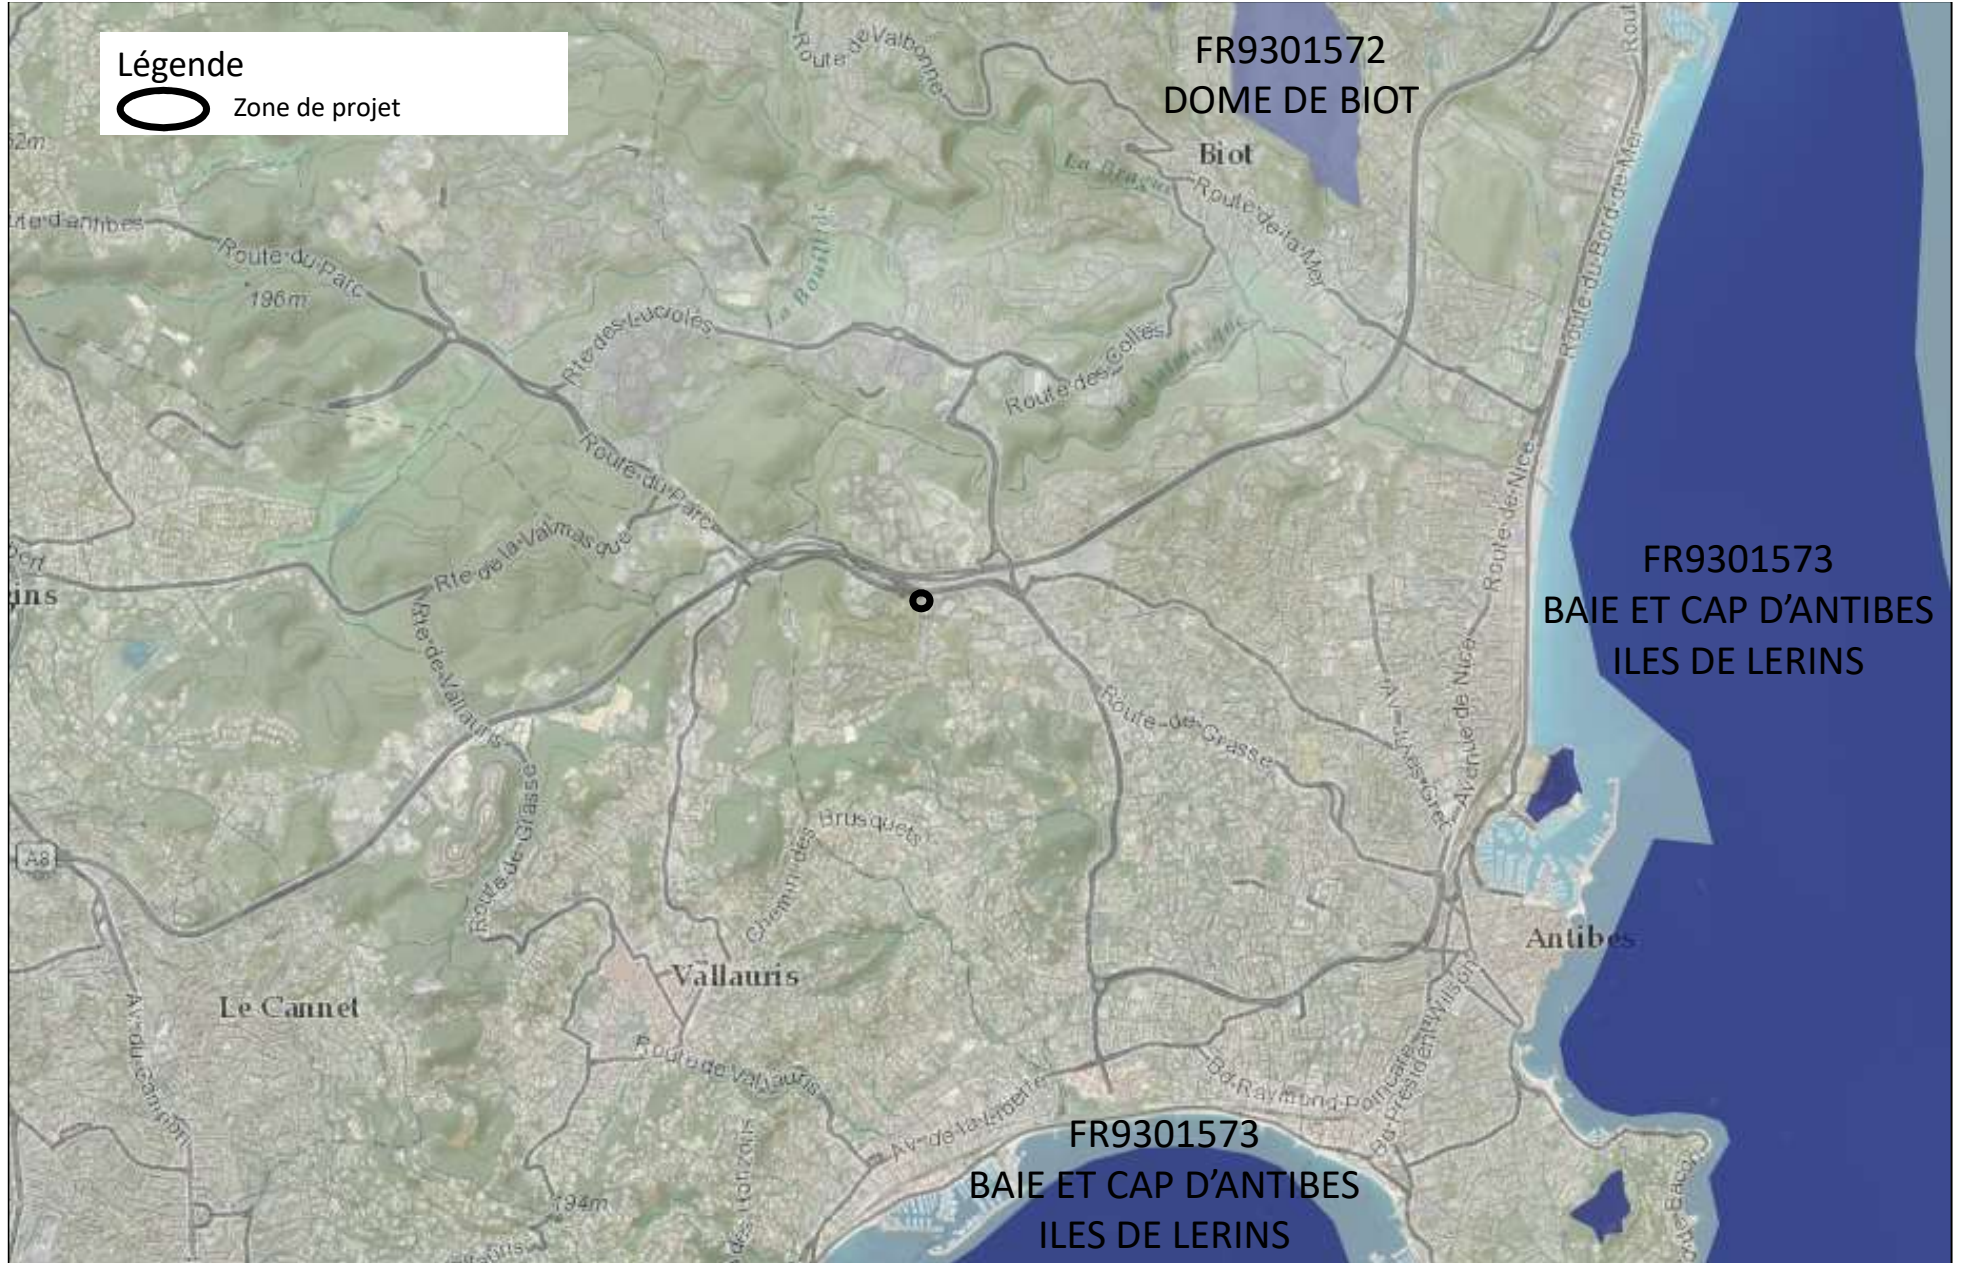

ANNEXE 6

LE PROJET PAR RAPPORT AUX SITES NATURA 2000

Légende

Zone de projet

**FR9301572
DOME DE BIOT**

**FR9301573
BAIE ET CAP D'ANTIBES
ILES DE LERINS**

**FR9301573
BAIE ET CAP D'ANTIBES
ILES DE LERINS**