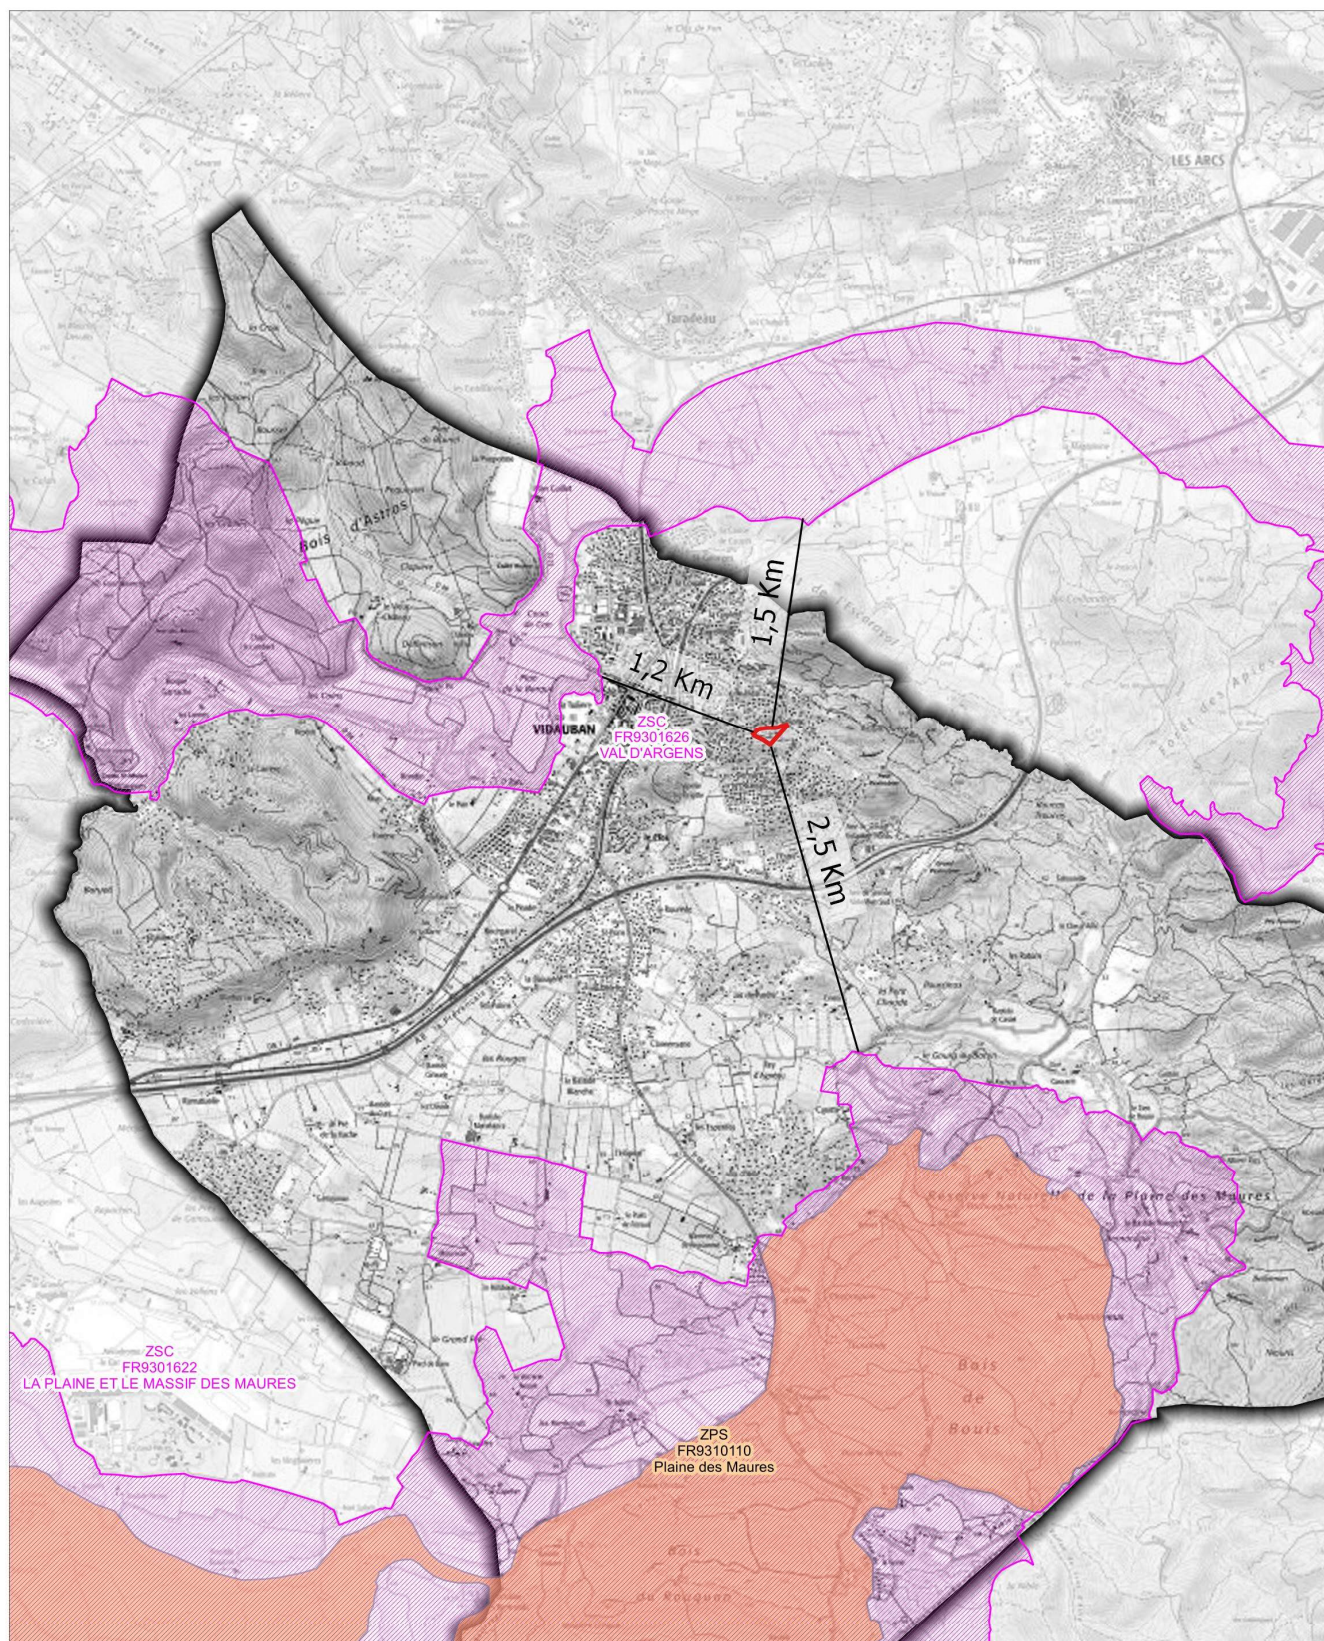

ANNEXE 6

PLAN NATURA 2000

SNC MARIGNAN COTE D'AZUR
 Programme immobilier Chemin de la Garduère à Vidauban
Zones Natura 2000 - Directives habitats et oiseaux

Carte élaborée par Cereg le 07/02/2022 | Source : Orthophotographie 50 cm, IGN 2017 - DREAL PACA

Légende

- Périmètre du projet
- Directive Oiseaux : ZPS
- Directive Habitat : ZSC
- Commune de Vidauban

1:50 000