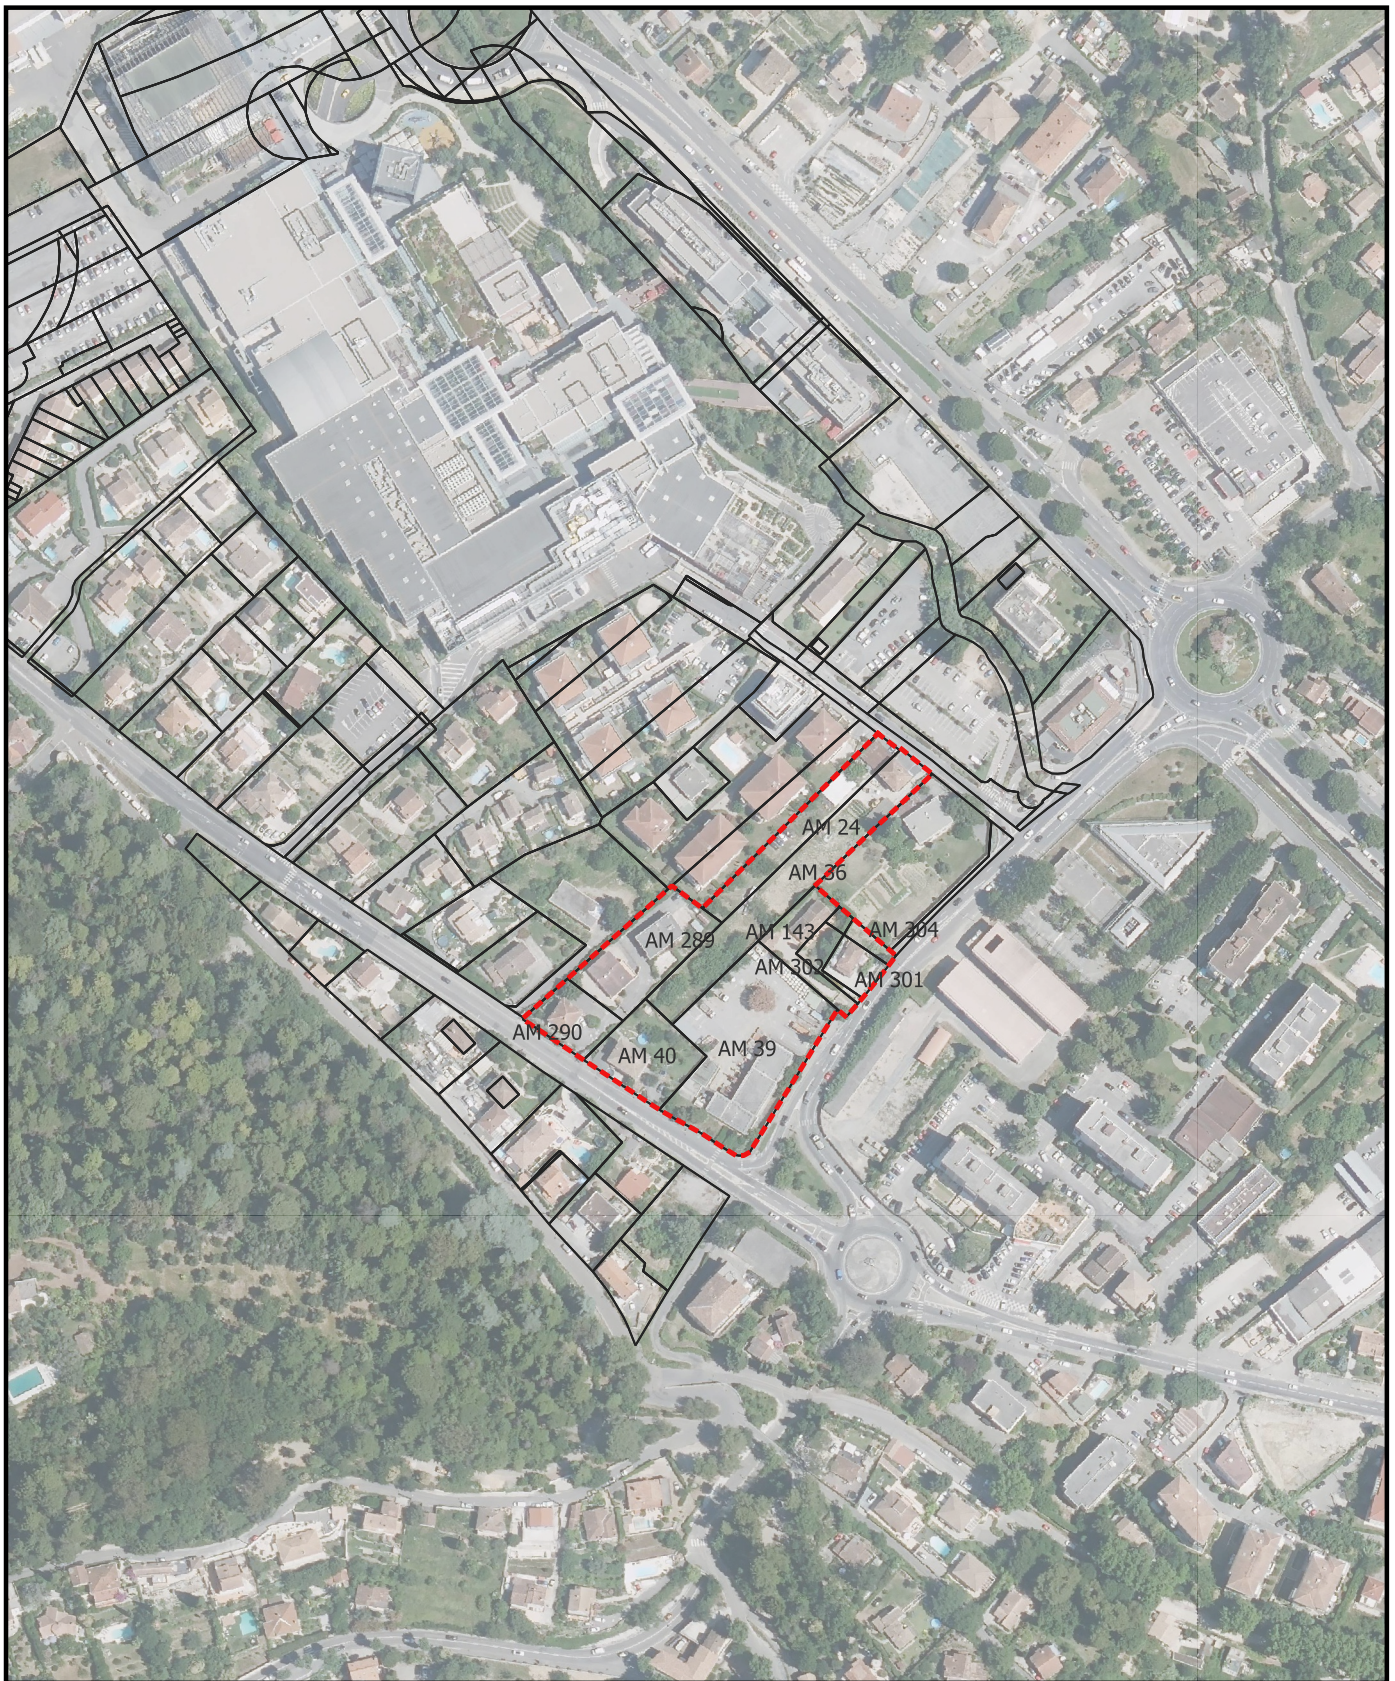

## Résidence à Cagnes sur Mer (06) Annexe 2 - Localisation générale

### Légende

 Périmètre de projet

0 250 500 750 m

Source : IGNv2 - Conception : TINETUDE

**Résidence à Cagnes sur Mer (06)**  
**Annexe 3 - Localisation du périmètre de projet dans le quartier**

**Légende**

 Périmètre de projet

0 25 50 75 m

Source : IGNv2 - BDORTHO IGN - Conception : TINETUDE