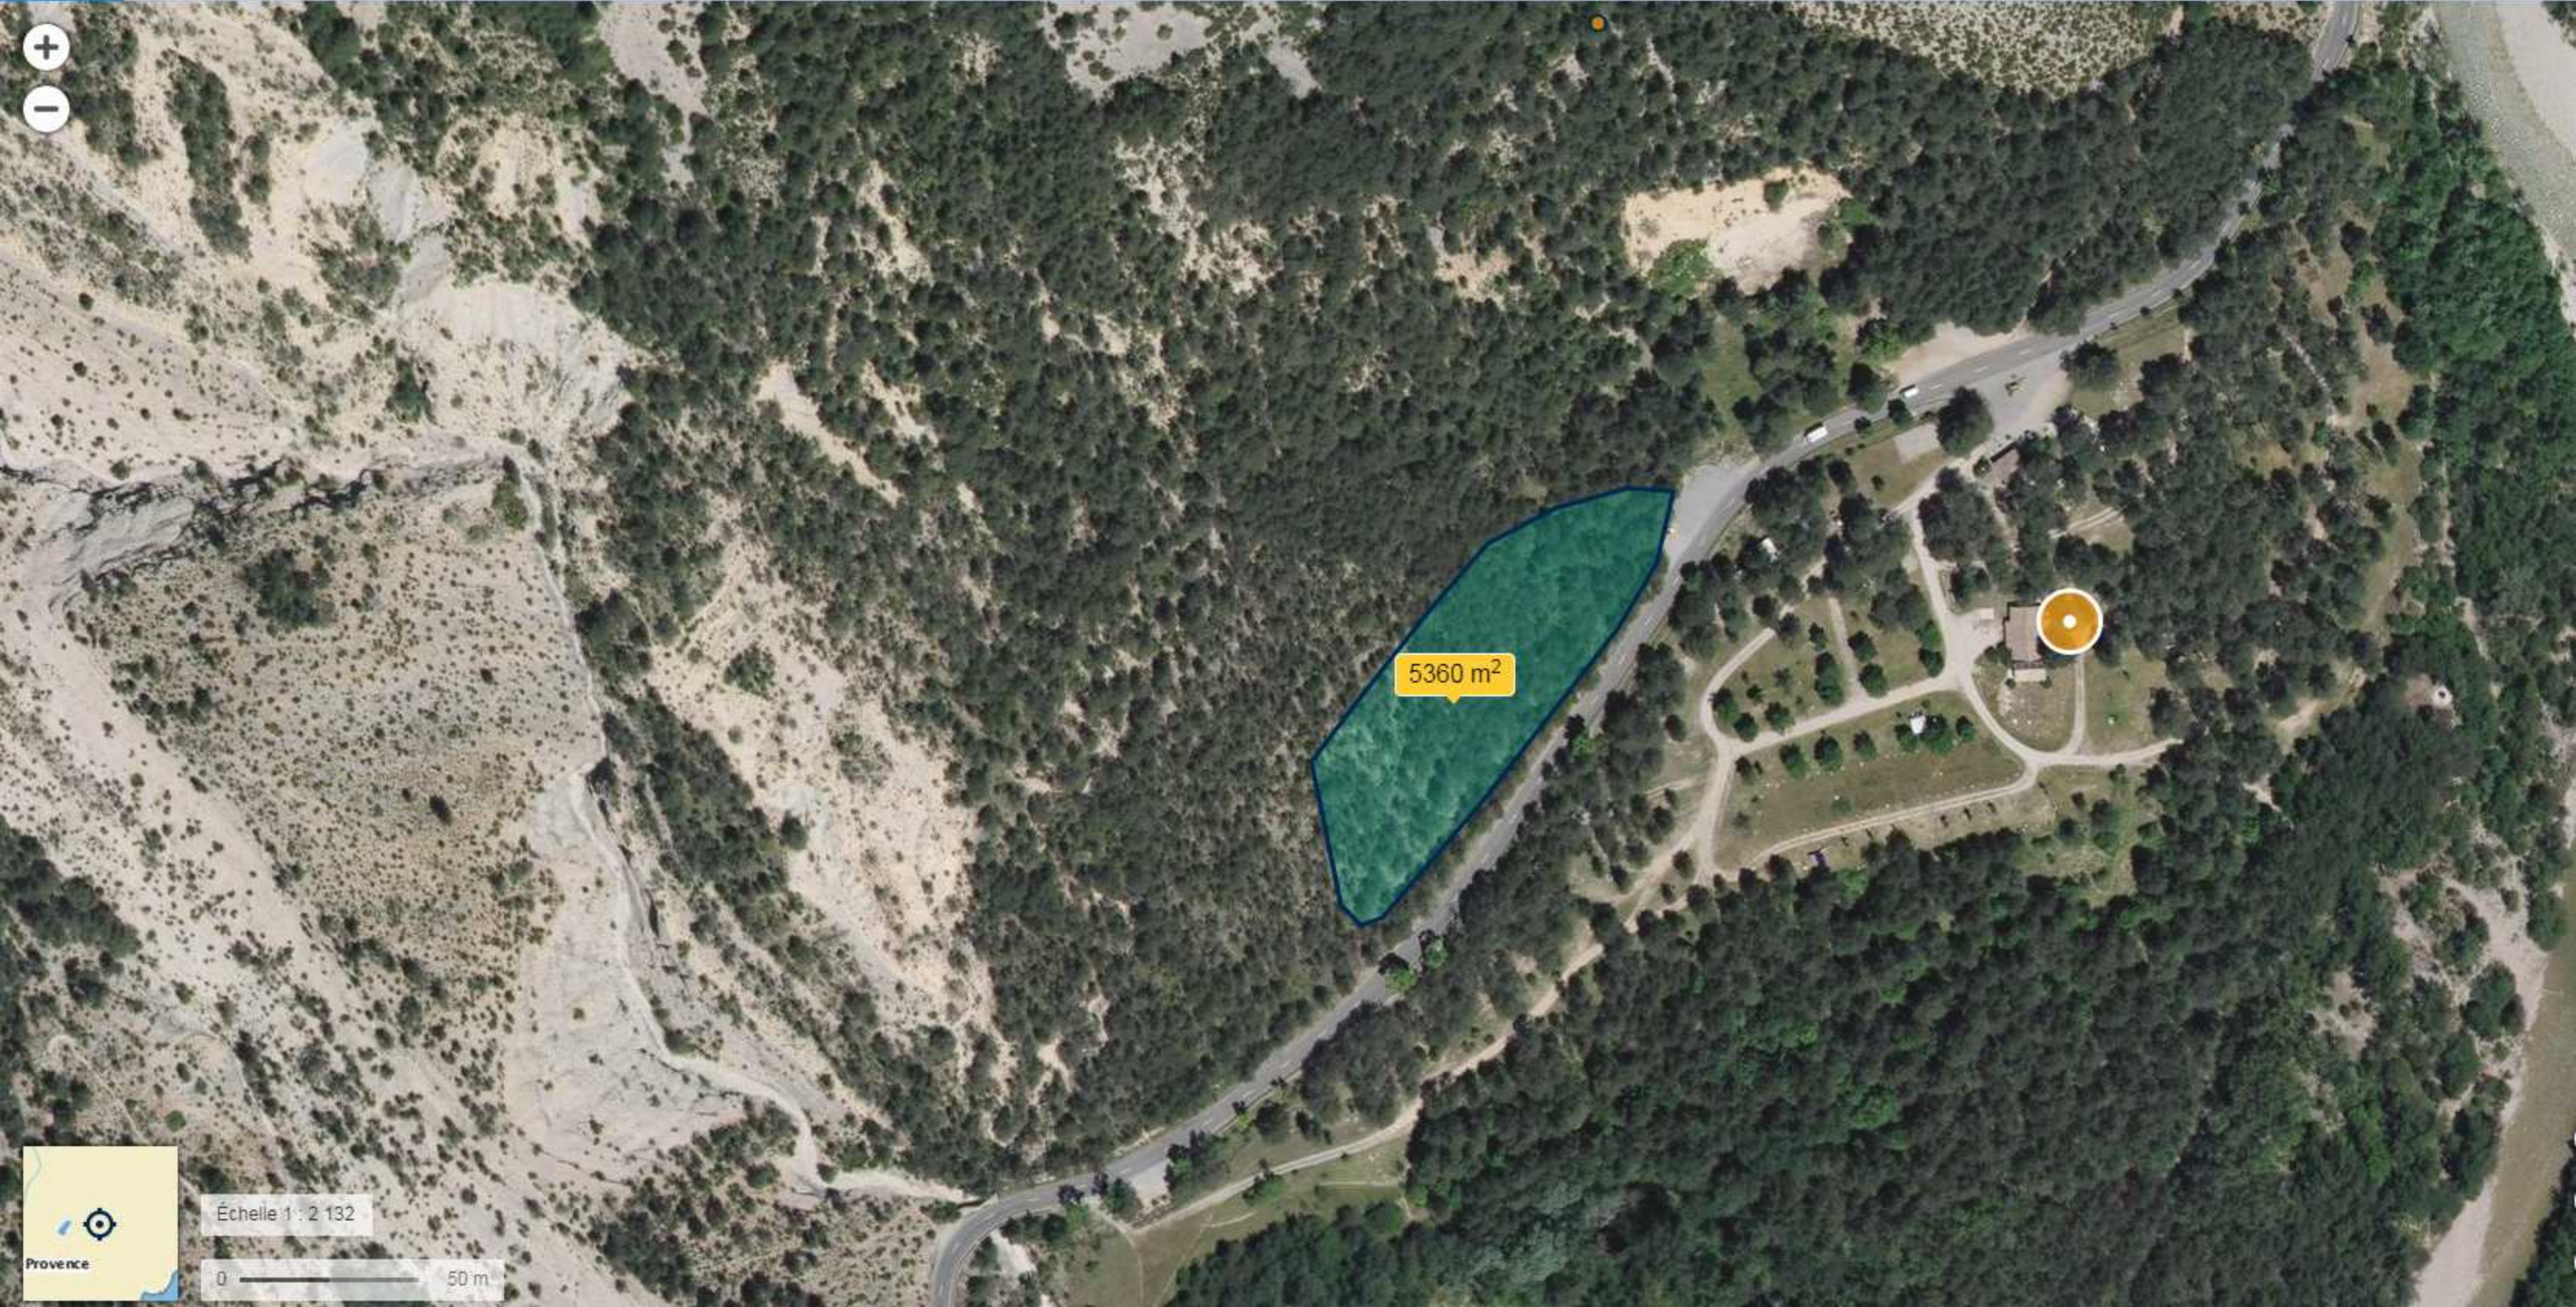

© IGN 2017 - www.geoportail.gouv.fr/mentions-legales

Longitude : 6° 26' 14" E
 Latitude : 43° 47' 39" N

© IGN 2019 - www.geoportail.gouv.fr/mentions-legales

Longitude : 6° 26' 15" E
Latitude : 43° 47' 44" N

© IGN 2017 - www.geoportail.gouv.fr/mentions-legales

Longitude : 6° 26' 04" E
Latitude : 43° 47' 42" N

5360 m²

Échelle 1 : 2 132

N

A

Projet de zonage – version octobre 2016

Les STECAL de la zone Naturelle :

Nt1 : le camping existant de Verdon Carajuan