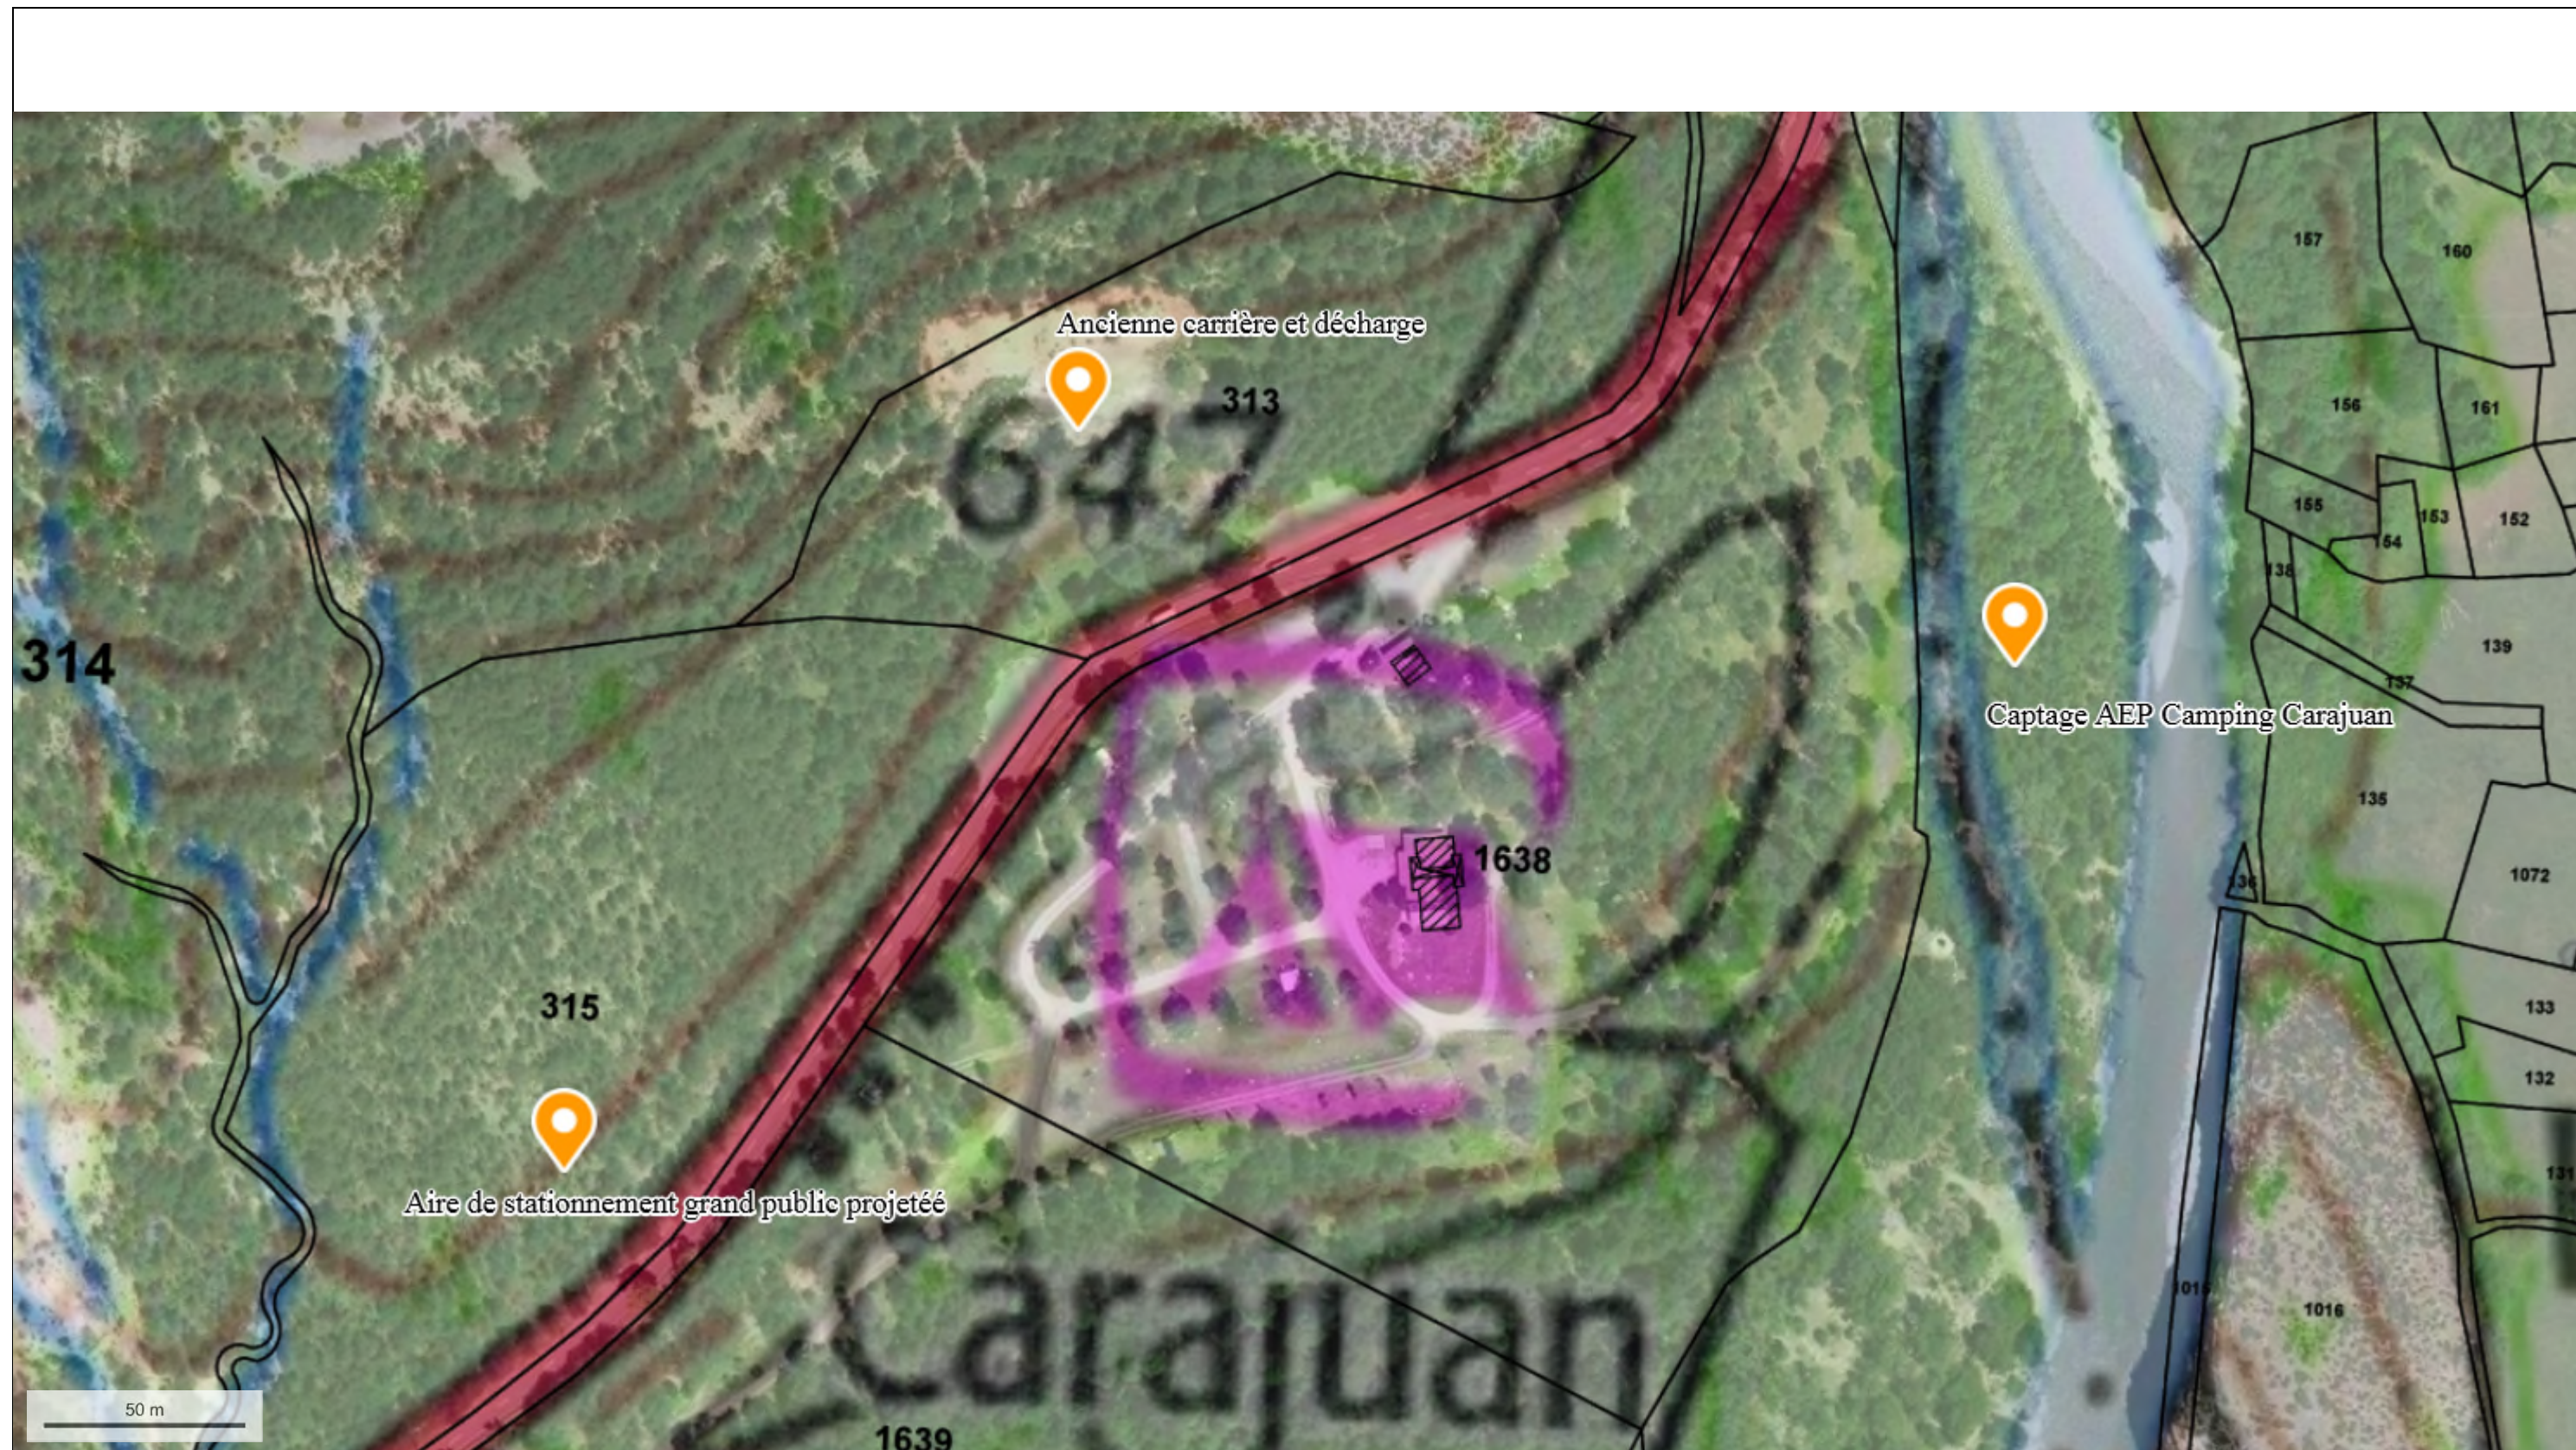

© IGN 2017 - www.geoportail.gouv.fr/mentions-legales

Longitude : 6° 26' 14" E
 Latitude : 43° 47' 39" N

© IGN 2019 - www.geoportail.gouv.fr/mentions-legales

Longitude : 6° 26' 15" E
Latitude : 43° 47' 44" N

© IGN 2017 - www.geoportail.gouv.fr/mentions-legales

Longitude : 6° 26' 04" E
Latitude : 43° 47' 42" N

5360 m²

Échelle 1 : 2 132

N

A

Projet de zonage – version octobre 2016

Les STECAL de la zone Naturelle :

Nt1 : le camping existant de Verdon Carajuan