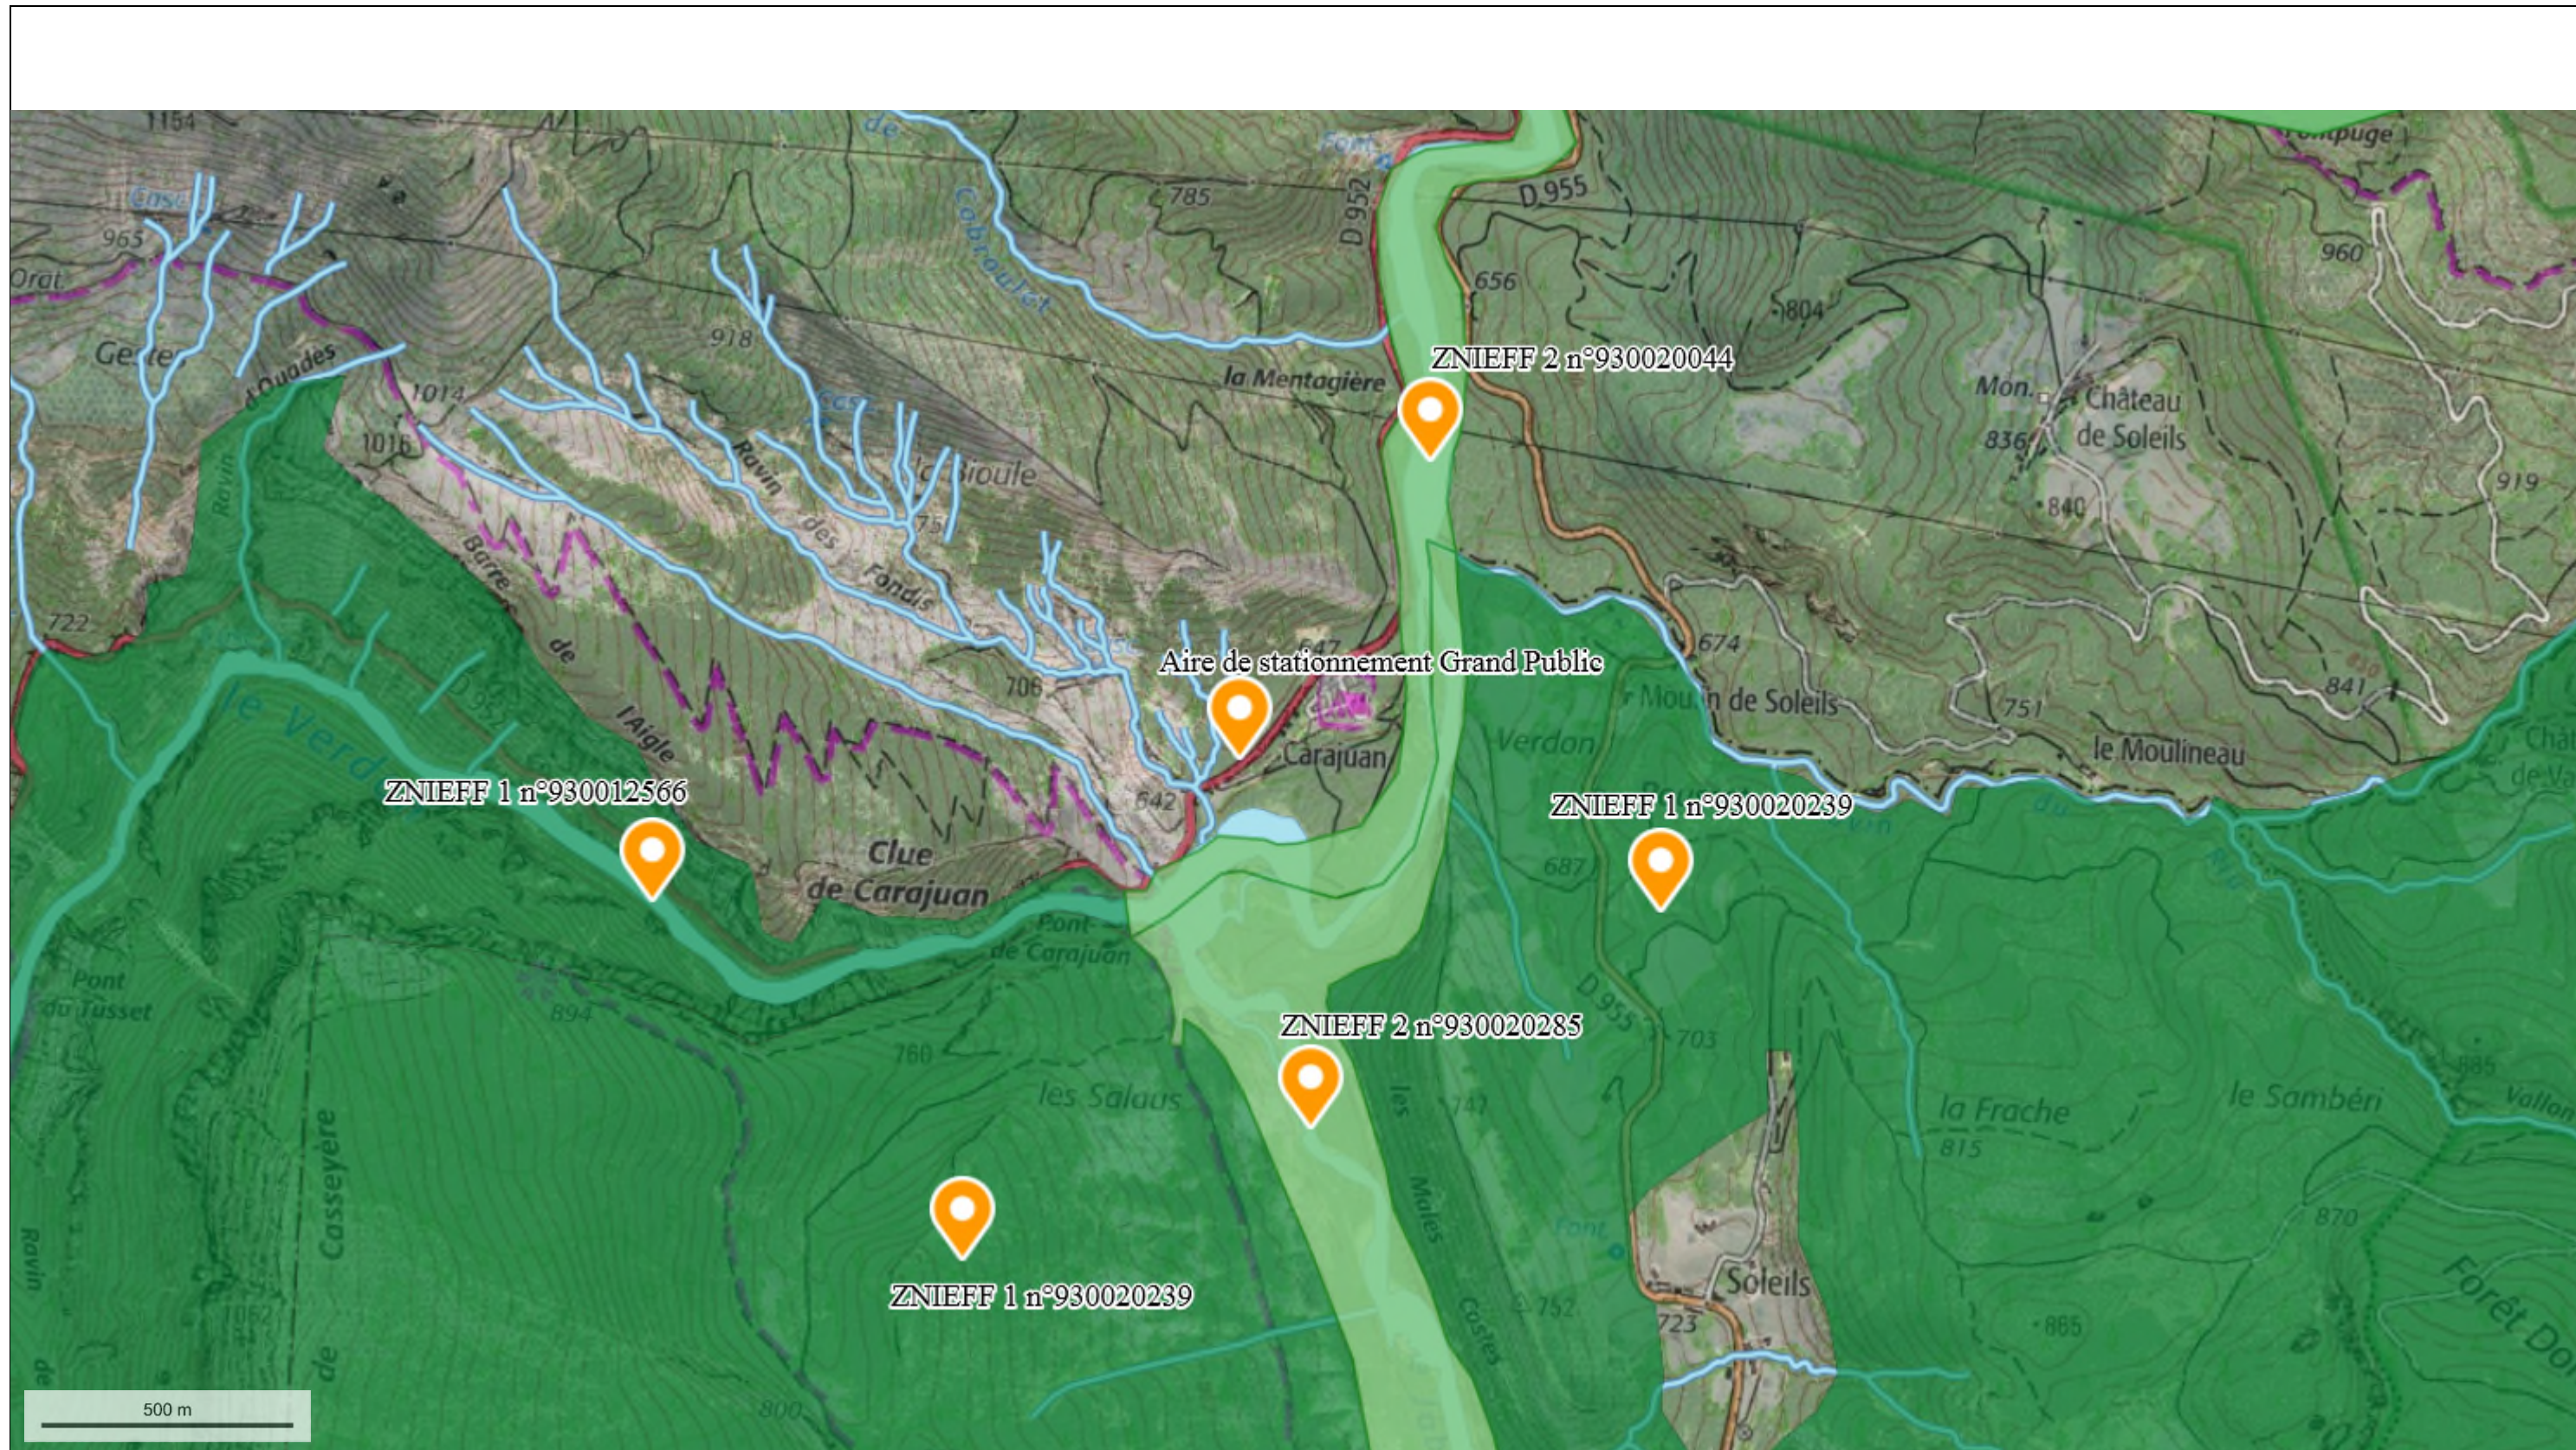

© IGN 2017 - www.geoportail.gouv.fr/mentions-legales

Longitude : 6° 26' 14" E
 Latitude : 43° 47' 39" N

© IGN 2019 - www.geoportail.gouv.fr/mentions-legales

Longitude : 6° 26' 15" E
Latitude : 43° 47' 44" N

© IGN 2017 - www.geoportail.gouv.fr/mentions-legales

Longitude : 6° 26' 04" E
Latitude : 43° 47' 42" N

5360 m²

Échelle 1 : 2 132

N

A

Projet de zonage – version octobre 2016

Les STECAL de la zone Naturelle :

Nt1 : le camping existant de Verdon Carajuan