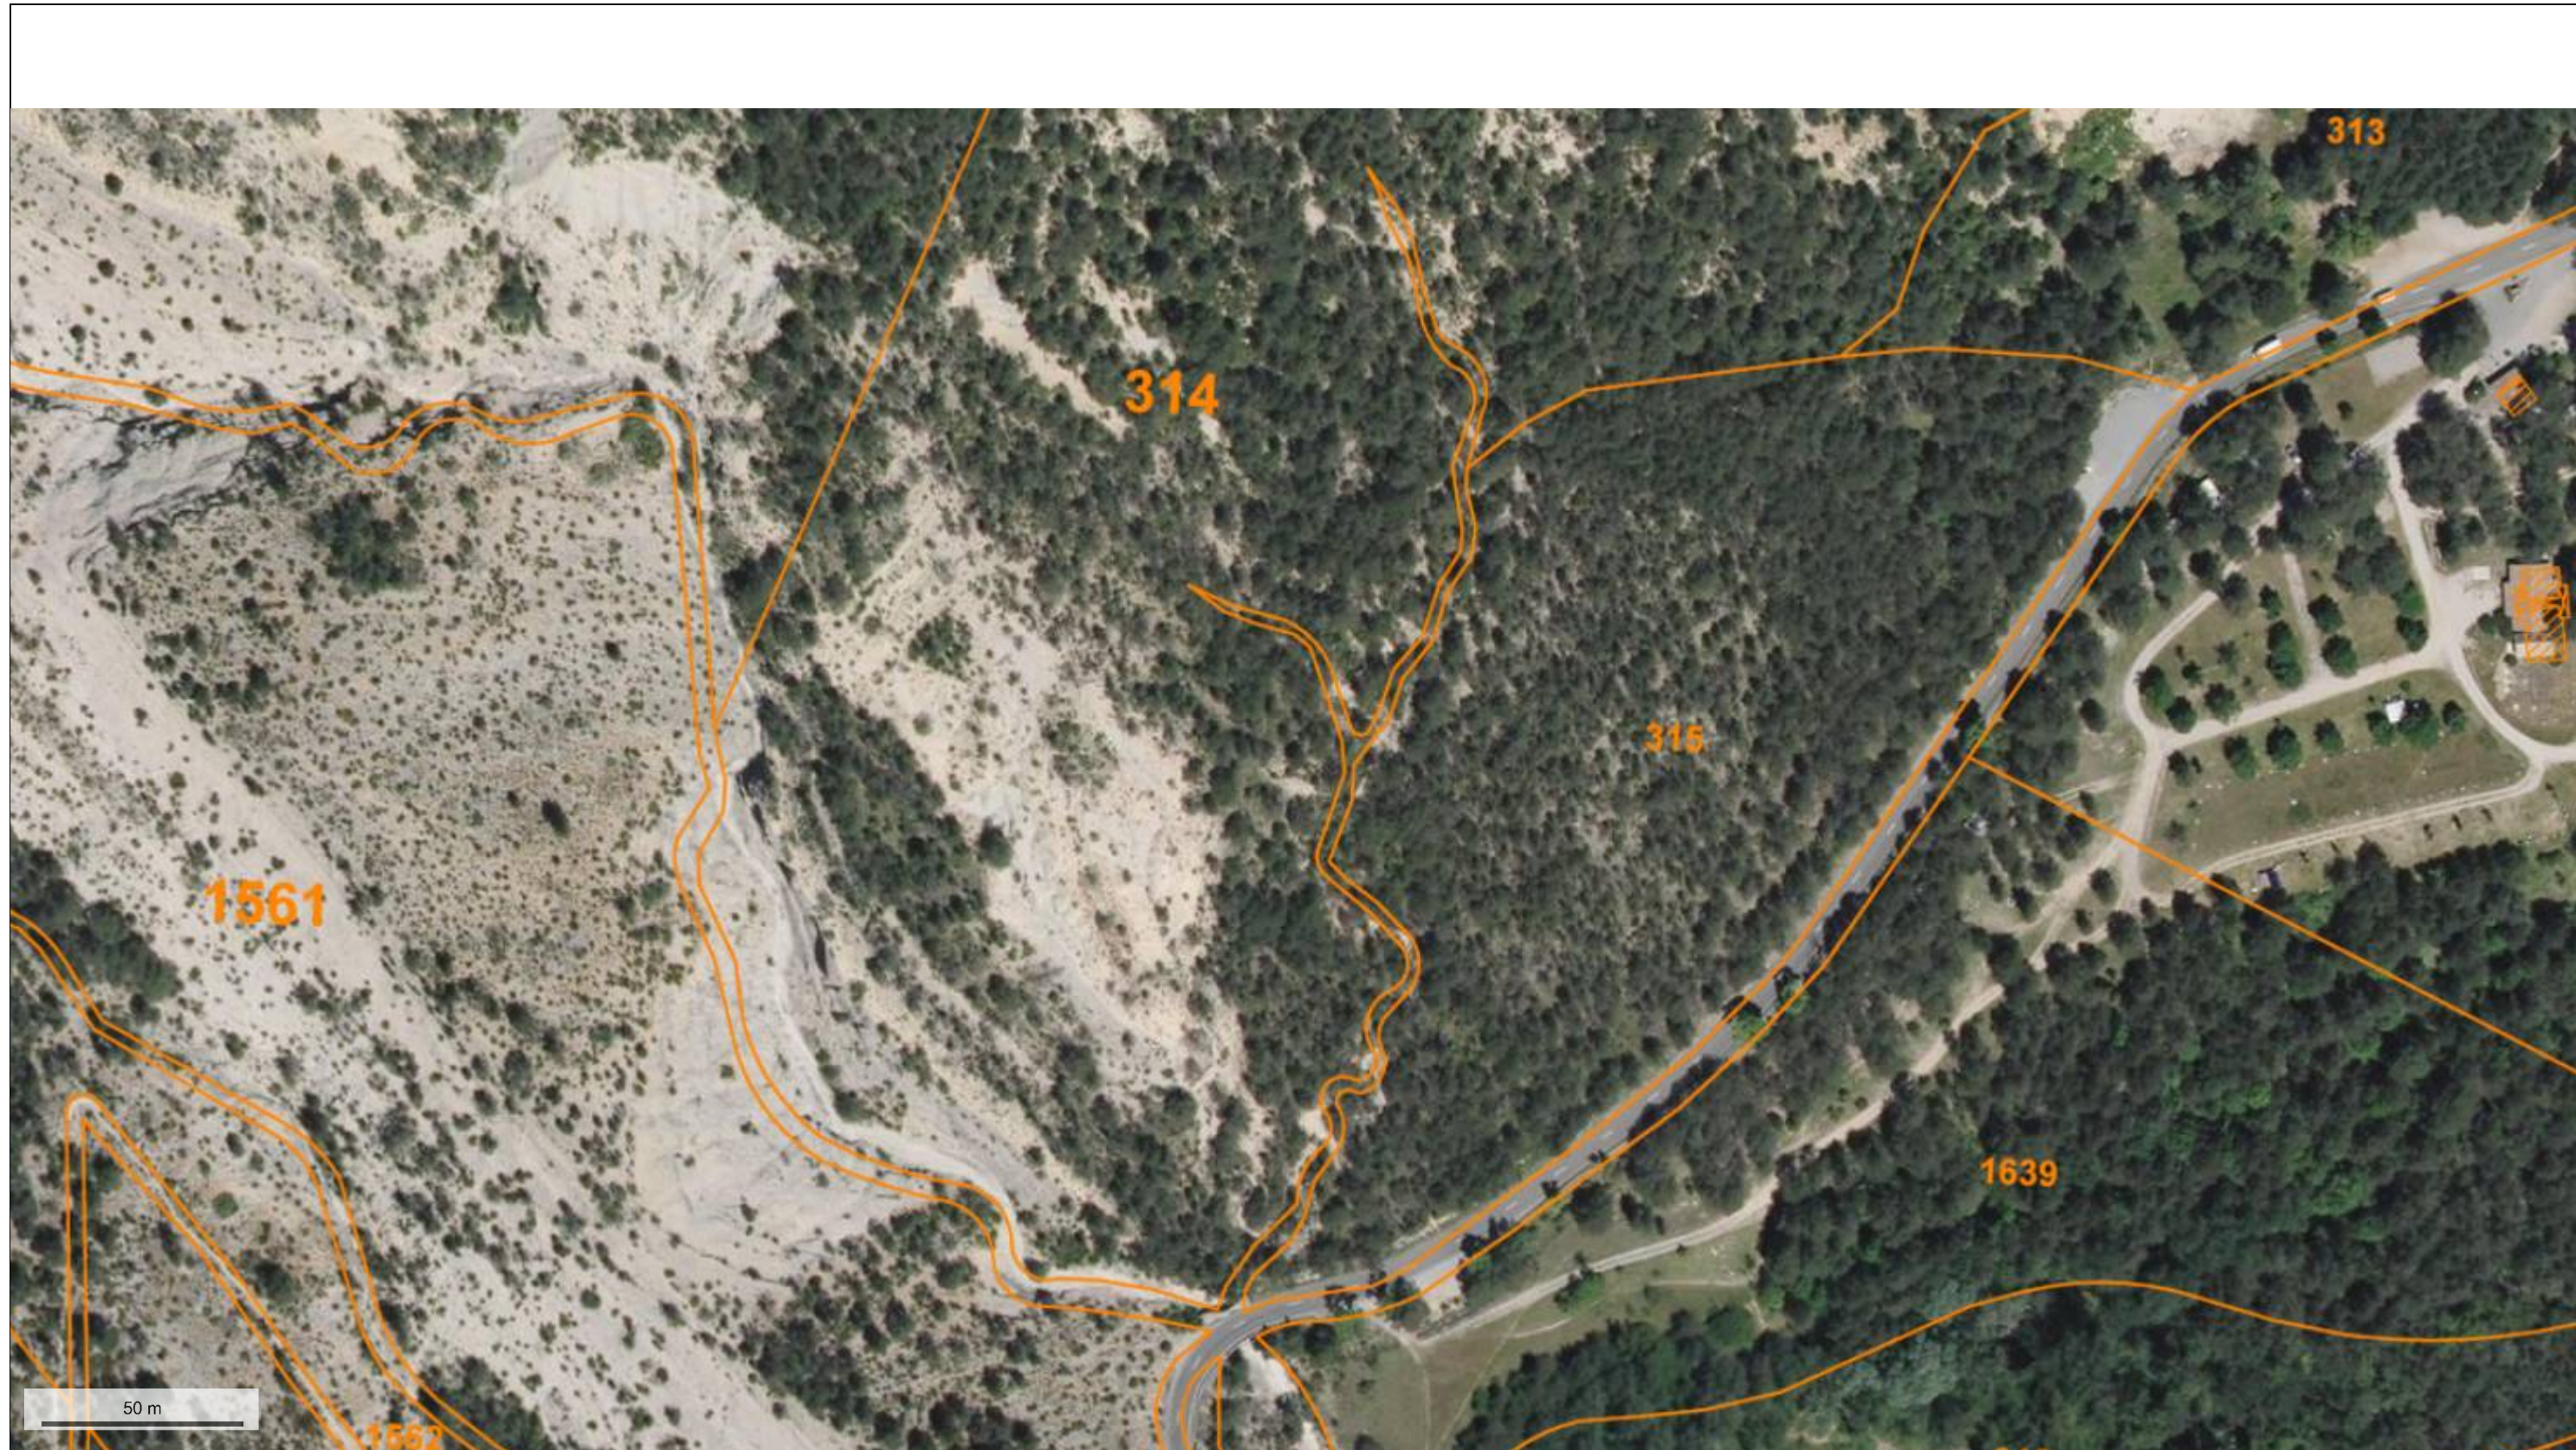

© IGN 2017 - www.geoportail.gouv.fr/mentions-legales

Longitude : 6° 26' 14" E
 Latitude : 43° 47' 39" N

© IGN 2019 - www.geoportail.gouv.fr/mentions-legales

Longitude : 6° 26' 15" E
Latitude : 43° 47' 44" N

© IGN 2017 - www.geoportail.gouv.fr/mentions-legales

Longitude : 6° 26' 04" E
Latitude : 43° 47' 42" N

5360 m²

Échelle 1 : 2 132

N

A

Projet de zonage – version octobre 2016

Les STECAL de la zone Naturelle :

Nt1 : le camping existant de Verdon Carajuan