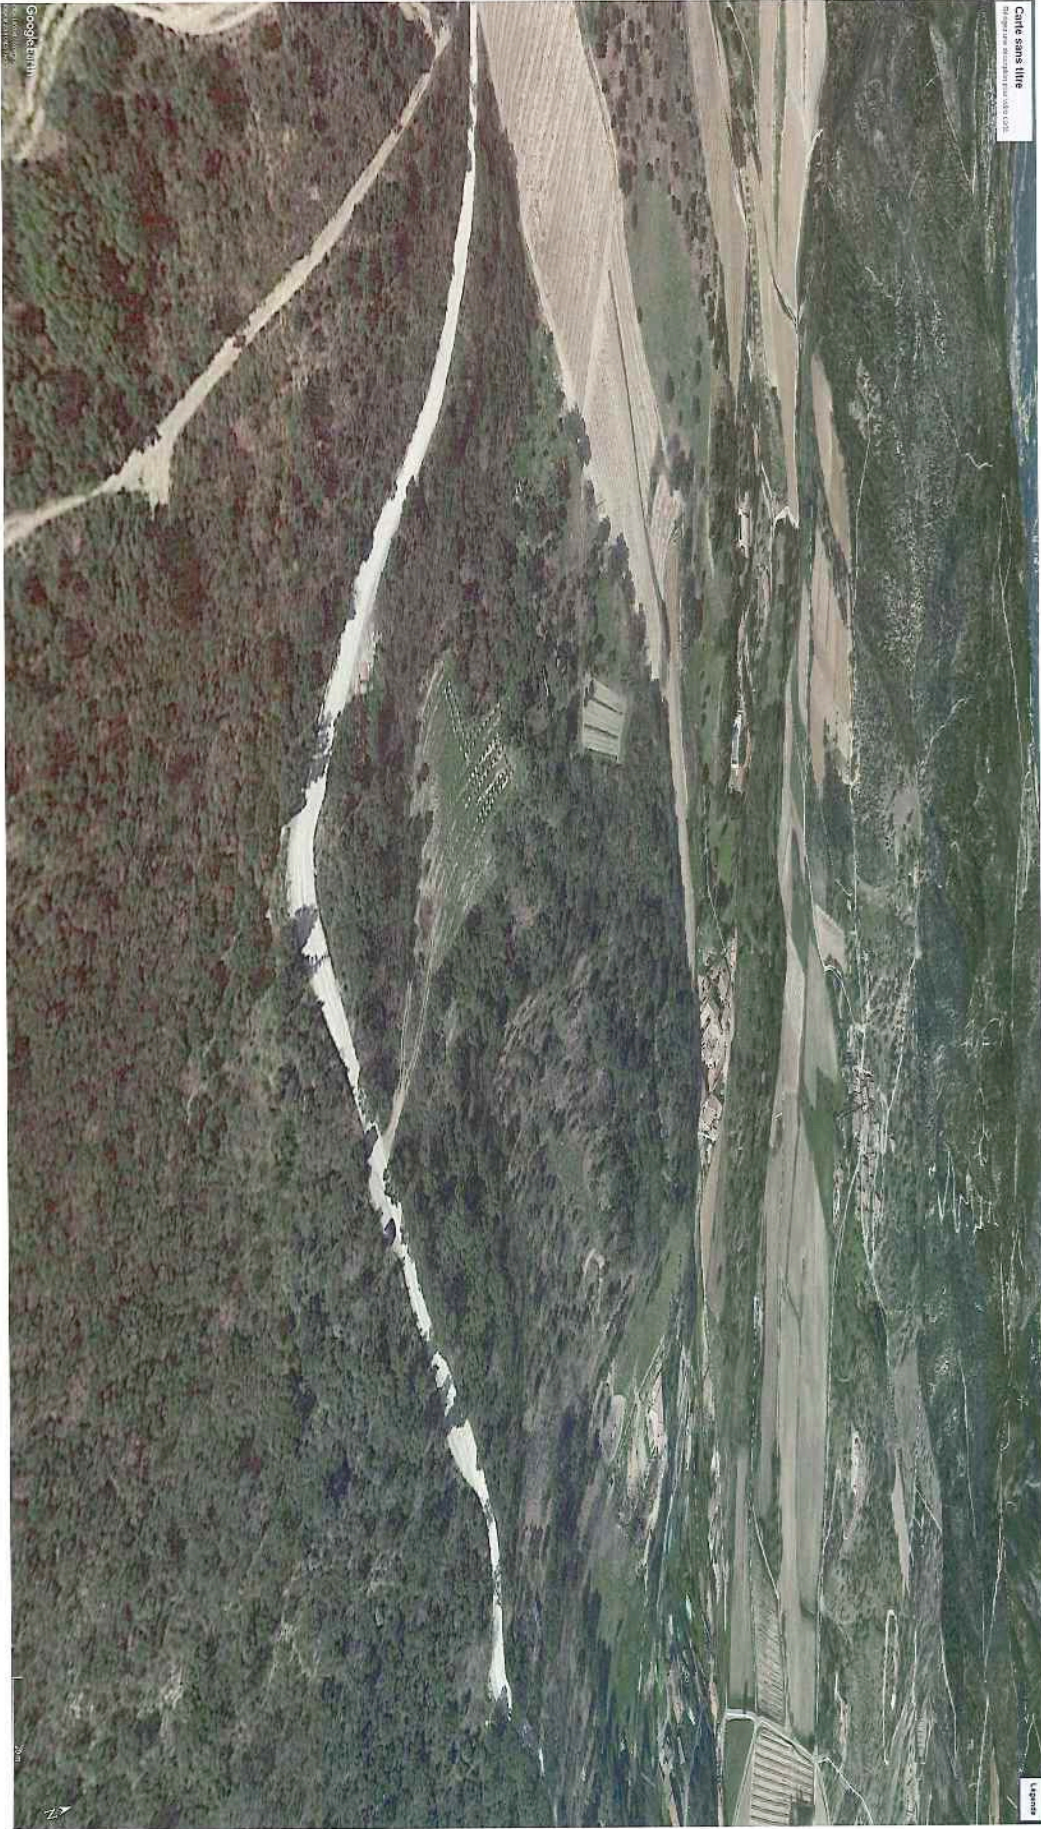

**SCI Le verger fleuri**  
 Les Vayacs  
 83120 de Plan de la Tour

Vue1 Aérienne-PROJET	
Numéro de projet	0001
Date	Date de fin
Dossiné par	Auteur
Véifié par	Vérificateur
	Echelle
	<b>A101</b>

Cité sans titre  
Site plan - 17/02/2022