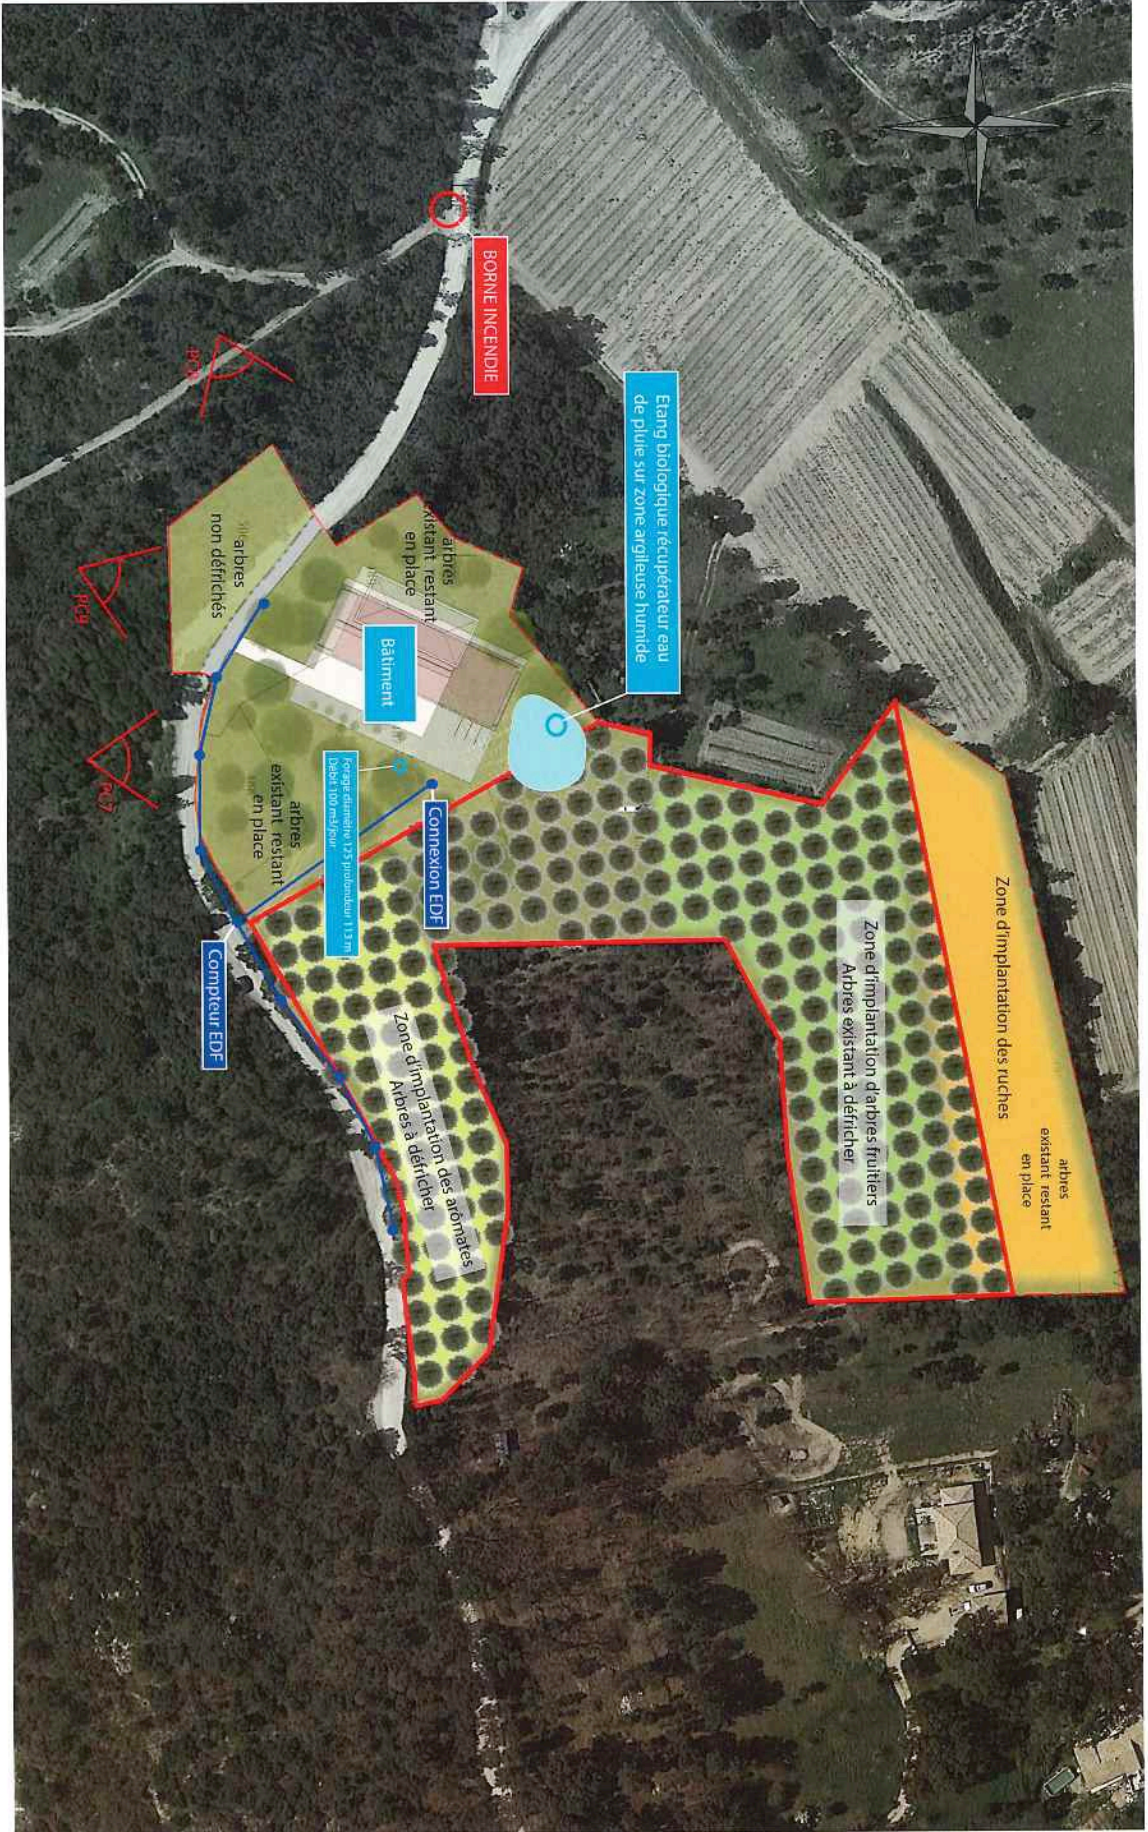

N°	Description	Date
	COMPLEMENT'S VUE	17/02/22

**SCI Le verger fleuri**  
 Les Vayacs  
 83120 de Plan de la Tour

**Vue2 Aérienne-EXISTANT**

Numéro de projet	0001
Date	Date de fin
Dossiné par	Auteur
Vérifié par	Vérificateur
	Echelle
<b>A105</b>	