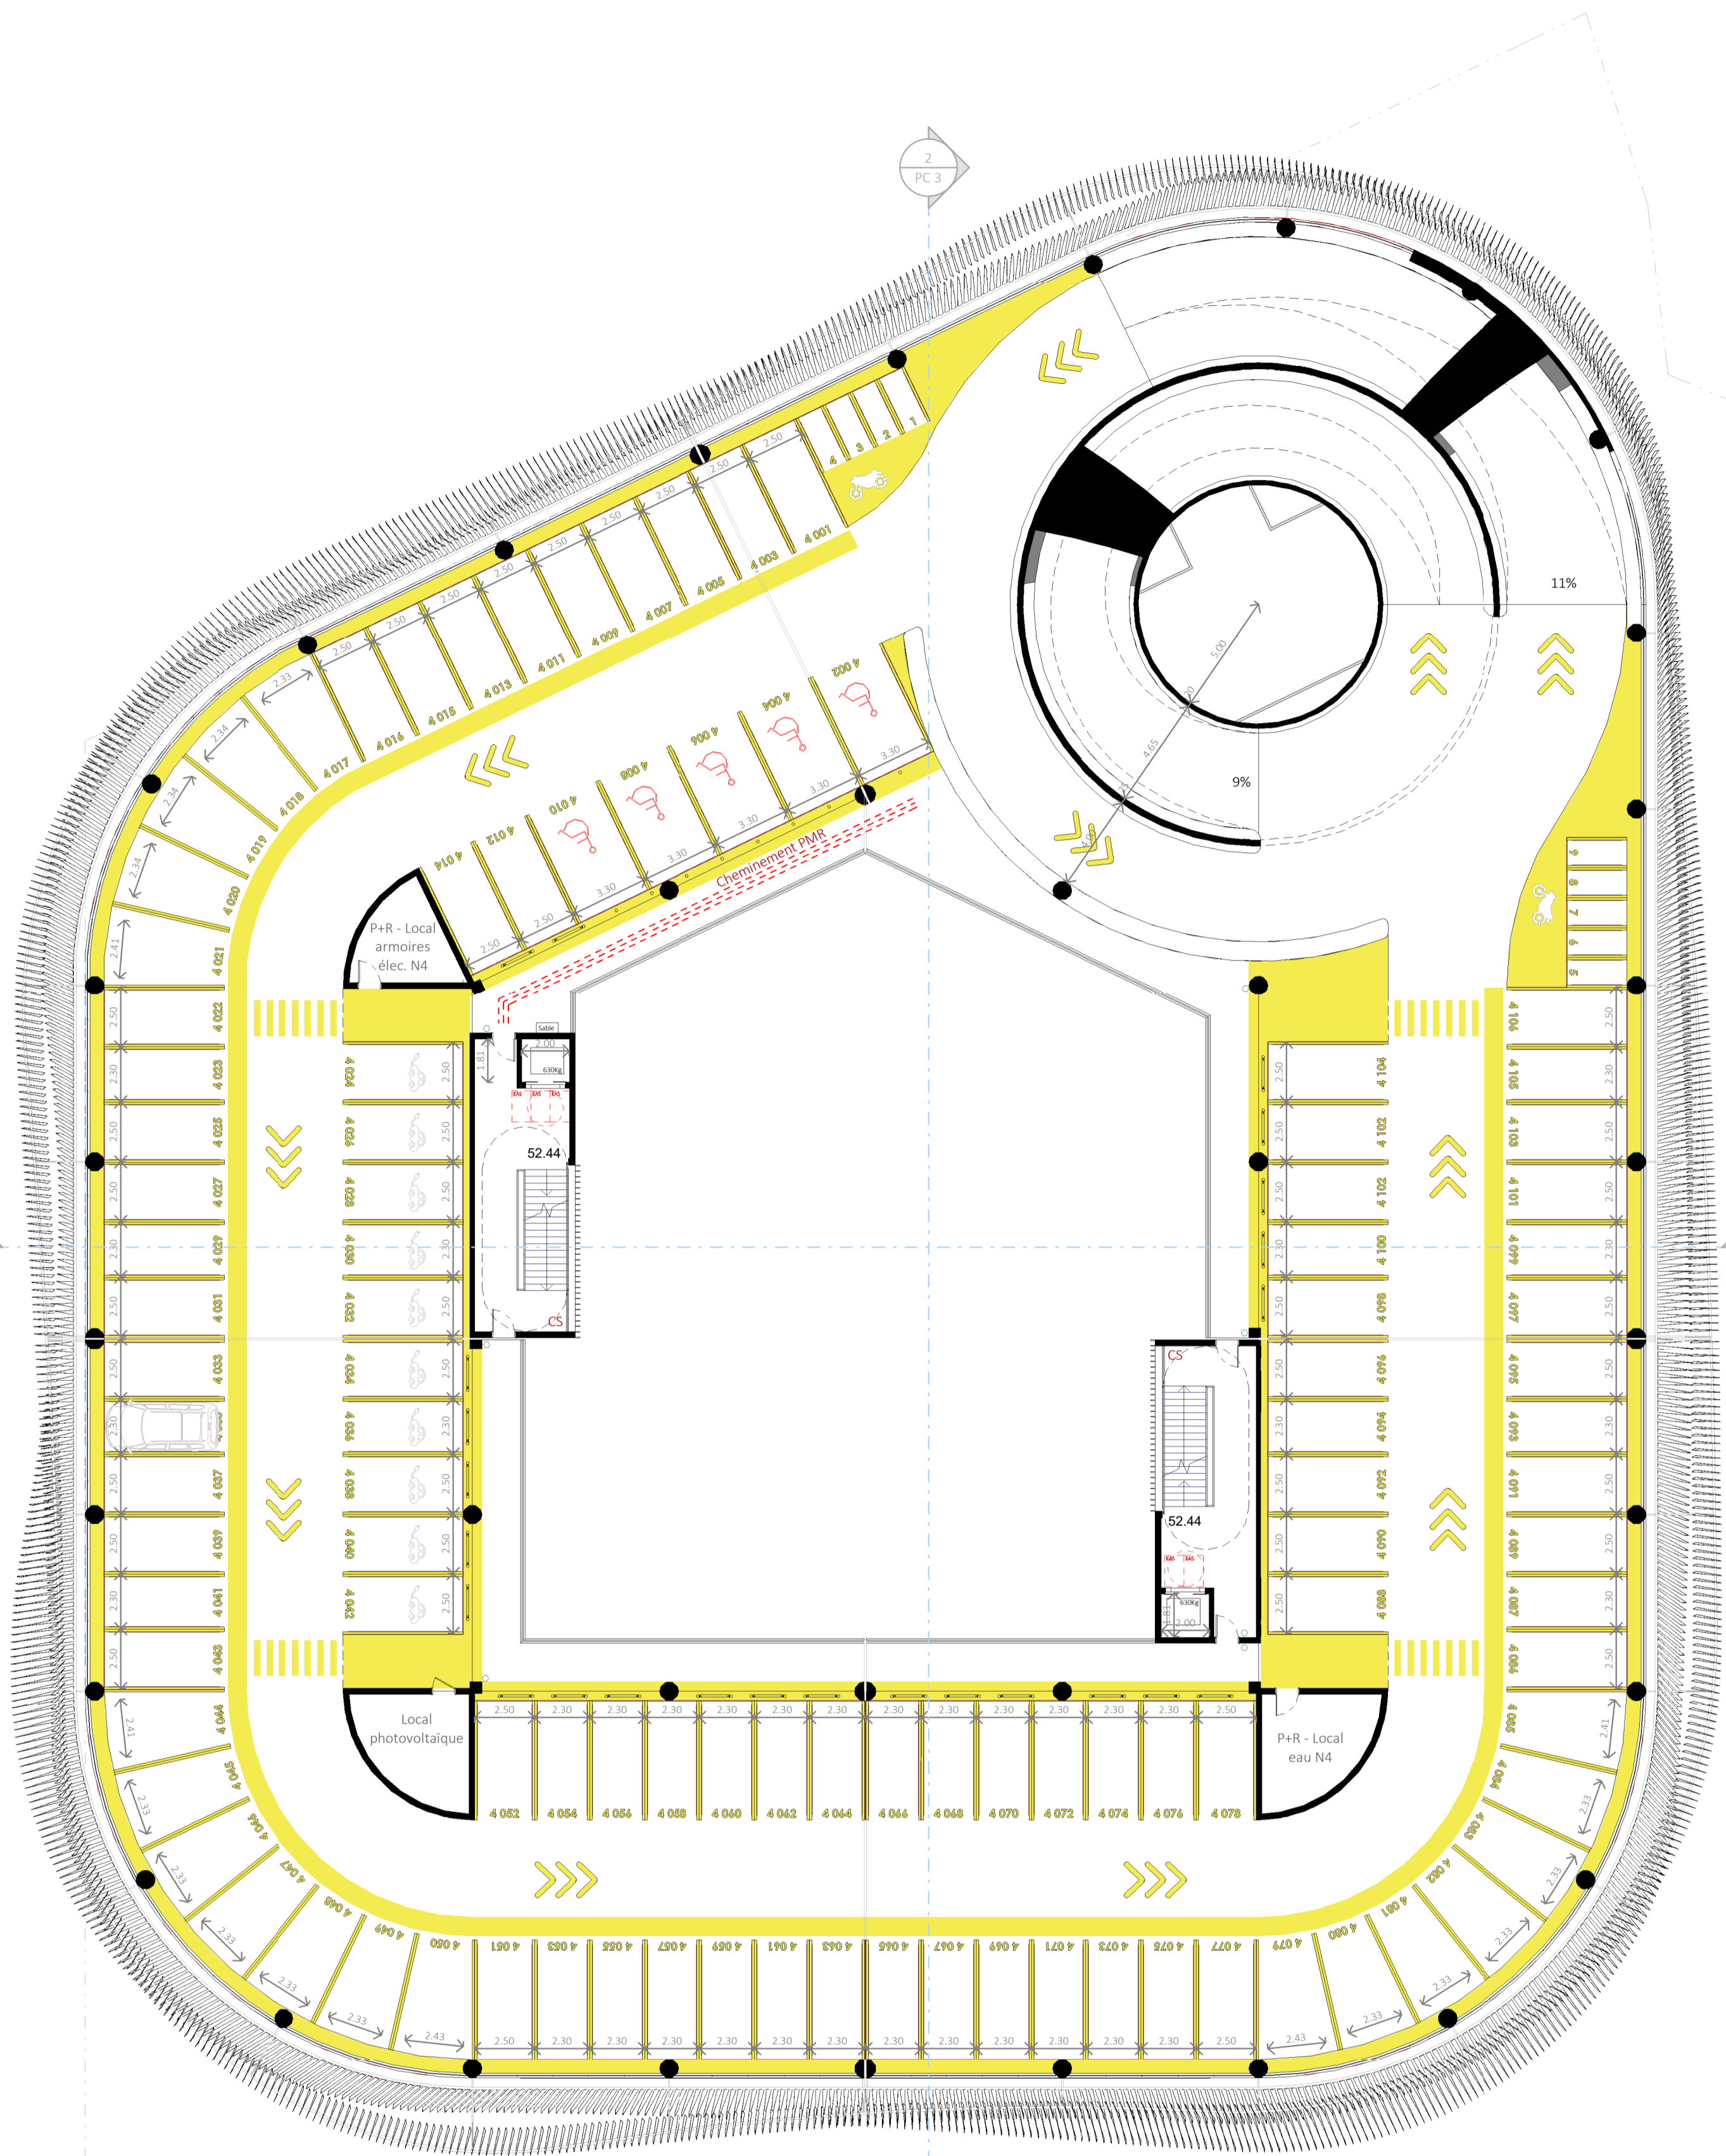

1  
PC 3

2  
PC 3

1  
PC 3

2  
PC 3

1  
PC 3

2  
PC 3

1  
PC 3

2  
PC 3

PLAN GUERITE  
Ech : 1 : 100

PLAN LOCAL TECHNIQUE  
Ech : 1 : 100

TOITURE GUERITE  
Ech : 1 : 100

TOITURE LOCAL TECHNIQUE  
Ech : 1 : 100

ELEVATION GUERITE  
Ech : 1 : 100

ELEVATION LOCAL TECHNIQUE  
Ech : 1 : 100