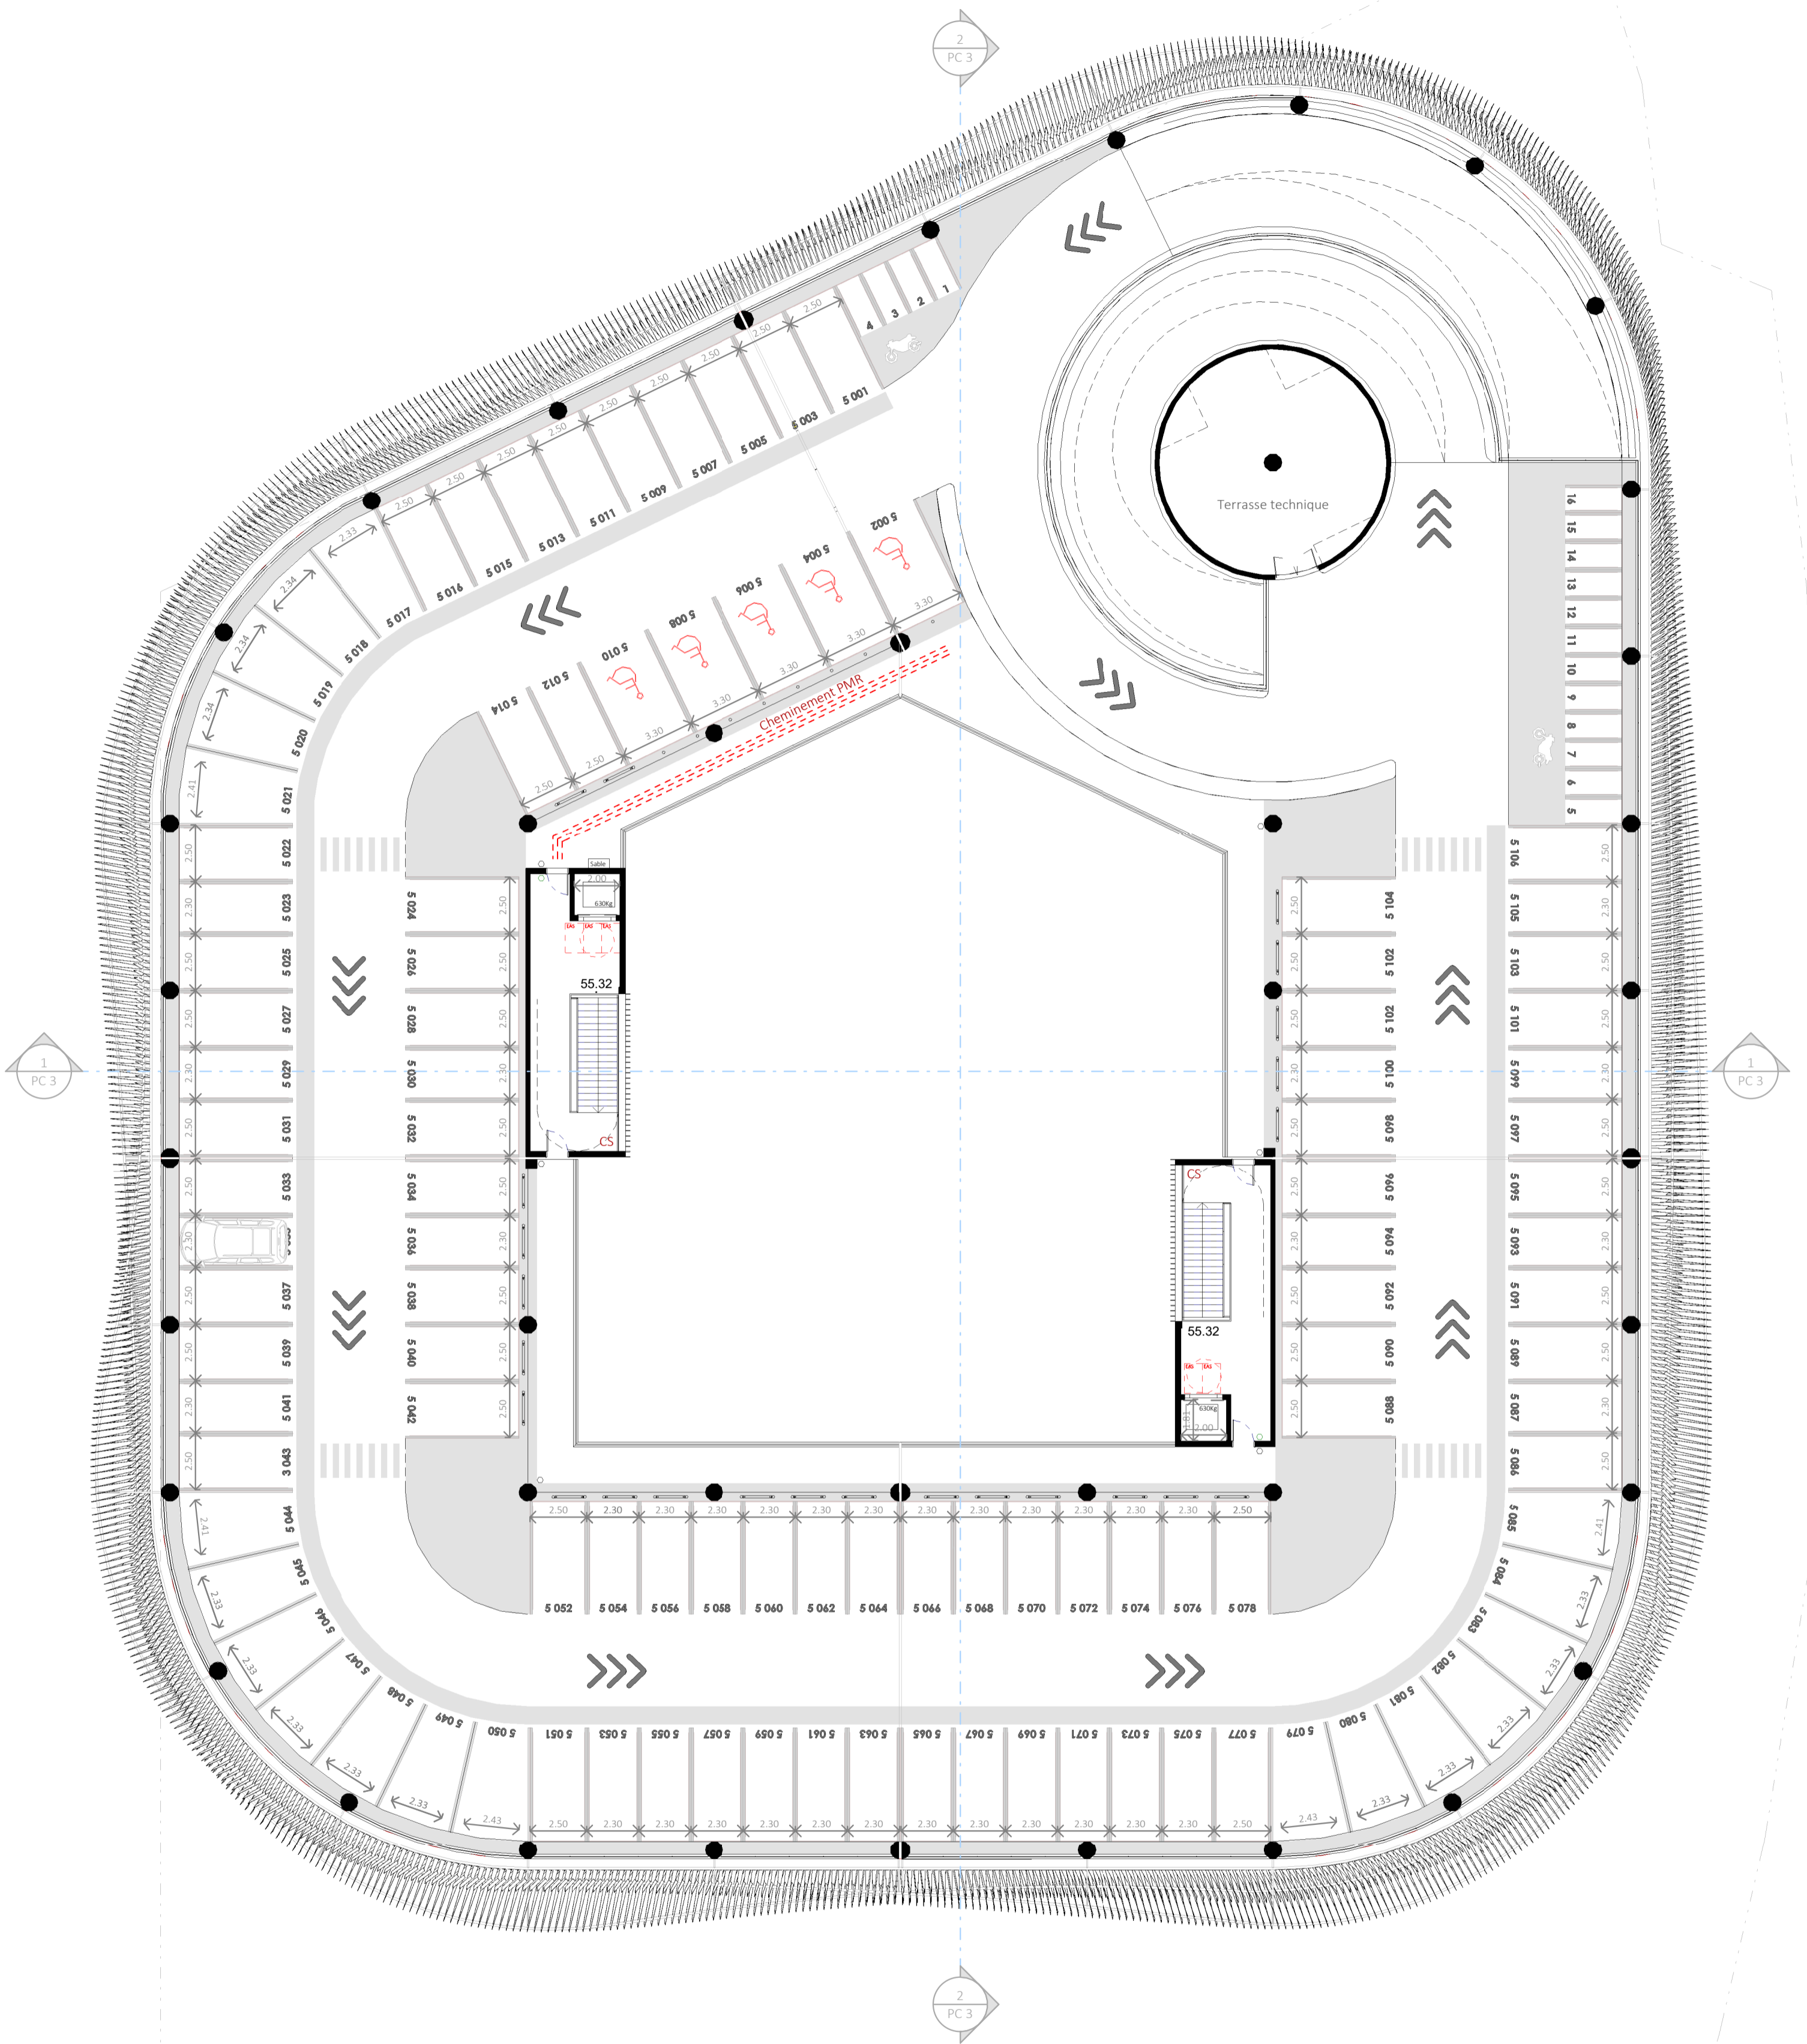

1  
PC 3

2  
PC 3

1  
PC 3

2  
PC 3

1  
PC 3

2  
PC 3

1  
PC 3

2  
PC 3

PLAN GUERITE  
Ech : 1 : 100

PLAN LOCAL TECHNIQUE  
Ech : 1 : 100

TOITURE GUERITE  
Ech : 1 : 100

TOITURE LOCAL TECHNIQUE  
Ech : 1 : 100

ELEVATION GUERITE  
Ech : 1 : 100

ELEVATION LOCAL TECHNIQUE  
Ech : 1 : 100