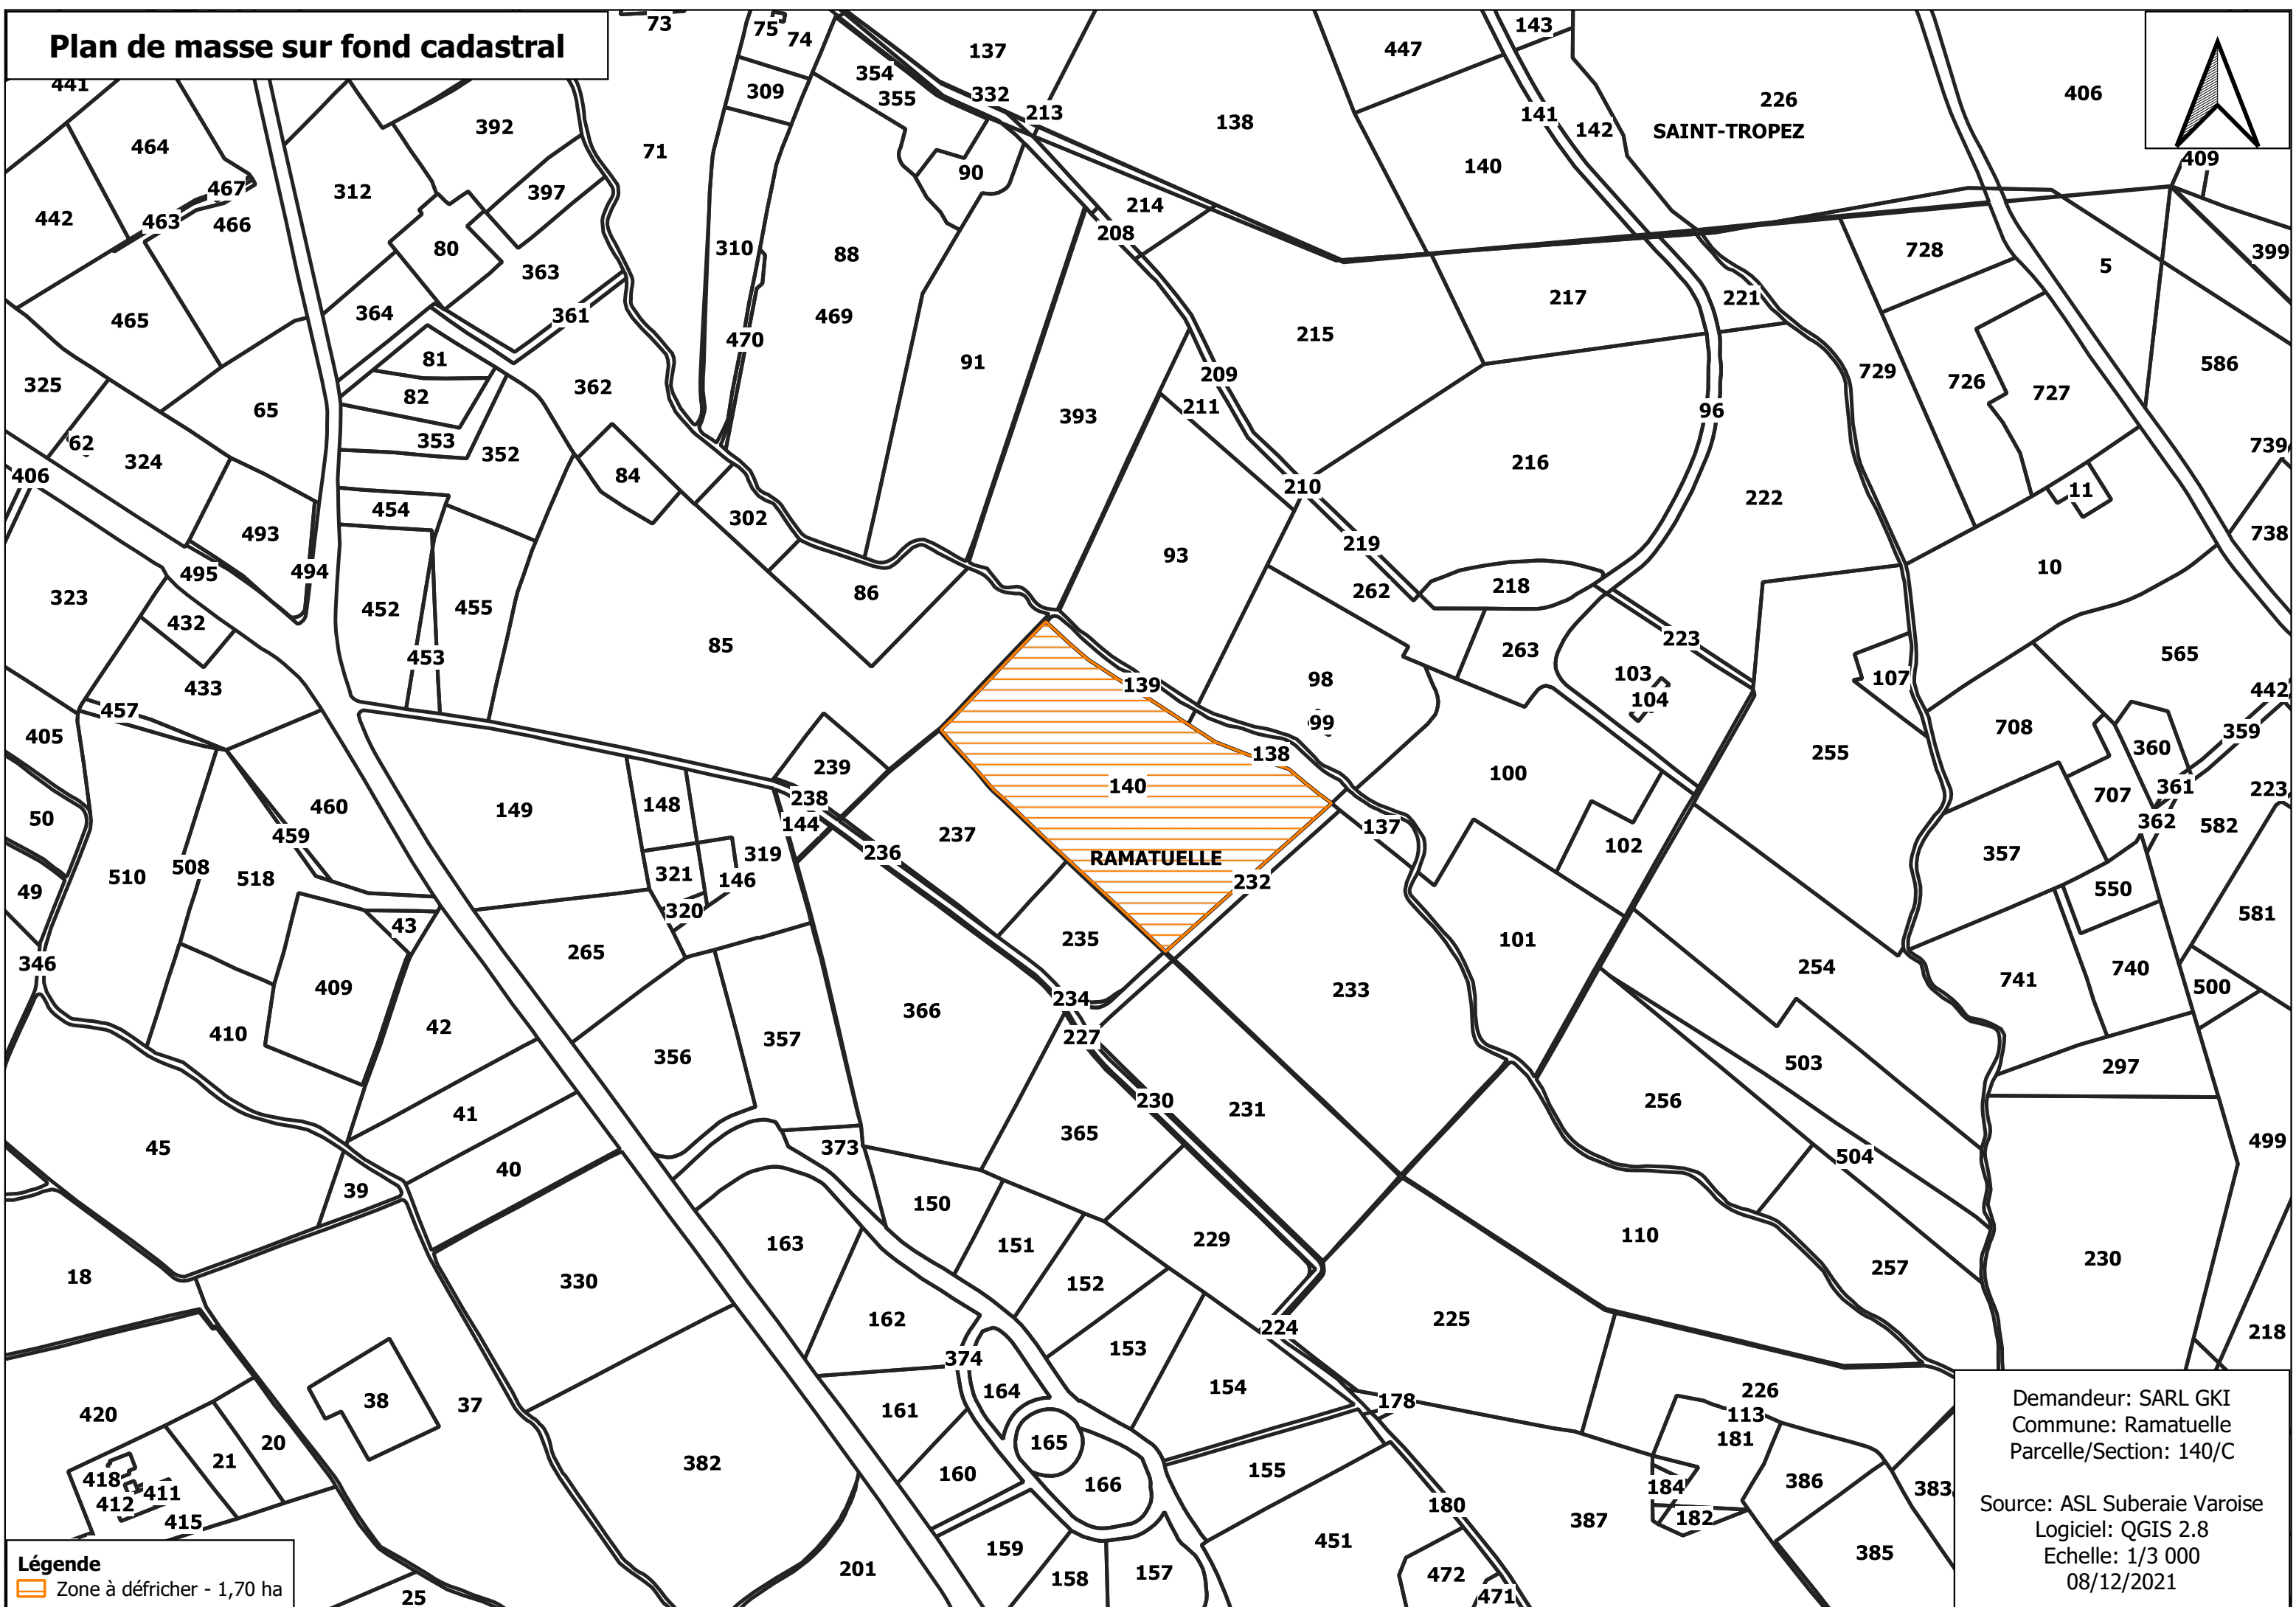

# Plan de masse sur fond cadastral

**Légende**  
Zone à défricher - 1,70 ha

Demandeur: SARL GKI  
Commune: Ramatuelle  
Parcelle/Section: 140/C  
  
Source: ASL Suberaie Varoise  
Logiciel: QGIS 2.8  
Echelle: 1/3 000  
08/12/2021