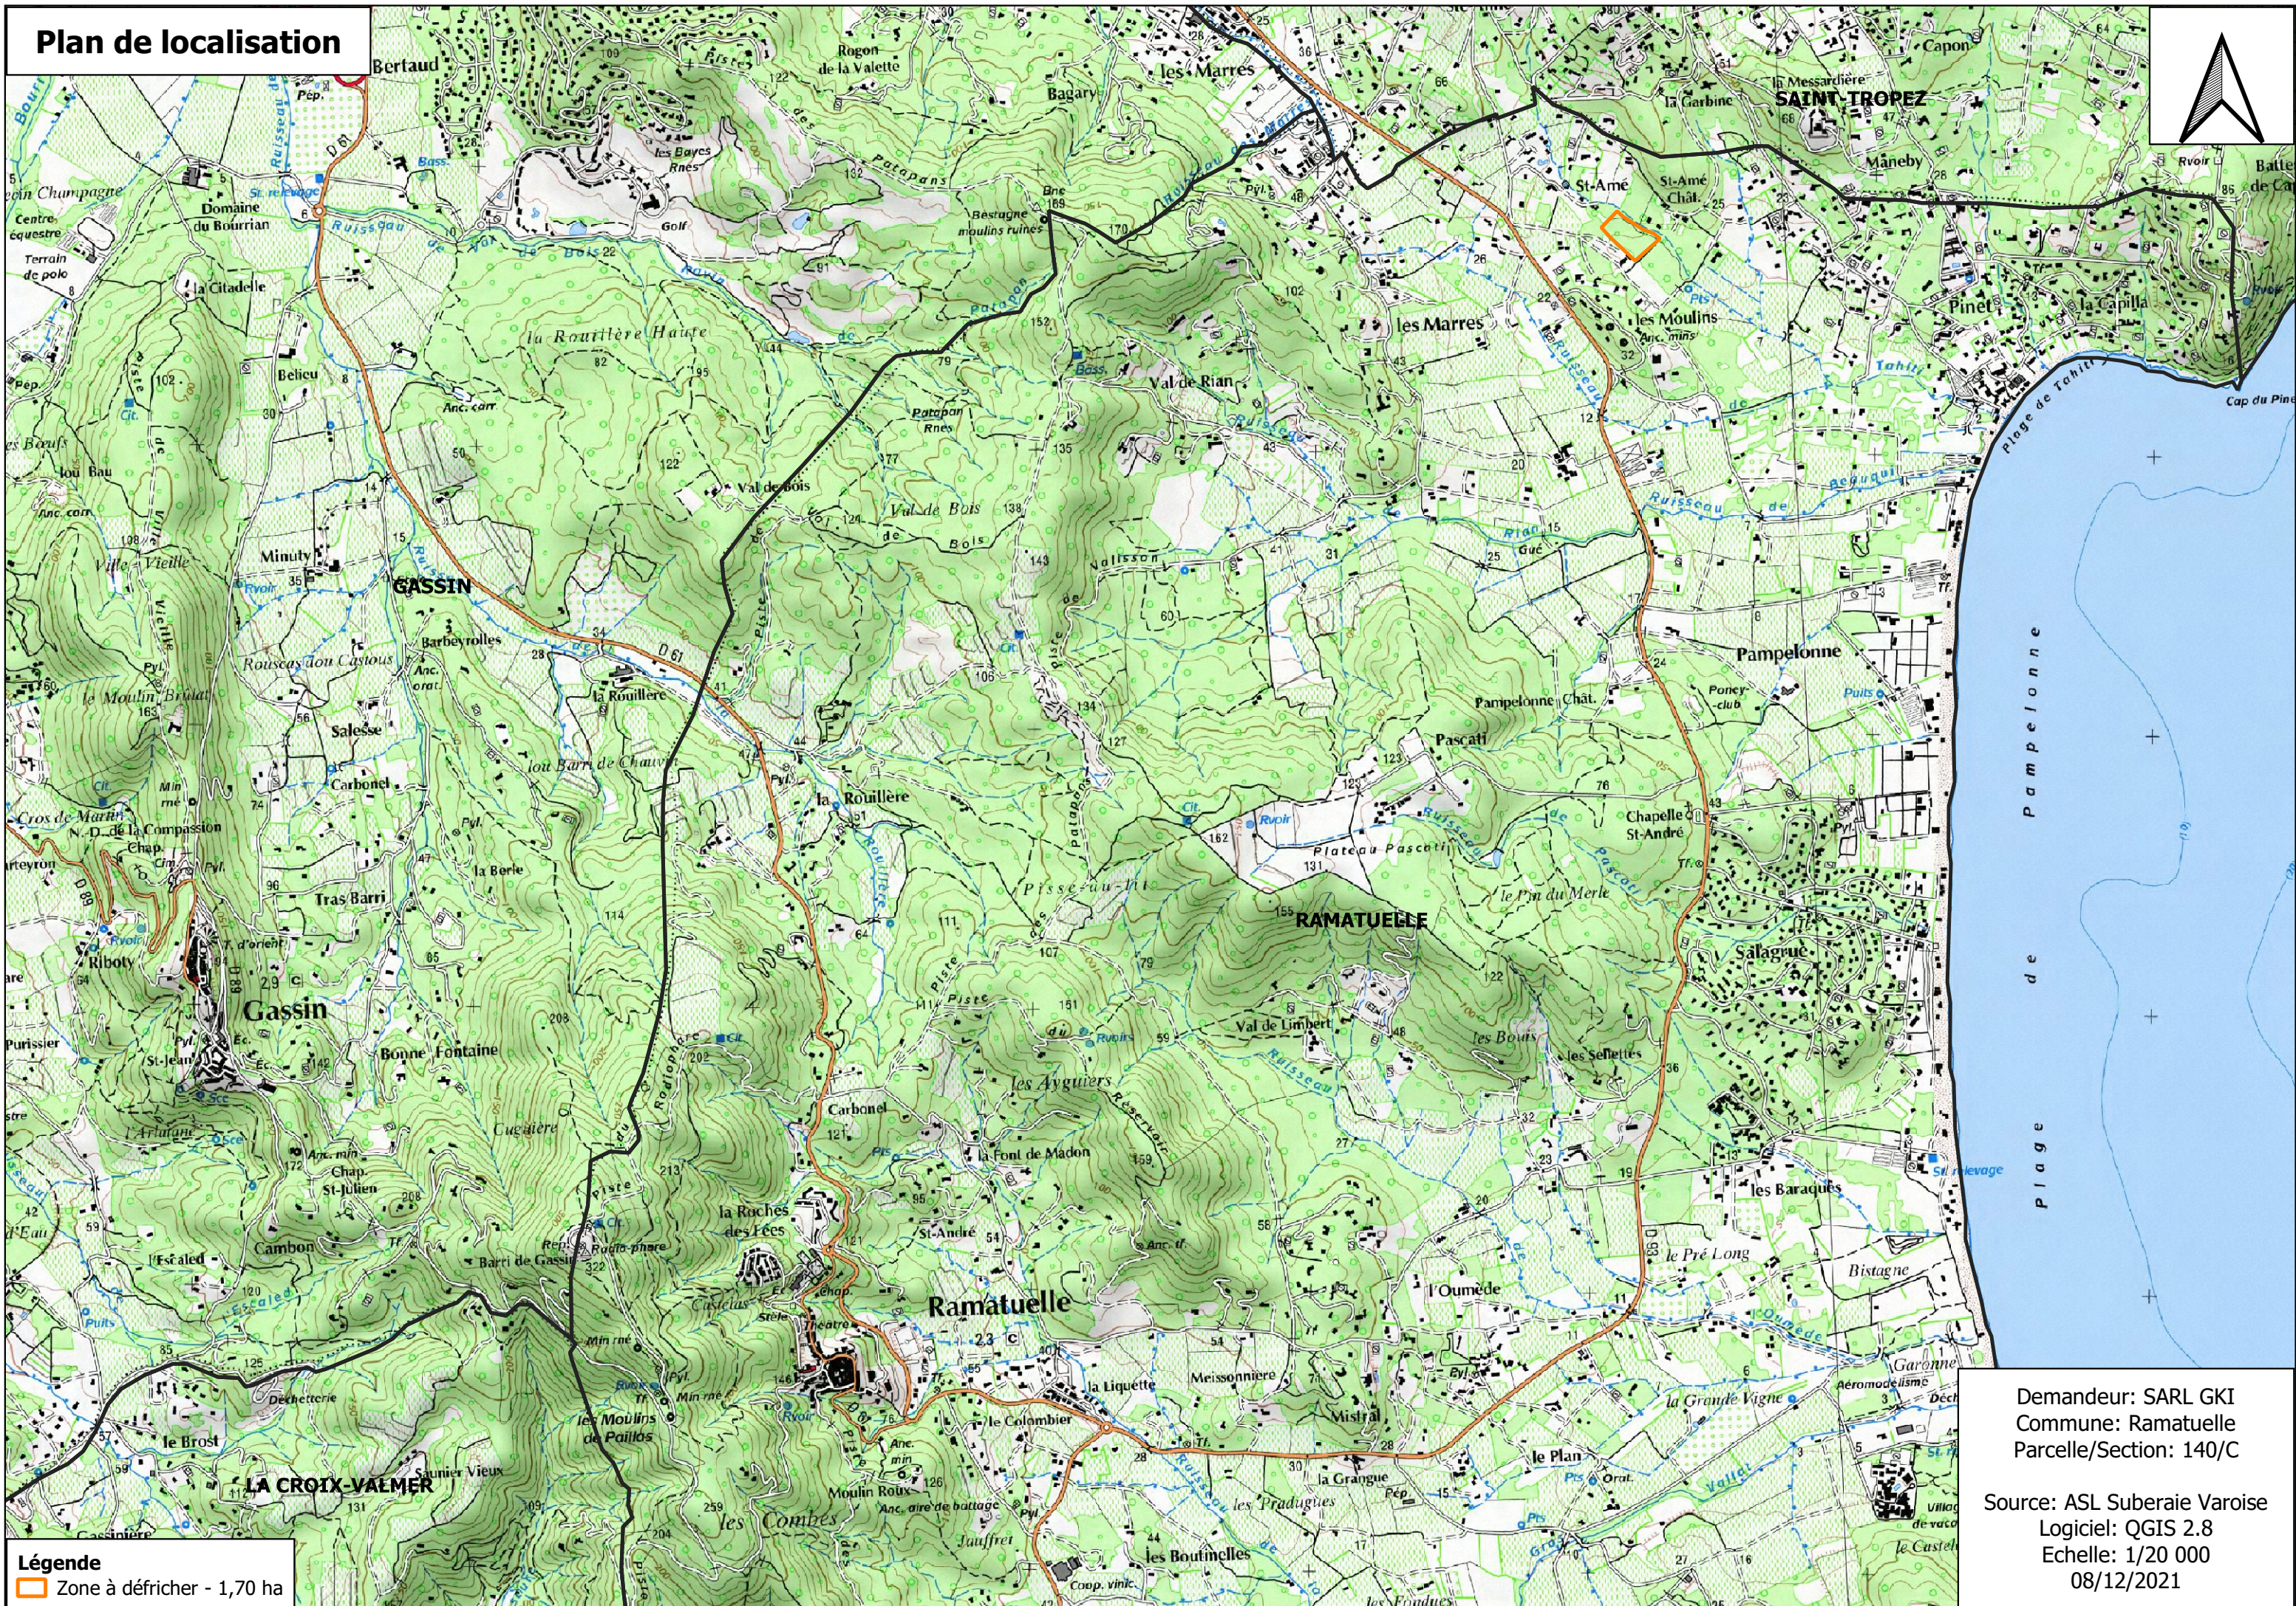

Plan de localisation

Légende
Zone à défricher - 1,70 ha

Demandeur: SARL GKI
Commune: Ramatuelle
Parcelle/Section: 140/C
Source: ASL Suberaie Varoise
Logiciel: QGIS 2.8
Echelle: 1/20 000
08/12/2021