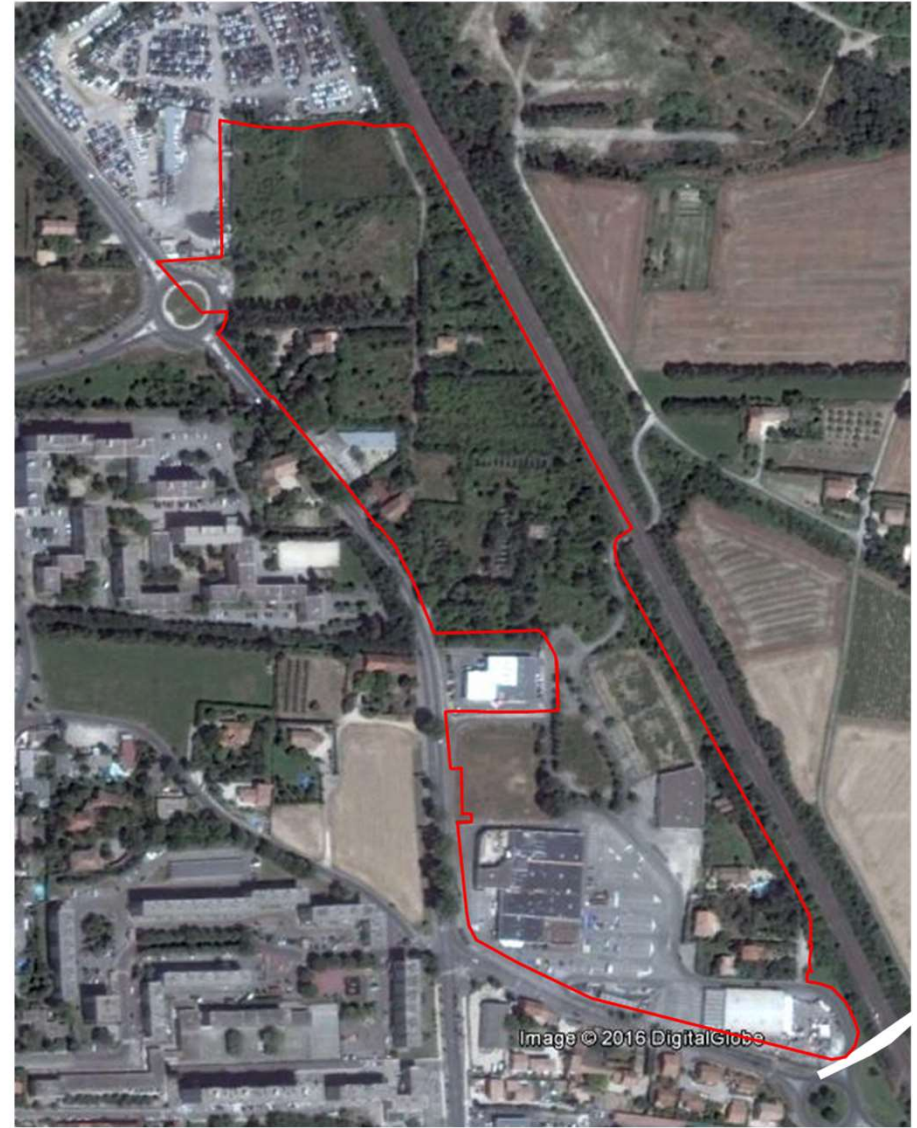

PHOTOGRAPHIES

CAS PAR CAS

**AMENAGEMENT SECTEUR DE LA VIOLETTE
À ORANGE**

Photographies aériennes du site dans le temps

1947

1973

1979

1985

1993

1998

2006

2013

Photographies de l'état actuel

2021

Vue du ciel aujourd'hui

04 PLAN DU PROJET