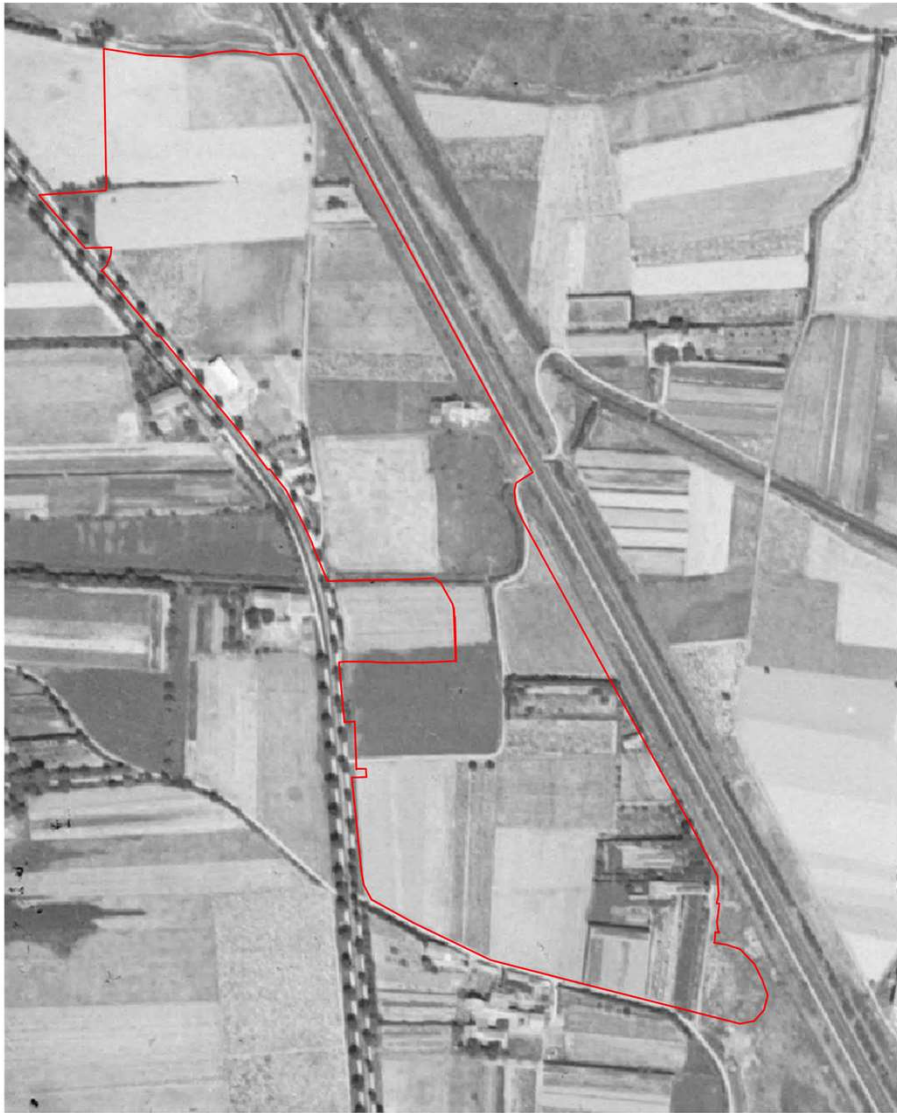

PHOTOGRAPHIES

CAS PAR CAS

**AMENAGEMENT SECTEUR DE LA VIOLETTE
À ORANGE**

Photographies aériennes du site dans le temps

1947

1973

1979

1985

1993

1998

2006

2013

Photographies de l'état actuel

2021

Vue du ciel aujourd'hui

04 PLAN DU PROJET