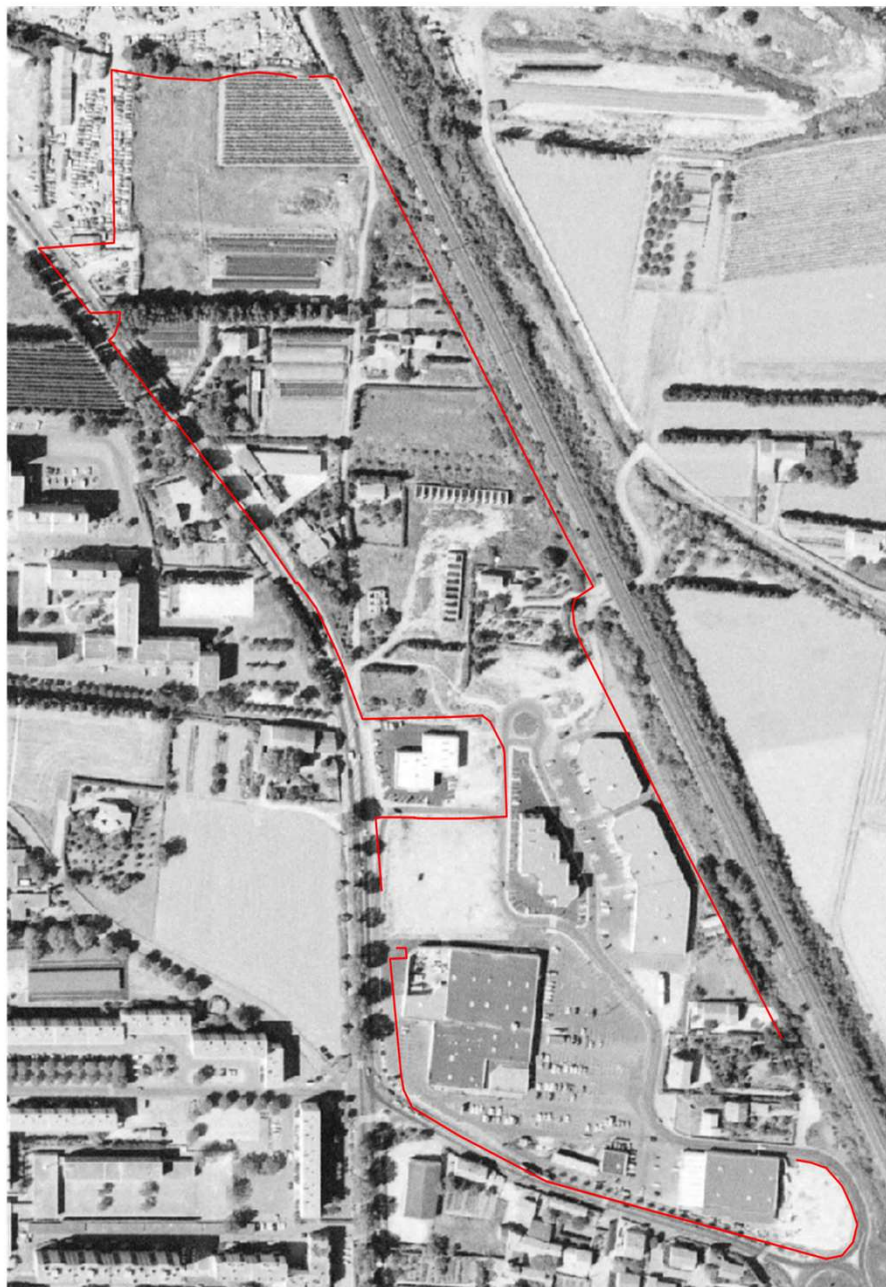

PHOTOGRAPHIES

CAS PAR CAS

**AMENAGEMENT SECTEUR DE LA VIOLETTE
À ORANGE**

Photographies aériennes du site dans le temps

1947

1973

1979

1985

1993

1998

2006

2013

Photographies de l'état actuel

2021

Vue du ciel aujourd'hui

04 PLAN DU PROJET