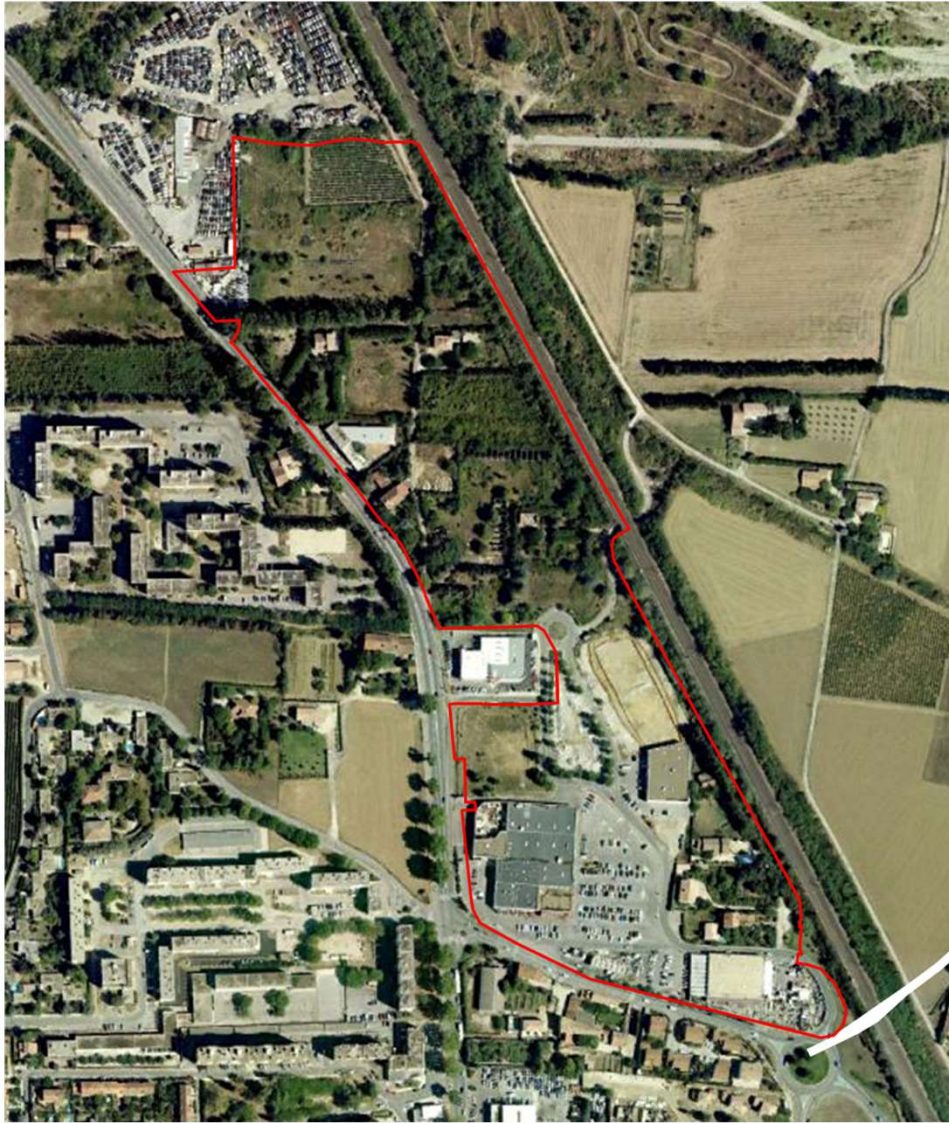

PHOTOGRAPHIES

CAS PAR CAS

**AMENAGEMENT SECTEUR DE LA VIOLETTE
À ORANGE**

Photographies aériennes du site dans le temps

1947

1973

1979

1985

1993

1998

2006

2013

Photographies de l'état actuel

2021

Vue du ciel aujourd'hui

04 PLAN DU PROJET