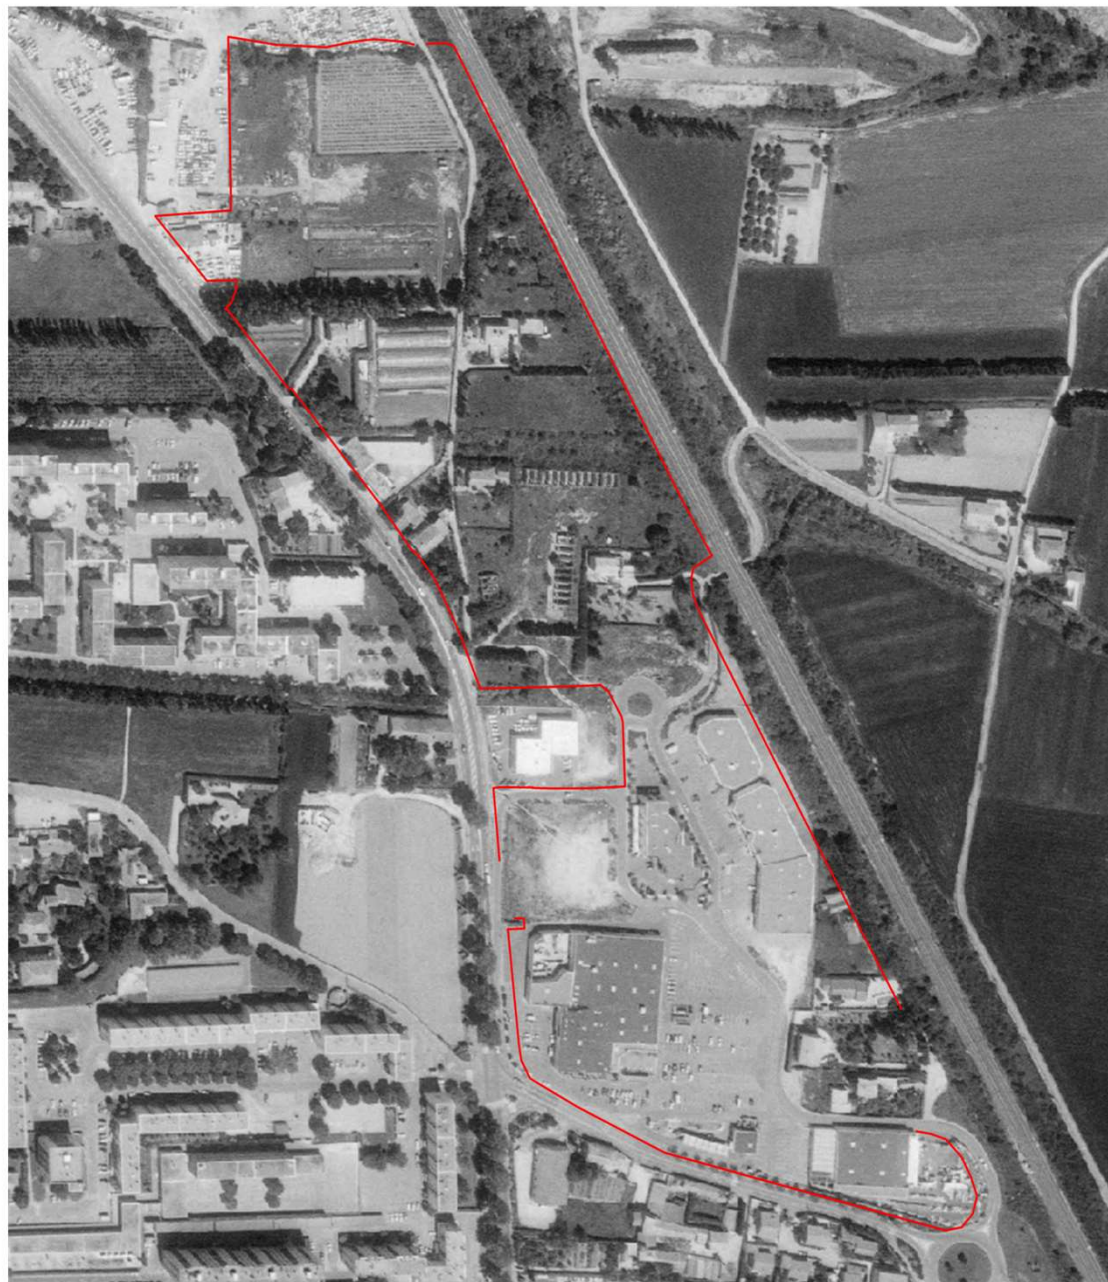

PHOTOGRAPHIES

CAS PAR CAS

**AMENAGEMENT SECTEUR DE LA VIOLETTE
À ORANGE**

Photographies aériennes du site dans le temps

1947

1973

1979

1985

1993

1998

2006

2013

Photographies de l'état actuel

2021

Vue du ciel aujourd'hui

04 PLAN DU PROJET