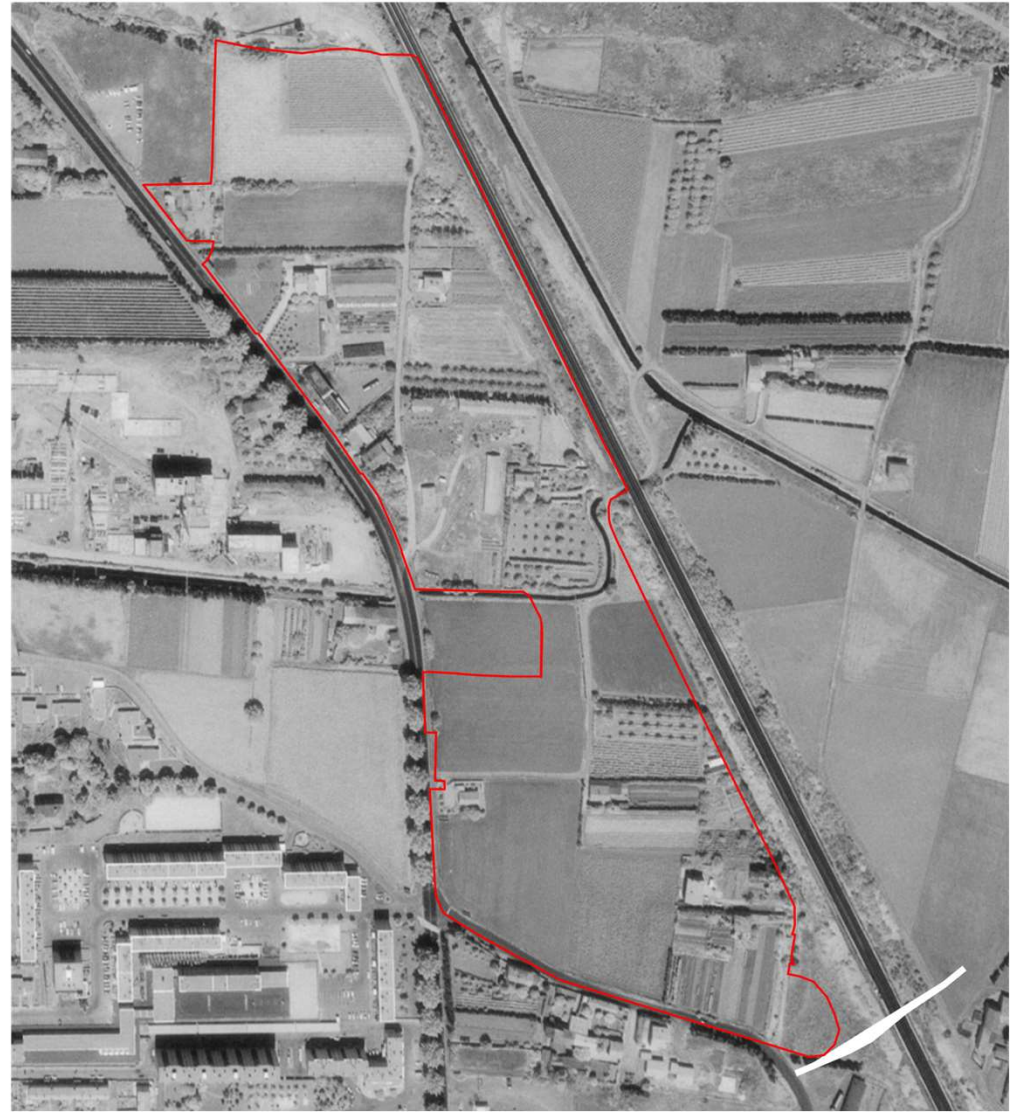

PHOTOGRAPHIES

CAS PAR CAS

**AMENAGEMENT SECTEUR DE LA VIOLETTE
À ORANGE**

Photographies aériennes du site dans le temps

1947

1973

1979

1985

1993

1998

2006

2013

Photographies de l'état actuel

2021

Vue du ciel aujourd'hui

04 PLAN DU PROJET