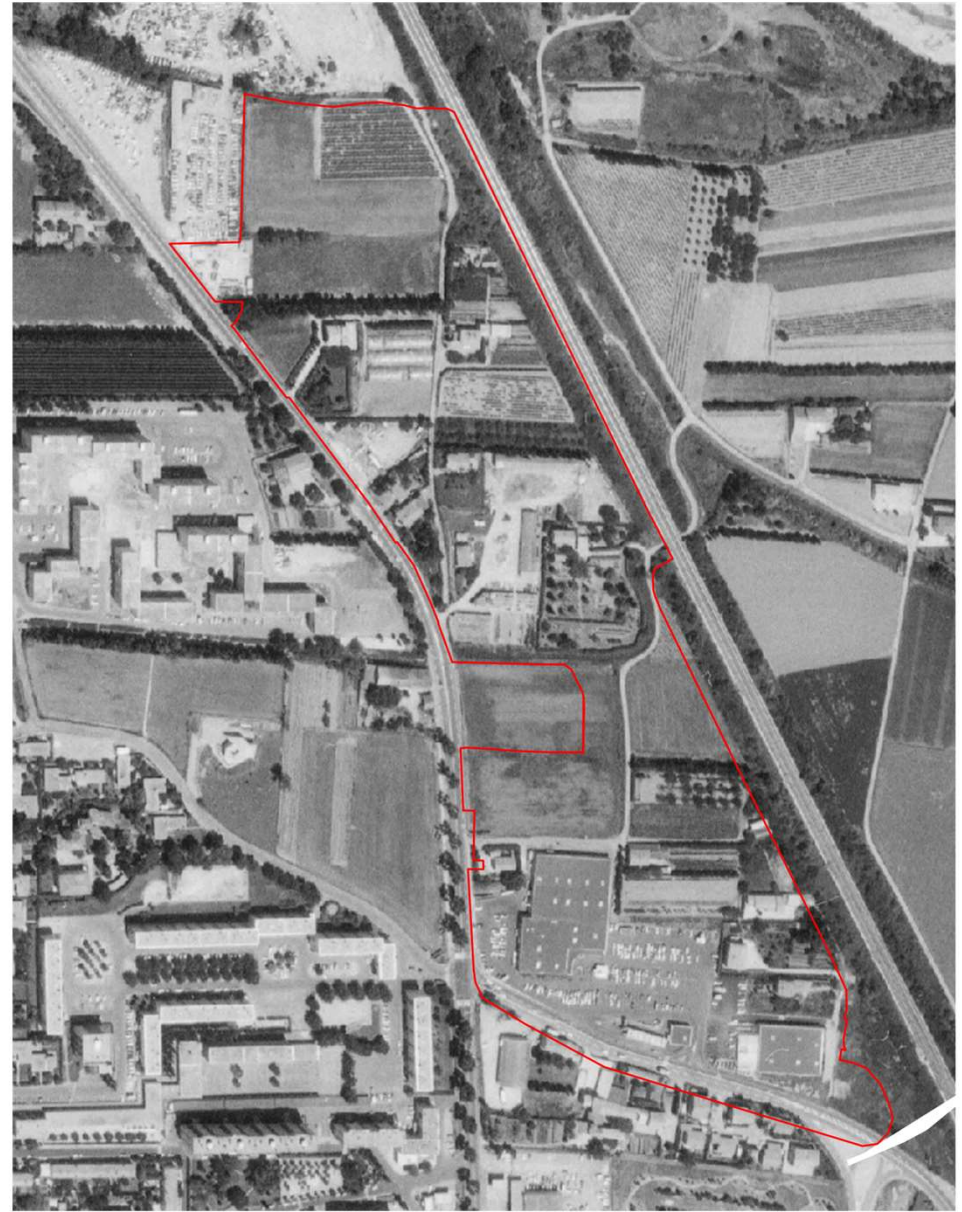

PHOTOGRAPHIES

CAS PAR CAS

**AMENAGEMENT SECTEUR DE LA VIOLETTE
À ORANGE**

Photographies aériennes du site dans le temps

1947

1973

1979

1985

1993

1998

2006

2013

Photographies de l'état actuel

2021

Vue du ciel aujourd'hui

04 PLAN DU PROJET