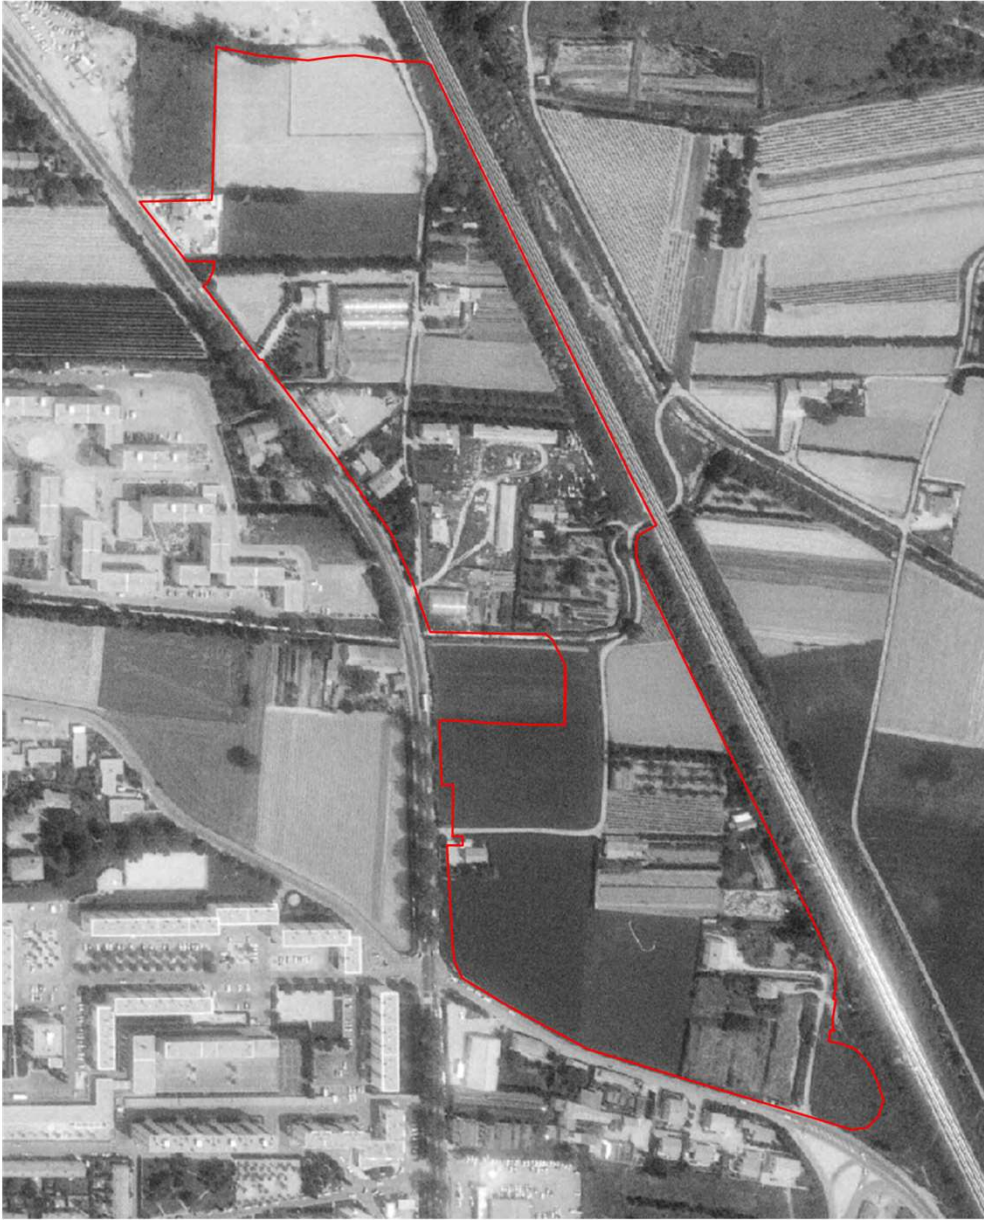

PHOTOGRAPHIES

CAS PAR CAS

**AMENAGEMENT SECTEUR DE LA VIOLETTE
À ORANGE**

Photographies aériennes du site dans le temps

1947

1973

1979

1985

1993

1998

2006

2013

Photographies de l'état actuel

2021

Vue du ciel aujourd'hui

04 PLAN DU PROJET