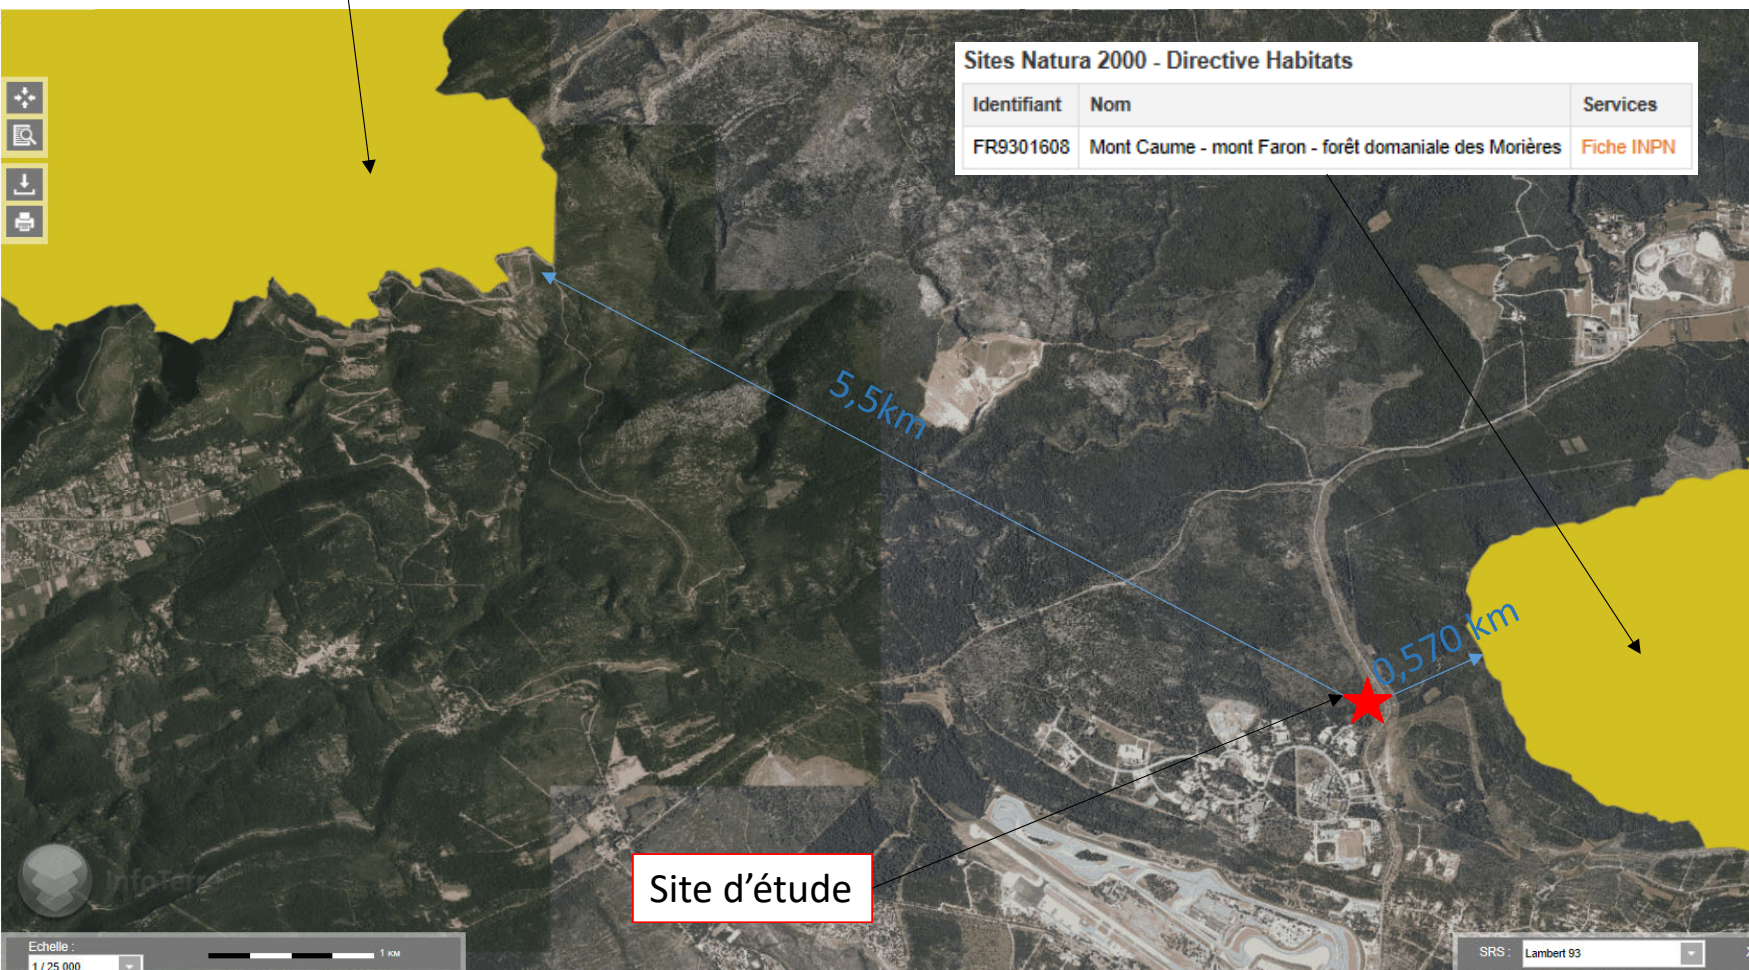

Annexe 6 : Site NATURA 2000

NATURA 2000

Directive Habitat

Sites Natura 2000 - Directive Habitats

| Identifiant | Nom | Services |
|-------------|---------------------------|----------------------------|
| FR9301606 | Massif de la Sainte-Baume | Fiche INPN |

NATURA 2000

Directive Oiseaux

Sites Natura 2000 - Directive Oiseaux

| Identifiant | Nom | Services |
|-------------|--------------------------|----------------------------|
| FR9312026 | Sainte-Baume occidentale | Fiche INPN |