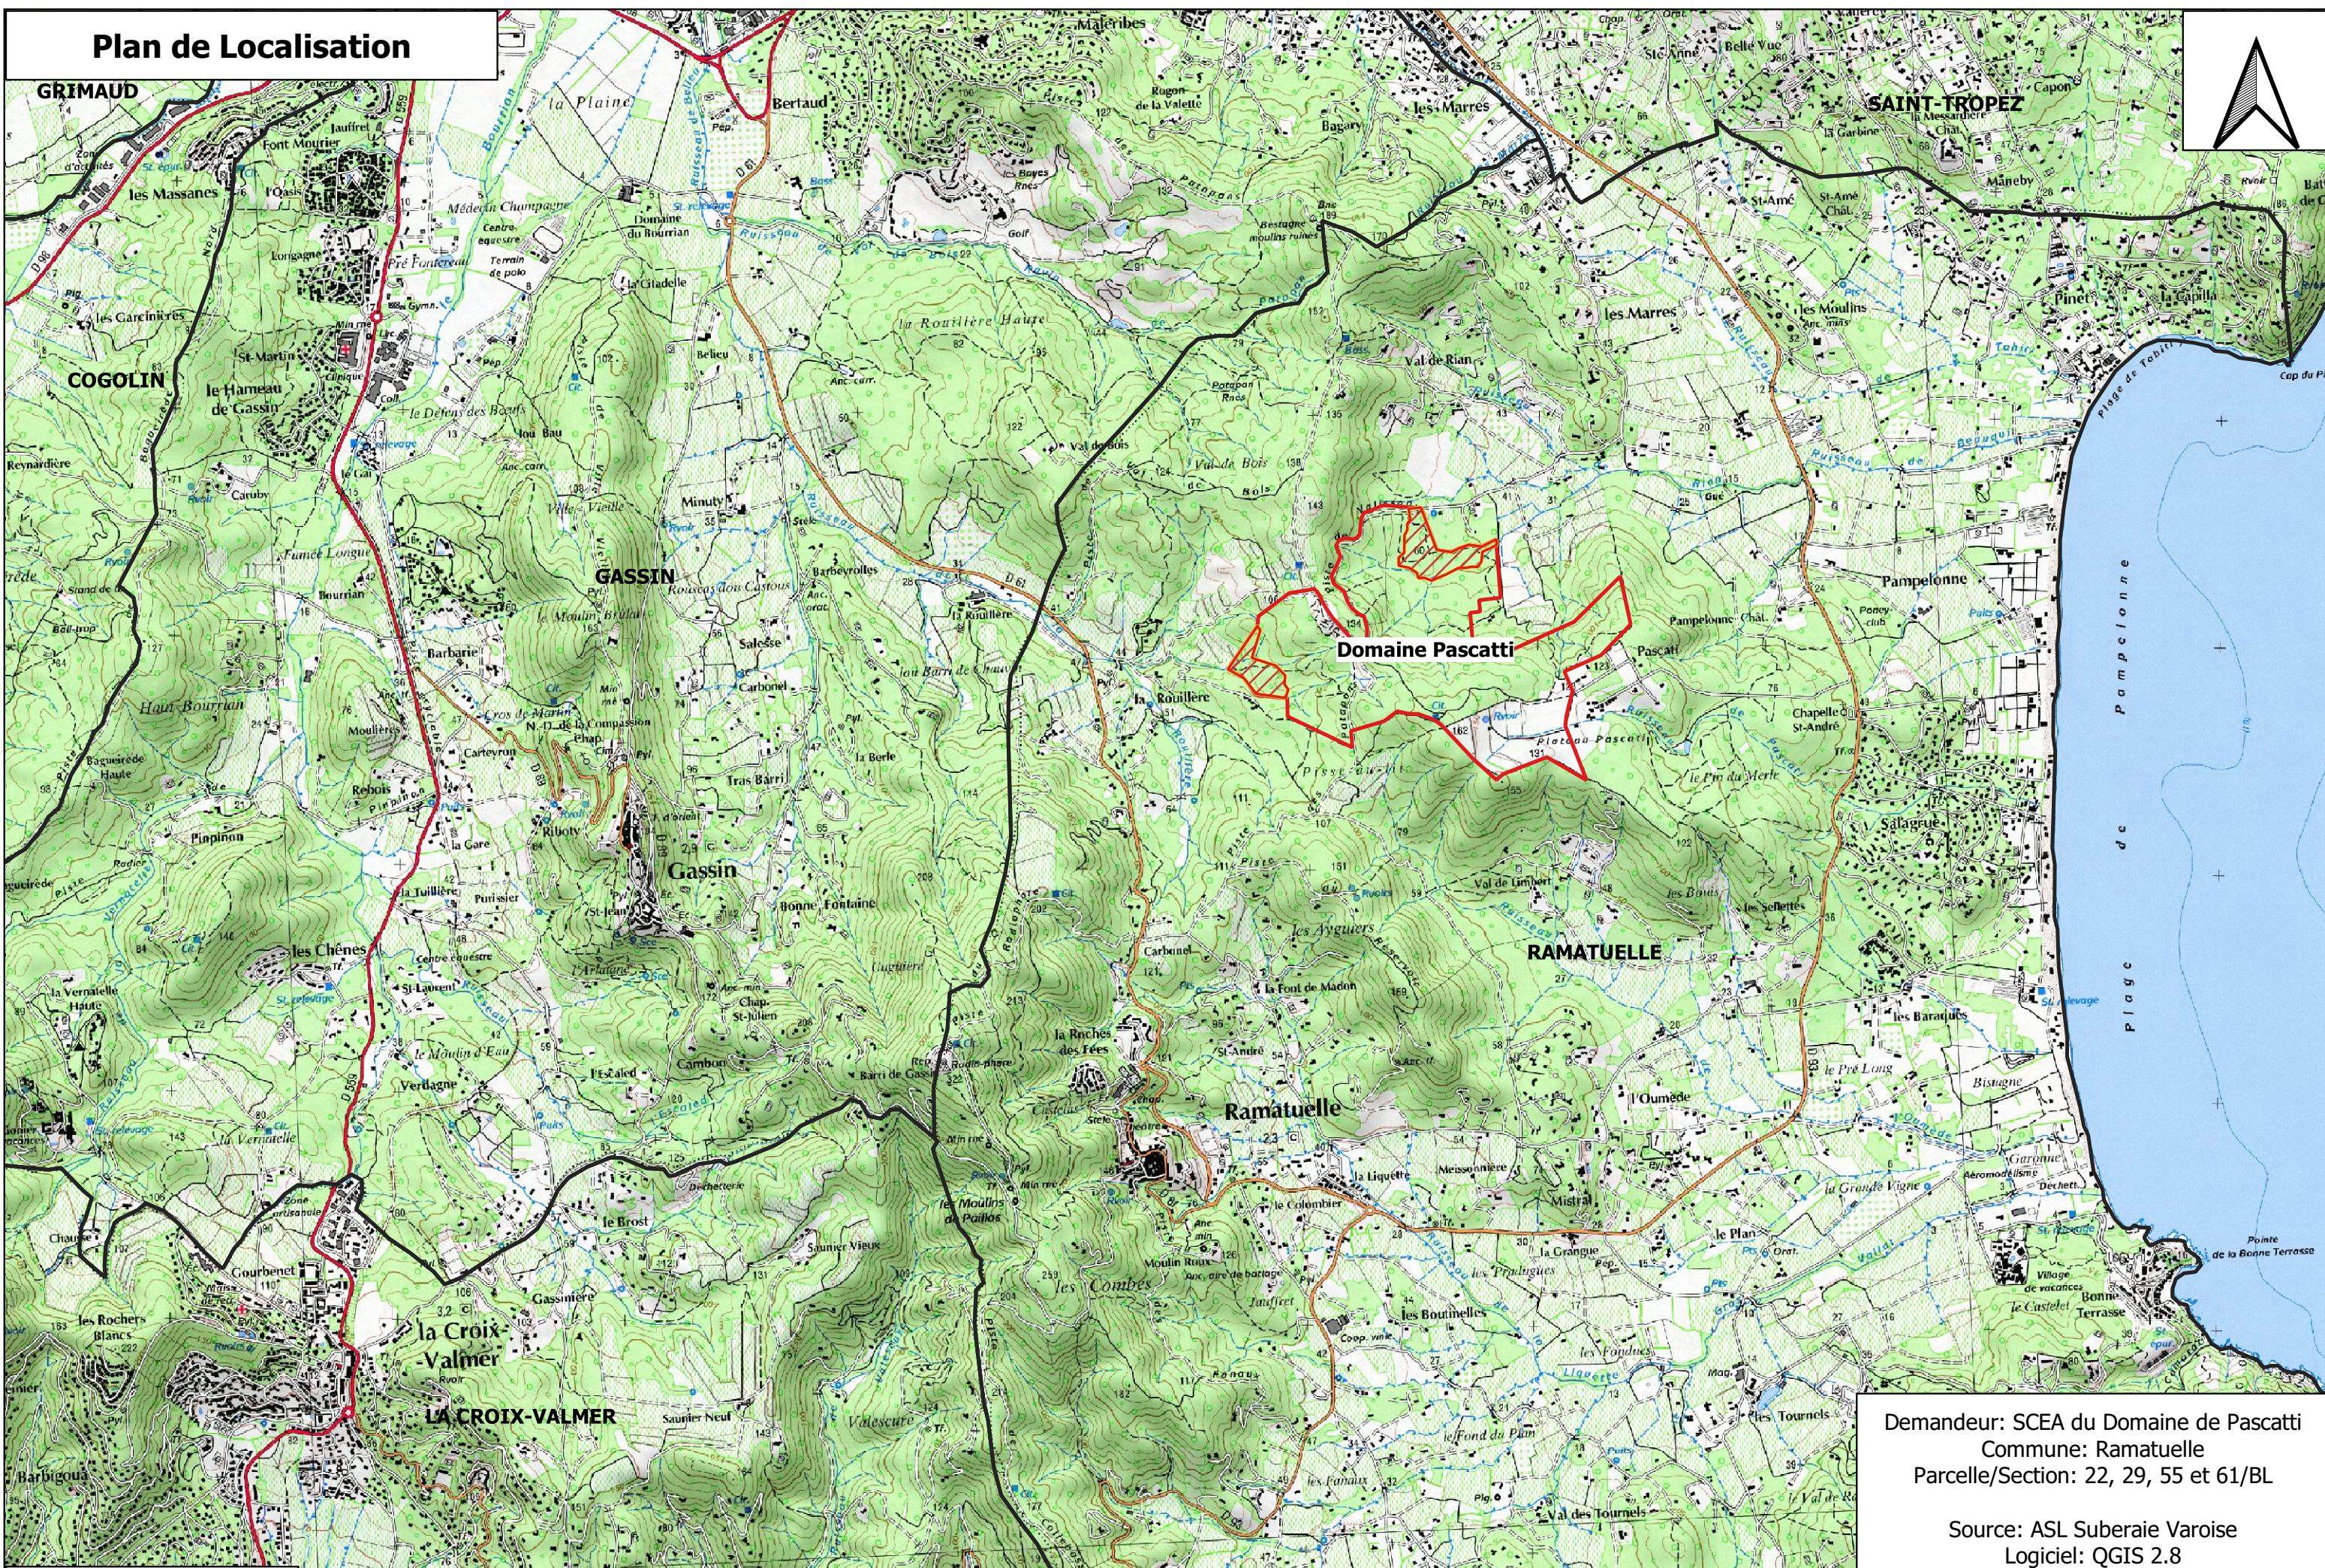

Plan de Localisation

Légende
[Red hatched box] Zone à défricher - 9,00 ha

Demandeur: SCEA du Domaine de Pascatti
Commune: Ramatuelle
Parcelle/Section: 22, 29, 55 et 61/BL

Source: ASL Suberaie Varoise
Logiciel: QGIS 2.8
Echelle: 1/6 000
17/12/2020