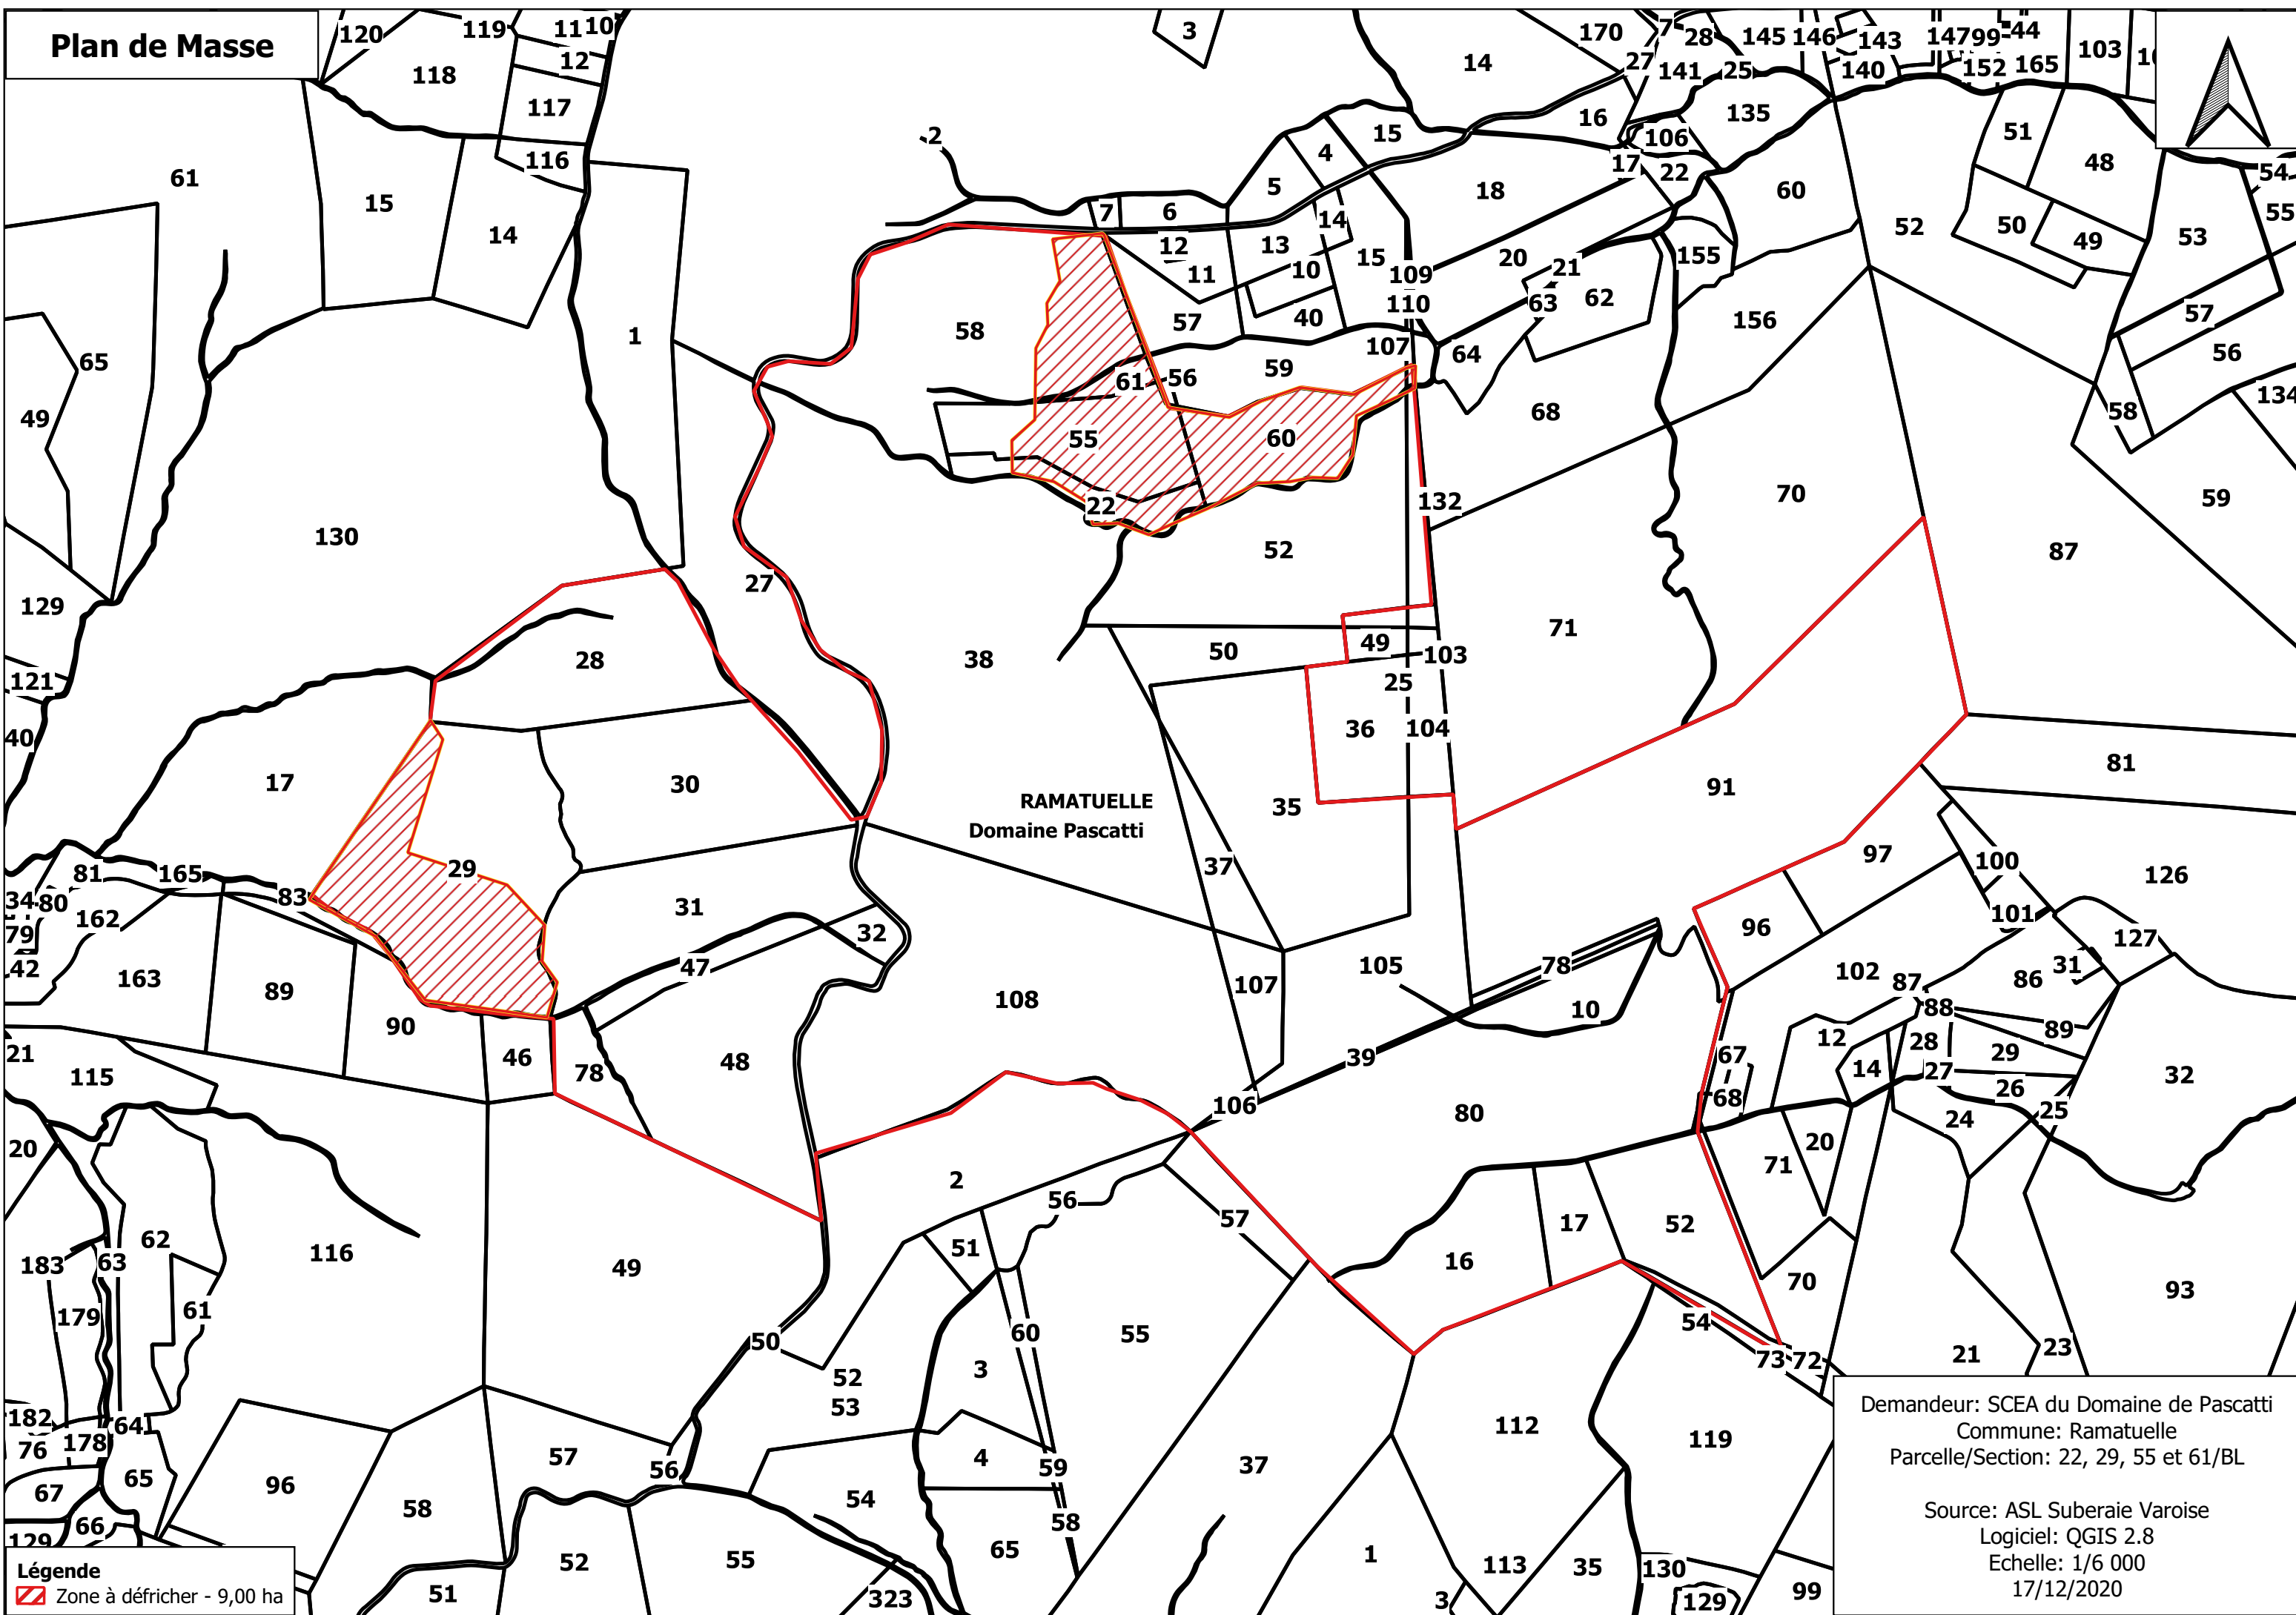

Plan de Masse

RAMATUELLE
Domaine Pascatti

Légende
▨ Zone à défricher - 9,00 ha

Demandeur: SCEA du Domaine de Pascatti
Commune: Ramatuelle
Parcelle/Section: 22, 29, 55 et 61/BL

Source: ASL Suberaie Varoise
Logiciel: QGIS 2.8
Echelle: 1/6 000
17/12/2020