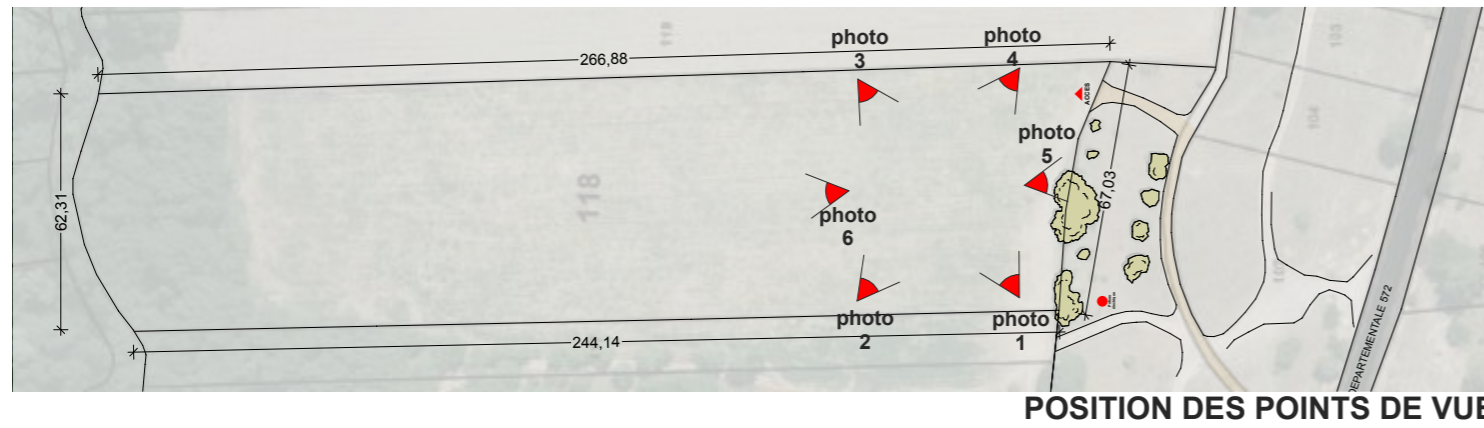

POSITION DES POINTS DE VUE

Date de prise de photos : Avril 2019

7

8

Ces documents ne sont en aucun cas des plans techniques d'exécution permettant la construction du projet

OPERATION	BENEFICIAIRE	MAITRE D'OUVRAGE	PERMIS DE CONSTRUIRE		
CONSTRUCTION D'UN MANEGE EQUESTRE AVEC TOITURE PHOTOVOLTAIQUE Quartier La Garenne - 13330 LA BARBEN	Mme GIROD Route Départementale 572 Quartier de la Baou 13330 LA BARBEN	TENERGIE Bât A, Arterparc de Meyreuil, route de la Côte d'Azur, 13590 MEYREUIL	Photos du site existant - Photos vues lointaines		
			Echelle : 1:2000	DATE: Août 2020	

Date de prise de photos : Avril 2019

PHOTOS DU SITE

Ces documents ne sont en aucun cas des plans techniques d'exécution permettant la construction du projet

OPERATION	BENEFICIAIRE	MAITRE D'OUVRAGE	PERMIS DE CONSTRUIRE		1/2
CONSTRUCTION D'UN MANEGE EQUESTRE AVEC TOITURE PHOTOVOLTAIQUE Quartier La Garenne - 13330 LA BARBEN	Mme GIROD Route Départementale 572 Quartier de la Baou 13330 LA BARBEN	TENERGIE Bât A, Arterparc de Meyreuil, route de la Côte d'Azur, 13590 MEYREUIL	Photos du site existant - Photos vues proches		
		Echelle : 1:2000	DATE: Août 2020		