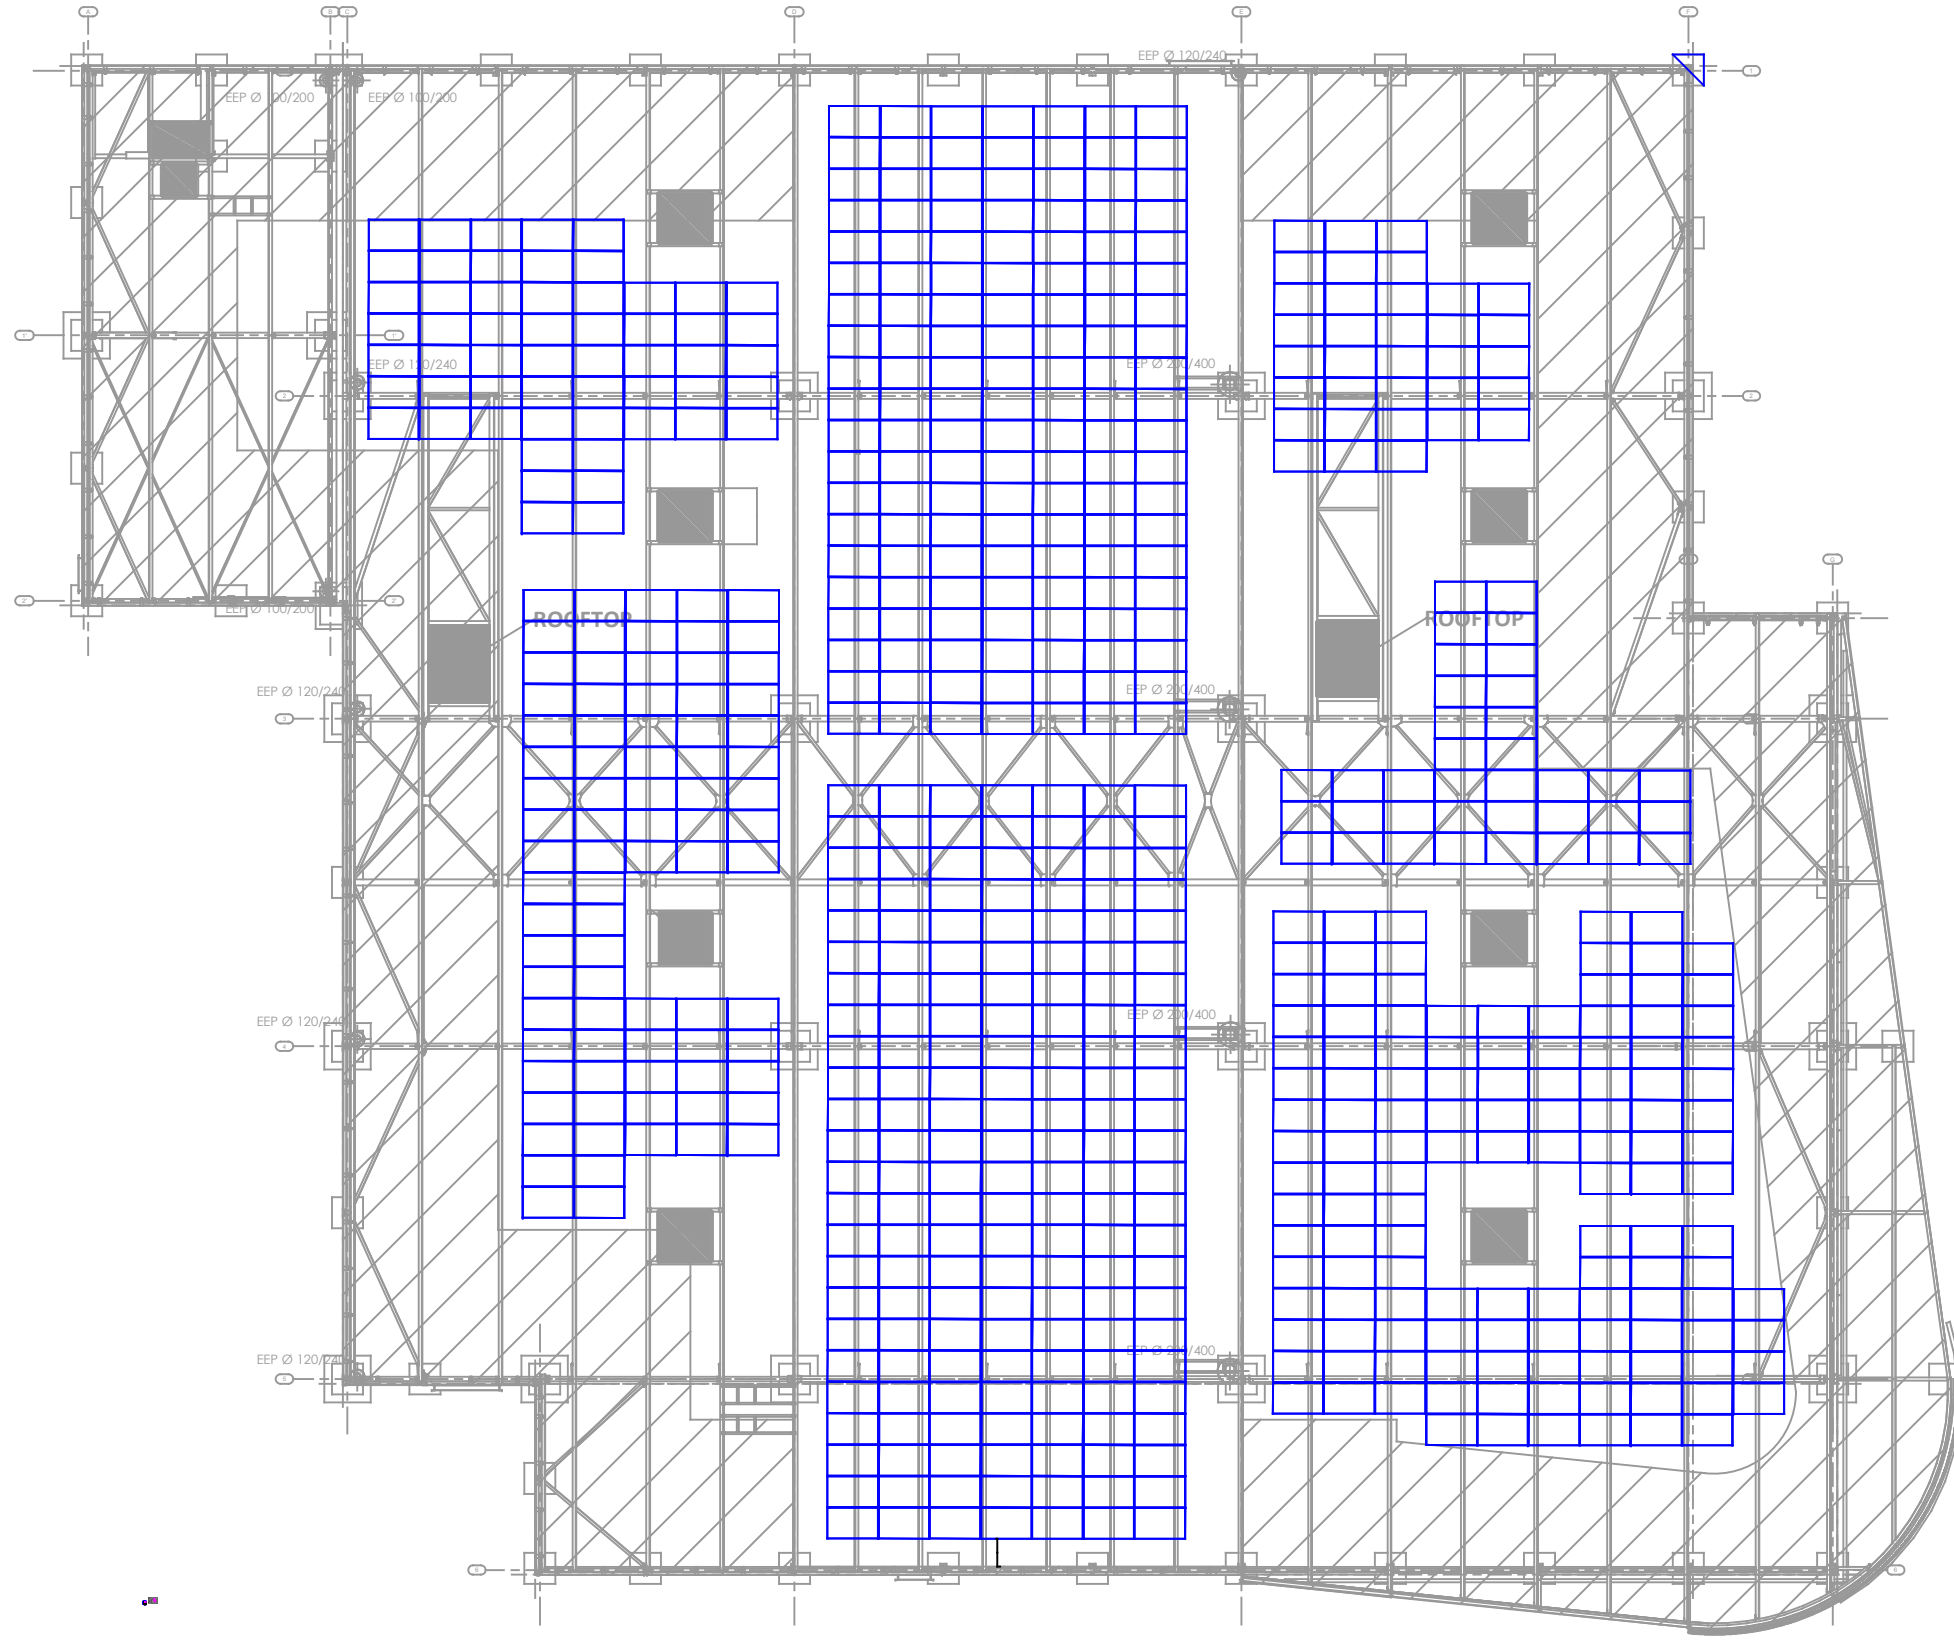

Coupe sur File 4

Vue en plan

HELEXIA
 5, rue Christophe Colomb
 59700 Marcq-en-Baroeul
 tel. : (+33) 3.66.19.12.60
SCIN-Manosque
 Cheminement Câble Hyper U

Format :
 A3
 N° PROJET
 200XXXX
 Echelle
 sans
 Plan n° :
 Phase : DCE
 Folio N°:01/01

Ind.	Date	Désignation	Des.	Vér.	App.
G					
F					
E					
D	13/06/2019	modification plan parking	BA		
C	05/04/2019	Modification Calepinage	BA		
B	28/02/2019	Ajout Cheminement câbles	BA	xx	
A	19/02/2019	Création du plan	BA	xx	xx

SCIN-Manosque
 ZI Saint-Joseph - 04107 Manosque
 Calepinage Toiture : 648 Modules Trina 310 Wc
 Calepinage Parking : 686 modules Trina 310 Wc

HELEXIA
 5, rue Christophe Colomb
 59700 Marcq-en-Baroeul
 tel.: (+33) 3.66.19.12.60

SCIN-Manosque
 ZI Saint-Joseph - 04107 Manosque
 Calepinage Toiture : 648 Modules Trina 310 Wc
 Calepinage Parking : 686 modules Trina 310 Wc