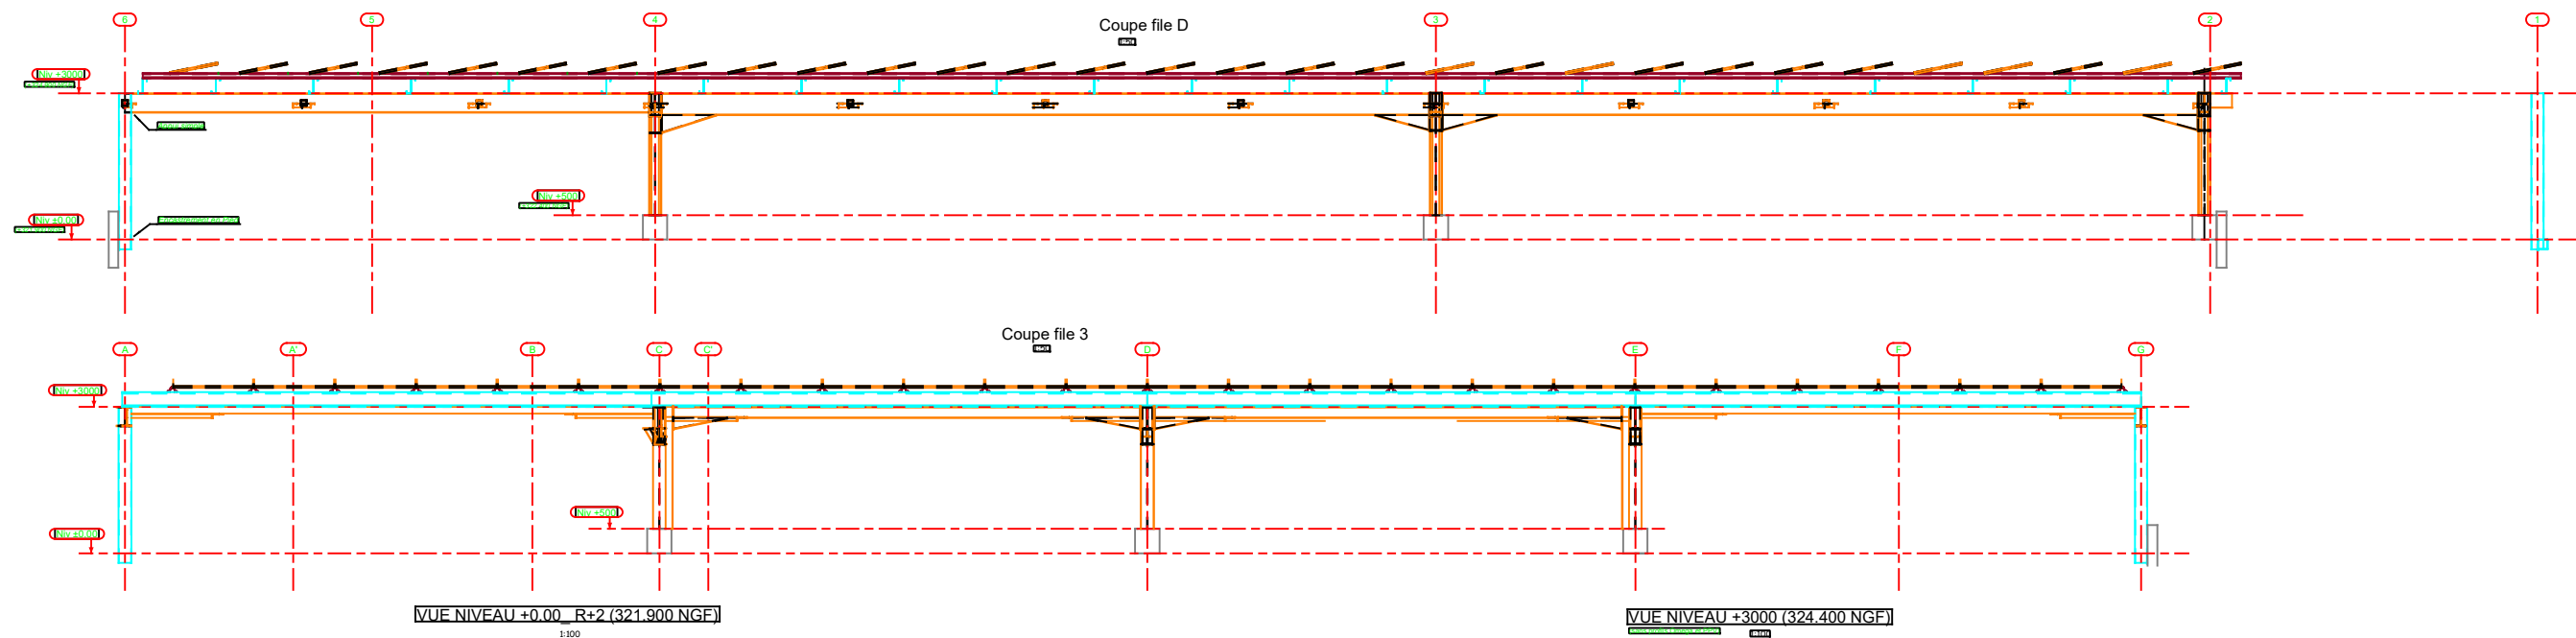

Coupe sur File 4

Vue en plan

HELEXIA
 5, rue Christophe Colomb
 59700 Marcq-en-Baroeul
 tel. : (+33) 3.66.19.12.60
SCIN-Manosque
 Cheminement Câble Hyper U

Format :
 A3
 N° PROJET
 200XXXX
 Echelle
 sans
 Plan n° :
 Phase : DCE
 Folio N°:01/01

Ind.	Date	Désignation	Des.	Vér.	App.
G					
F					
E					
D	13/06/2019	modification plan parking	BA		
C	05/04/2019	Modification Calepinage	BA		
B	28/02/2019	Ajout Cheminement câbles	BA	xx	
A	19/02/2019	Création du plan	BA	xx	xx

SCIN-Manosque
 ZI Saint-Joseph - 04107 Manosque
 Calepinage Toiture : 648 Modules Trina 310 Wc
 Calepinage Parking : 686 modules Trina 310 Wc

HELEXIA
 5, rue Christophe Colomb
 59700 Marcq-en-Baroeul
 tel.: (+33) 3.66.19.12.60

SCIN-Manosque
 ZI Saint-Joseph - 04107 Manosque
 Calepinage Toiture : 648 Modules Trina 310 Wc
 Calepinage Parking : 686 modules Trina 310 Wc