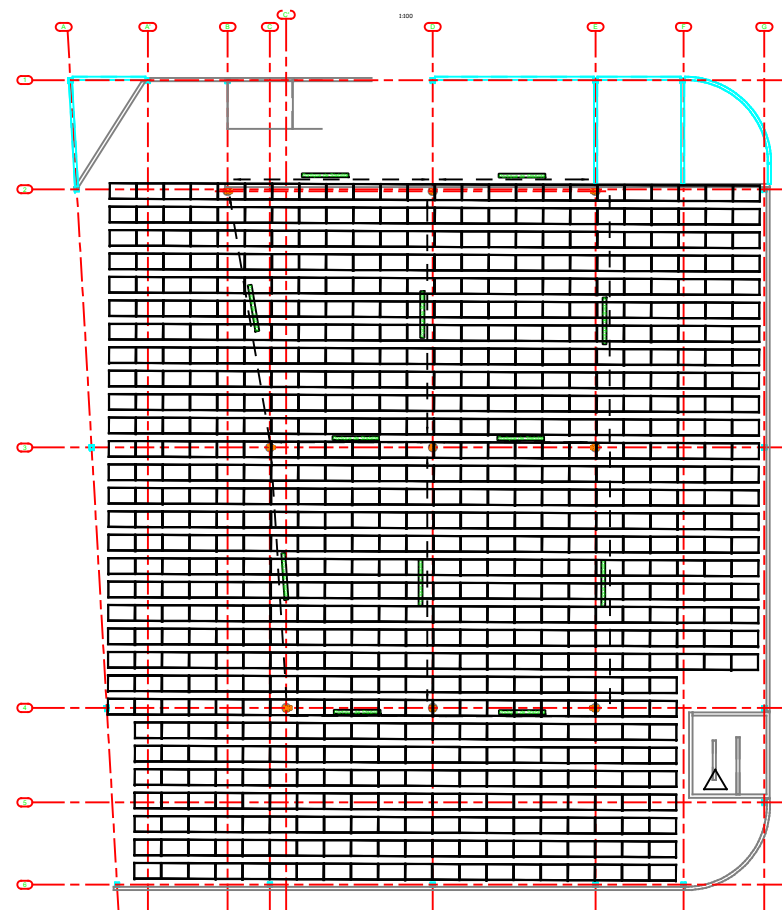

Coupe sur File 4

Vue en plan

HELEXIA
 5, rue Christophe Colomb
 59700 Marcq-en-Baroeul
 tel. : (+33) 3.66.19.12.60
SCIN-Manosque
 Cheminement Câble Hyper U

Format :
 A3
 N° PROJET
 200XXXX
 Echelle
 sans
 Plan n° :
 Phase : DCE
 Folio N°:01/01

SCIN-Manosque
 ZI Saint-Joseph - 04107 Manosque
 Calepinage Toiture : 648 Modules Trina 310 Wc
 Calepinage Parking : 686 modules Trina 310 Wc

HELEXIA
 5, rue Christophe Colomb
 59700 Marcq-en-Baroeul
 tel.: (+33) 3.66.19.12.60

SCIN-Manosque
 ZI Saint-Joseph - 04107 Manosque
 Calepinage Toiture : 648 Modules Trina 310 Wc
 Calepinage Parking : 686 modules Trina 310 Wc