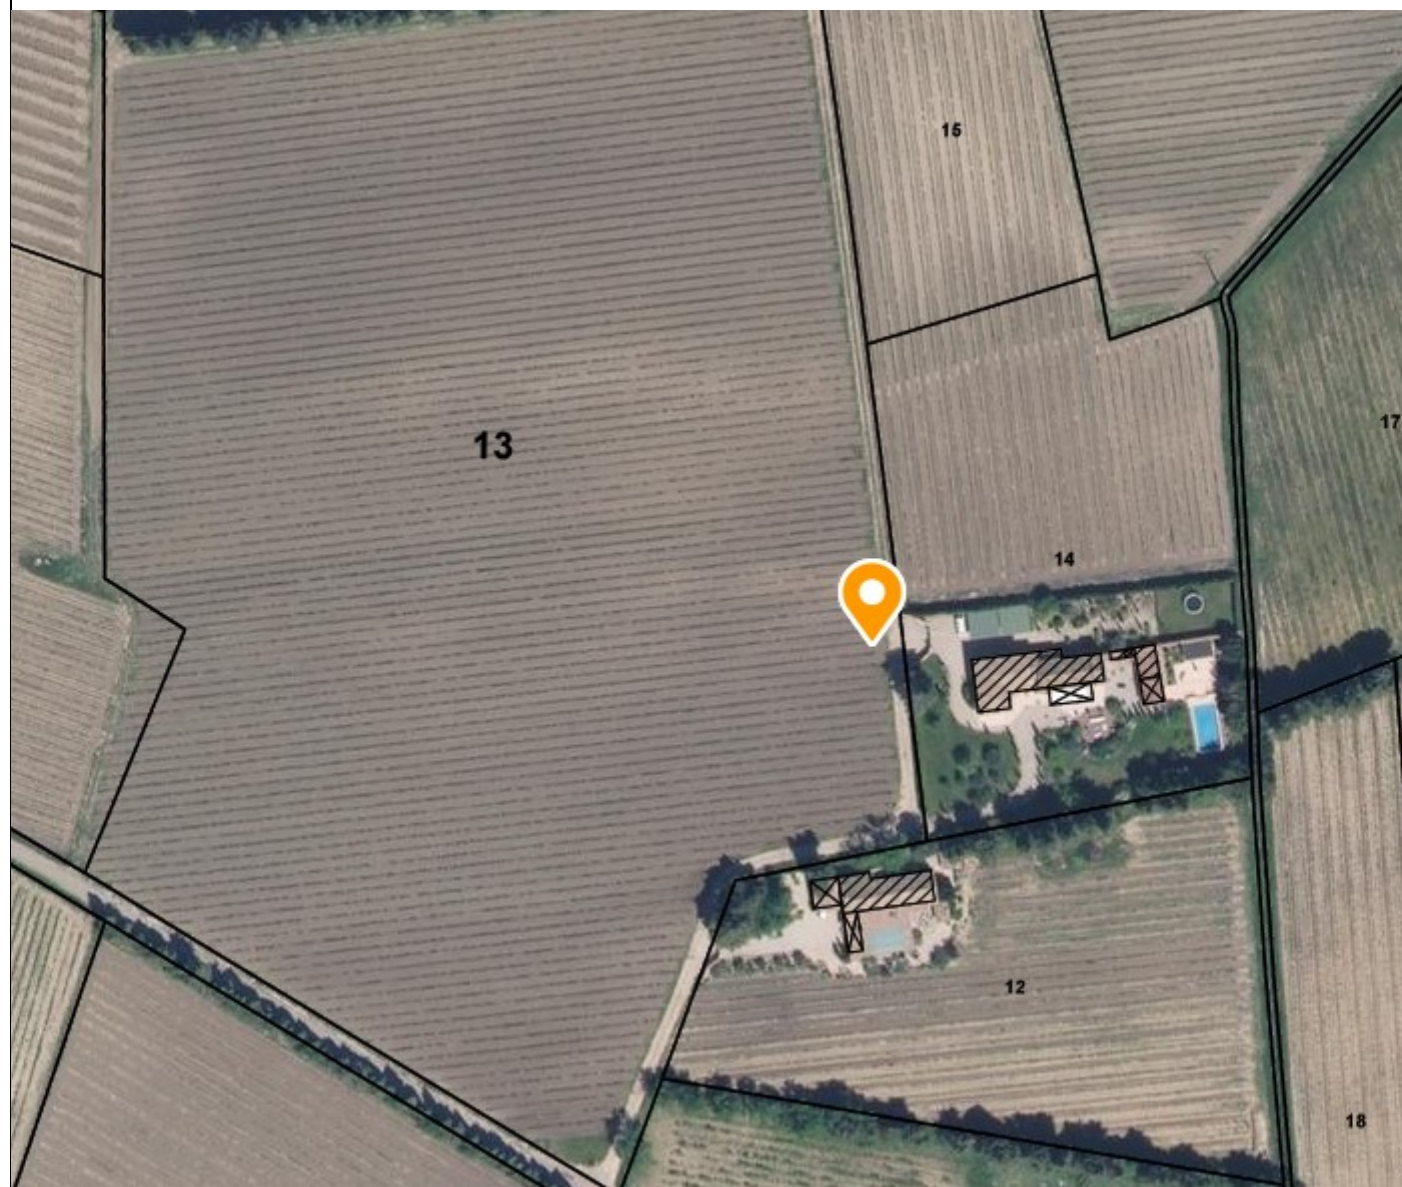

Localisation du forage

Edition des styles

© IGN 2019 - www.geoportail.gouv.fr/mentions-legalesLongitude : 4° 56' 07" E
Latitude : 44° 09' 27" N

Localisation du forage sur AT13