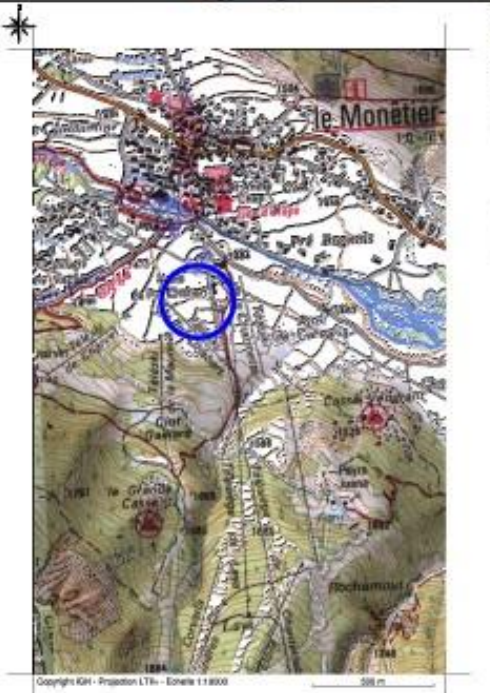

SERRE CHEVALIER VALLÉE - ESPACE DÉBUTANTS MONÉTIER - TÉLÉSKI ÉCOLE CHANTELOUBE 2 - PLAN DE SITUATION

TKÉ ÉCOLE CHANTELOUBE 2
EN PROJET

(APPROXIMATIVEMENT SUR TRACÉ D'UN TÉLÉCORDE EXISTANT)

LE MONÉTIER - LES BAINS

ECH 1/2 500° A3
DCSA 19 AVRIL 2019

ESPACE DÉBUTANTS MONÉTIER TÉLÉSKI ECOLE CHANTELOUBE 2 PARCELLAIRE

**TOTAL ENTITÉ
FONCIÈRE 11 088 M²**

-  PARCELLES PRIVÉES
8 905 M²
-  PARCELLES COMMUNALES
2 183 M²

**ECH 1/1000
DCSA 15 AVRIL 2019**