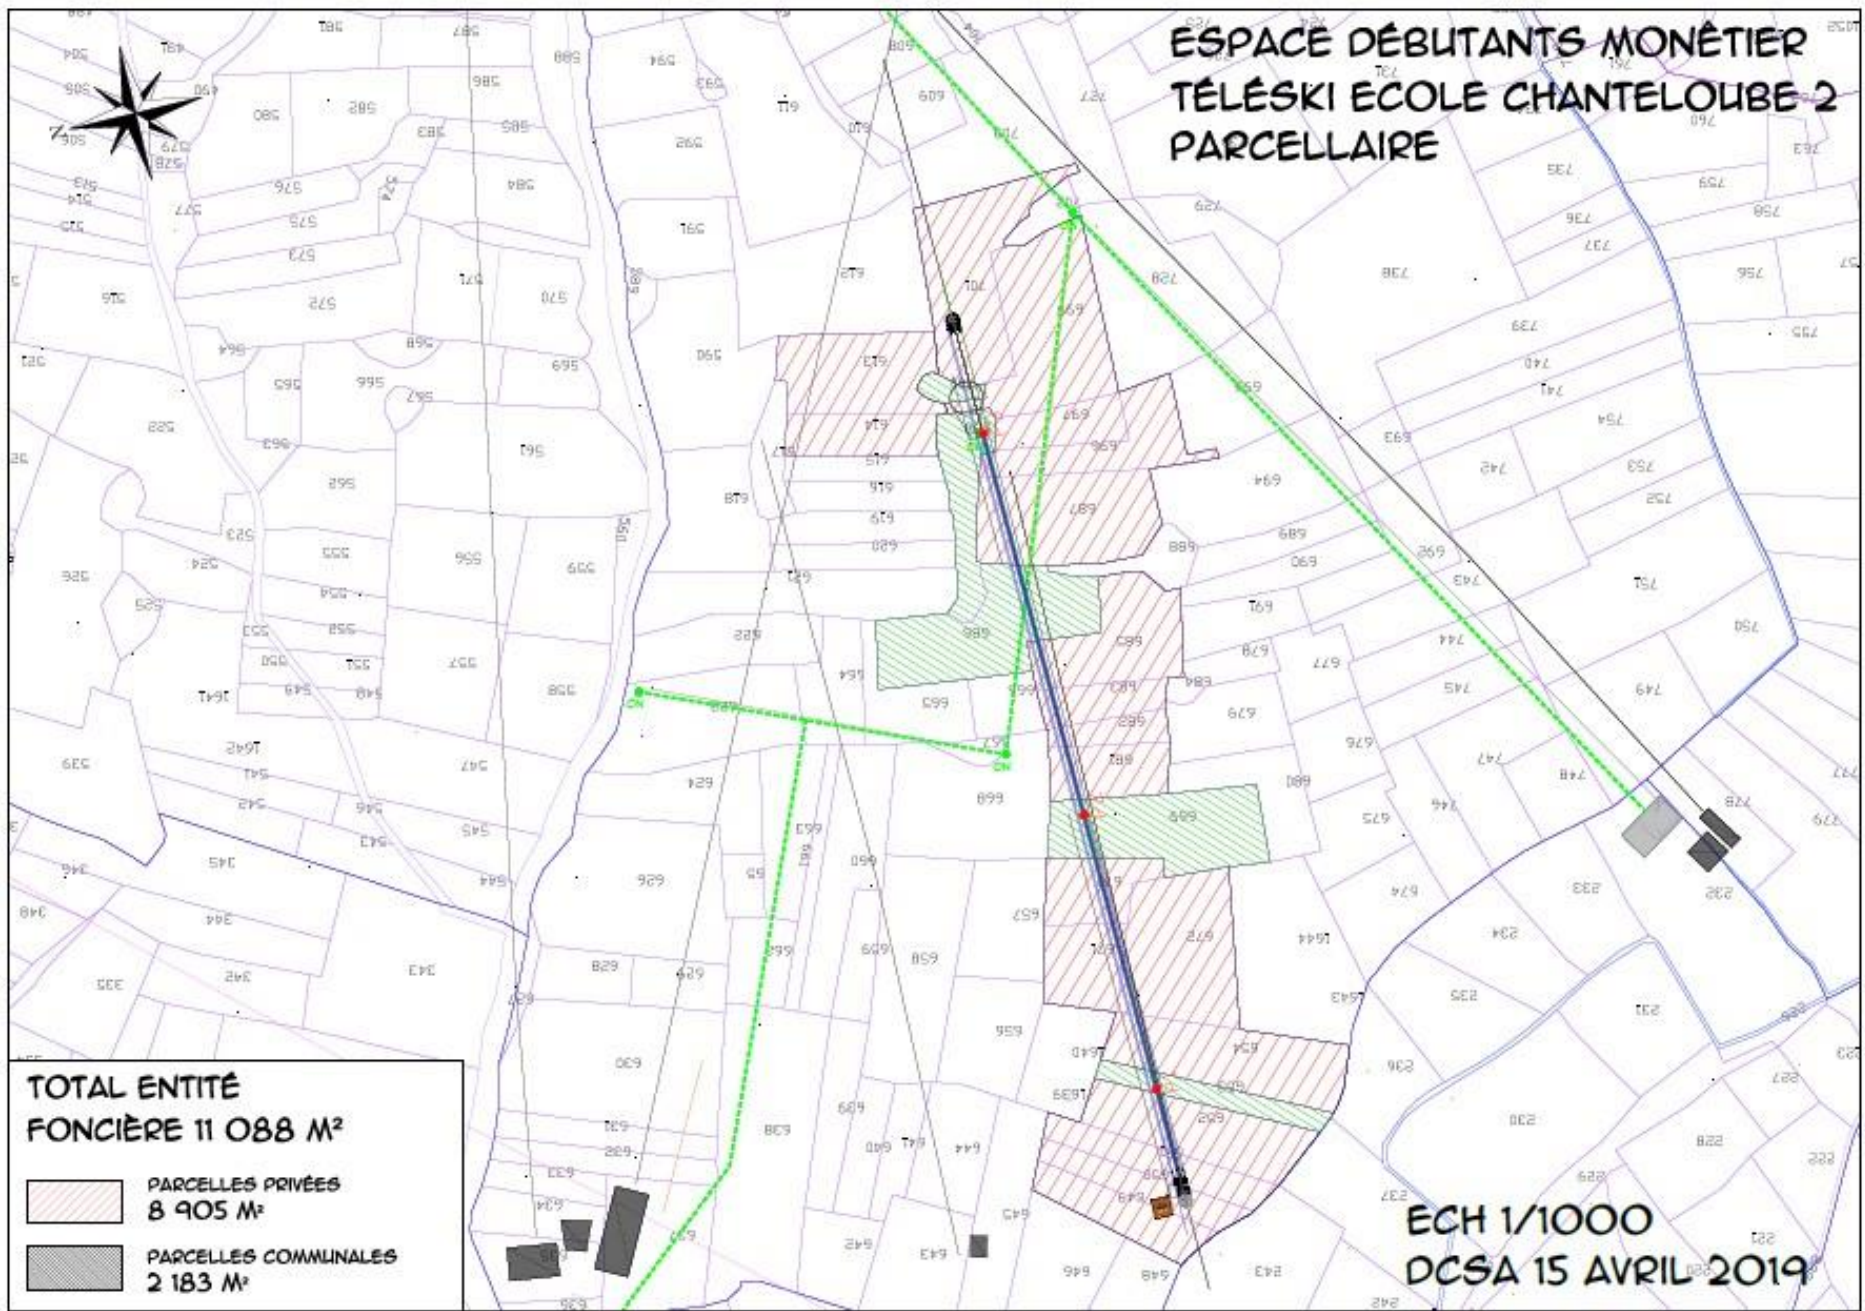

SERRE CHEVALIER VALLÉE - ESPACE DÉBUTANTS MONÉTIER - TÉLÉSKI ÉCOLE CHANTELOUBE 2 - PLAN DE SITUATION

TKÉ ÉCOLE CHANTELOUBE 2
EN PROJET

(APPROXIMATIVEMENT SUR TRACÉ D'UN TÉLÉCORDE EXISTANT)

LE MONÉTIER - LES BAINS

ECH 1/2 500° A3
DCSA 19 AVRIL 2019

ESPACE DÉBUTANTS MONÉTIER TÉLÉSKI ECOLE CHANTELOUBE 2 PARCELLAIRE

**TOTAL ENTITÉ
FONCIÈRE 11 088 M²**

-  PARCELLES PRIVÉES
8 905 M²
-  PARCELLES COMMUNALES
2 183 M²

**ECH 1/1000
DCSA 15 AVRIL 2019**