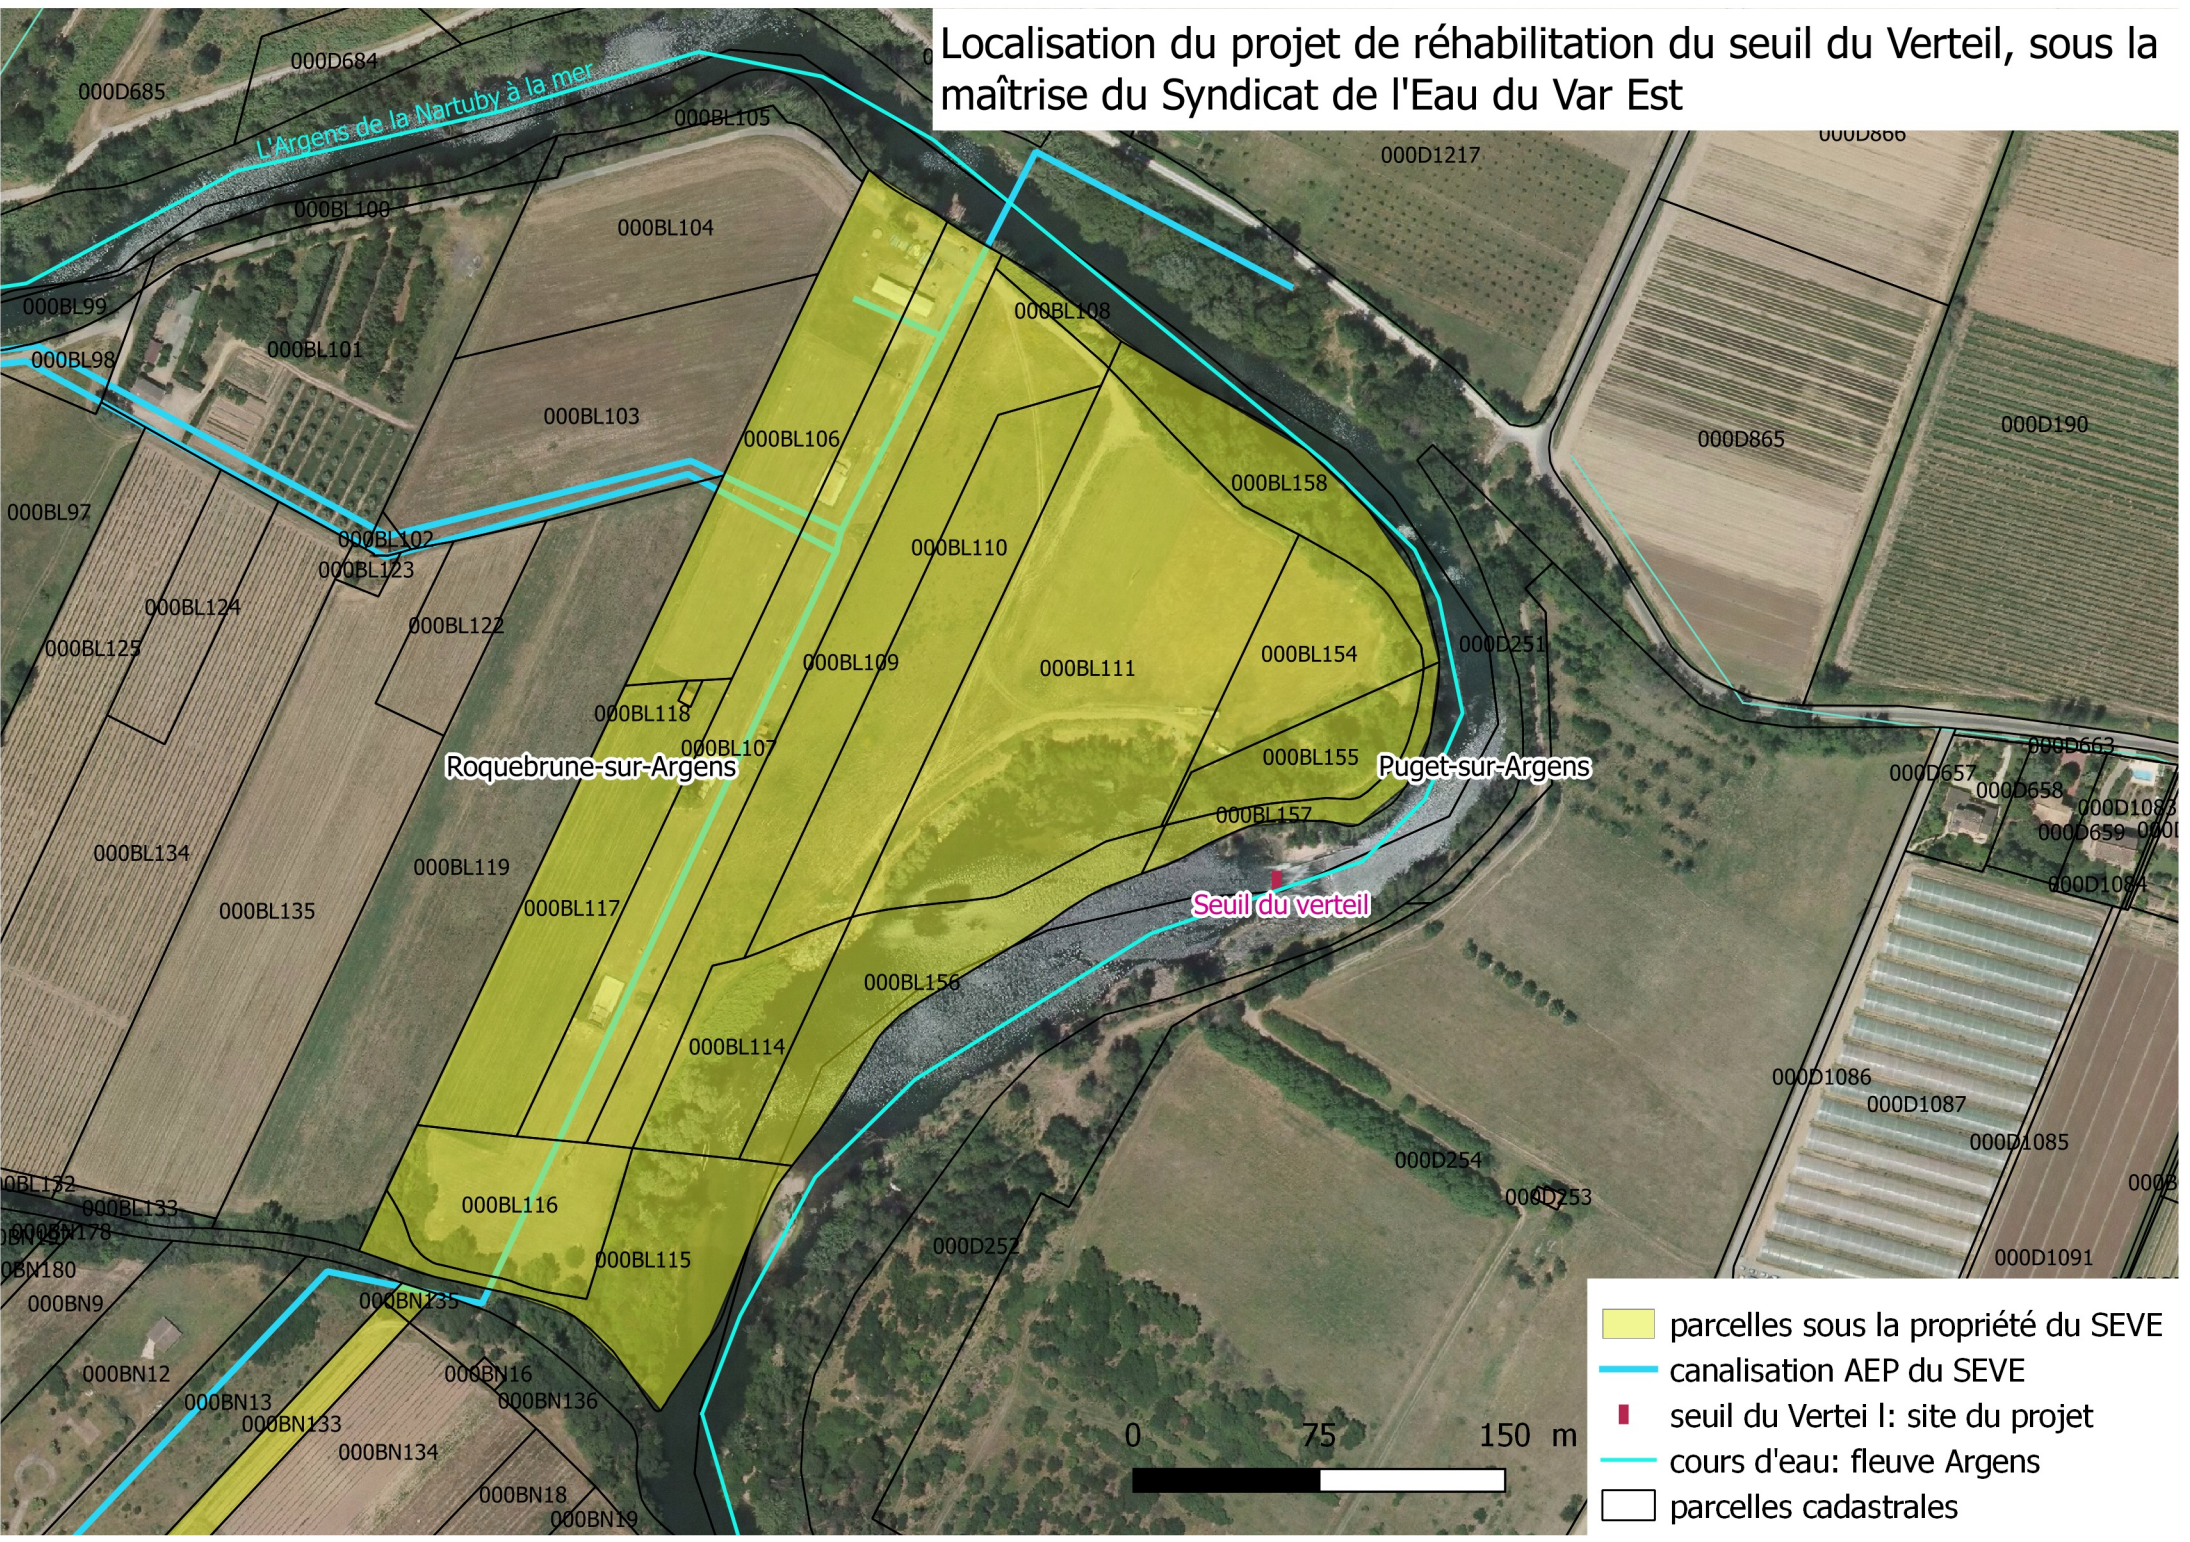

Localisation du projet de réhabilitation du seuil du Verteil, sous la maîtrise du Syndicat de l'Eau du Var Est

Roquebrune-sur-Argens

Puget-sur-Argens

Seuil du verteil

- parcels sous la propriété du SEVE
- canalisation AEP du SEVE
- seuil du Verteil I: site du projet
- cours d'eau: fleuve Argens
- parcelles cadastrales