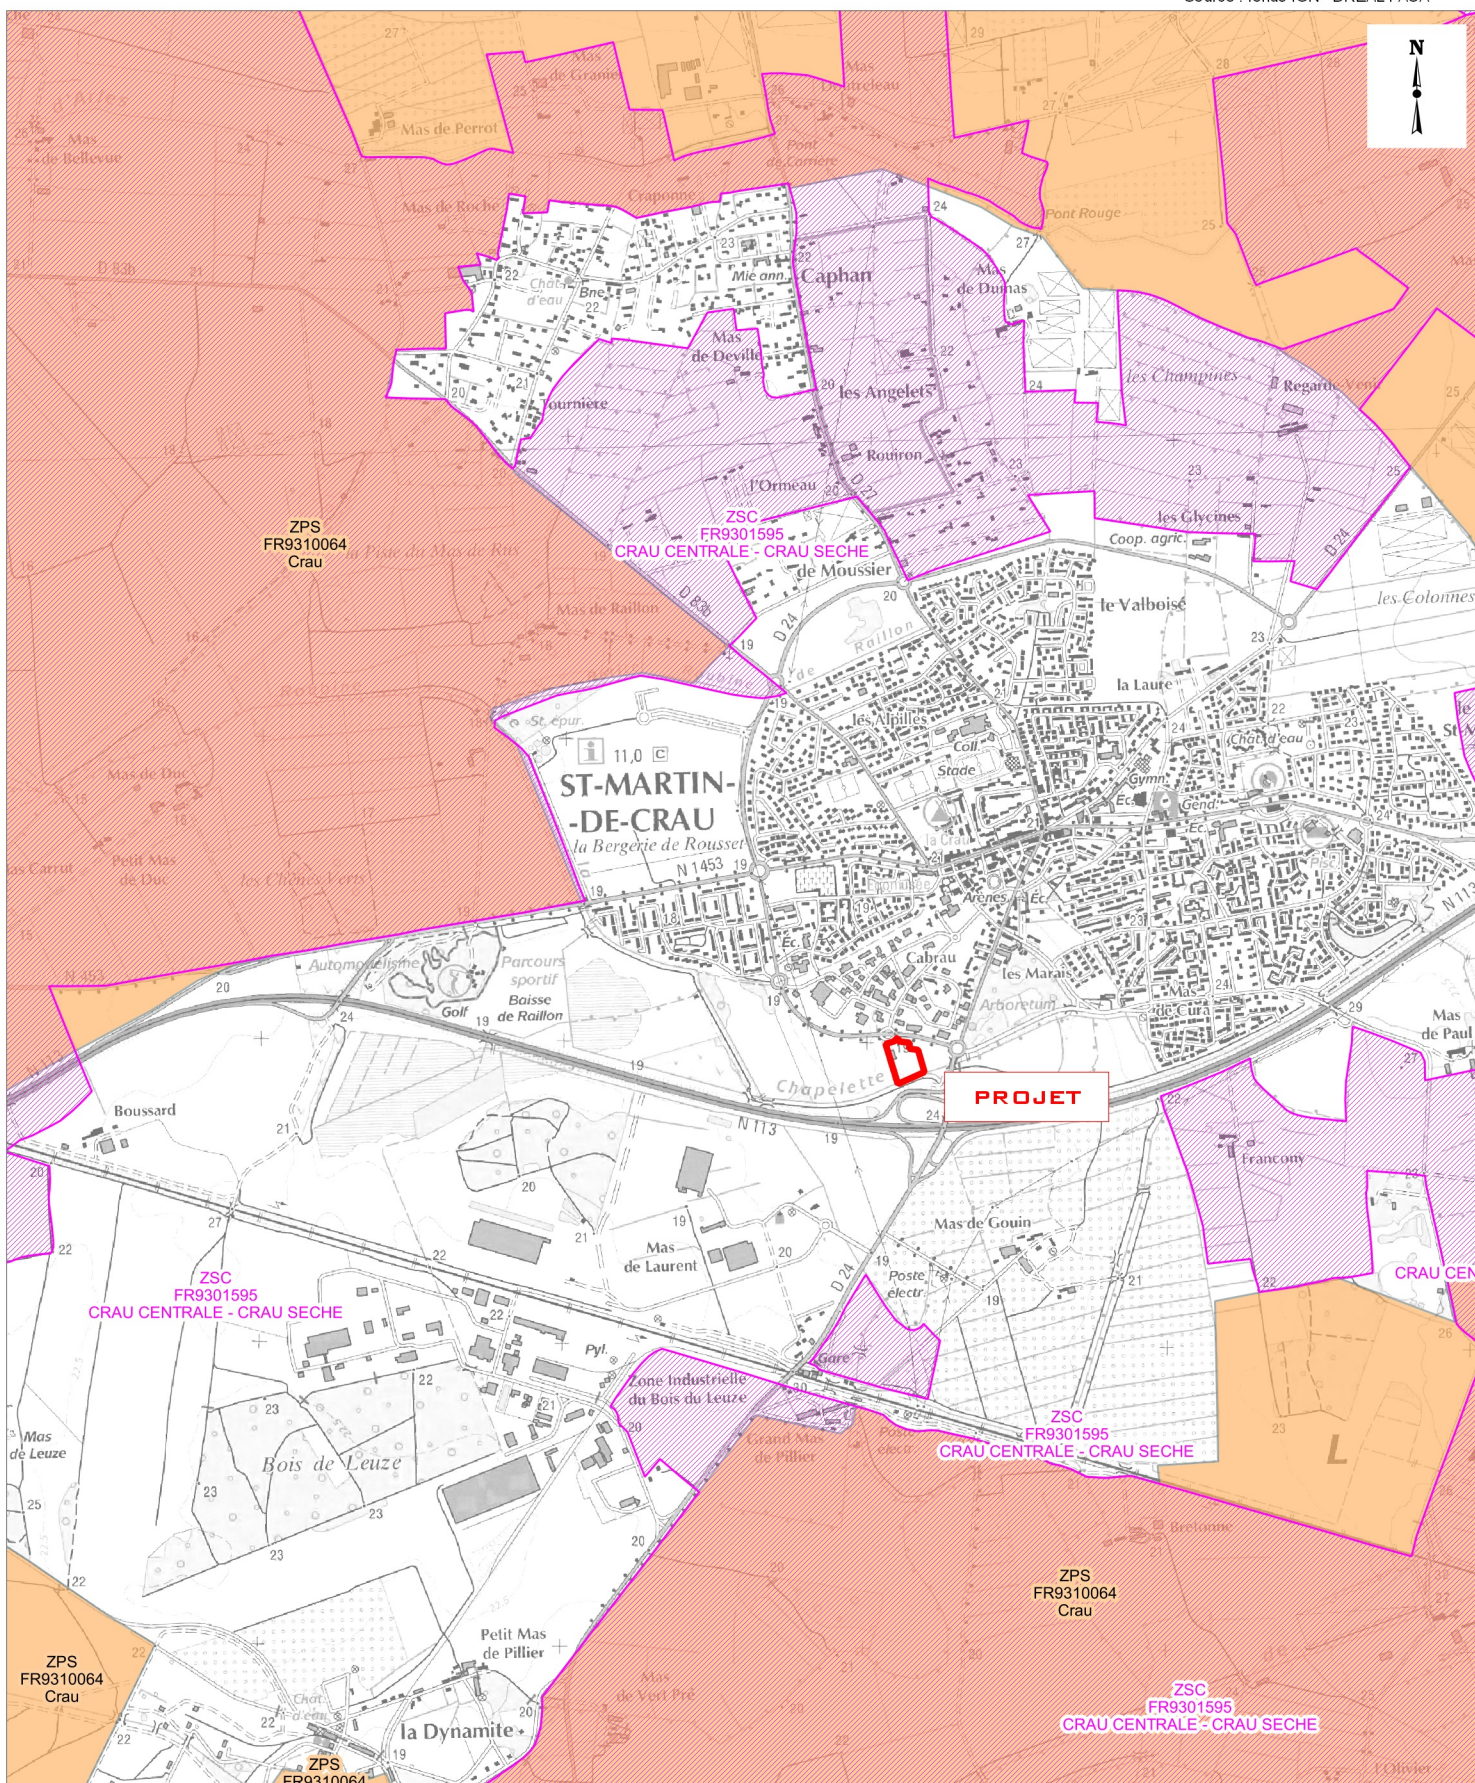

Natura 2000

Source : fonds IGN - DREAL PACA

LEGENDE

- NATURA 2000 - Directive Habitat
- NATURA 2000 - Directive Oiseaux

1:25 000

0 250 500 m