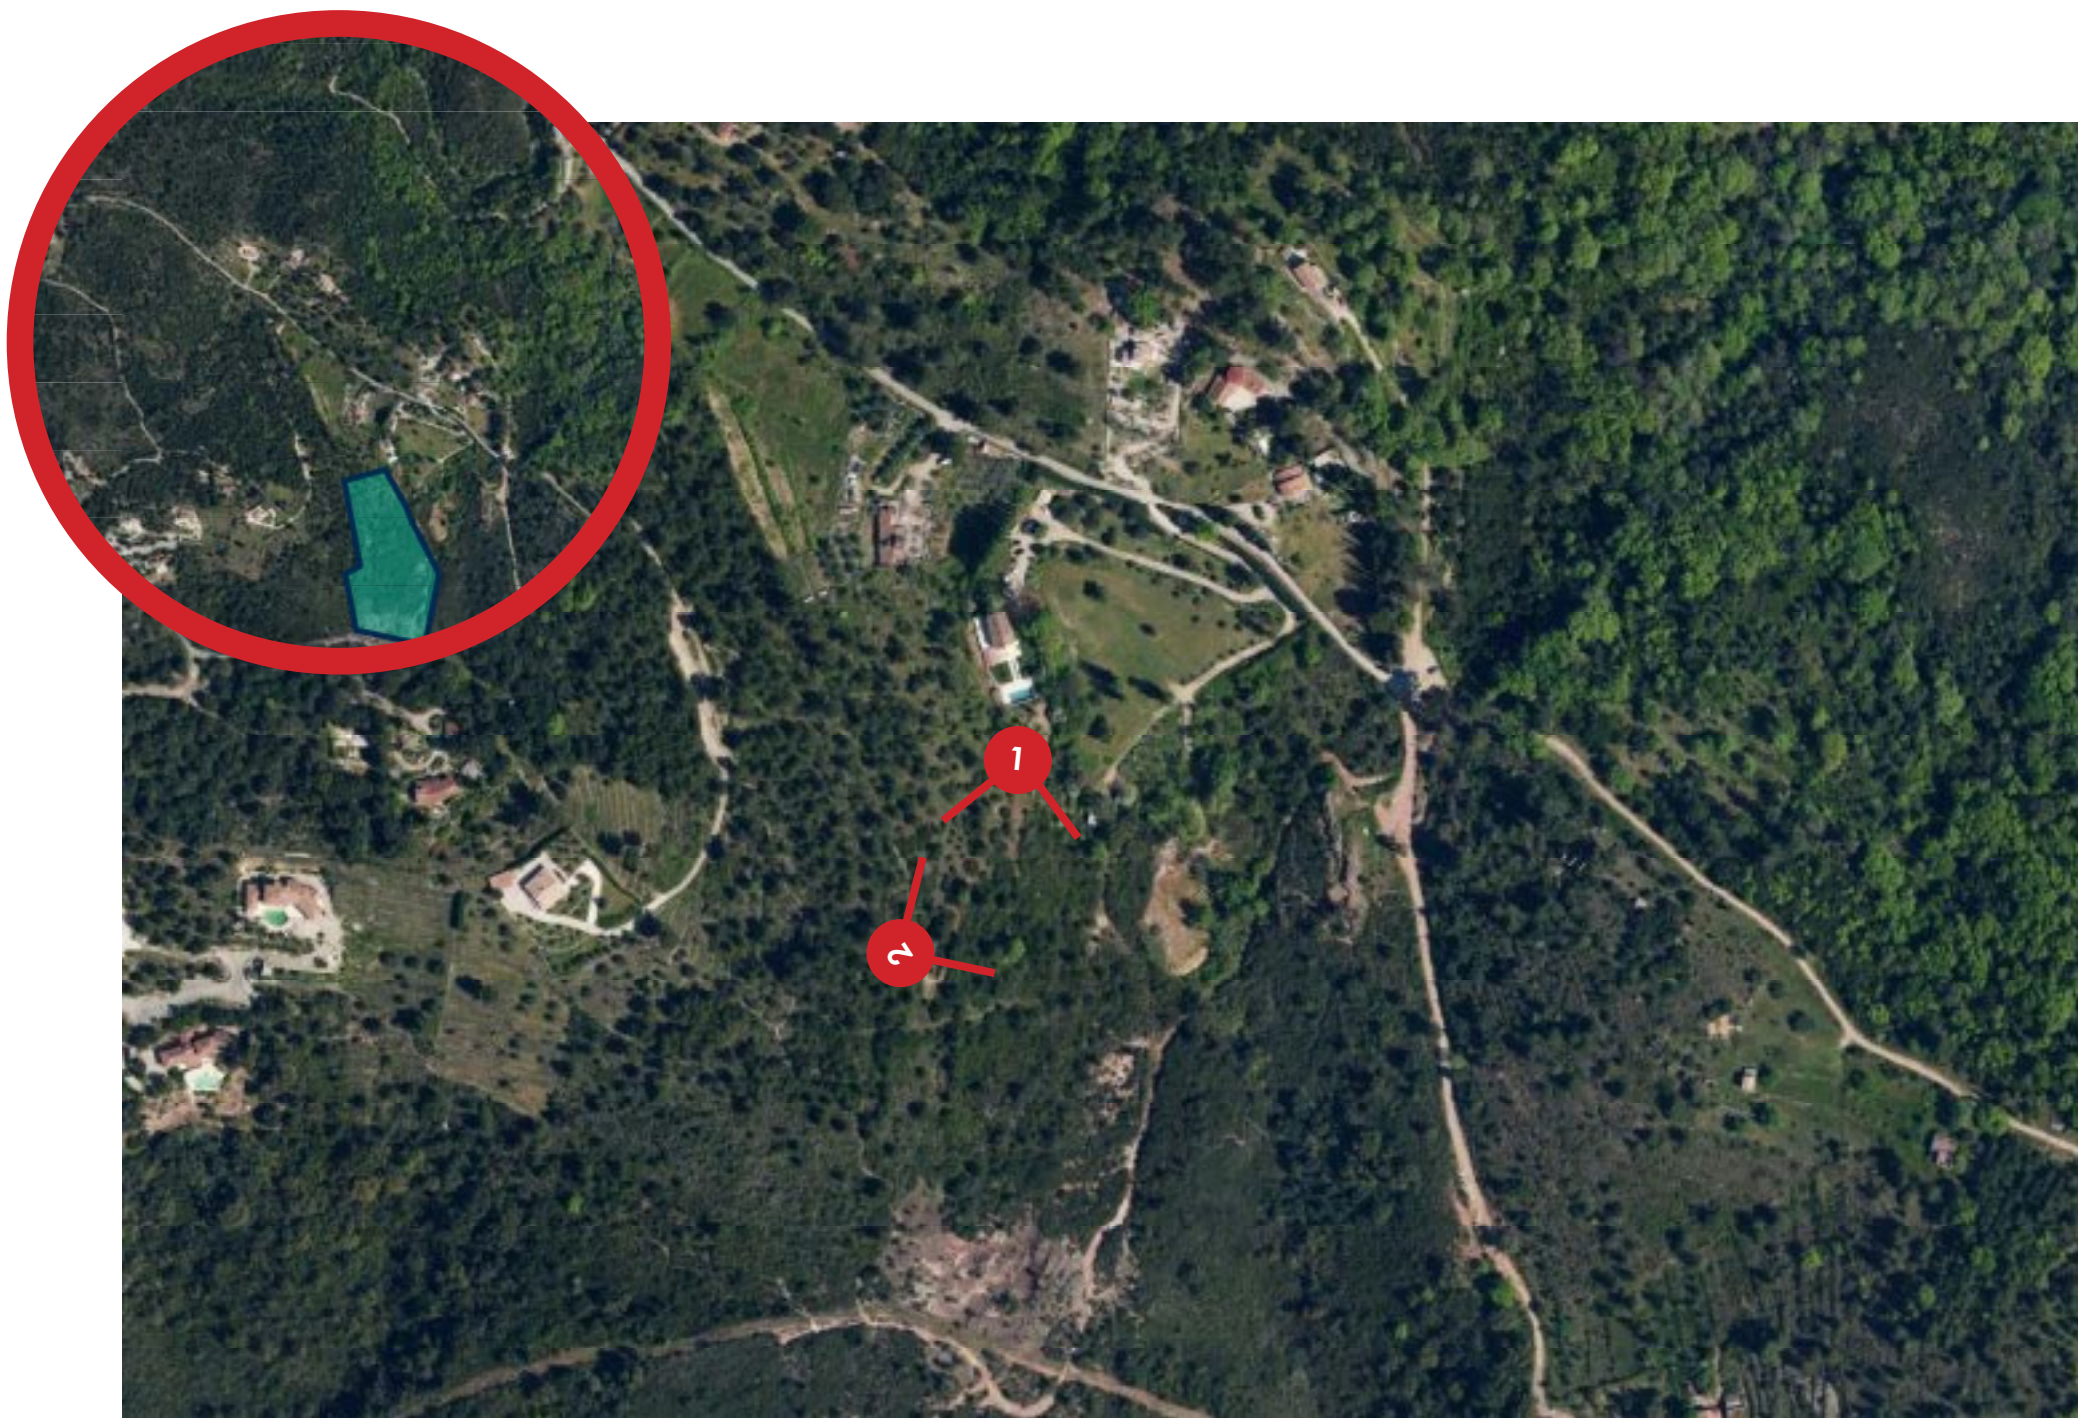

CARNET DE PHOTOGRAPHIES

HAPPY GRAPES

PROJET D'UN VIGNOBLE BIOLOGIQUE

28 avenue de Peygros - 06530 PEYMEINADE

PLAN DE LOCALISATION DES PHOTOGRAPHIES - ECH 1/4264 - 28 avenue de Peygros, 06530 PEYMEINADE - SOURCE GEOPORTAIL

PHOTOGRAPHIES DE LA ZONE A DEFRICHER
Environnement lointain

VUE 1
16 janvier 2018

VUE 2
16 janvier 2018

PLAN DE LOCALISATION DES PHOTOGRAPHIES - ECH 1/4264 - 28 avenue de Peygros, 06530 PEYMEINADE - SOURCE GEOPORTAIL

PHOTOGRAPHIES DE LA ZONE A DEFRICHER
Environnement proche

VUE 1
16 janvier 2018

VUE 2
16 janvier 2018

TRACES DU PASSE AGRICOLE
La présence de restanques en pierres sèches