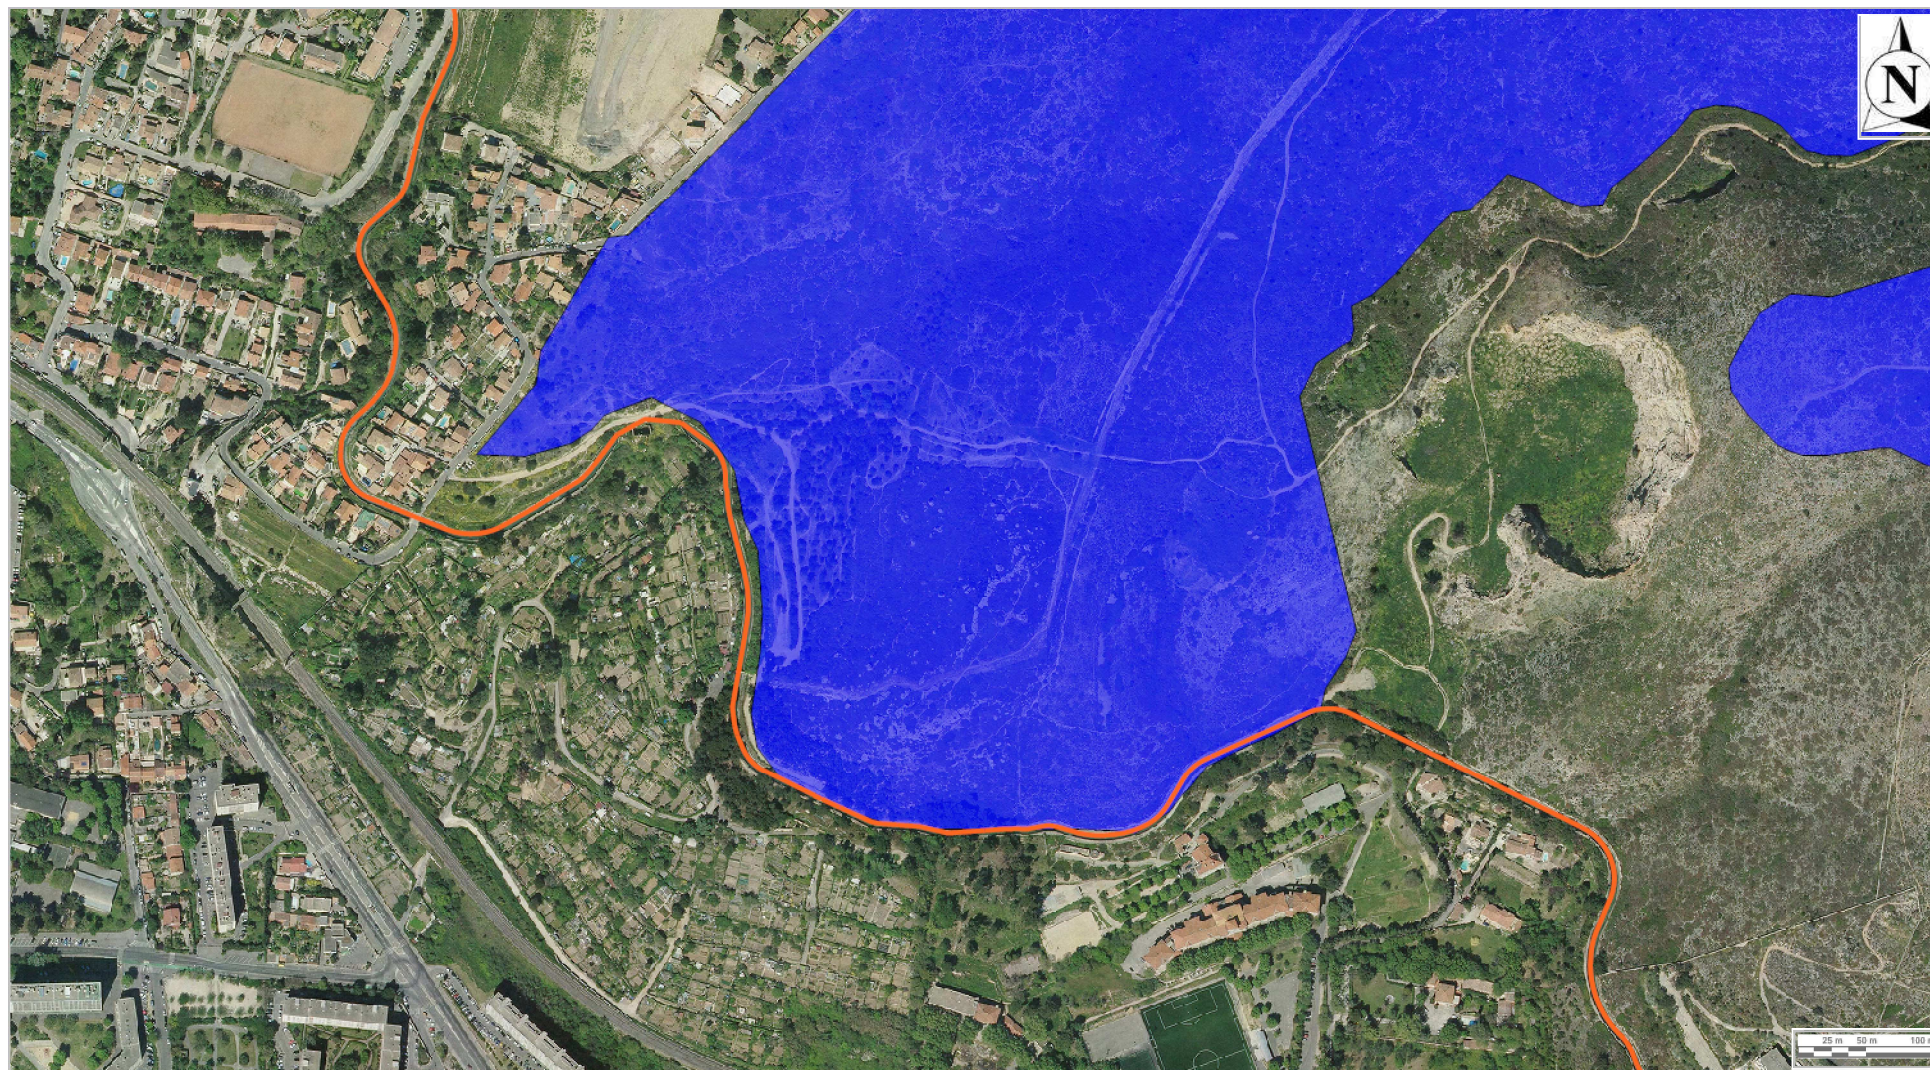

Tronçon "le Merlan" - Canal de Marseille

zone Natura 2000 " Chaîne de l'Etoile - Massif du Garlaban"

Date : 02/08/2018 15:30:22

Echelle : 1/3475

Données issues du SIG MPM/VDM