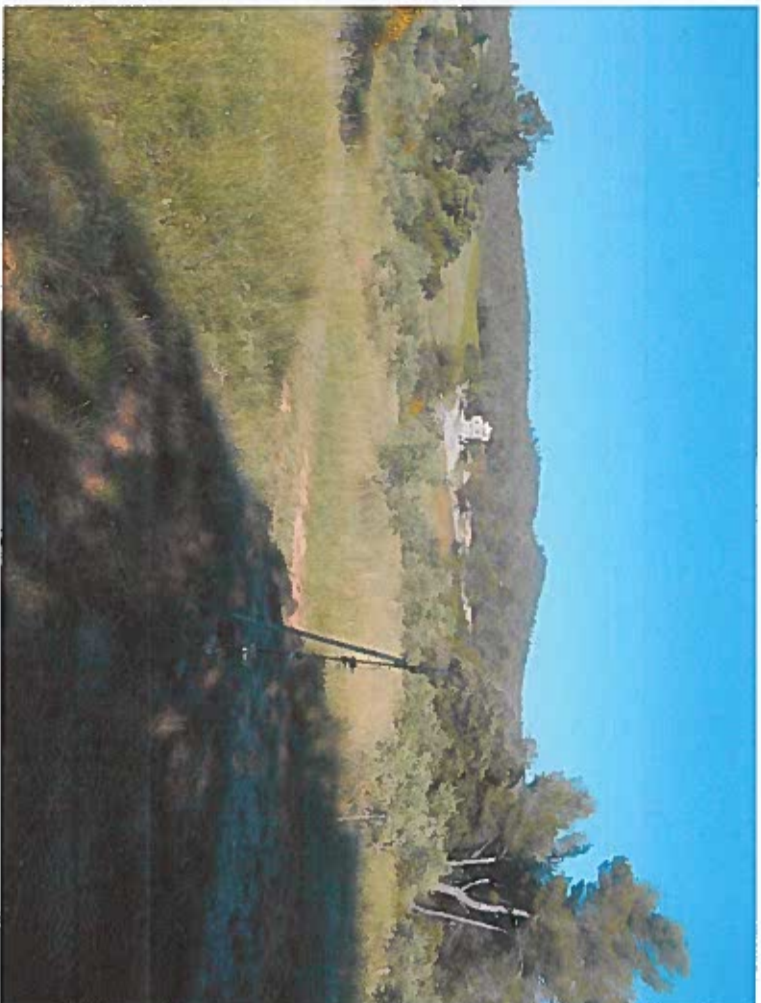

Longitude : 5° 42' 26" E
Latitude : 43° 46' 04" N

© IGN 2017 - www.geoportail.gouv.fr/mentions-legales

ESUS 3.000

geoportail

SCEA DU DOMAINE ESUS – Demande de forage (prises de vue du 25/06/2018)

Vue de l'implantation prévue du forage (depuis l'Est)

Vue de l'implantation prévue du forage (depuis l'Ouest)

Longitude : 5° 42' 46" E
Latitude : 43° 46' 09" N

© IGN 2017 - www.geoportail.gouv.fr mentions legales

ESUS 25.000

geoportail