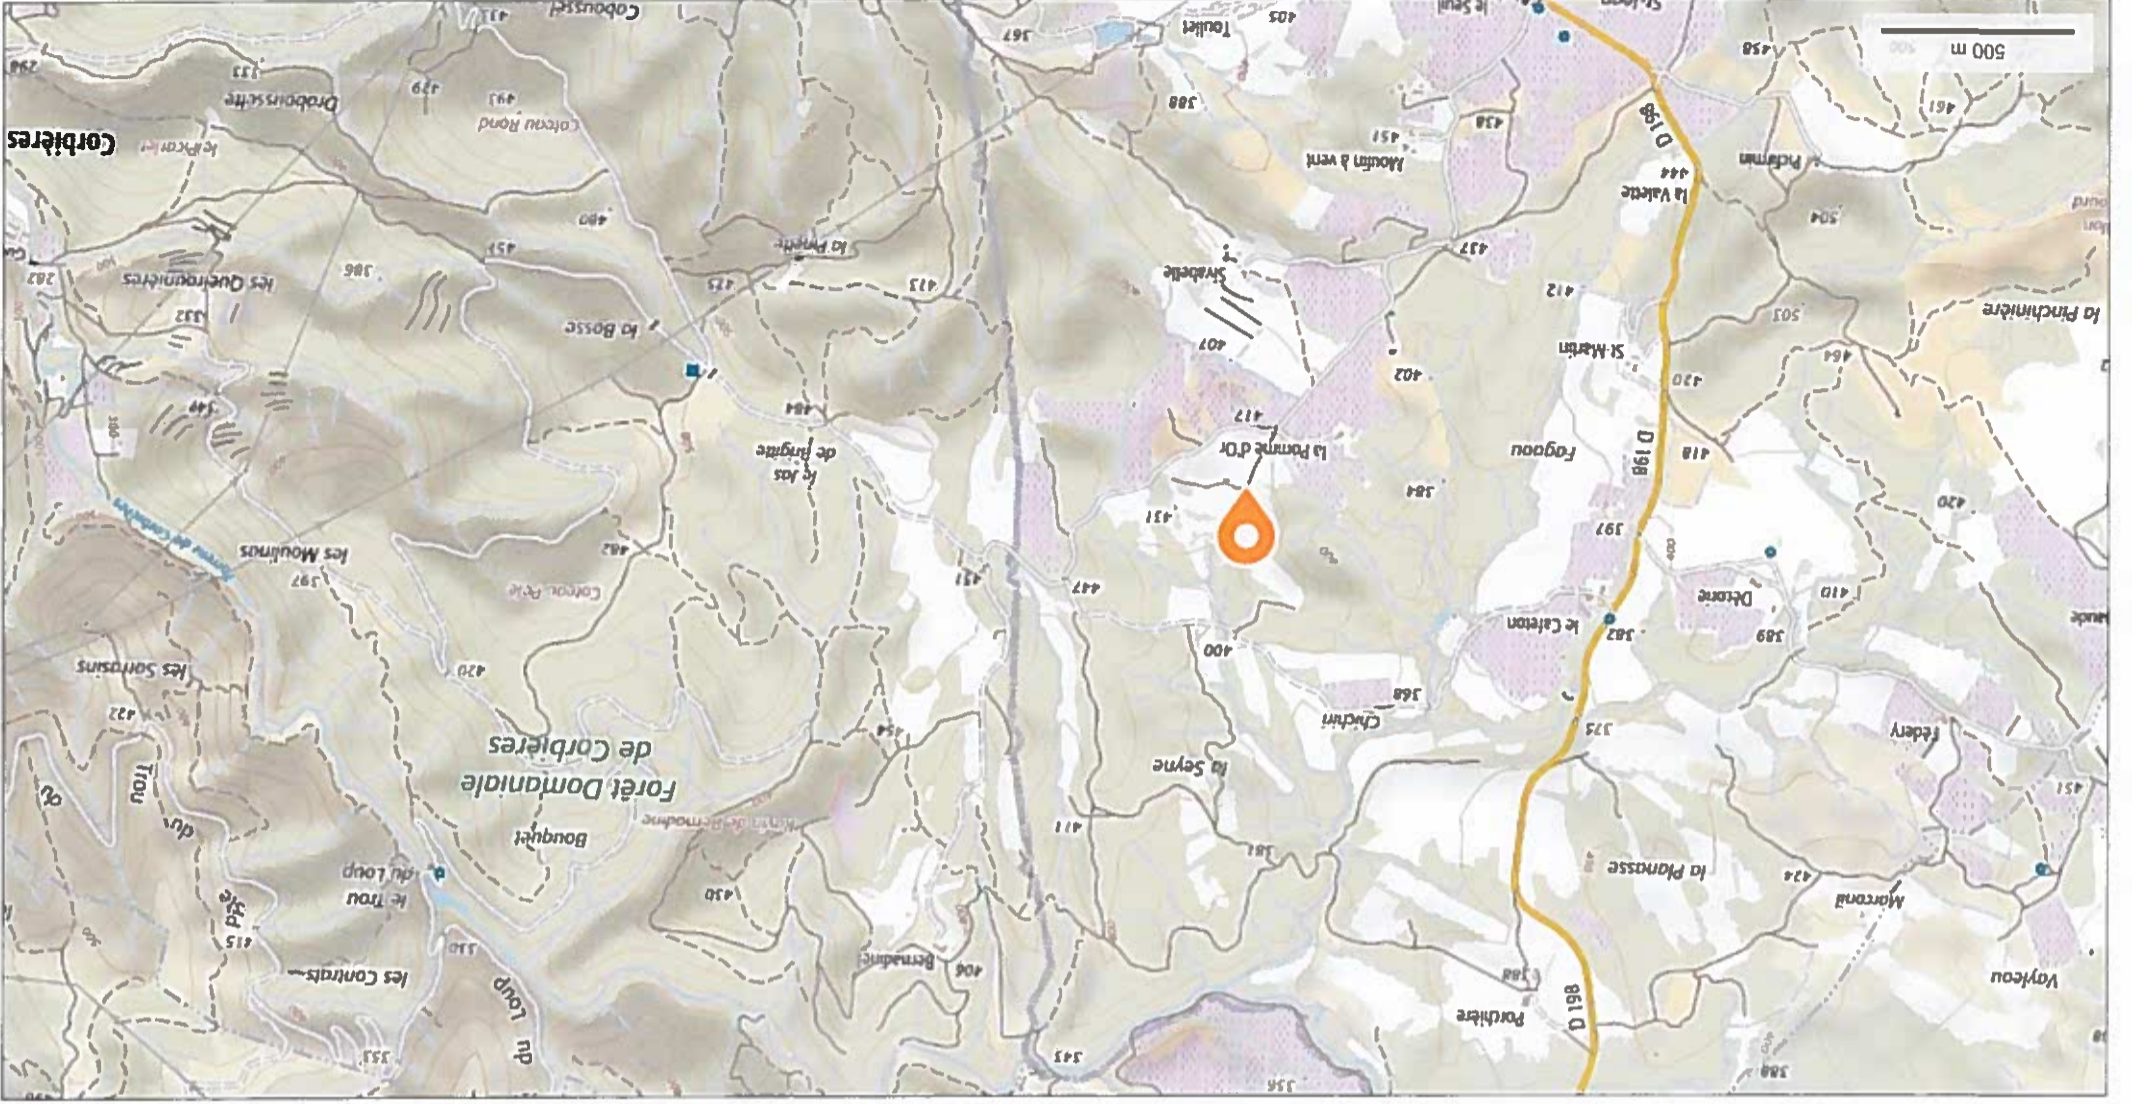

Longitude : 5° 42' 26" E
Latitude : 43° 46' 04" N

© IGN 2017 - www.geoportail.gouv.fr/mentions-legales

ESUS 3.000

geoportail

SCEA DU DOMAINE ESUS – Demande de forage (prises de vue du 25/06/2018)

Vue de l'implantation prévue du forage (depuis l'Est)

Vue de l'implantation prévue du forage (depuis l'Ouest)

Longitude : 5° 42' 46" E
Latitude : 43° 46' 09" N

© IGN 2017 - www.geoportail.gouv.fr mentions legales

ESUS 25.000

geoportail