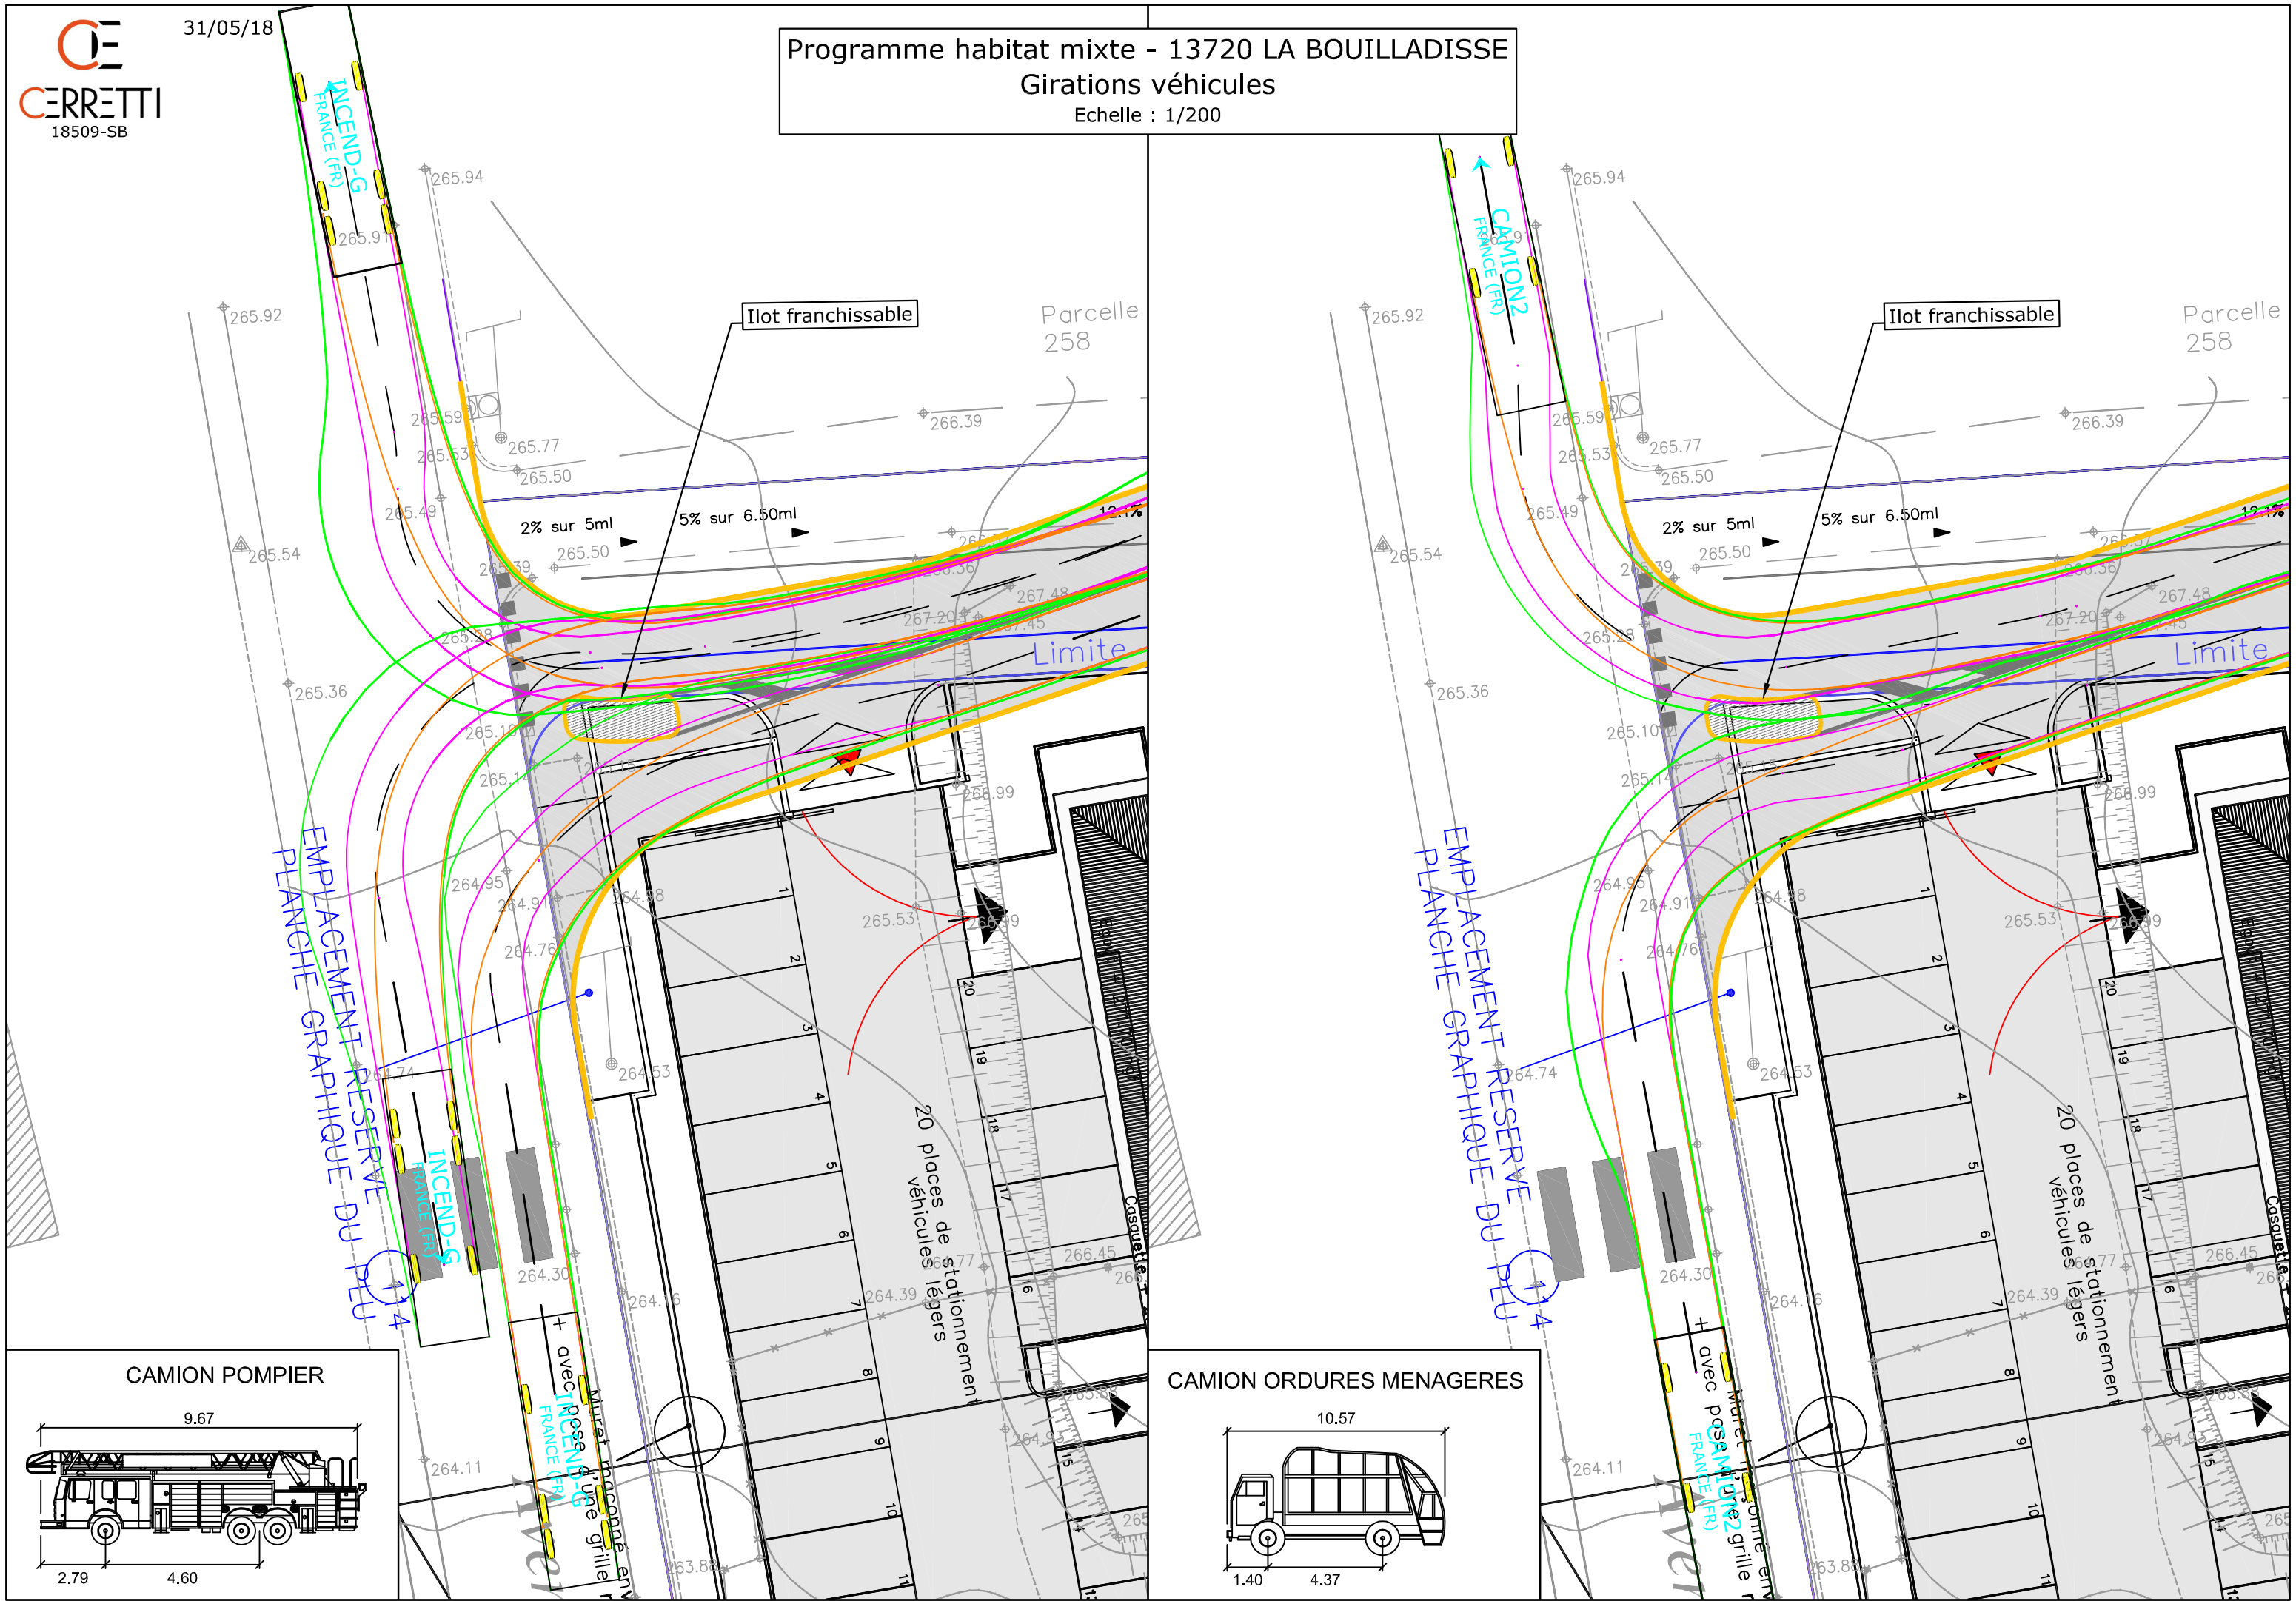

Programme habitat mixte - 13720 LA BOUILLADISSE
Aménagement carrefour RD96/Accès
Echelle : 1/200

Programme habitat mixte - 13720 LA BOUILLADISSE
Girations véhicules
Echelle : 1/200

EMPLACEMENT RESERVE
PLACEMENT GRAPHIQUE DU P.L.U.

EMPLACEMENT RESERVE
PLACEMENT GRAPHIQUE DU P.L.U.

CAMION POMPIER

CAMION ORDURES MENAGERES

Ilot franchissable

Ilot franchissable

Parcelle 258

Parcelle 258

Limite

Limite

20 places de stationnement
véhicules légers

20 places de stationnement
véhicules légers

Muret posé à l'usage grille en
FRANCE (FR)

Muret posé à l'usage grille en
FRANCE (FR)

AVER

AVER

Casquette