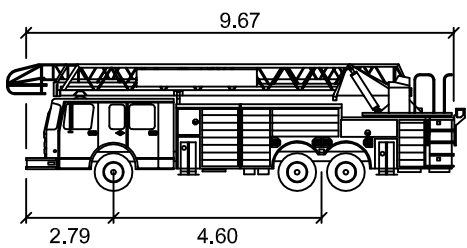

Programme habitat mixte - 13720 LA BOUILLADISSE
Aménagement carrefour RD96/Accès
Echelle : 1/200

Programme habitat mixte - 13720 LA BOUILLADISSE
Girations véhicules
Echelle : 1/200

EMPLACEMENT RESERVE
PLACEMENT GRAPHIQUE DU P.L.U.

EMPLACEMENT RESERVE
PLACEMENT GRAPHIQUE DU P.L.U.

CAMION POMPIER

CAMION ORDURES MENAGERES

Ilot franchissable

Ilot franchissable

Parcelle 258

Parcelle 258

Limite