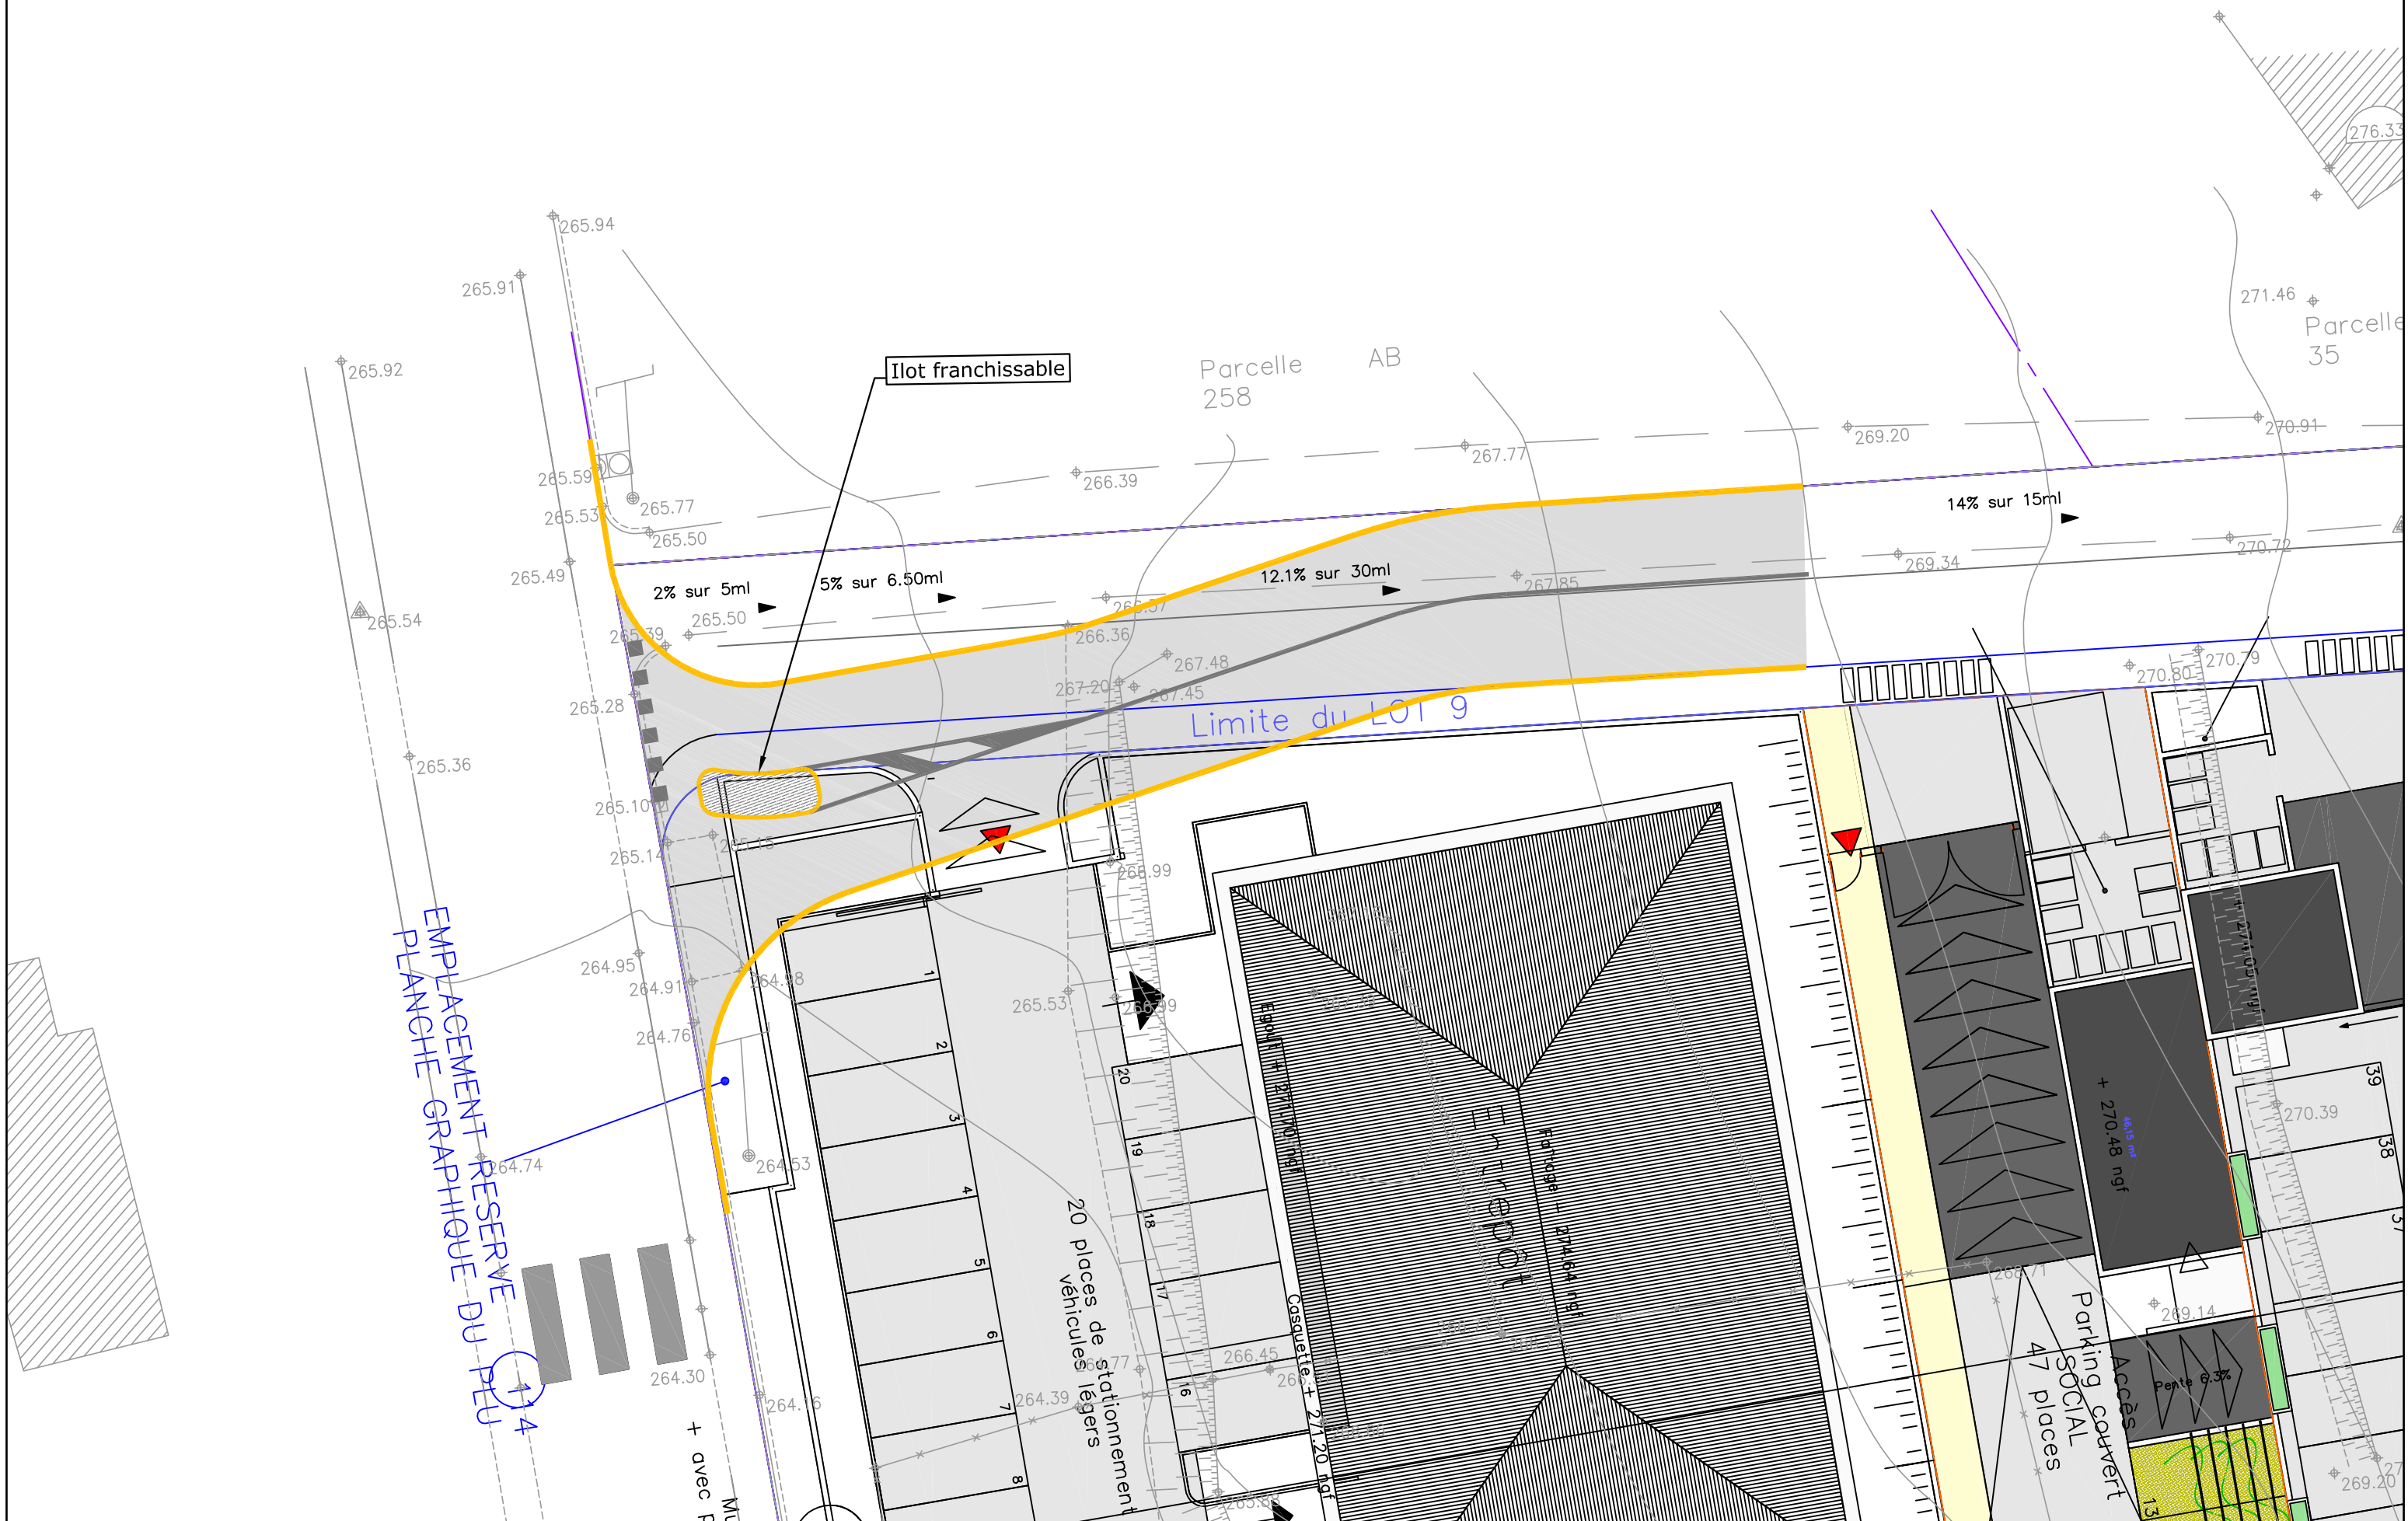

Programme habitat mixte - 13720 LA BOUILLADISSE
Aménagement carrefour RD96/Accès
Echelle : 1/200

Programme habitat mixte - 13720 LA BOUILLADISSE
Girations véhicules
Echelle : 1/200

EMPLACEMENT RESERVE
PLACEMENT GRAPHIQUE DU P.L.U.

EMPLACEMENT RESERVE
PLACEMENT GRAPHIQUE DU P.L.U.

CAMION POMPIER

CAMION ORDURES MENAGERES

Ilot franchissable

Ilot franchissable

Parcelle 258

Parcelle 258

Limite

Limite

20 places de stationnement
véhicules légers

20 places de stationnement
véhicules légers

Muret posé à l'usage grille en
FRANCE (FR)

Muret posé à l'usage grille en
FRANCE (FR)

AVER

AVER

Casquette