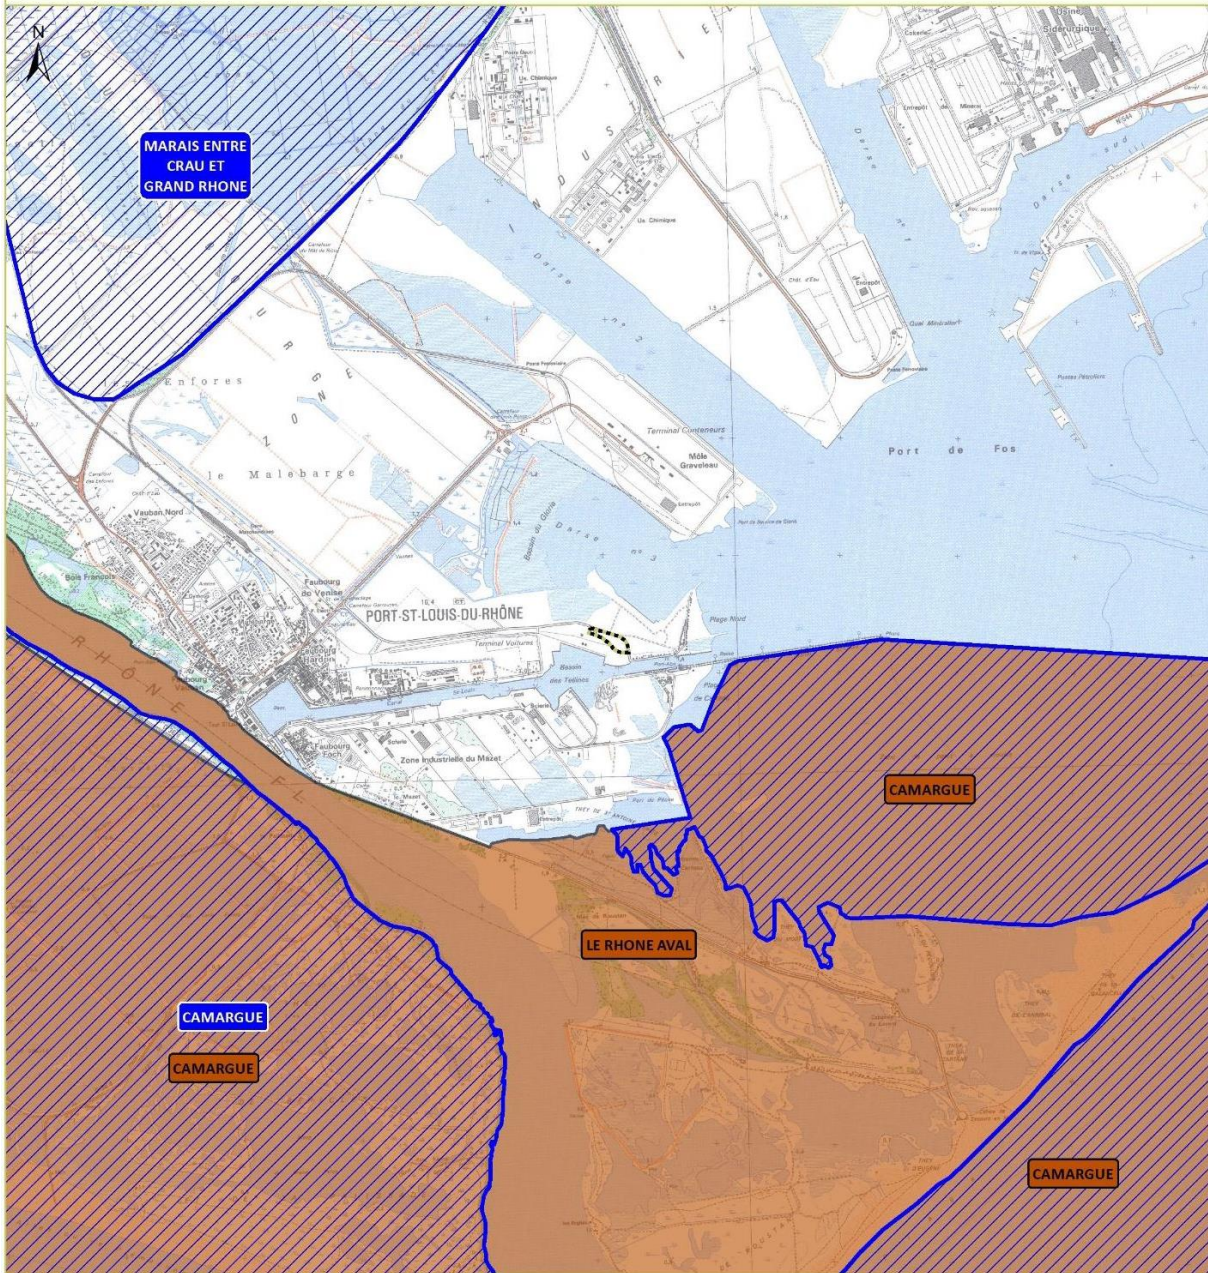

# ANNEXE 6 : Localisation sites Natura 2000

---

# RÉSEAU NATURA 2000

Projet de création de bassins d'algues - Les Tellines, Fos-sur-Mer (13)

 } Zone d'étude  

### Directive Oiseaux

 Zone de Protection Spéciale (ZPS)