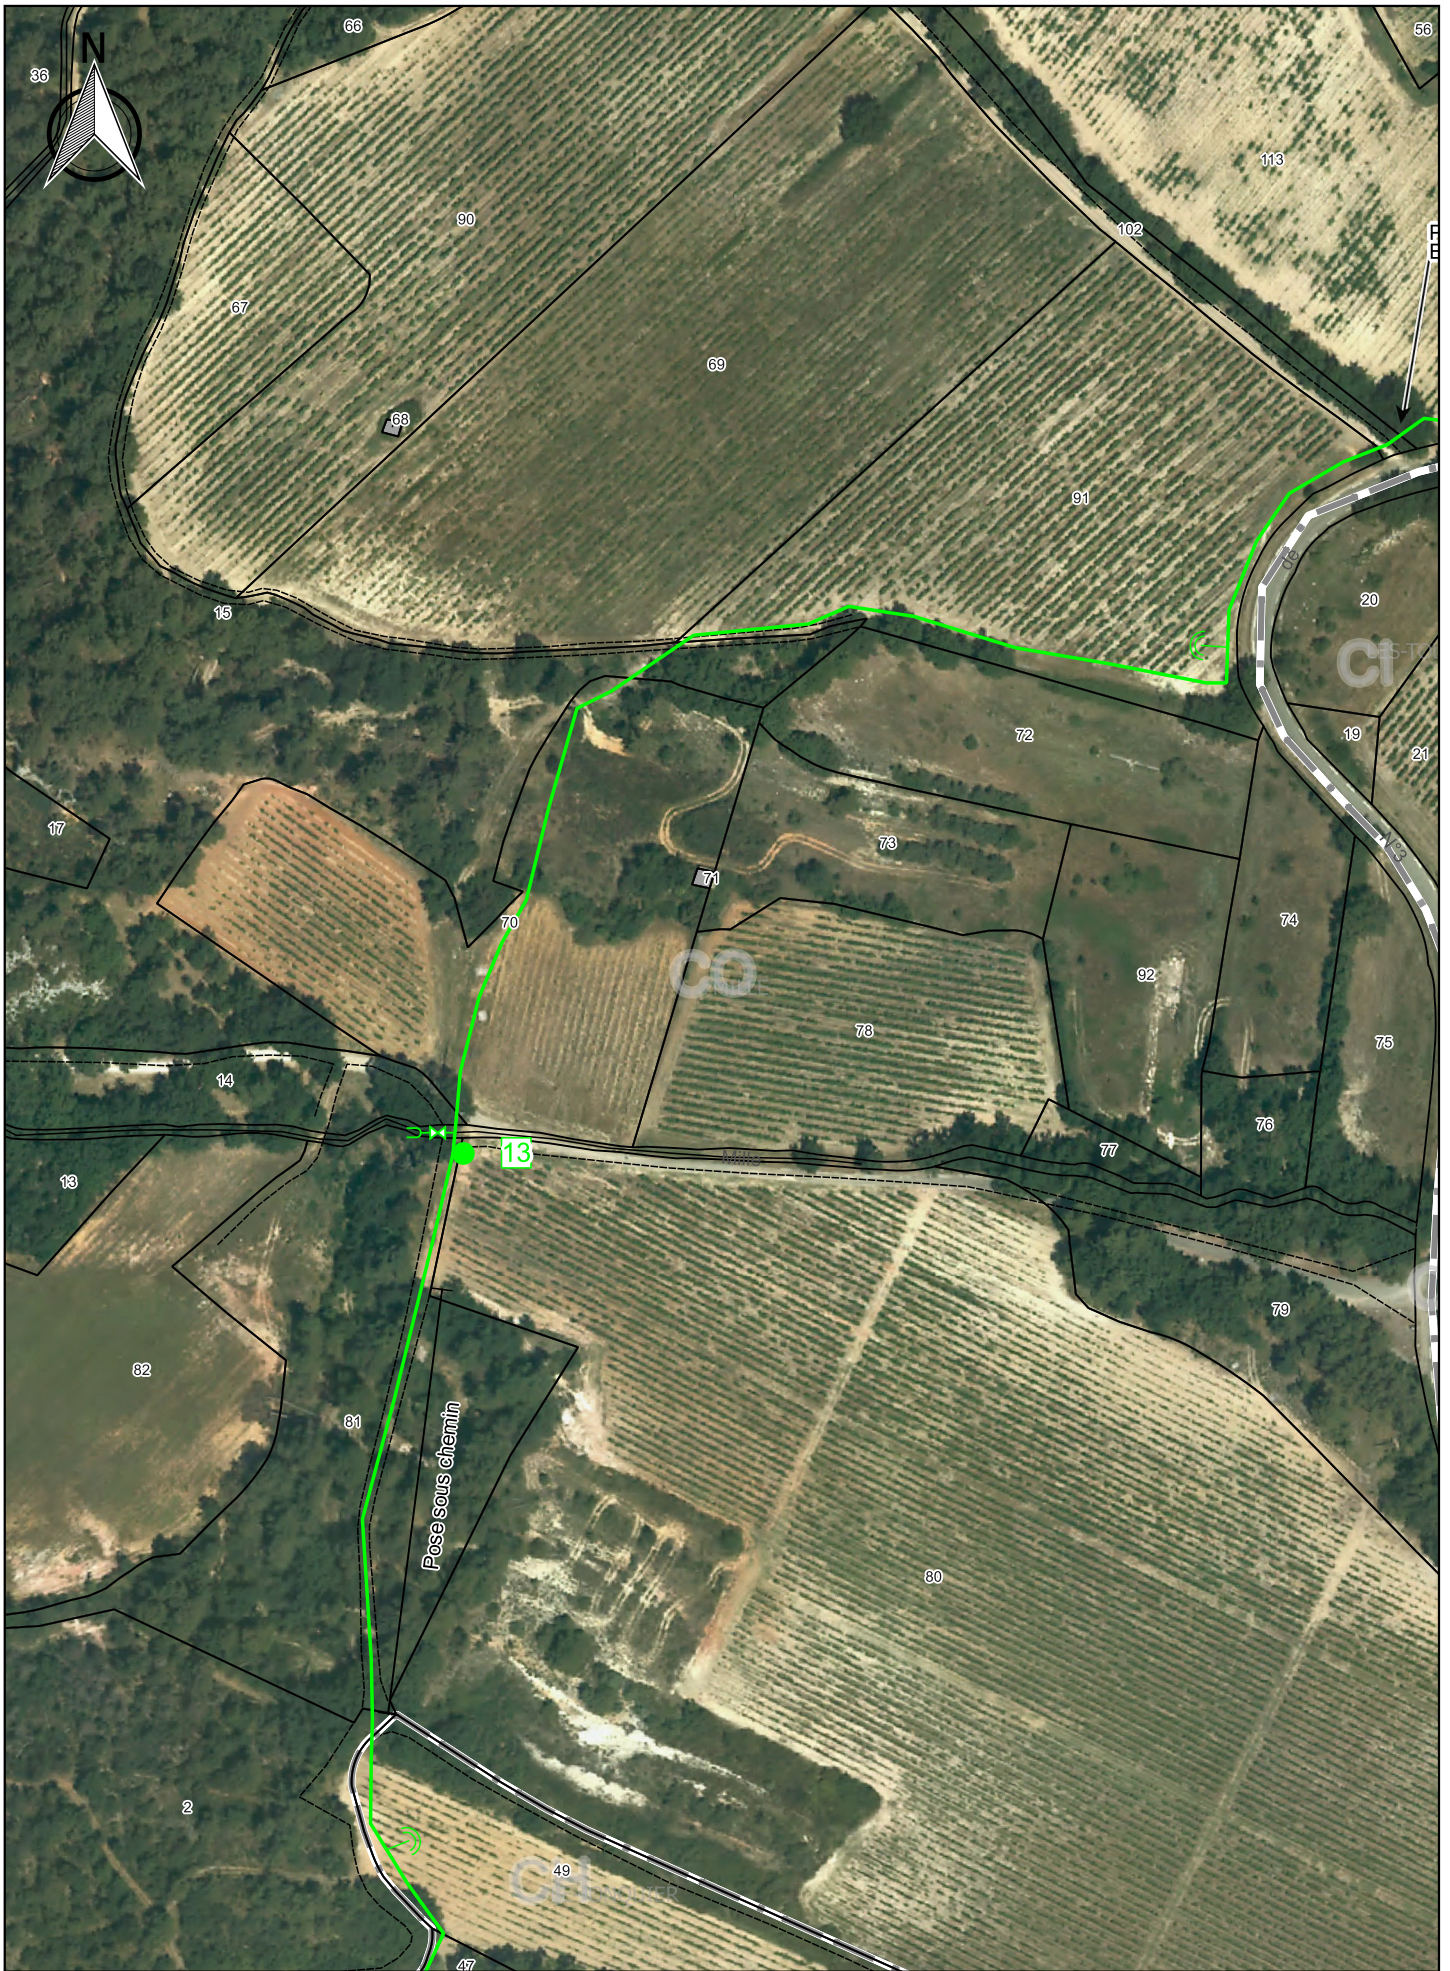

SOCIÉTÉ DU CANAL DE PROVENCE ET D'AMÉNAGEMENT DE LA RÉGION PROVENÇALE Le Tholonet - CS 70064 - 13182 Aix-en-Provence CEDEX 5 Tél. 04 42 95 70 00 - Fax. 04 42 95 70 90 - www.canal-de-provence.com	— Ouvrages SCP — Travaux SCP — Cession ouvrages — Travaux de dépose SCP	1:2 000	0 50 100 m	
PRO_APT_SUD	Indice : A	Commune(s) de APT	Section(s) CH,CI,CO	37 / 43