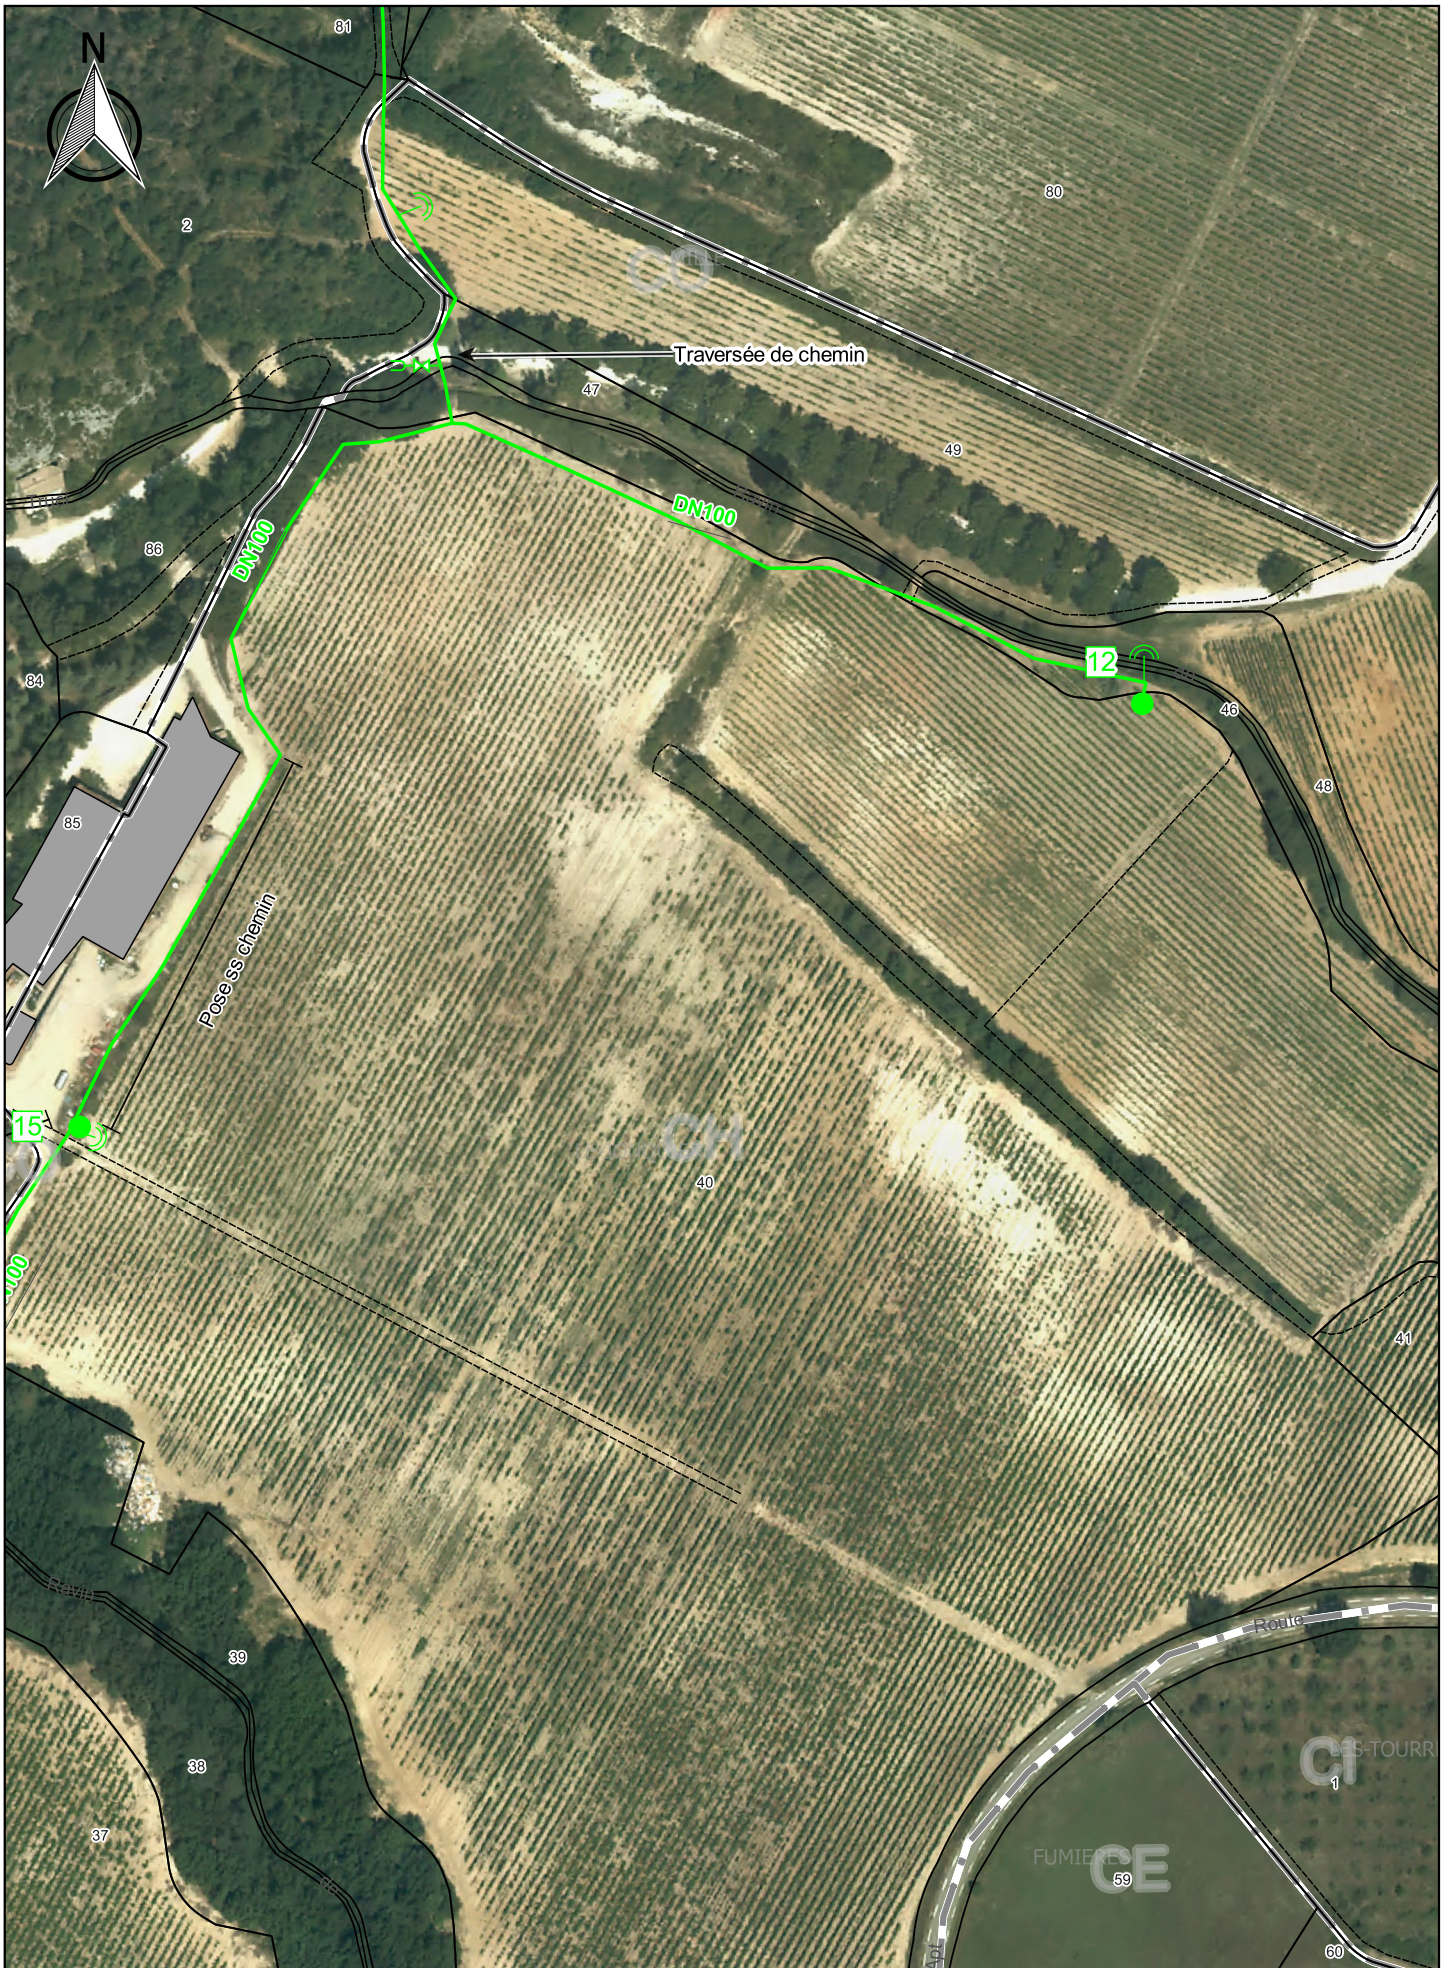

SOCIÉTÉ DU CANAL DE PROVENCE ET D'AMÉNAGEMENT DE LA RÉGION PROVÉNALE Le Tholonet - CS 70064 - 13182 Aix-en-Provence CEDEX 5 Tél. 04 42 96 70 00 - Fax. 04 42 96 70 90 - www.canal-de-provence.com	— Ouvrages SCP — Travaux SCP — Cession ouvrages — Travaux de dépose SCP	1:2 000	0 50 100 m	
PRO_APT_SUD	Indice : A	Commune(s) de APT	Section(s) CE,CH,CI,CO	38 / 43