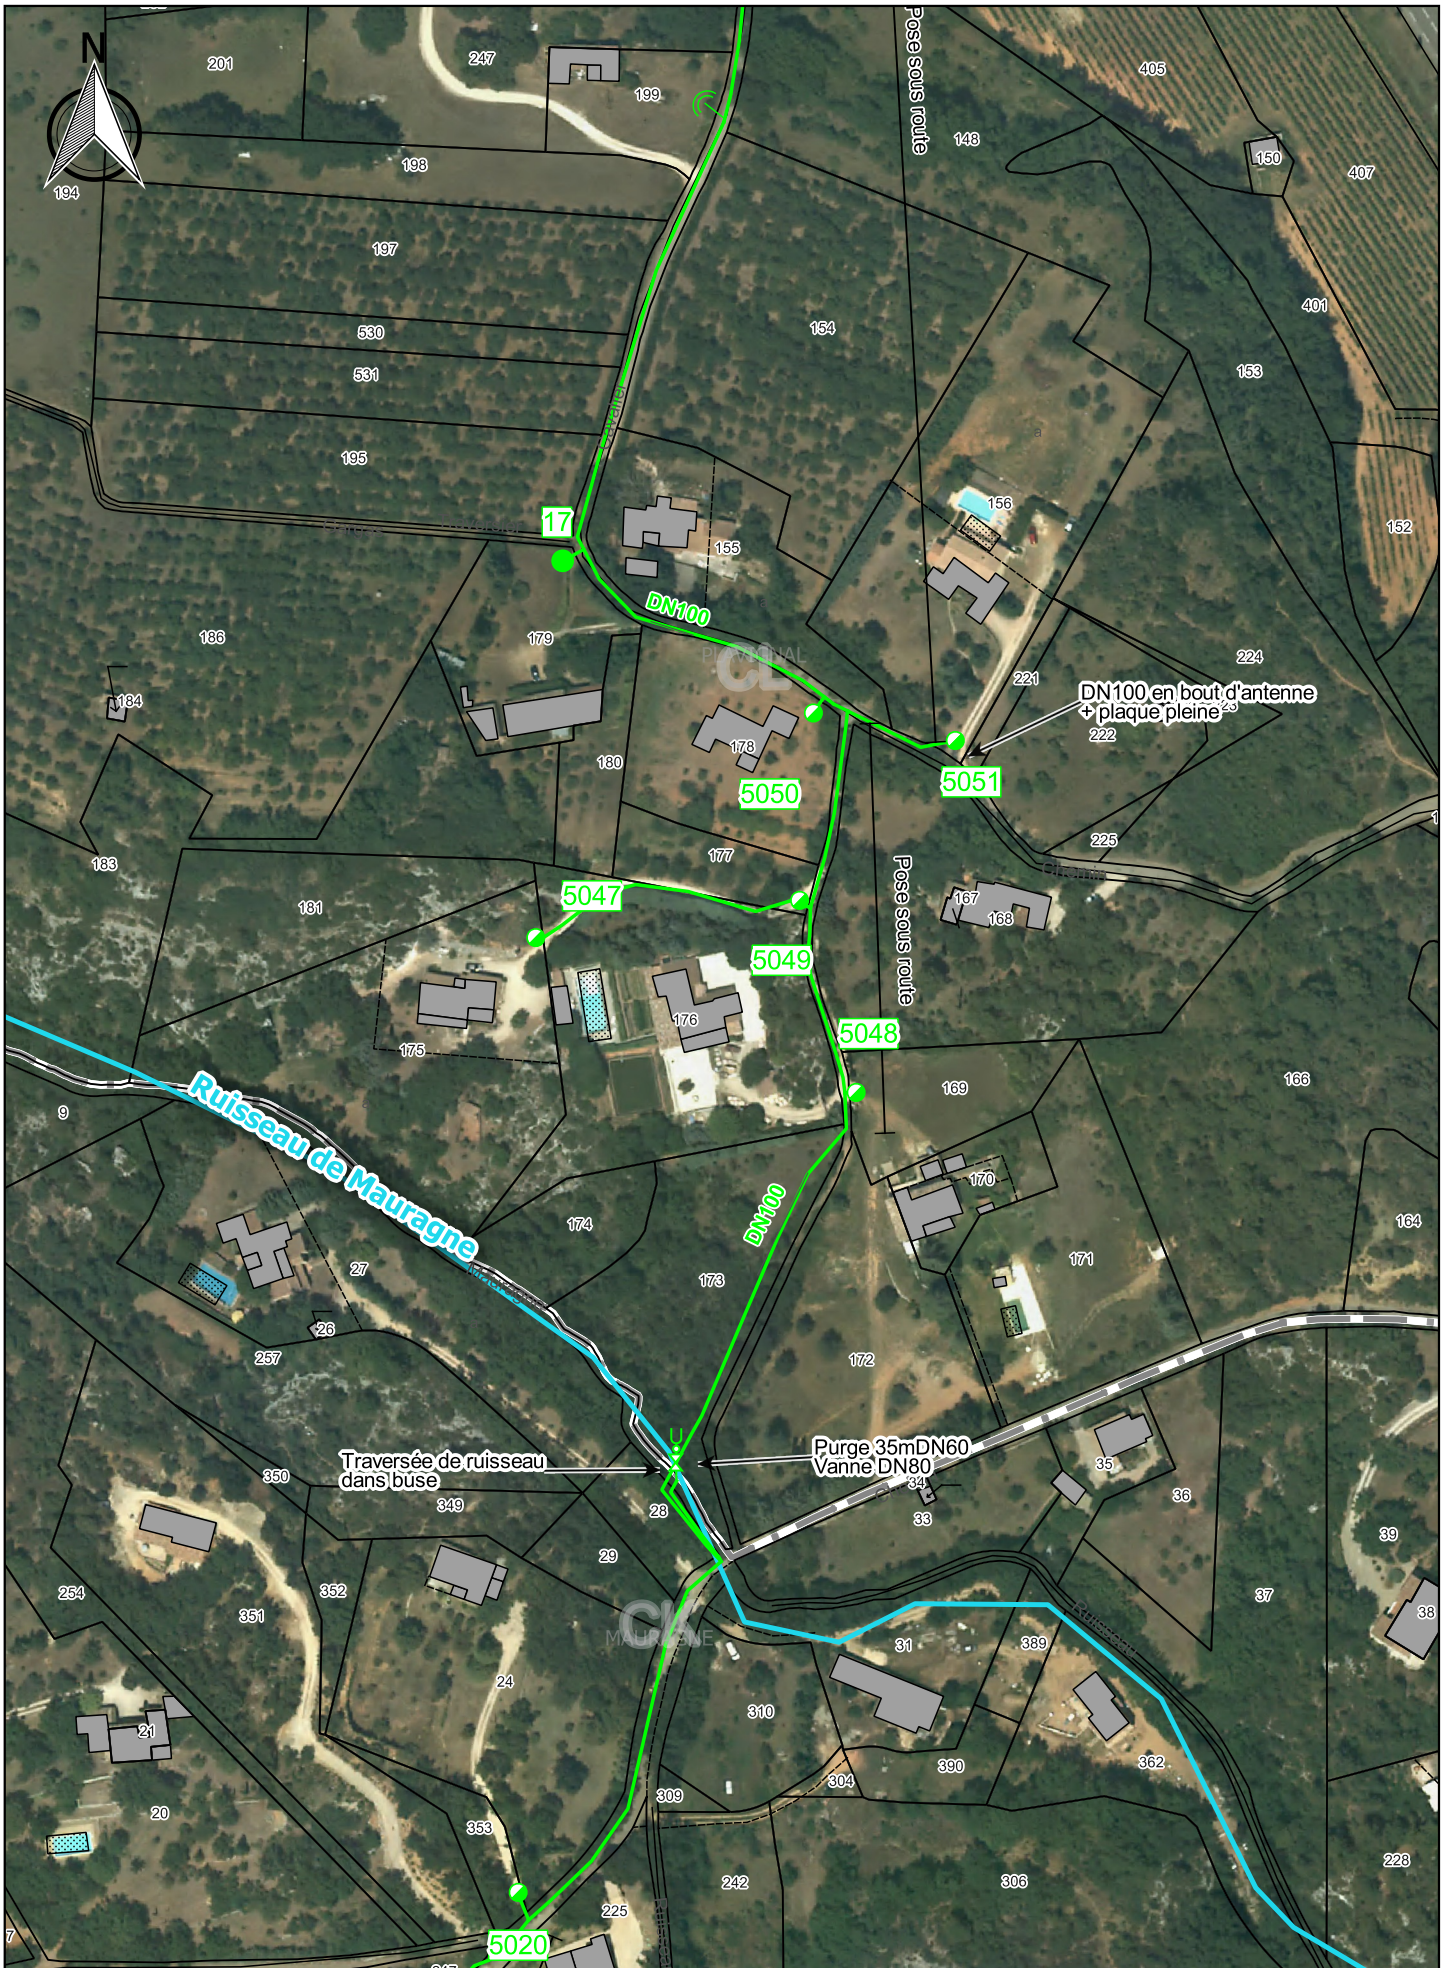

PRO_APT_SUD	Indice : A	Commune(s) de APT	Section(s) CI,CK	33 / 43
-------------	------------	-------------------	------------------	---------

<p>SOCIÉTÉ DU CANAL DE PROVENCE ET D'AMÉNAGEMENT DE LA RÉGION PROVÉNÇALE</p> <p>SCP</p> <p>Le Tholonet - CS 70064 - 13182 Aix-en-Provence CEDEX 5 Tél. 04 42 96 70 00 - Fax. 04 42 96 70 90 - www.canal-de-provence.com</p>	<p>— Ouvrages SCP — Travaux SCP — Cession ouvrages — Travaux de dépose SCP</p>	<p>1:2 000</p>	<p>0 50 100 m</p>
<p>PRO_APT_SUD</p>	<p>Indice : A</p>	<p>Commune(s) de APT</p>	<p>Section(s) CK,CL 35 / 43</p>