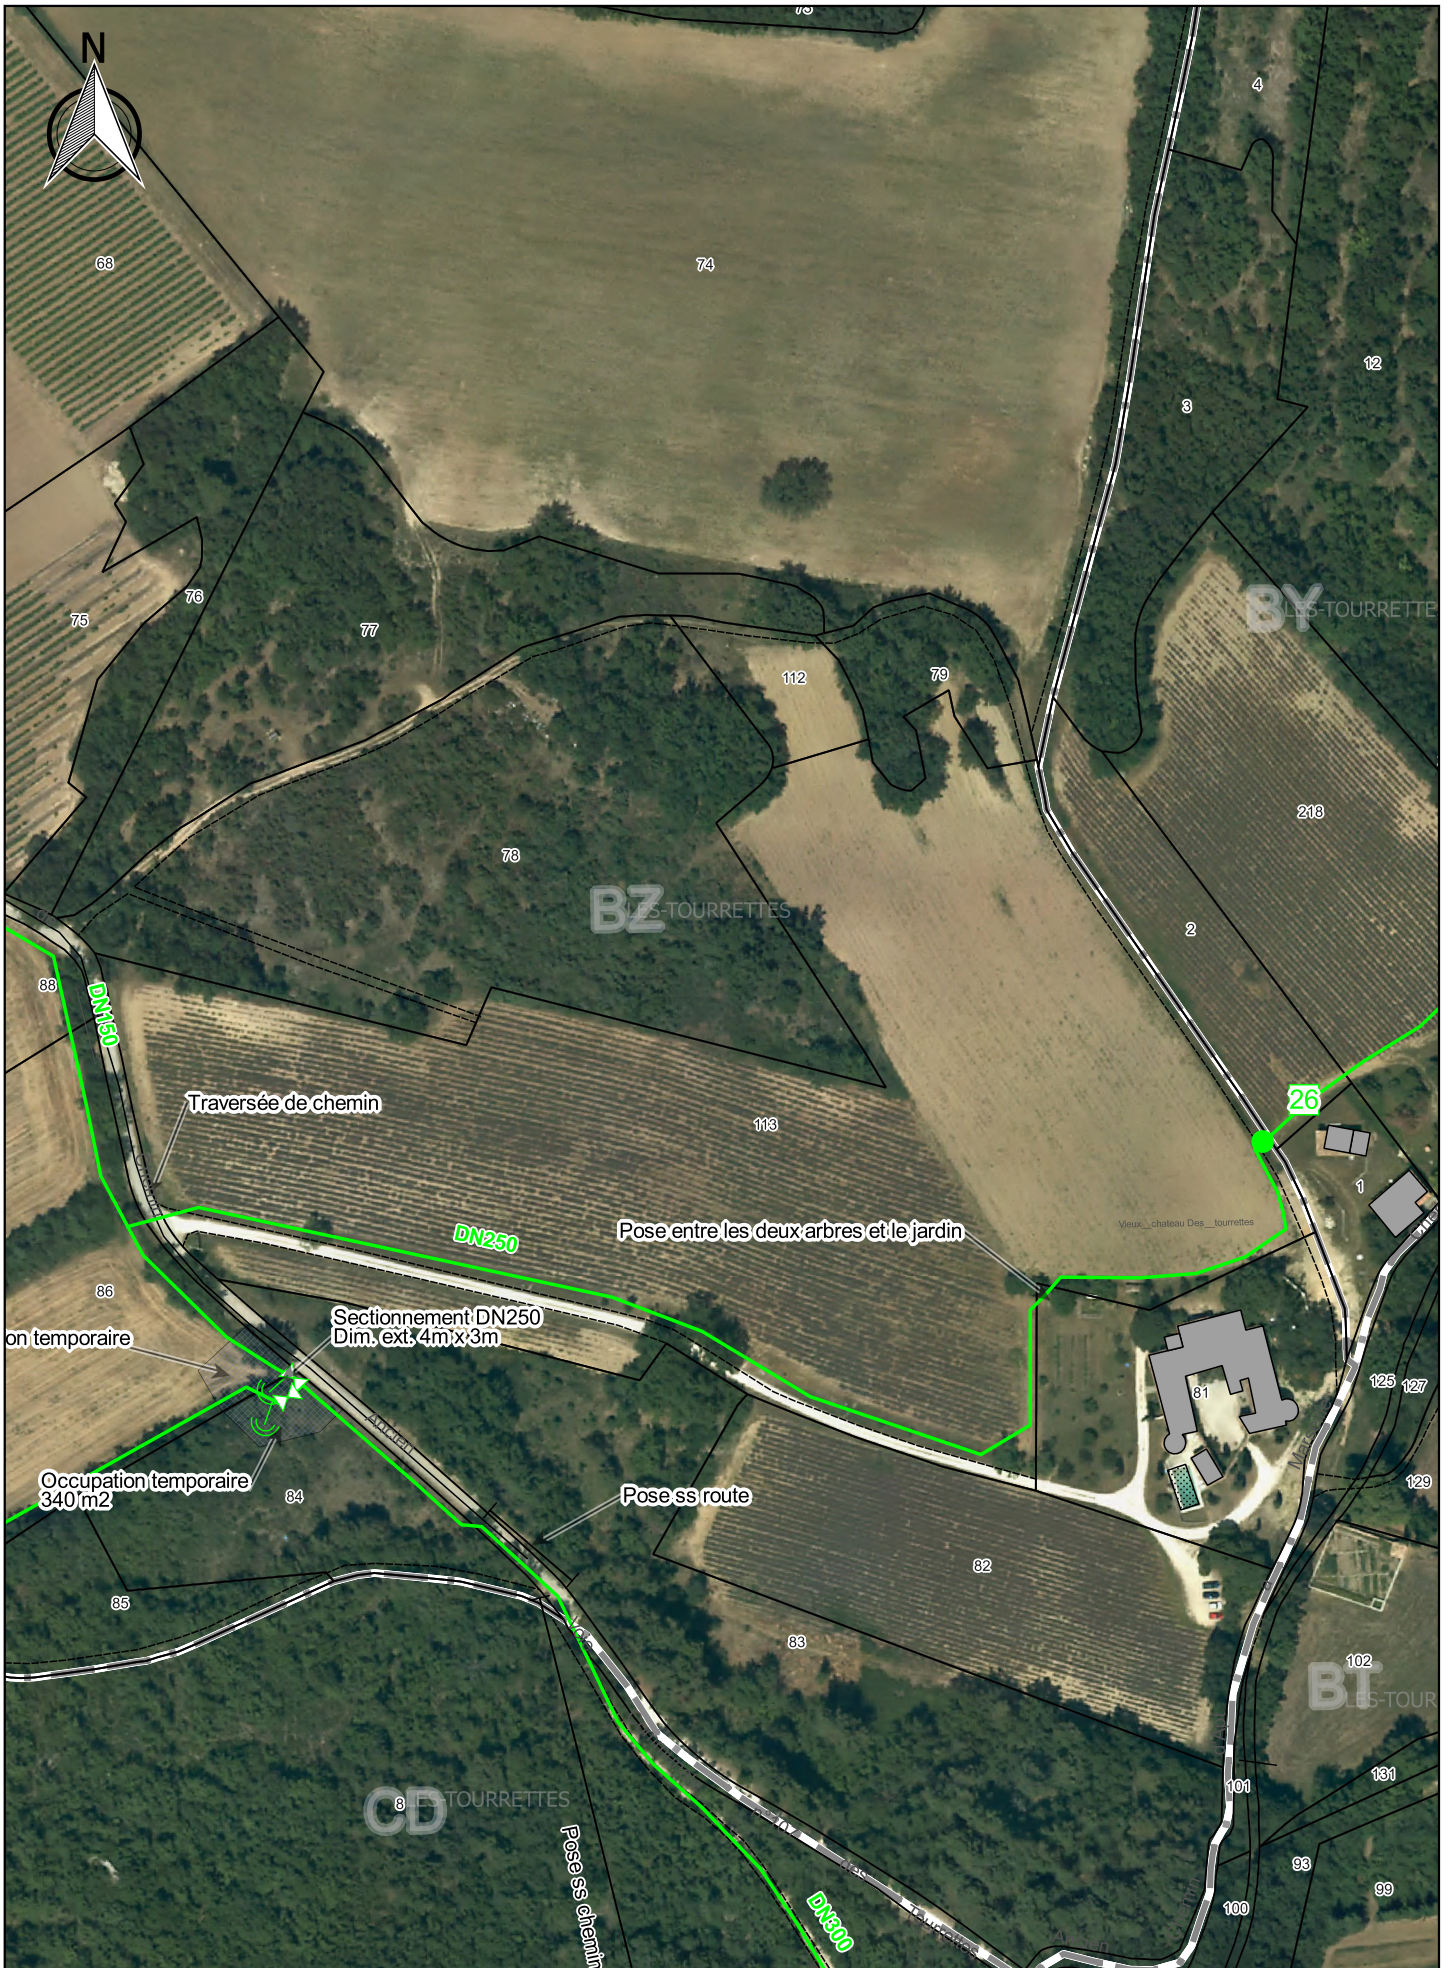

SOCIÉTÉ DU CANAL DE PROVENCE ET D'AMÉNAGEMENT DE LA RÉGION PROVENÇALE La Tholozane - CS 70064 - 13182 Aix-en-Provence CEDEX 5 Tél. 04 42 96 70 00 - Fax. 04 42 96 70 90 - www.canal-de-provence.com			Ouvrages SCP	1:2 000	
			Travaux SCP		
			Cession ouvrages		
			Travaux de dépose SCP		

PRO_APT_SUD	Indice : A	Commune(s) de APT	Section(s) BT,BY,BZ,CD	16 / 43