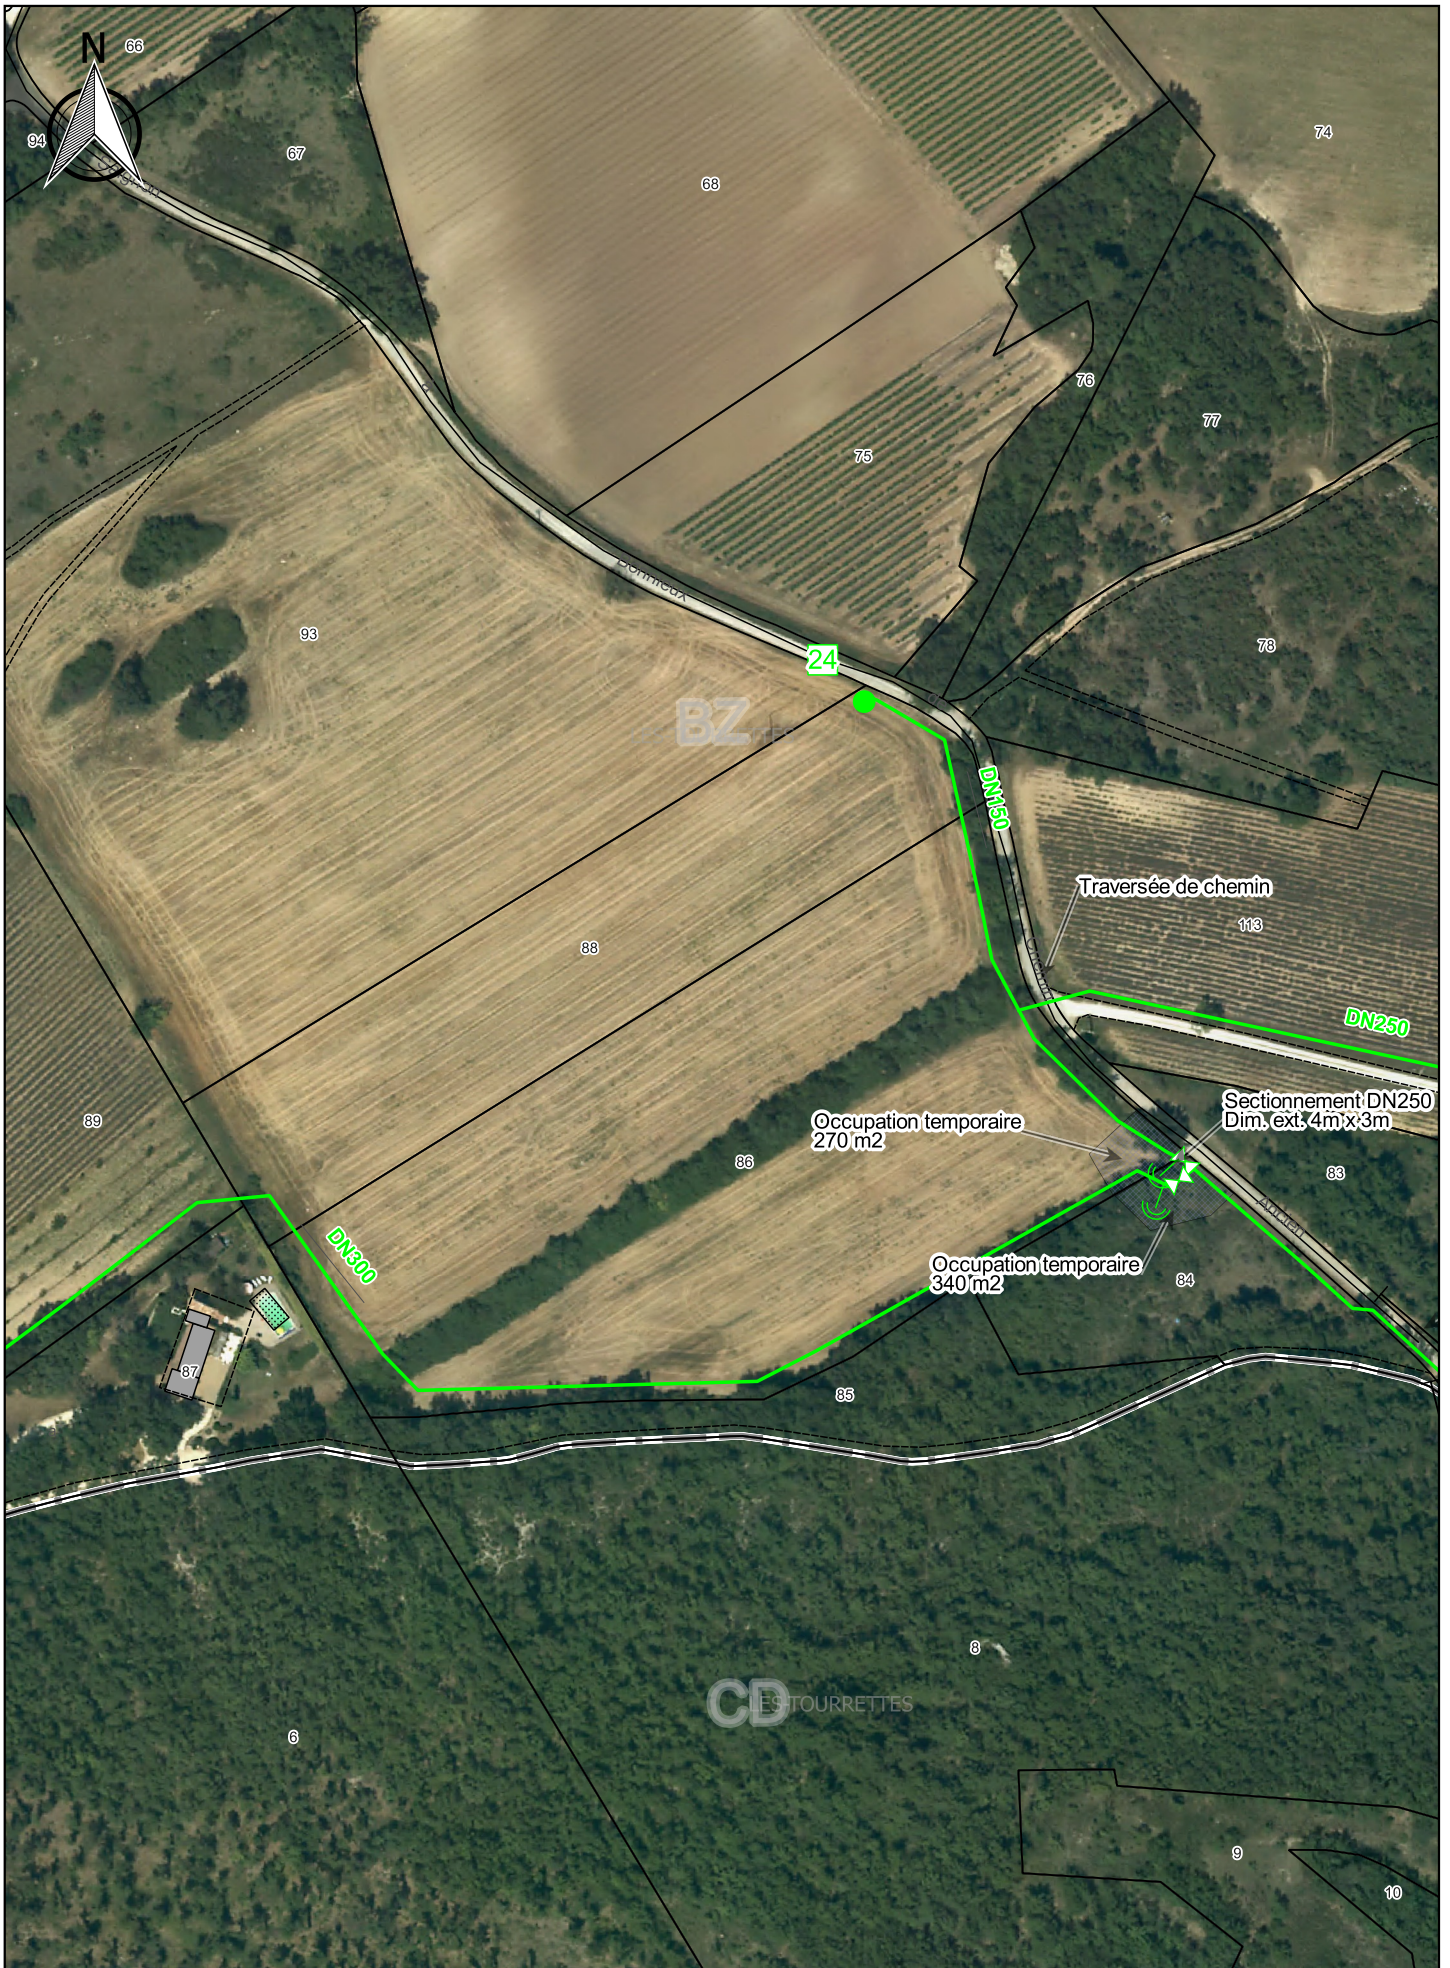

1:2 000

PRO_APT_SUD

Indice : A

Commune(s) de APT

Section(s) BZ,CD,CE

12 / 43

<p>SOCIÉTÉ DU CANAL DE PROVENCE ET D'AMÉNAGEMENT DE LA RÉGION PROVÉNALE</p> <p>Le Tholonet - CS 70064 - 13182 Aix-en-Provence CEDEX 5 Tél. 04 42 96 70 00 - Fax. 04 42 96 70 90 - www.canal-de-provence.com</p> 	<ul style="list-style-type: none"> — Ouvrages SCP — Travaux SCP — Cession ouvrages — Travaux de dépose SCP 	<p>1:2 000</p>	<p>0 50 100 m</p> 	
<p>PRO_APT_SUD</p>	<p>Indice : A</p>	<p>Commune(s) de APT</p>	<p>Section(s) BZ,CD</p>	<p>13 / 43</p>