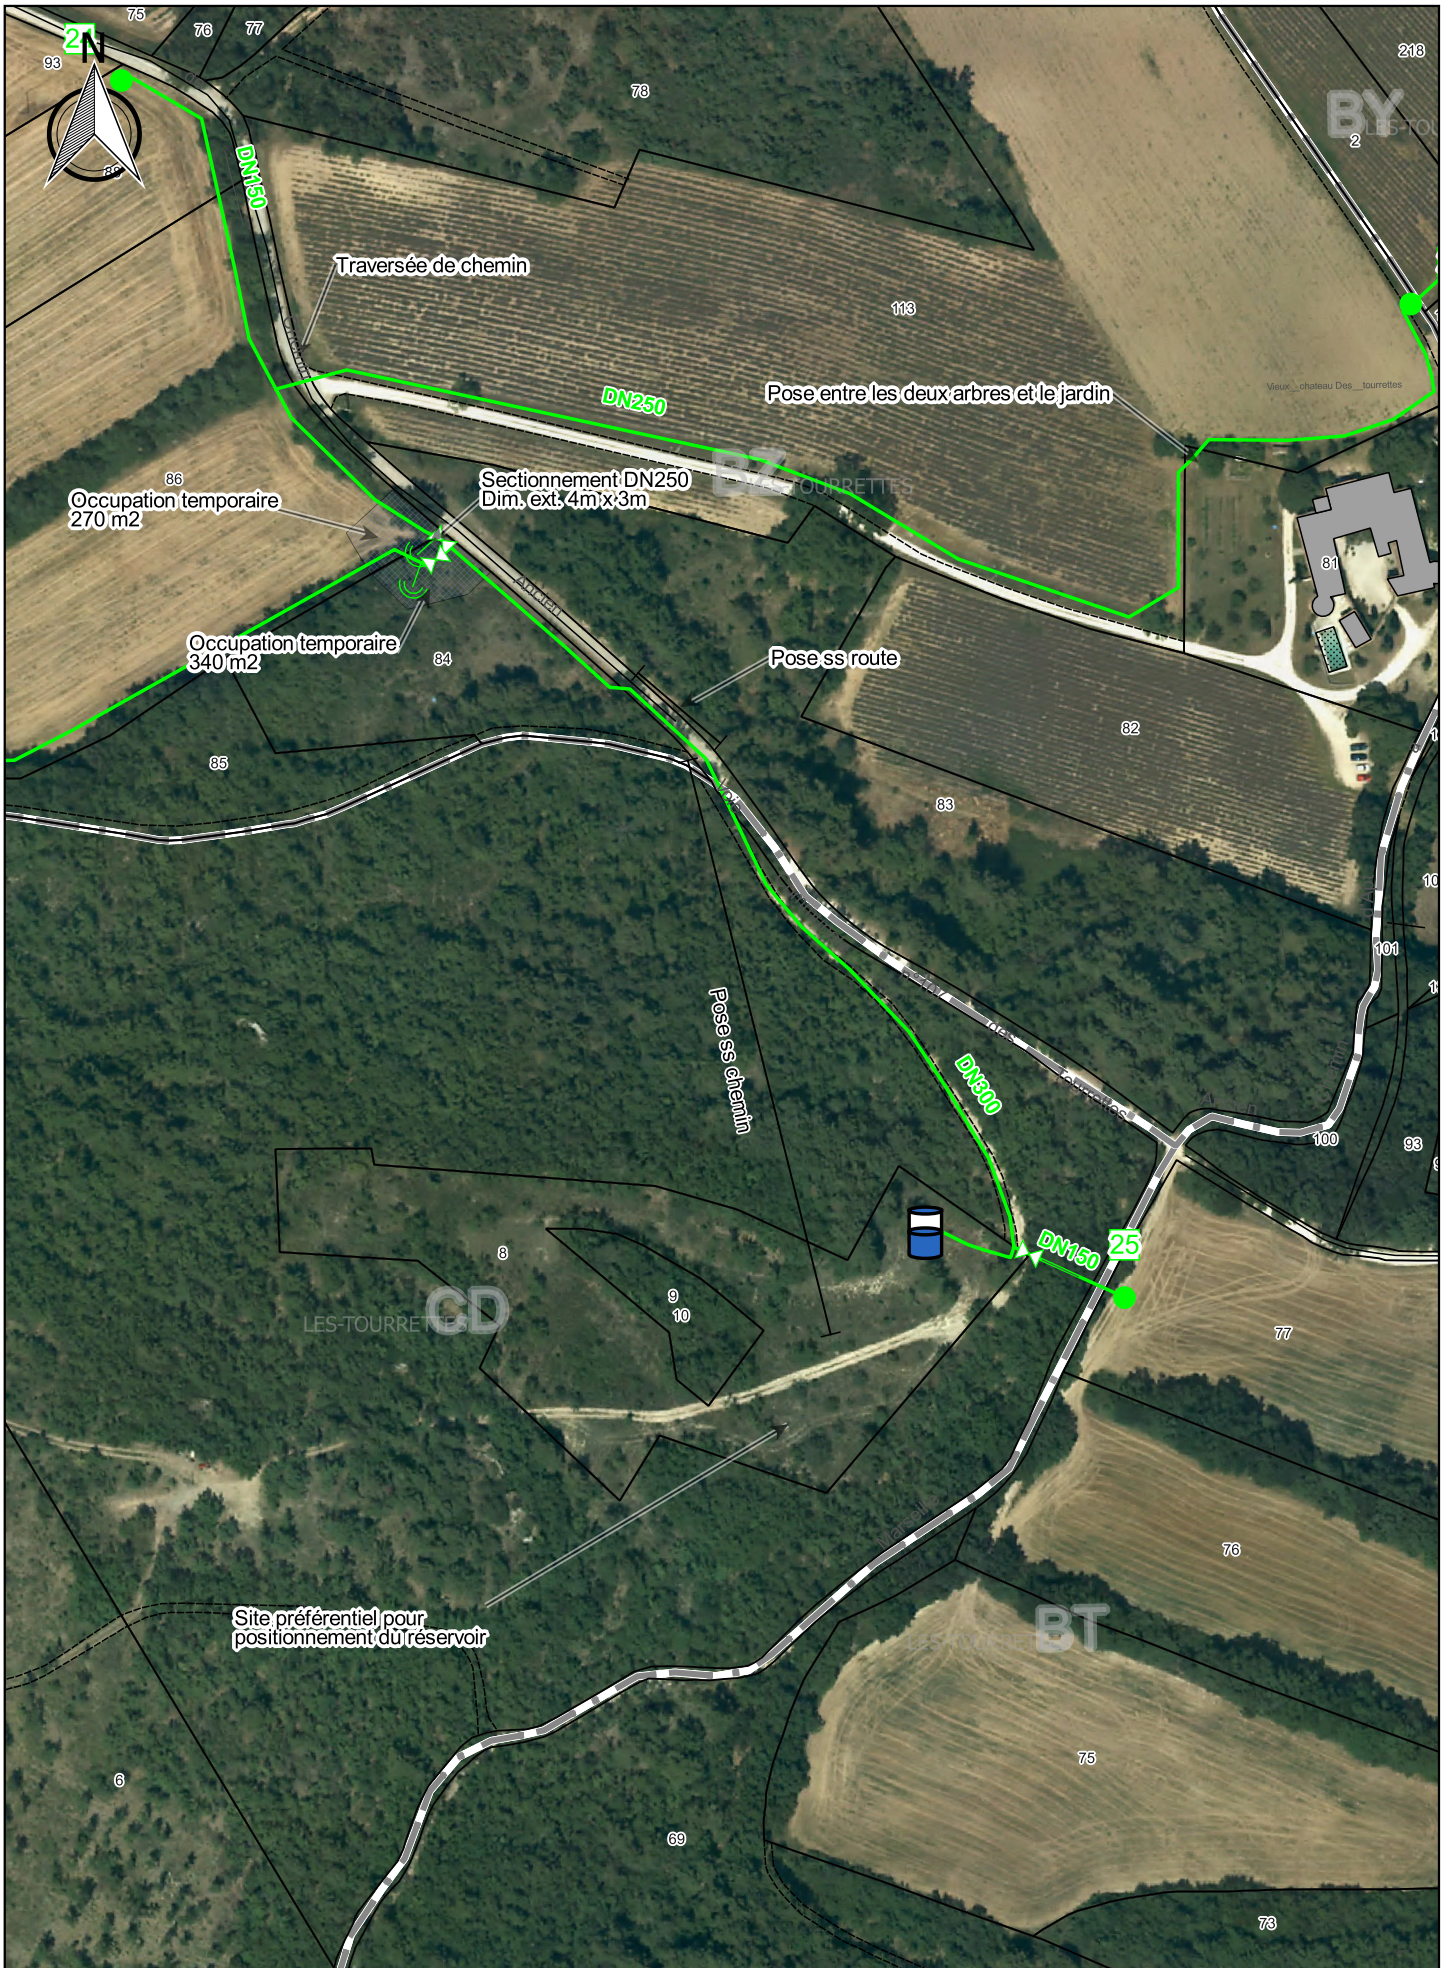

SOCIÉTÉ DU CANAL DE PROVENCE ET D'AMÉNAGEMENT DE LA RÉGION PROVÉNALE Le Tholonet - CS 70064 - 13182 Aix-en-Provence CEDEX 5 Tél. 04 42 95 70 00 - Fax. 04 42 95 70 90 - www.canal-de-provence.com		Ouvrages SCP Travaux SCP Cession ouvrages Travaux de dépose SCP	1:2 000	

PRO_APT_SUD	Indice : A	Commune(s) de APT	Section(s) BT, BY, BZ, CD	15 / 43