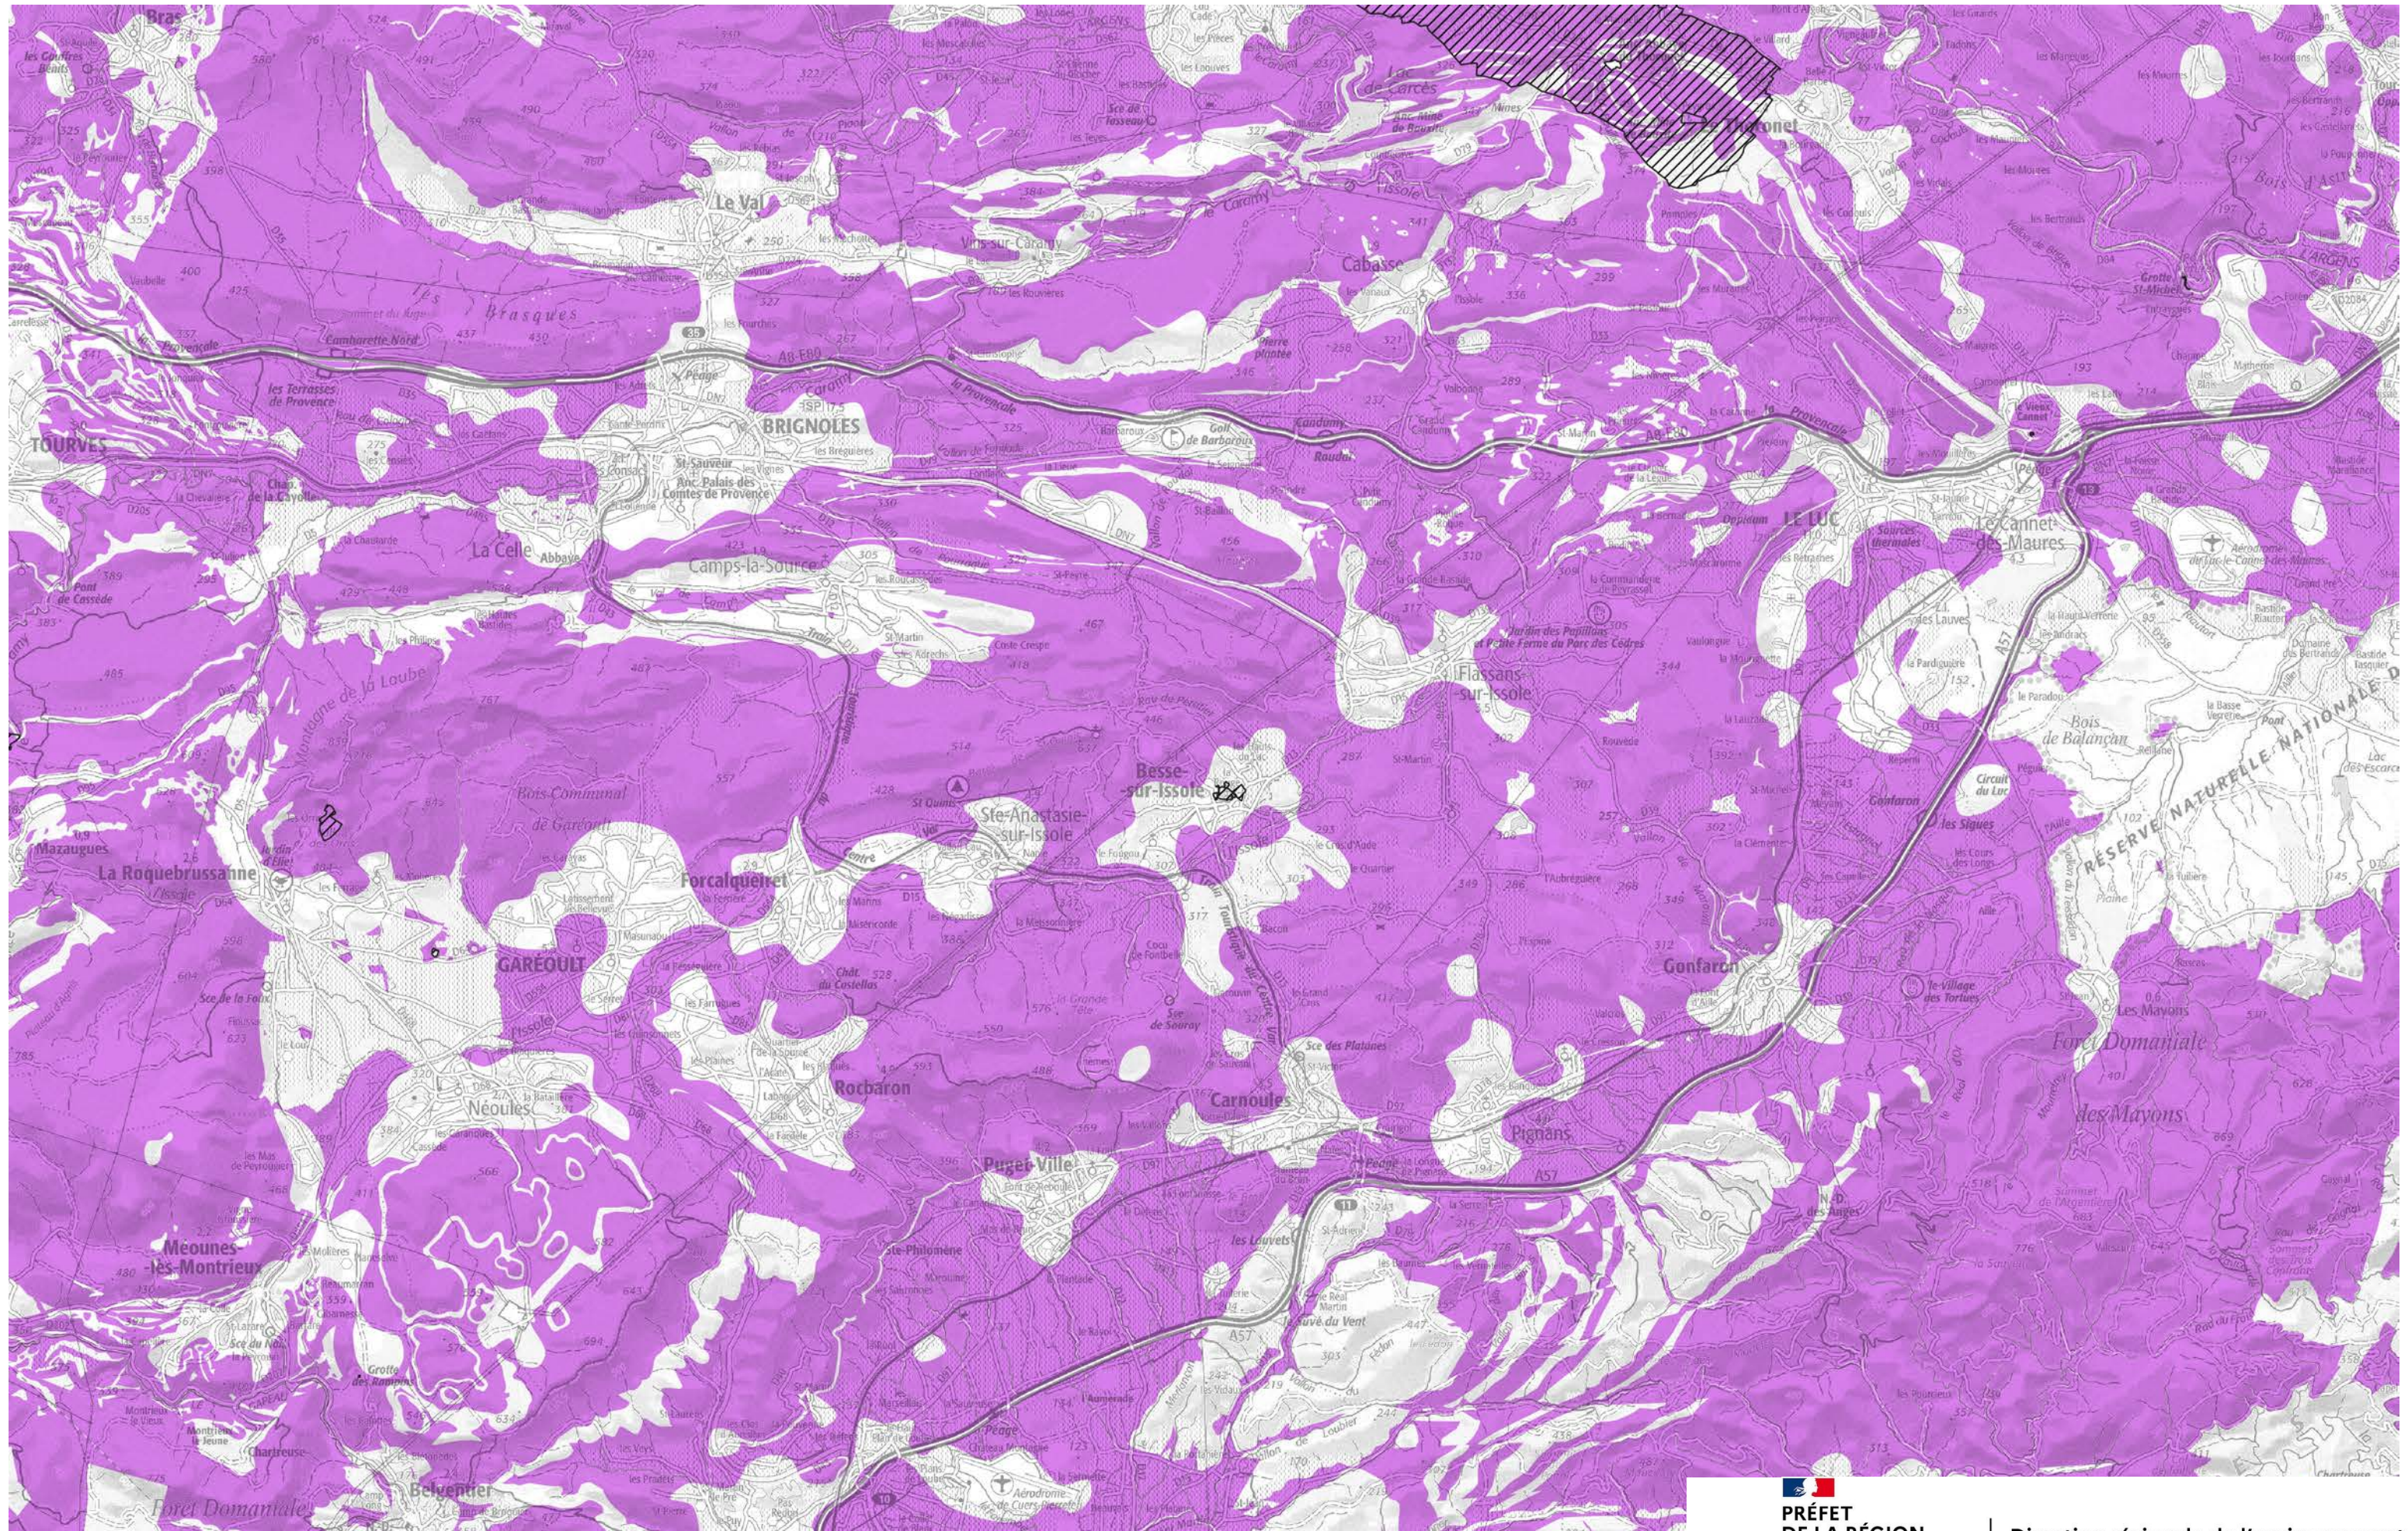

**Direction régionale de l'environnement,
 de l'aménagement et du logement**

Liberté
 Égalité
 Fraternité

Gisement potentiellement exploitable

Site classé

Schéma Régional des Carrières de Provence Alpes Côte d'Azur Gisements potentiellement exploitables