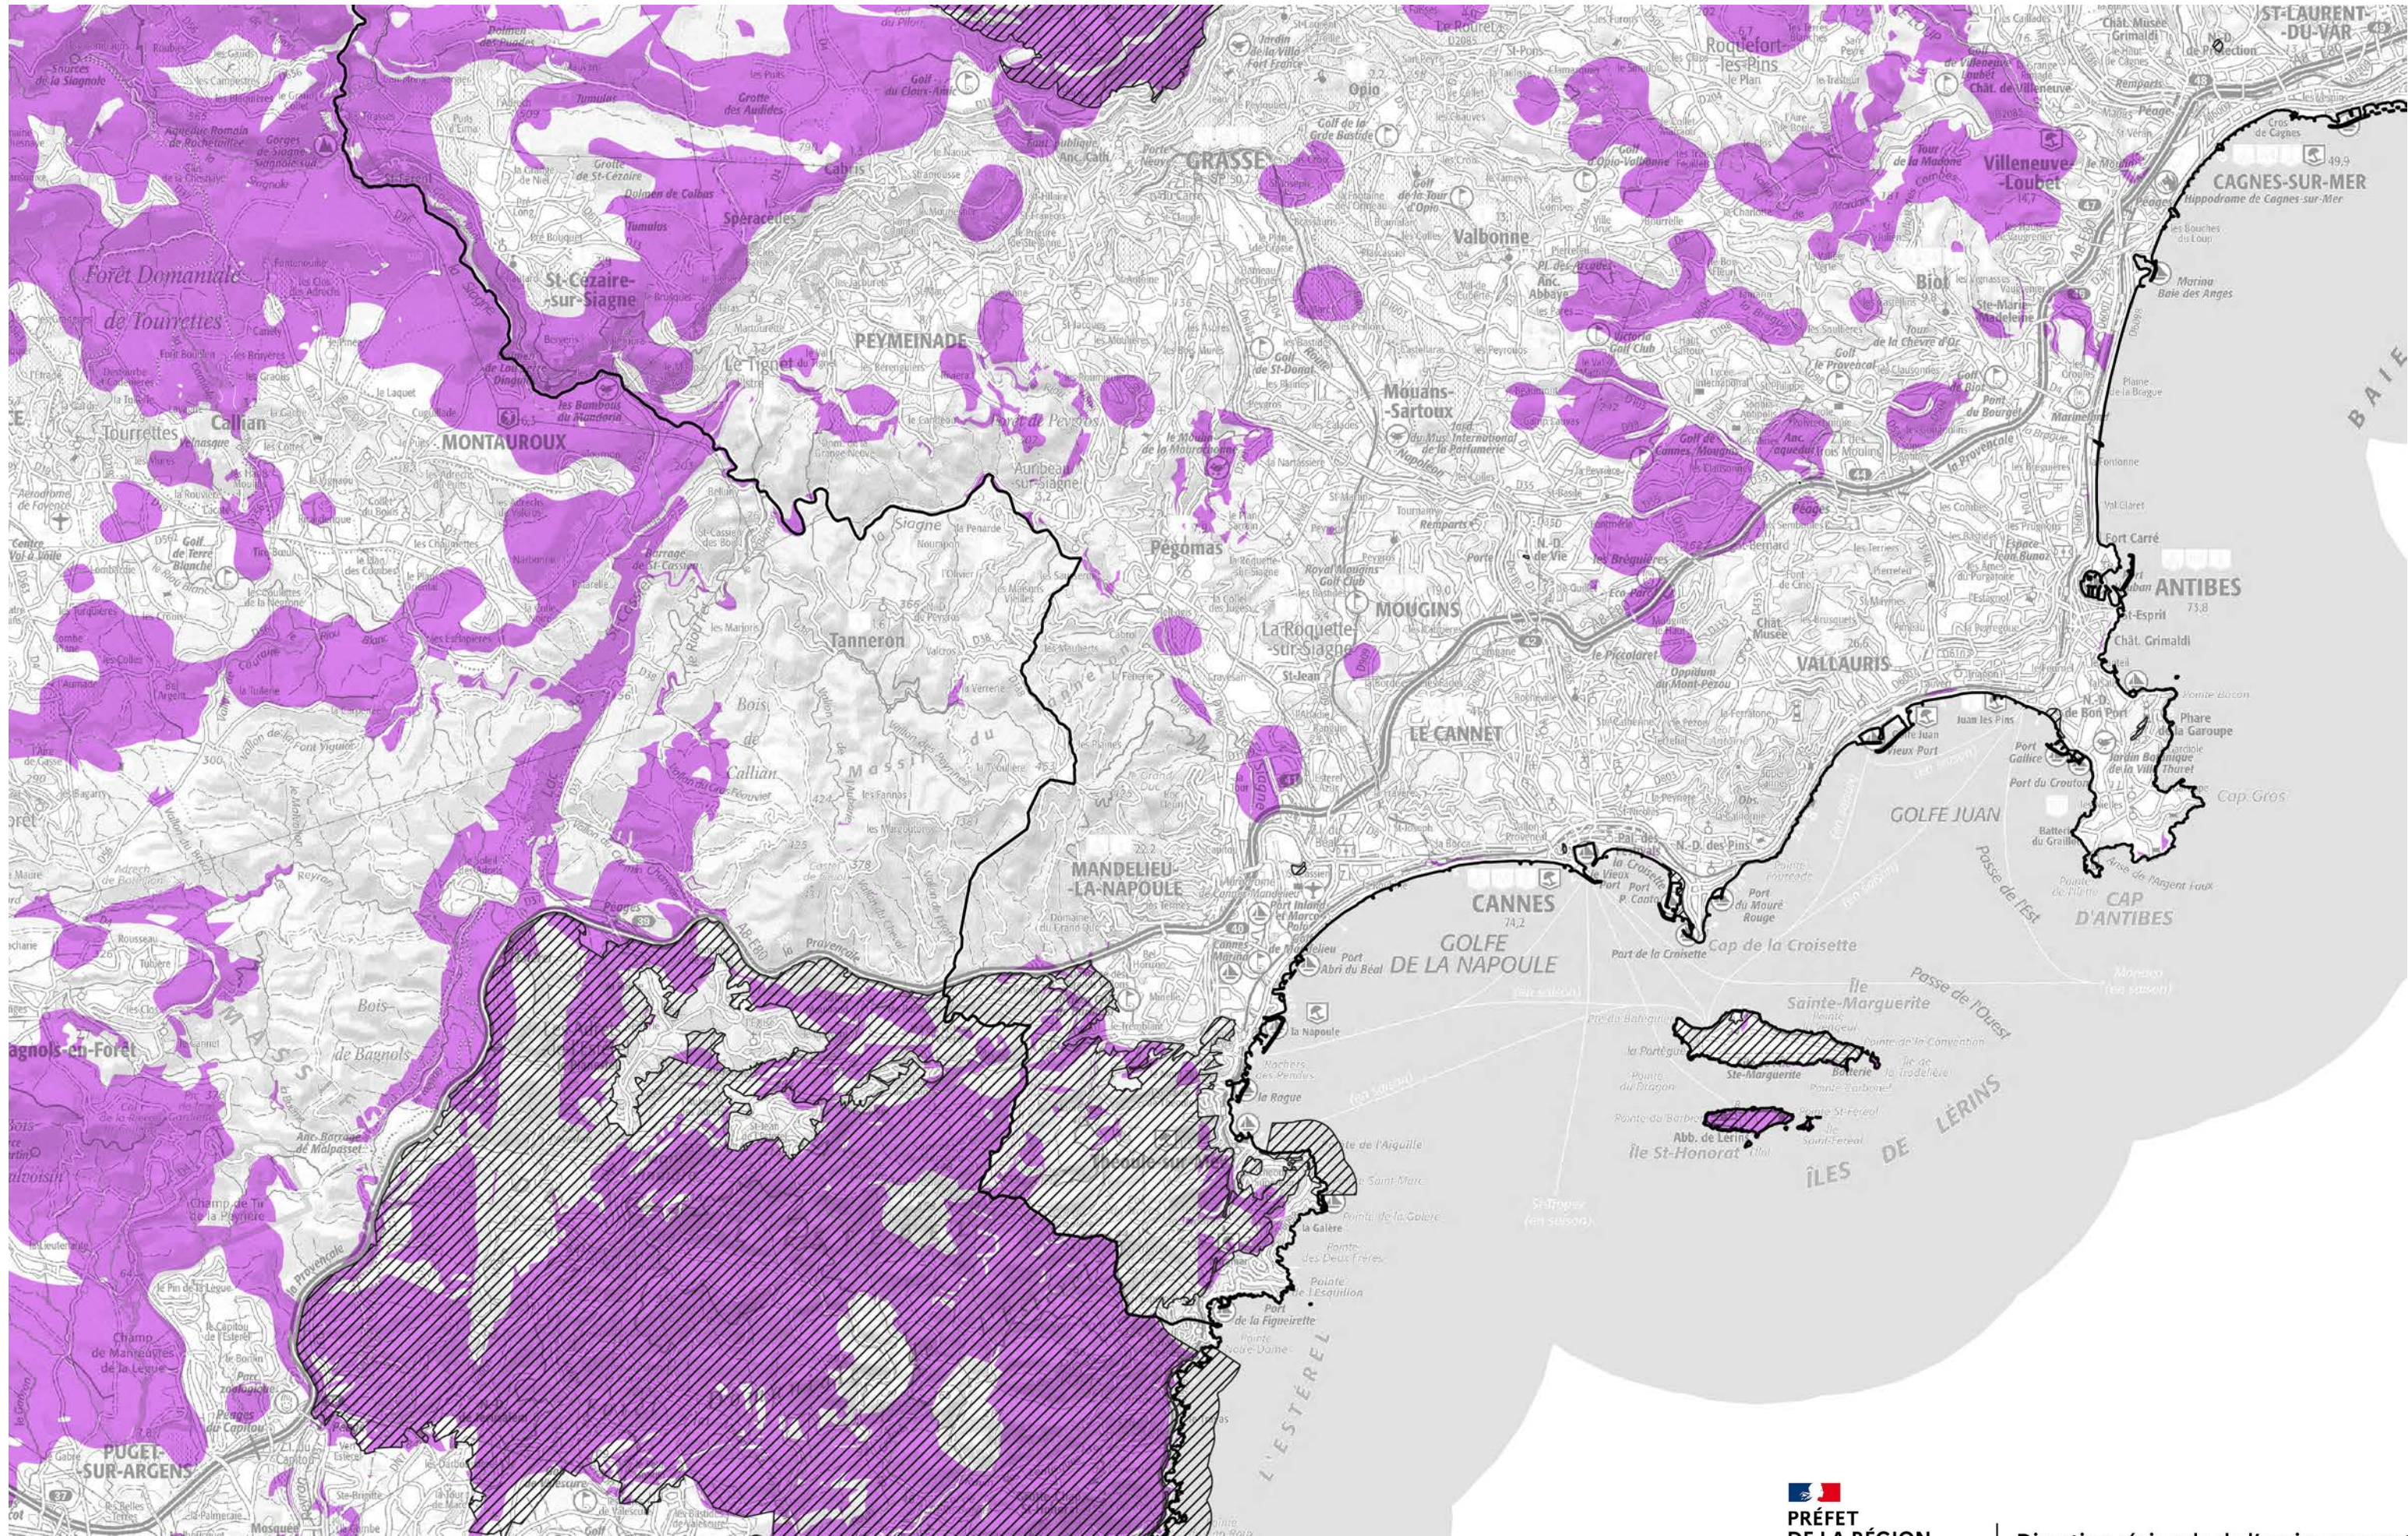

Direction régionale de l'environnement,
 de l'aménagement et du logement

Gisement potentiellement exploitable

Site classé

Schéma Régional des Carrières de Provence Alpes Côte d'Azur Gisements potentiellement exploitables