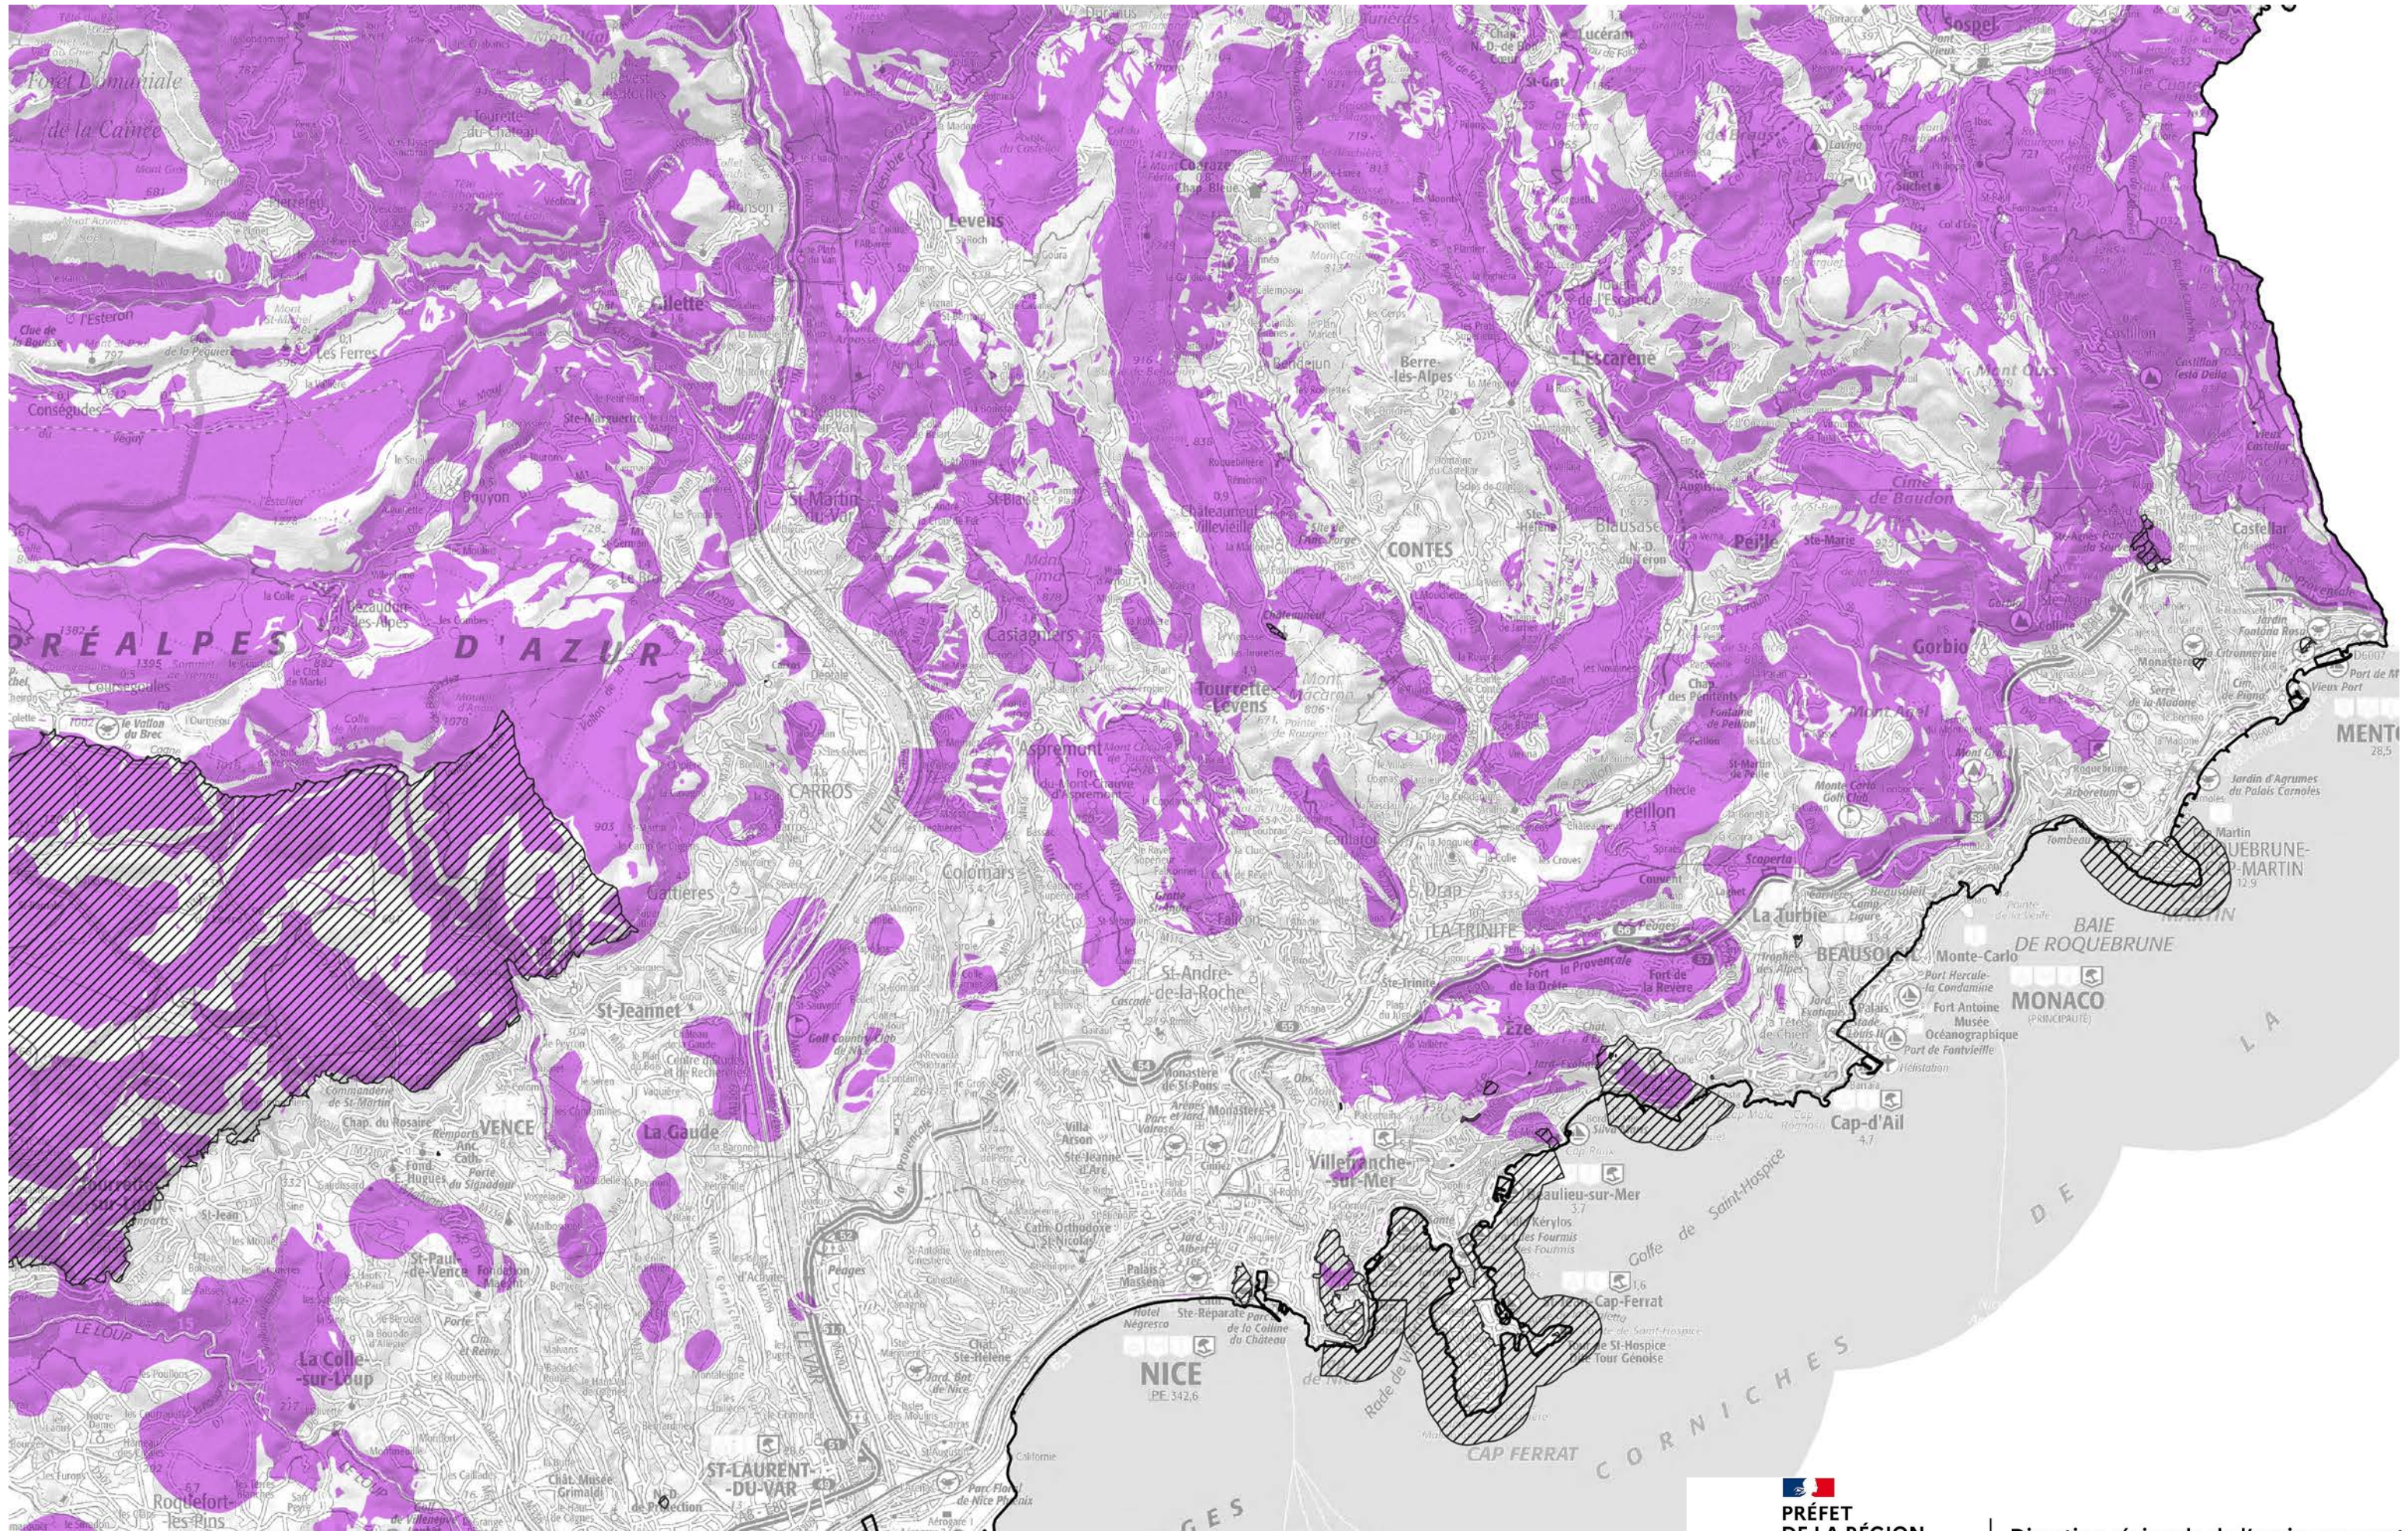

Gisement potentiellement exploitable

Site classé

Schéma Régional des Carrières de Provence Alpes Côte d'Azur Gisements potentiellement exploitables

0 1 2 km

carte N° 35

DREAL PACA -36 Boulevard des Dames - Marseille
Adresse postale : 16 RUE ZATTARA - CS 70248 - 13331 MARSEILLE CEDEX 3
www.developpement-durable.gouv.fr

**PREFET
DE LA REGION
PROVENCE-ALPES-
CÔTE D'AZUR**
*Liberté
Egalité
Fraternité*

Direction régionale de l'environnement,
de l'aménagement et du logement