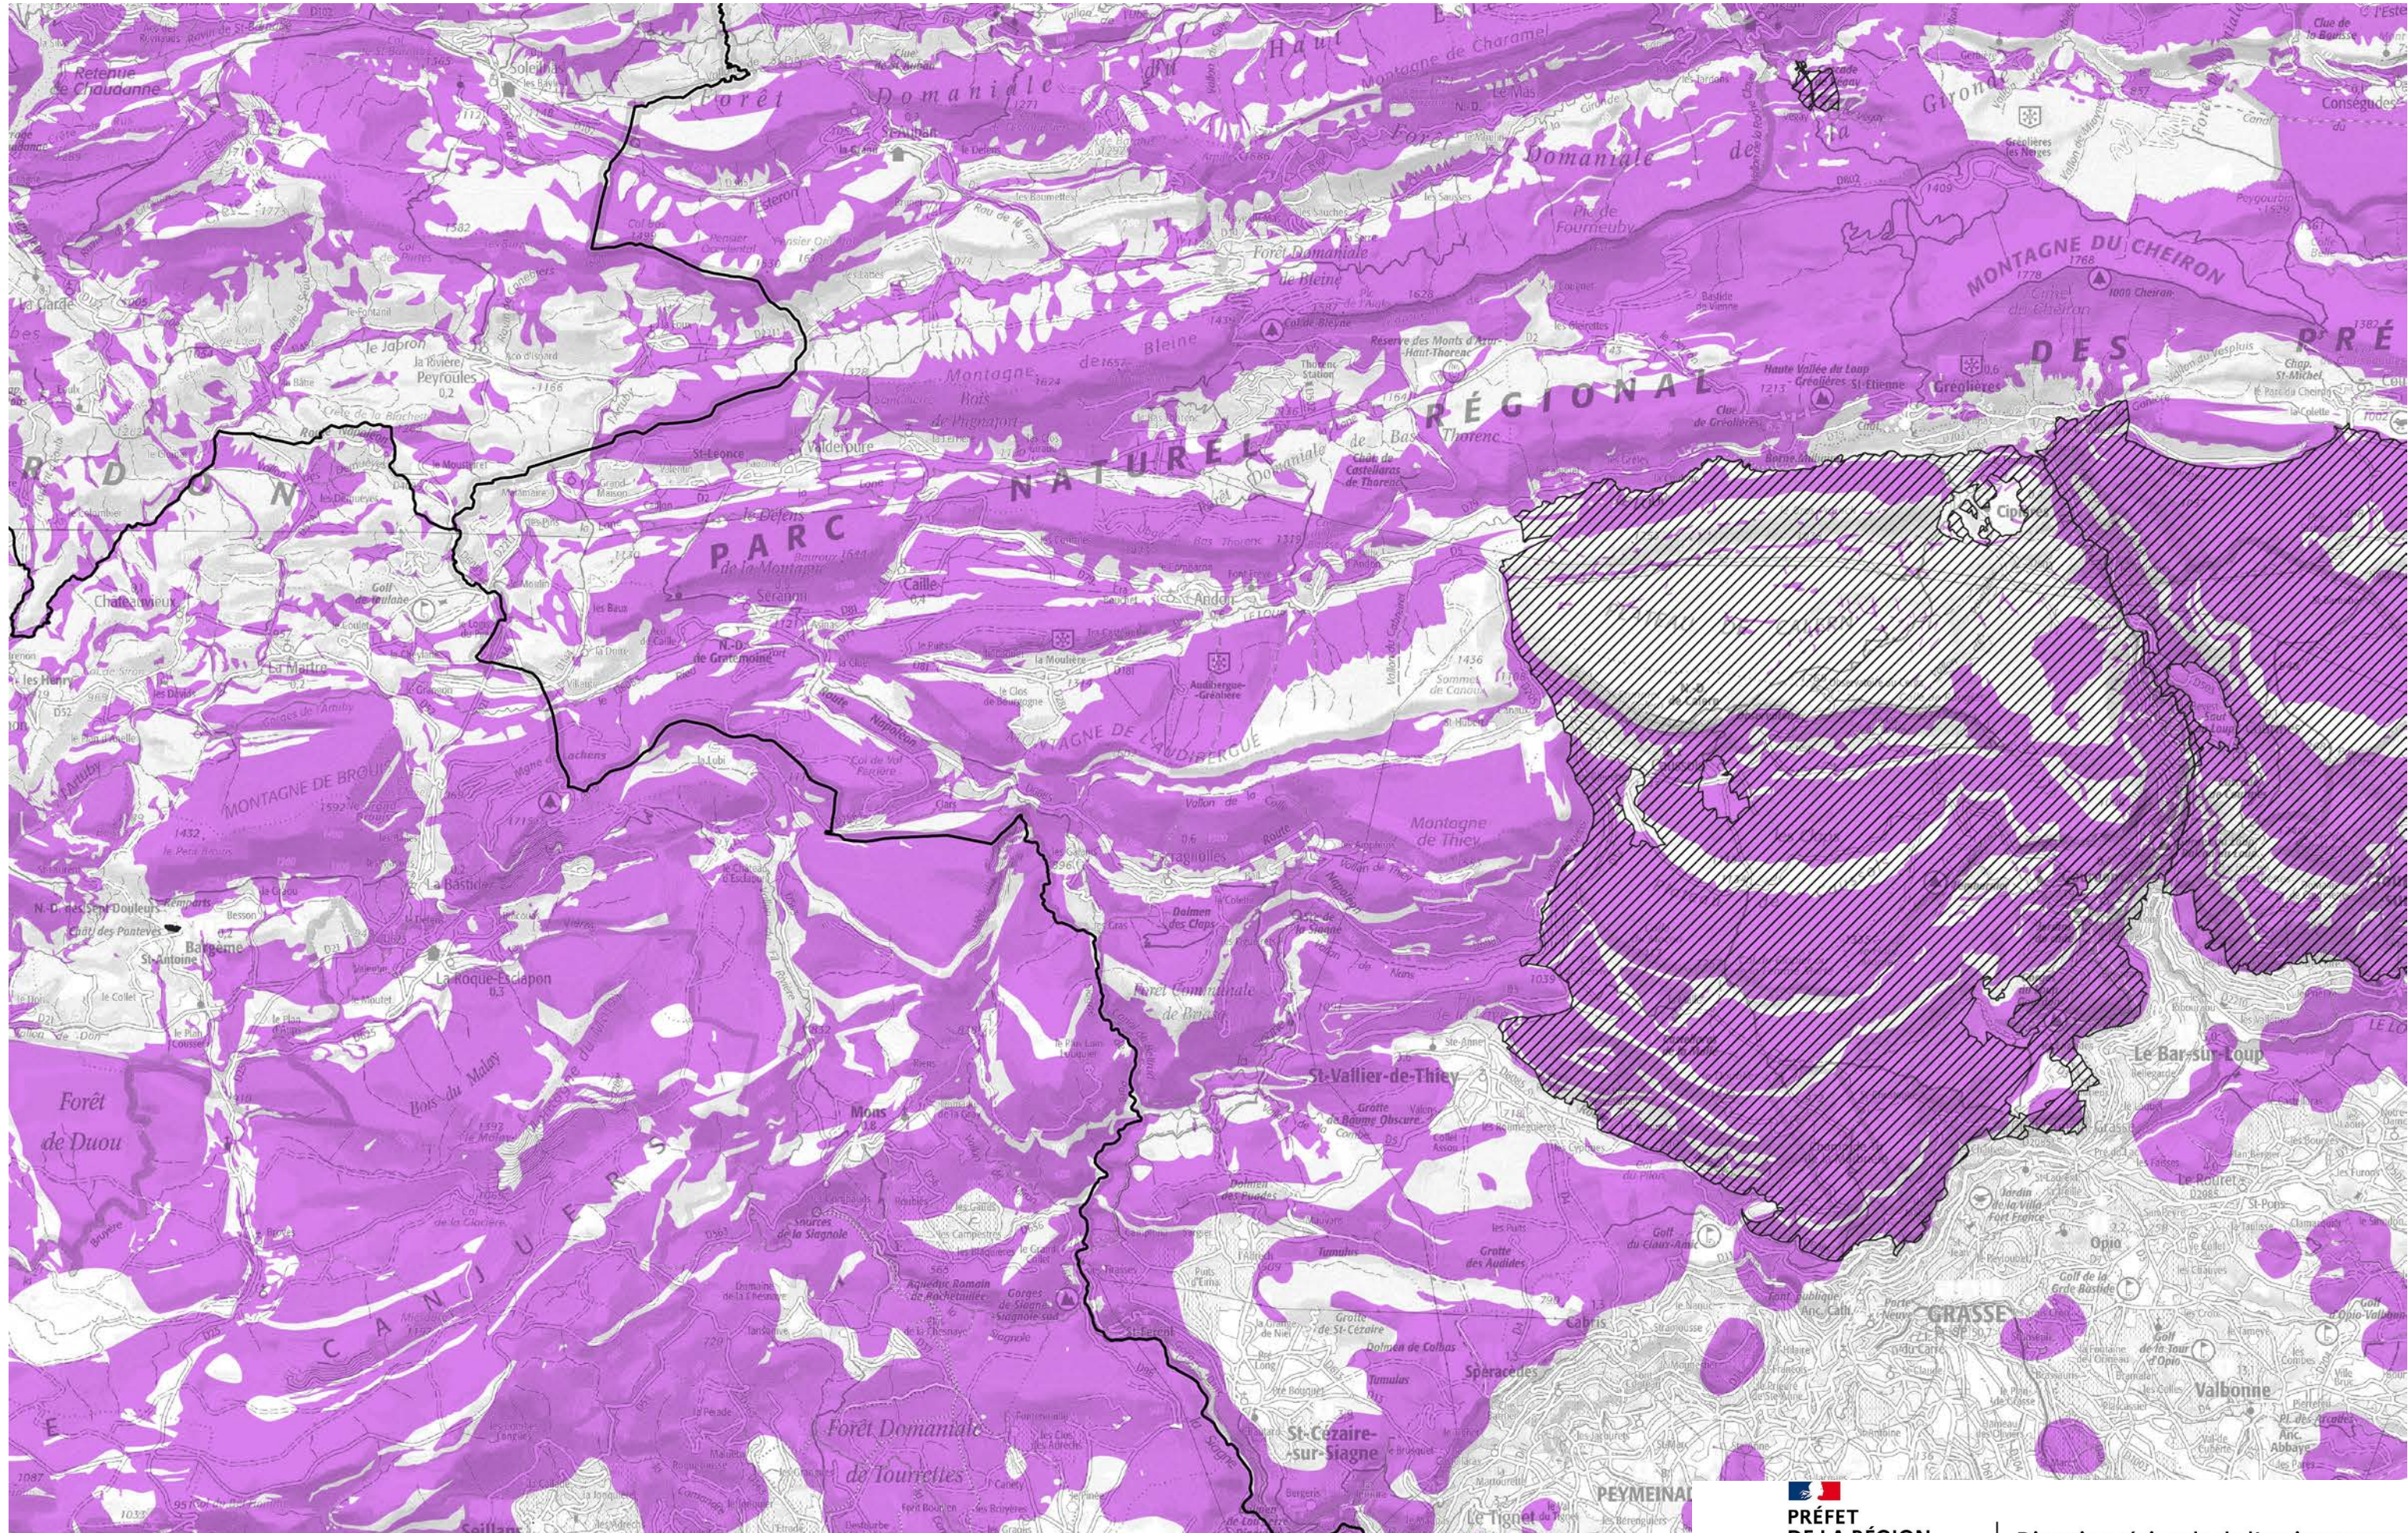

Gisement potentiellement exploitable

Site classé

Schéma Régional des Carrières de Provence Alpes Côte d'Azur Gisements potentiellement exploitables

Gisement potentiellement exploitable

Site classé

Schéma Régional des Carrières de Provence Alpes Côte d'Azur Gisements potentiellement exploitables

Gisement potentiellement exploitable

Site classé

Schéma Régional des Carrières de Provence Alpes Côte d'Azur Gisements potentiellement exploitables

0 1 2 km

carte N° 34

DREAL PACA -36 Boulevard des Dames - Marseille
Adresse postale : 16 RUE ZATTARA - CS 70248 - 13331 MARSEILLE CEDEX 3
www.developpement-durable.gouv.fr