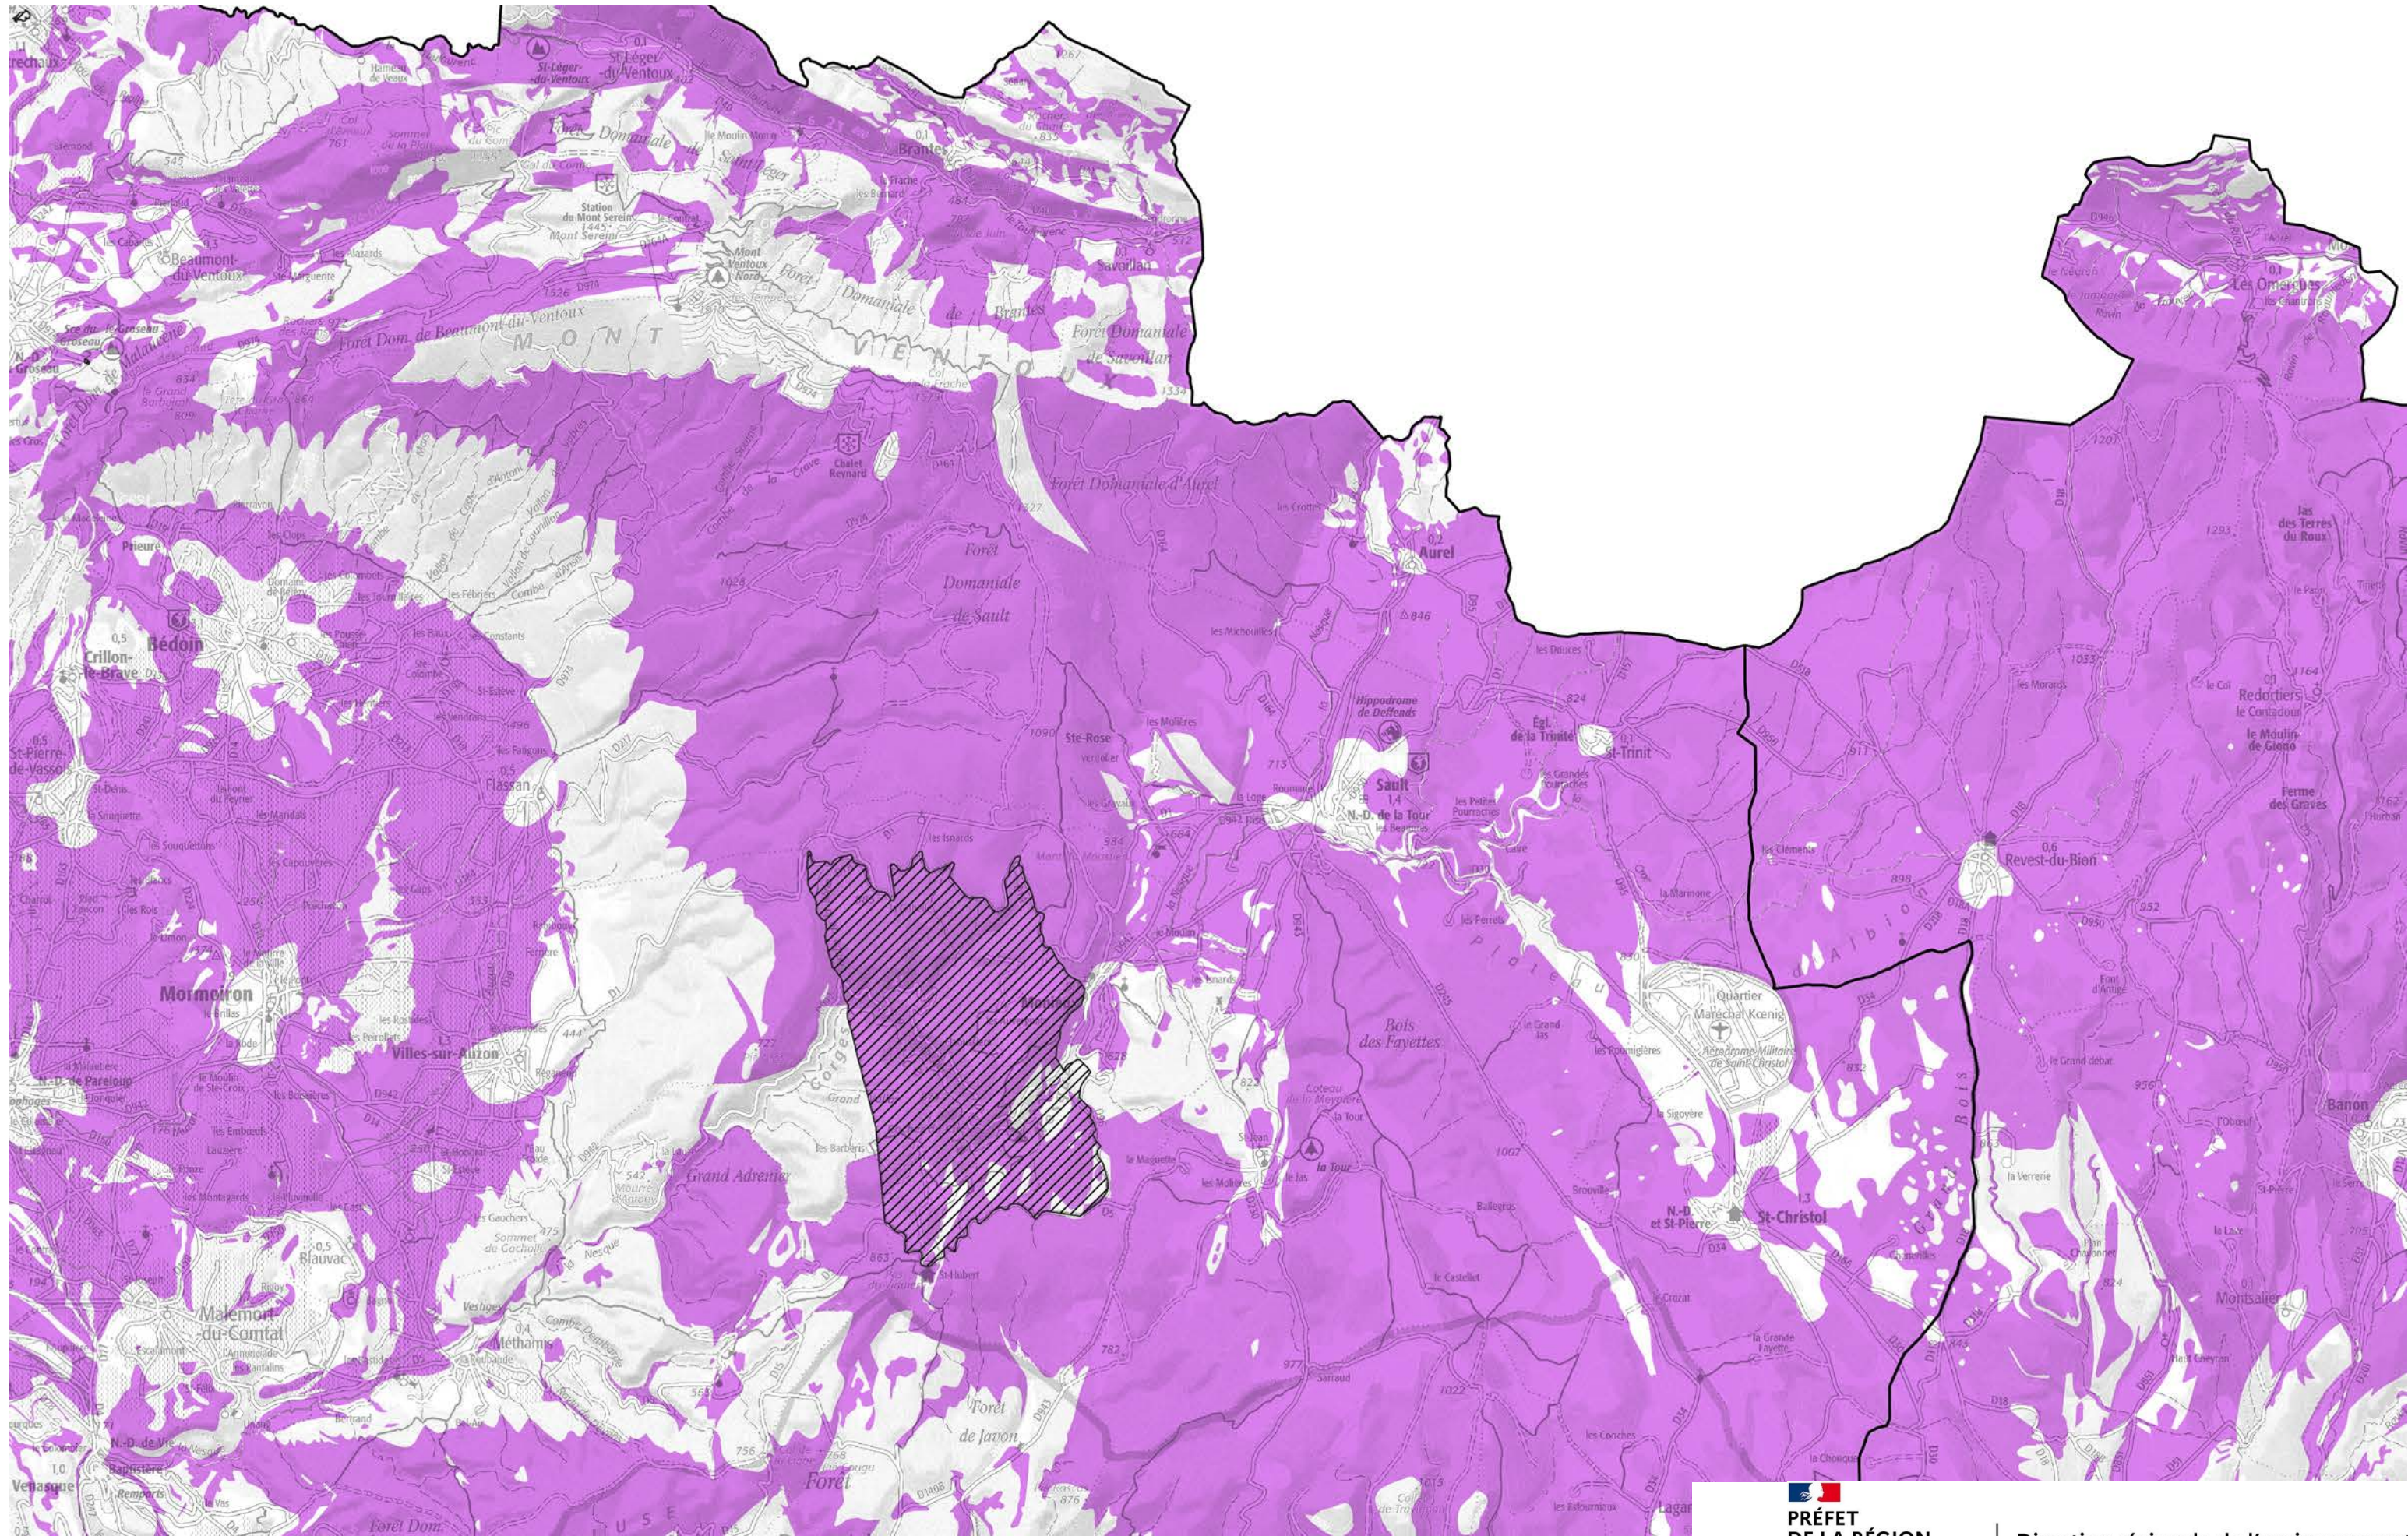

**Direction régionale de l'environnement,
de l'aménagement et du logement**

Gisement potentiellement exploitable

Site classé

Schéma Régional des Carrières de Provence Alpes Côte d'Azur Gisements potentiellement exploitables