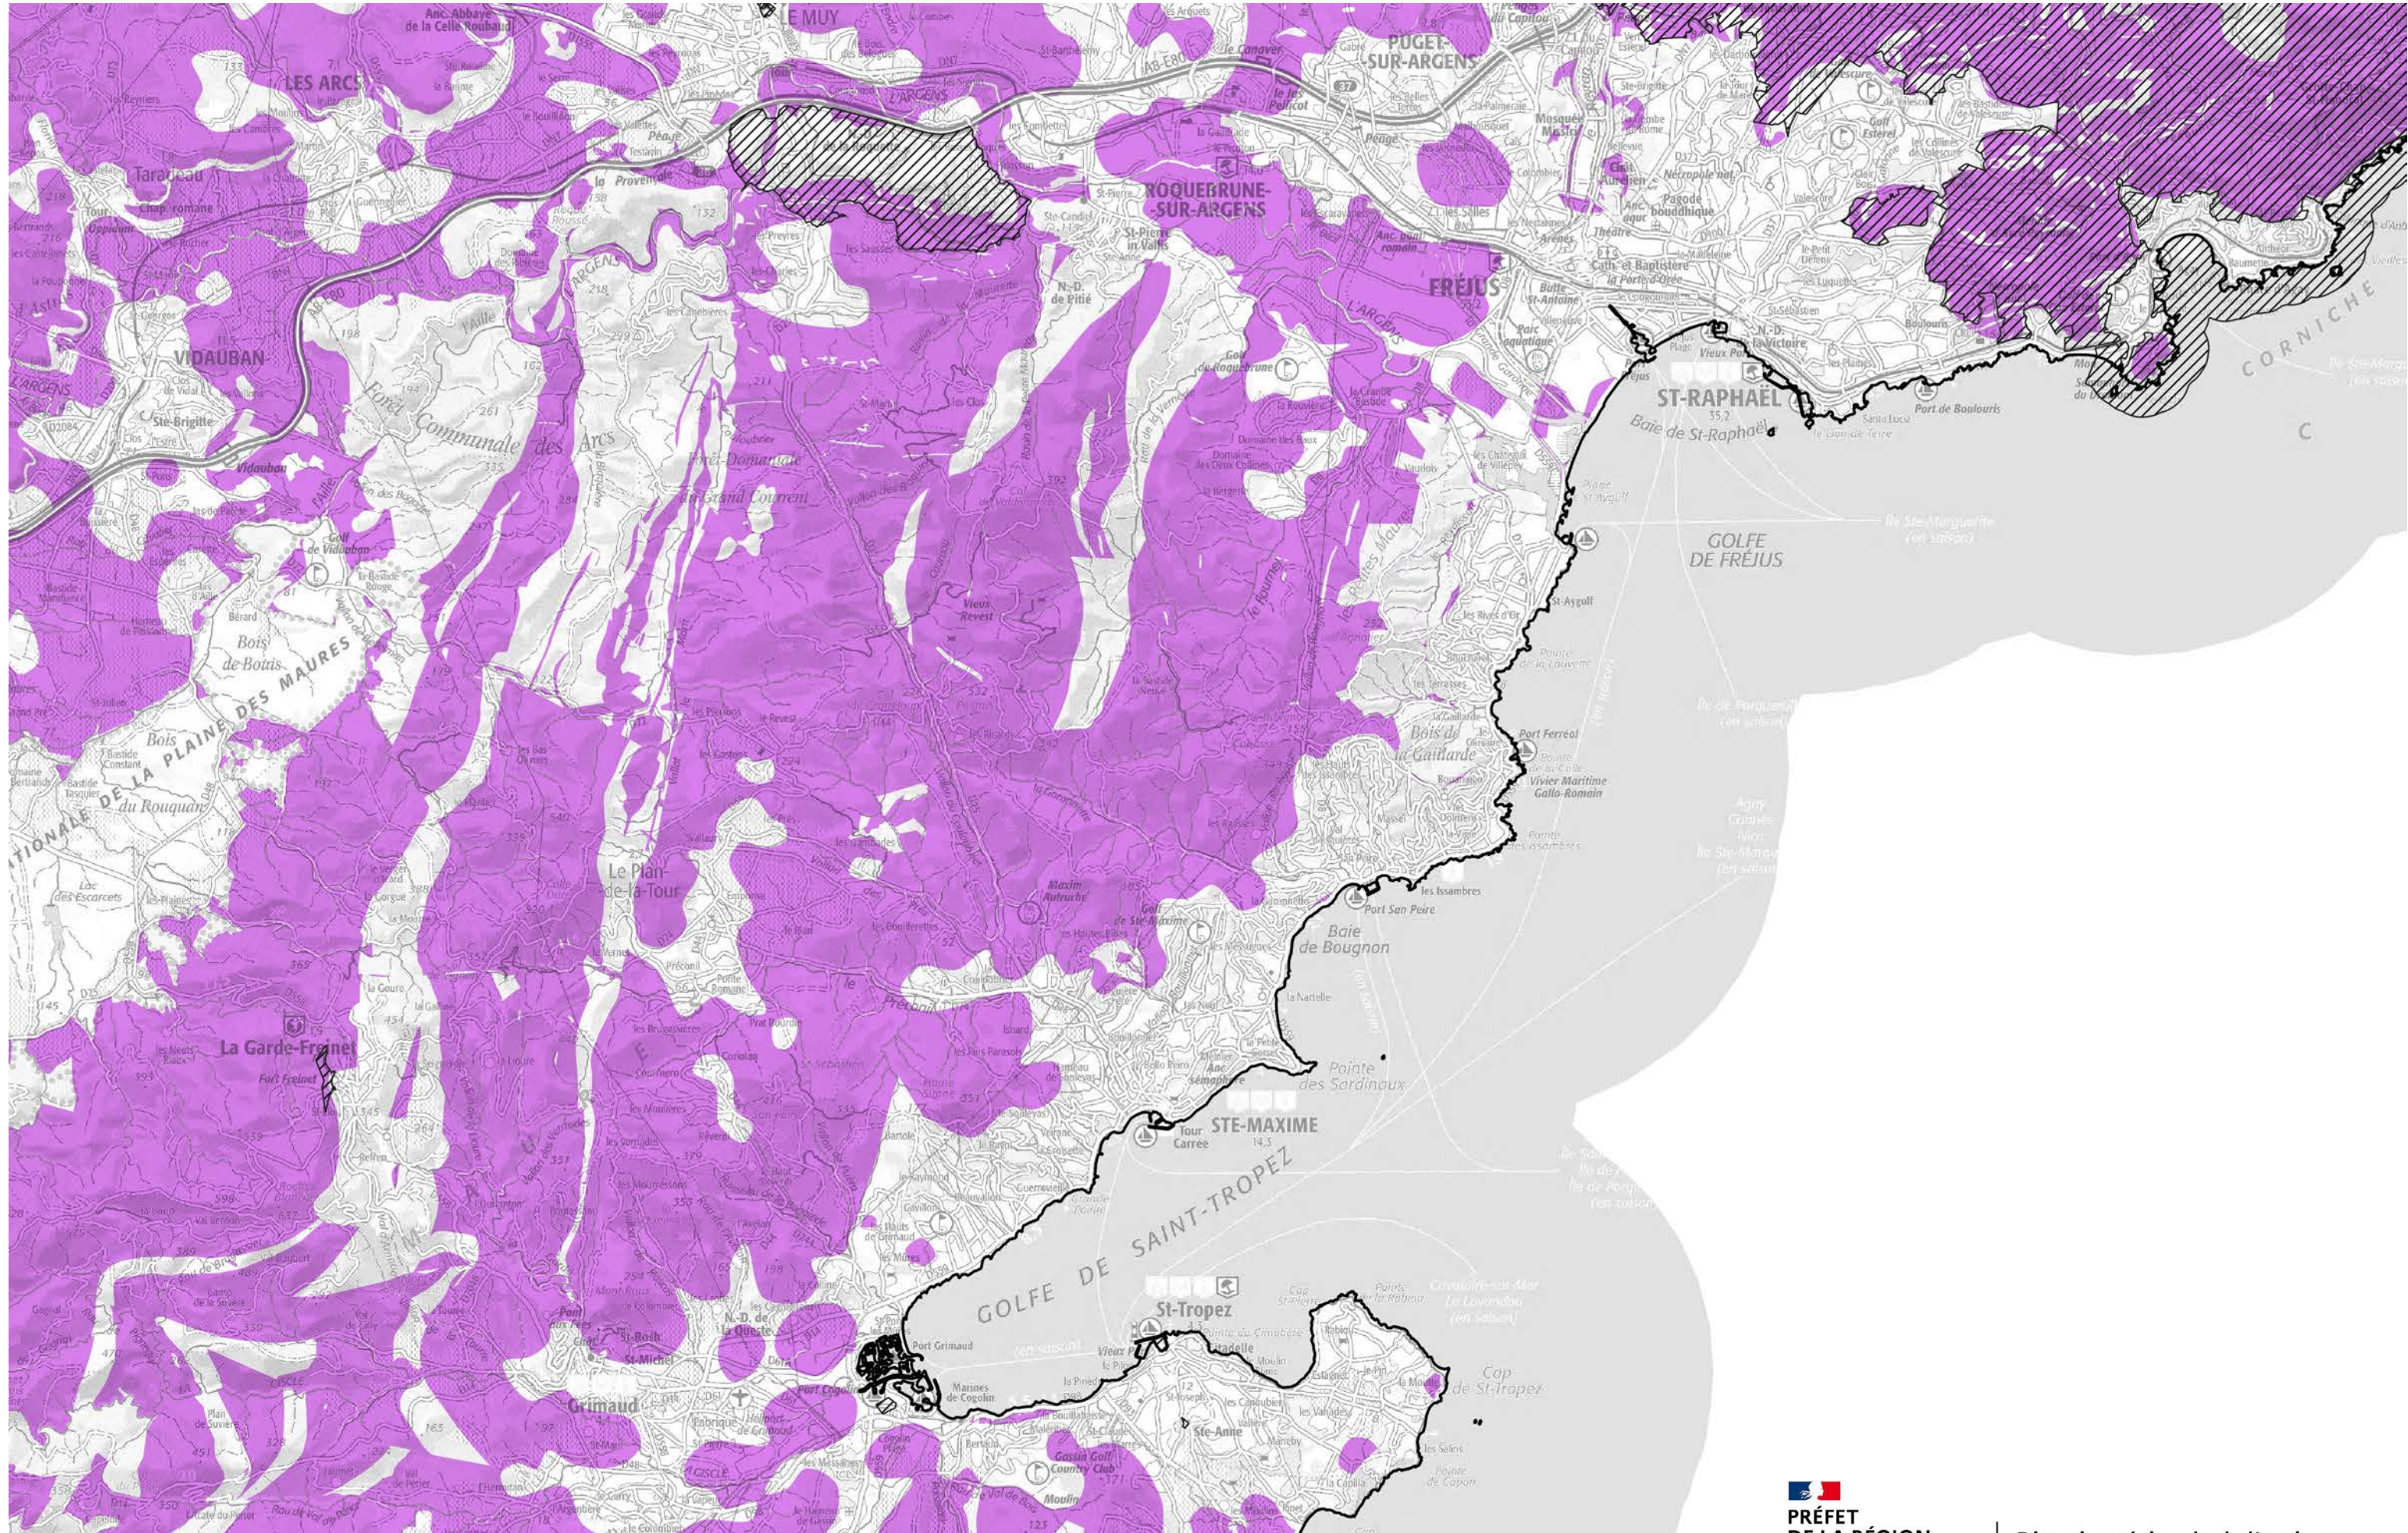

Gisement potentiellement exploitable

Site classé

Schéma Régional des Carrières de Provence Alpes Côte d'Azur Gisements potentiellement exploitables

0 1 2 km

carte N° 42

DREAL PACA -36 Boulevard des Dames - Marseille
Adresse postale : 16 RUE ZATTARA - CS 70248 - 13331 MARSEILLE CEDEX 3
www.developpement-durable.gouv.fr

**PRÉFET
DE LA RÉGION
PROVENCE-ALPES-
CÔTE D'AZUR**
*Liberté
Égalité
Fraternité*

Direction régionale de l'environnement,
de l'aménagement et du logement