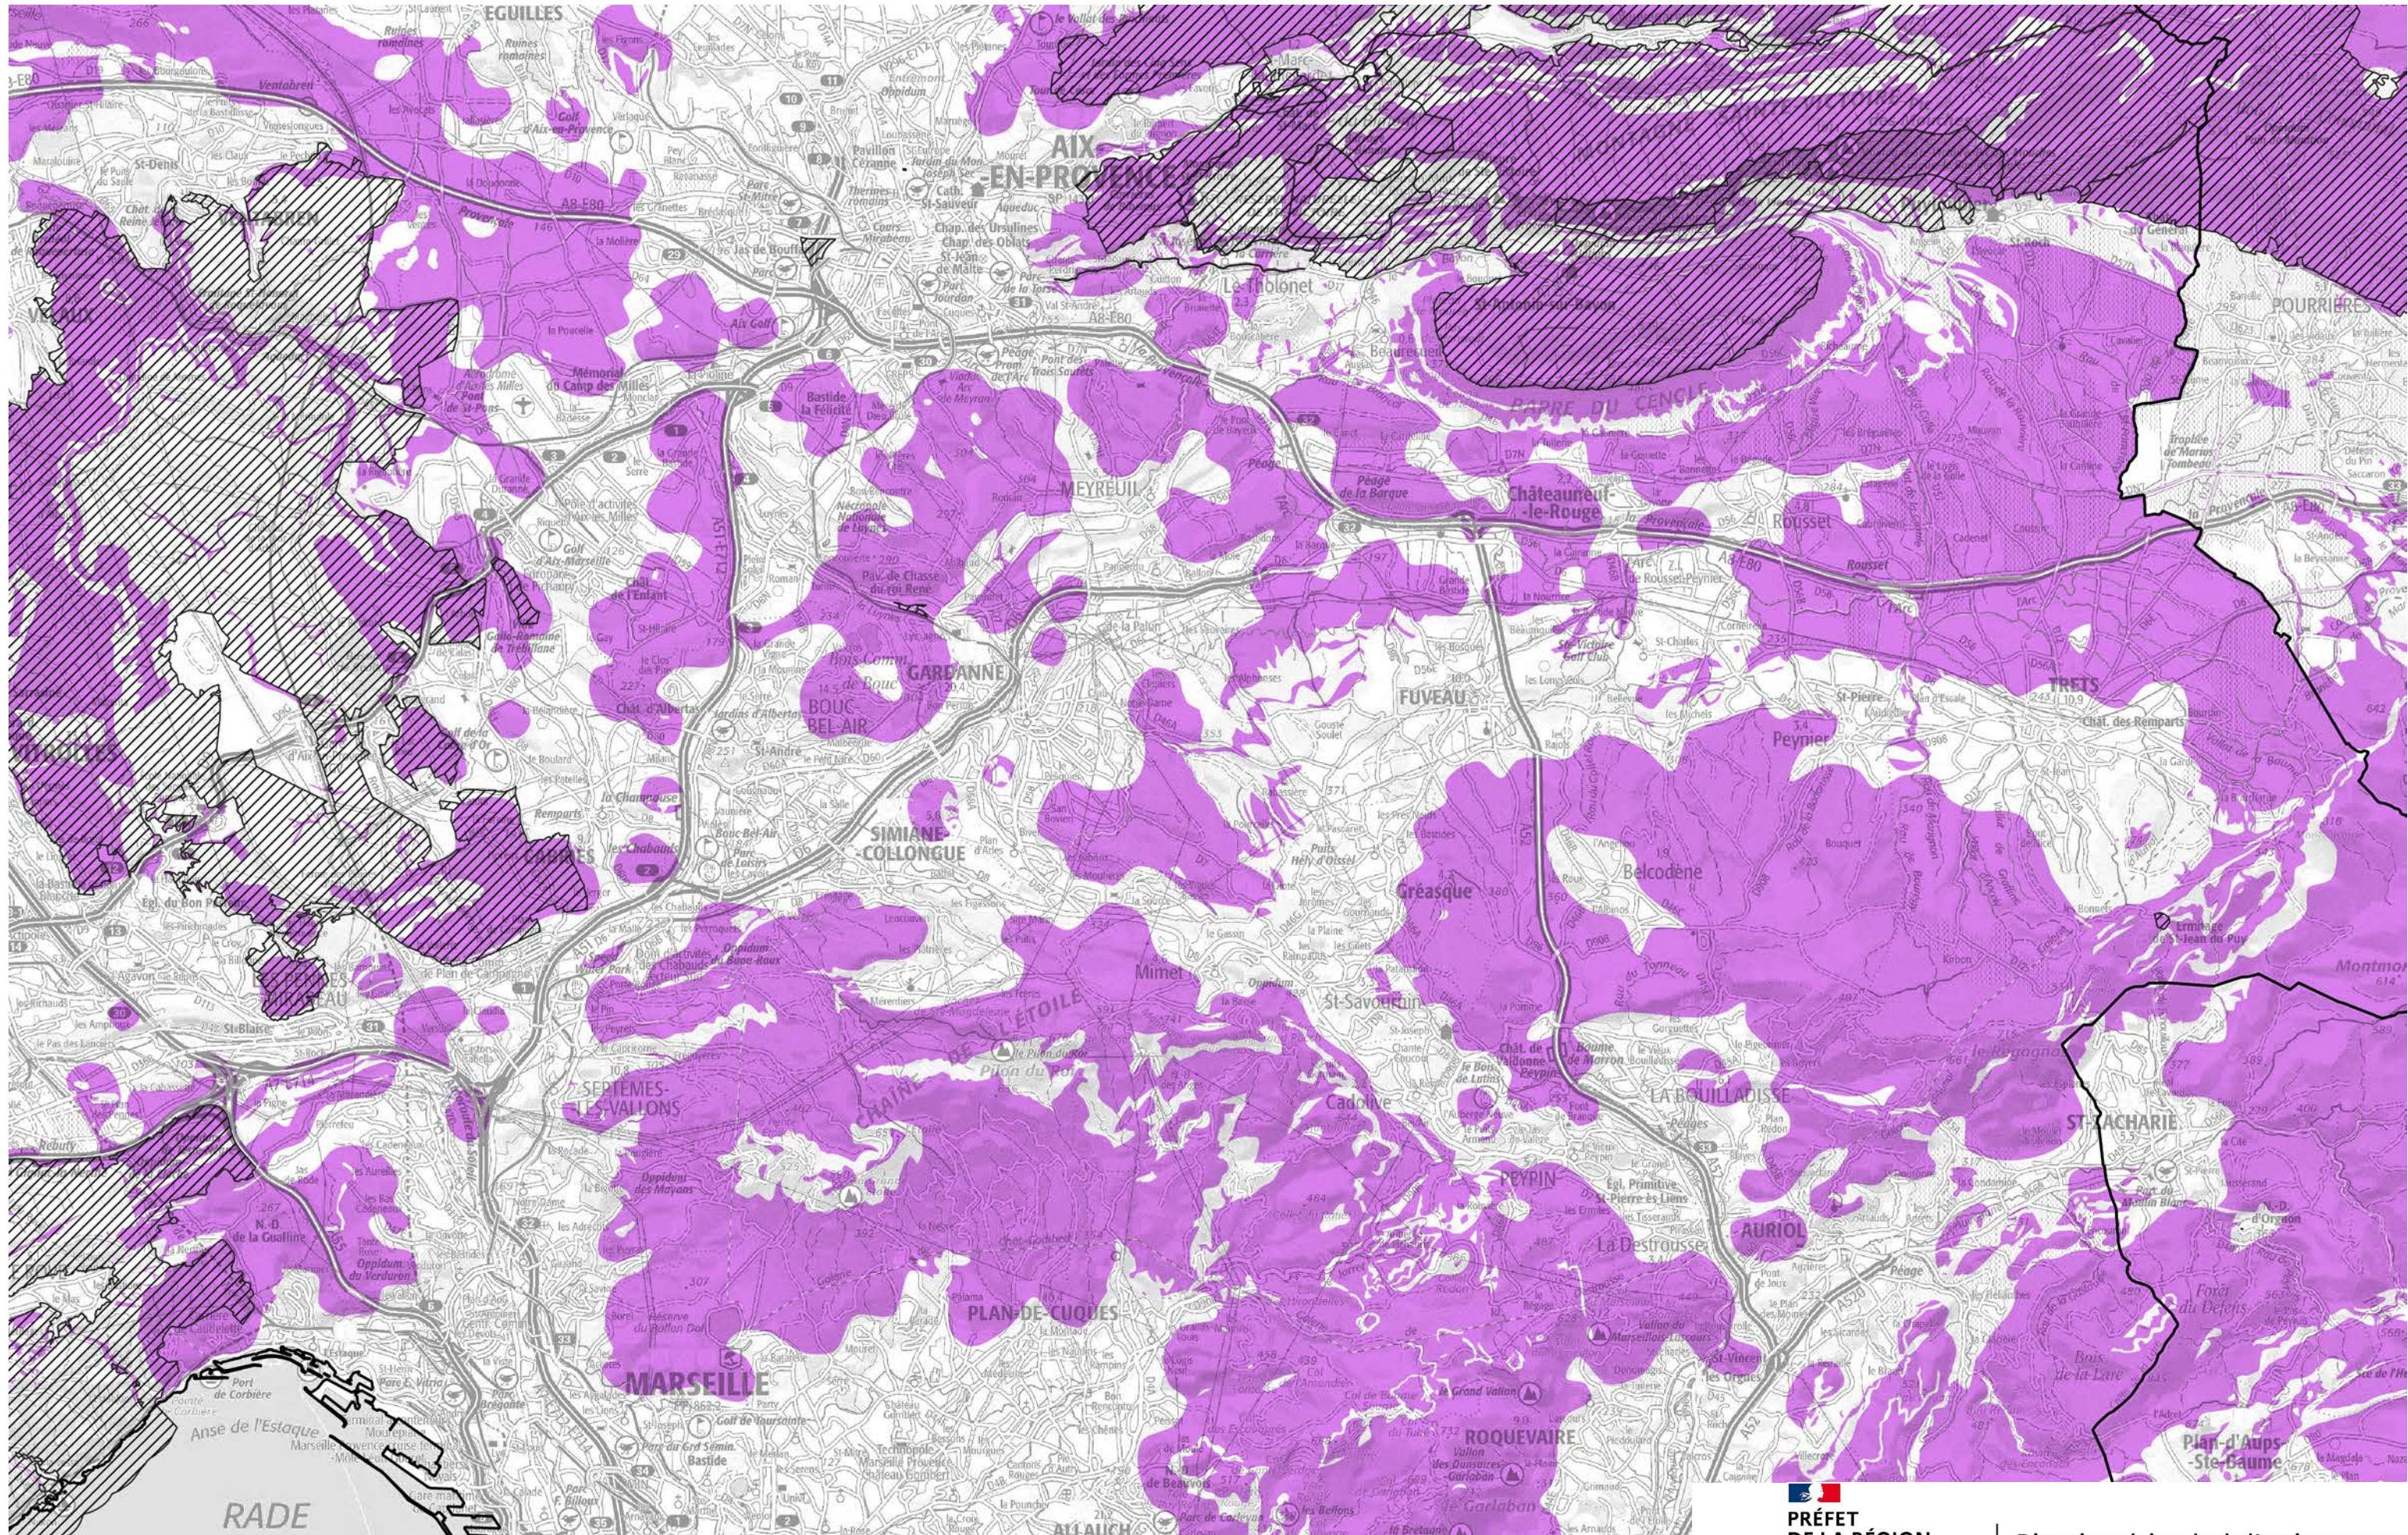

Direction régionale de l'environnement,
 de l'aménagement et du logement

Gisement potentiellement exploitable

Site classé

Schéma Régional des Carrières de Provence Alpes Côte d'Azur Gisements potentiellement exploitables