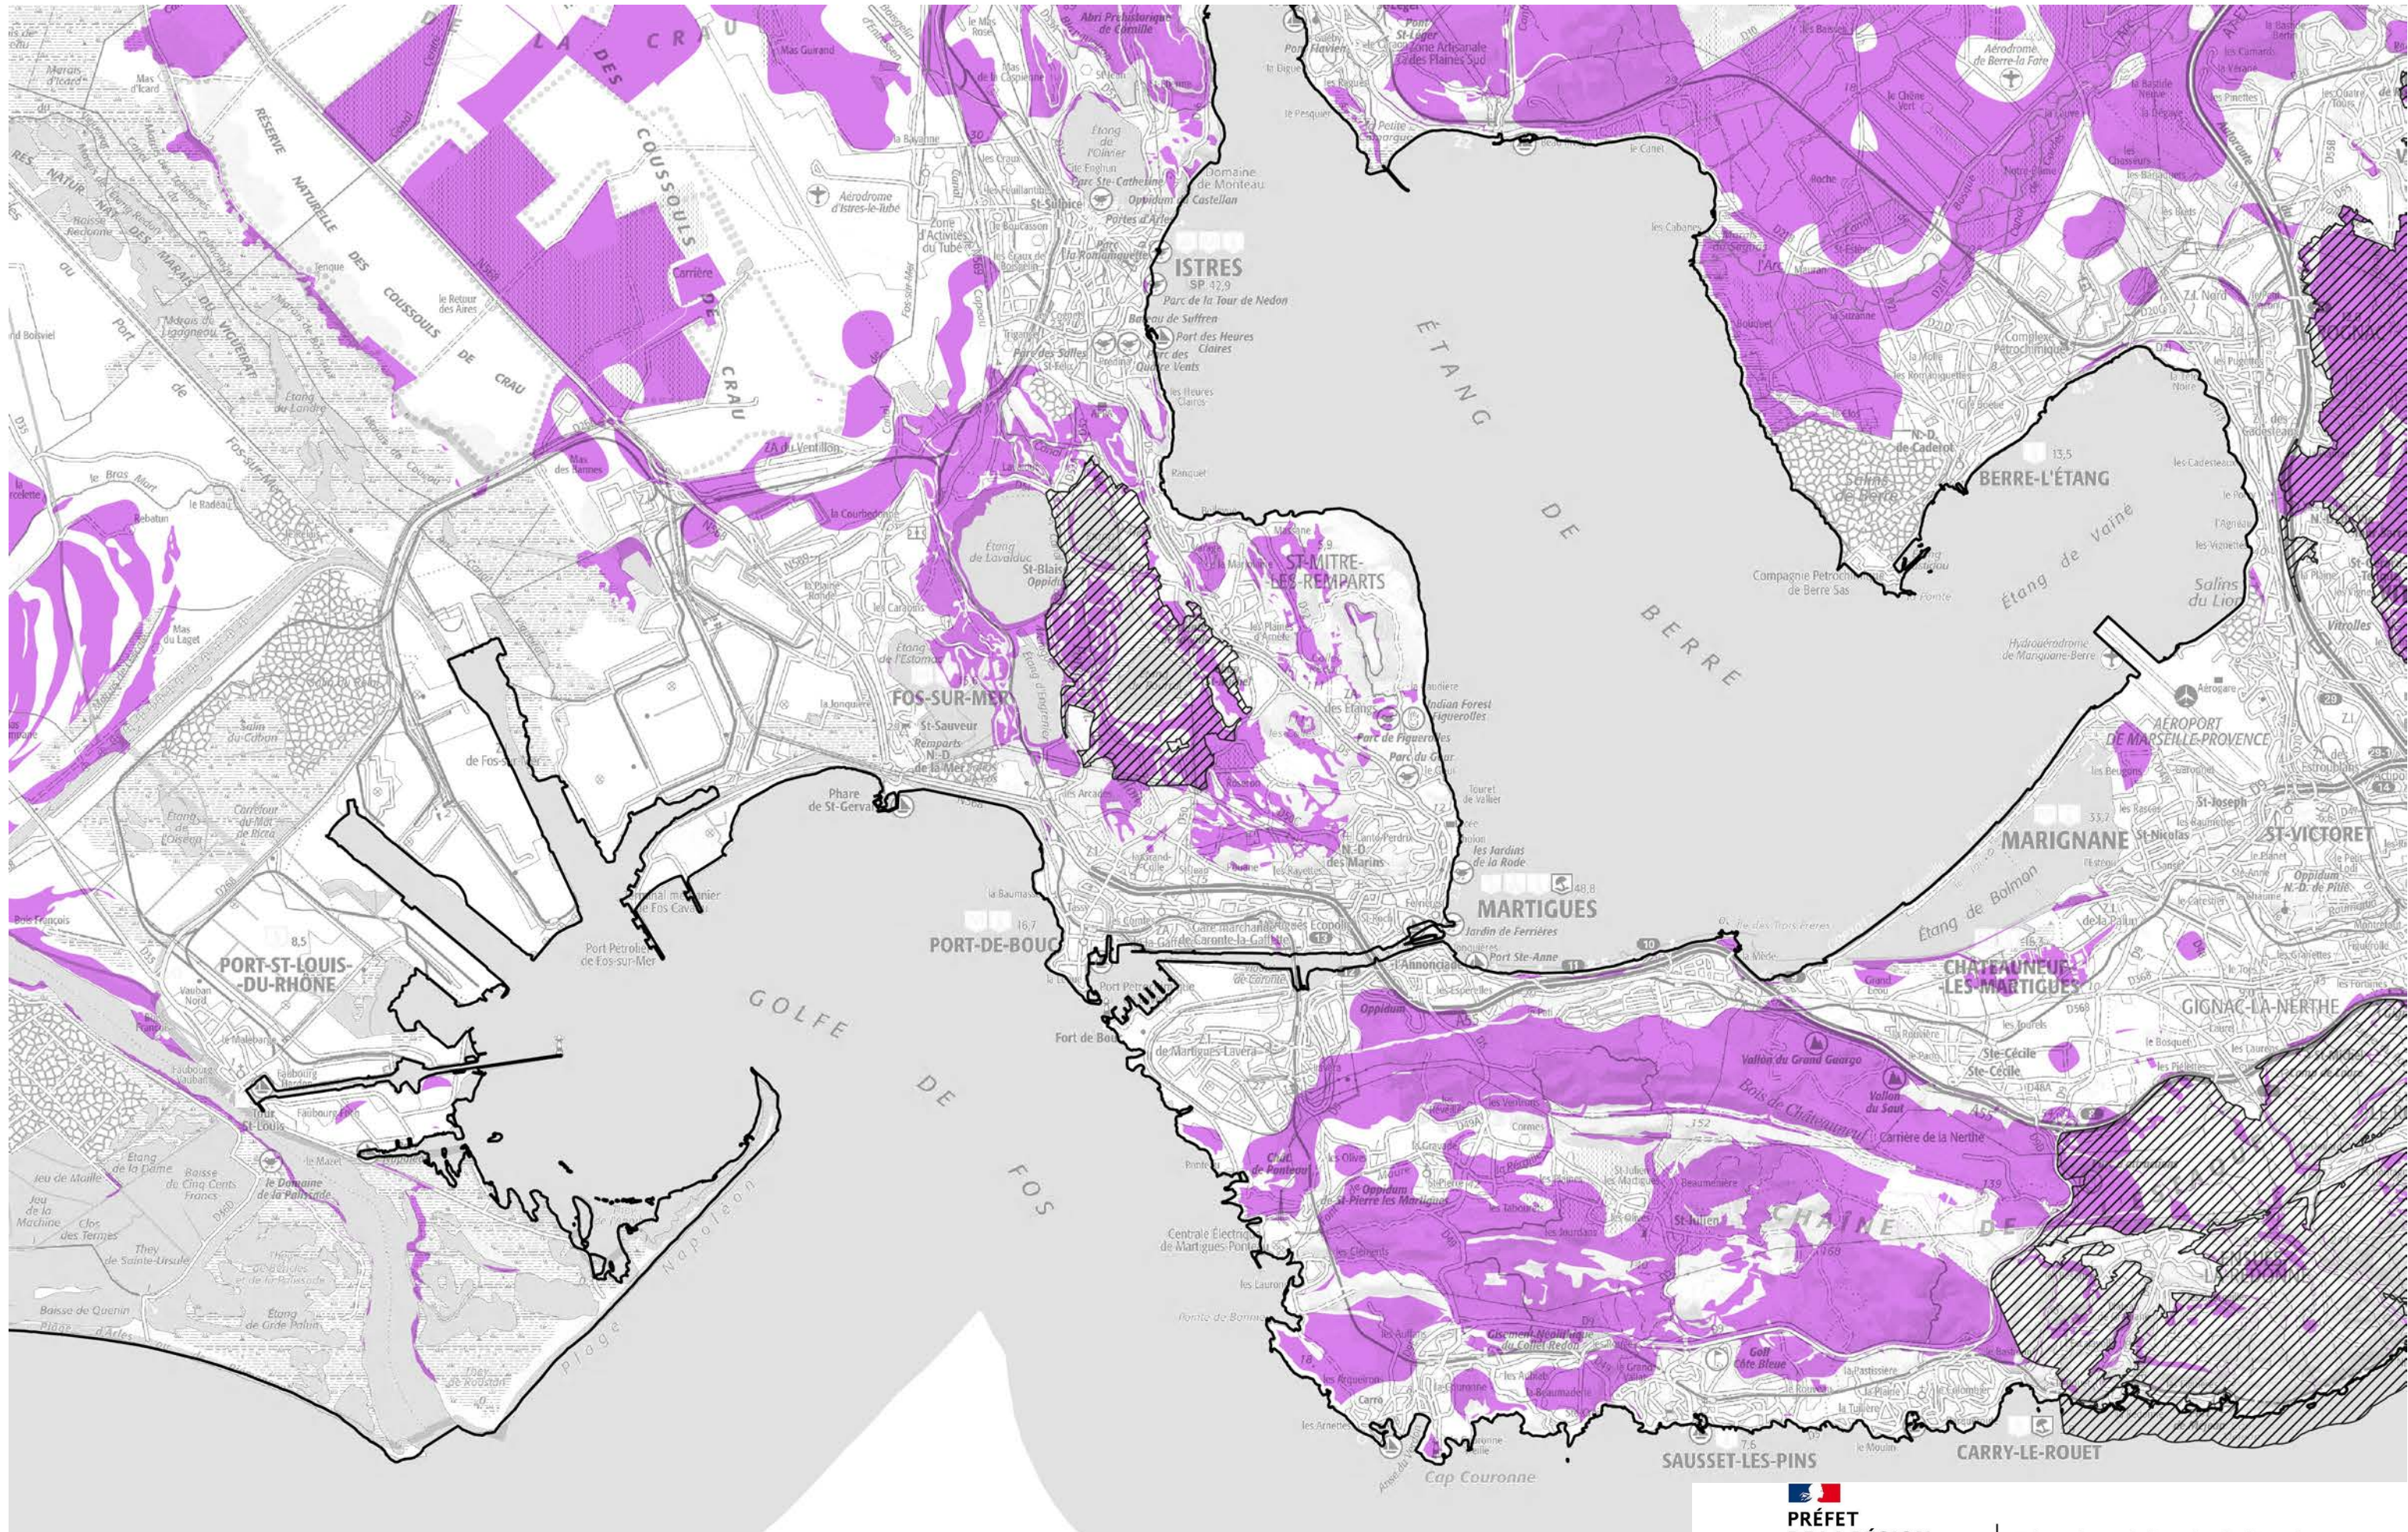

Direction régionale de l'environnement,
de l'aménagement et du logement

Gisement potentiellement exploitable

Site classé

Schéma Régional des Carrières de Provence Alpes Côte d'Azur Gisements potentiellement exploitables