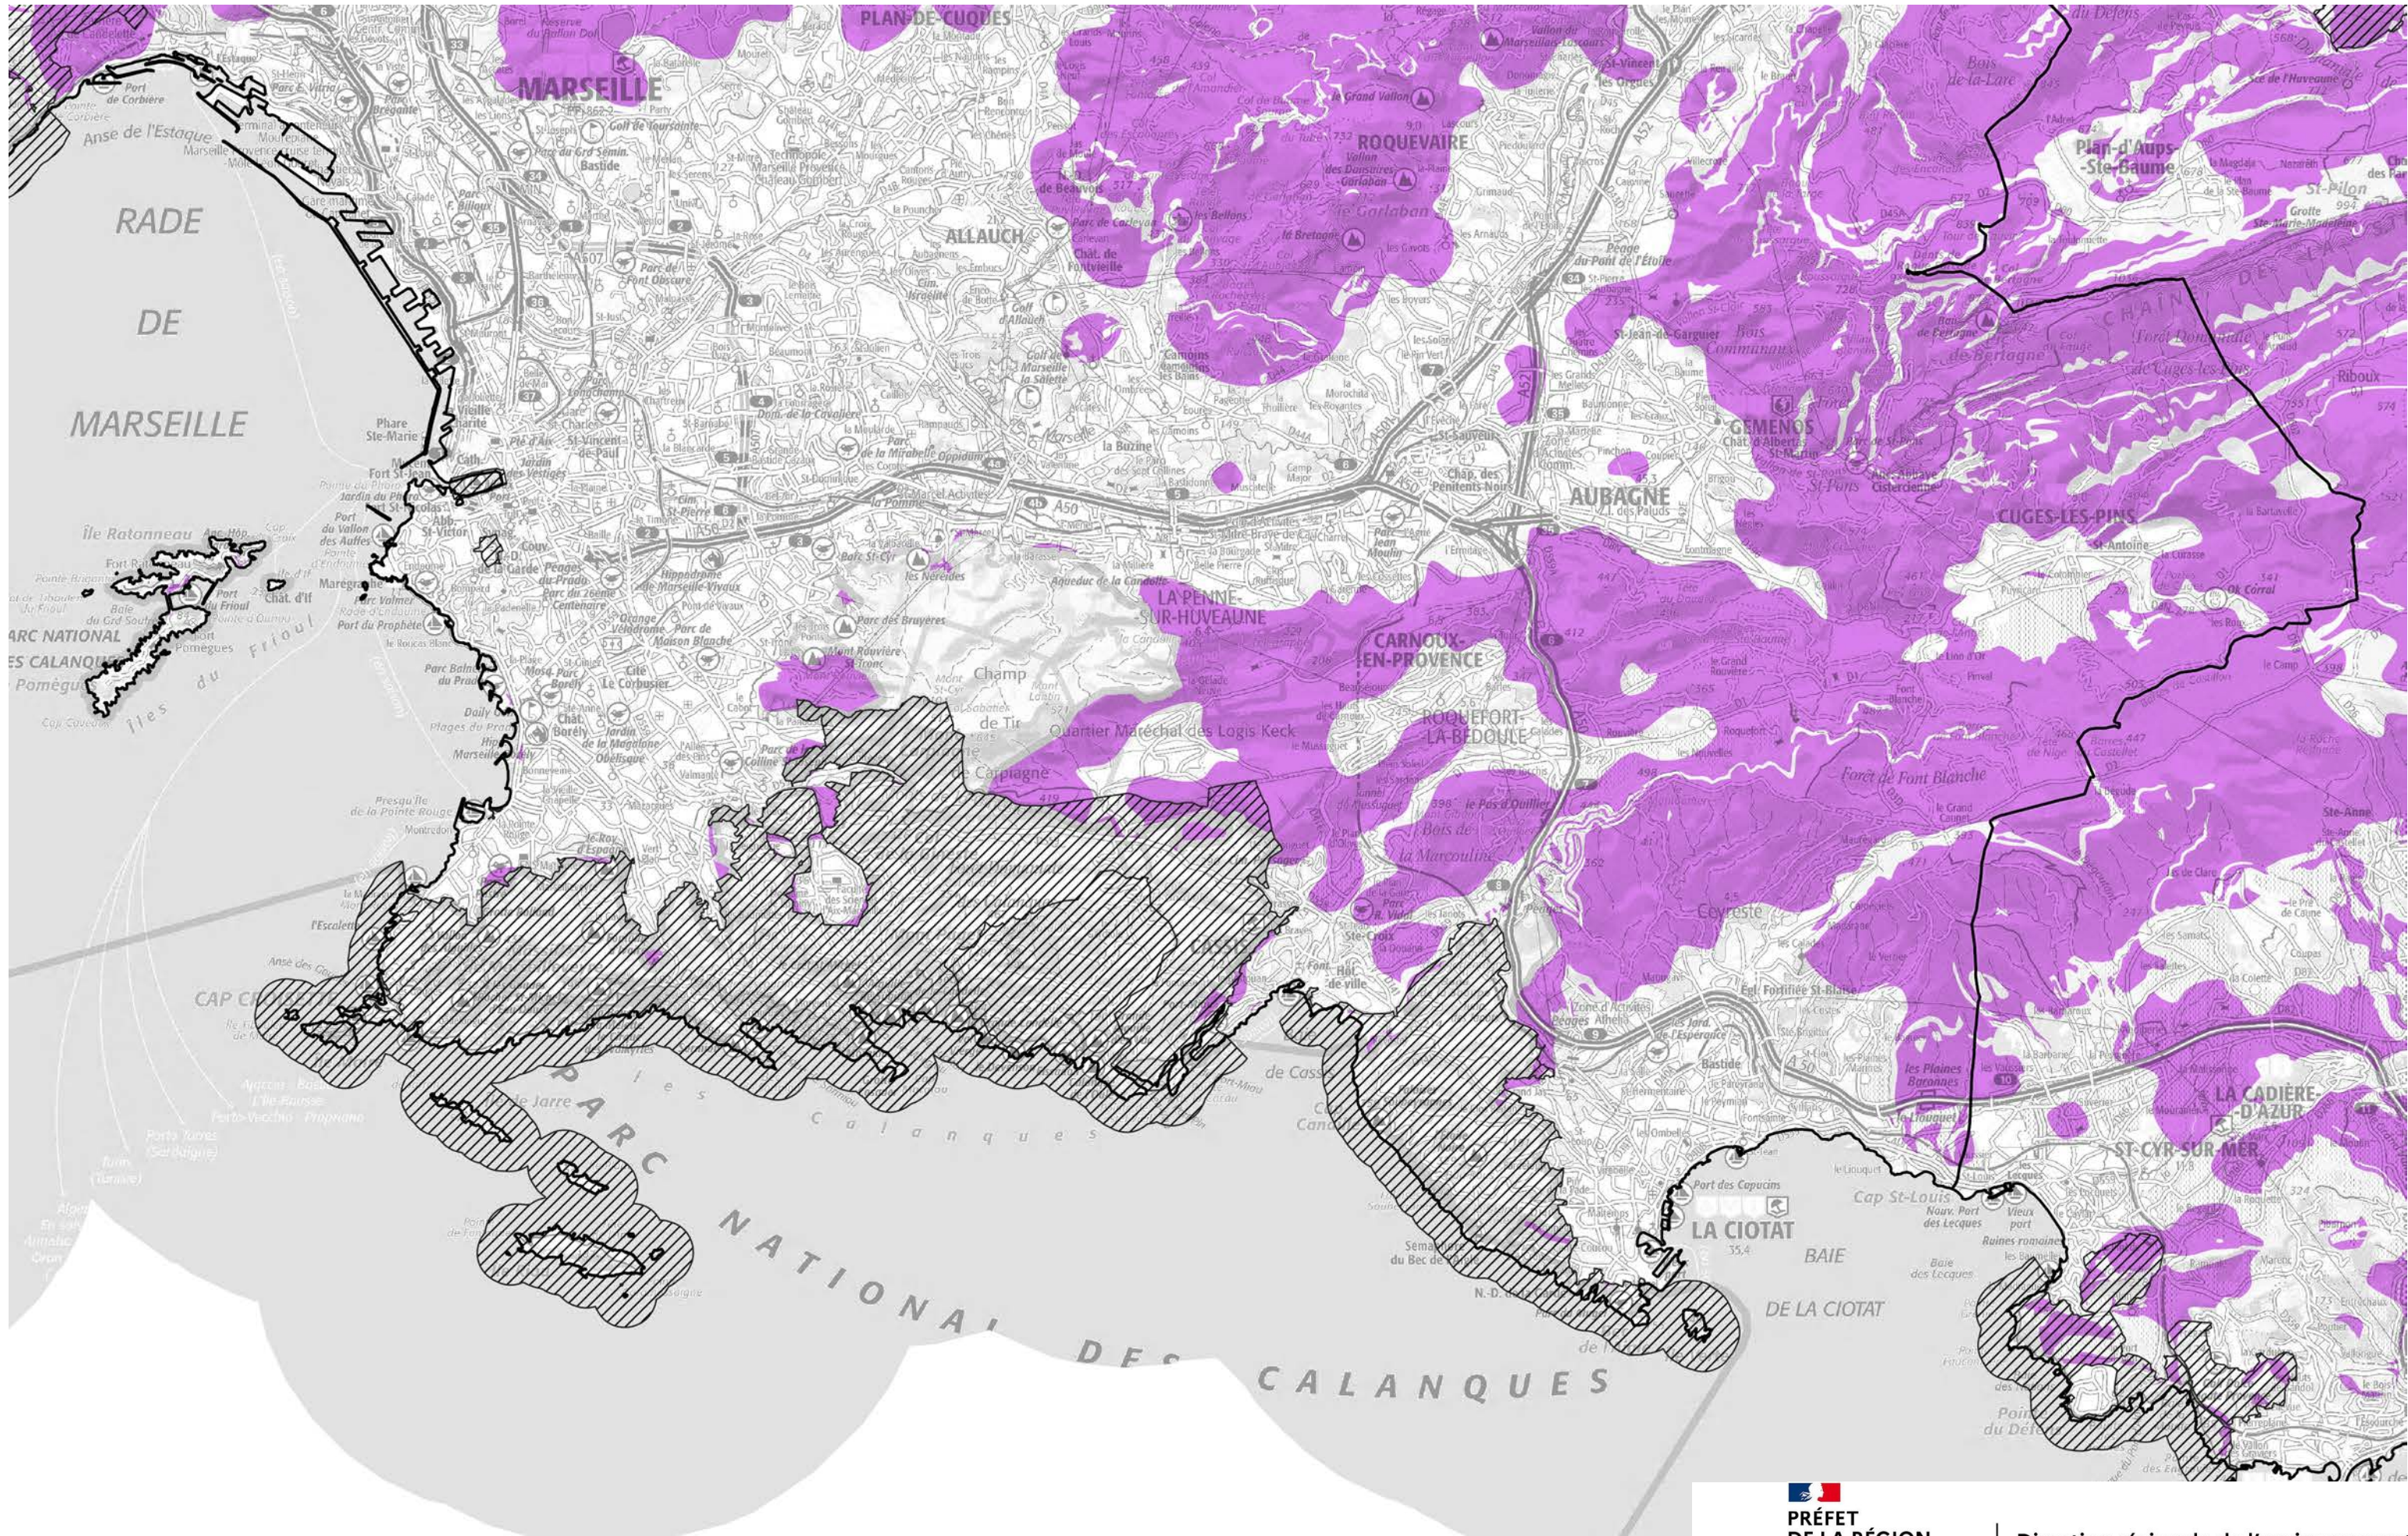

**Direction régionale de l'environnement,
 de l'aménagement et du logement**

Gisement potentiellement exploitable

Site classé

Schéma Régional des Carrières de Provence Alpes Côte d'Azur Gisements potentiellement exploitables