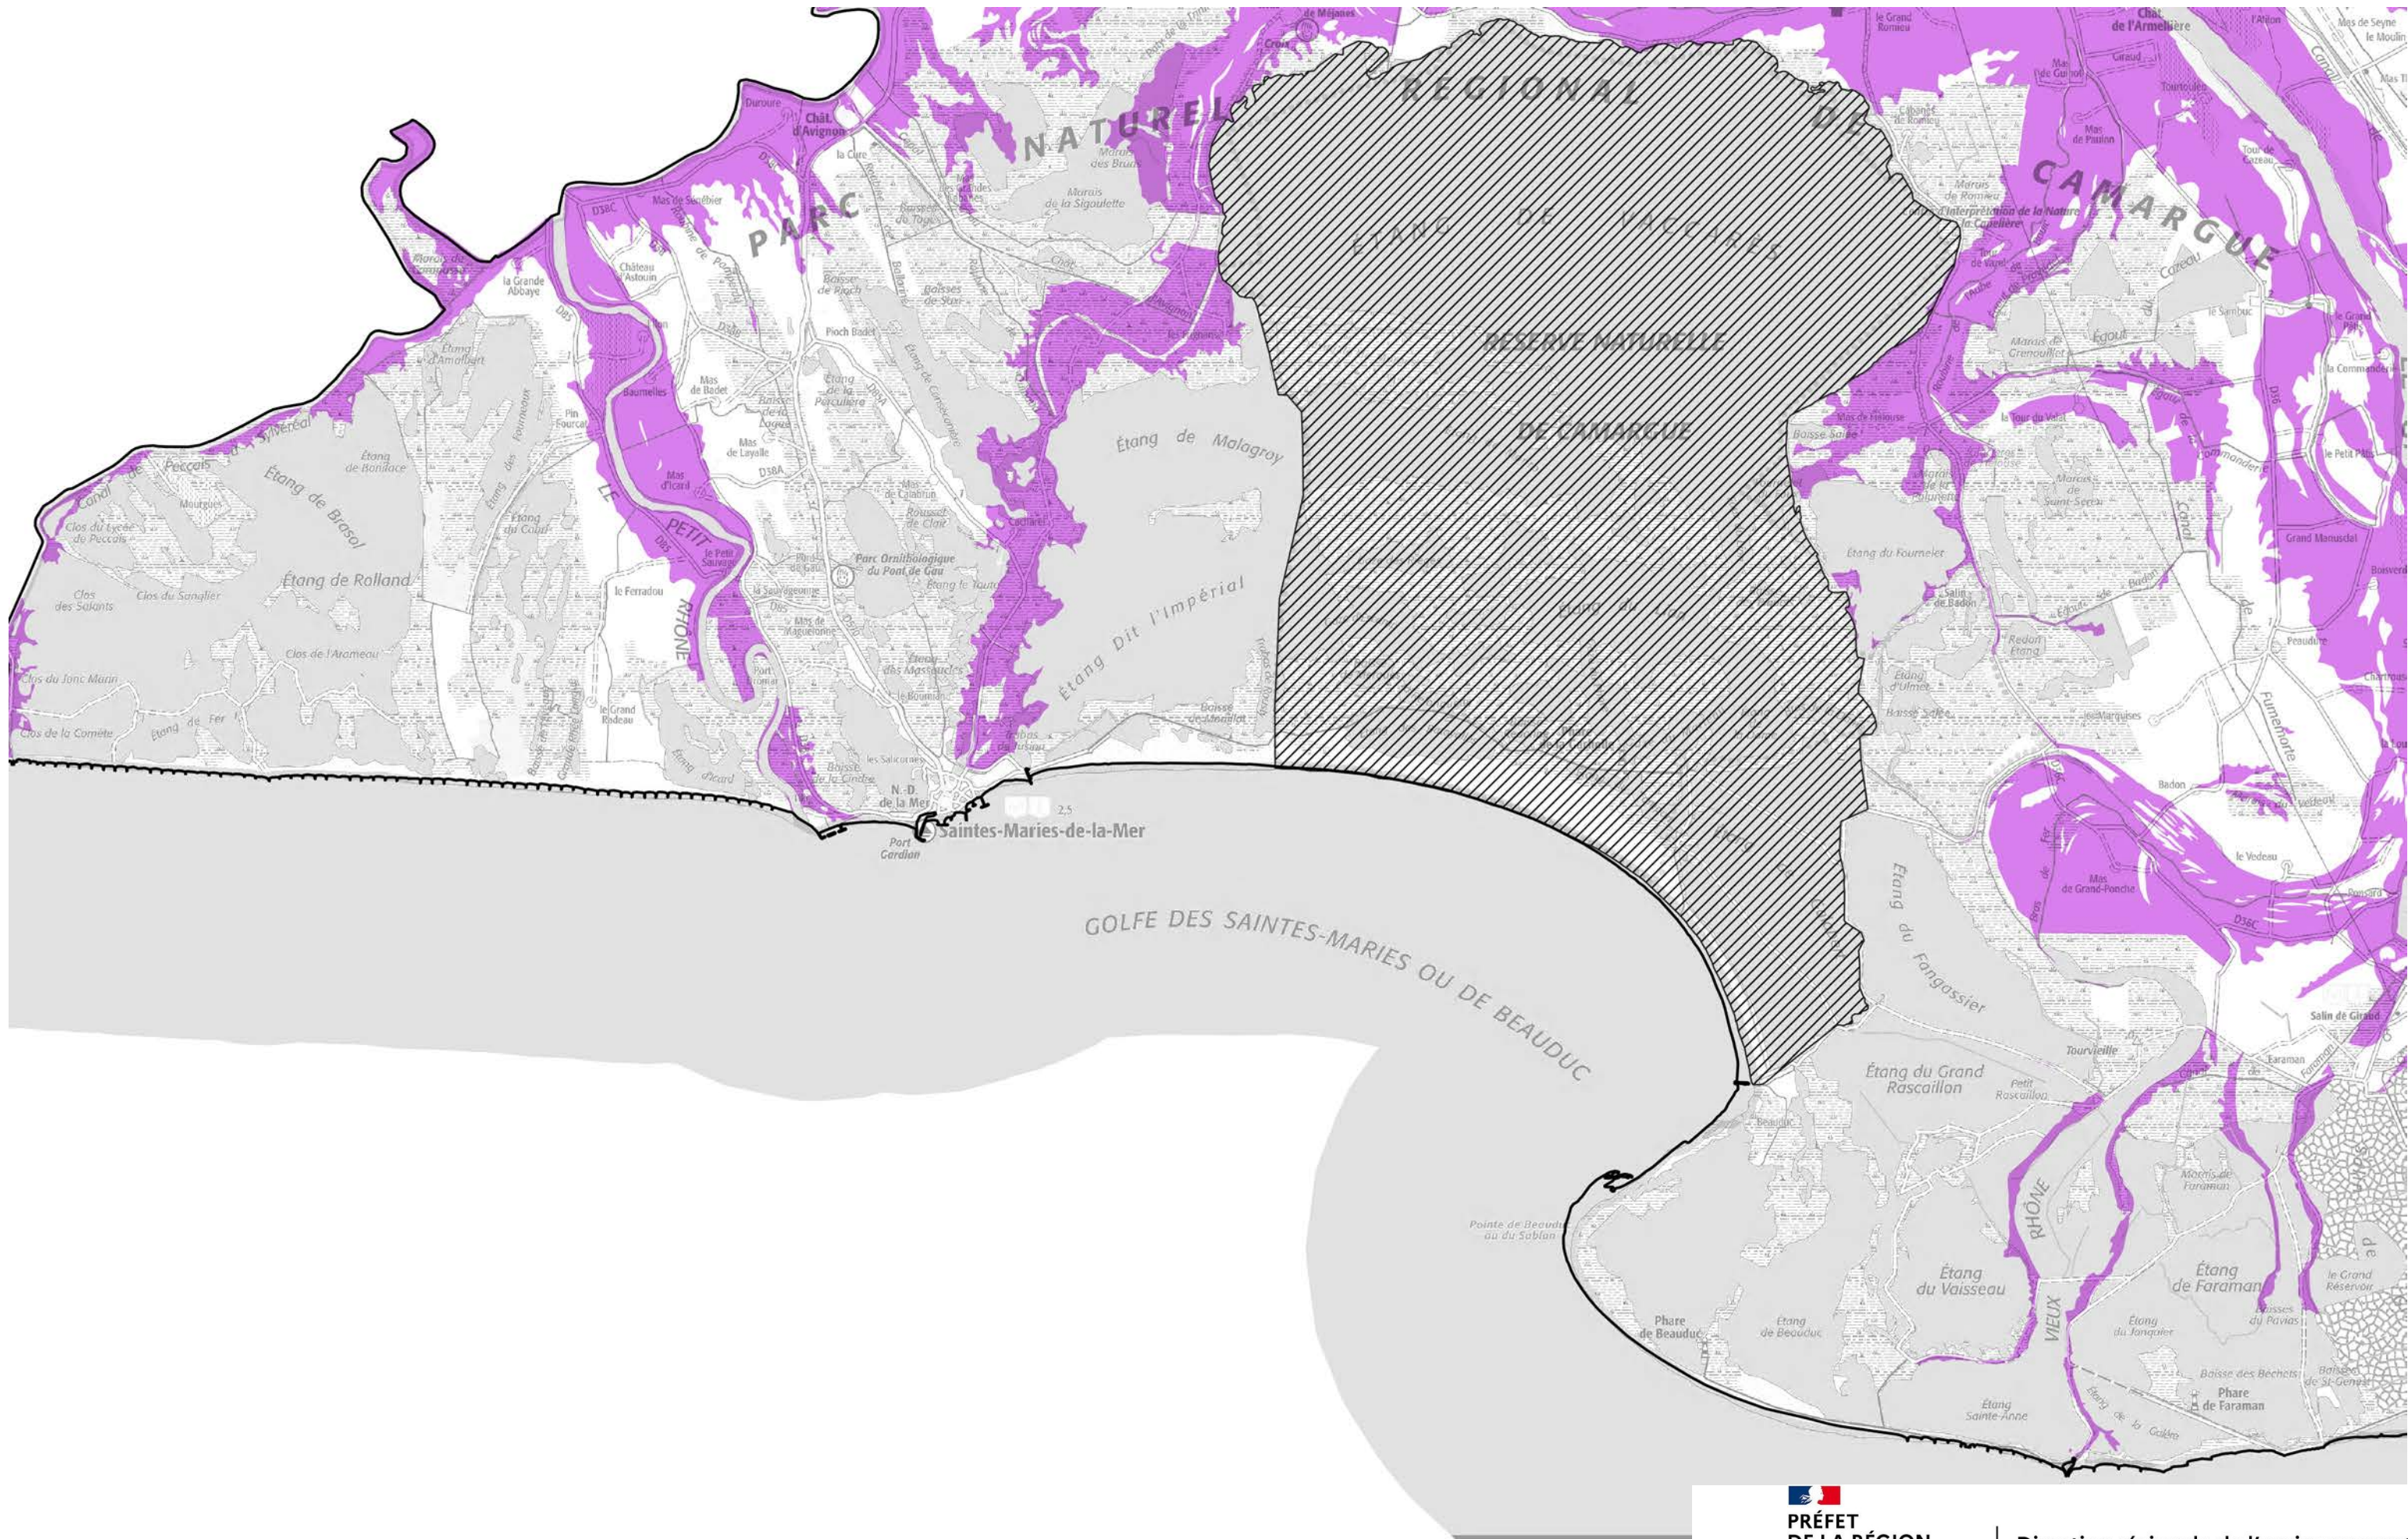

Gisement potentiellement exploitable

Site classé

Schéma Régional des Carrières de Provence Alpes Côte d'Azur Gisements potentiellement exploitables

0 1 2 km

carte N° 36

DREAL PACA -36 Boulevard des Dames - Marseille
Adresse postale : 16 RUE ZATTARA - CS 70248 - 13331 MARSEILLE CEDEX 3
www.developpement-durable.gouv.fr

**PRÉFET
DE LA RÉGION
PROVENCE-ALPES-
CÔTE D'AZUR**
Liberté
Égalité
Fraternité

Direction régionale de l'environnement,
de l'aménagement et du logement