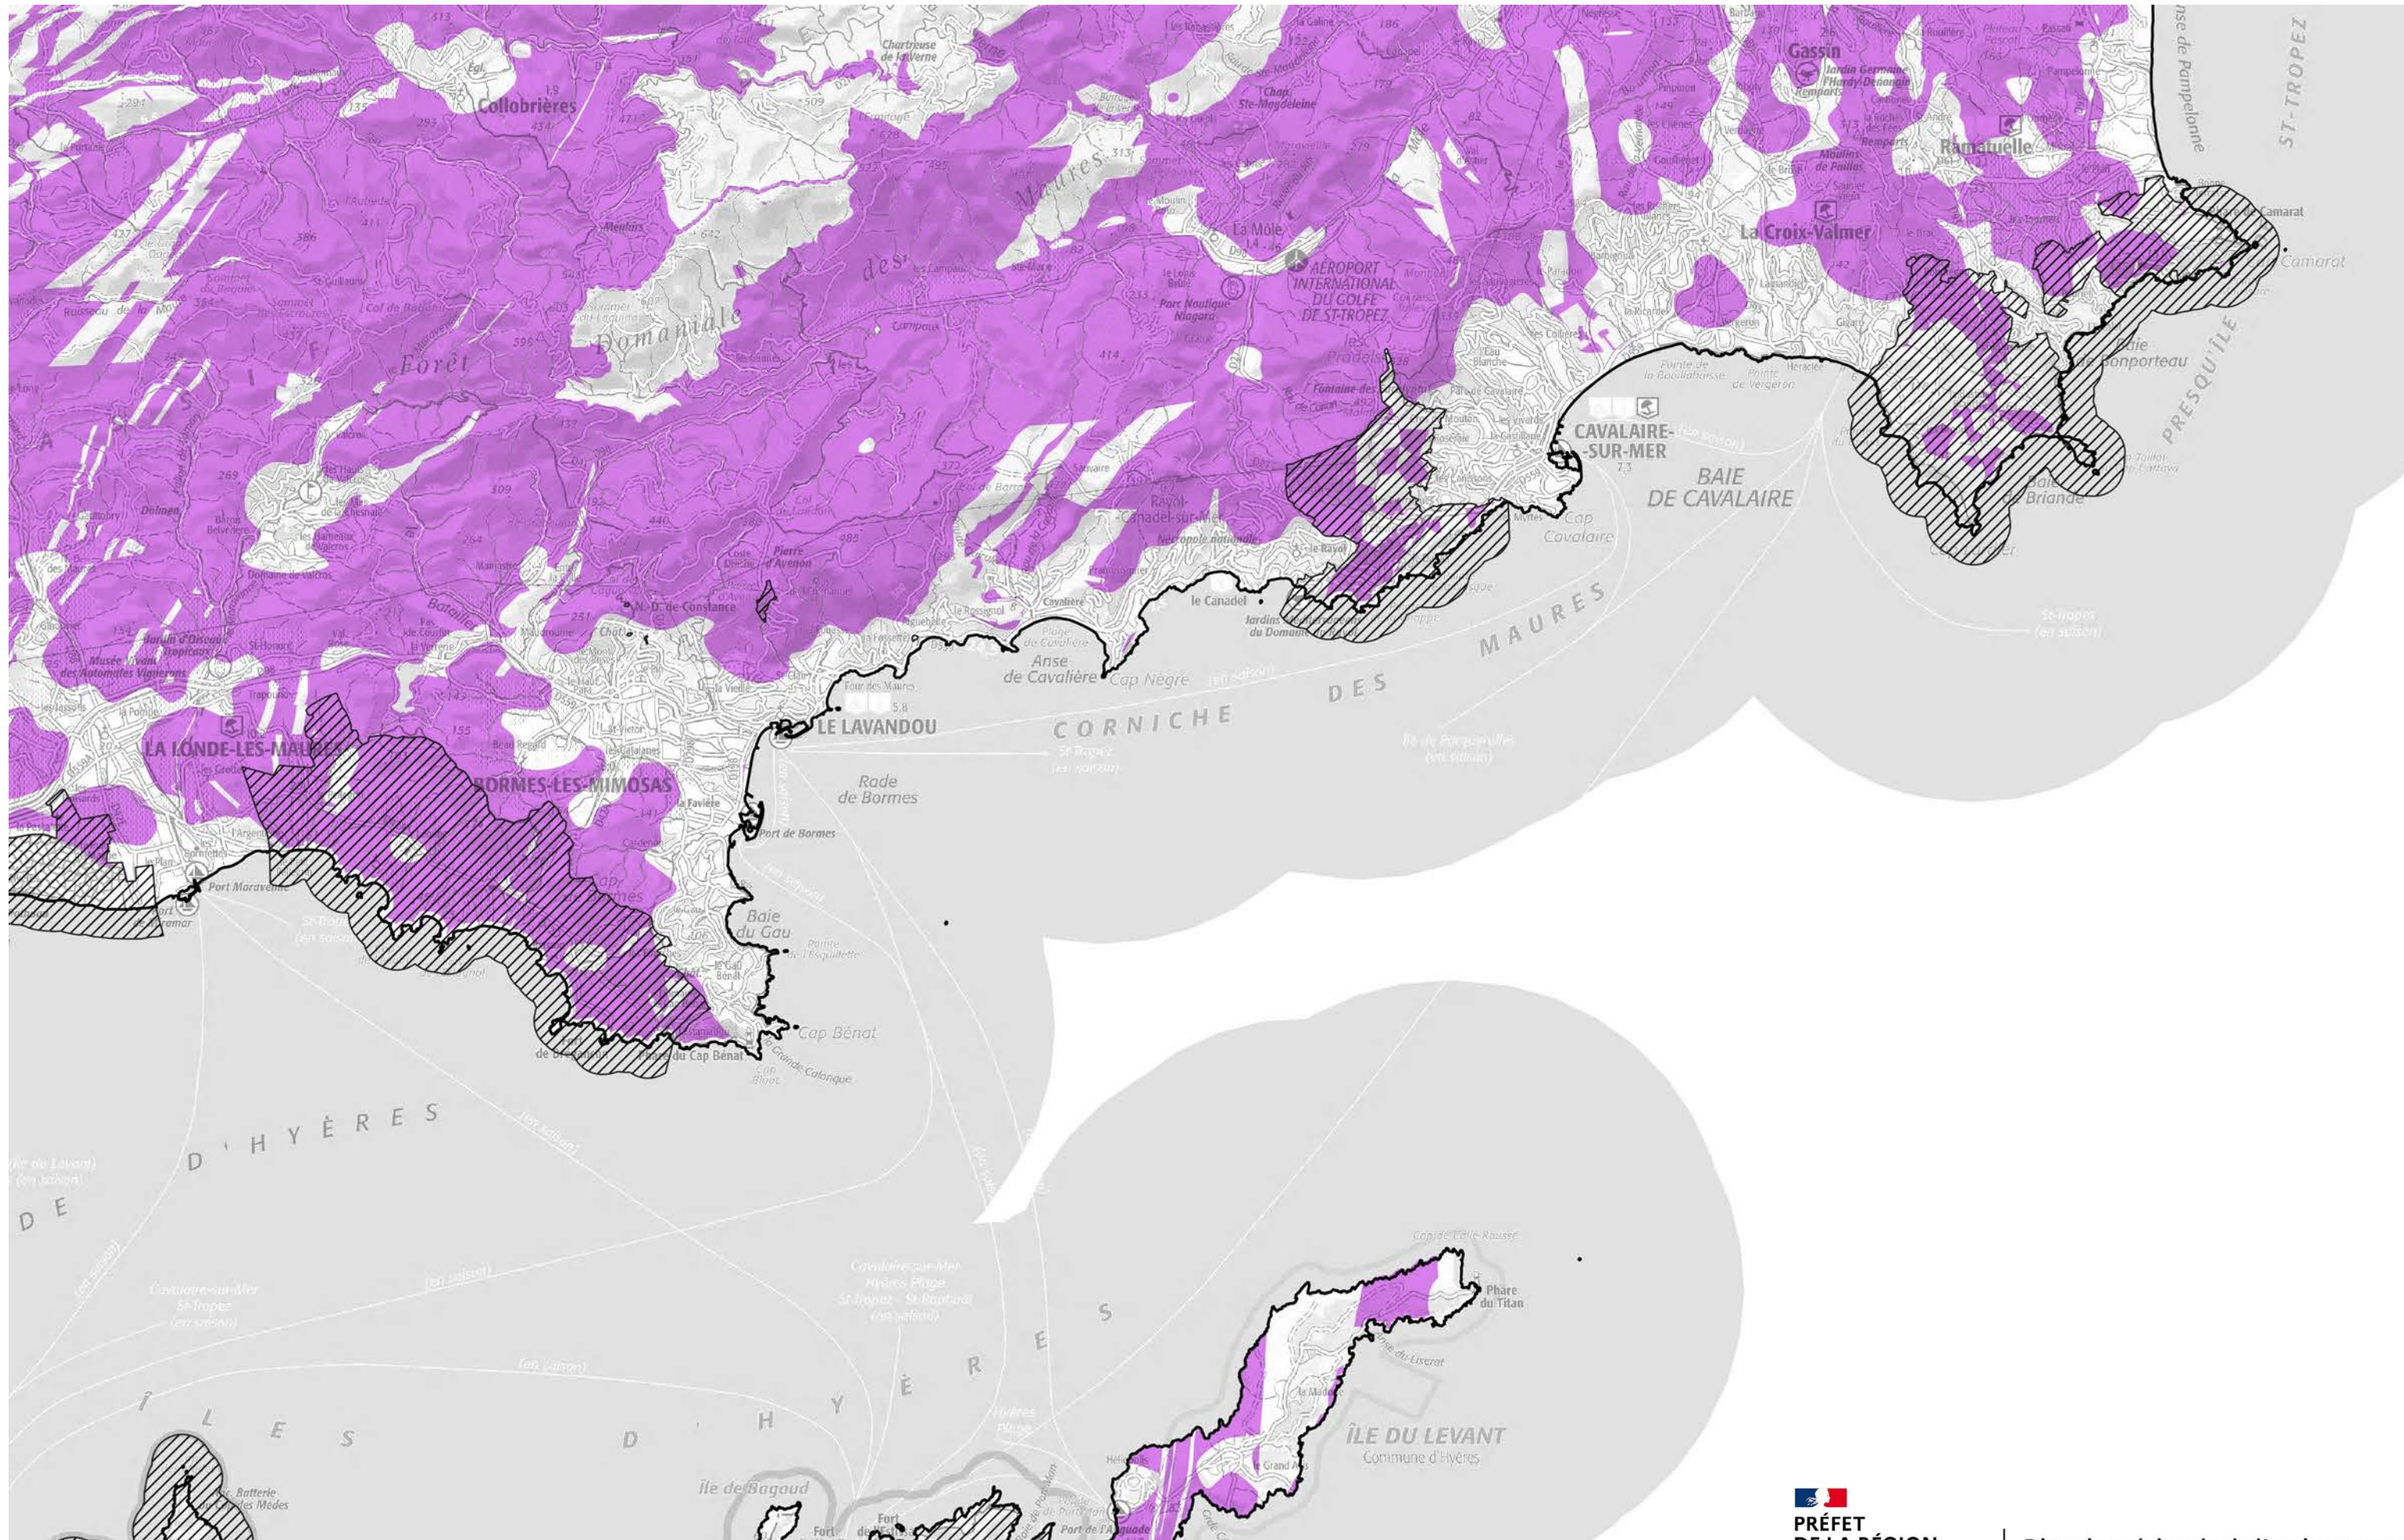

**Direction régionale de l'environnement,
 de l'aménagement et du logement**

 Gisement potentiellement exploitable

 Site classé

Schéma Régional des Carrières de Provence Alpes Côte d'Azur Gisements potentiellement exploitables