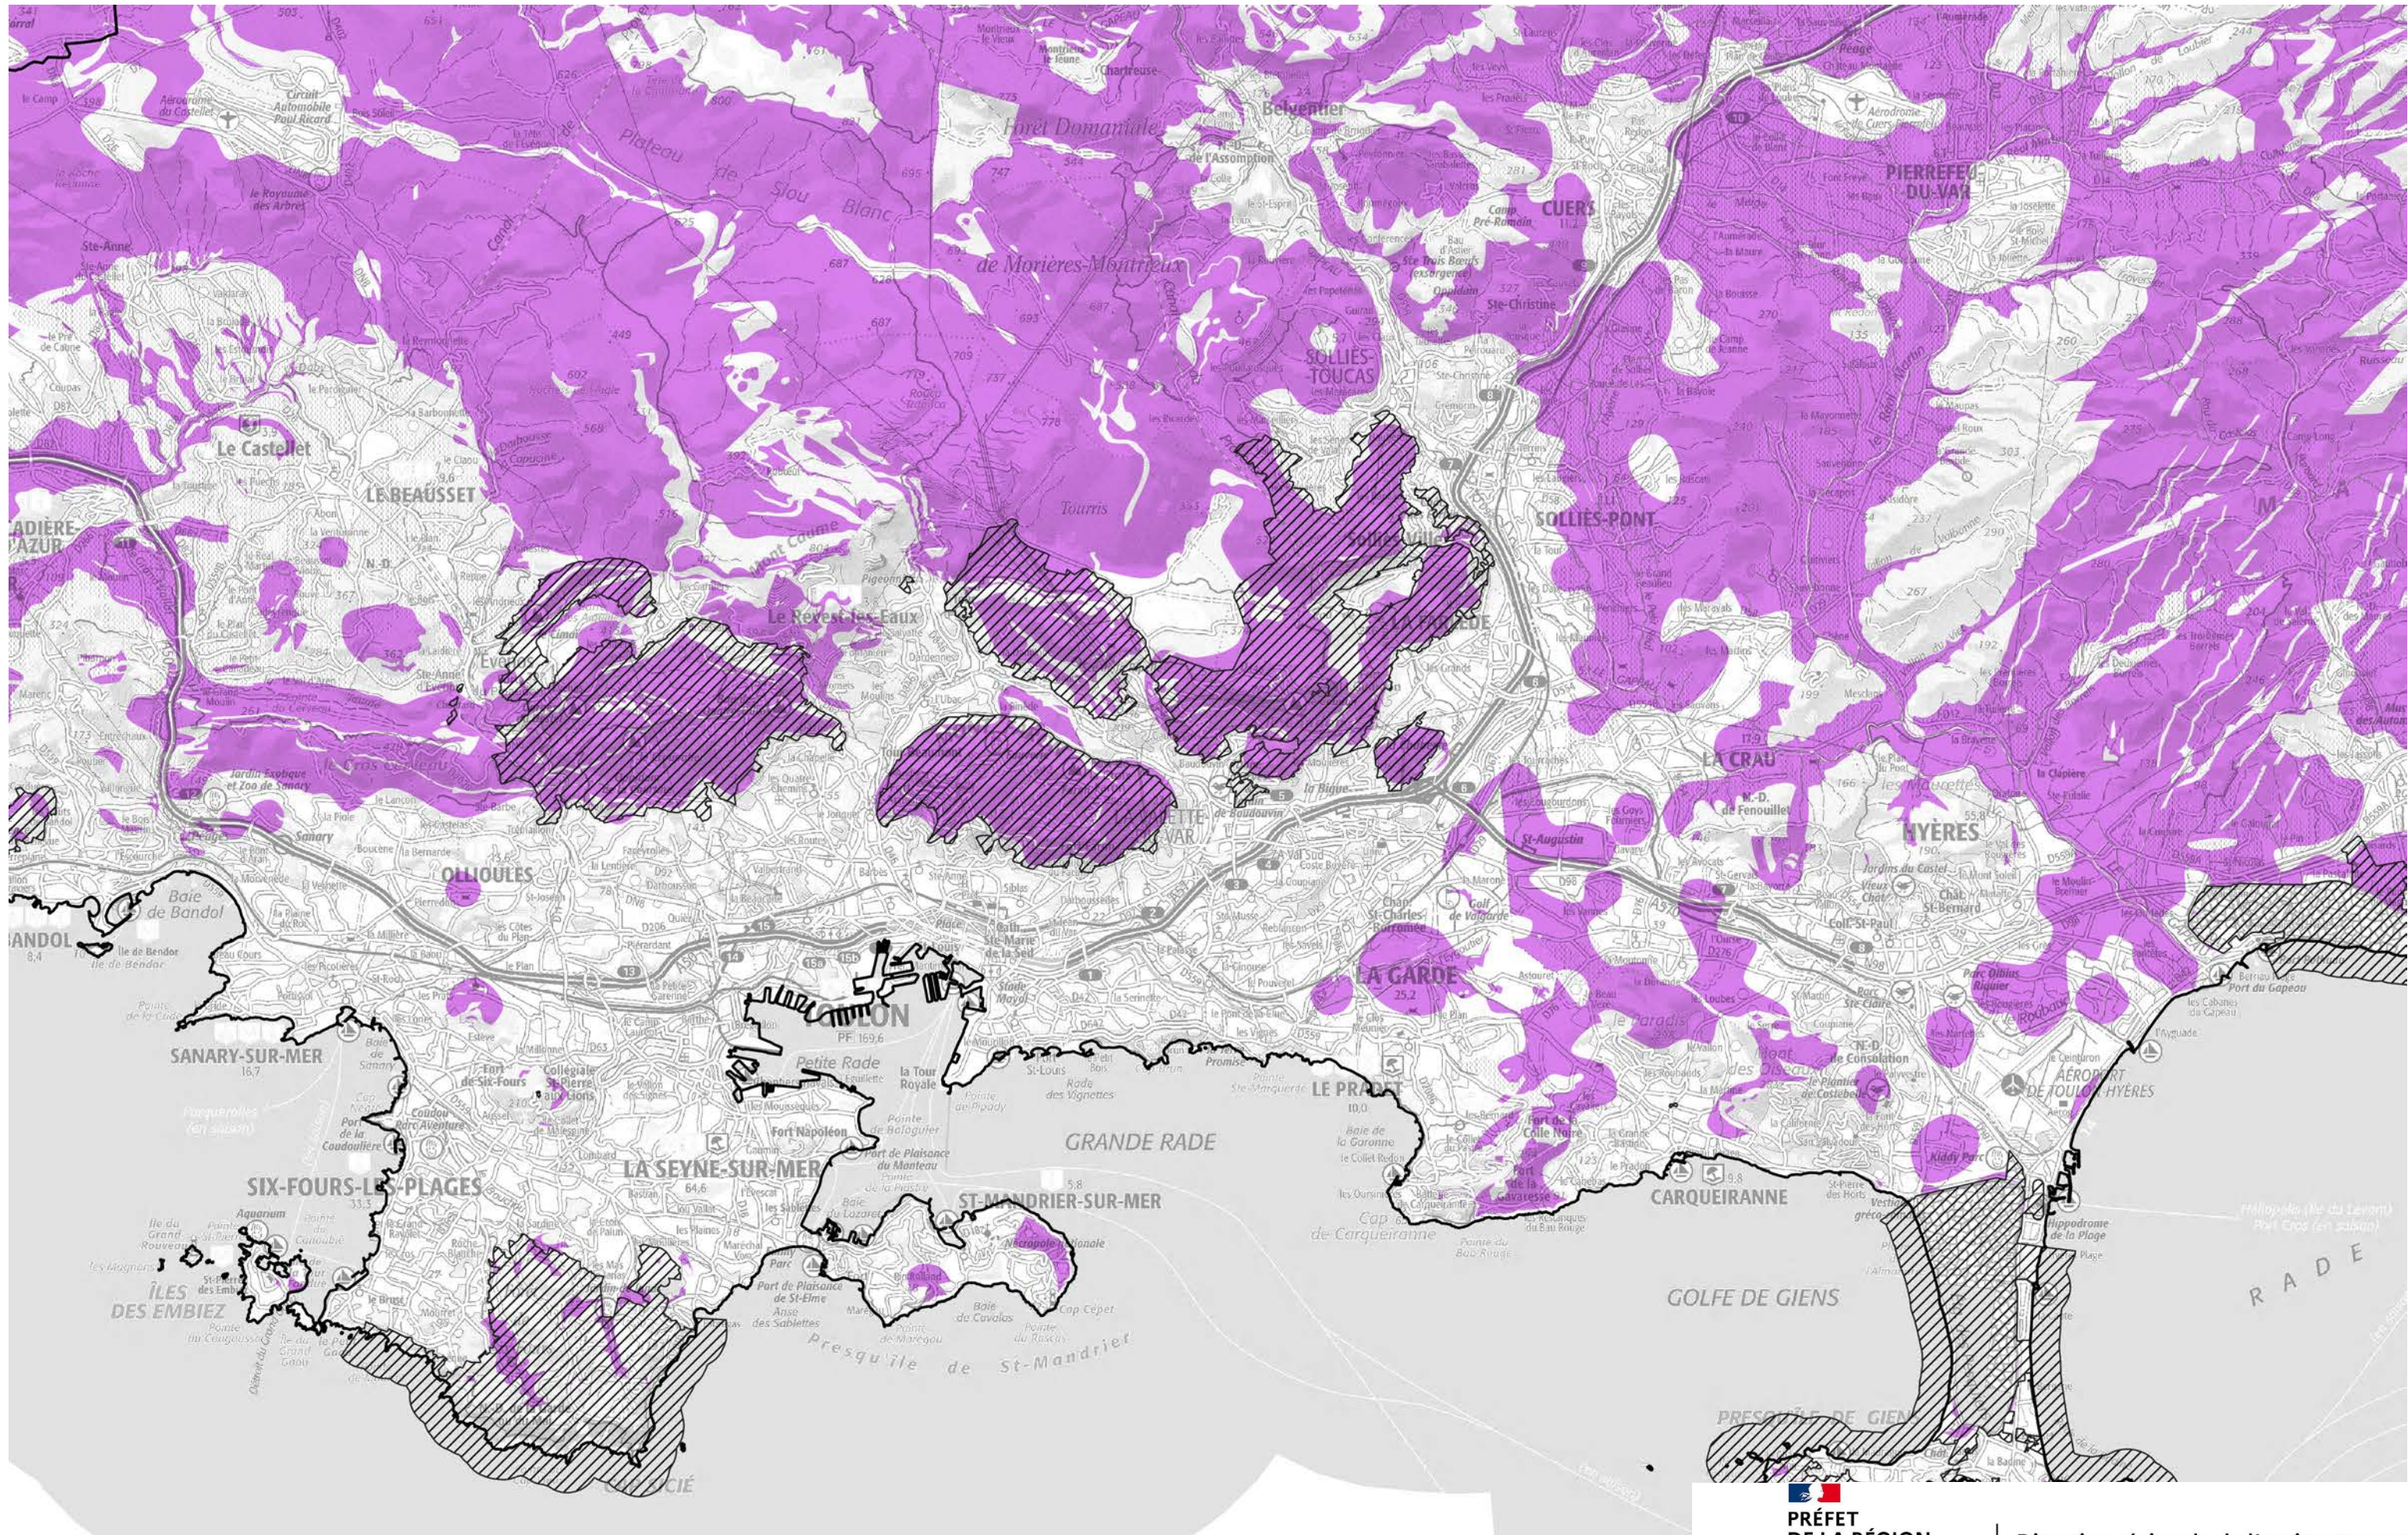

Direction régionale de l'environnement,
de l'aménagement et du logement

Gisement potentiellement exploitable

Site classé

Schéma Régional des Carrières de Provence Alpes Côte d'Azur Gisements potentiellement exploitables