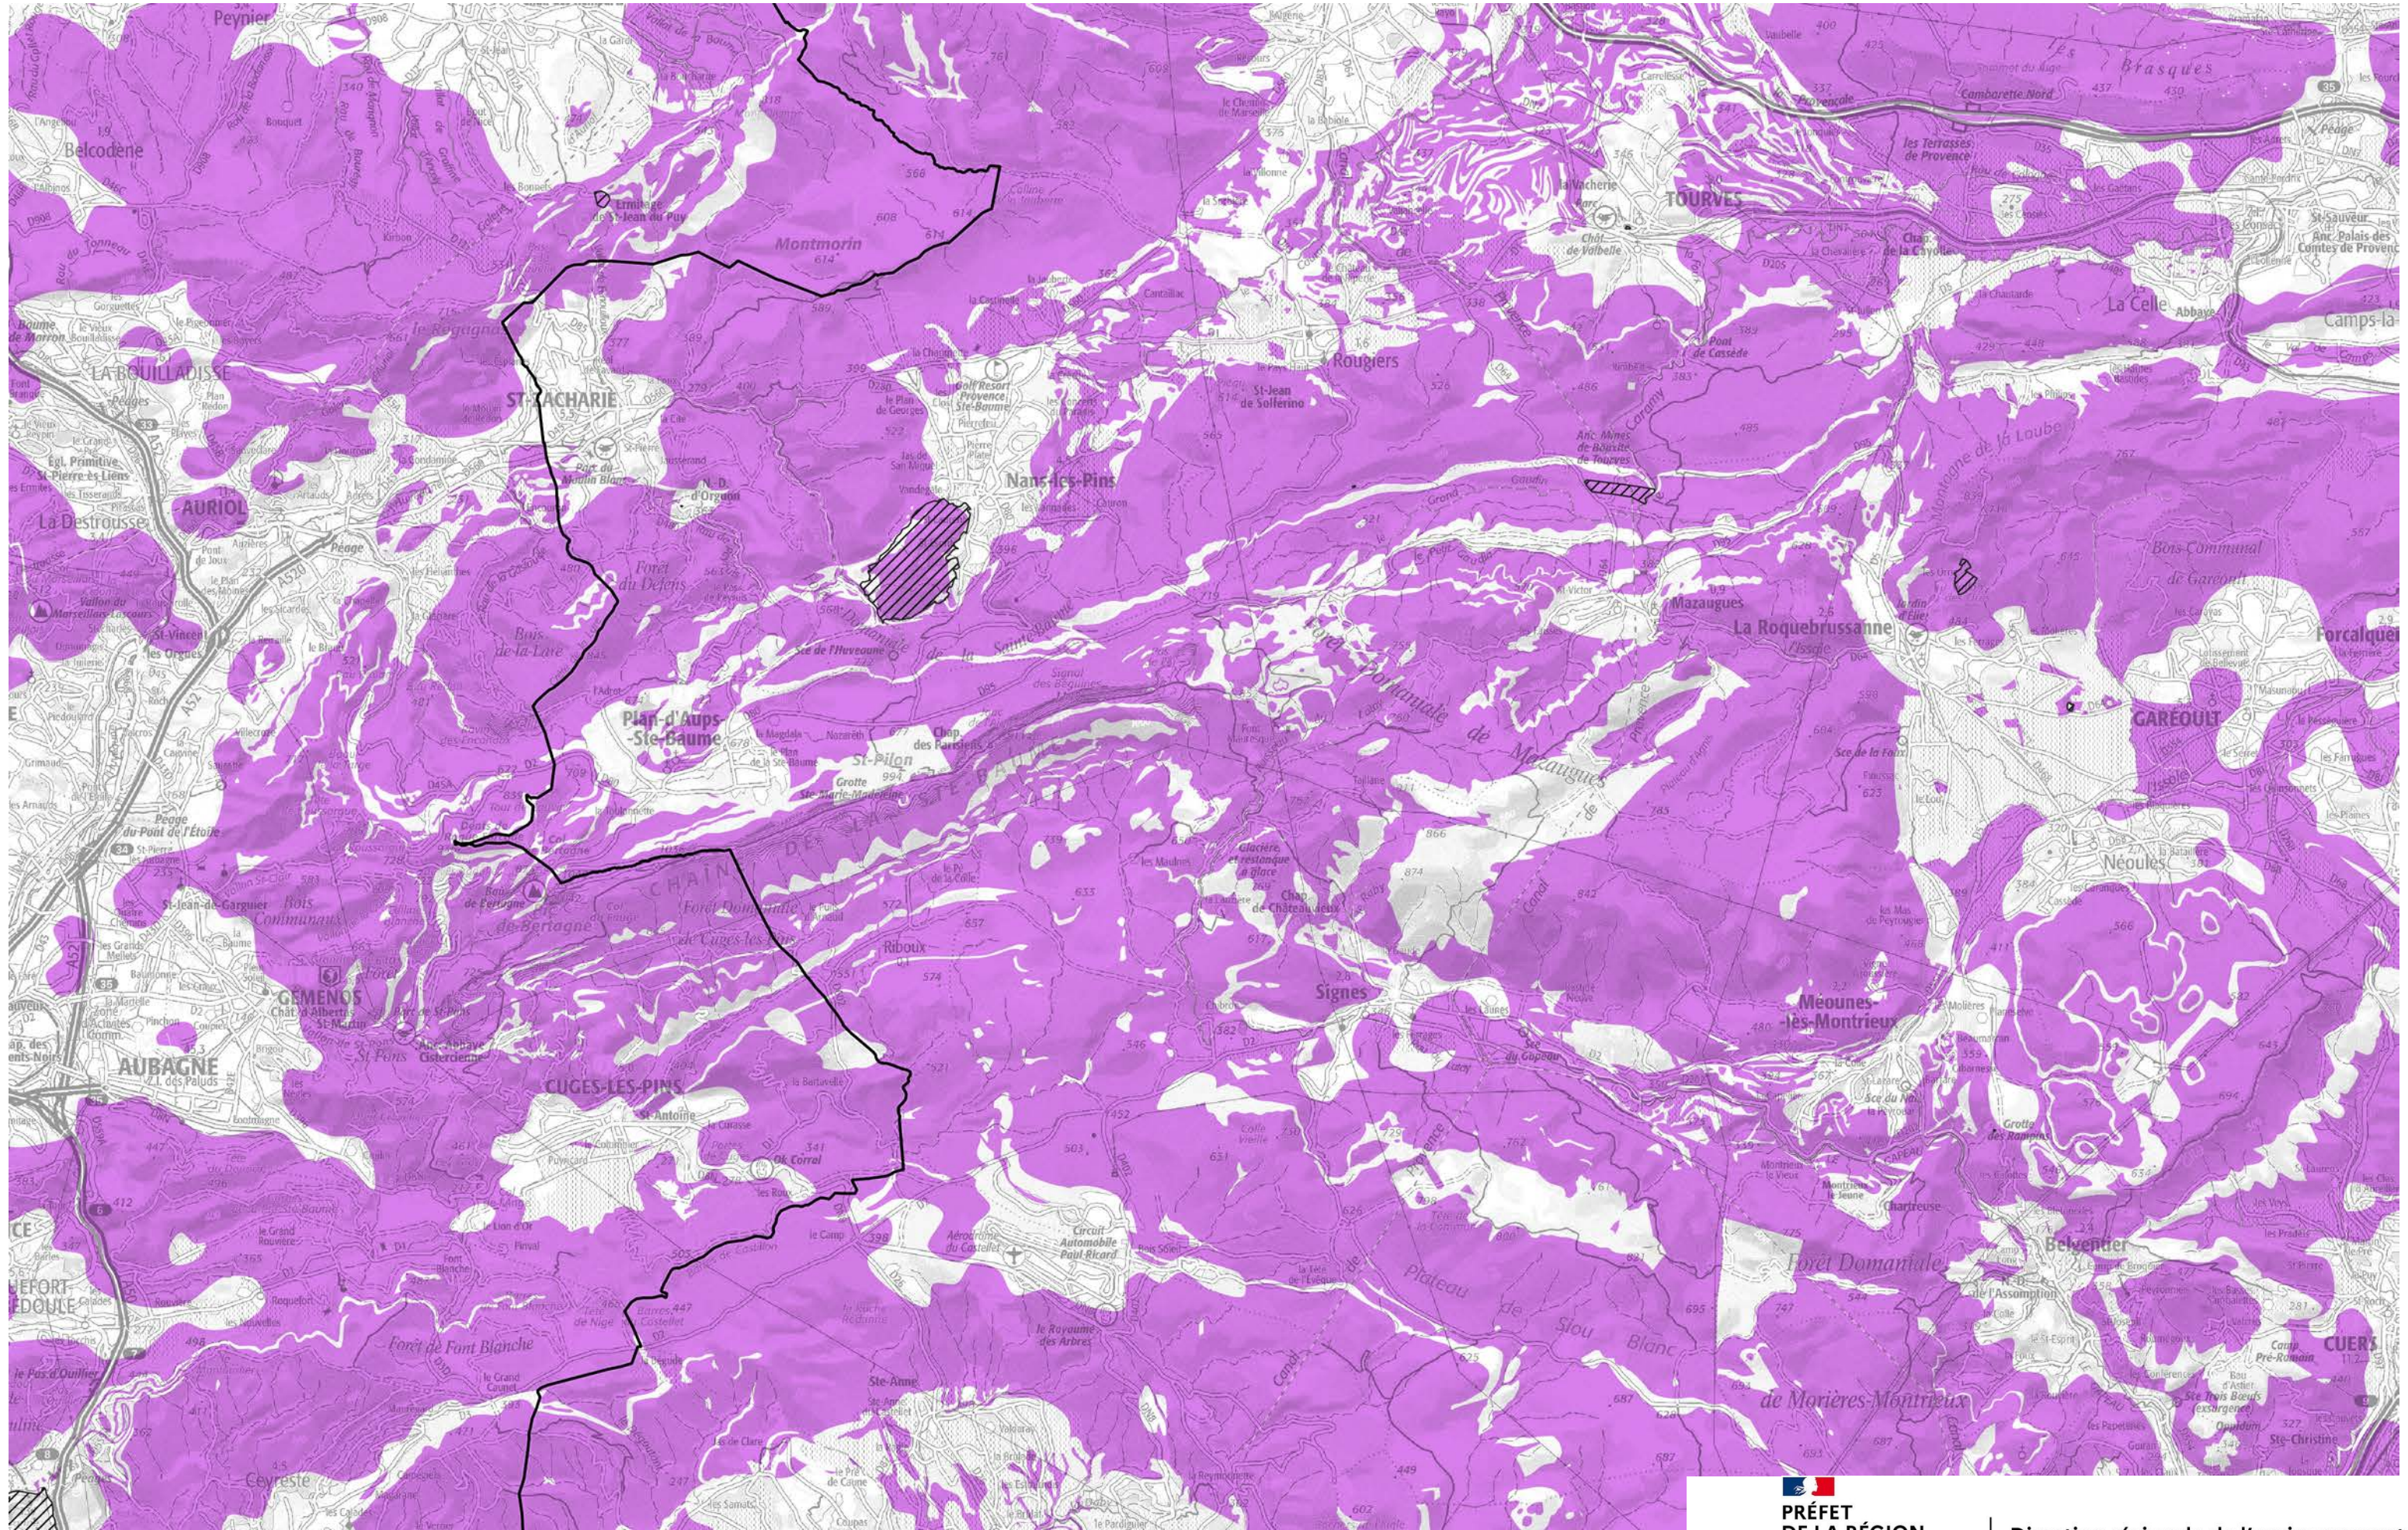

**Direction régionale de l'environnement,
 de l'aménagement et du logement**

Liberté
 Égalité
 Fraternité

Gisement potentiellement exploitable

Site classé

Schéma Régional des Carrières de Provence Alpes Côte d'Azur Gisements potentiellement exploitables