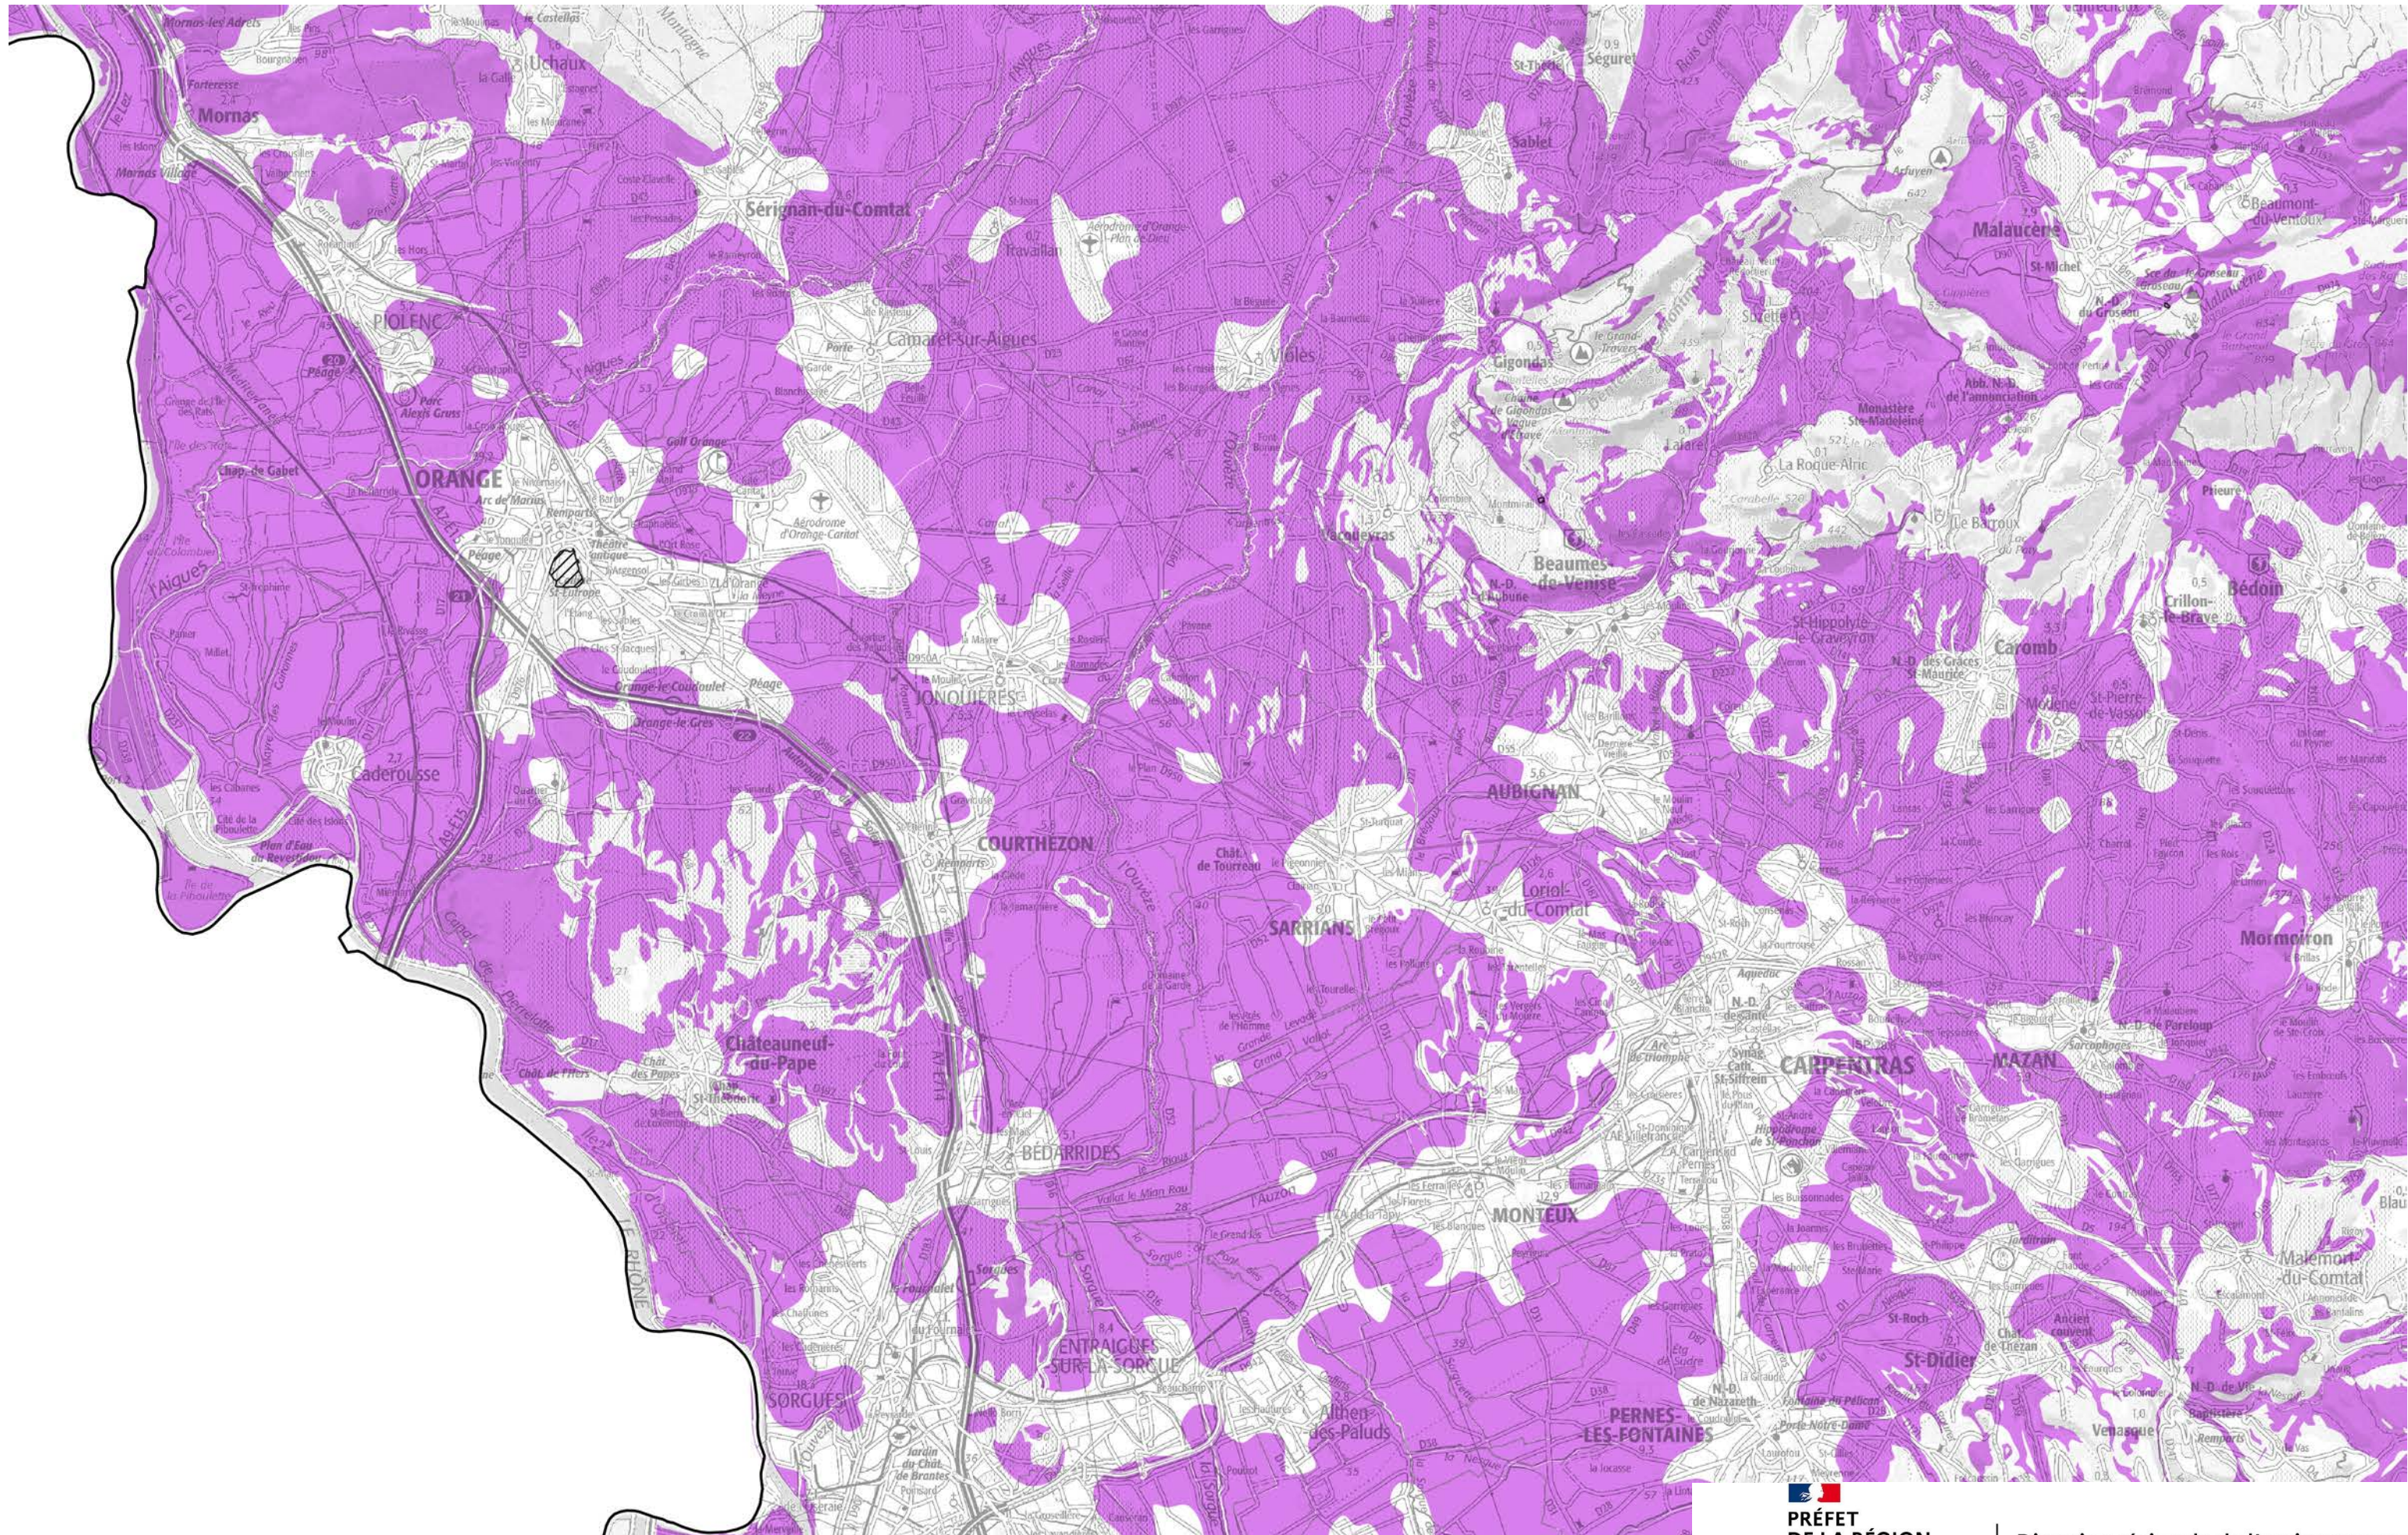

Gisement potentiellement exploitable

Site classé

Schéma Régional des Carrières de Provence Alpes Côte d'Azur Gisements potentiellement exploitables

0 1 2 km

carte N° 14

DREAL PACA -36 Boulevard des Dames - Marseille
Adresse postale : 16 RUE ZATTARA - CS 70248 - 13331 MARSEILLE CEDEX 3
www.developpement-durable.gouv.fr

**PREFET
DE LA REGION
PROVENCE-ALPES-
CÔTE D'AZUR**
*Liberté
Egalité
Fraternité*

**Direction régionale de l'environnement,
de l'aménagement et du logement**