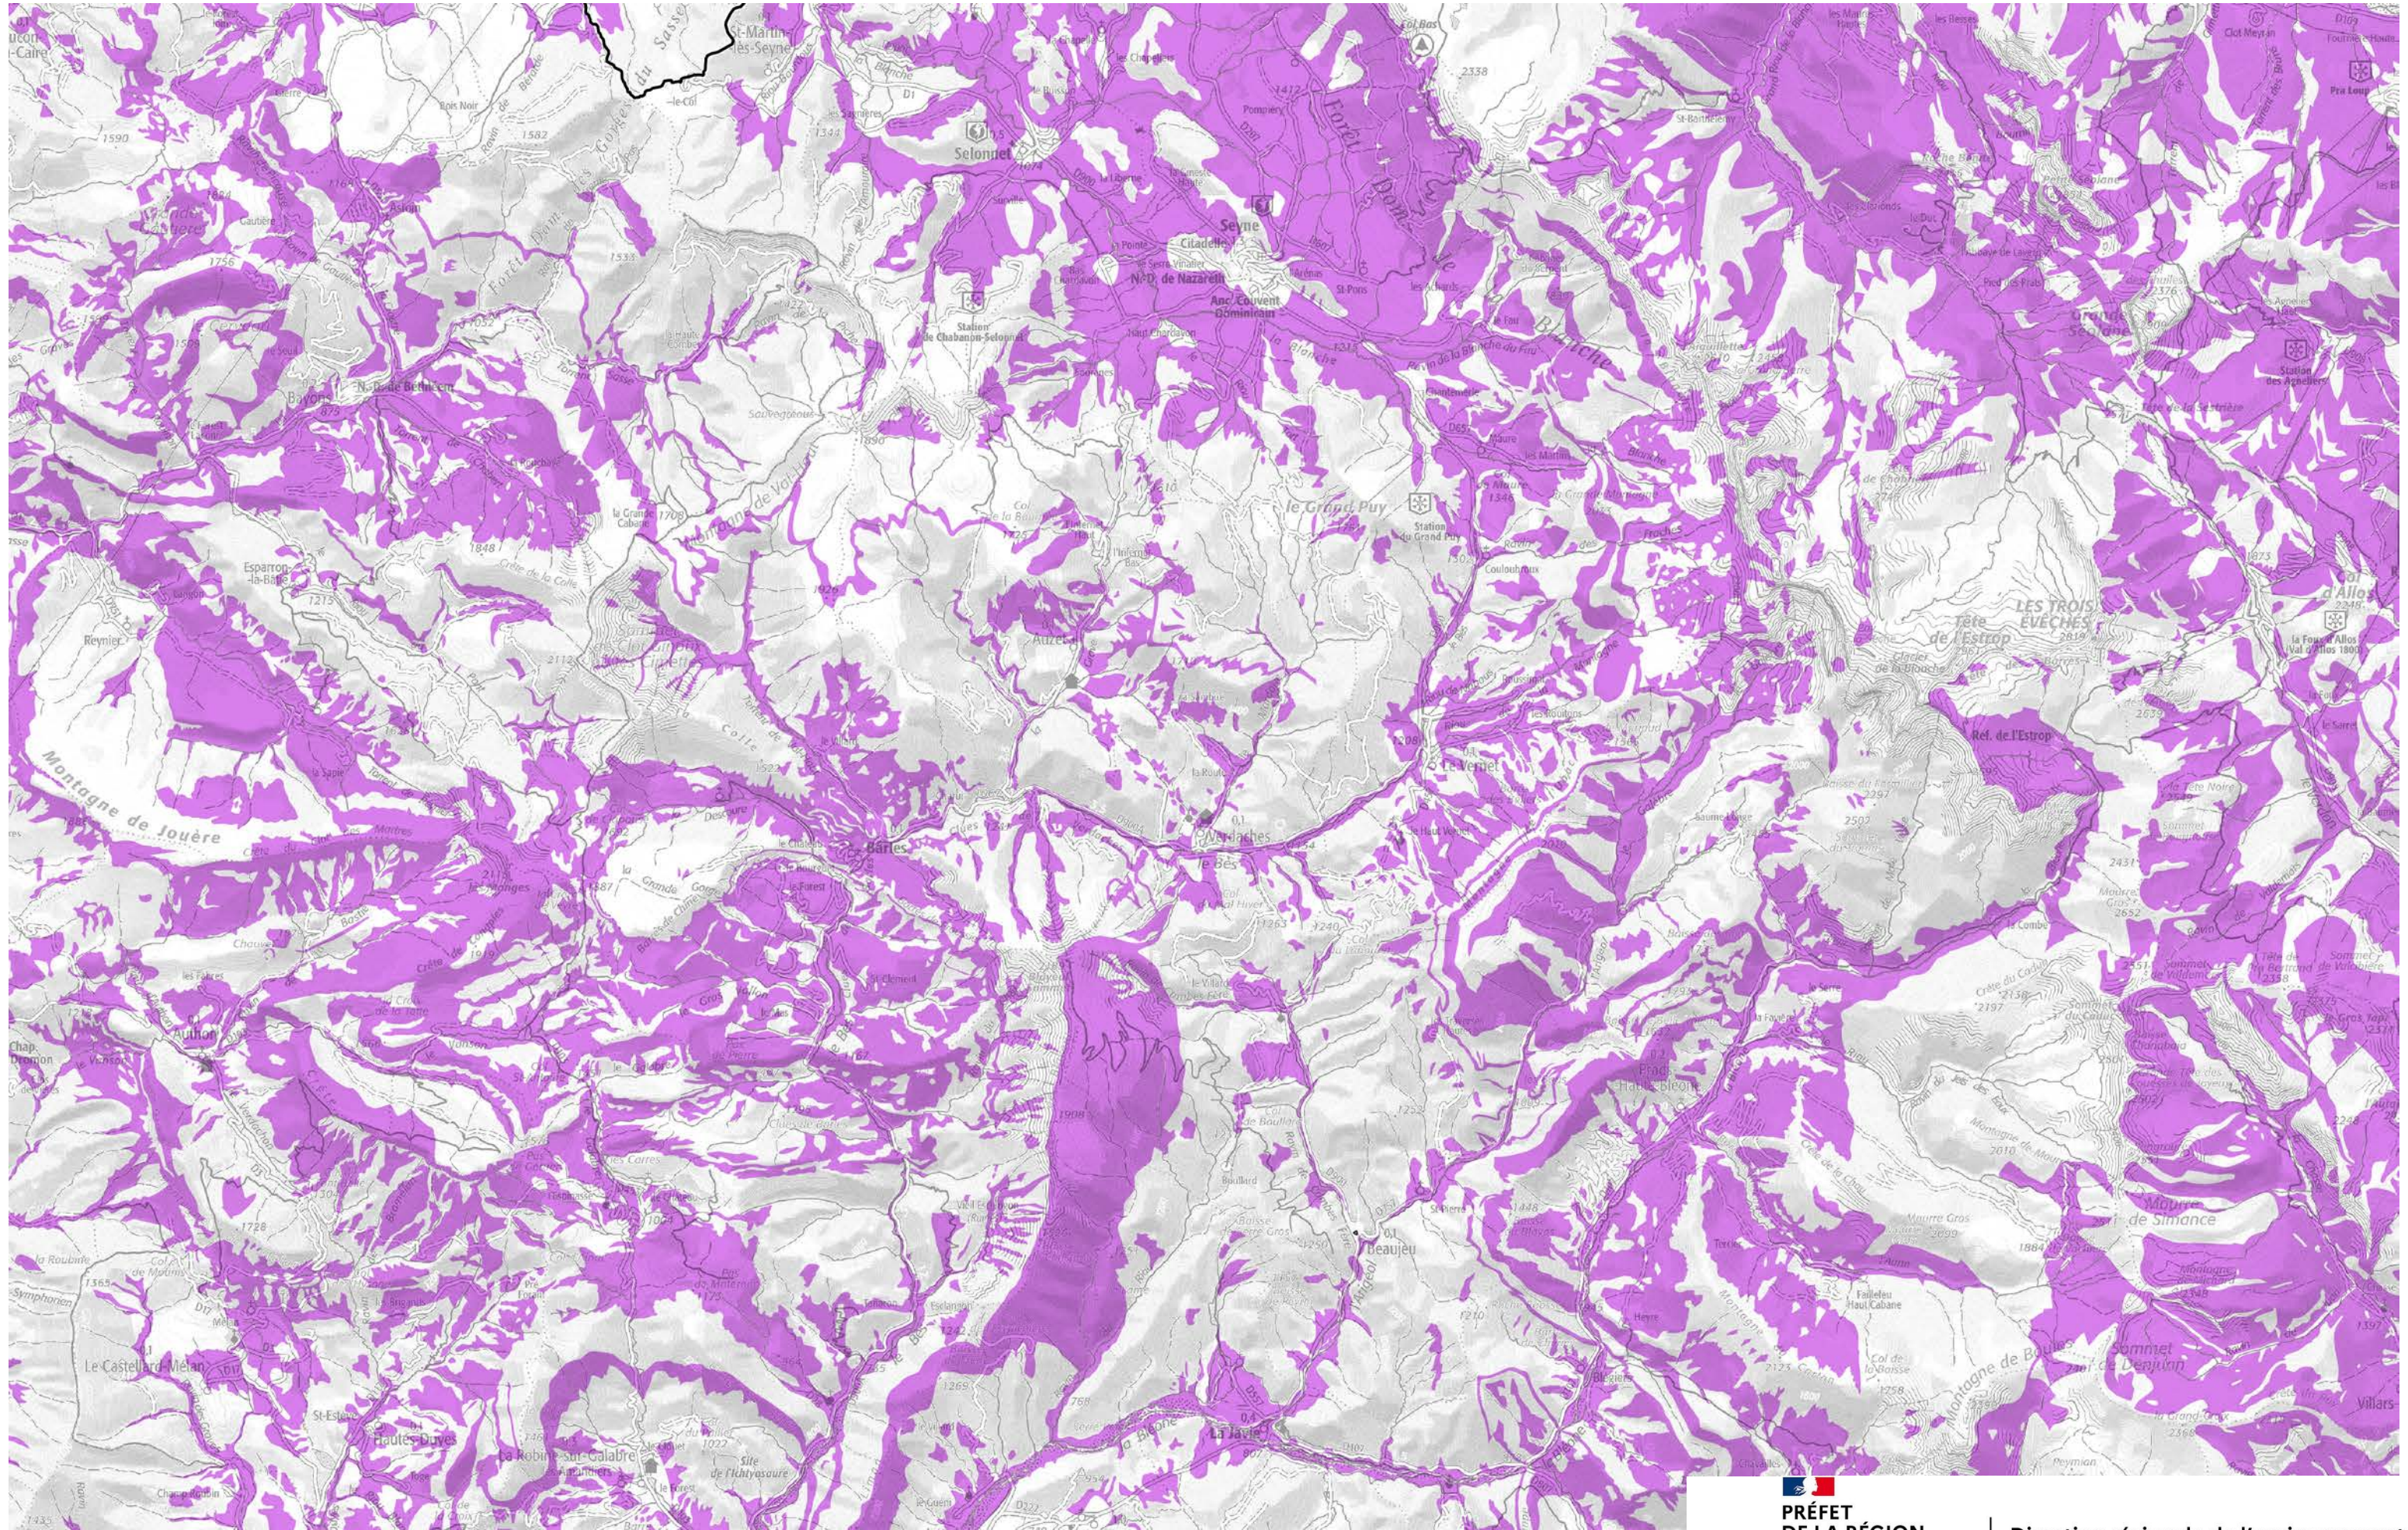

**Direction régionale de l'environnement,
de l'aménagement et du logement**

Gisement potentiellement exploitable

Site classé

Schéma Régional des Carrières de Provence Alpes Côte d'Azur Gisements potentiellement exploitables