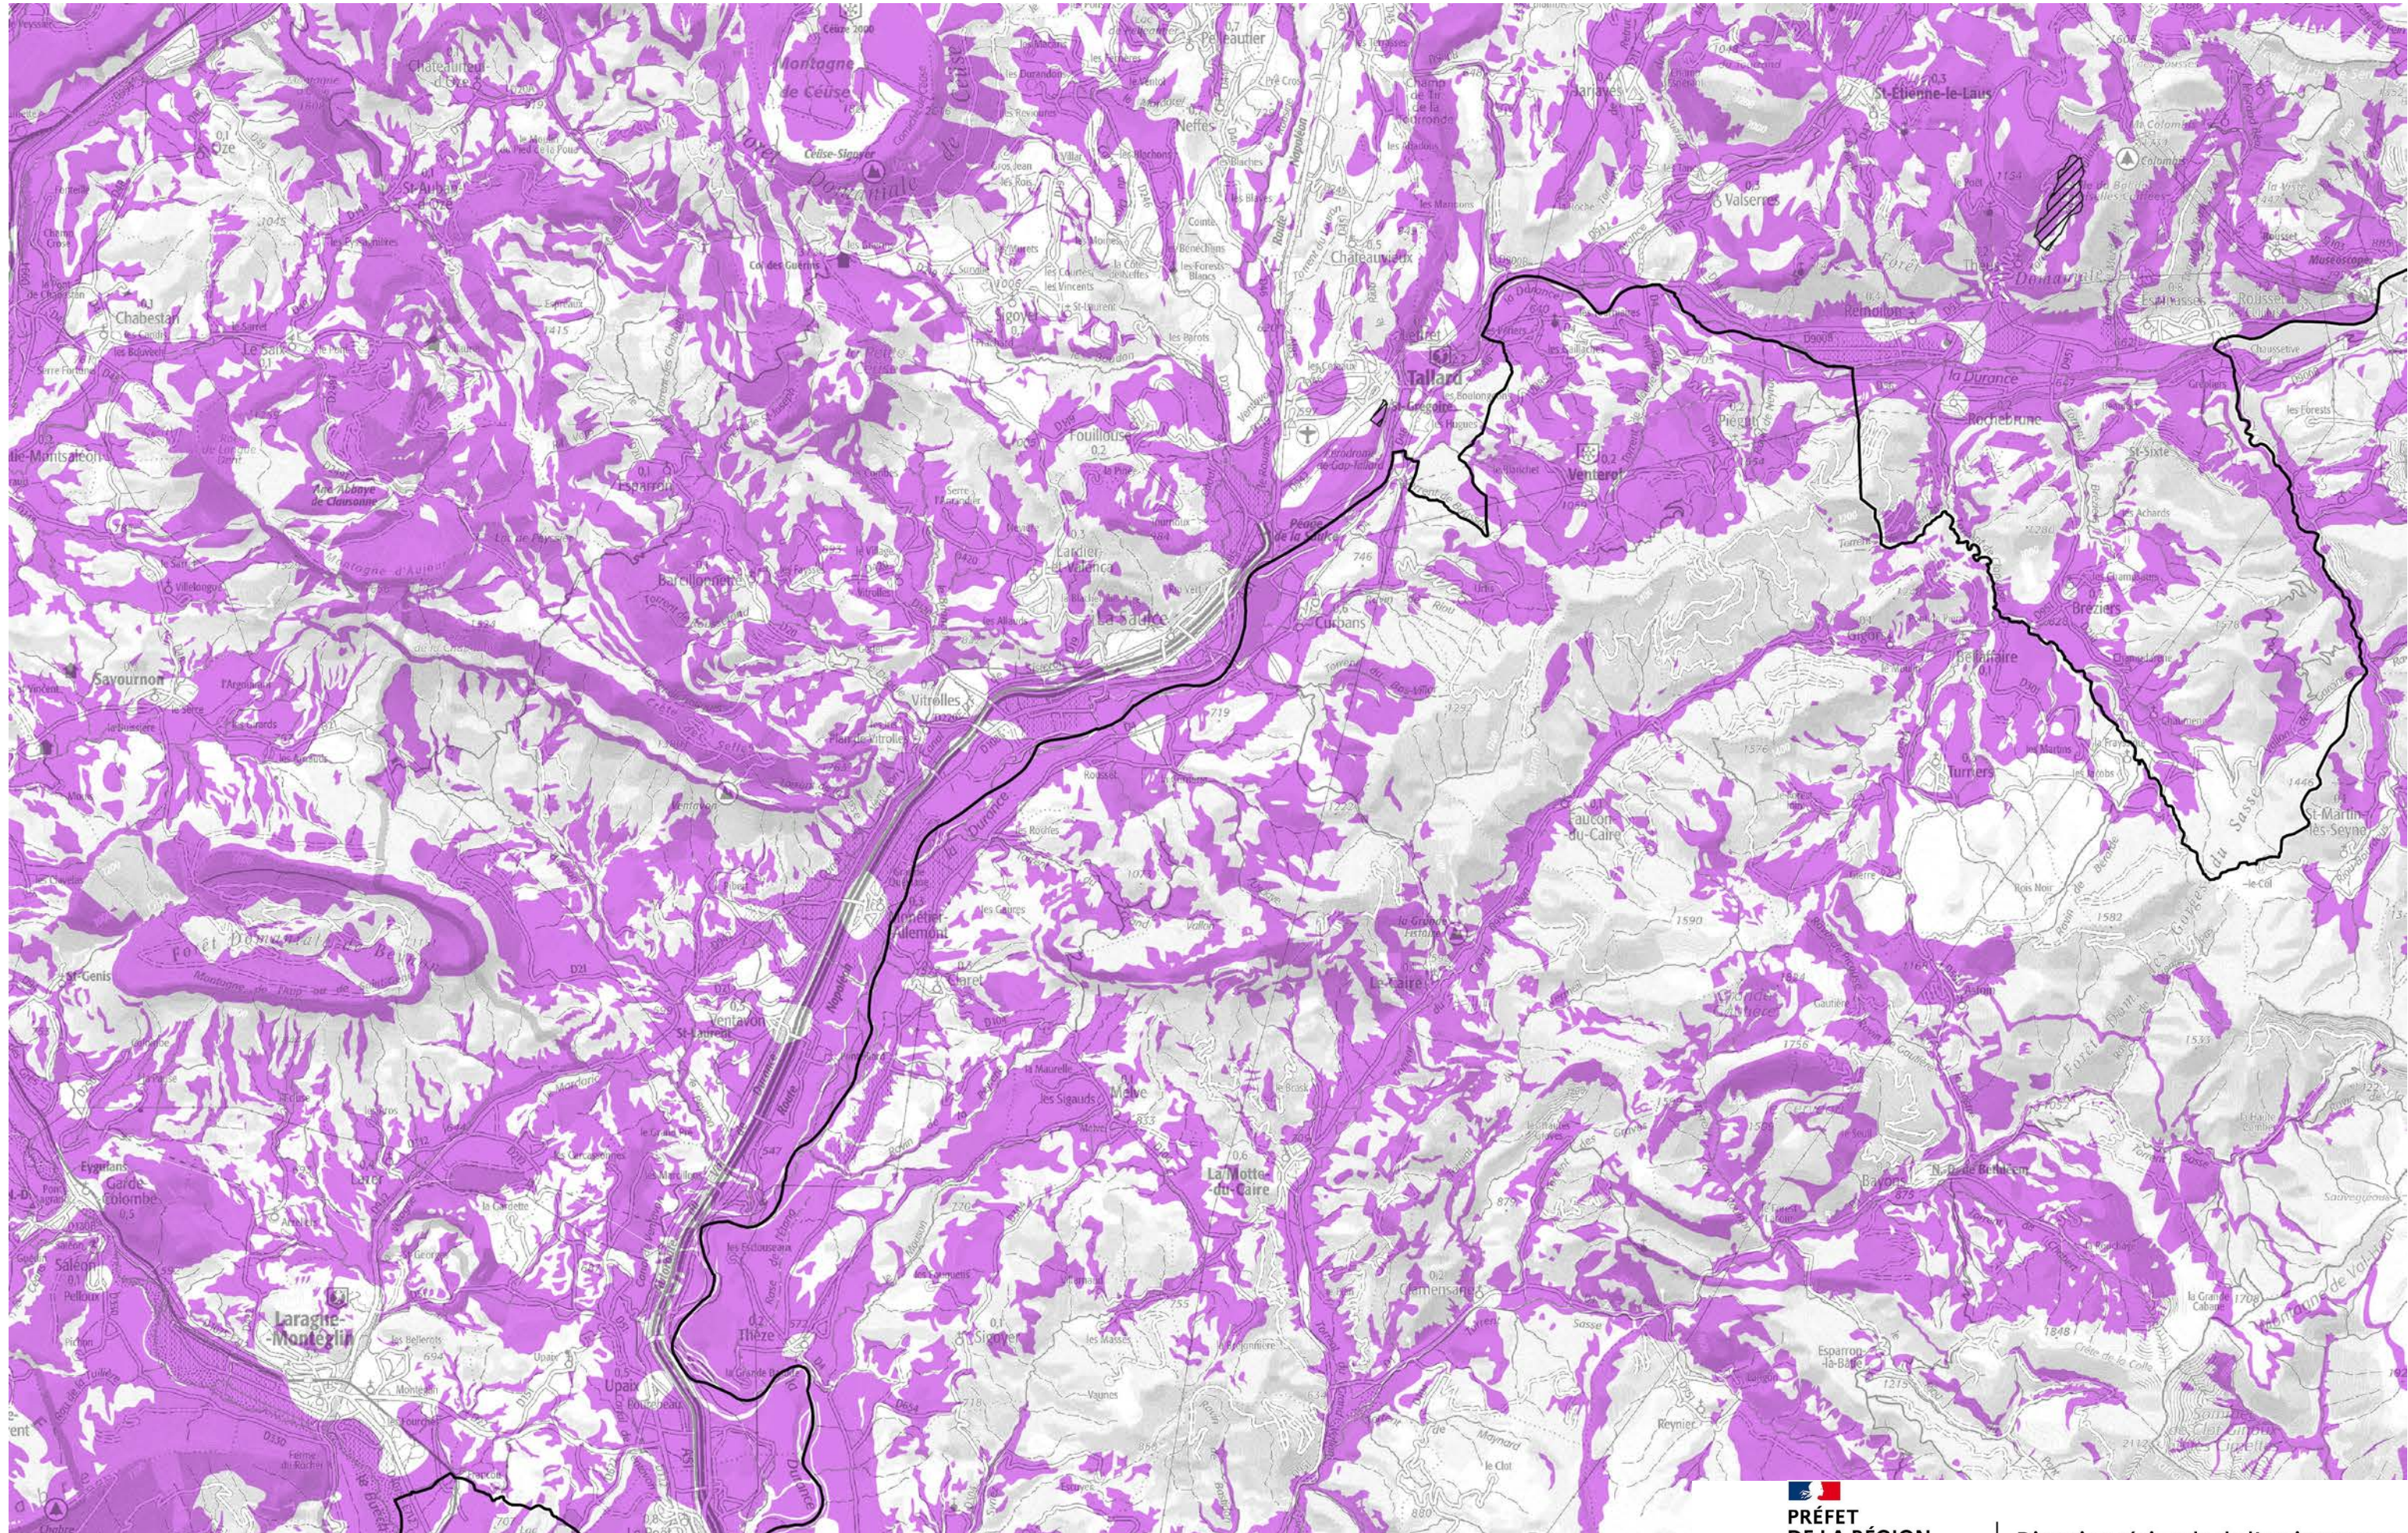

Direction régionale de l'environnement,
de l'aménagement et du logement

 Gisement potentiellement exploitable

 Site classé

Schéma Régional des Carrières de Provence Alpes Côte d'Azur Gisements potentiellement exploitables