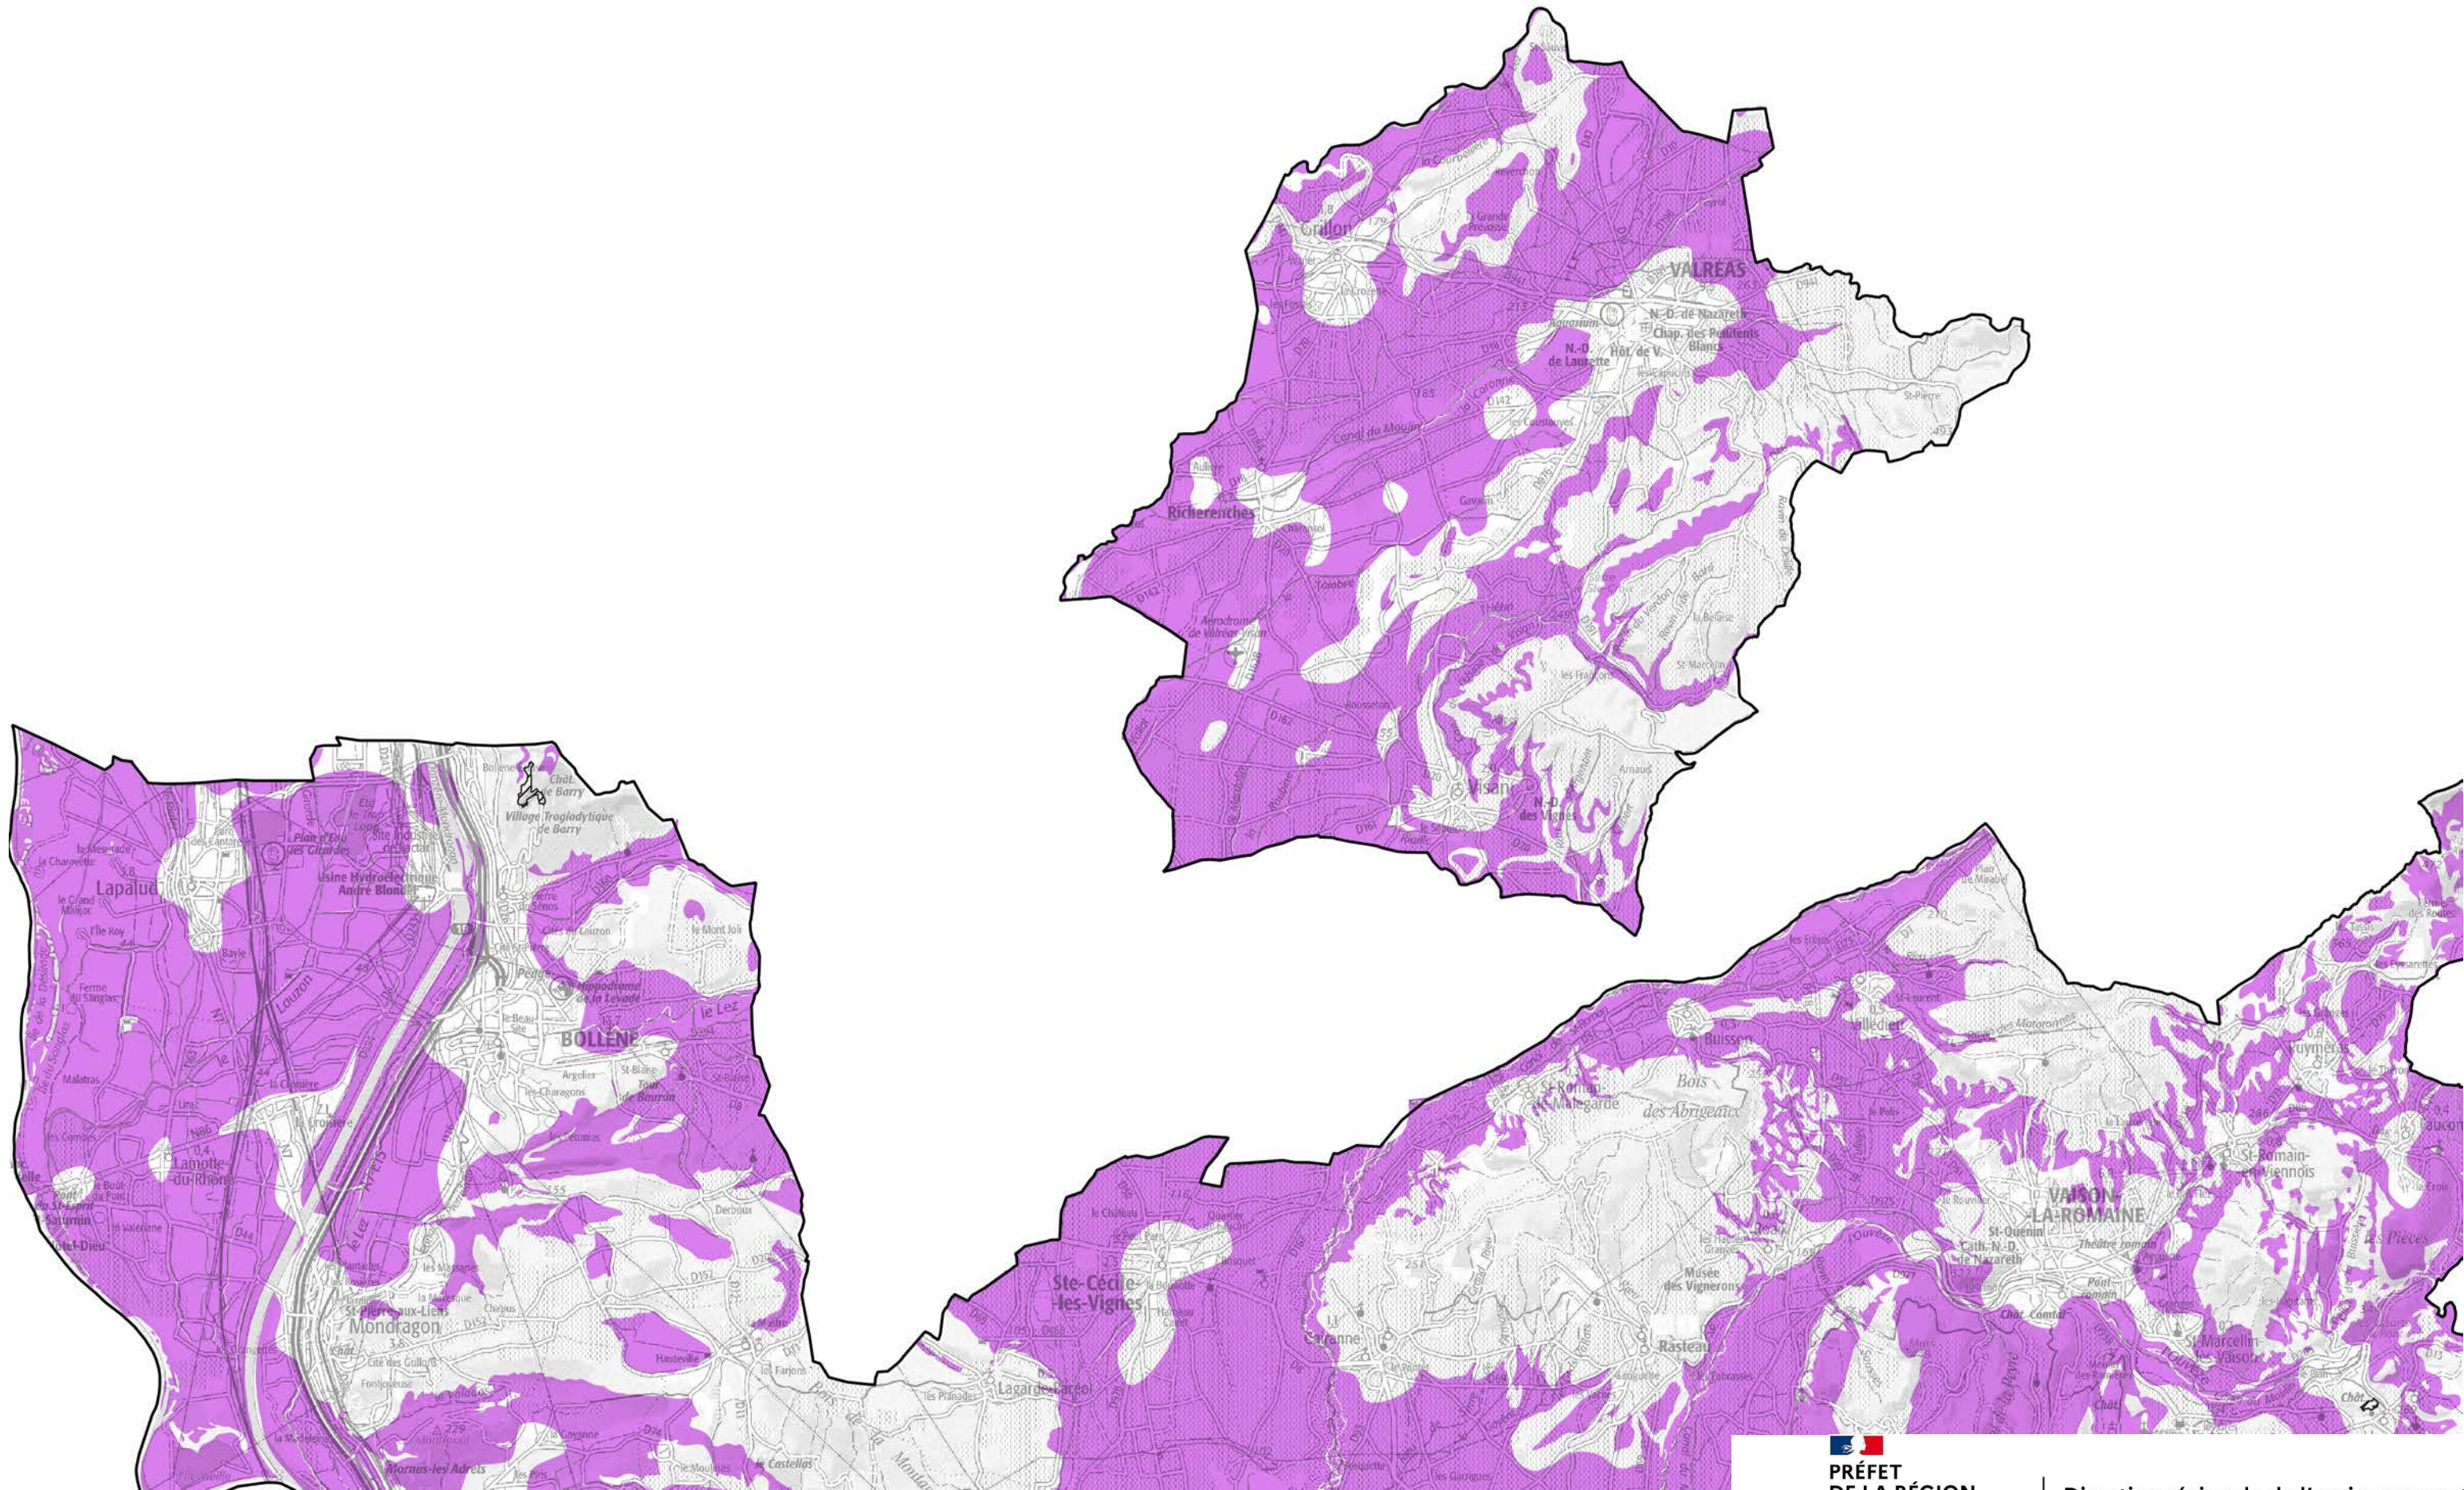

**Direction régionale de l'environnement,
de l'aménagement et du logement**

Gisement potentiellement exploitable
 Site classé

Schéma Régional des Carrières de Provence Alpes Côte d'Azur Gisements potentiellement exploitables