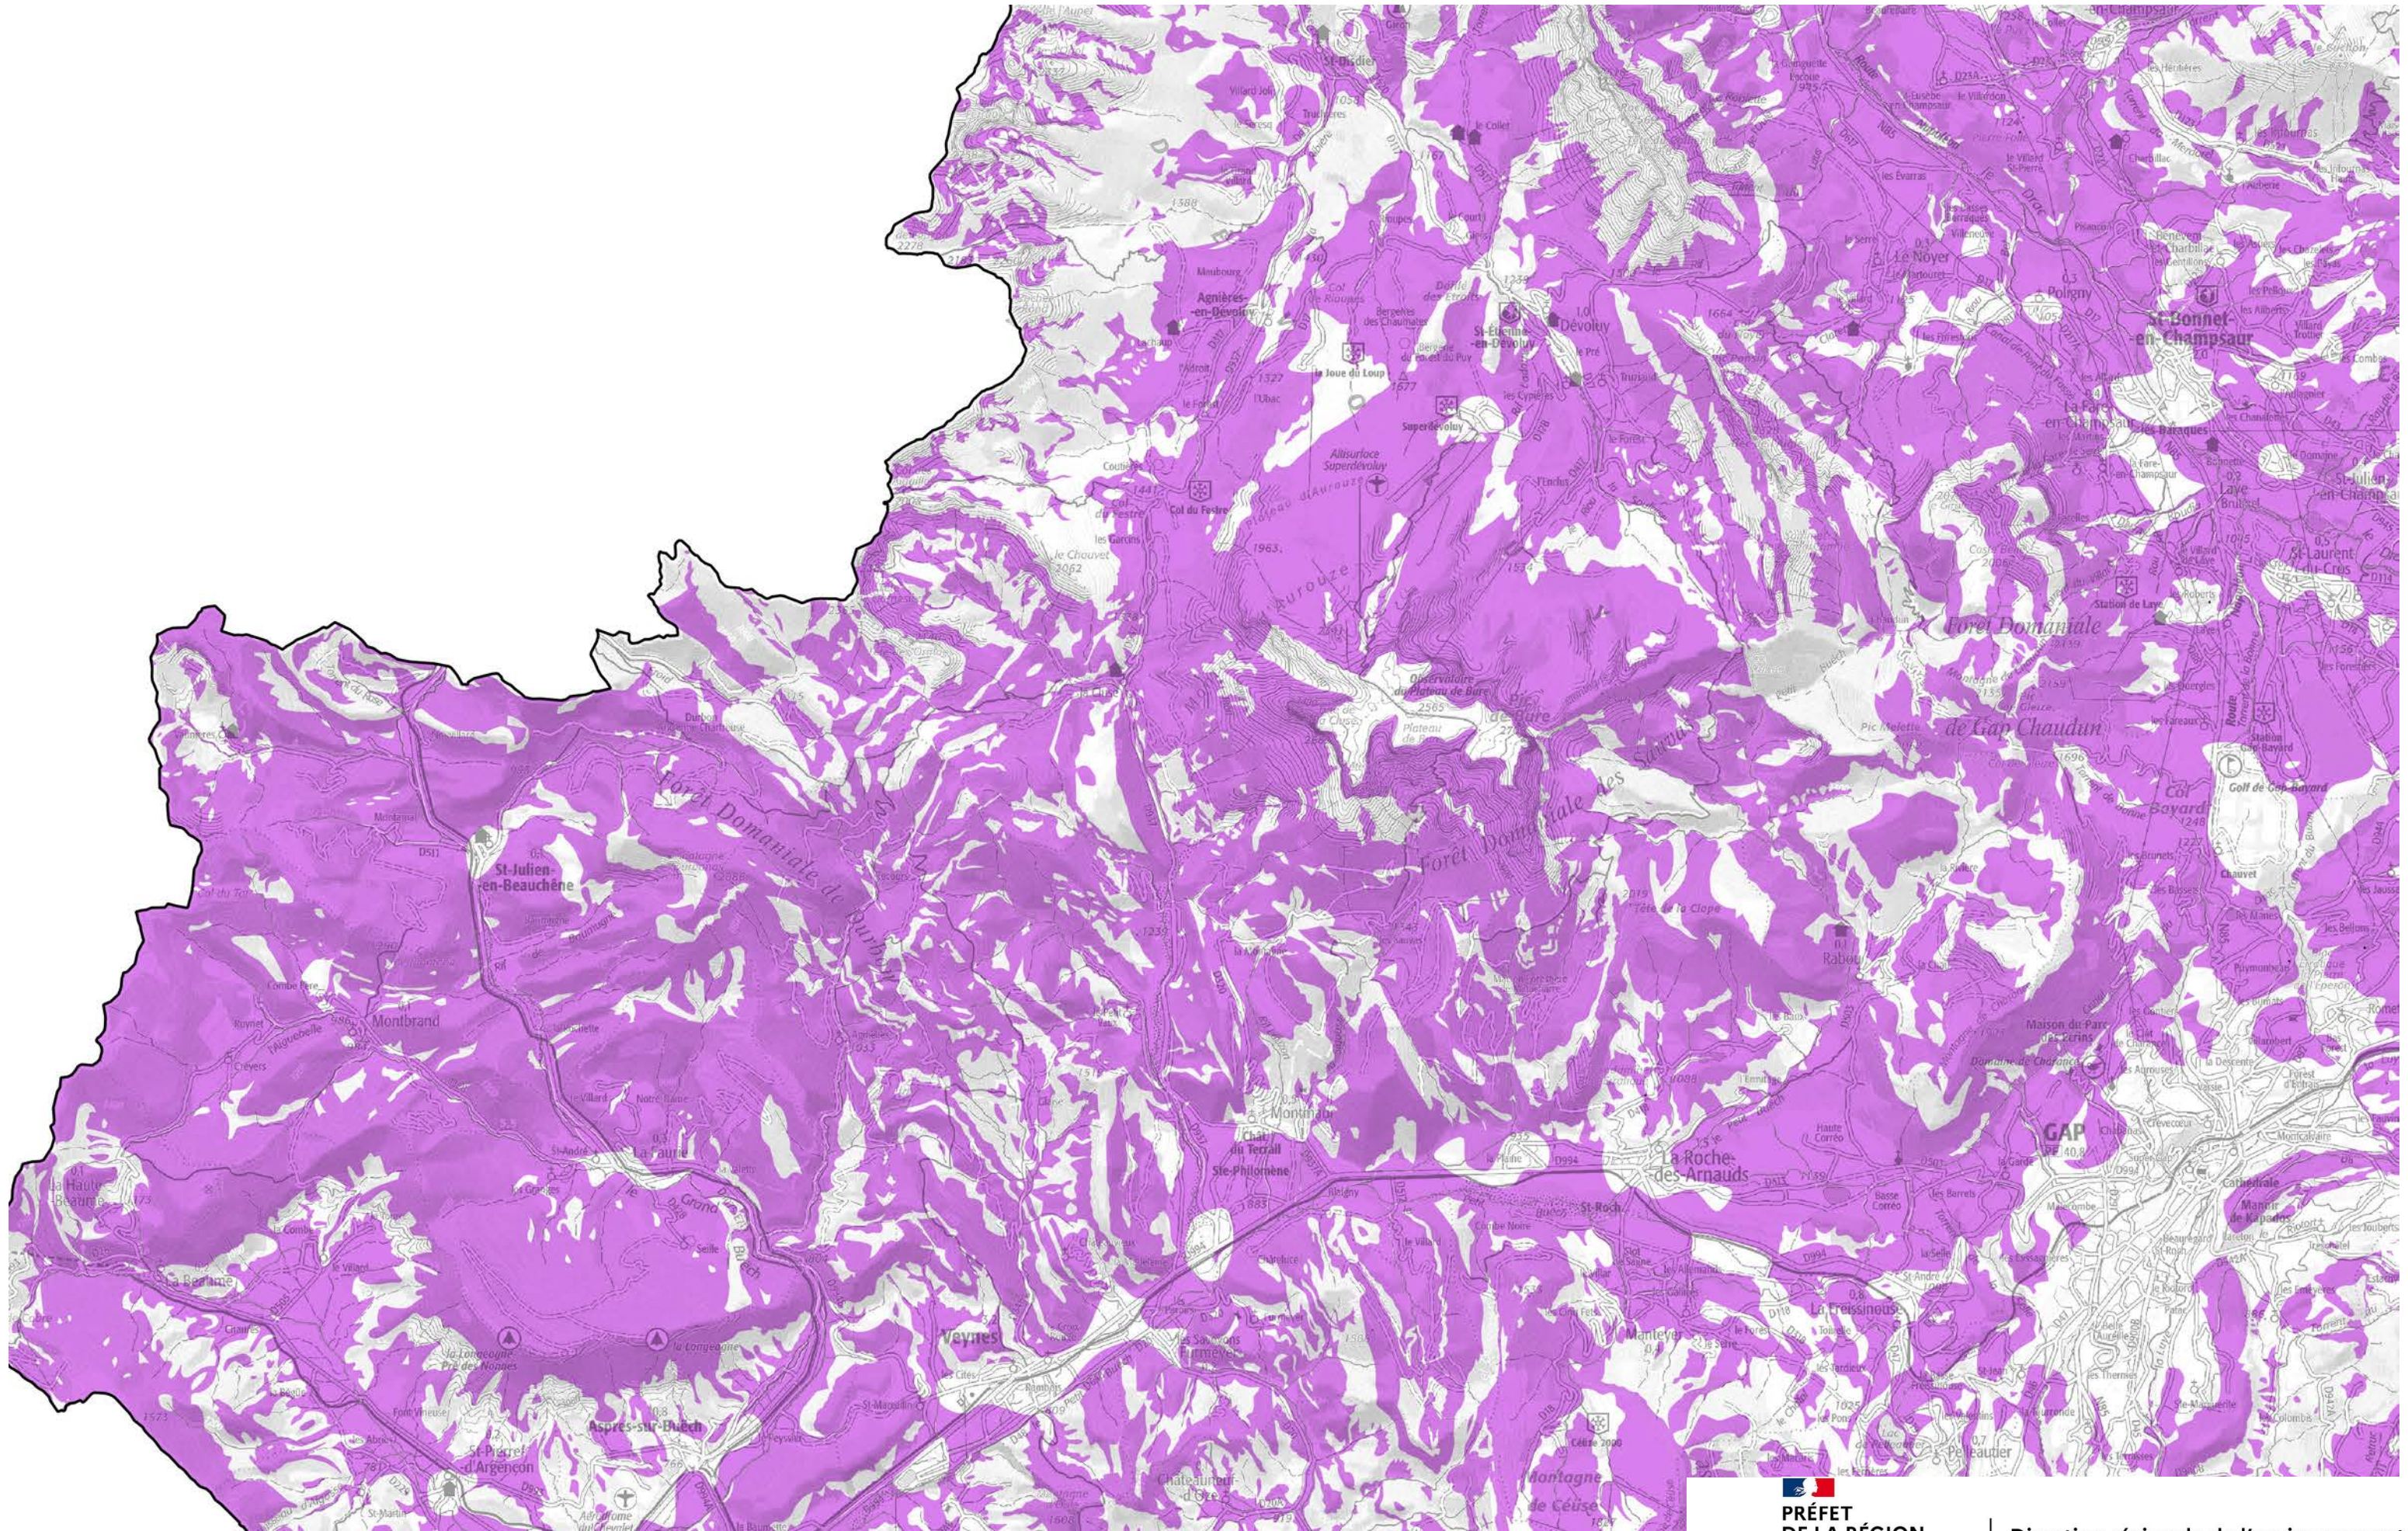

Gisement potentiellement exploitable

Site classé

Schéma Régional des Carrières de Provence Alpes Côte d'Azur Gisements potentiellement exploitables

0 1 2 km

carte N° 6

DREAL PACA -36 Boulevard des Dames - Marseille
Adresse postale : 16 RUE ZATTARA - CS 70248 - 13331 MARSEILLE CEDEX 3
www.developpement-durable.gouv.fr

**PREFET
DE LA REGION
PROVENCE-ALPES-
CÔTE D'AZUR**
*Liberté
Egalité
Fraternité*

**Direction régionale de l'environnement,
de l'aménagement et du logement**