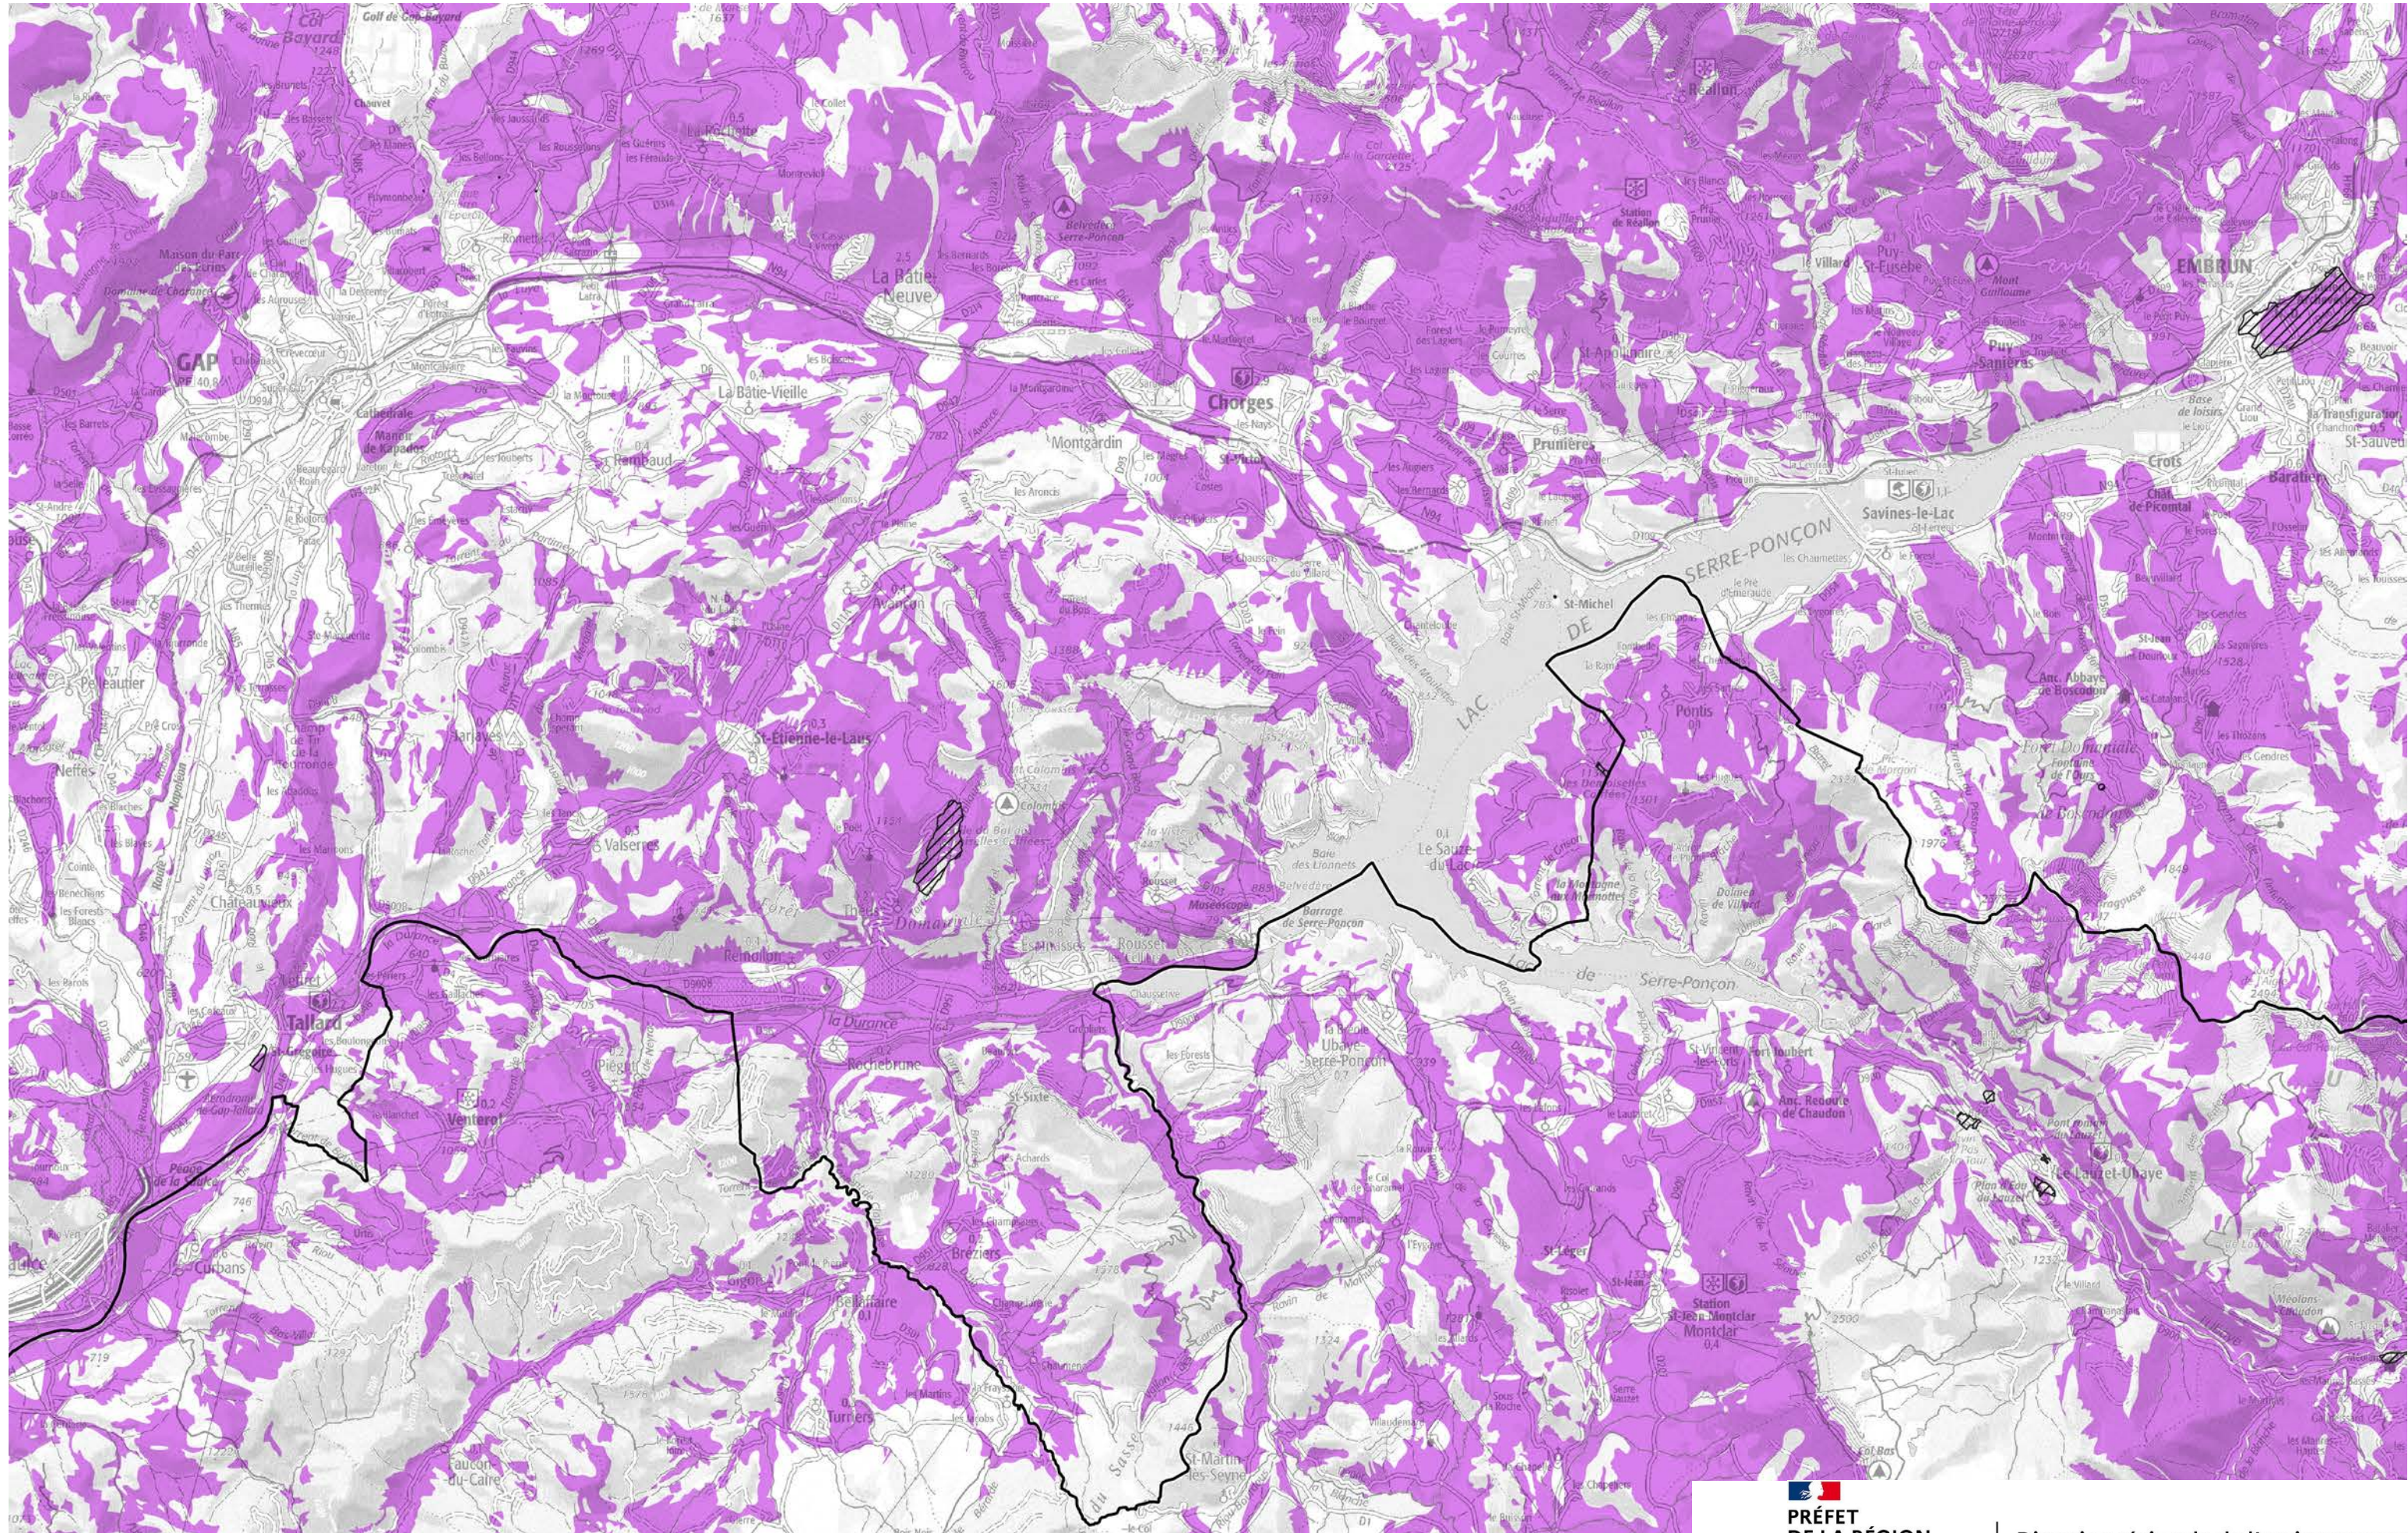

**Direction régionale de l'environnement,
de l'aménagement et du logement**

 Gisement potentiellement exploitable

 Site classé

Schéma Régional des Carrières de Provence Alpes Côte d'Azur Gisements potentiellement exploitables