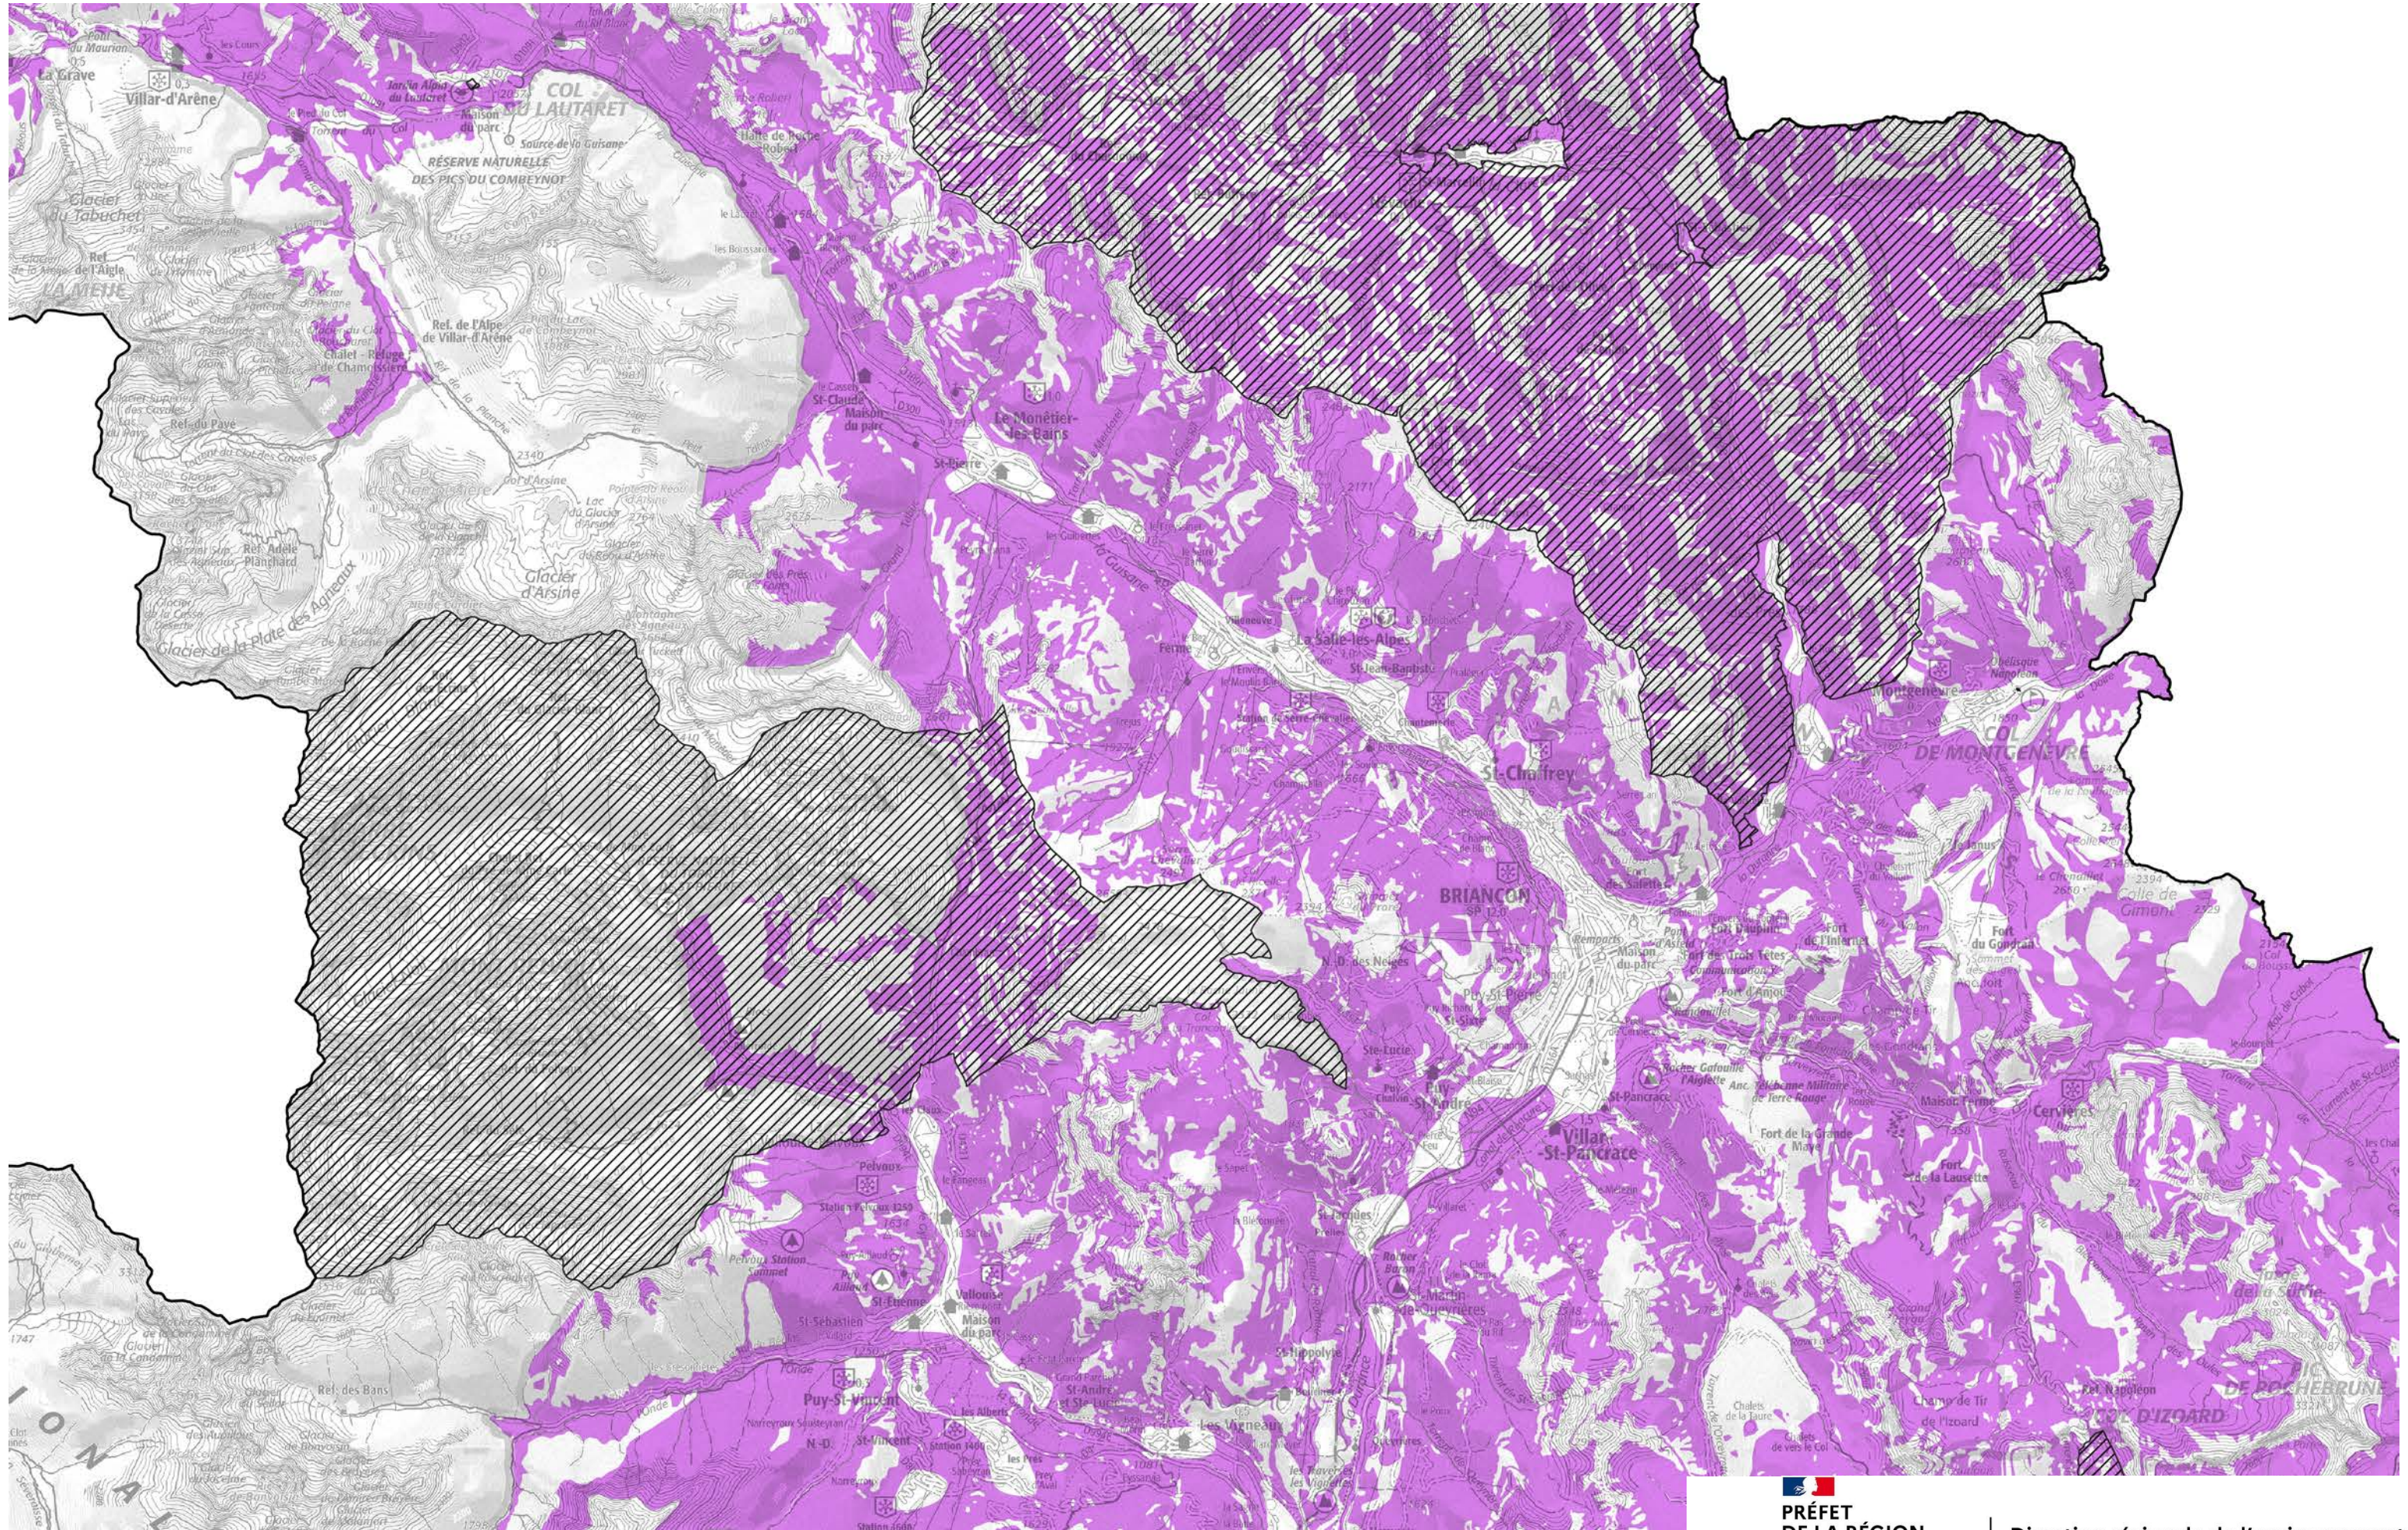

Gisement potentiellement exploitable

Site classé

Schéma Régional des Carrières de Provence Alpes Côte d'Azur Gisements potentiellement exploitables

0 1 2 km

carte N° 3

DREAL PACA -36 Boulevard des Dames - Marseille
Adresse postale : 16 RUE ZATTARA - CS 70248 - 13331 MARSEILLE CEDEX 3
www.developpement-durable.gouv.fr

**PREFET
DE LA RÉGION
PROVENCE-ALPES-
CÔTE D'AZUR**
Liberté
Égalité
Fraternité

Direction régionale de l'environnement,
de l'aménagement et du logement