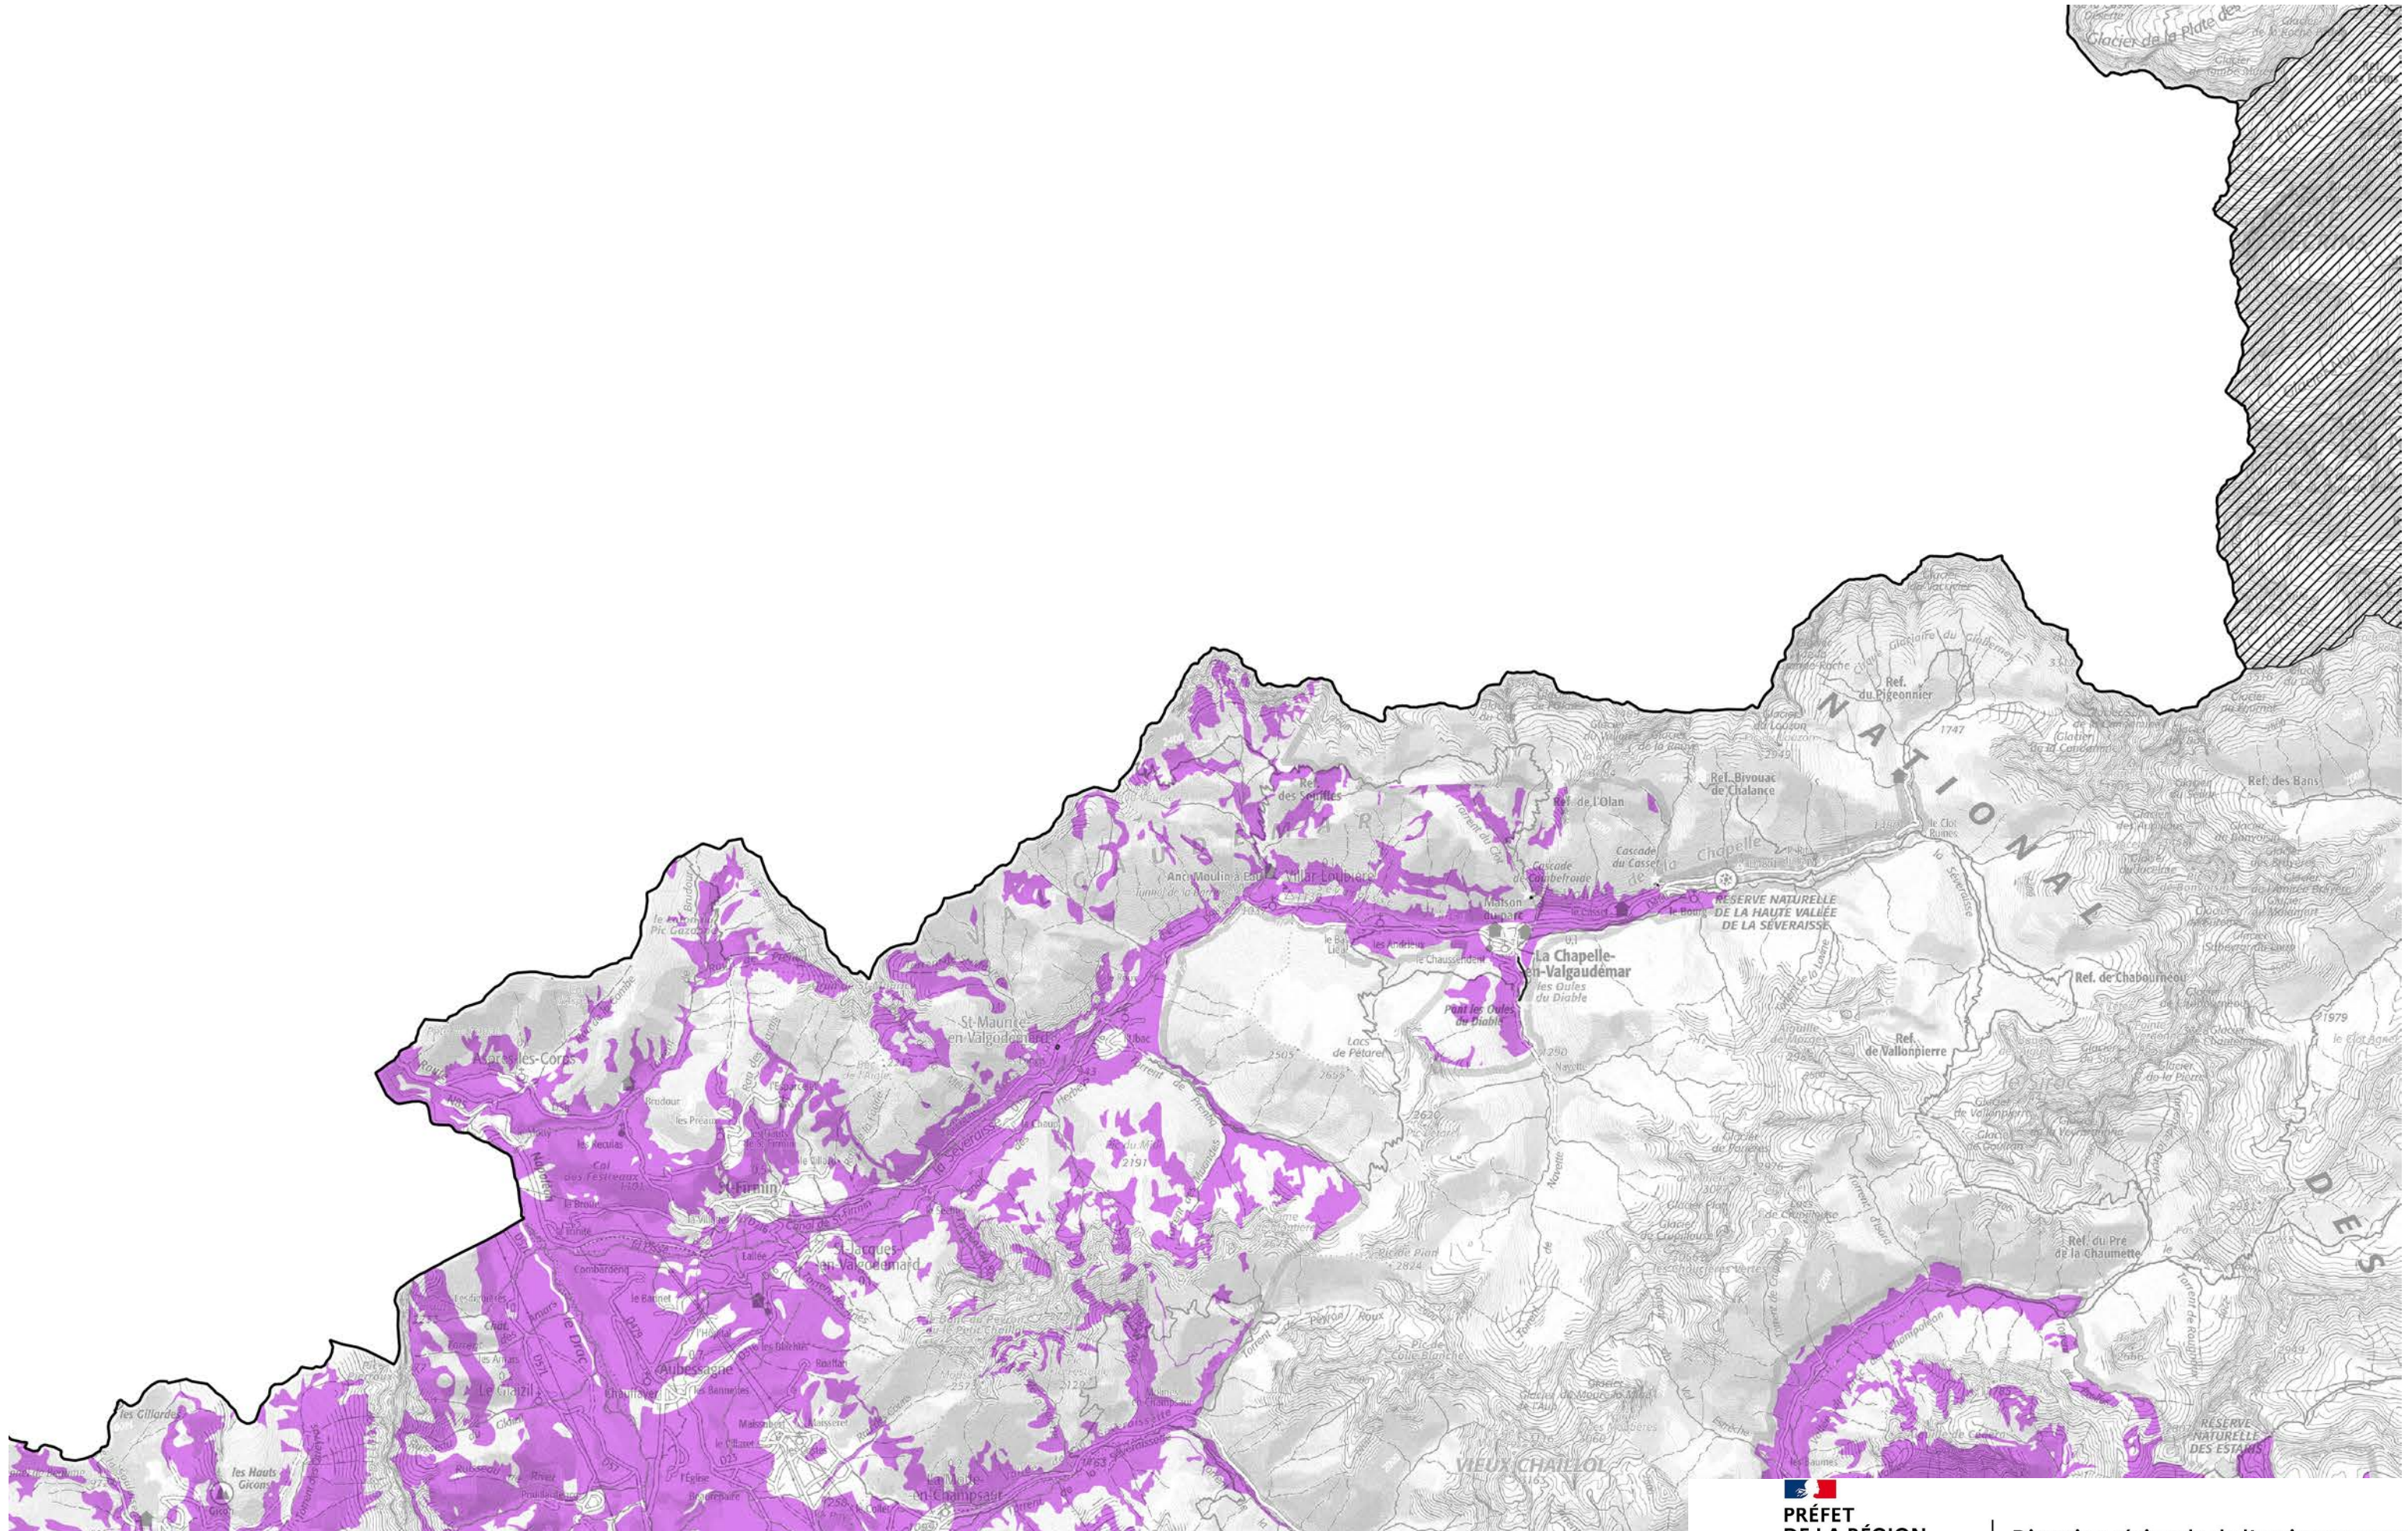

Gisement potentiellement exploitable
 Site classé

Schéma Régional des Carrières de Provence Alpes Côte d'Azur Gisements potentiellement exploitables

0 1 2 km

carte N° 2

DREAL PACA -36 Boulevard des Dames - Marseille
 Adresse postale : 16 RUE ZATTARA - CS 70248 - 13331 MARSEILLE CEDEX 3
www.developpement-durable.gouv.fr