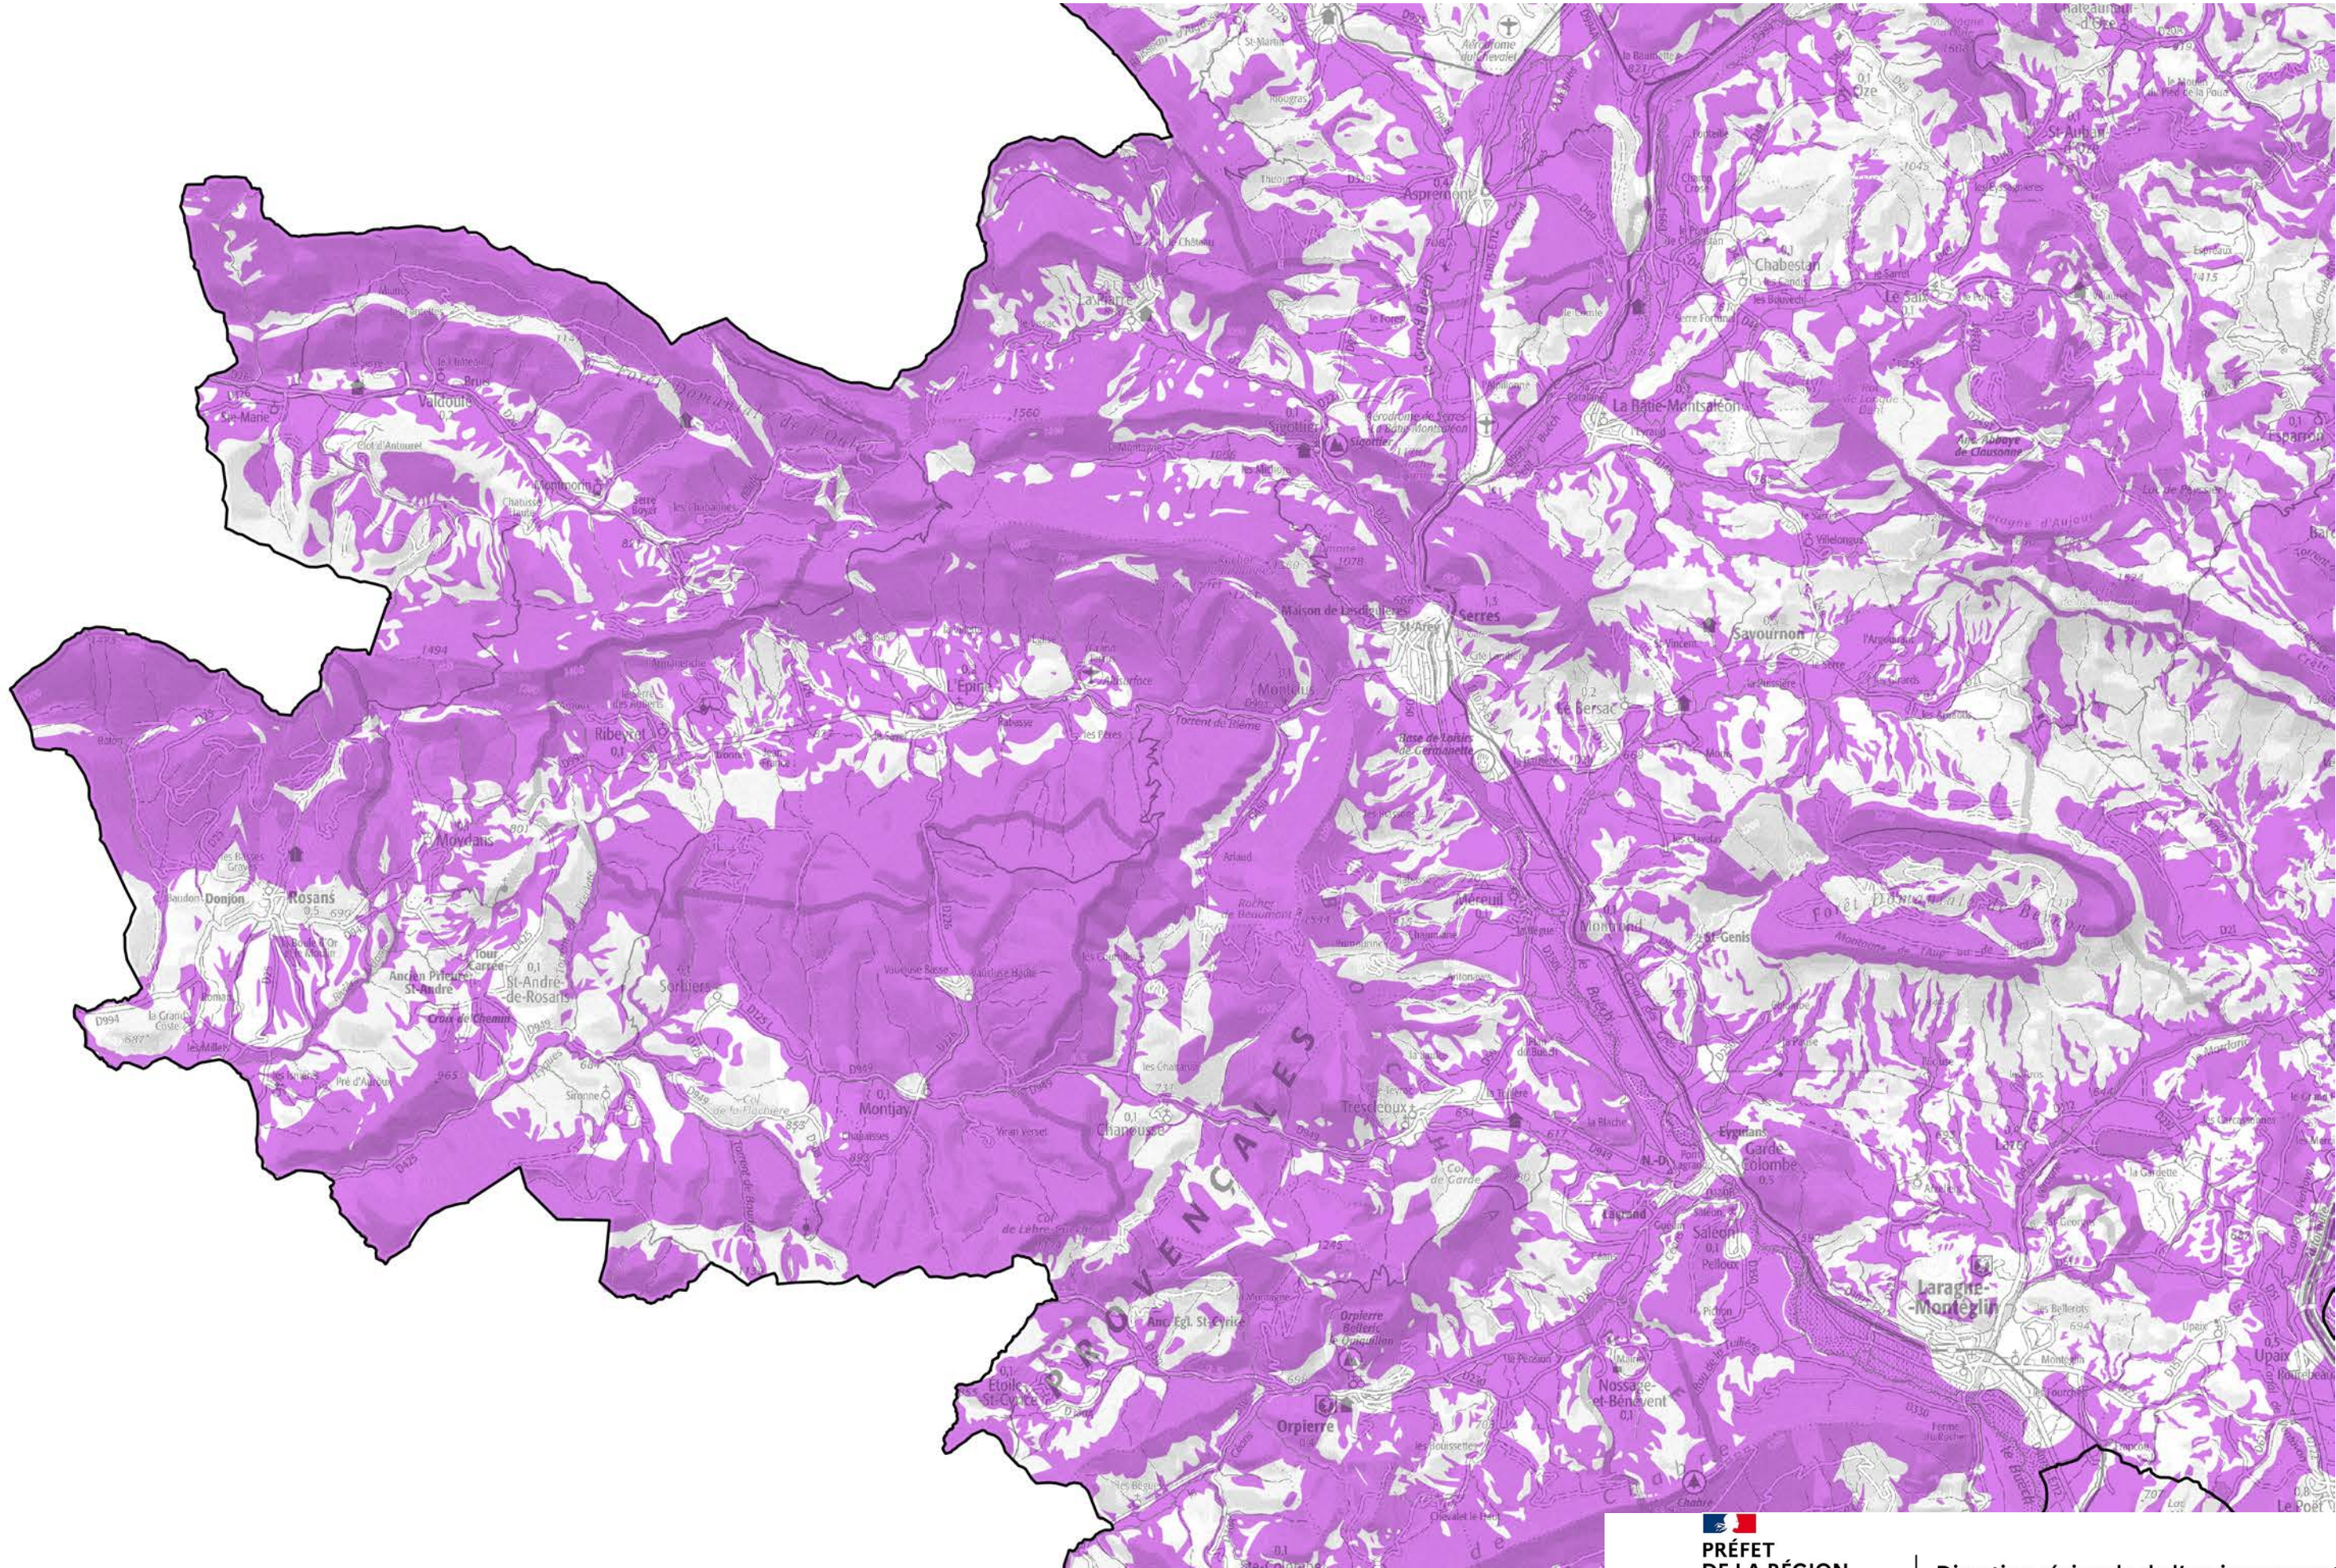

Gisement potentiellement exploitable

Site classé

Schéma Régional des Carrières de Provence Alpes Côte d'Azur Gisements potentiellement exploitables

0 1 2 km

carte N° 9

DREAL PACA -36 Boulevard des Dames - Marseille
Adresse postale : 16 RUE ZATTARA - CS 70248 - 13331 MARSEILLE CEDEX 3
www.developpement-durable.gouv.fr

**PREFET
DE LA REGION
PROVENCE-ALPES-
CÔTE D'AZUR**
Liberté
Egalité
Fraternité

Direction régionale de l'environnement,
de l'aménagement et du logement