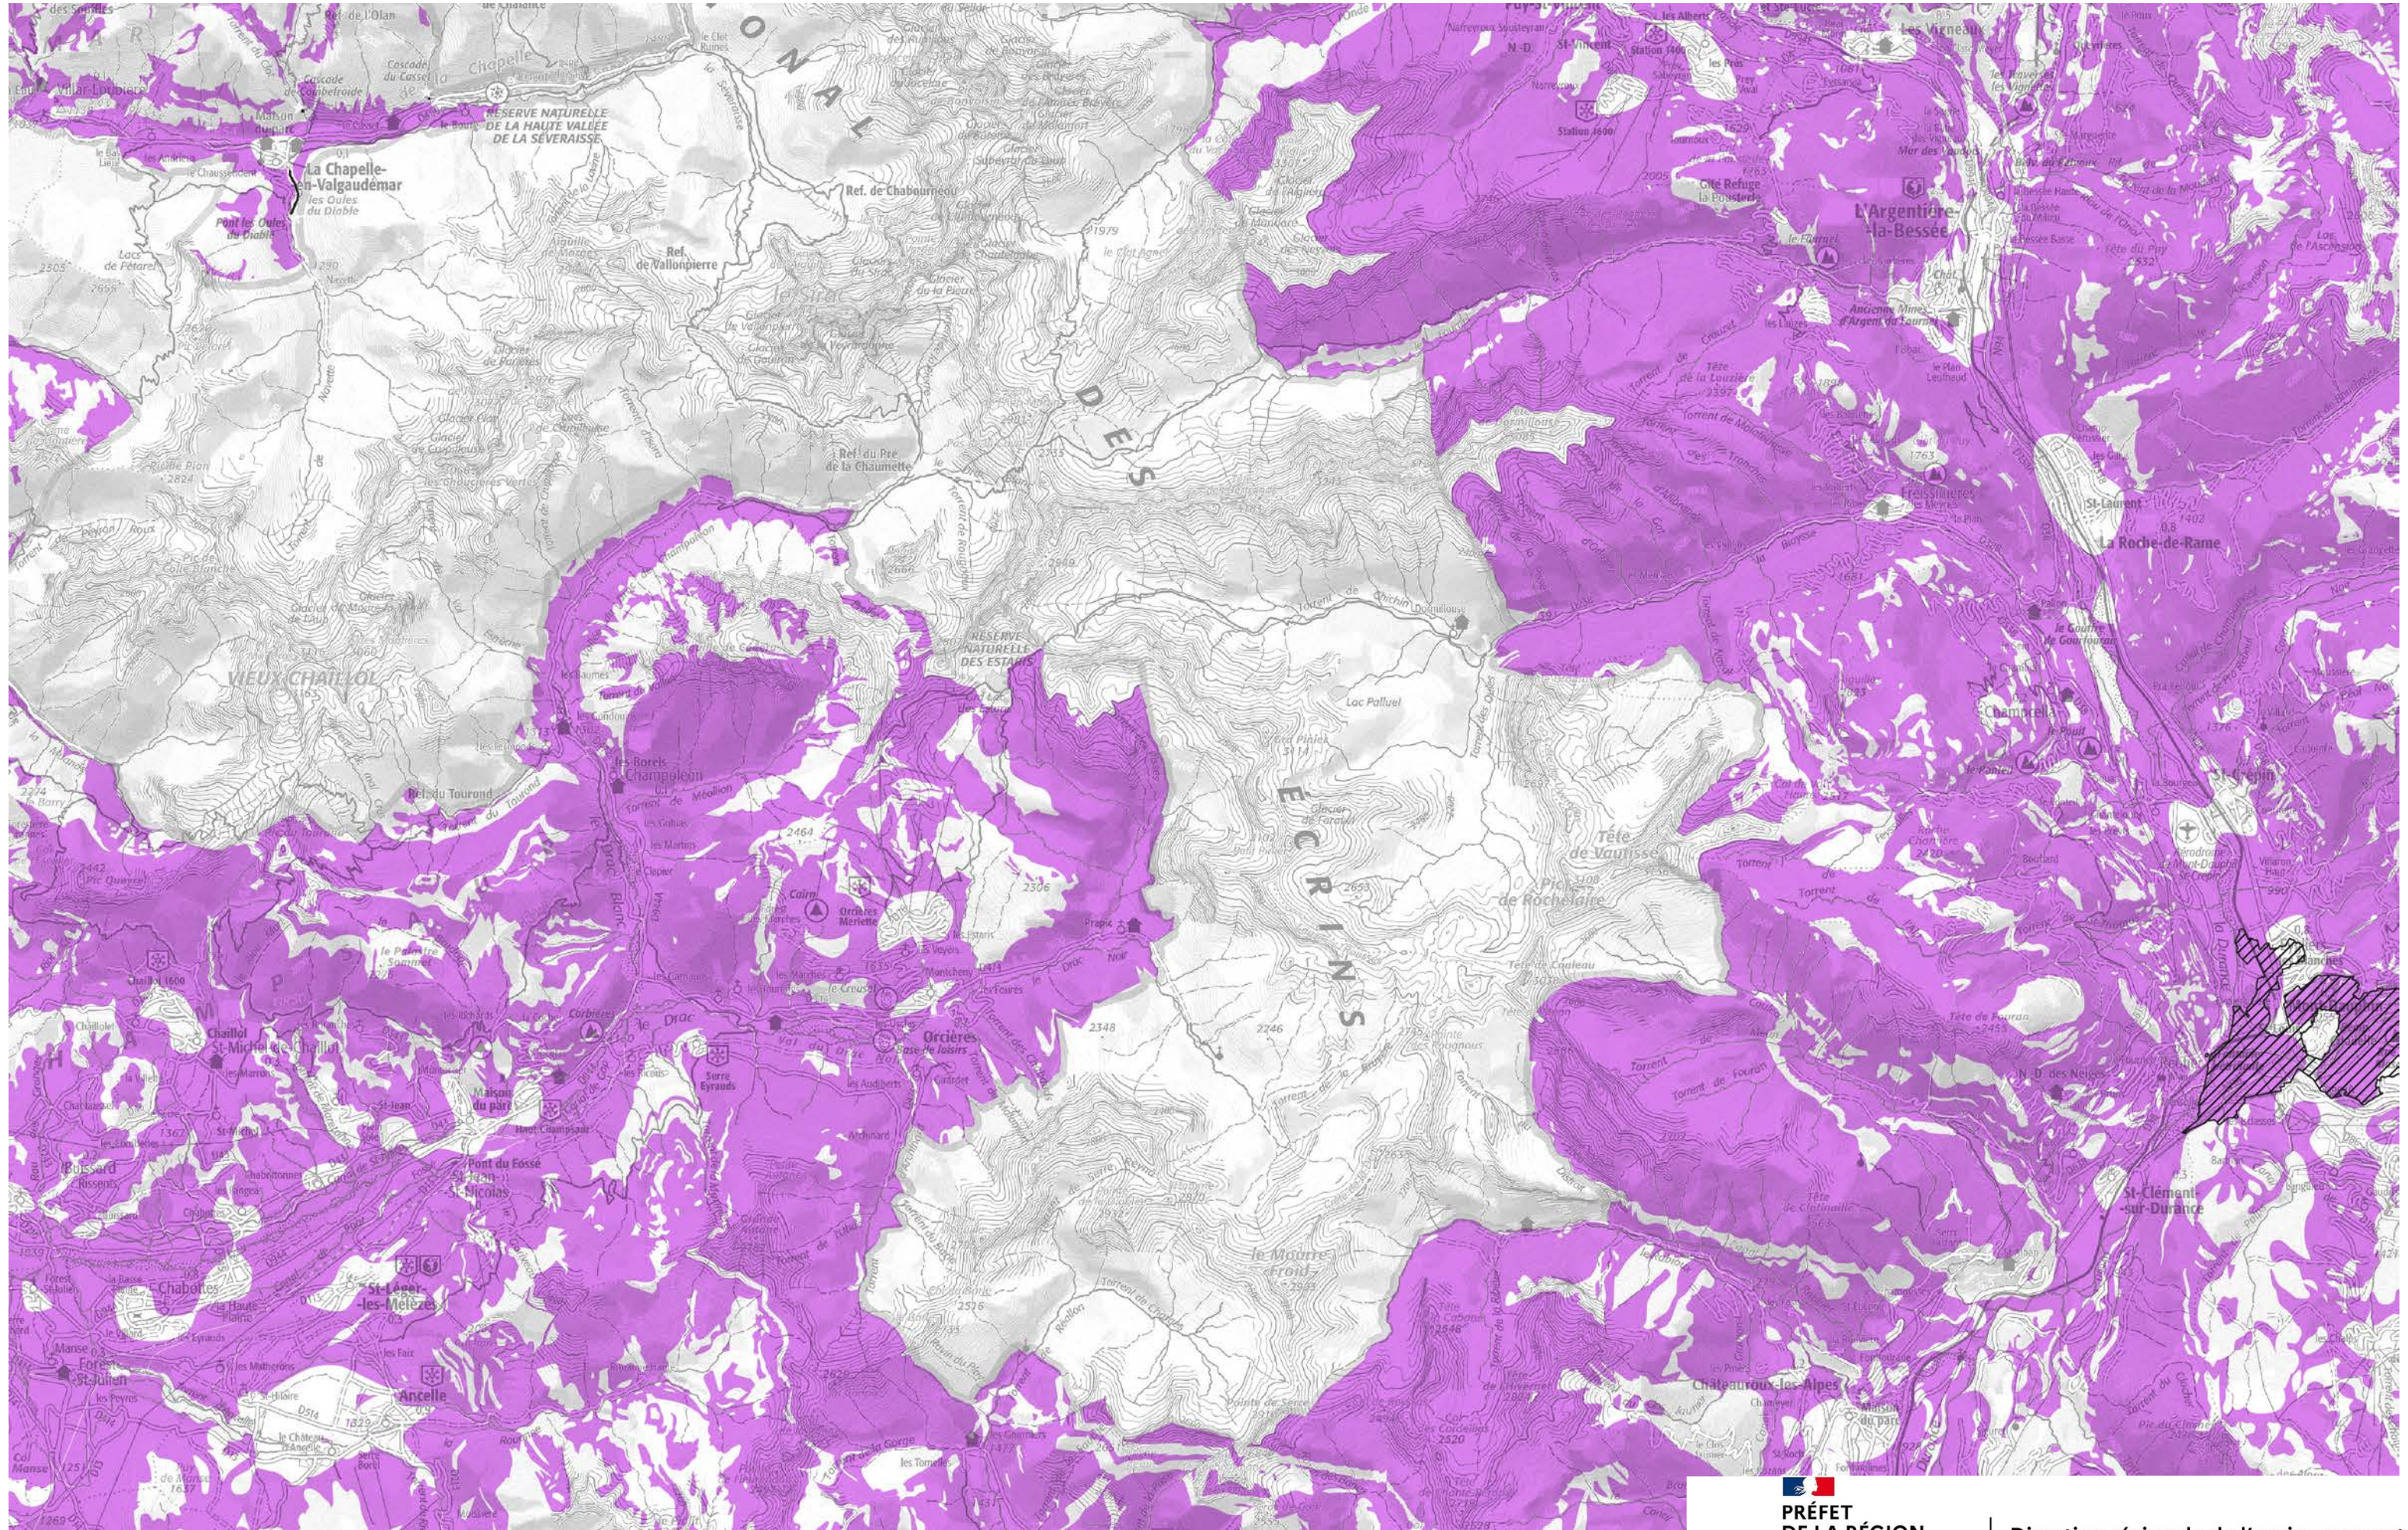

Gisement potentiellement exploitable

Site classé

Schéma Régional des Carrières de Provence Alpes Côte d'Azur Gisements potentiellement exploitables

0 1 2 km

carte N° 4

DREAL PACA -36 Boulevard des Dames - Marseille
Adresse postale : 16 RUE ZATTARA - CS 70248 - 13331 MARSEILLE CEDEX 3
www.developpement-durable.gouv.fr

**PRÉFET
DE LA RÉGION
PROVENCE-ALPES-
CÔTE D'AZUR**
Liberté
Égalité
Fraternité

Direction régionale de l'environnement,
de l'aménagement et du logement