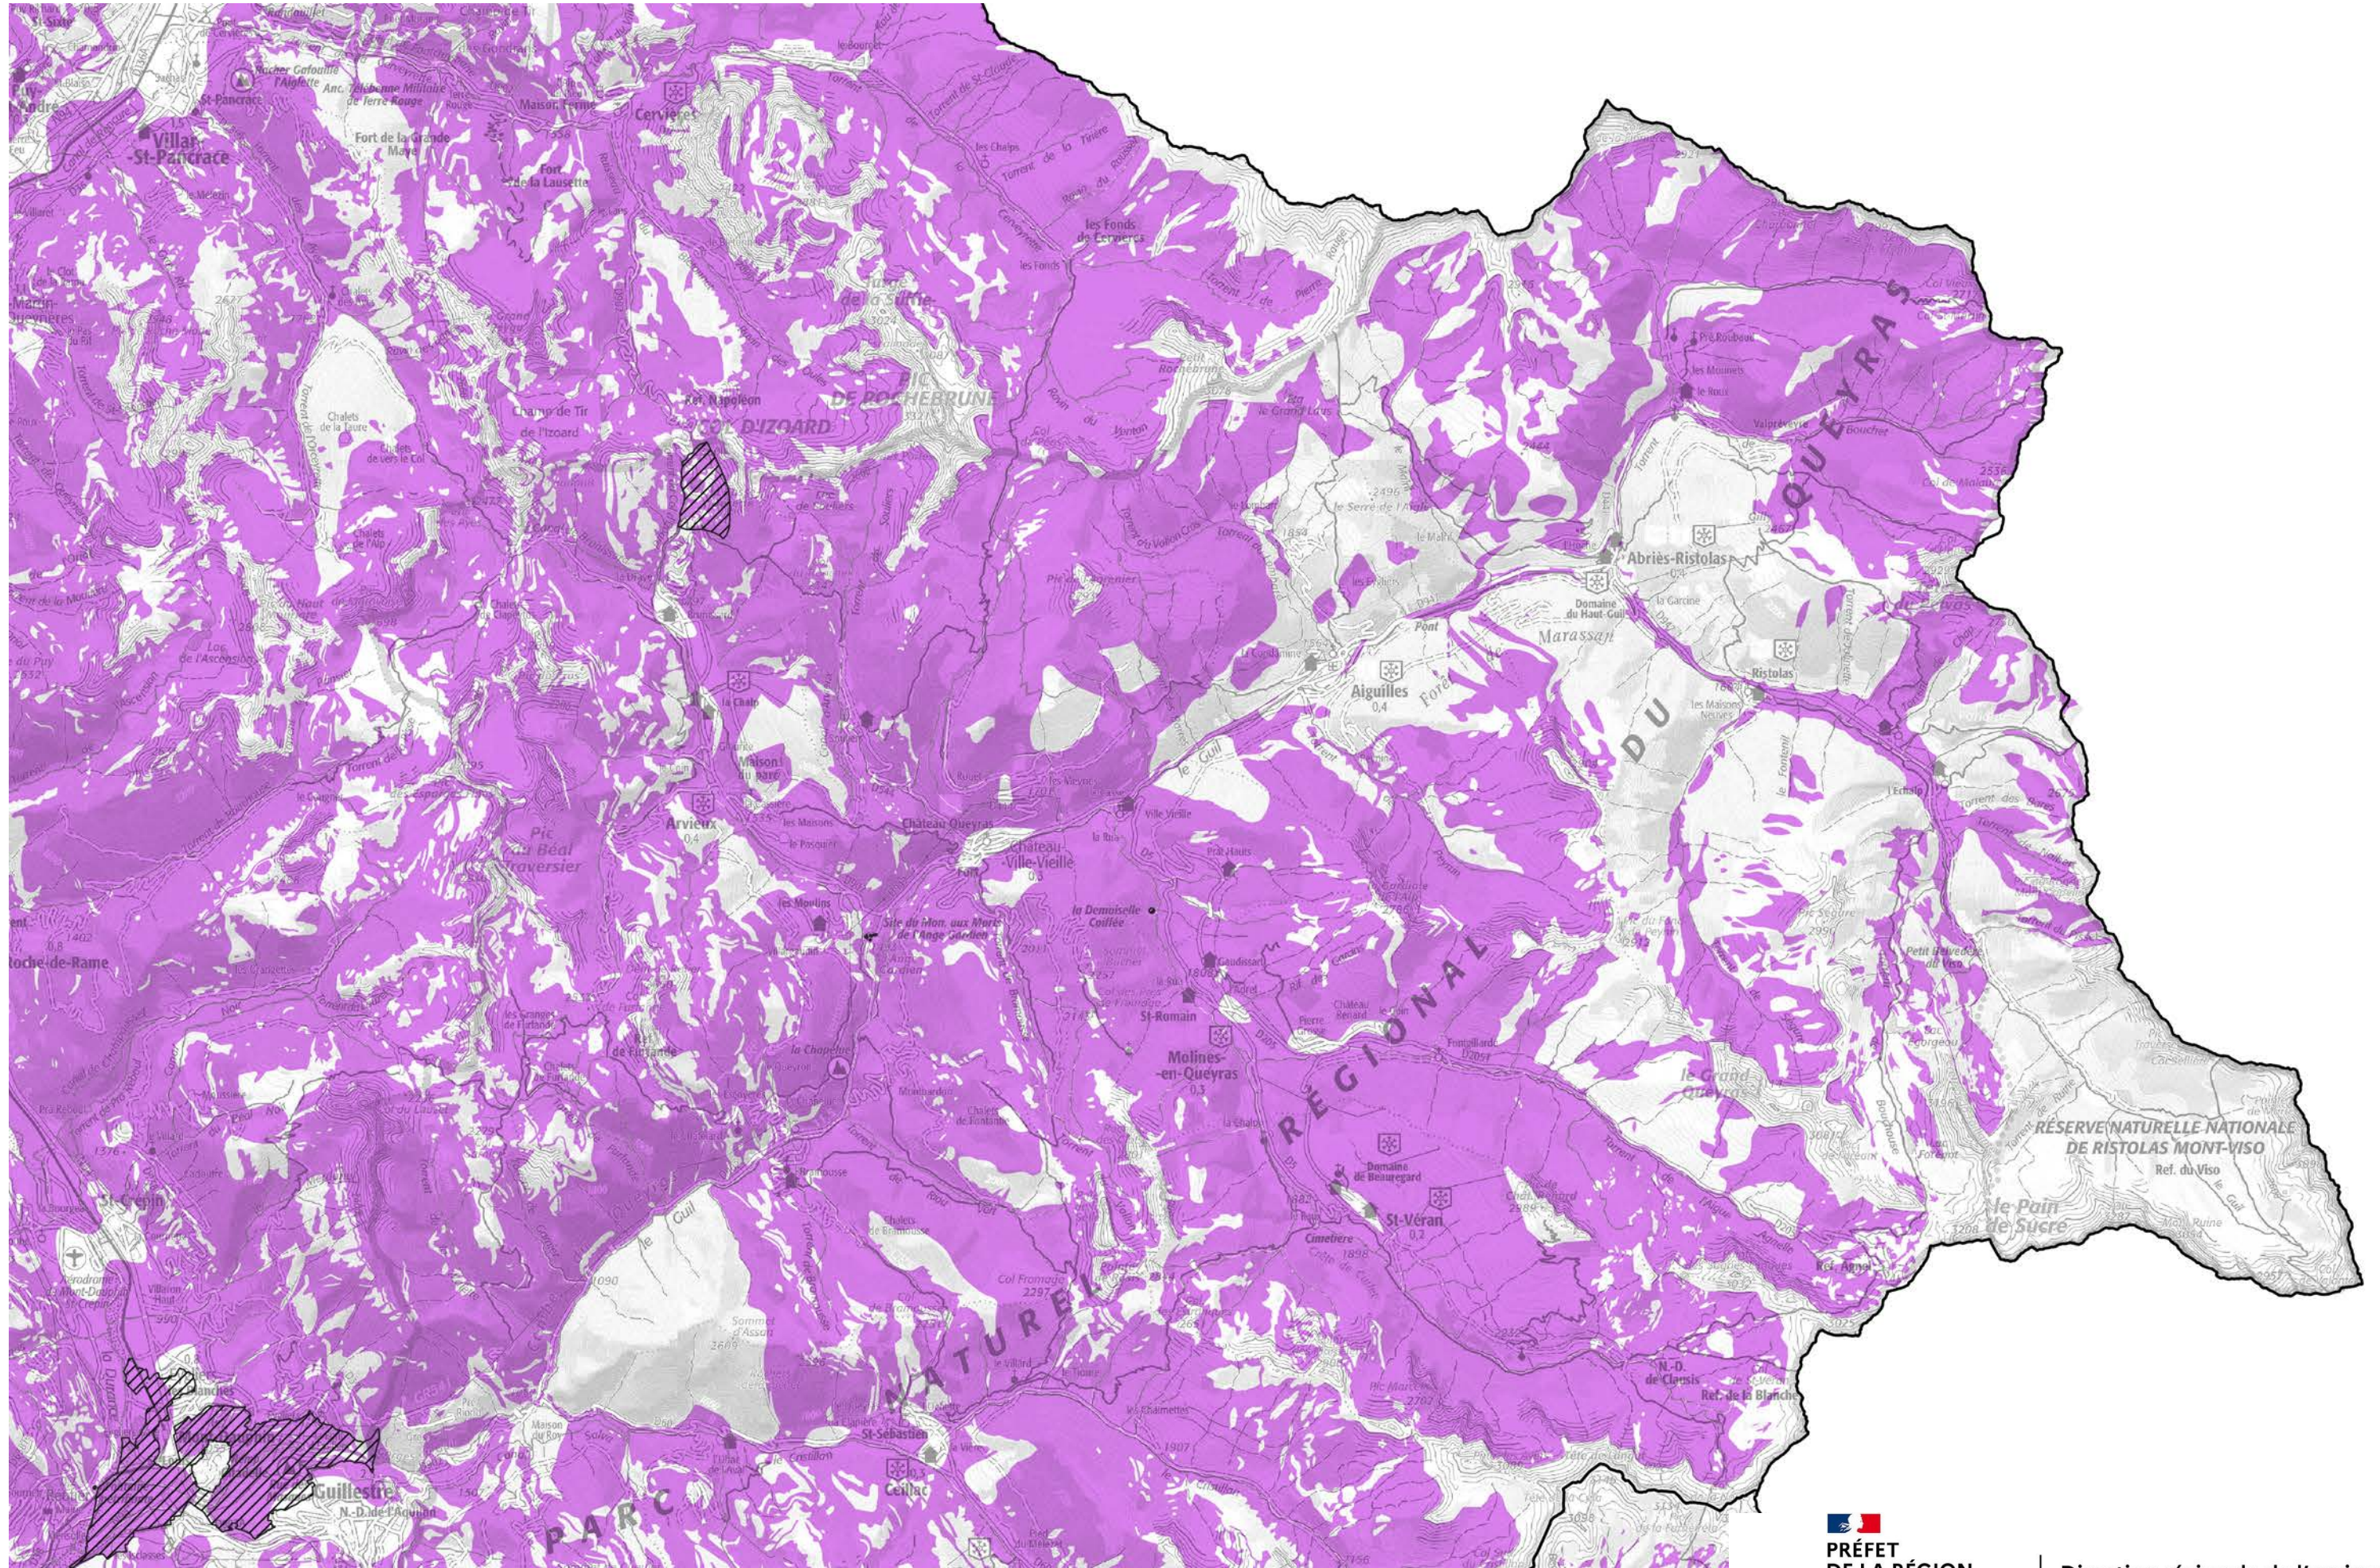

Gisement potentiellement exploitable

Site classé

Schéma Régional des Carrières de Provence Alpes Côte d'Azur Gisements potentiellement exploitables

0 1 2 km

carte N° 5

DREAL PACA -36 Boulevard des Dames - Marseille
Adresse postale : 16 RUE ZATTARA - CS 70248 - 13331 MARSEILLE CEDEX 3
www.developpement-durable.gouv.fr

**PREFET
DE LA RÉGION
PROVENCE-ALPES-
CÔTE D'AZUR**
Liberté
Égalité
Fraternité

Direction régionale de l'environnement,
de l'aménagement et du logement