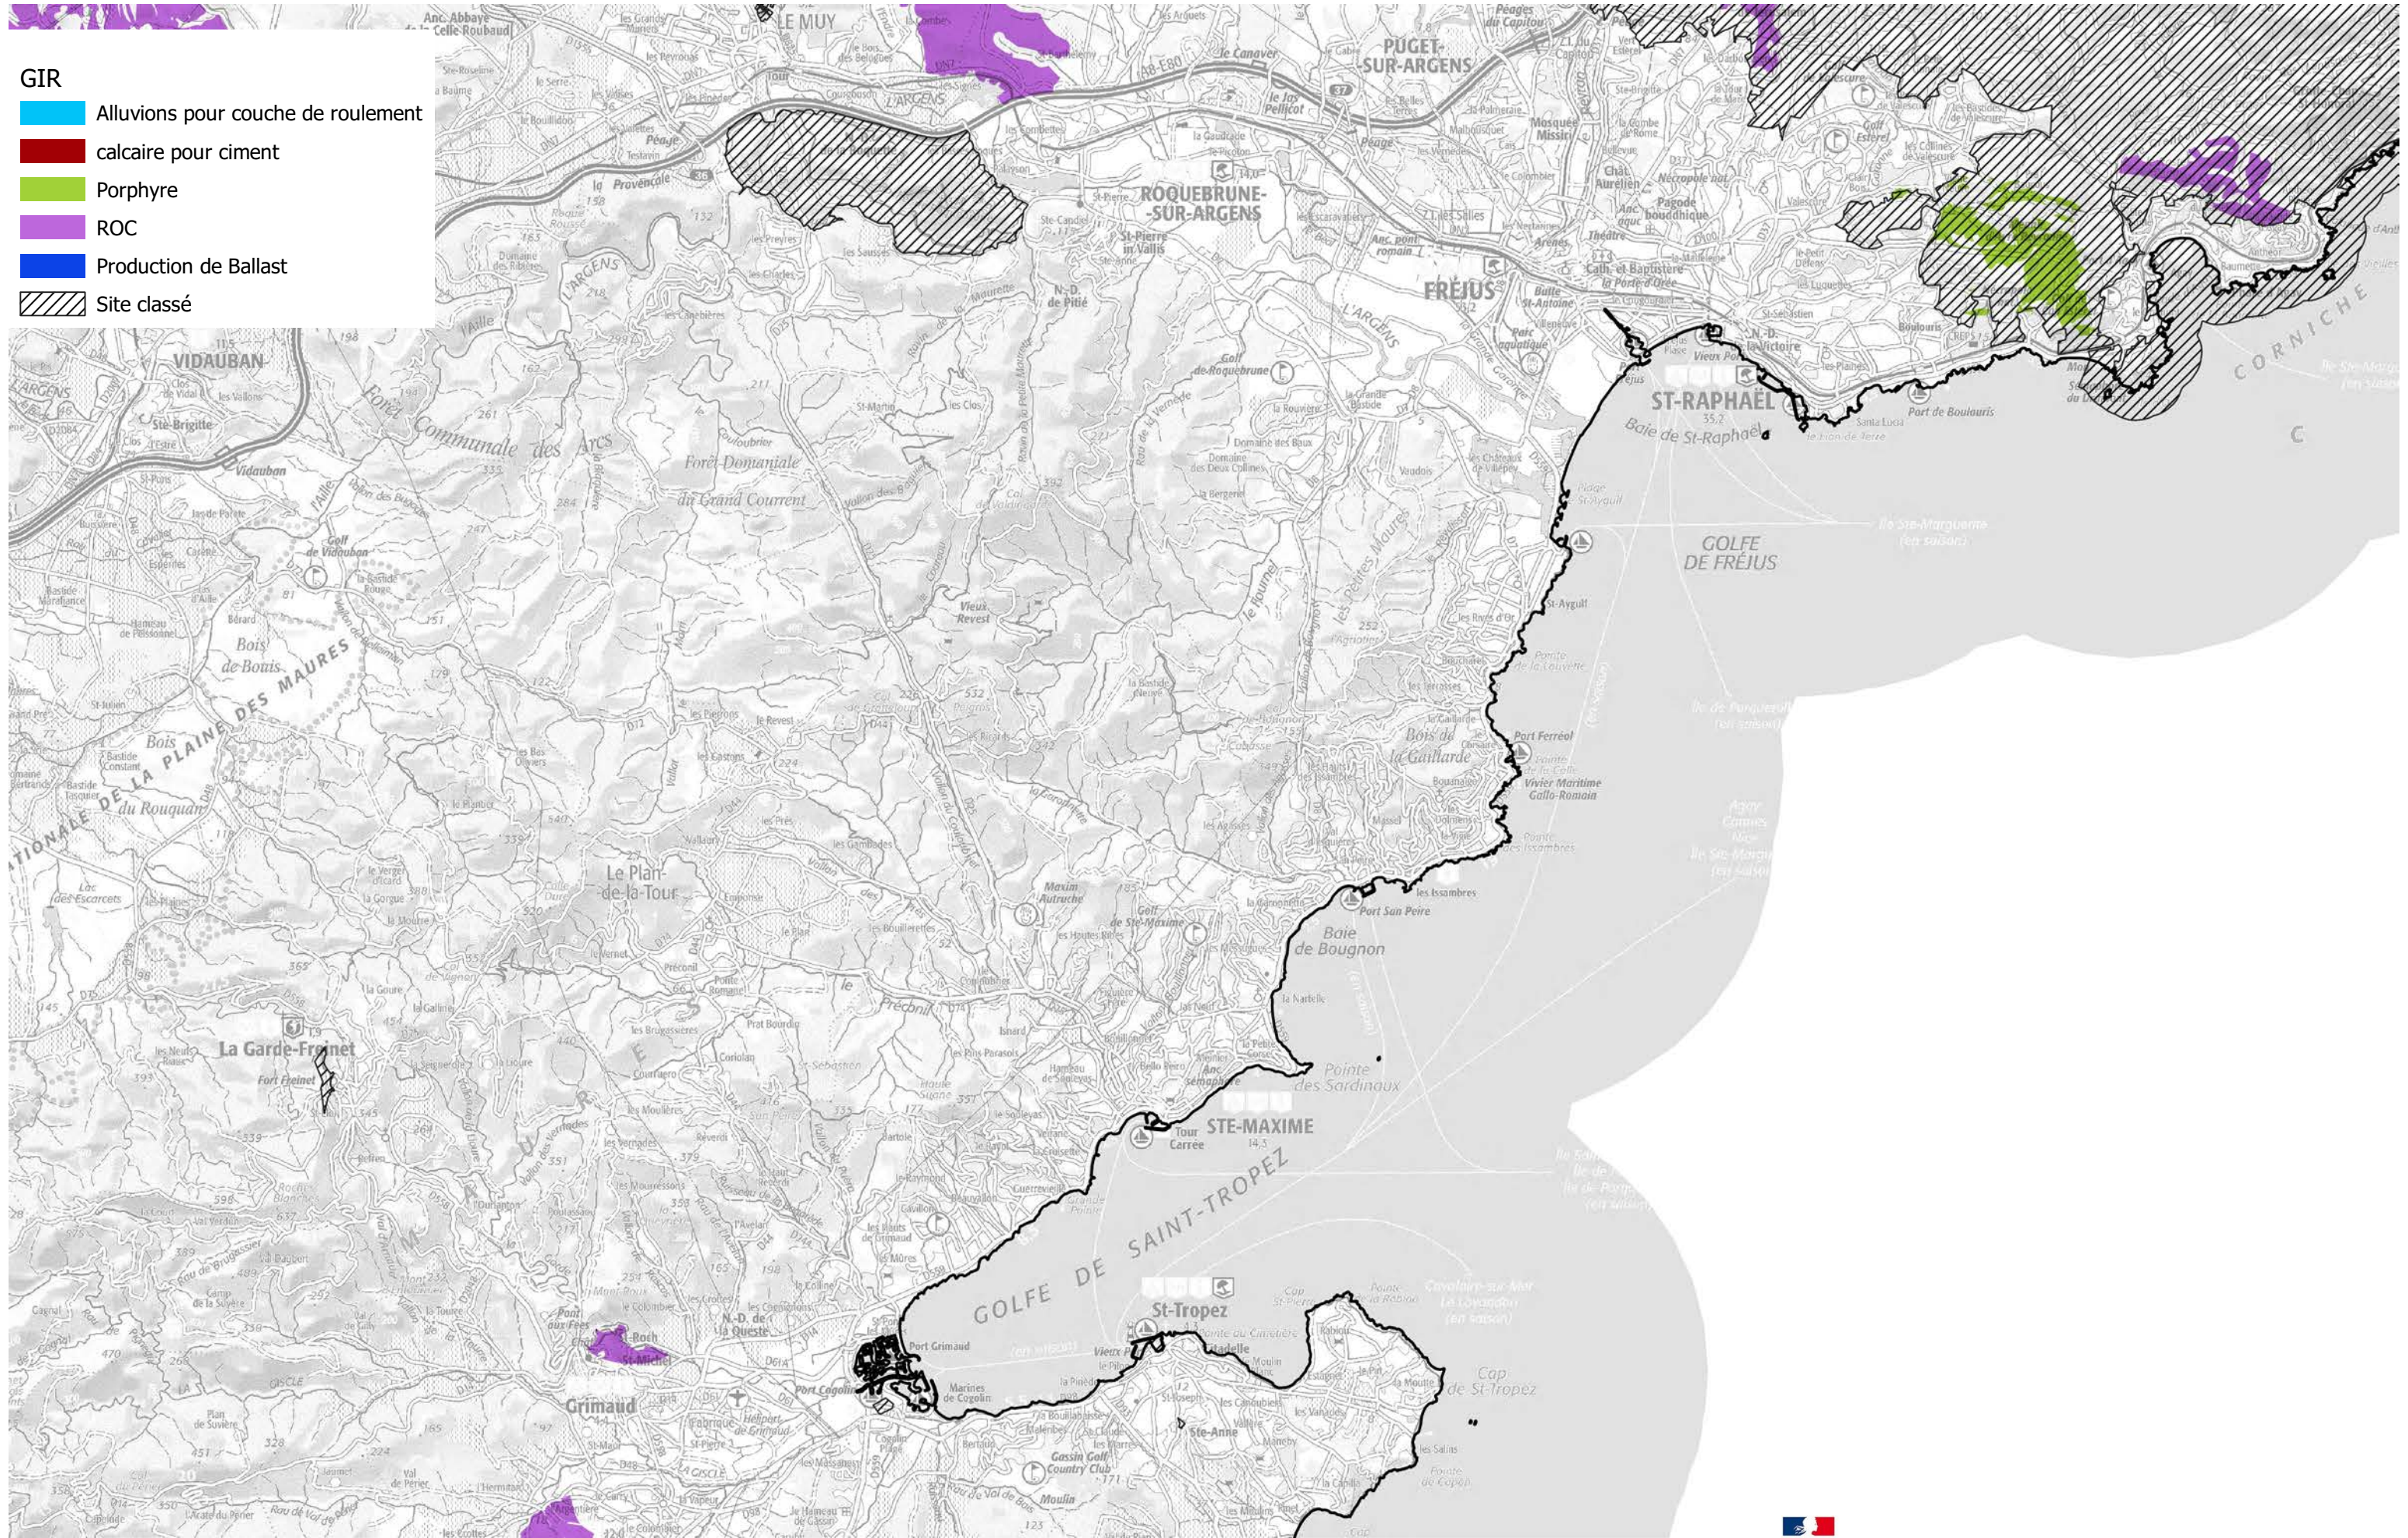

Schéma Régional des Carrières de Provence Alpes Côte d'Azur - Gisement d'Interet Régional

GIR

- Alluvions pour couche de roulement
- calcaire pour ciment
- Porphyre
- ROC
- Production de Ballast
- Site classé

0 1 2 km

carte N° 42

DREAL PACA -36 Boulevard des Dames - Marseille
Adresse postale : 16 RUE ZATTARA - CS 70248 - 13331 MARSEILLE CEDEX 3
www.developpement-durable.gouv.fr

**PRÉFET
DE LA RÉGION
PROVENCE-ALPES-
CÔTE D'AZUR**

**Direction régionale de l'environnement,
de l'aménagement et du logement**

Liberté
Egalité
Fraternité