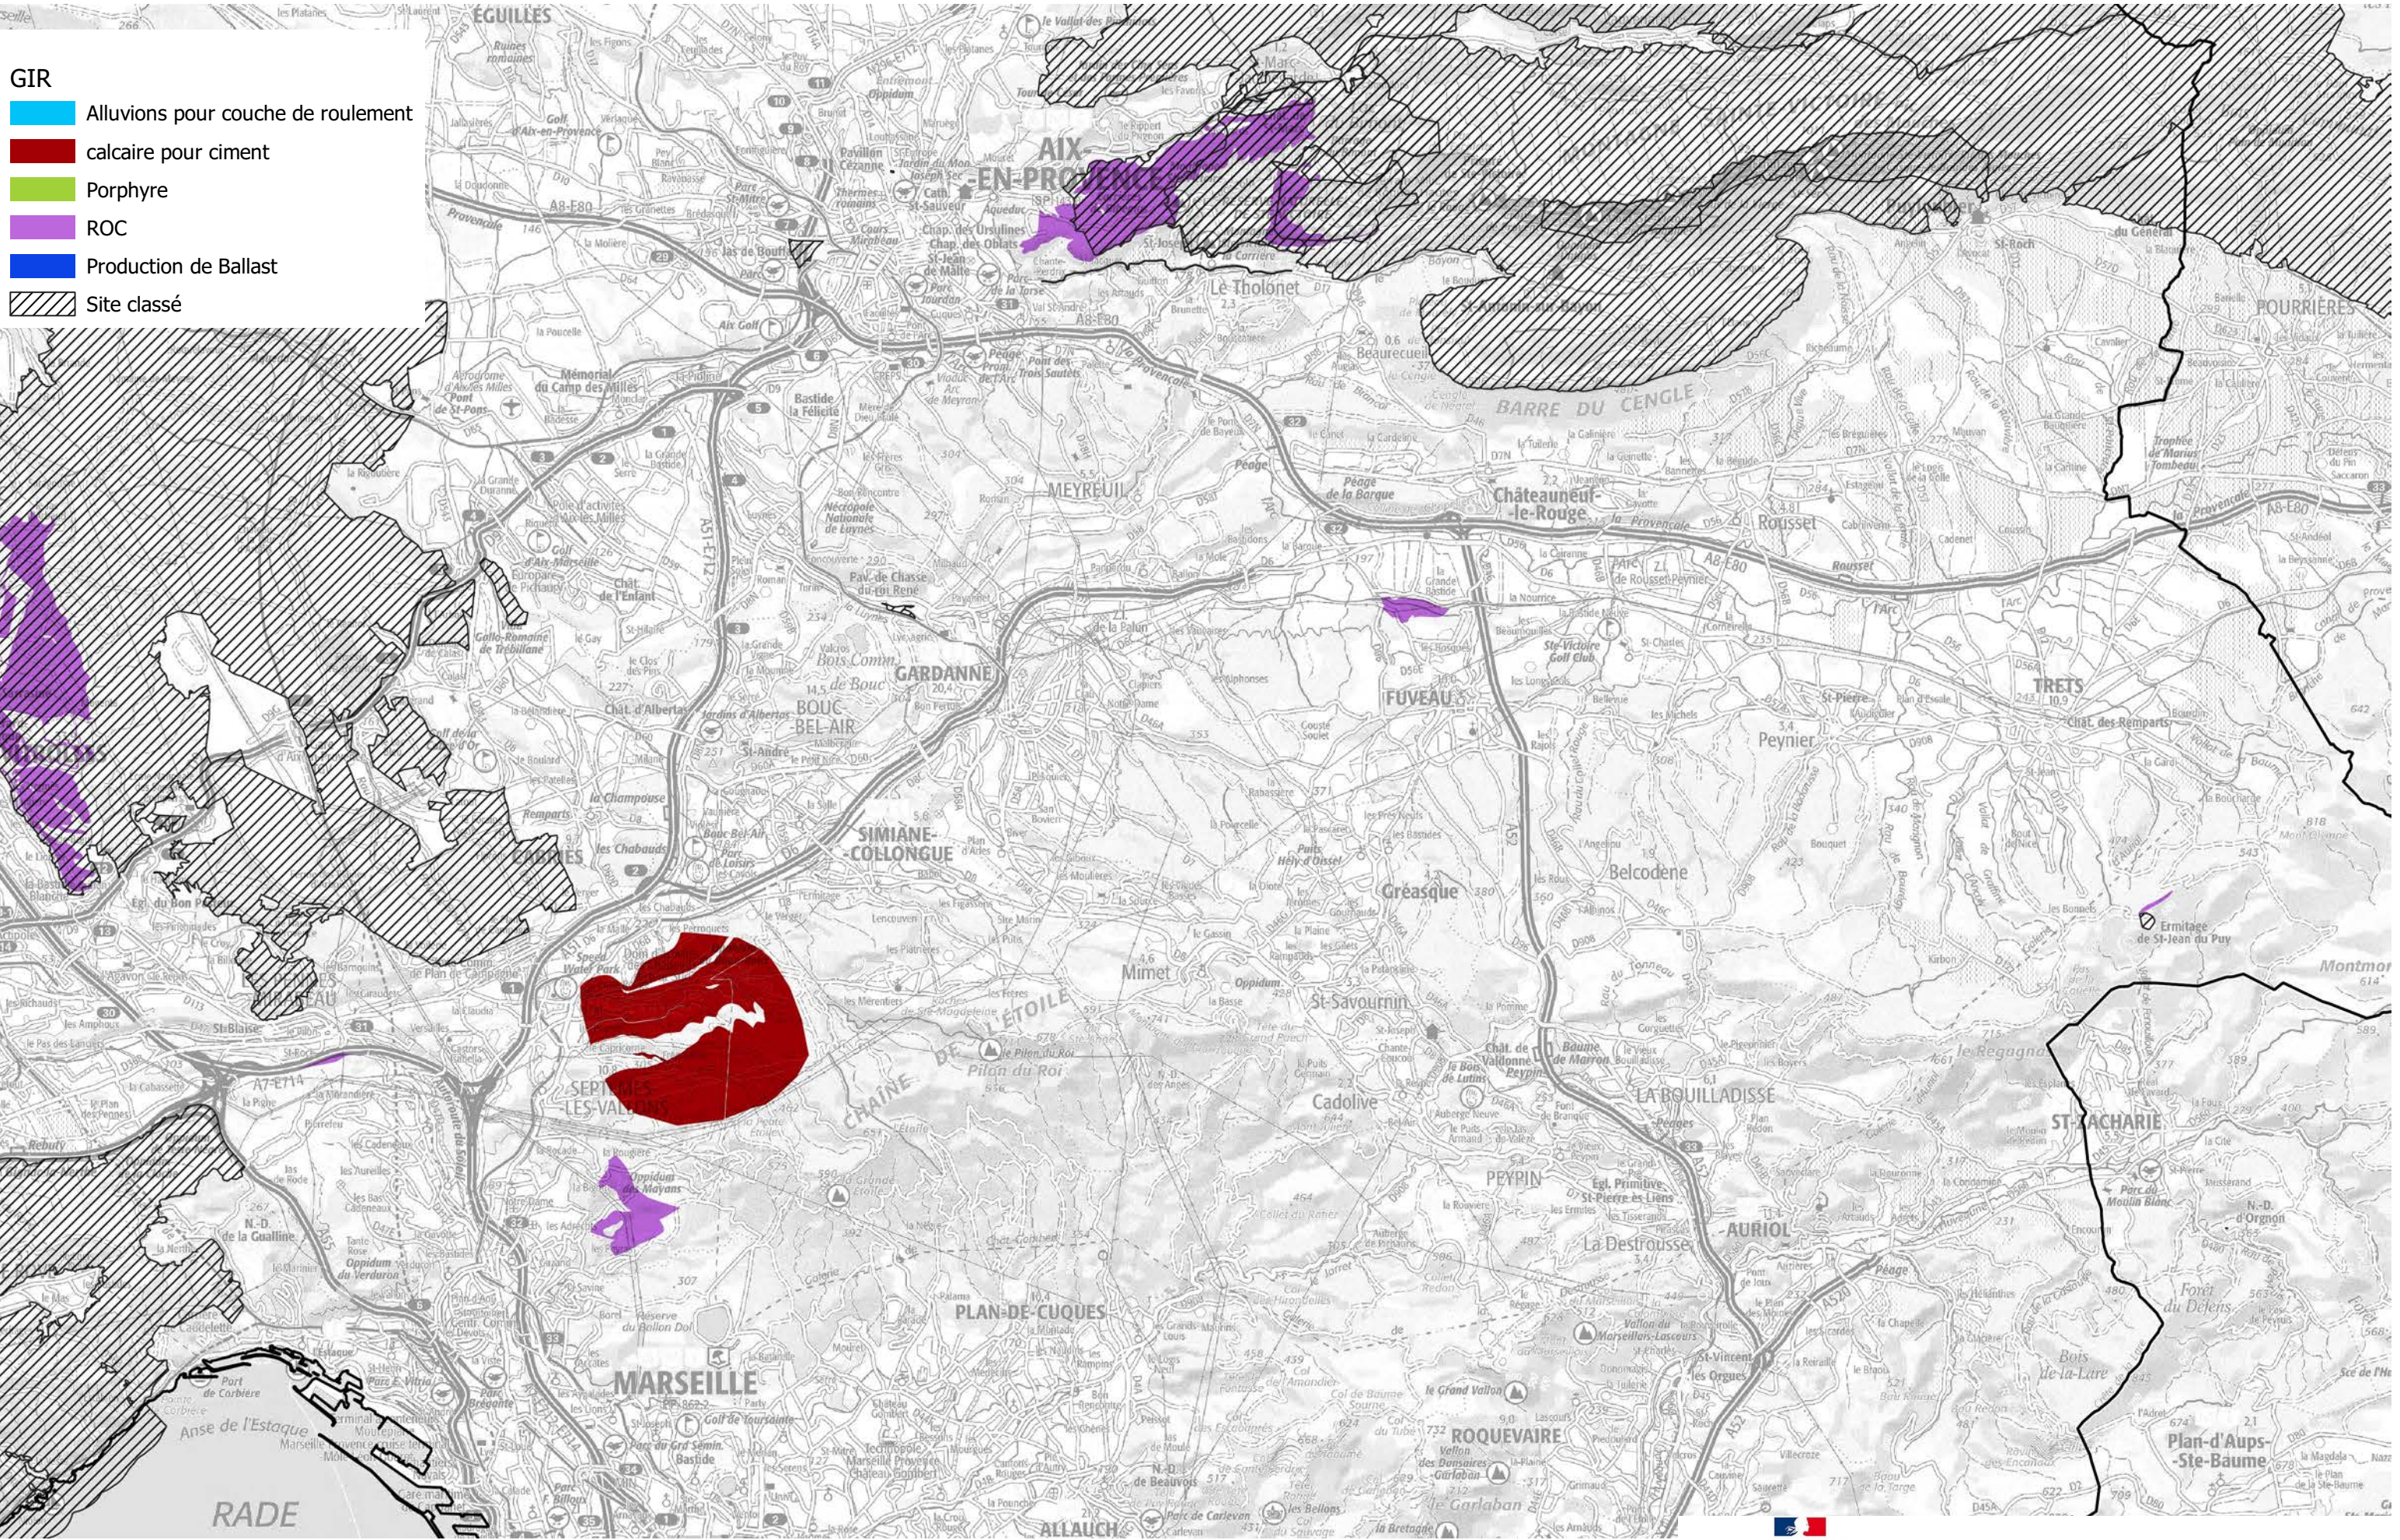

**PRÉFET
 DE LA RÉGION
 PROVENCE-ALPES-
 CÔTE D'AZUR**
 Liberté
 Egalité
 Fraternité

**Direction régionale de l'environnement,
 de l'aménagement et du logement**

Réalisation SCADE/UGS/CM le 29-8-2022

Schéma Régional des Carrières de Provence Alpes Côte d'Azur - Gisement d'Interet Régional