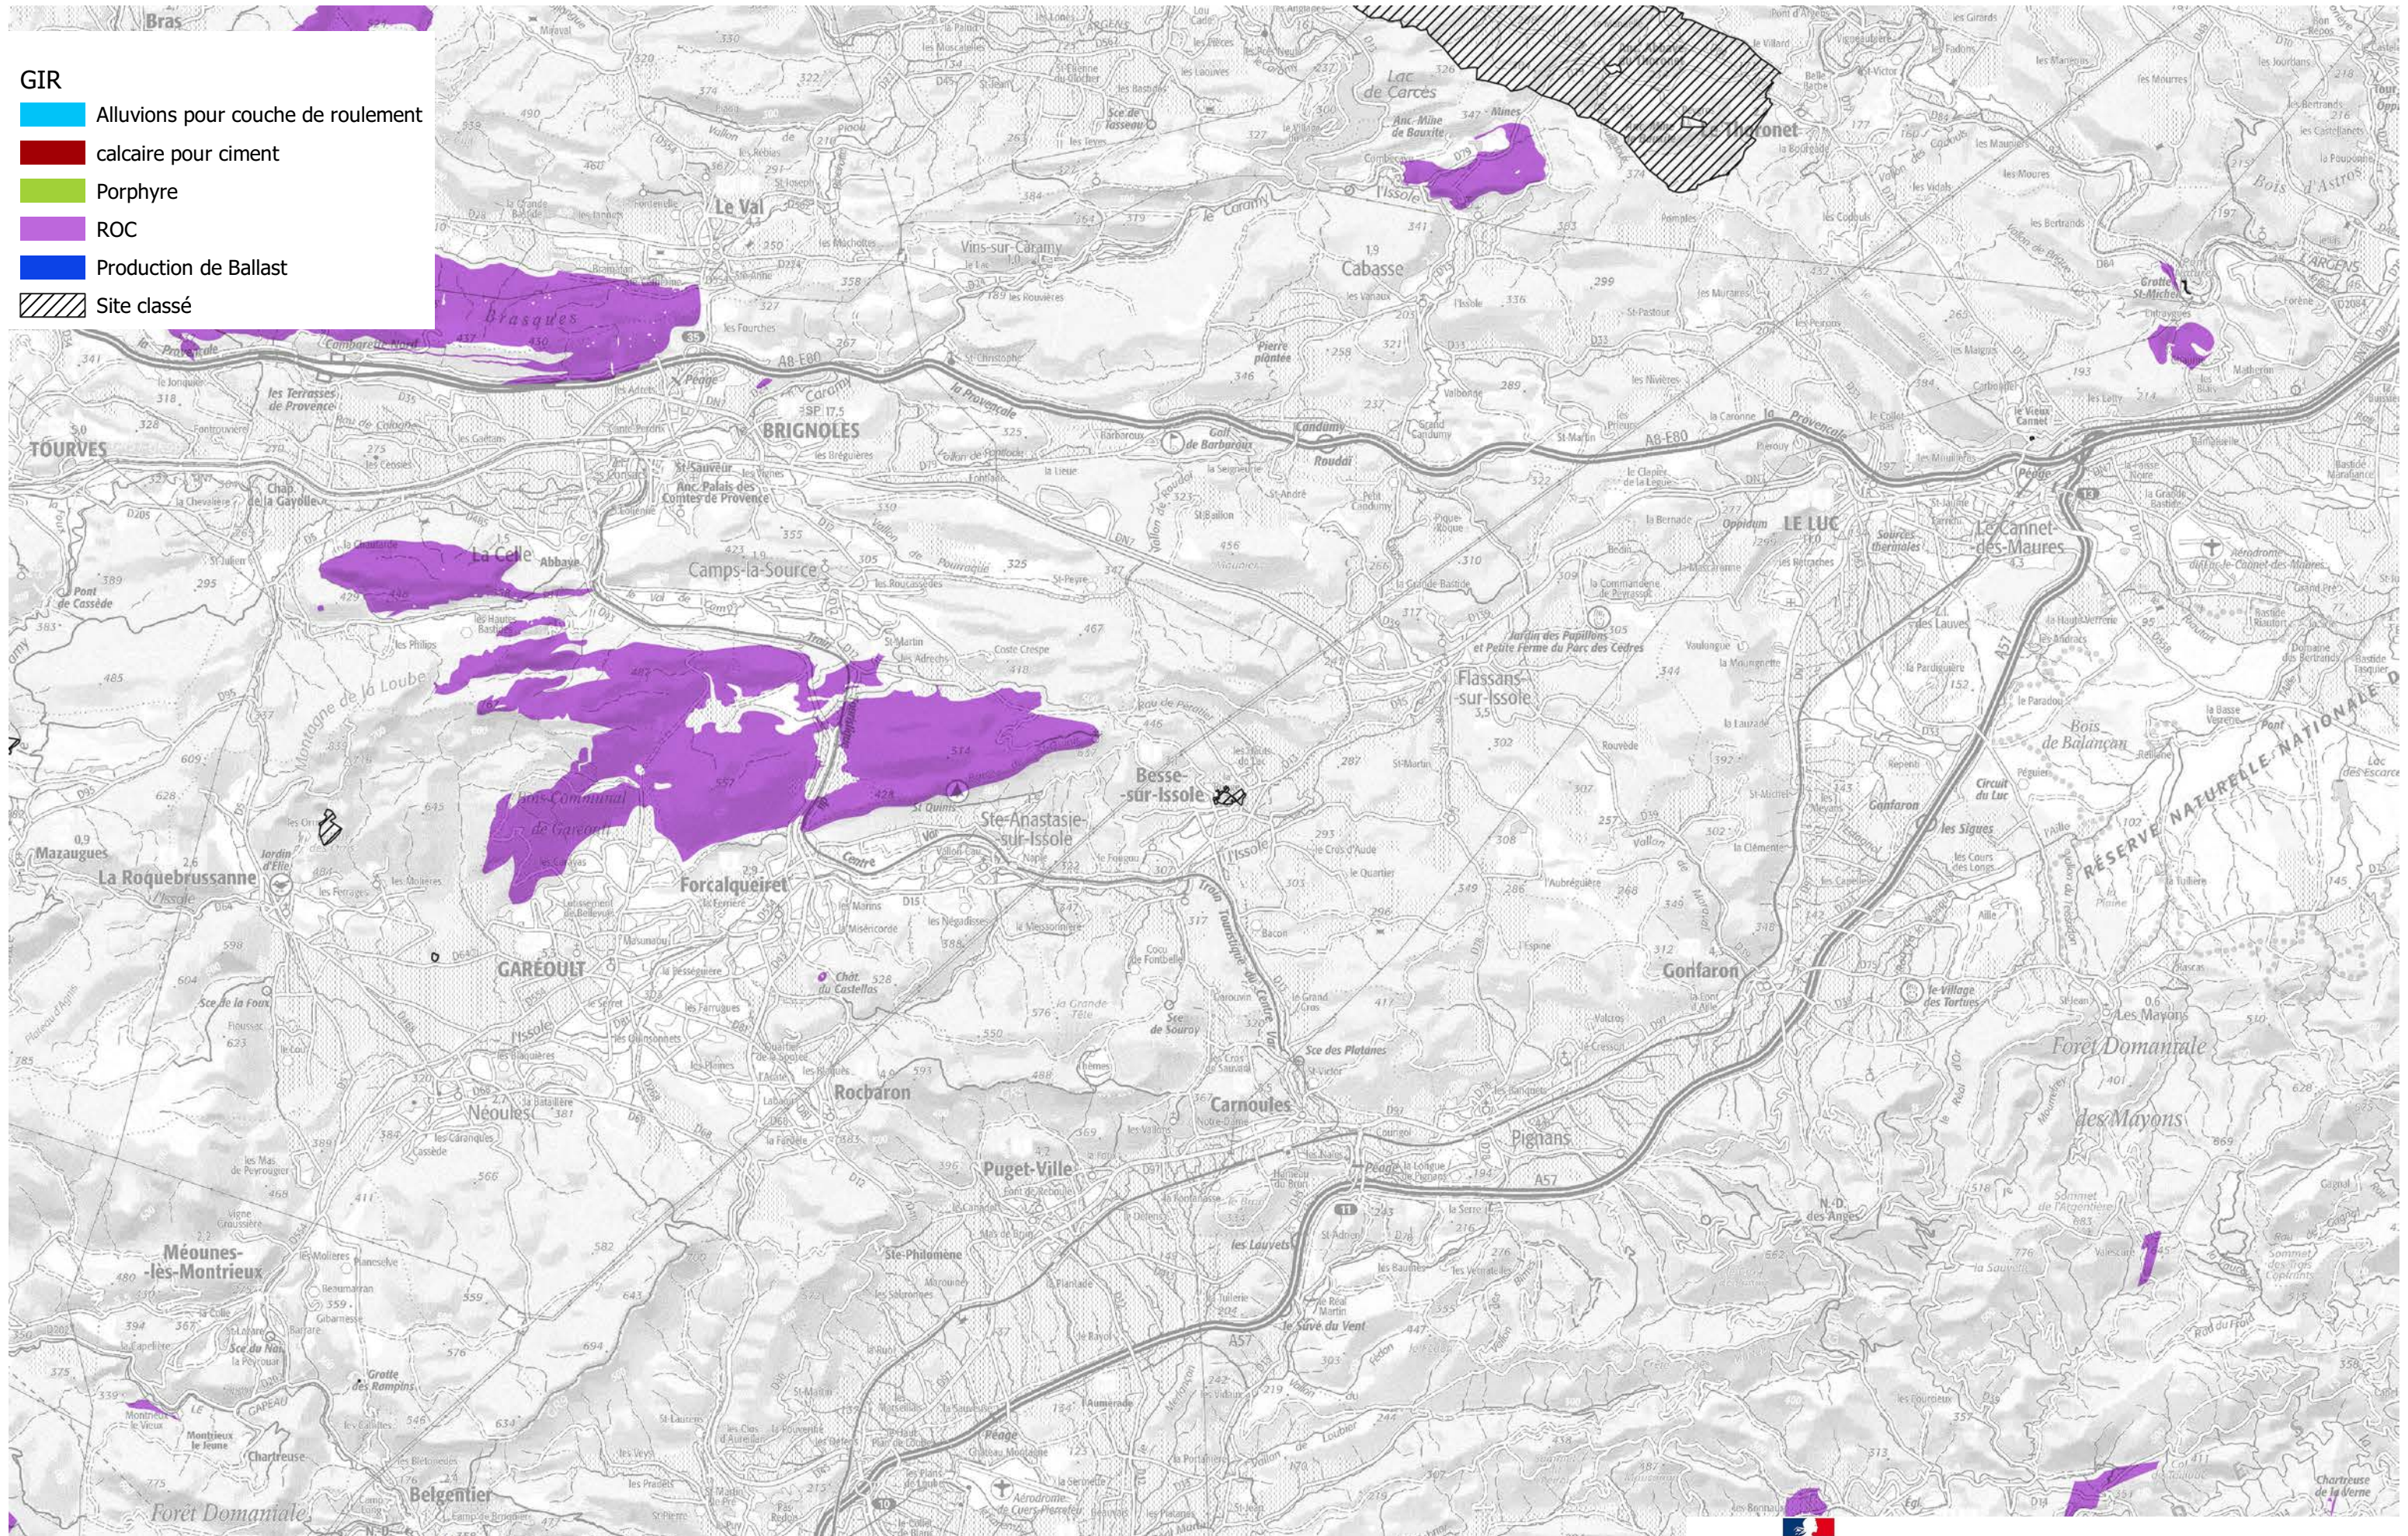

**PREFET
 DE LA REGION
 PROVENCE-ALPES-
 CÔTE D'AZUR**
 Liberté
 Egalité
 Fraternité

**Direction régionale de l'environnement,
 de l'aménagement et du logement**

Réalisation SCADE/UGS/CM le 29-8-2022

Schéma Régional des Carrières de Provence Alpes Côte d'Azur - Gisement d'Interet Régional