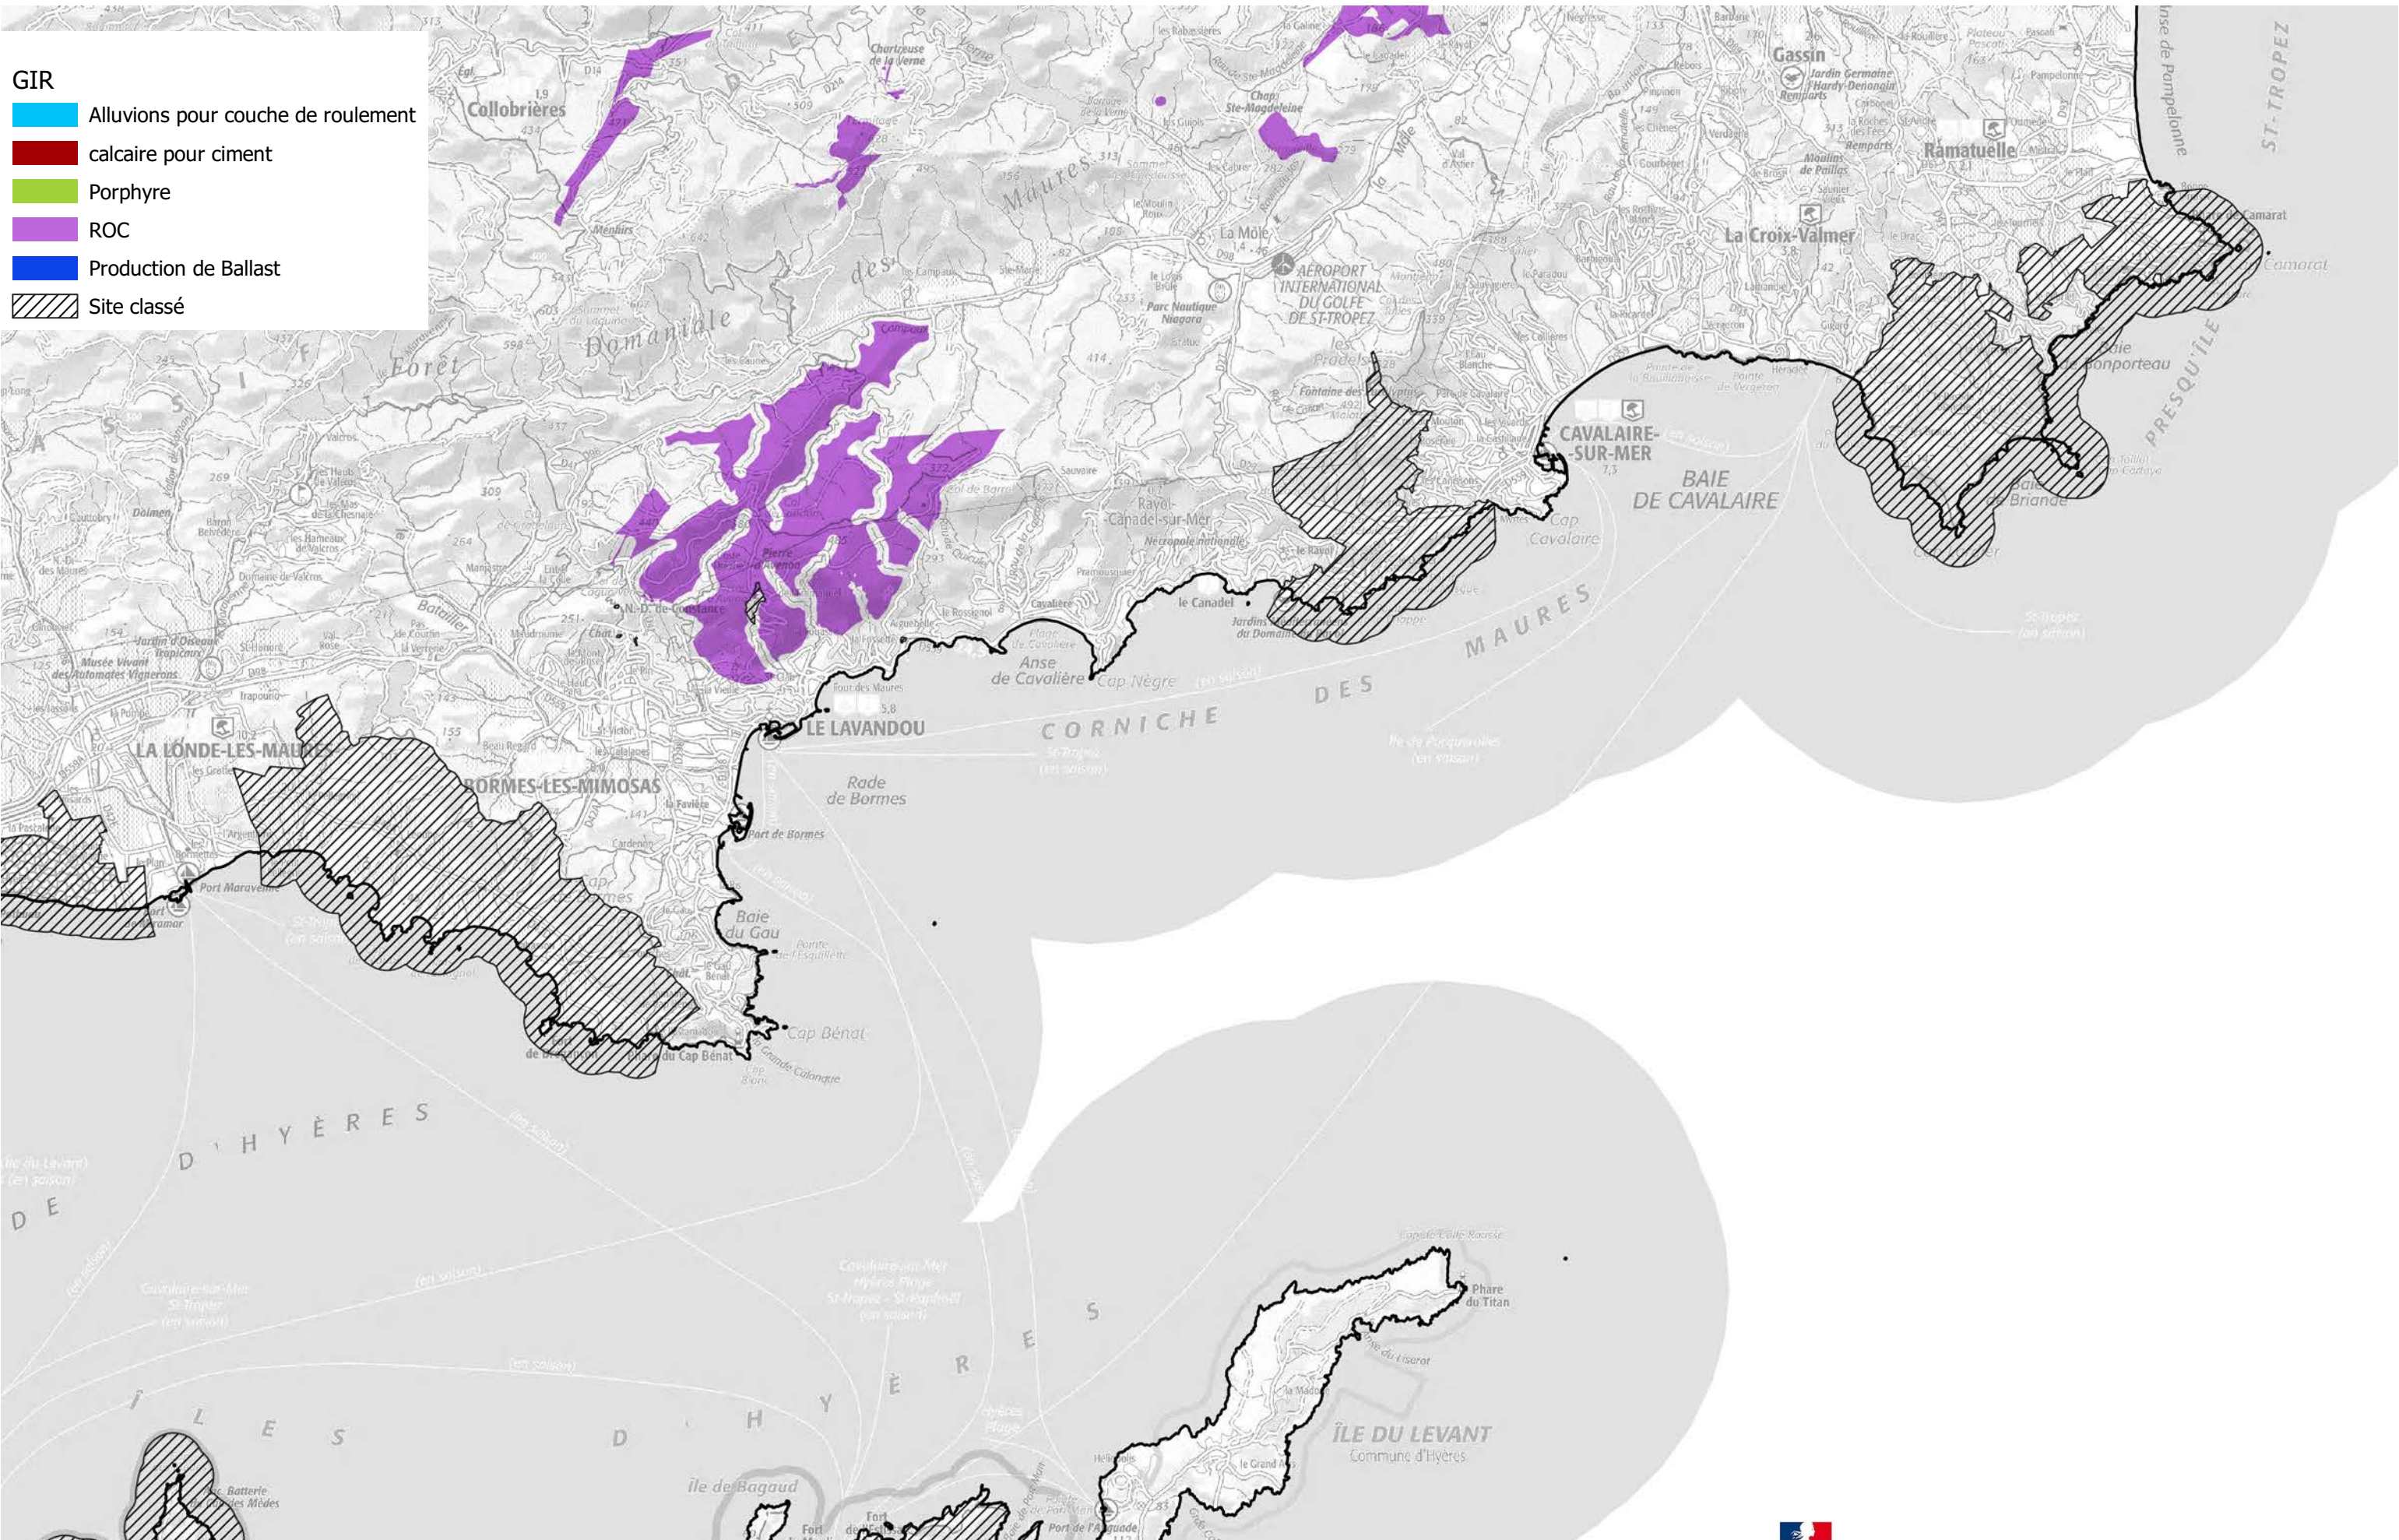

**PRÉFET
 DE LA RÉGION
 PROVENCE-ALPES-
 CÔTE D'AZUR**

**Direction régionale de l'environnement,
 de l'aménagement et du logement**

Liberté
 Egalité
 Fraternité

Schéma Régional des Carrières de Provence Alpes Côte d'Azur - Gisement d'Interet Régional