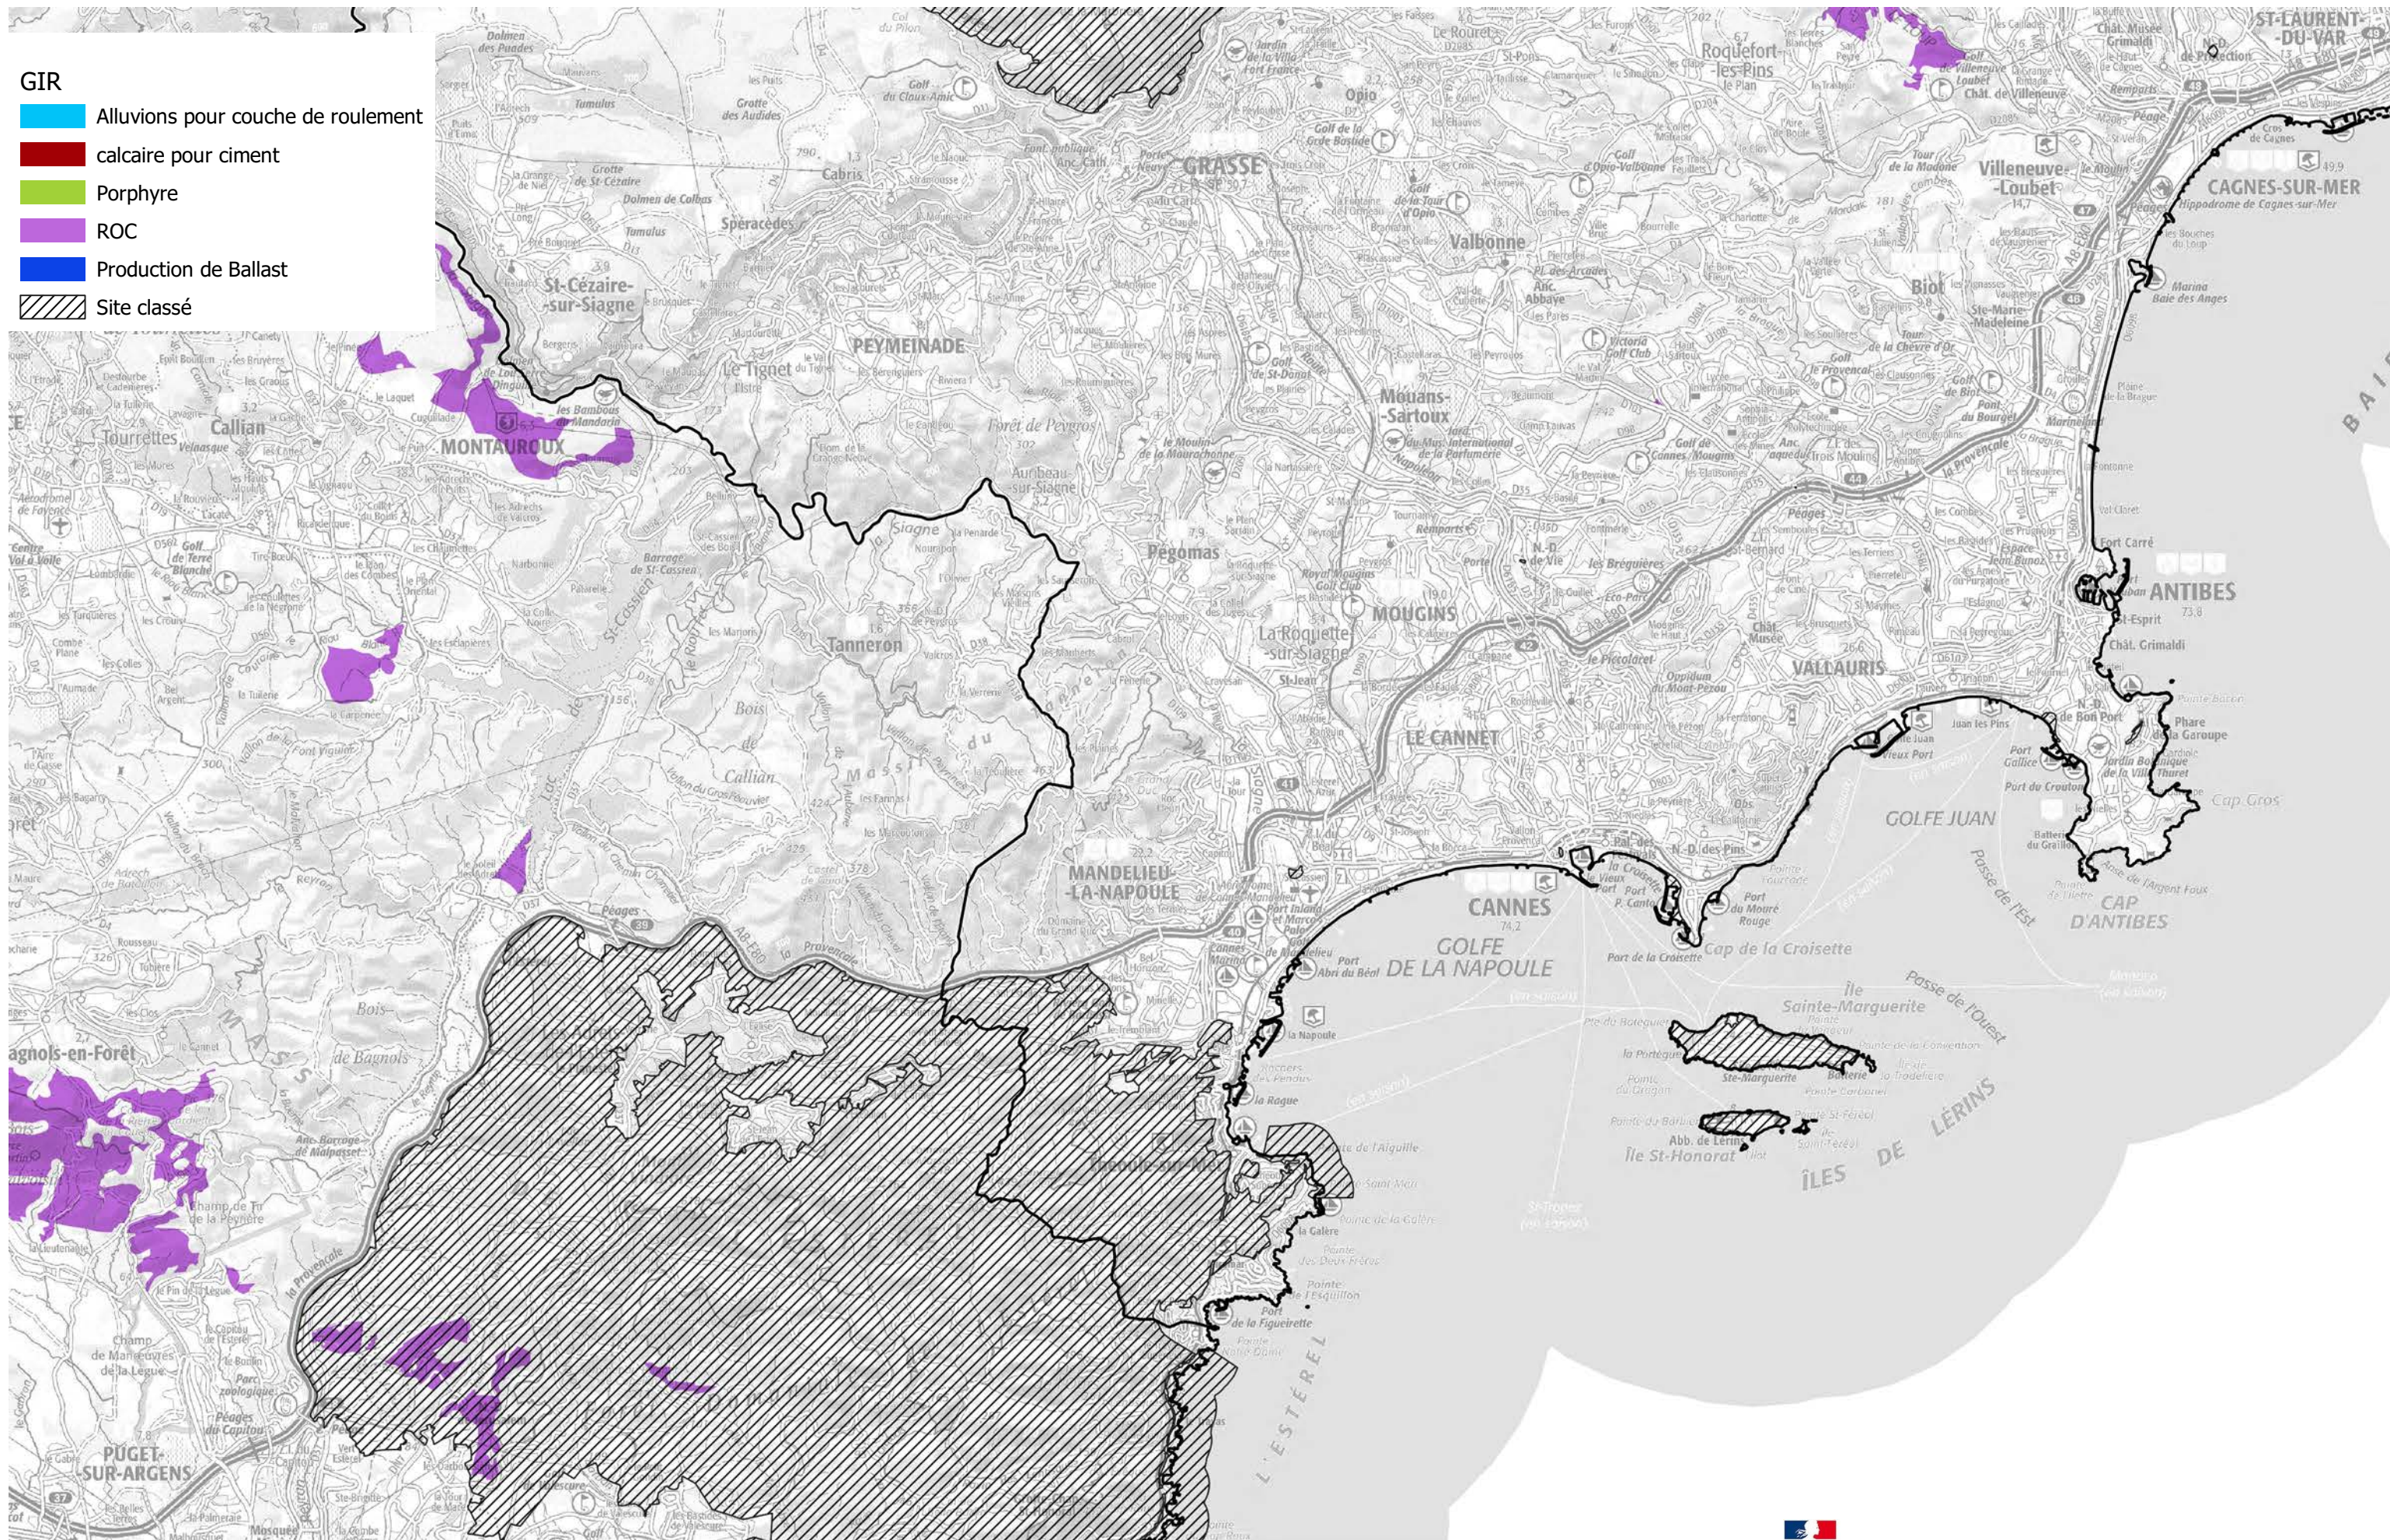

Schéma Régional des Carrières de Provence Alpes Côte d'Azur - Gisement d'Interet Régional

GIR

- Alluvions pour couche de roulement
- calcaire pour ciment
- Porphyre
- ROC
- Production de Ballast
- Site classé

0 1 2 km

carte N° 39

DREAL PACA - 36 Boulevard des Dames - Marseille
Adresse postale : 16 RUE ZATTARA - CS 70248 - 13331 MARSEILLE CEDEX 3
www.developpement-durable.gouv.fr

**PRÉFET
DE LA RÉGION
PROVENCE-ALPES-
CÔTE D'AZUR**

**Direction régionale de l'environnement,
de l'aménagement et du logement**

Liberté
Égalité
Fraternité