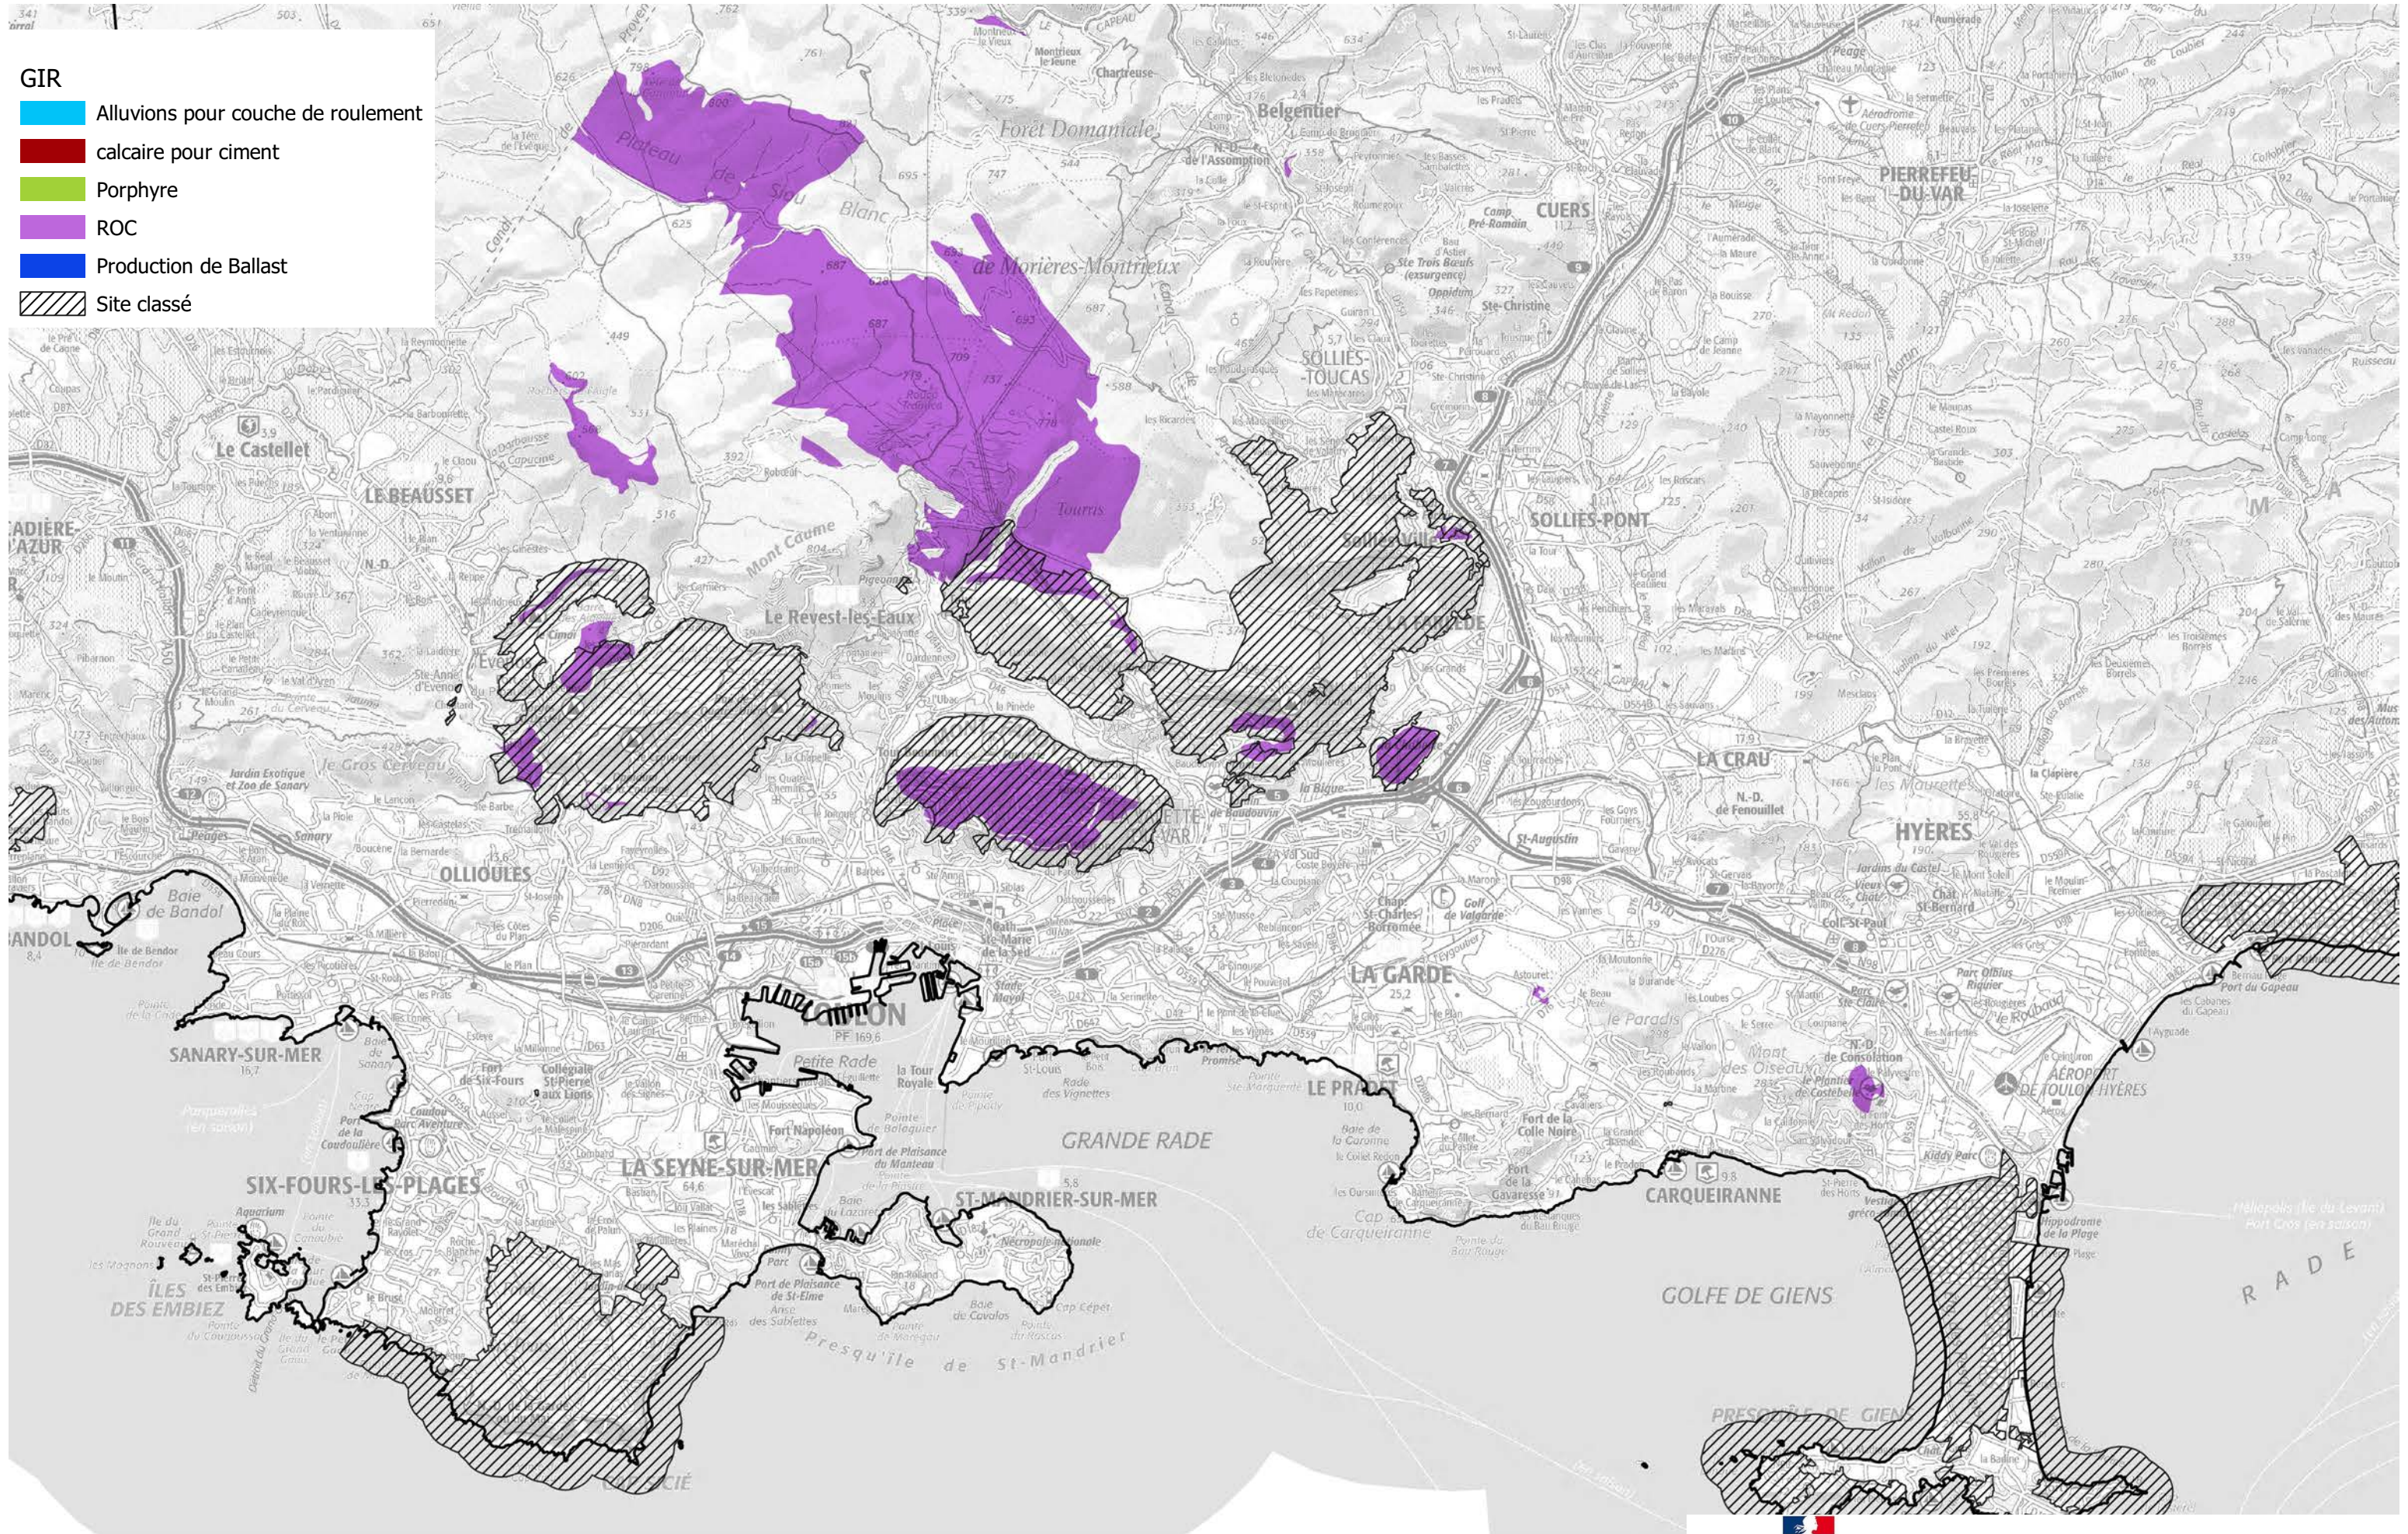

Schéma Régional des Carrières de Provence Alpes Côte d'Azur - Gisement d'Interet Régional

GIR

- Alluvions pour couche de roulement
- calcaire pour ciment
- Porphyre
- ROC
- Production de Ballast
- Site classé

0 1 2 km

carte N° 43

DREAL PACA -36 Boulevard des Dames - Marseille
Adresse postale : 16 RUE ZATTARA - CS 70248 - 13331 MARSEILLE CEDEX 3
www.developpement-durable.gouv.fr

**PRÉFET
DE LA RÉGION
PROVENCE-ALPES-
CÔTE D'AZUR**

**Direction régionale de l'environnement,
de l'aménagement et du logement**

Liberté
Egalité
Fraternité