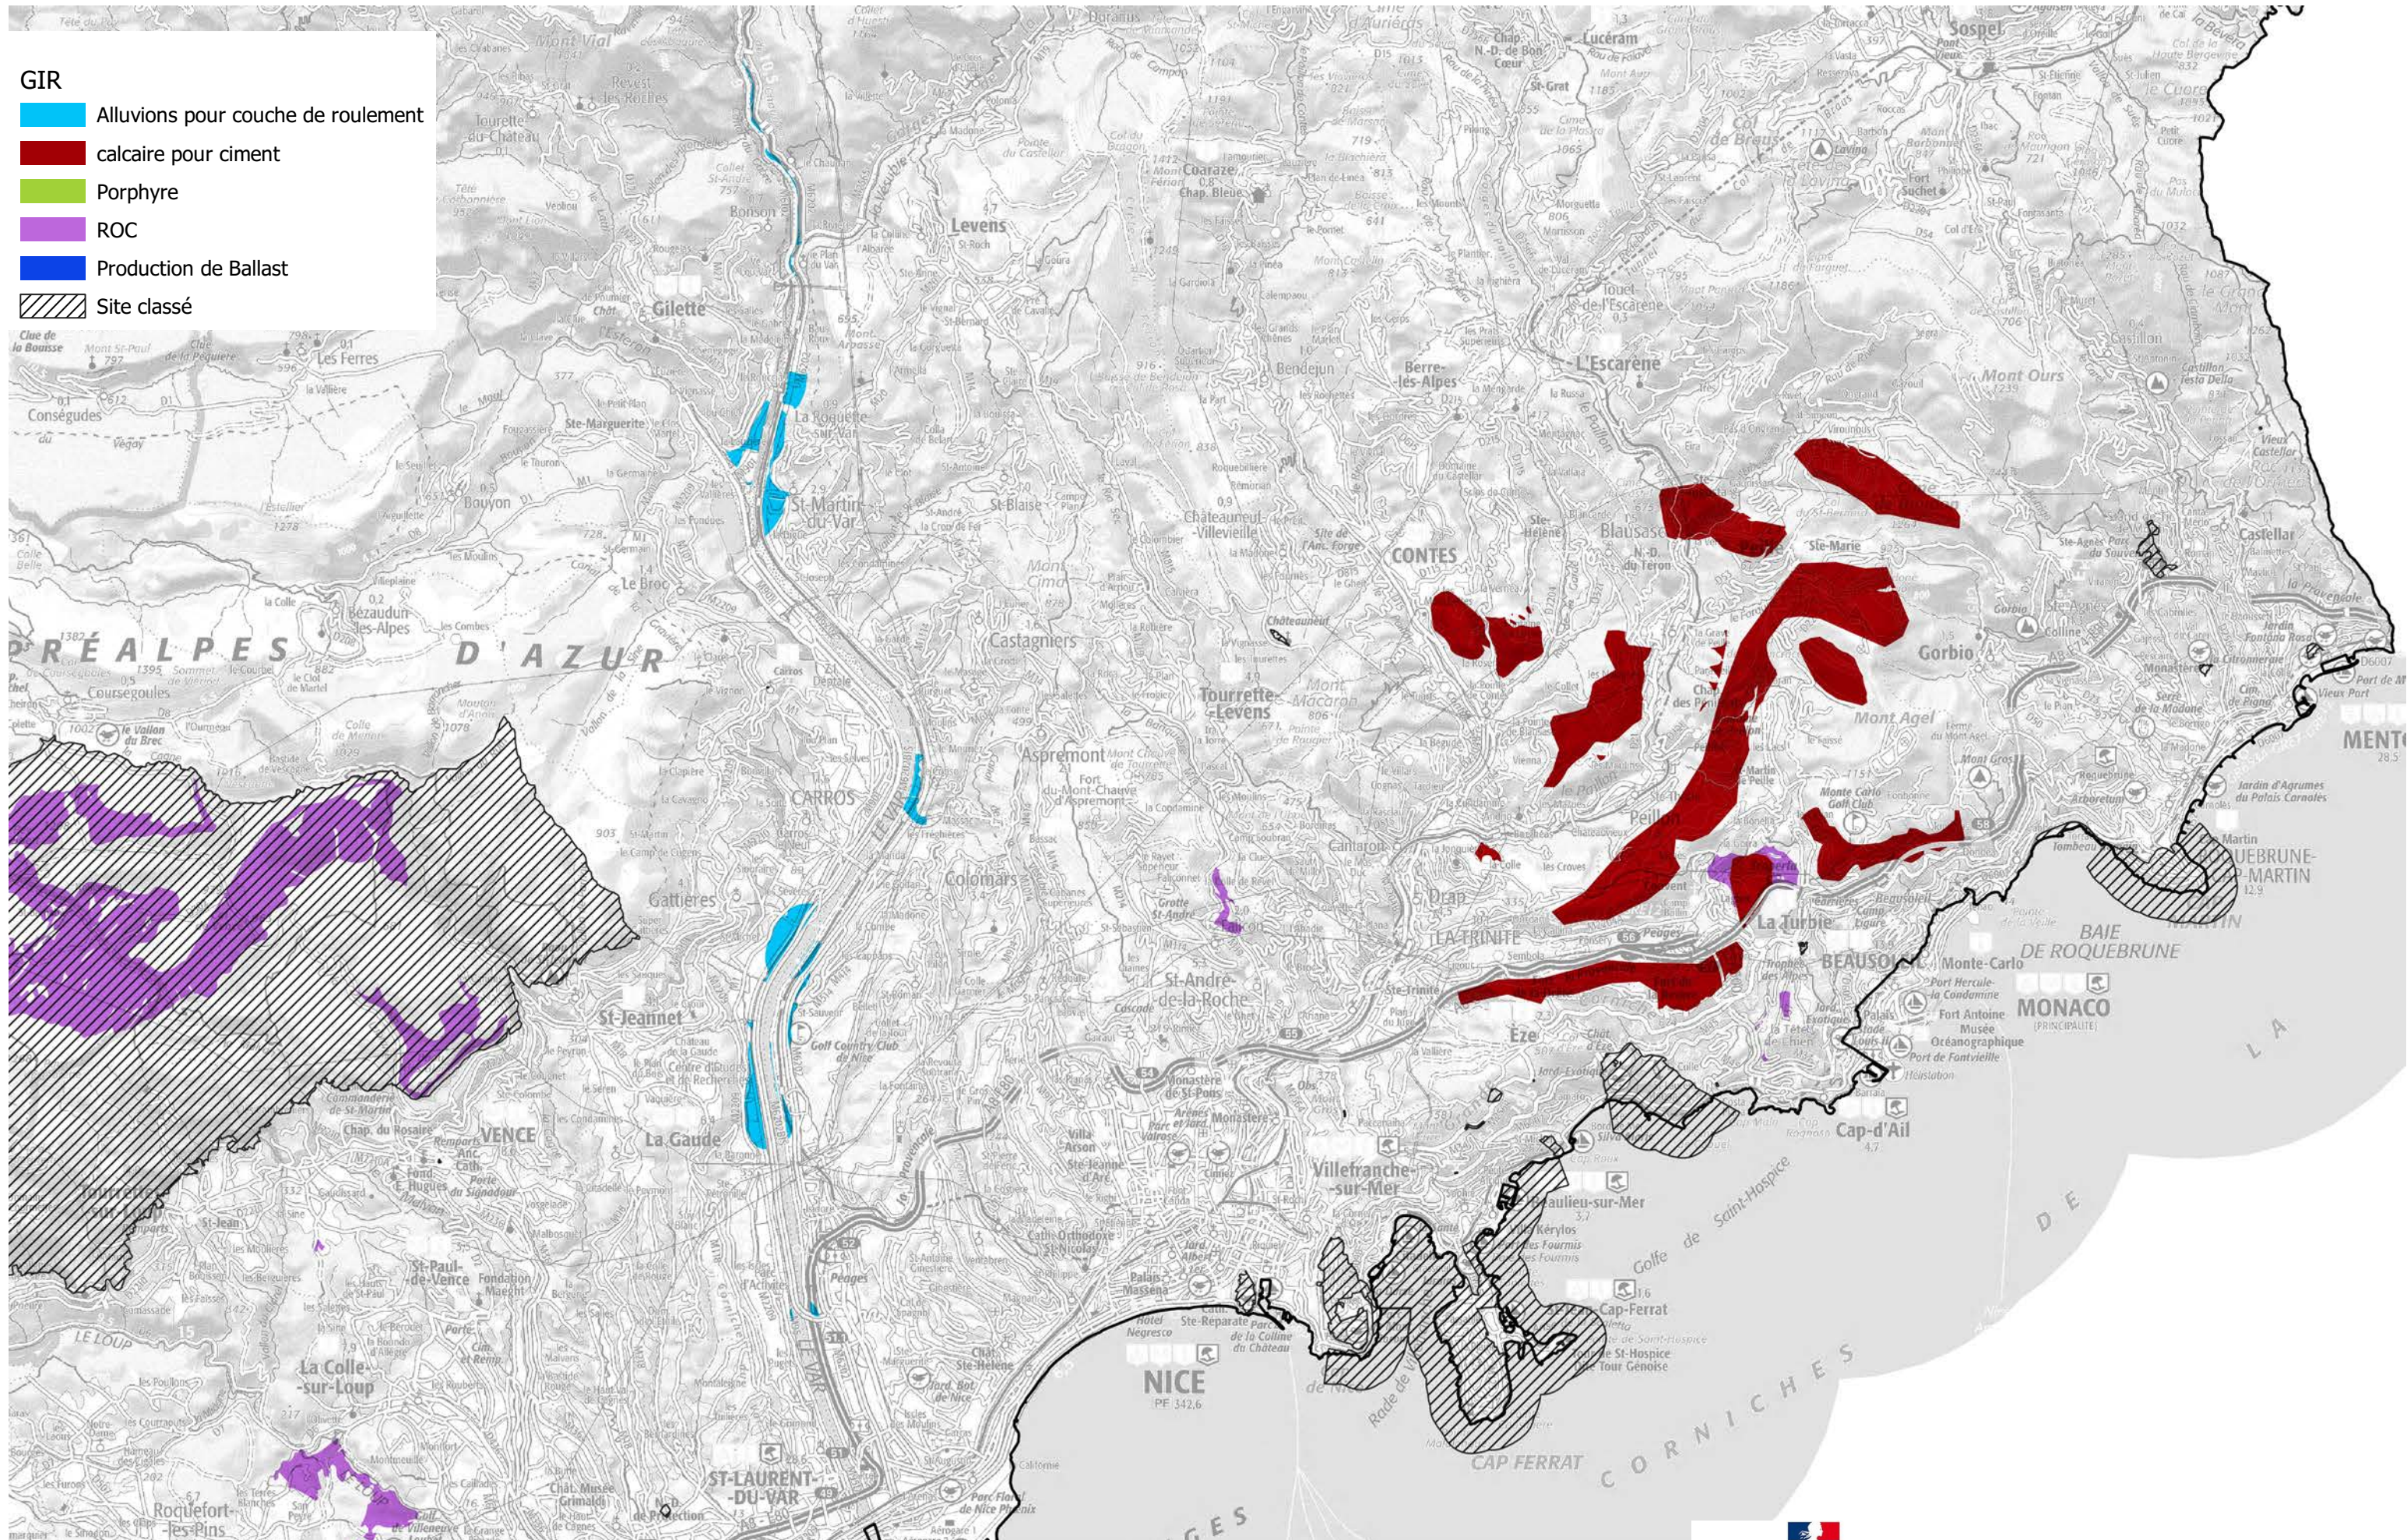

Schéma Régional des Carrières de Provence Alpes Côte d'Azur - Gisement d'Interet Régional

1. **GIR**
2. Alluvions pour couche de roulement
   - calcaire pour ciment
   - Porphyre
   - ROC
   - Production de Ballast
   - Site classé

0 1 2 km

carte N° 35

DREAL PACA -36 Boulevard des Dames - Marseille
Adresse postale : 16 RUE ZATTARA - CS 70248 - 13331 MARSEILLE CEDEX 3
www.developpement-durable.gouv.fr

**PRÉFET
DE LA RÉGION
PROVENCE-ALPES-
CÔTE D'AZUR**
*Liberté
Égalité
Fraternité*

Direction régionale de l'environnement,
de l'aménagement et du logement