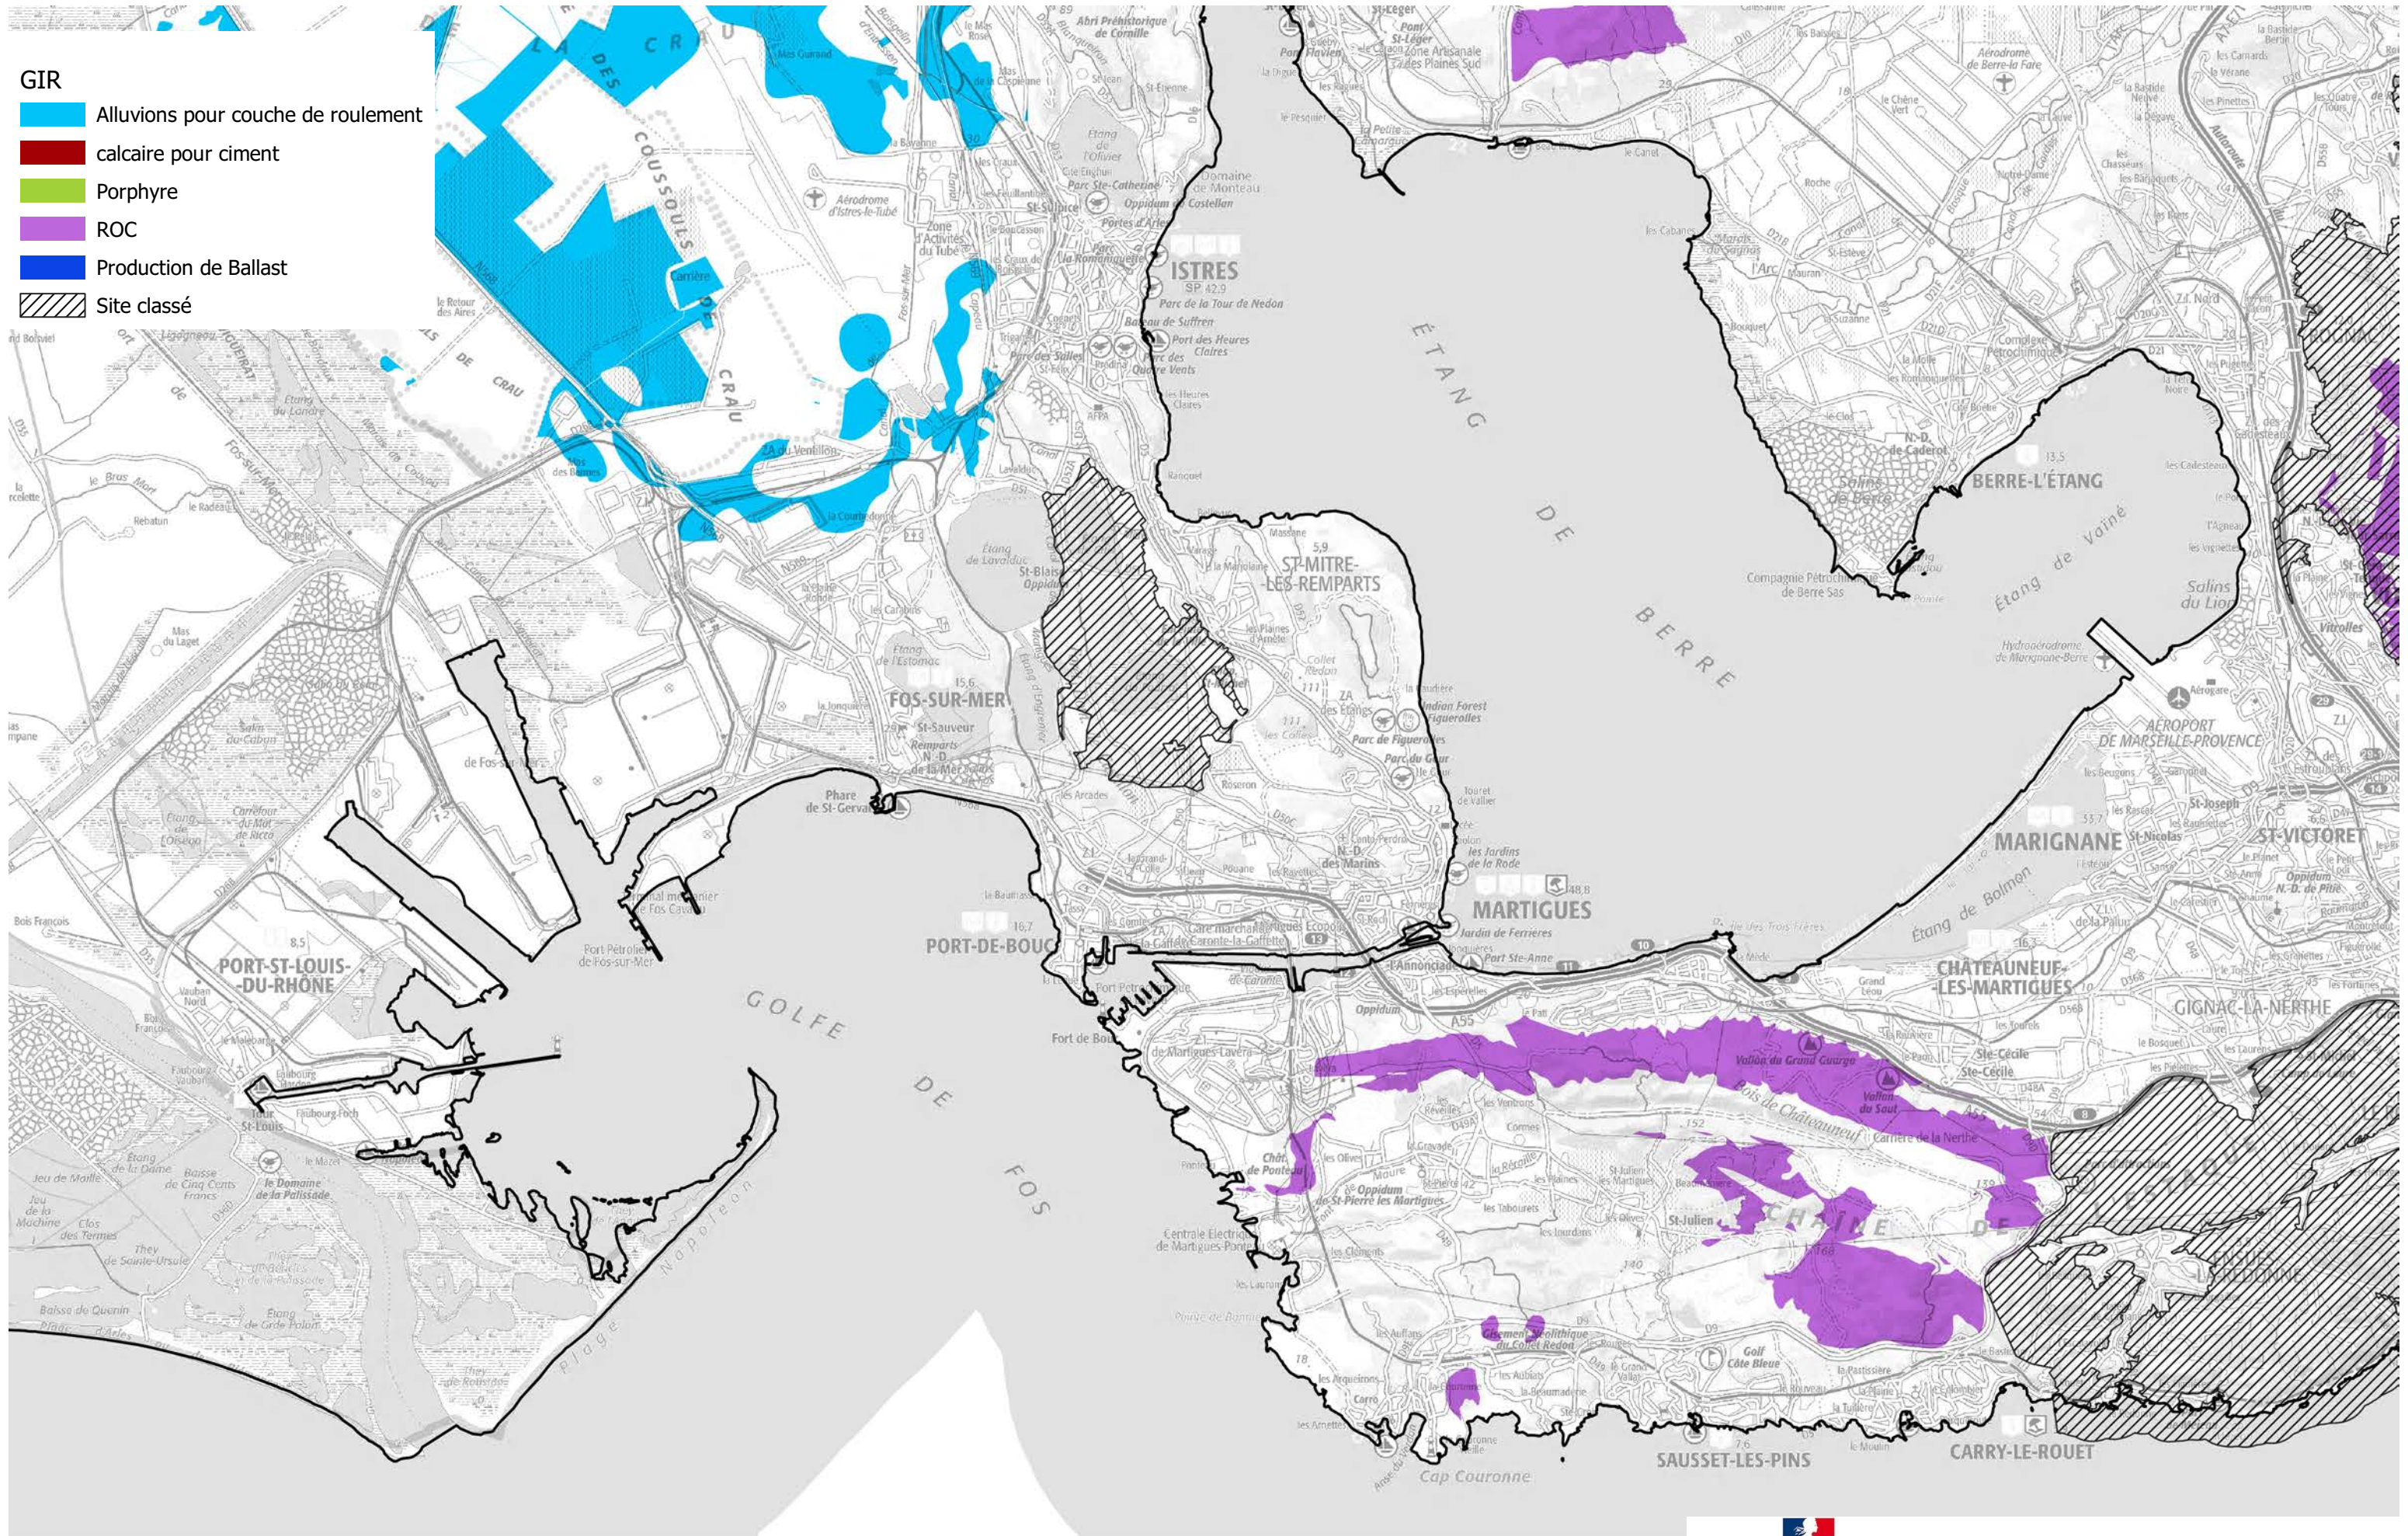

Schéma Régional des Carrières de Provence Alpes Côte d'Azur - Gisement d'Interet Régional

1. **GIR**
2. Alluvions pour couche de roulement
   - calcaire pour ciment
   - Porphyre
   - ROC
   - Production de Ballast
   - Site classé

0 1 2 km

carte N° 37

DREAL PACA - 36 Boulevard des Dames - Marseille
Adresse postale : 16 RUE ZATTARA - CS 70248 - 13331 MARSEILLE CEDEX 3
www.developpement-durable.gouv.fr

**PRÉFET
DE LA RÉGION
PROVENCE-ALPES-
CÔTE D'AZUR**
Liberté
Egalité
Fraternité

**Direction régionale de l'environnement,
de l'aménagement et du logement**

Réalisation SCADE/UGS/CM le 29-8-2022