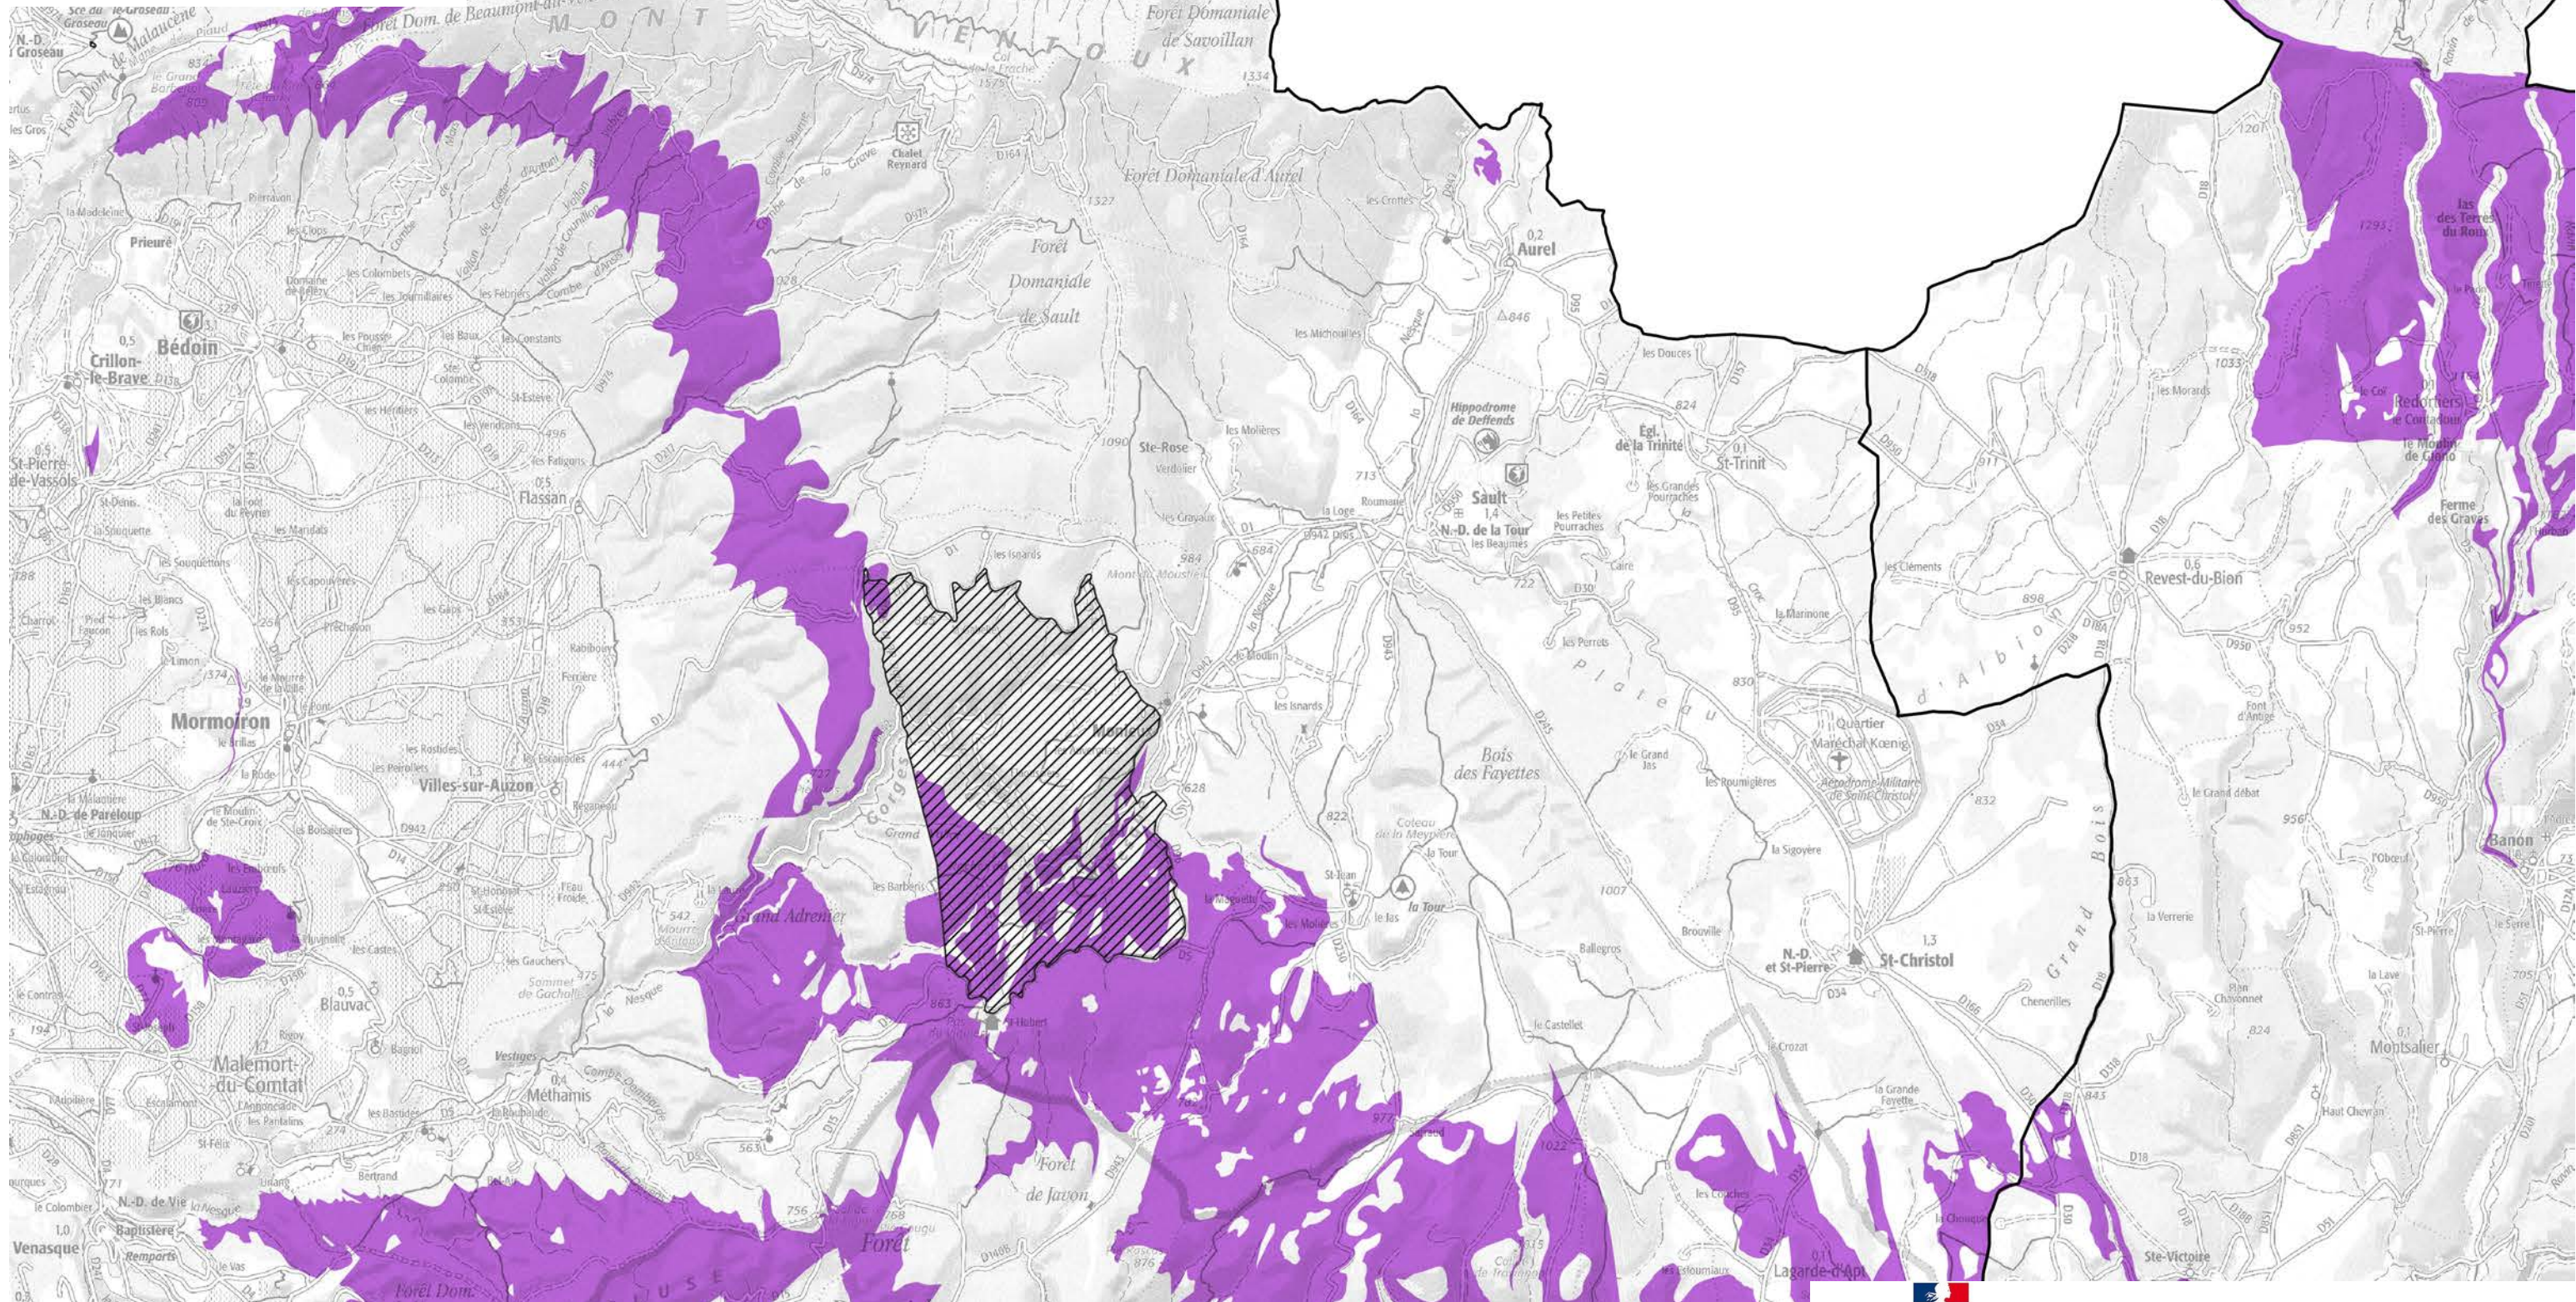

Schéma Régional des Carrières de Provence Alpes Côte d'Azur - Gisement d'Interet Régional

1. **GIR**
2. Alluvions pour couche de roulement
   - calcaire pour ciment
   - Porphyre
   - ROC
   - Production de Ballast
   - Site classé

0 1 2 km

carte N° 45

DREAL PACA - 36 Boulevard des Dames - Marseille
Adresse postale : 16 RUE ZATTARA - CS 70248 - 13331 MARSEILLE CEDEX 3
www.developpement-durable.gouv.fr

**PRÉFET
DE LA RÉGION
PROVENCE-ALPES-
CÔTE D'AZUR**
Liberté
Égalité
Fraternité

**Direction régionale de l'environnement,
de l'aménagement et du logement**