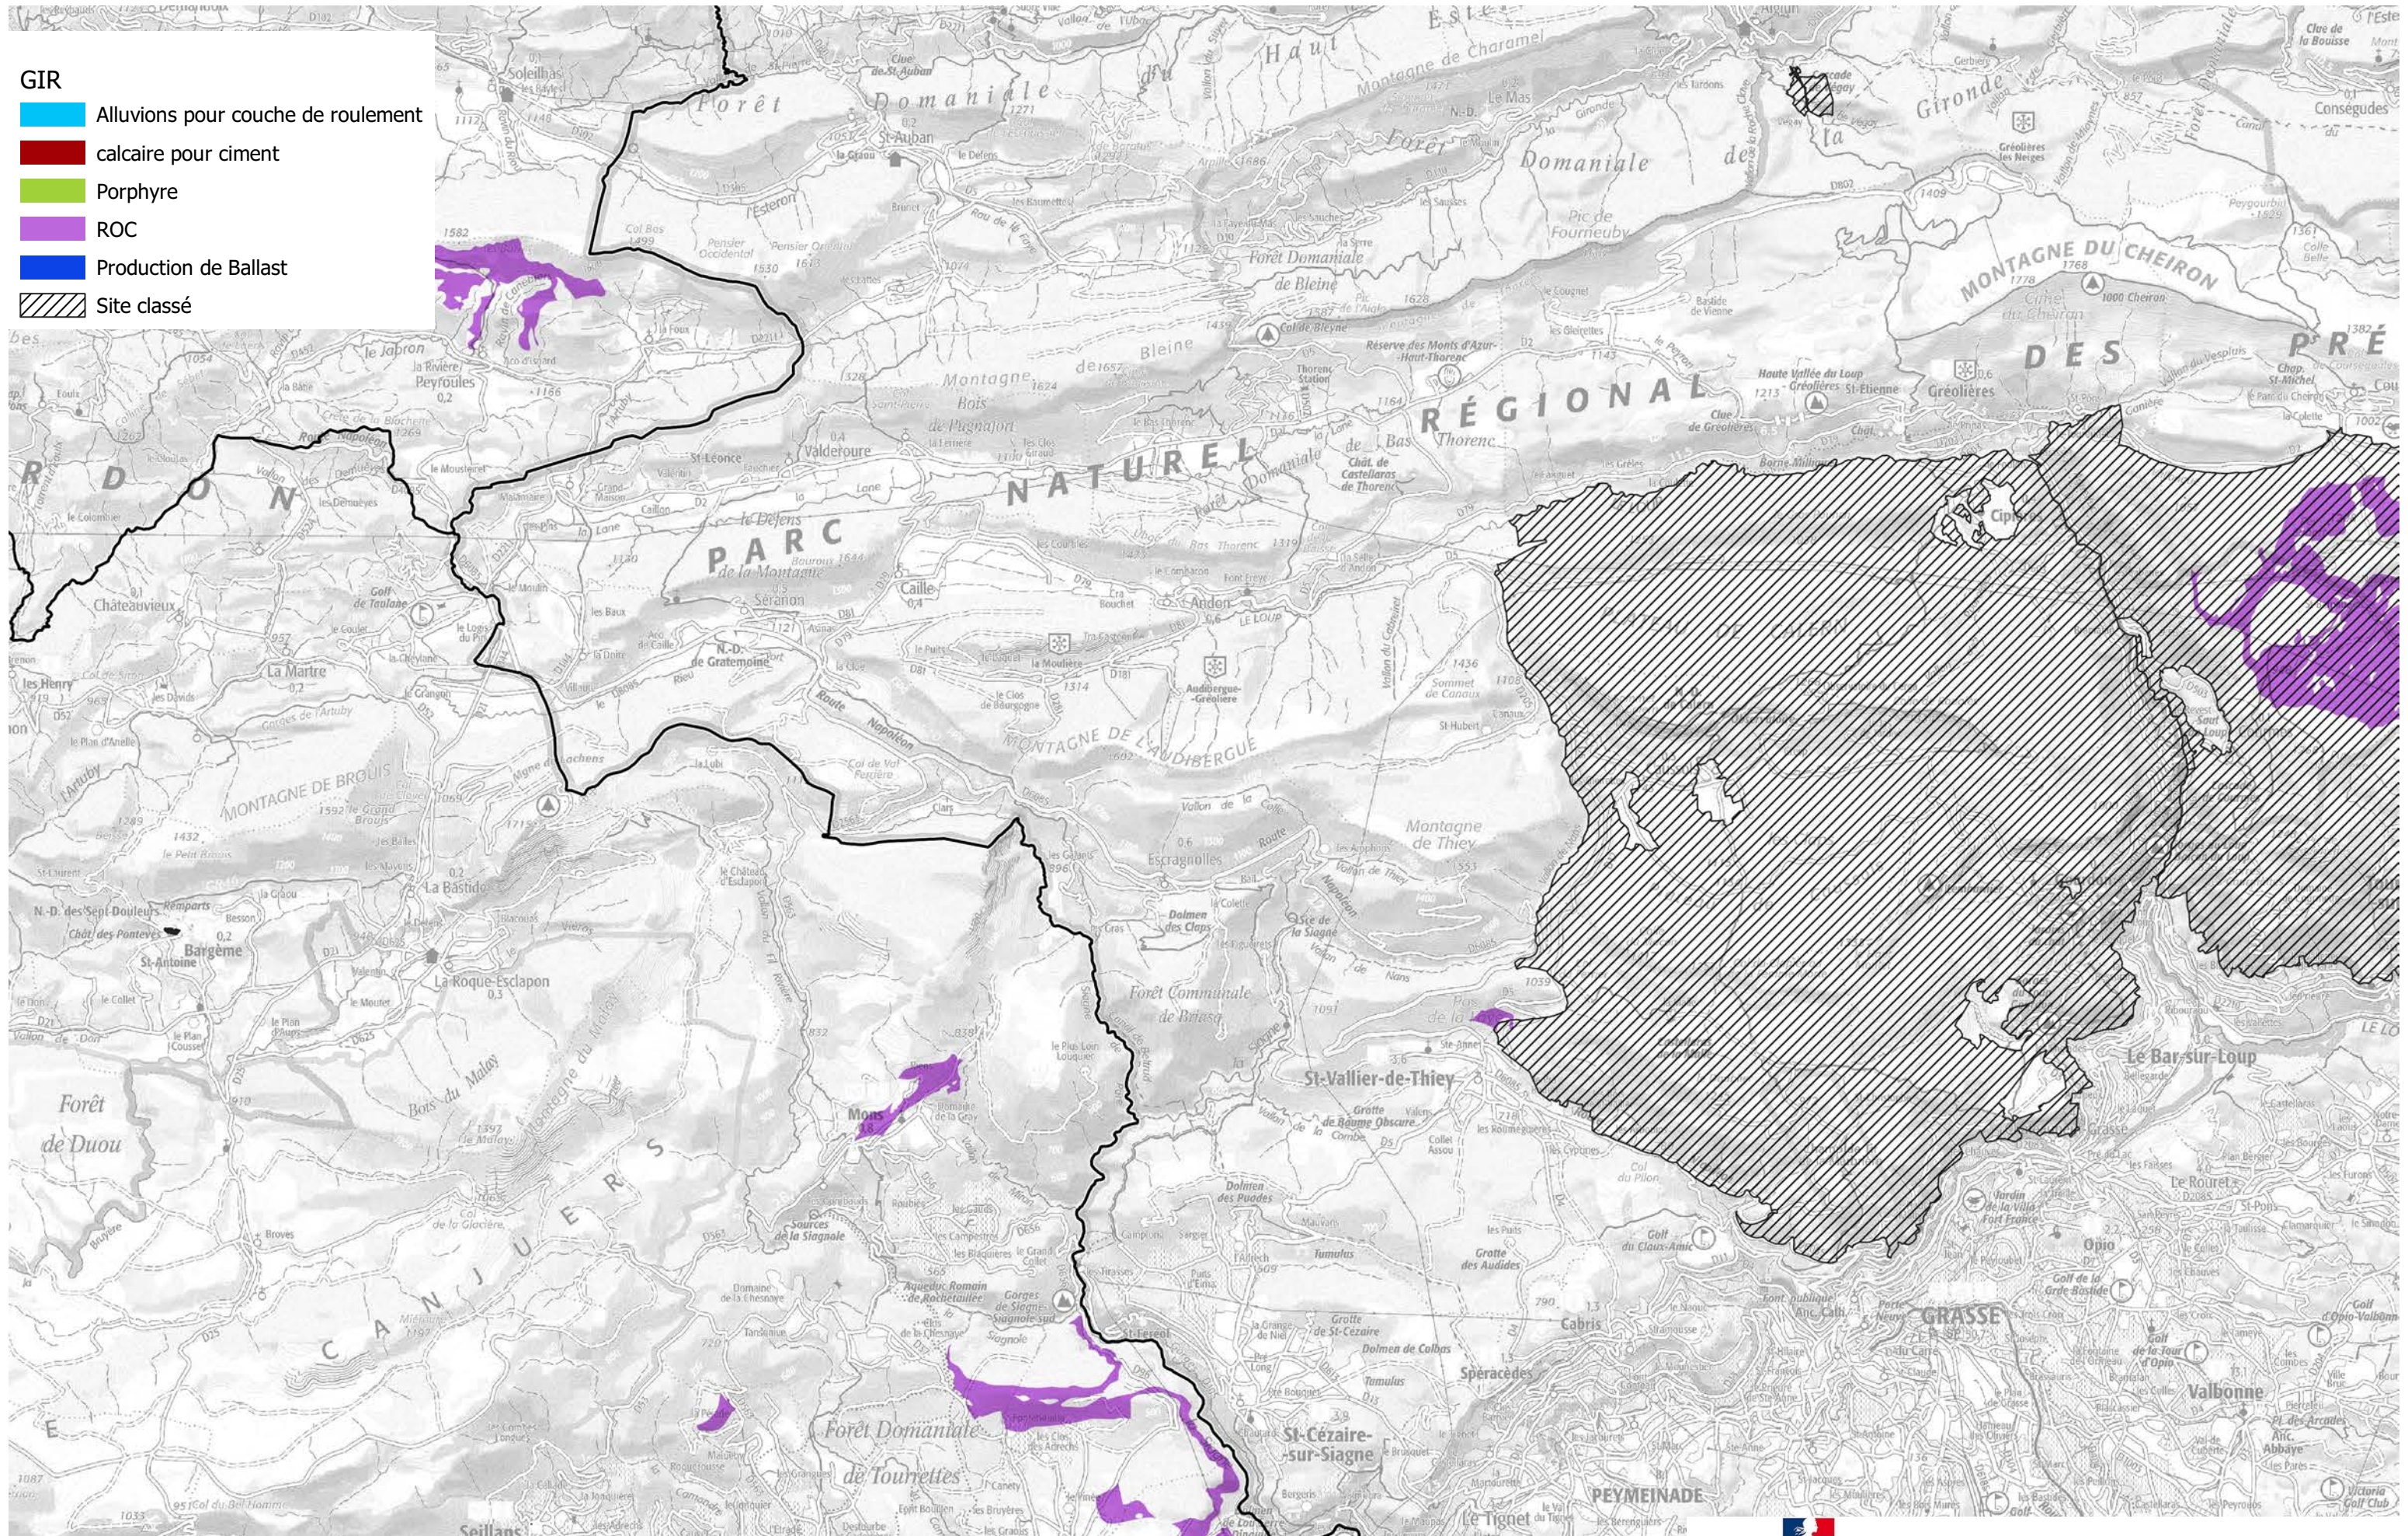

Schéma Régional des Carrières de Provence Alpes Côte d'Azur - Gisement d'Interet Régional

1. **GIR**
2. Alluvions pour couche de roulement
   - calcaire pour ciment
   - Porphyre
   - ROC
   - Production de Ballast
   - Site classé

0 1 2 km

carte N° 34

DREAL PACA -36 Boulevard des Dames - Marseille
Adresse postale : 16 RUE ZATTARA - CS 70248 - 13331 MARSEILLE CEDEX 3
www.developpement-durable.gouv.fr

**PREFET
DE LA REGION
PROVENCE-ALPES-
CÔTE D'AZUR**

**Direction régionale de l'environnement,
de l'aménagement et du logement**

Liberté
Egalité
Fraternité