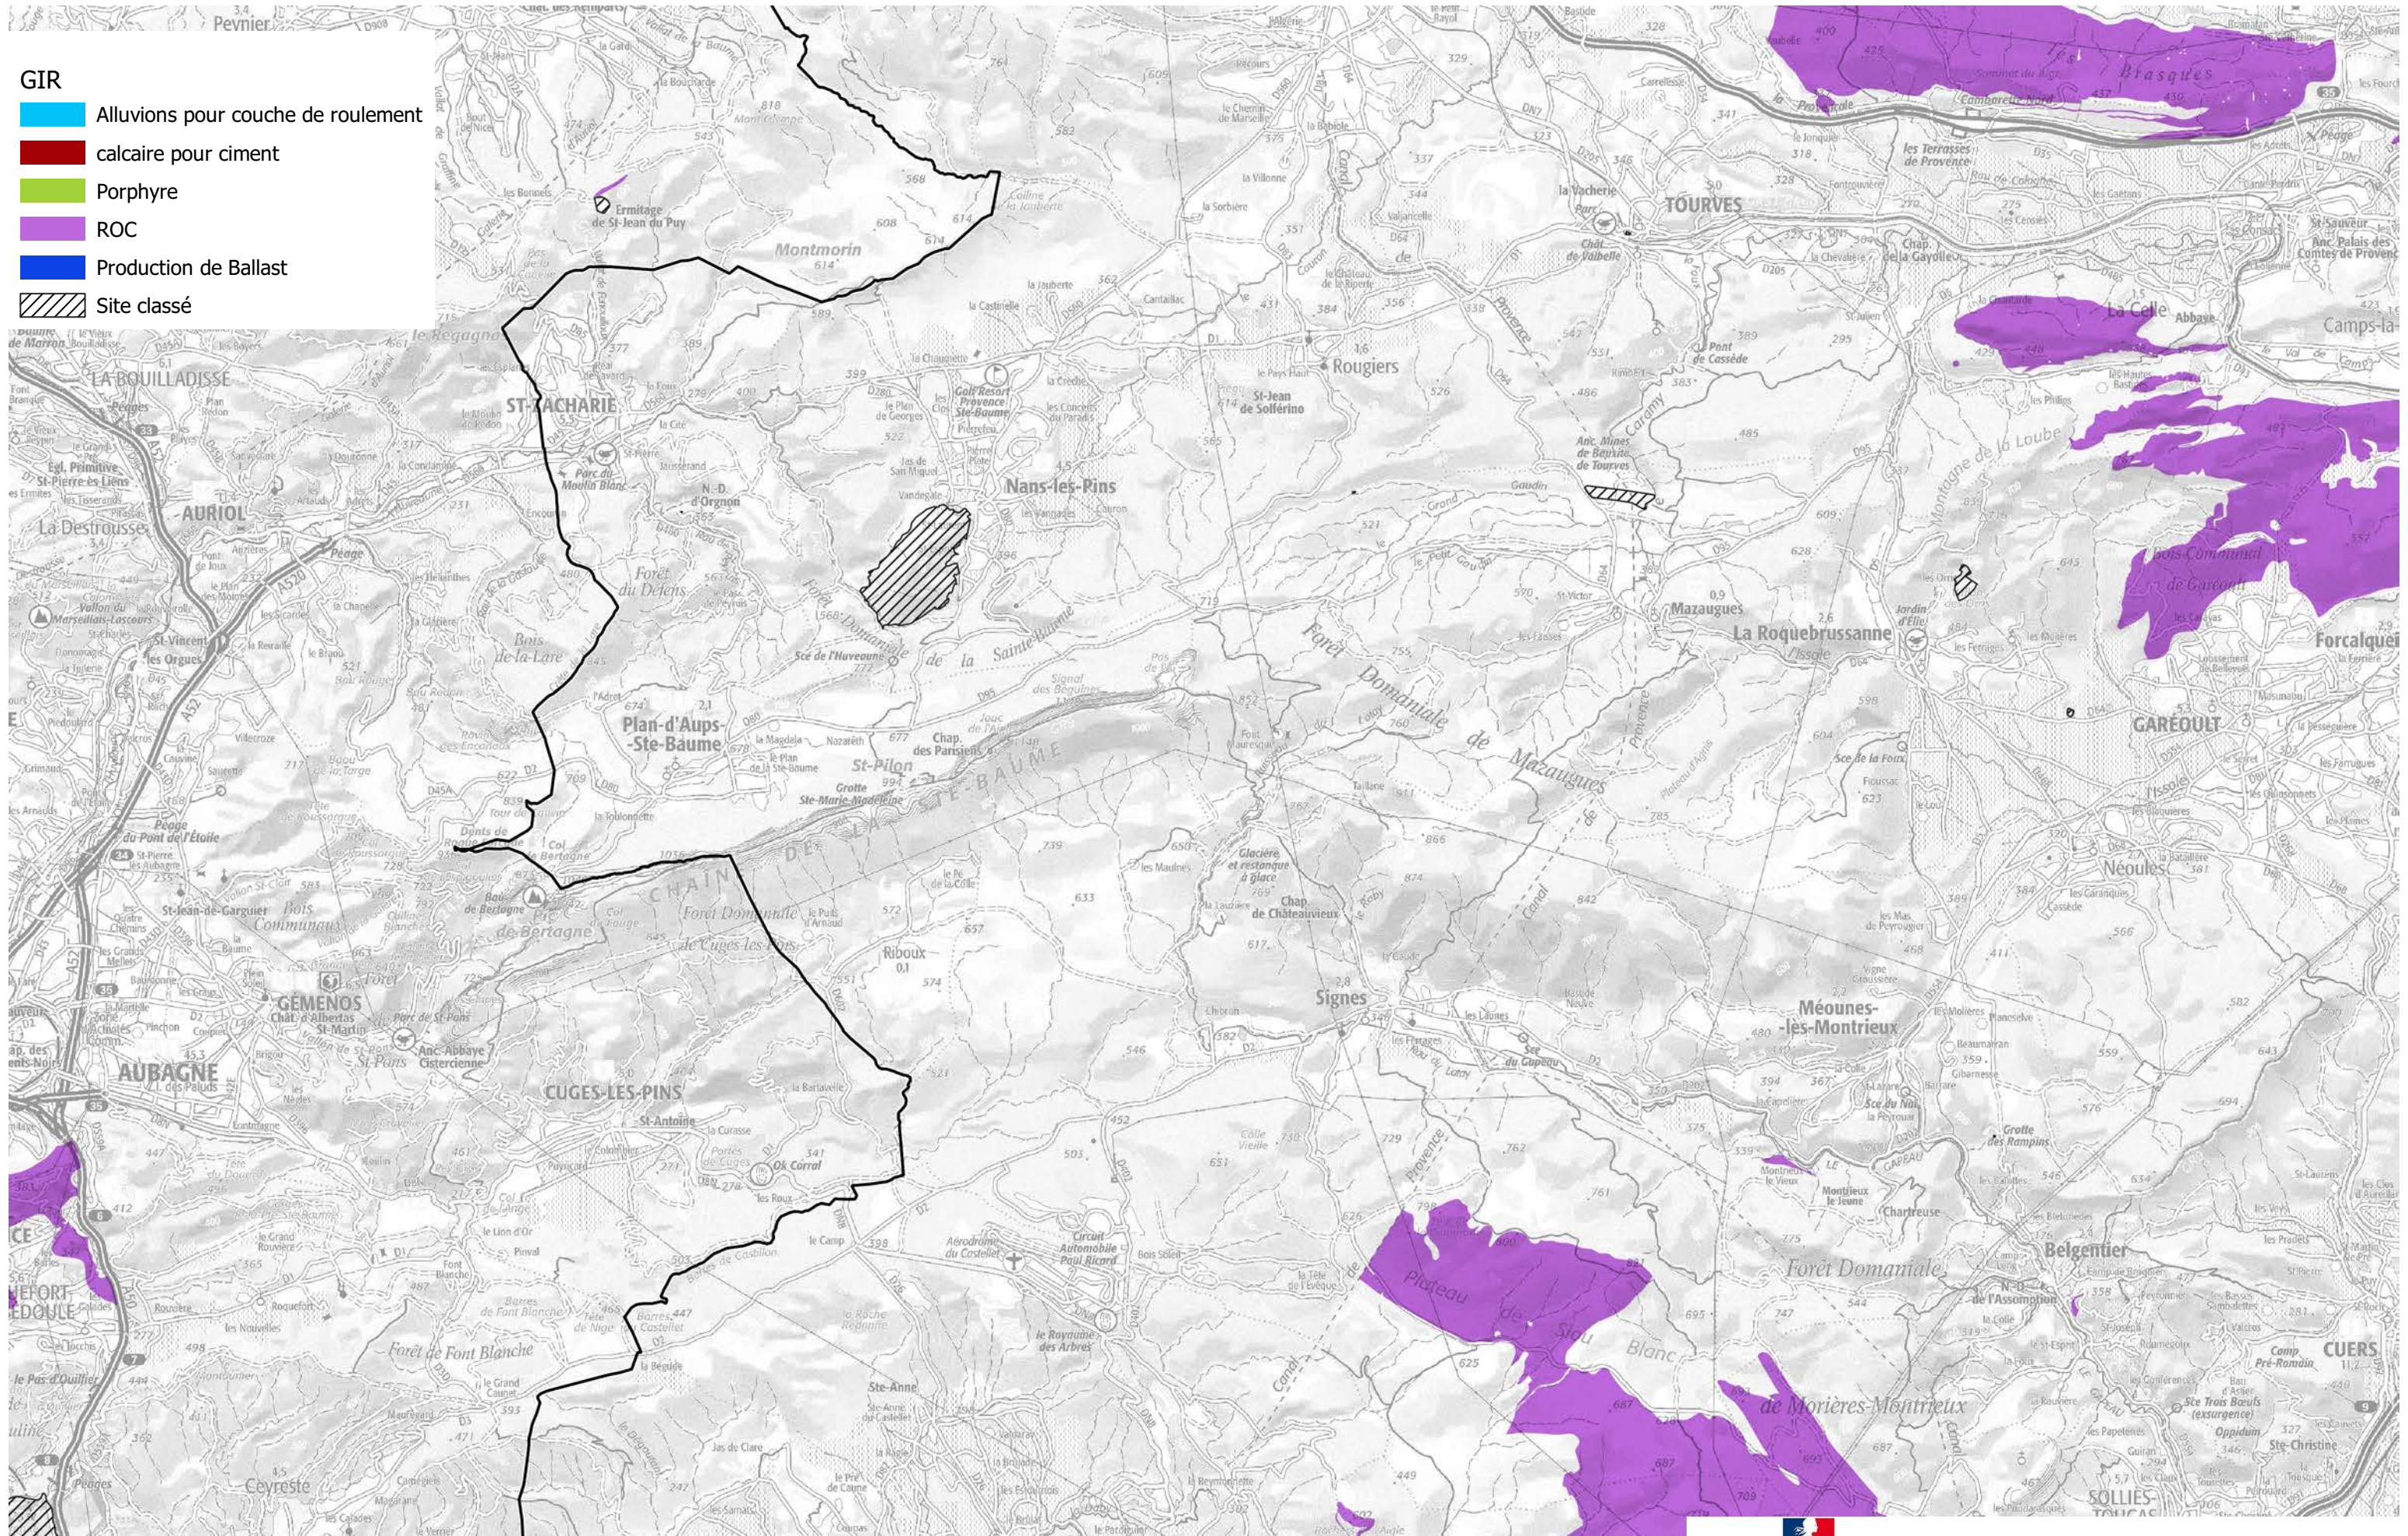

Schéma Régional des Carrières de Provence Alpes Côte d'Azur - Gisement d'Interet Régional

1. **GIR**
2. Alluvions pour couche de roulement
   - calcaire pour ciment
   - Porphyre
   - ROC
   - Production de Ballast
   - Site classé

0 1 2 km

carte N° 40

DREAL PACA -36 Boulevard des Dames - Marseille
Adresse postale : 16 RUE ZATTARA - CS 70248 - 13331 MARSEILLE CEDEX 3
www.developpement-durable.gouv.fr

**PREFET
DE LA REGION
PROVENCE-ALPES-
CÔTE D'AZUR**
Liberté
Egalité
Fraternité

**Direction régionale de l'environnement,
de l'aménagement et du logement**

Réalisation SCADE/UGS/CM le 29-8-2022