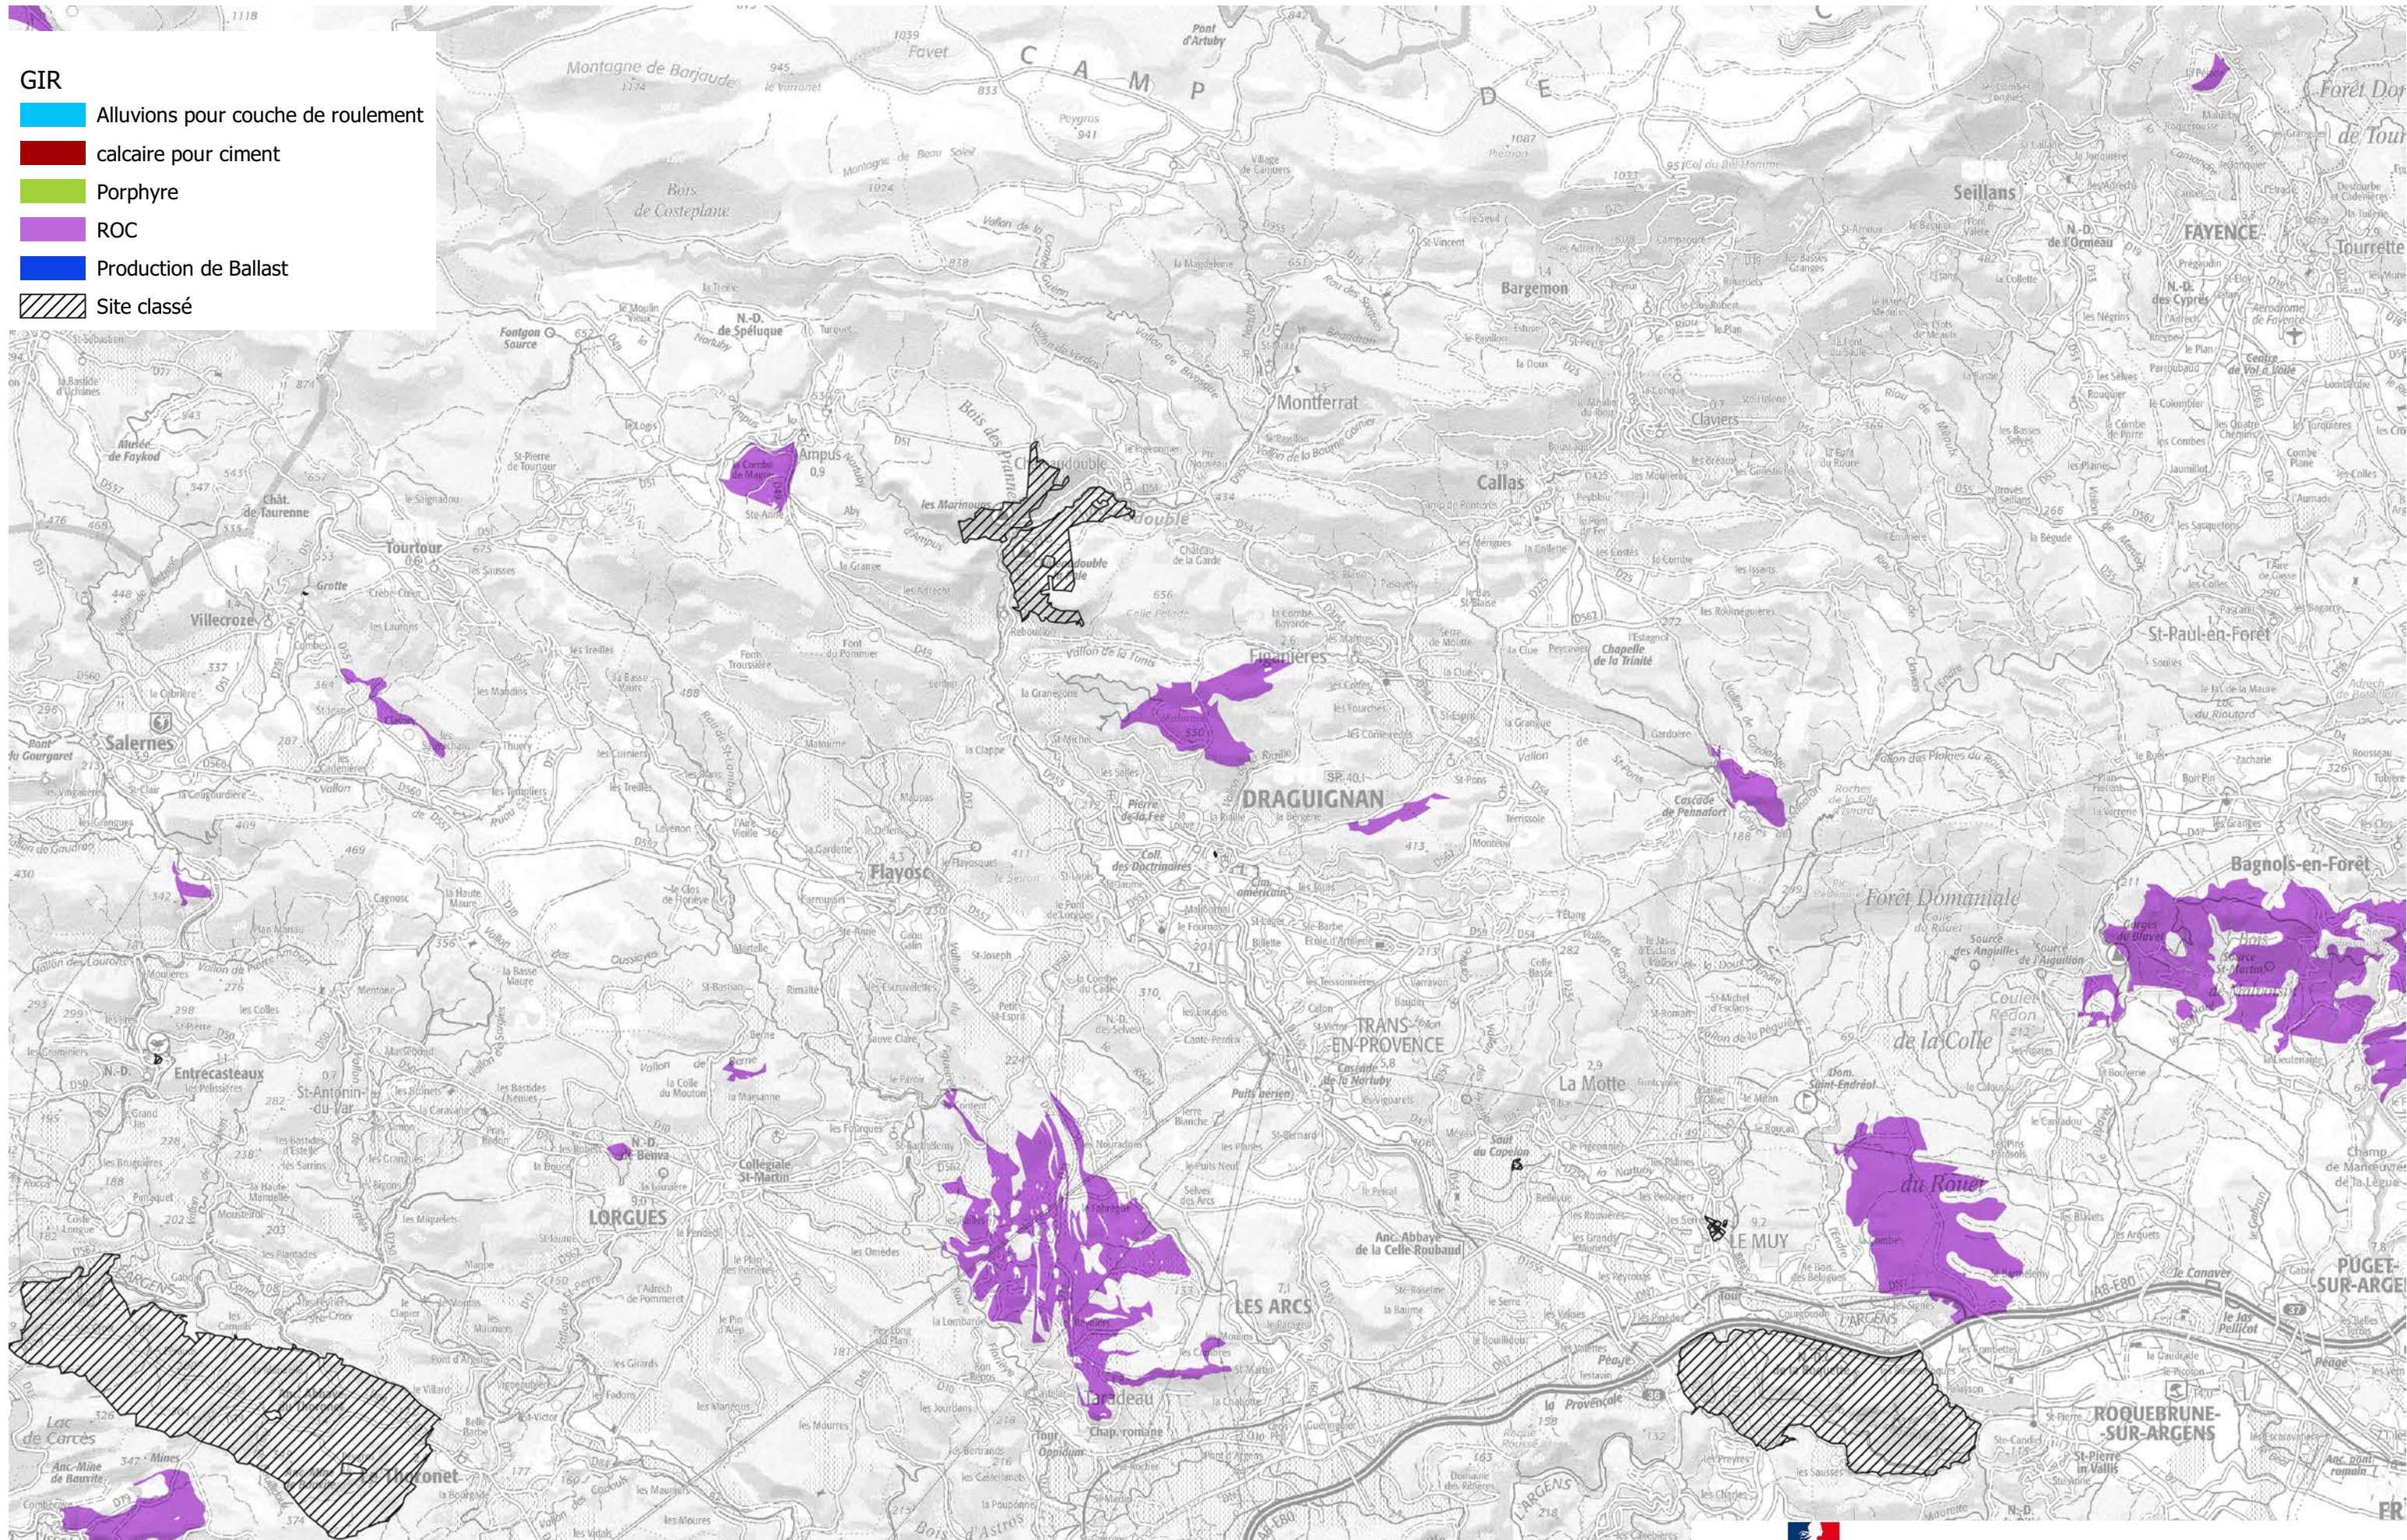

**Direction régionale de l'environnement,
de l'aménagement et du logement**

Réalisation SCADE/UGS/CM le 29-8-2022

Schéma Régional des Carrières de Provence Alpes Côte d'Azur - Gisement d'Interet Régional