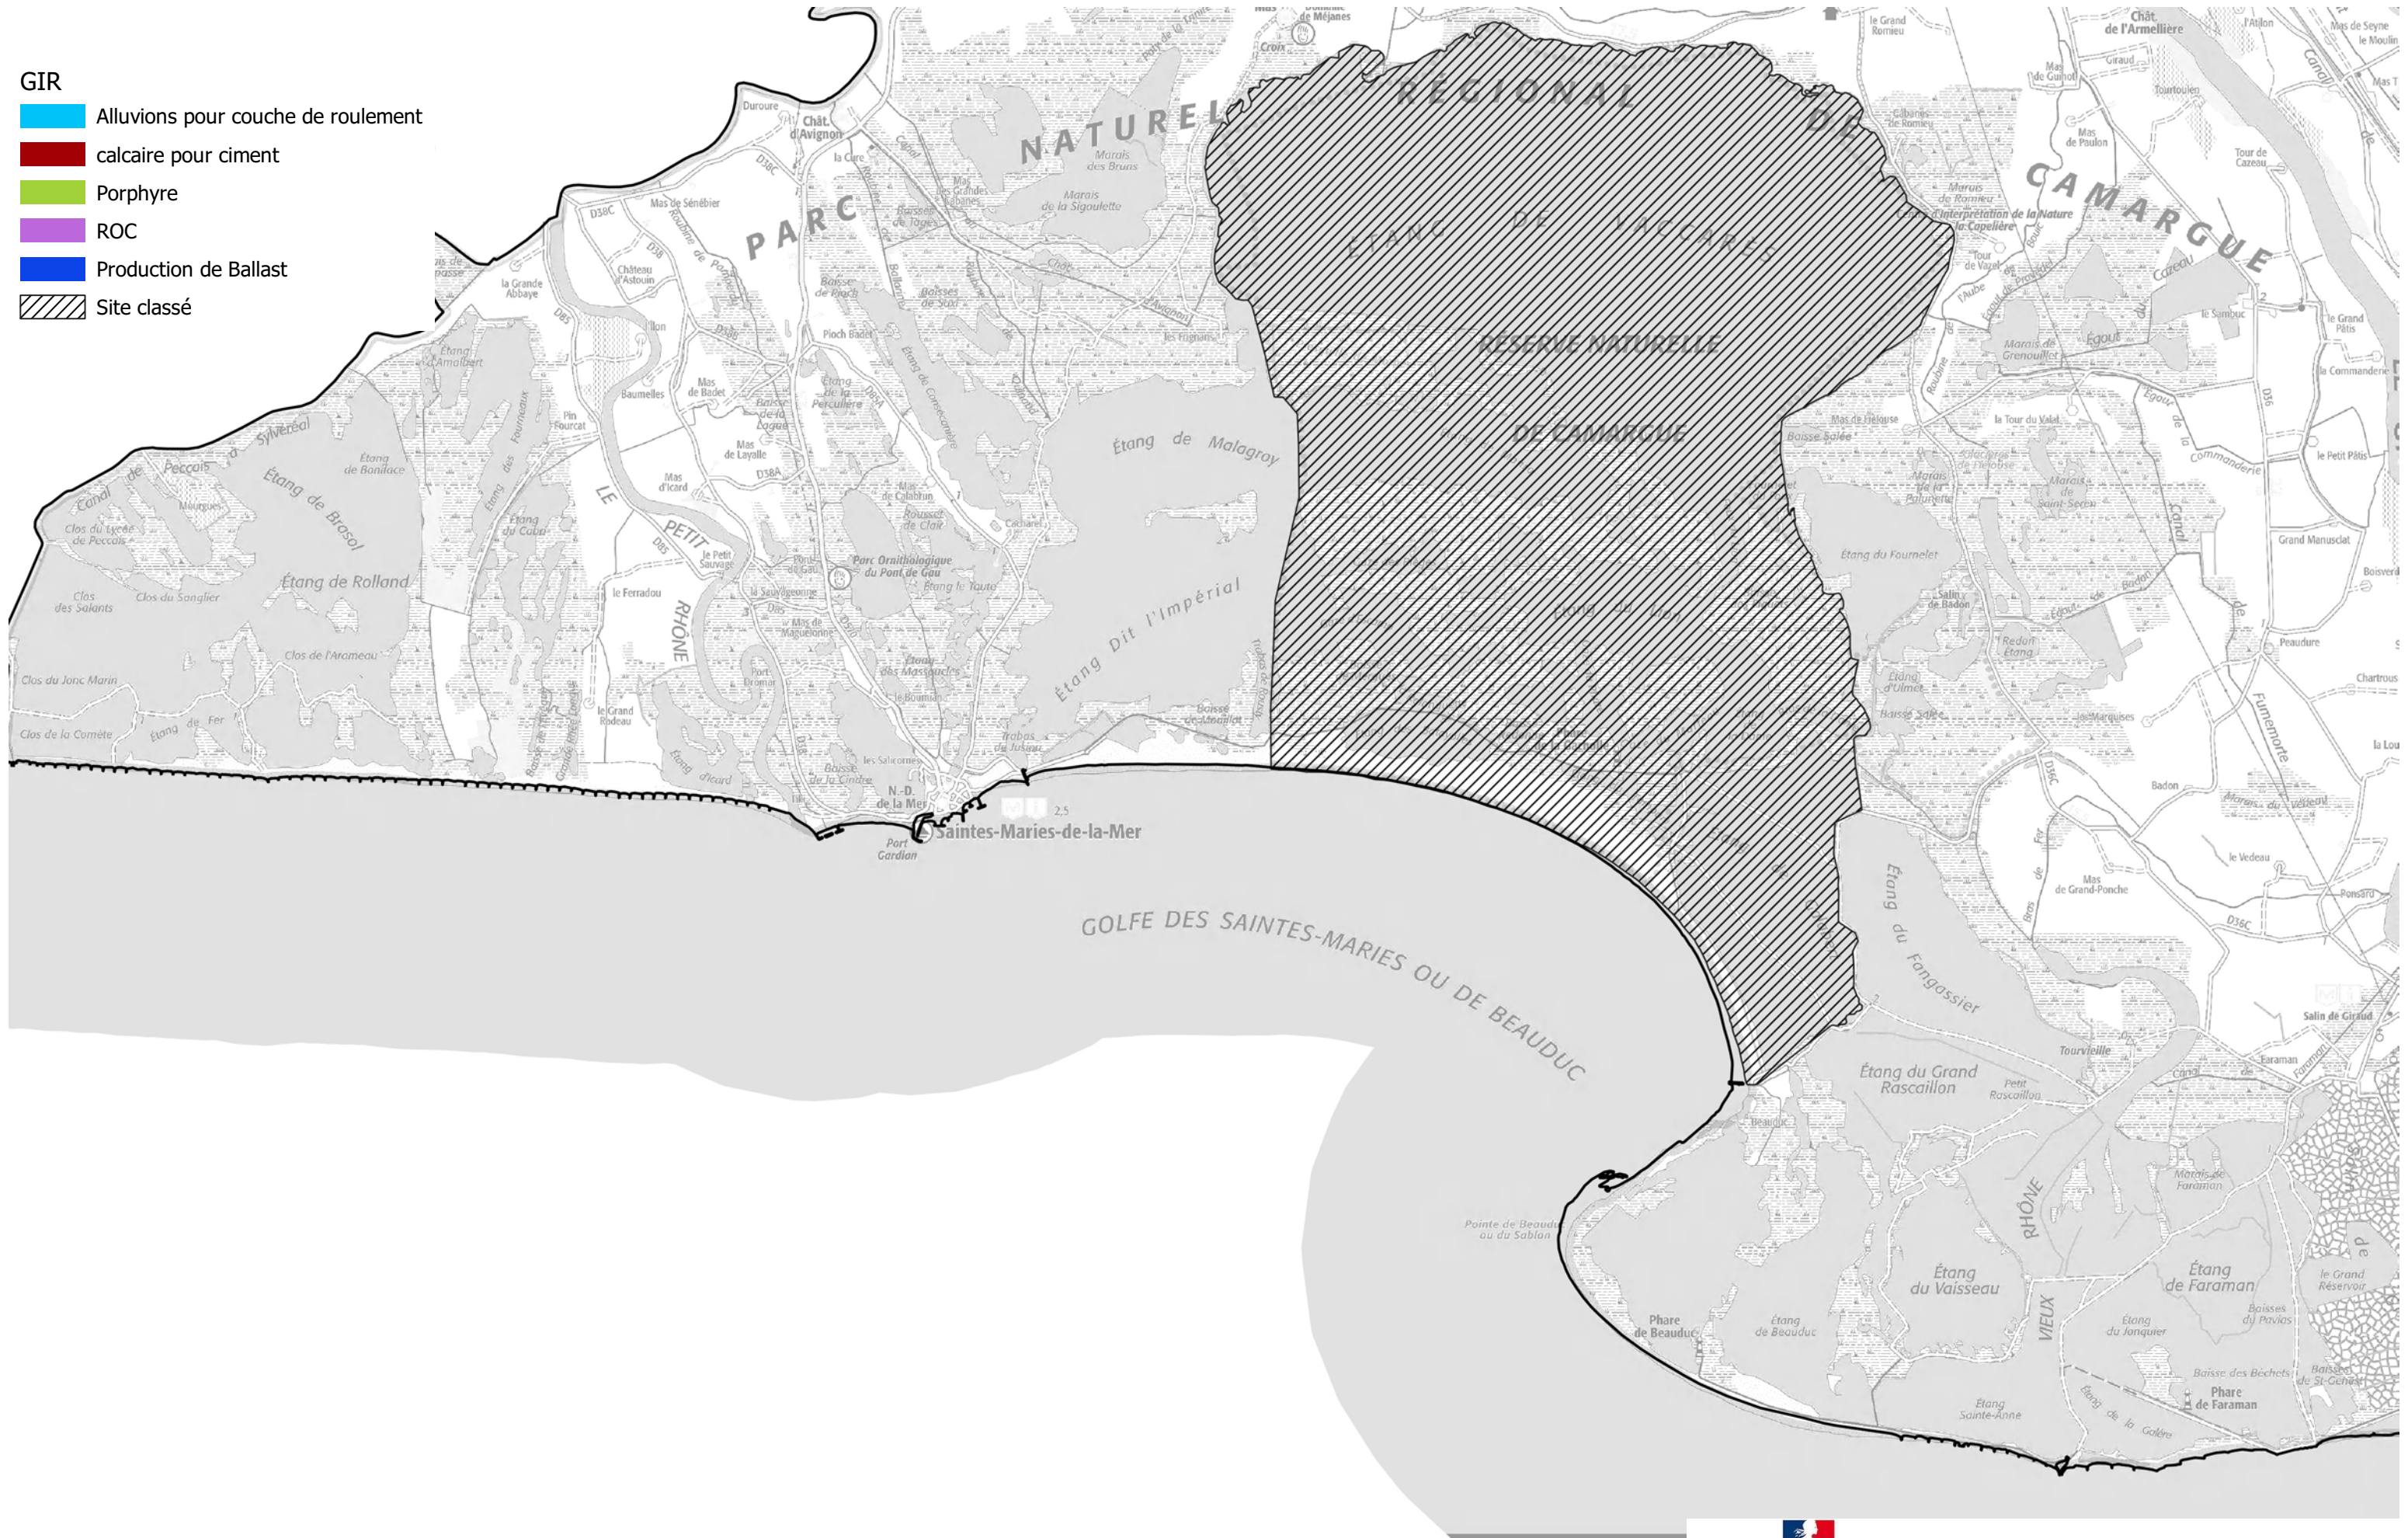

Schéma Régional des Carrières de Provence Alpes Côte d'Azur - Gisement d'Interet Régional

GIR

- Alluvions pour couche de roulement
- calcaire pour ciment
- Porphyre
- ROC
- Production de Ballast
- Site classé

0 1 2 km

carte N° 36

DREAL PACA -36 Boulevard des Dames - Marseille
Adresse postale : 16 RUE ZATTARA - CS 70248 - 13331 MARSEILLE CEDEX 3
www.developpement-durable.gouv.fr

**PRÉFET
DE LA RÉGION
PROVENCE-ALPES-
CÔTE D'AZUR**
Liberté
Égalité
Fraternité

**Direction régionale de l'environnement,
de l'aménagement et du logement**