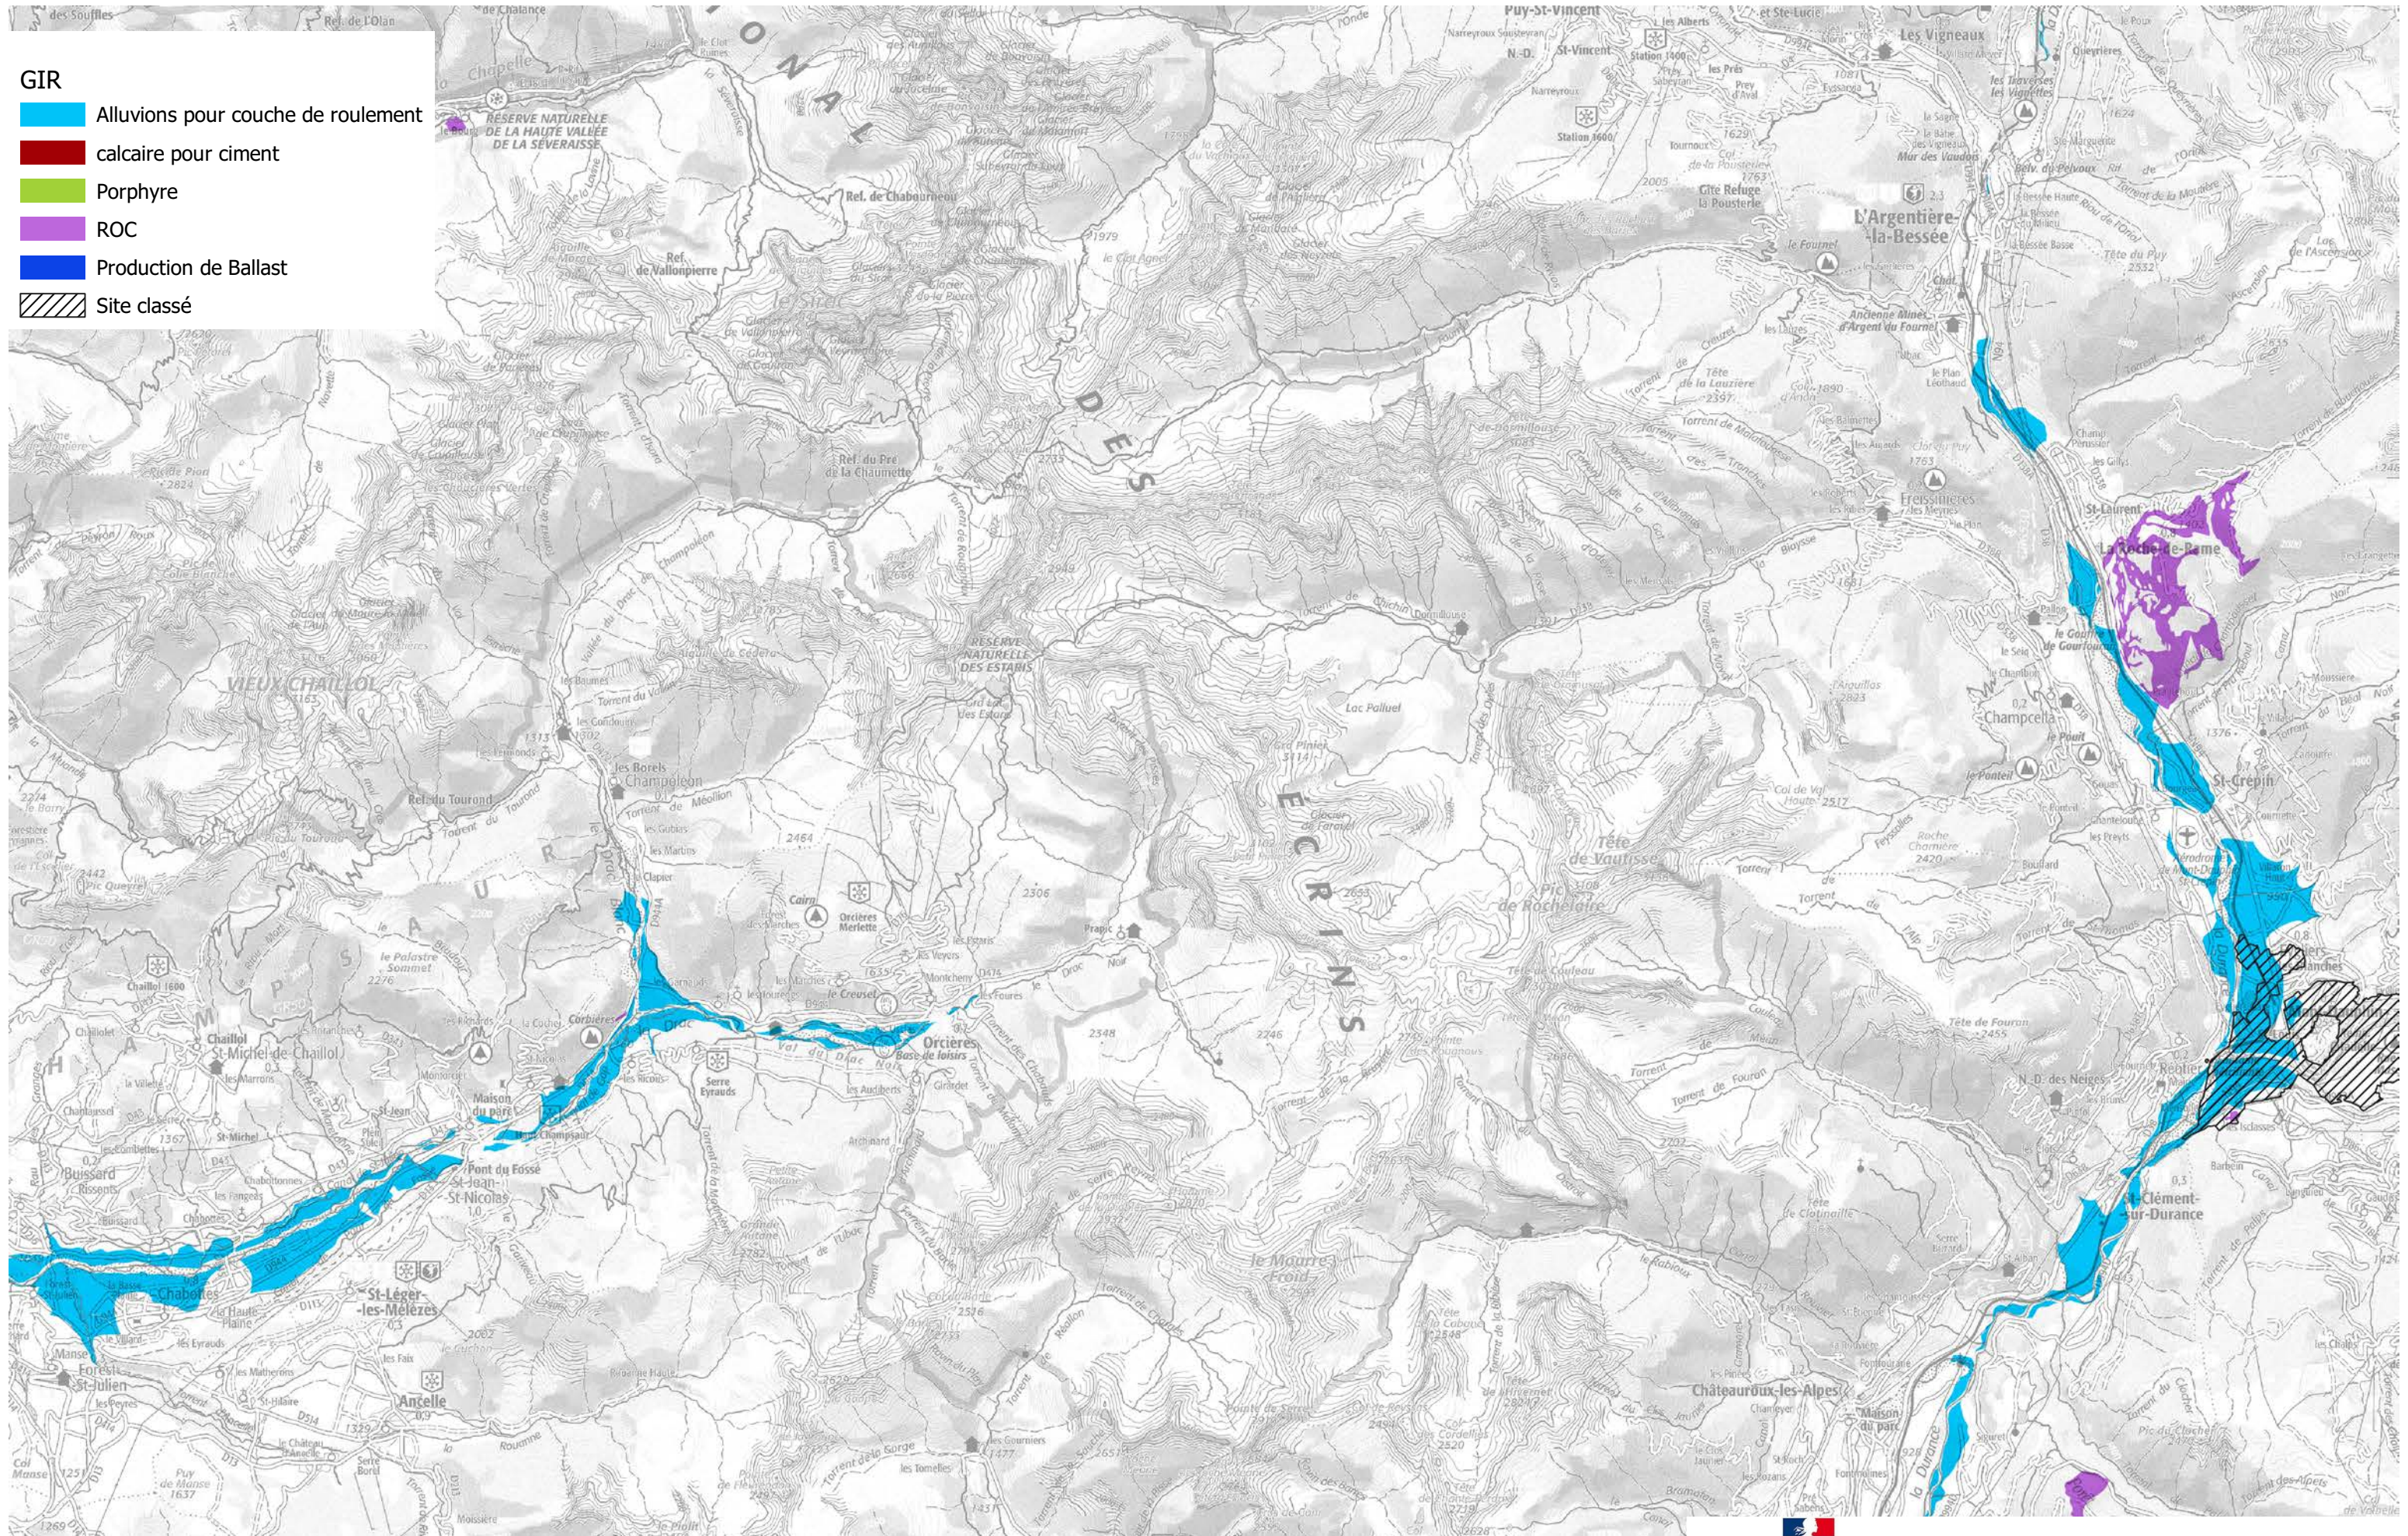

Schéma Régional des Carrières de Provence Alpes Côte d'Azur - Gisement d'Interet Régional

1. **GIR**
2. Alluvions pour couche de roulement
   - calcaire pour ciment
   - Porphyre
   - ROC
   - Production de Ballast
   - Site classé

0 1 2 km

carte N° 4

DREAL PACA -36 Boulevard des Dames - Marseille
Adresse postale : 16 RUE ZATTARA - CS 70248 - 13331 MARSEILLE CEDEX 3
www.developpement-durable.gouv.fr

**PREFET
DE LA REGION
PROVENCE-ALPES-
CÔTE D'AZUR**
Liberté
Egalité
Fraternité

Direction régionale de l'environnement,
de l'aménagement et du logement

Réalisation SCADE/UGS/CM le 29-8-2022