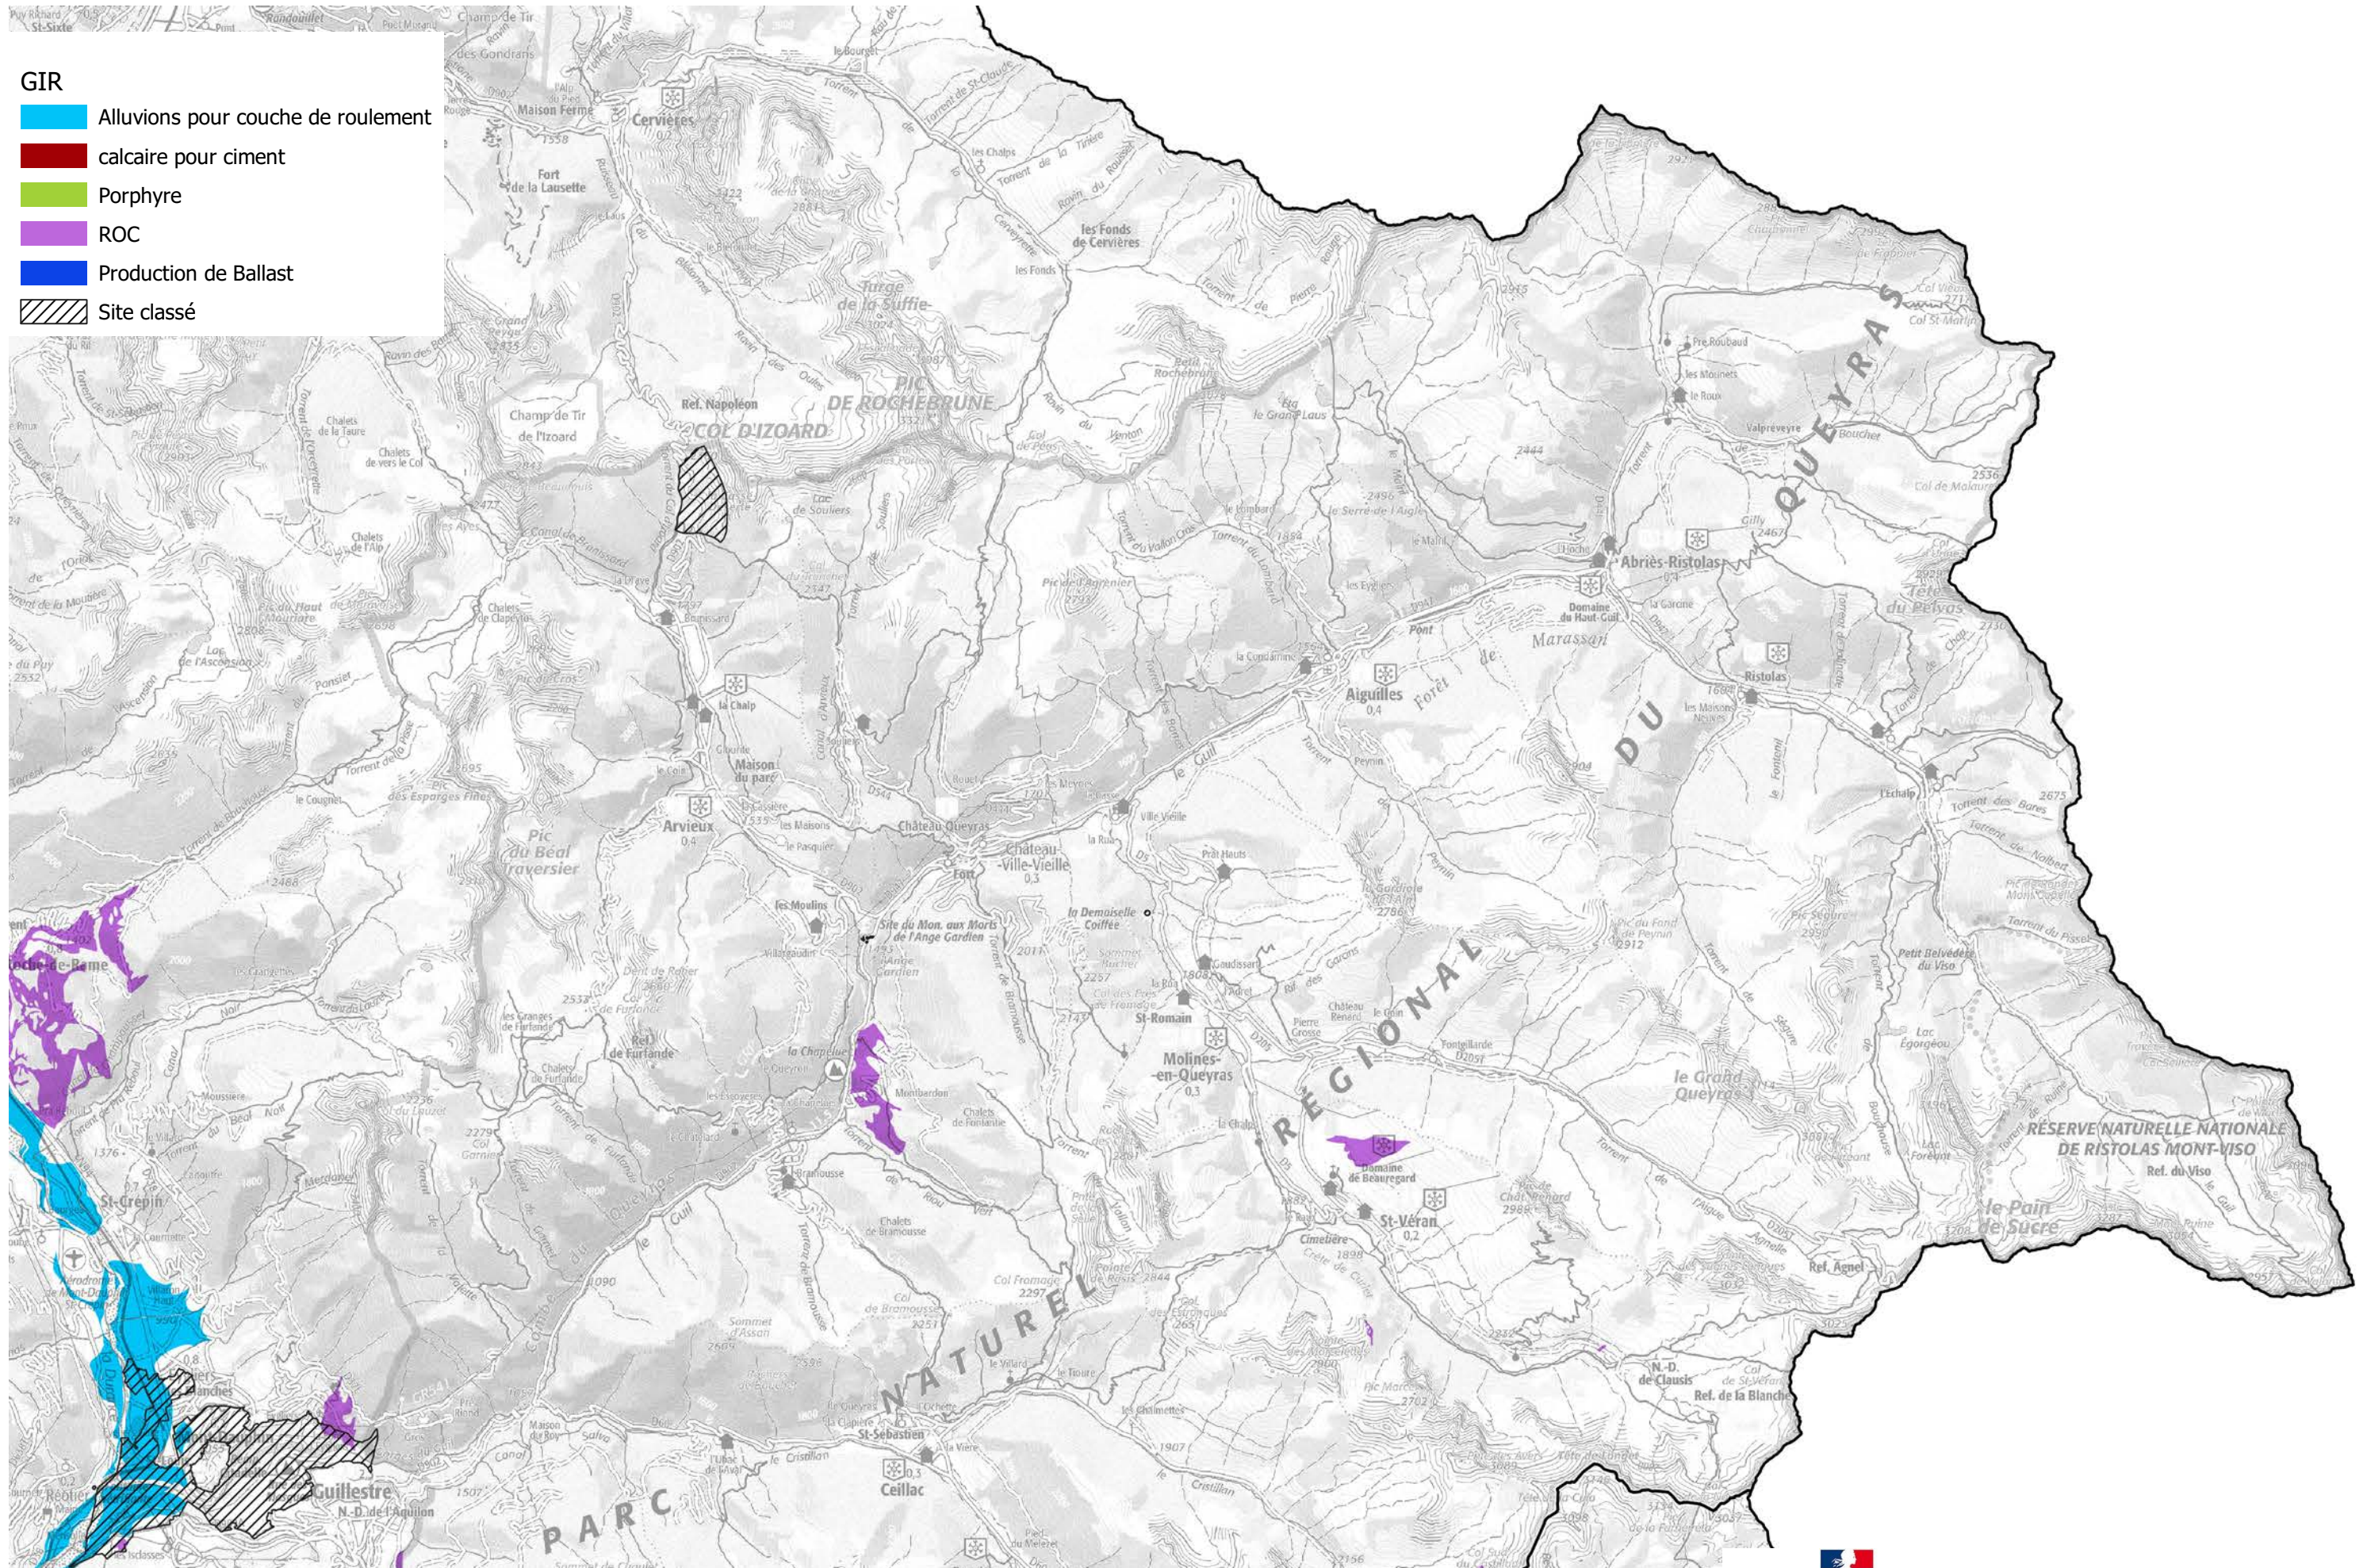

Schéma Régional des Carrières de Provence Alpes Côte d'Azur - Gisement d'Interet Régional

GIR

- Alluvions pour couche de roulement
- calcaire pour ciment
- Porphyre
- ROC
- Production de Ballast
- Site classé

0 1 2 km

carte N° 5

DREAL PACA -36 Boulevard des Dames - Marseille
Adresse postale : 16 RUE ZATTARA - CS 70248 - 13331 MARSEILLE CEDEX 3
www.developpement-durable.gouv.fr

**PRÉFET
DE LA RÉGION
PROVENCE-ALPES-
CÔTE D'AZUR**
Liberté
Egalité
Fraternité

**Direction régionale de l'environnement,
de l'aménagement et du logement**

Réalisation SCADE/UGS/CM le 29-8-2022