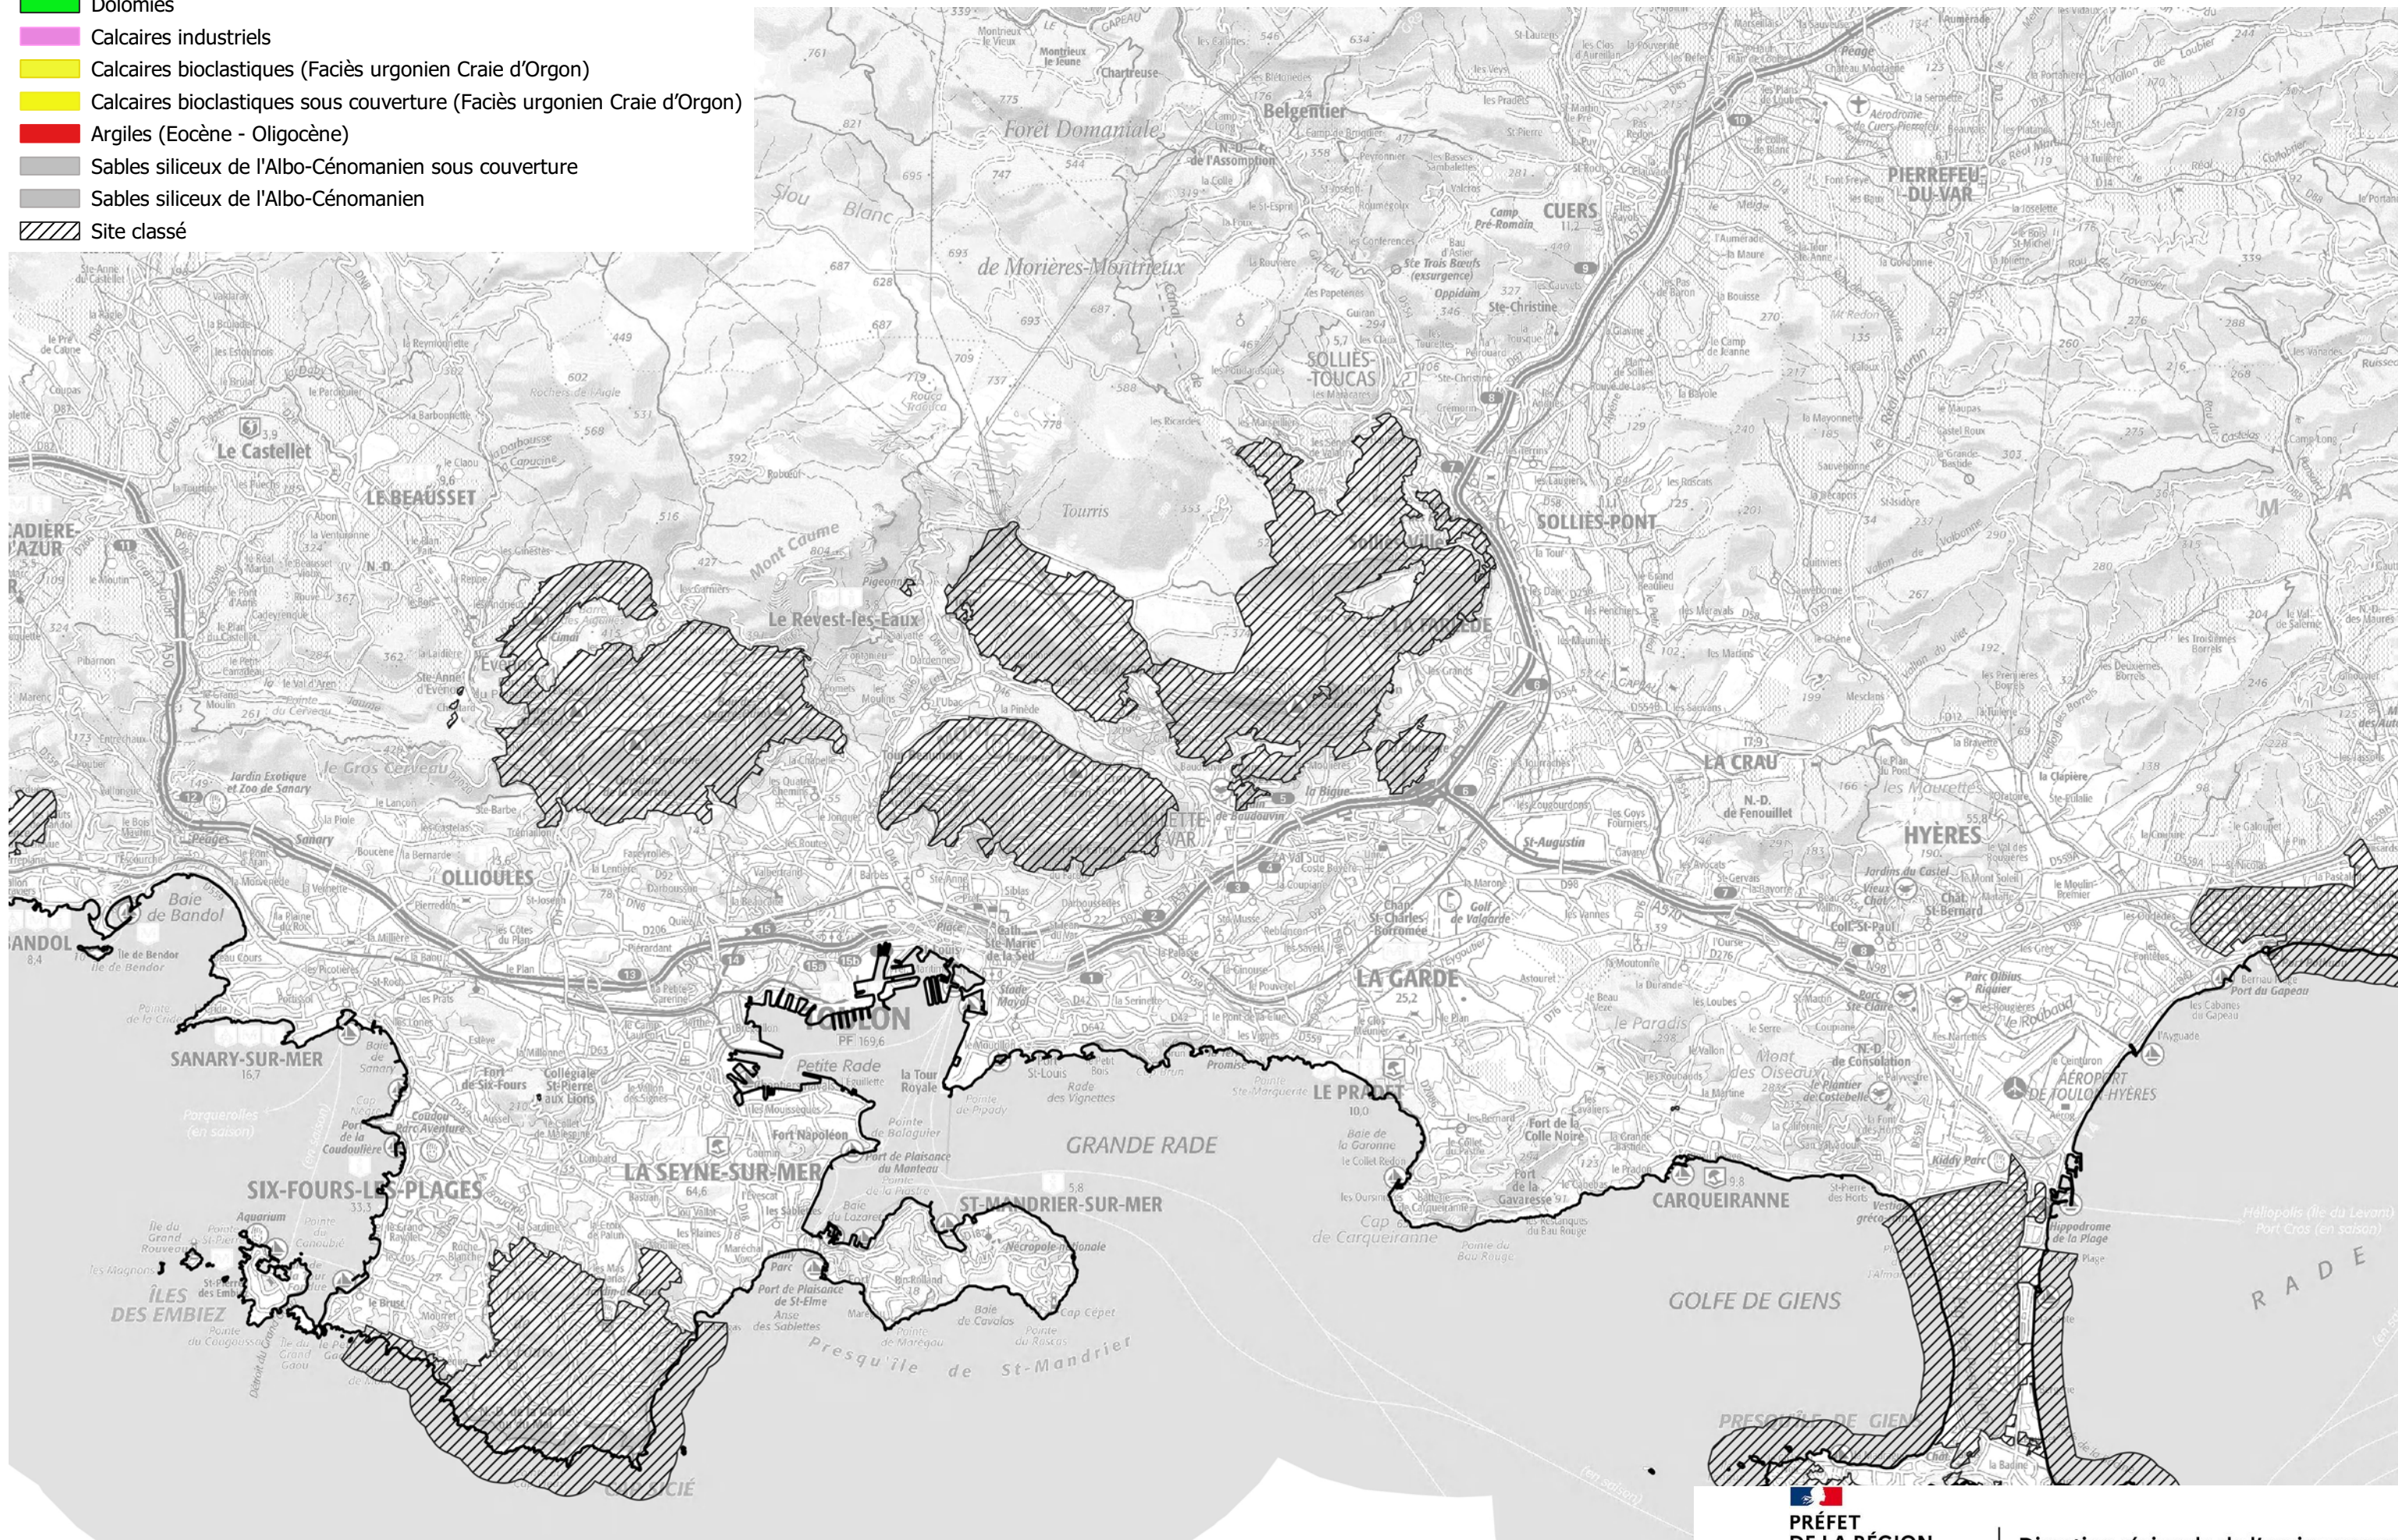

- Gypse
- Sables ocreux (Crétacé inférieur)
- Dolomies
- Calcaires industriels
- Calcaires bioclastiques (Faciès urgonien Craie d'Orgon)
- Calcaires bioclastiques sous couverture (Faciès urgonien Craie d'Orgon)
- Argiles (Eocène - Oligocène)
- Sables siliceux de l'Albo-Cénomaniens sous couverture
- Sables siliceux de l'Albo-Cénomaniens
- Site classé

Schéma Régional des Carrières de Provence Alpes Côte d'Azur Gisements d'Intérêt National

0 1 2 km

carte N° 43

DREAL PACA -36 Boulevard des Dames - Marseille
Adresse postale : 16 RUE ZATTARA - CS 70248 - 13331 MARSEILLE CEDEX 3
www.developpement-durable.gouv.fr

**PRÉFET
DE LA RÉGION
PROVENCE-ALPES-
CÔTE D'AZUR**

**Direction régionale de l'environnement,
de l'aménagement et du logement**

Liberté
Egalité
Fraternité