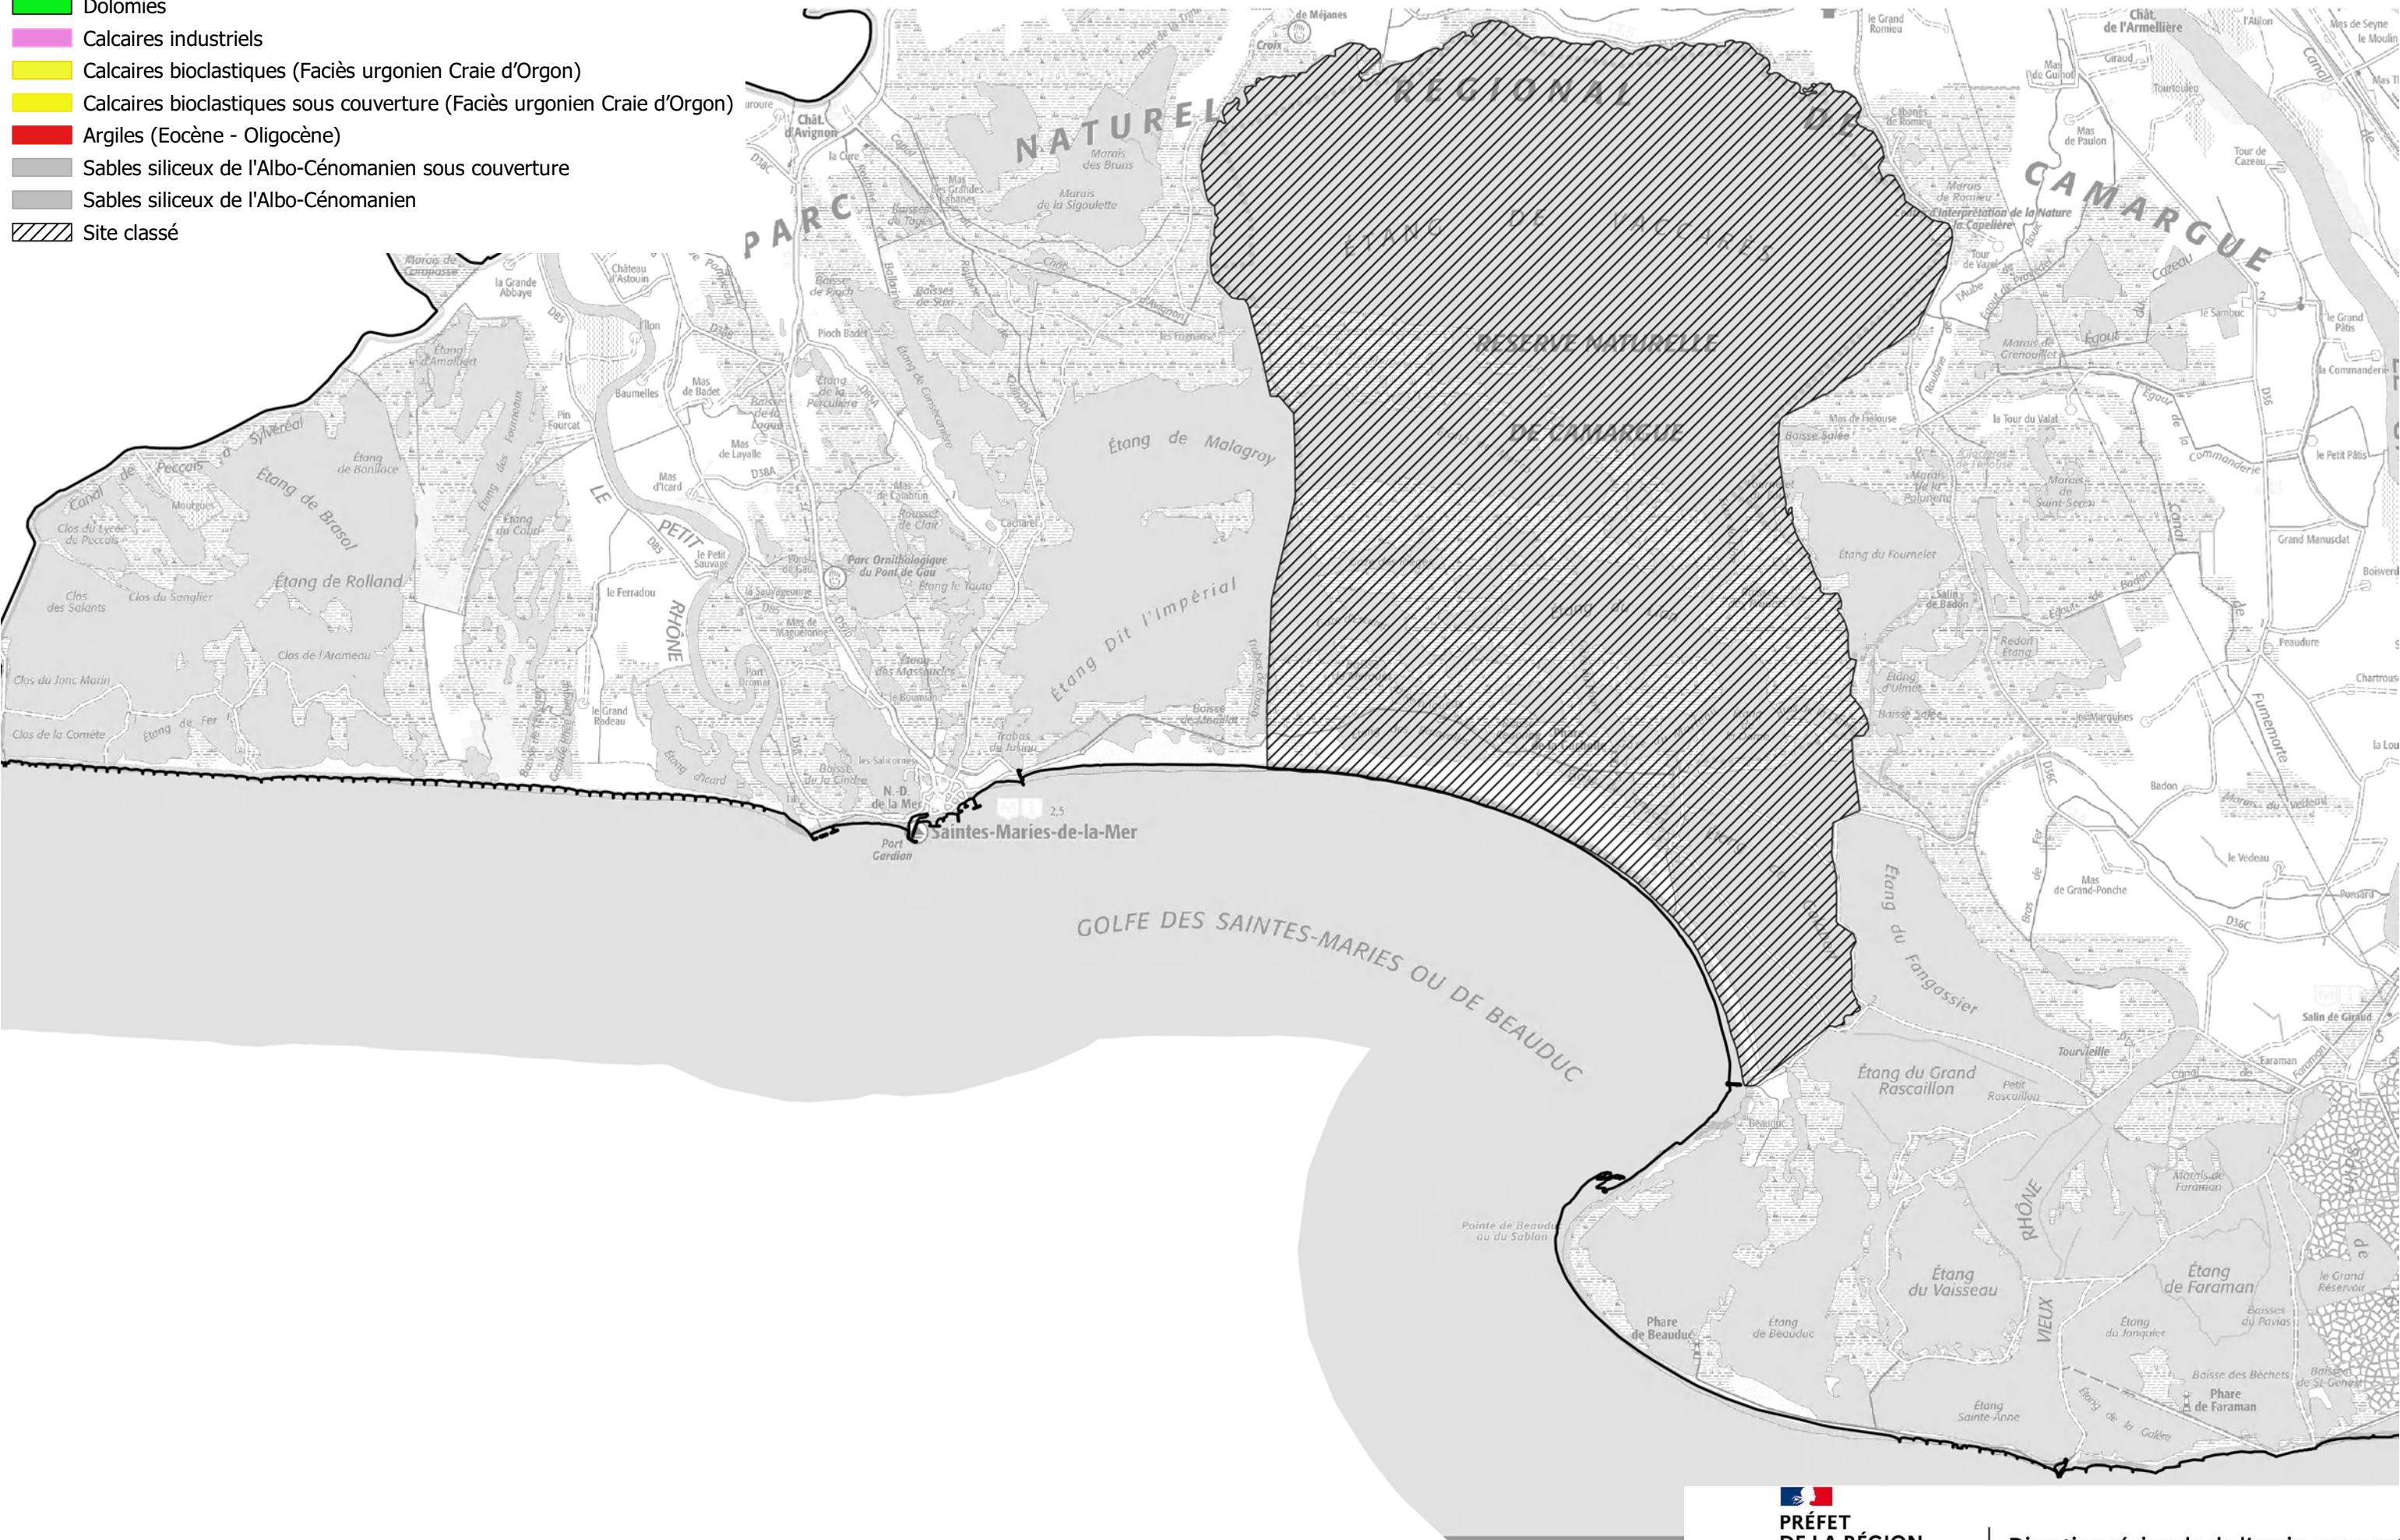

Schéma Régional des Carrières de Provence Alpes Côte d'Azur Gisements d'Intérêt National

- Gypse
- Sables ocreux (Crétacé inférieur)
- Dolomies
- Calcaires industriels
- Calcaires bioclastiques (Faciès urgonien Craie d'Orgon)
- Calcaires bioclastiques sous couverture (Faciès urgonien Craie d'Orgon)
- Argiles (Eocène - Oligocène)
- Sables siliceux de l'Albo-Cénomaniens sous couverture
- Sables siliceux de l'Albo-Cénomaniens
- Site classé

0 1 2 km

carte N° 36

DREAL PACA -36 Boulevard des Dames - Marseille
Adresse postale : 16 RUE ZATTARA - CS 70248 - 13331 MARSEILLE CEDEX 3
www.developpement-durable.gouv.fr

**PRÉFET
DE LA RÉGION
PROVENCE-ALPES-
CÔTE D'AZUR**
Liberté
Égalité
Fraternité

**Direction régionale de l'environnement,
de l'aménagement et du logement**

Réalisation SCADE/ UGS/CM le 29-8-2022