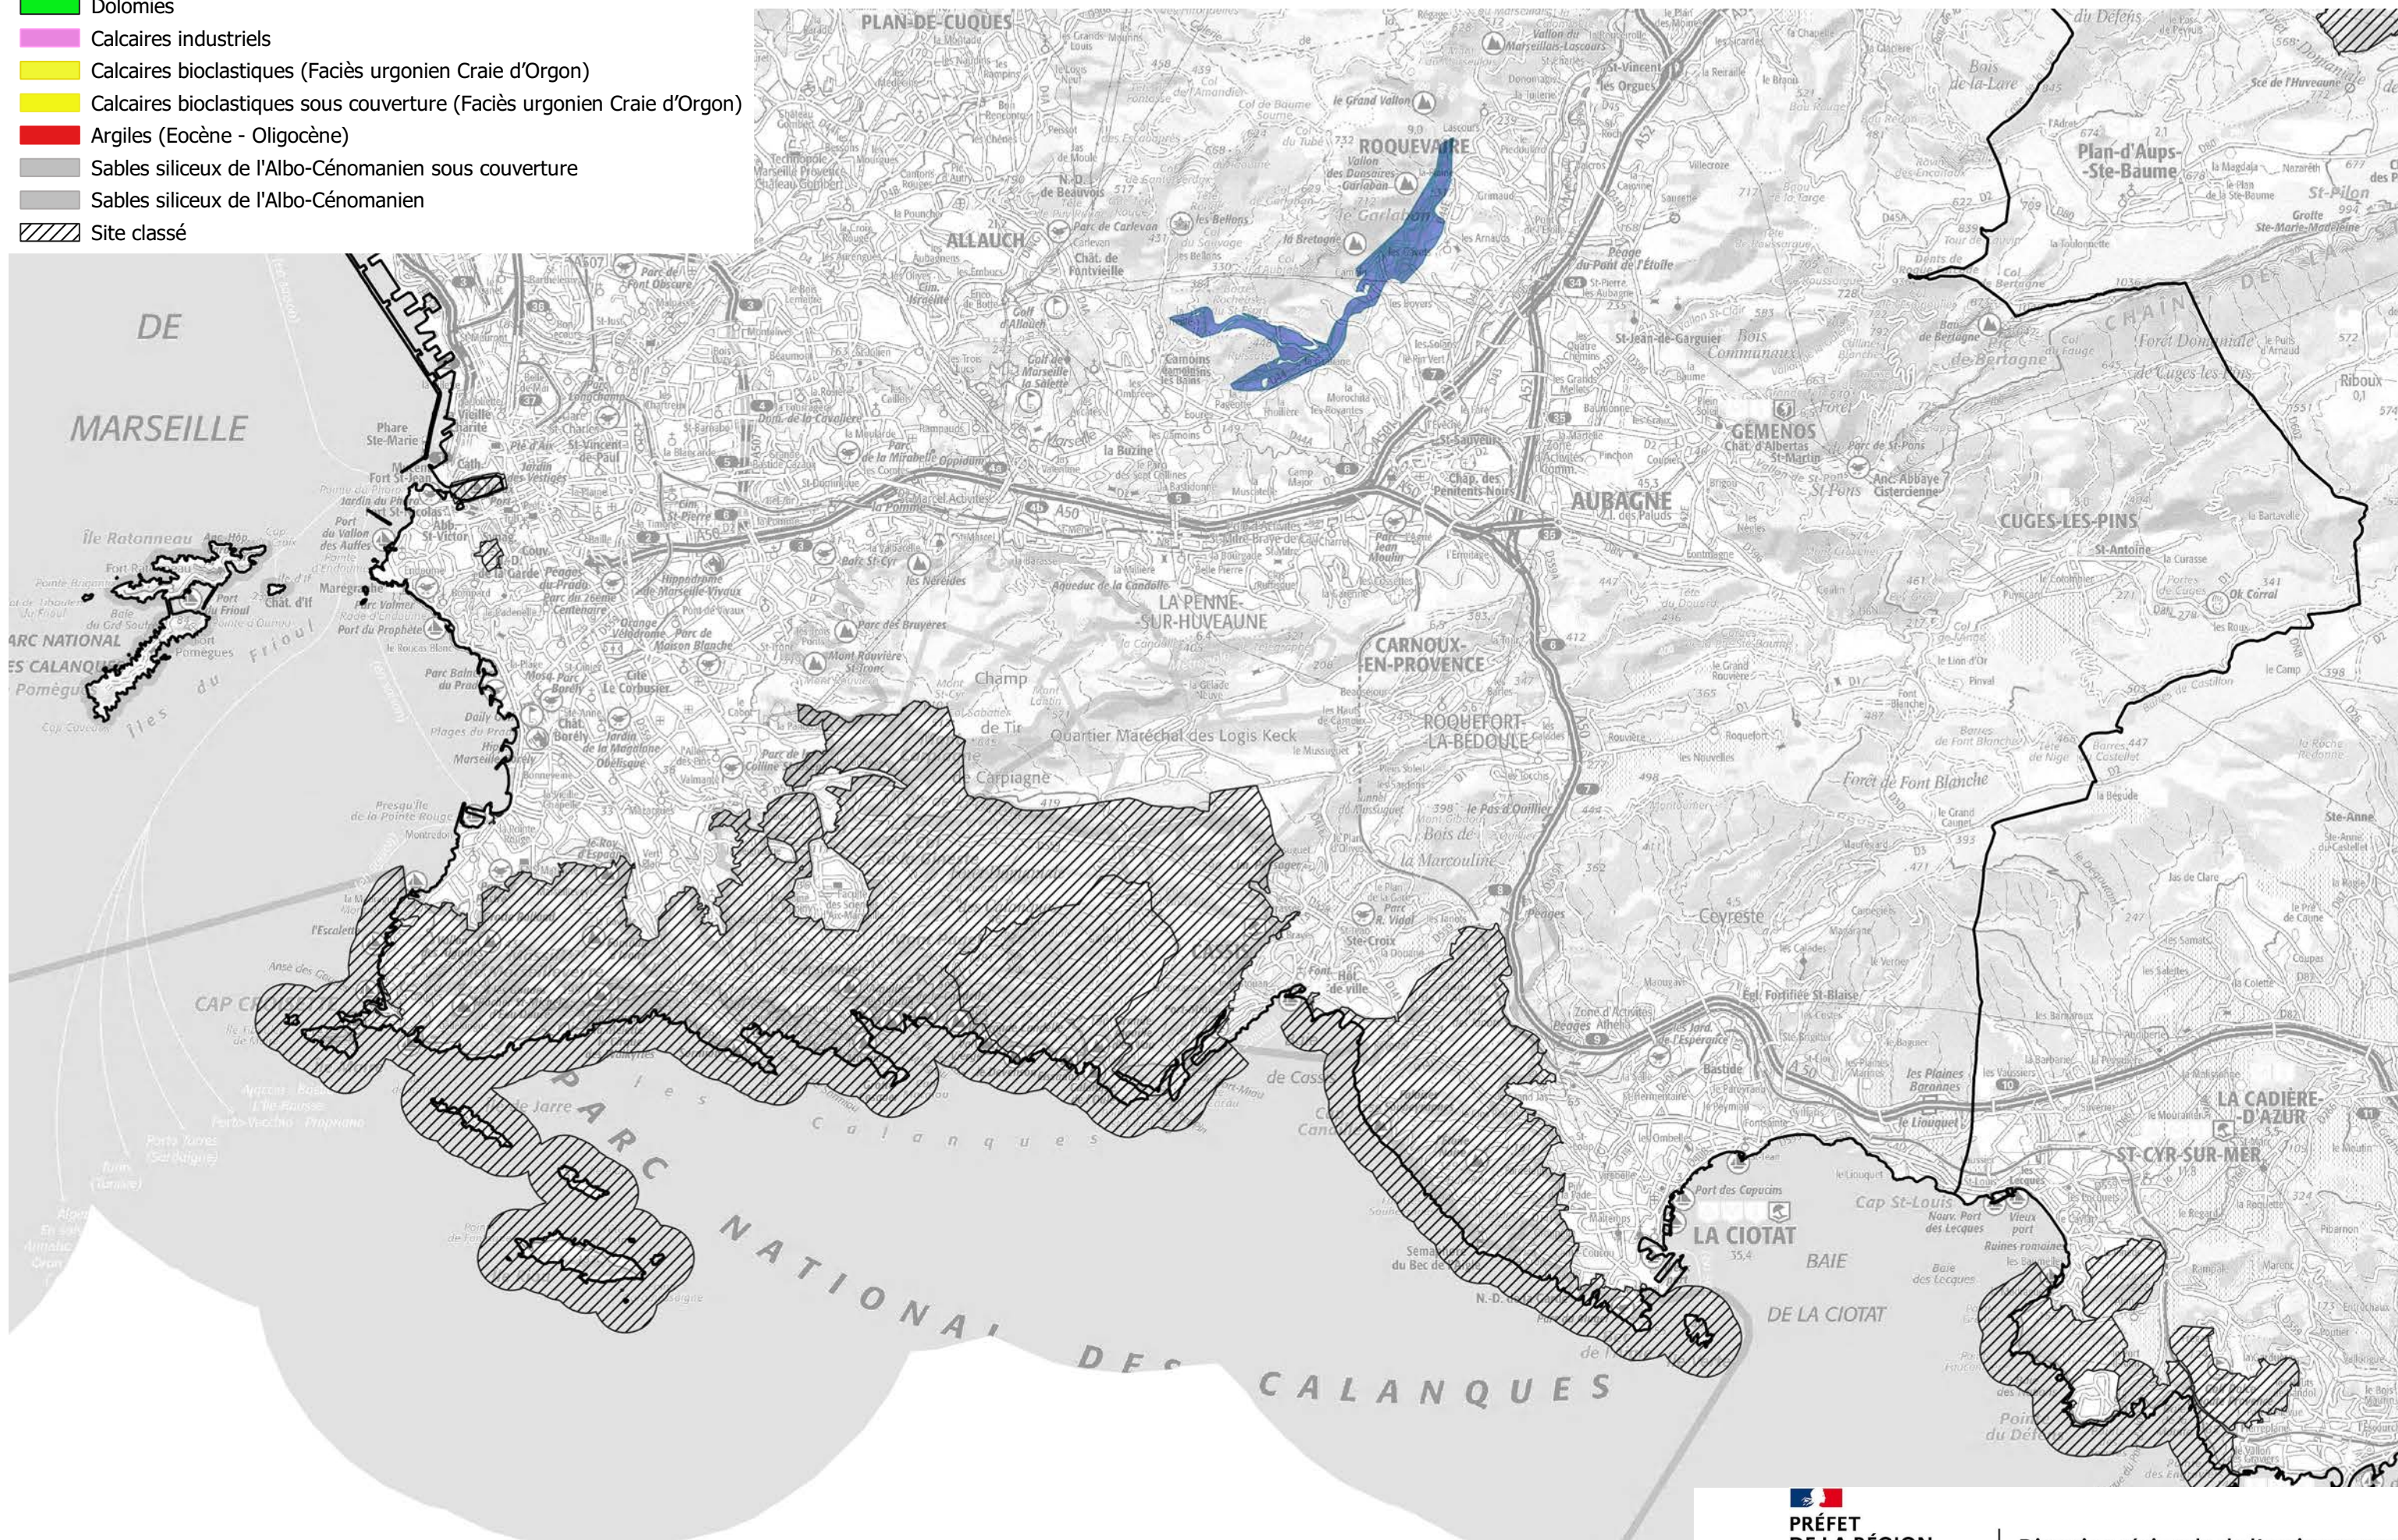

- Gypse
- Sables ocreux (Crétacé inférieur)
- Dolomies
- Calcaires industriels
- Calcaires bioclastiques (Faciès urgonien Craie d'Orgon)
- Calcaires bioclastiques sous couverture (Faciès urgonien Craie d'Orgon)
- Argiles (Eocène - Oligocène)
- Sables siliceux de l'Albo-Cénomaniens sous couverture
- Sables siliceux de l'Albo-Cénomaniens
- Site classé

Schéma Régional des Carrières de Provence Alpes Côte d'Azur Gisements d'Intérêt National

0 1 2 km

carte N° 39

DREAL PACA -36 Boulevard des Dames - Marseille
Adresse postale : 16 RUE ZATTARA - CS 70248 - 13331 MARSEILLE CEDEX 3
www.developpement-durable.gouv.fr

**PRÉFET
DE LA RÉGION
PROVENCE-ALPES-
CÔTE D'AZUR**

**Direction régionale de l'environnement,
de l'aménagement et du logement**

Liberté
Égalité
Fraternité