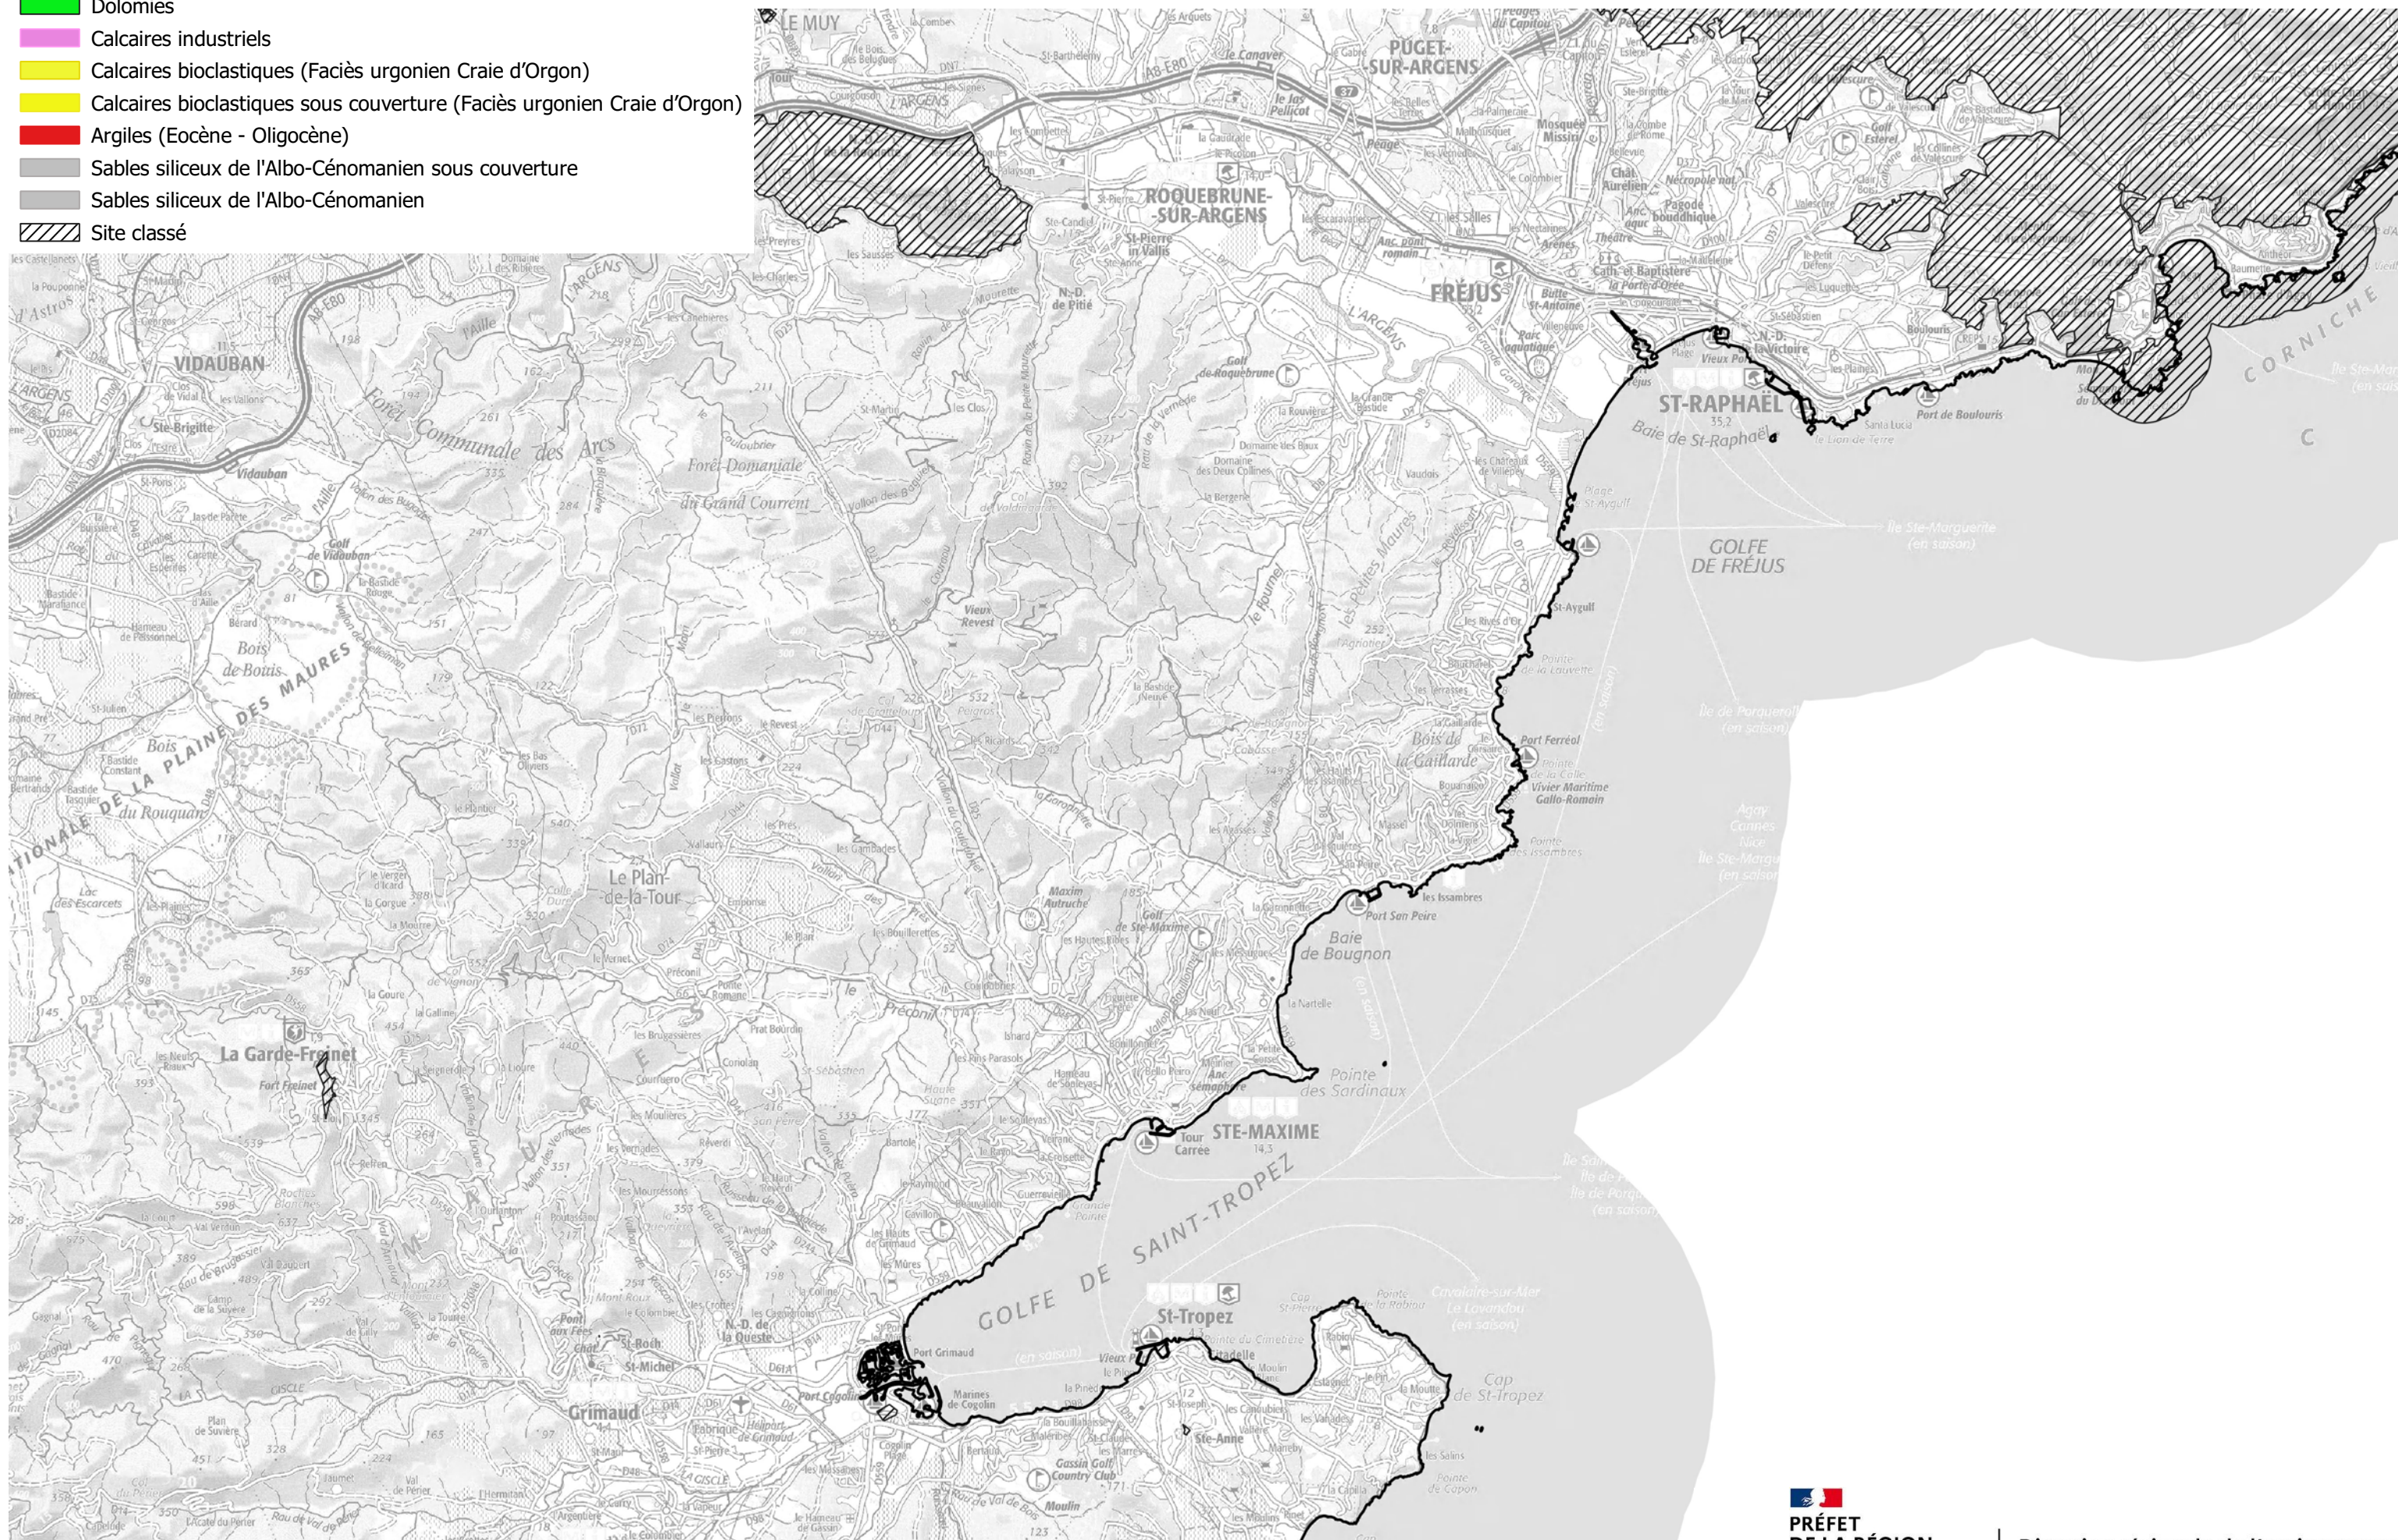

Schéma Régional des Carrières de Provence Alpes Côte d'Azur Gisements d'Intérêt National

- Gypse
- Sables ocreux (Crétacé inférieur)
- Dolomies
- Calcaires industriels
- Calcaires bioclastiques (Faciès urgonien Craie d'Orgon)
- Calcaires bioclastiques sous couverture (Faciès urgonien Craie d'Orgon)
- Argiles (Eocène - Oligocène)
- Sables siliceux de l'Albo-Cénomaniens sous couverture
- Sables siliceux de l'Albo-Cénomaniens
- Site classé