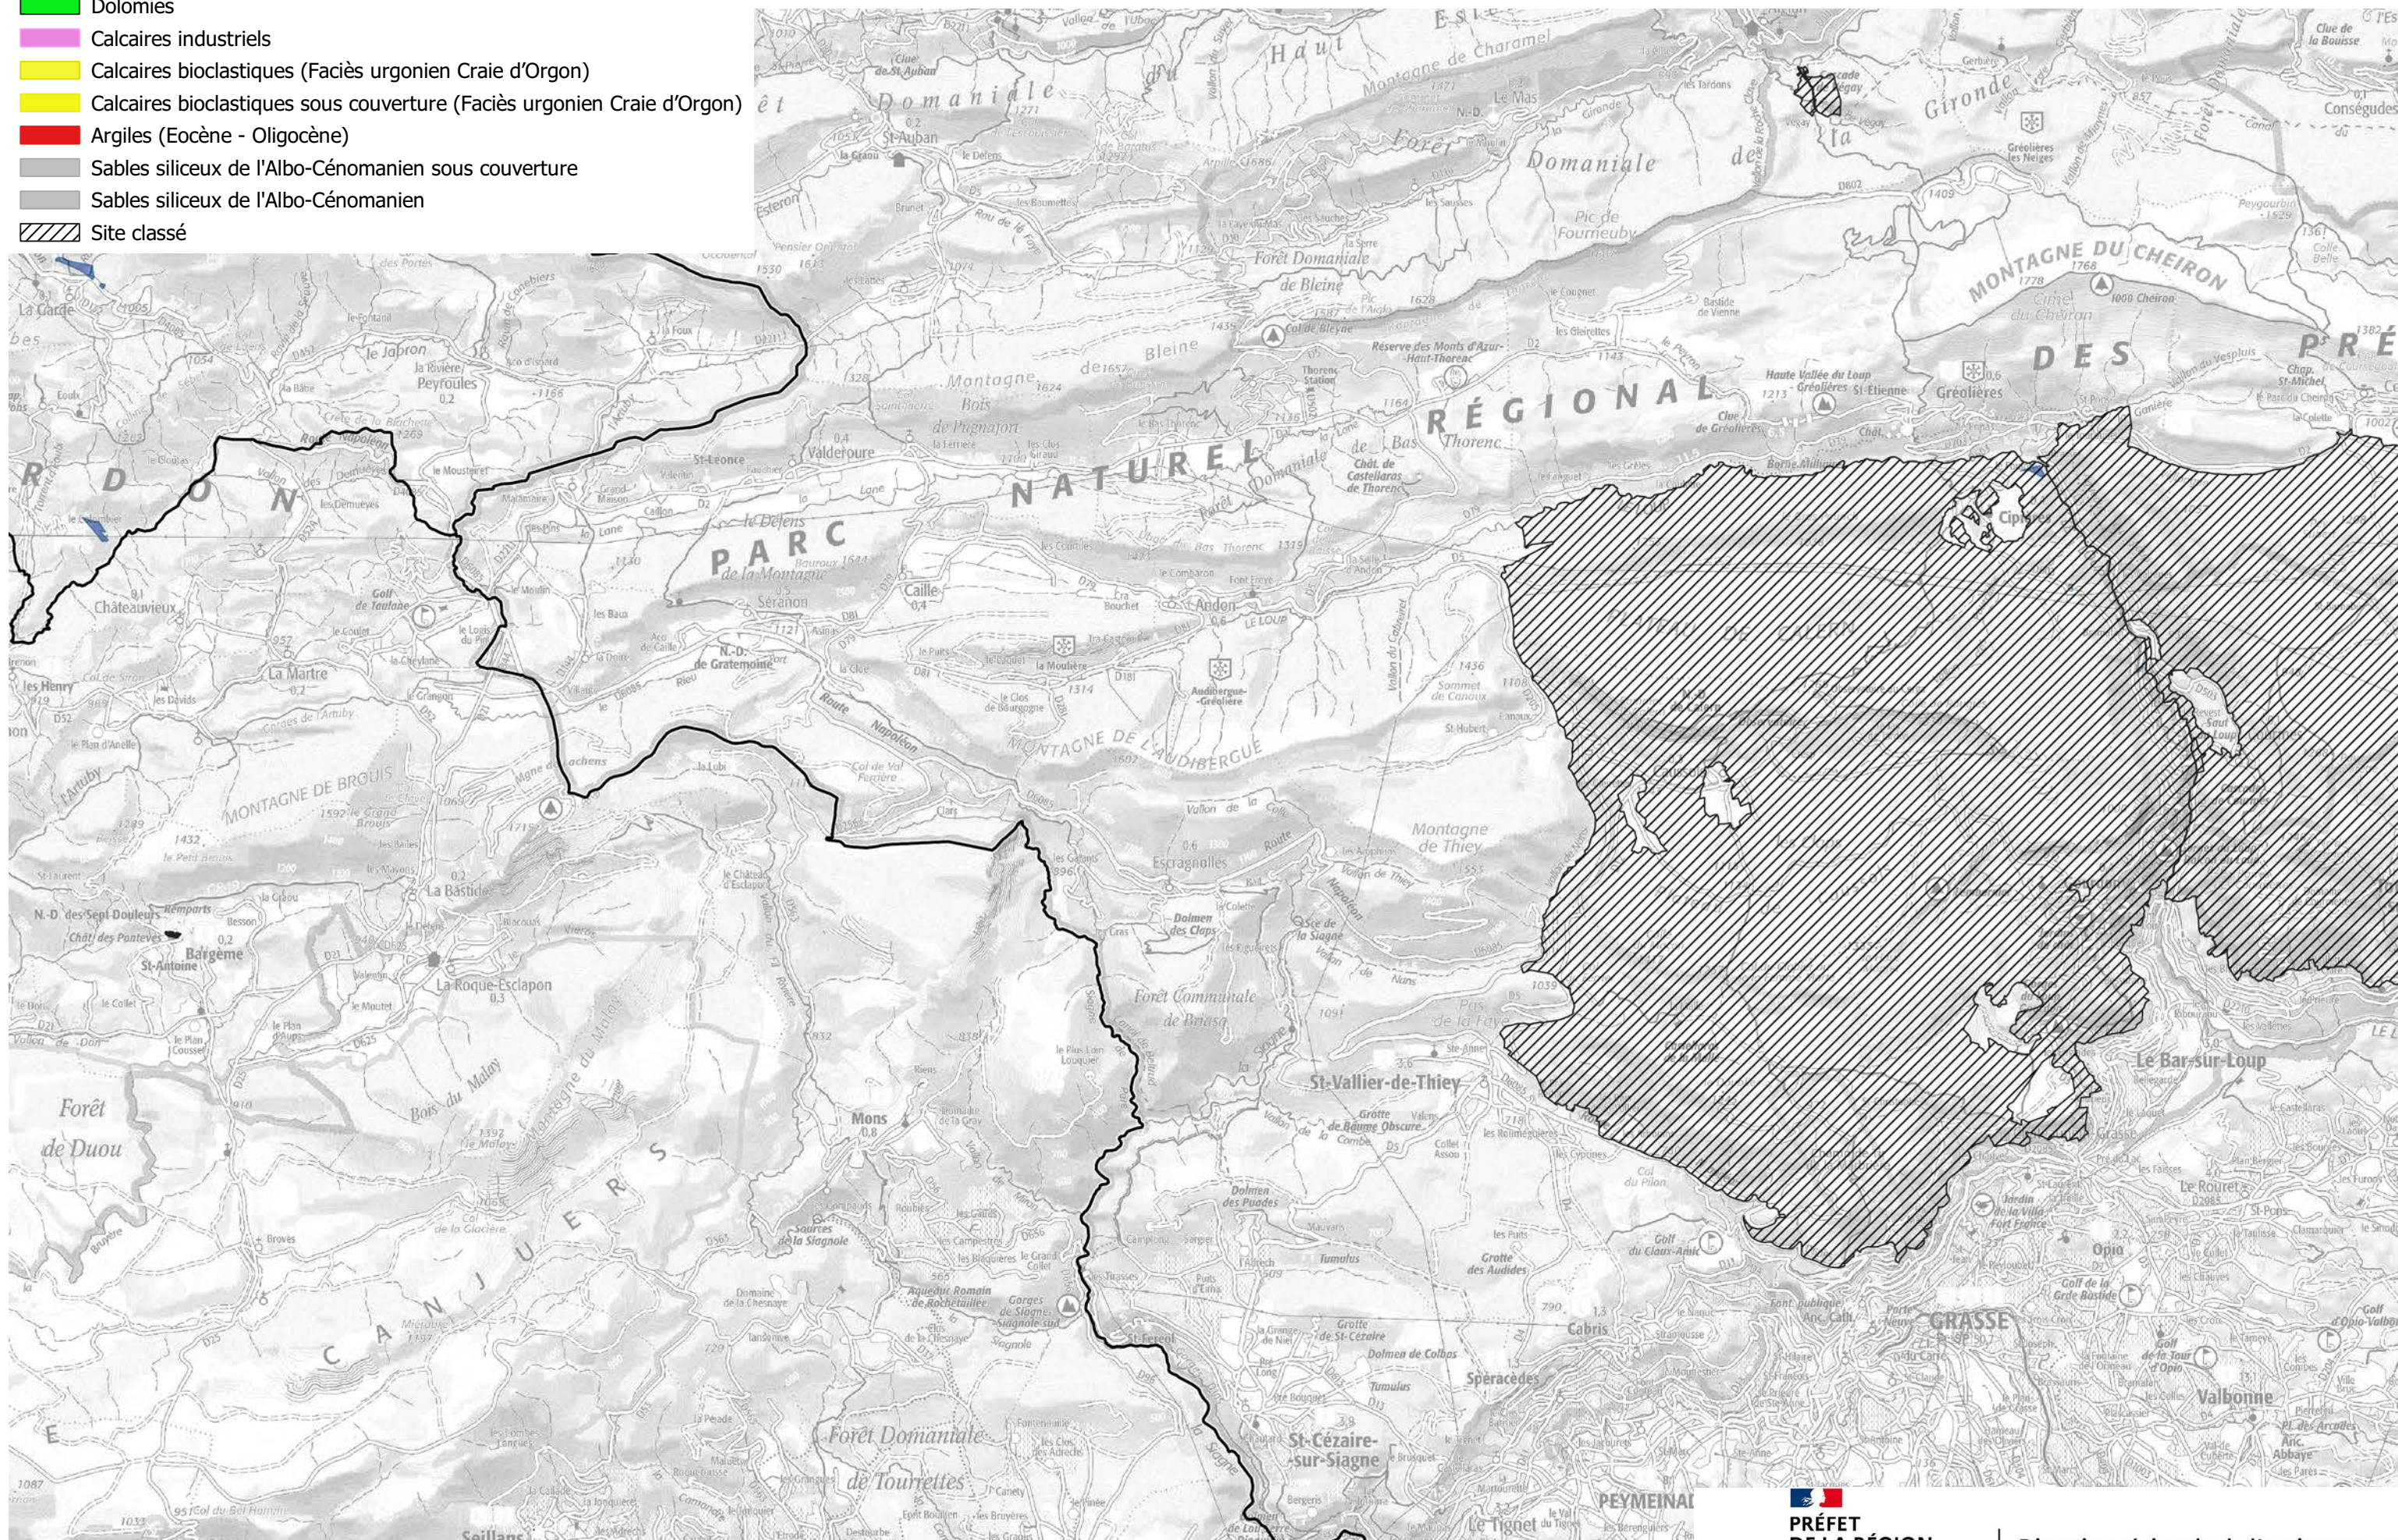

- Gypse
- Sables ocreux (Crétacé inférieur)
- Dolomies
- Calcaires industriels
- Calcaires bioclastiques (Faciès urgonien Craie d'Orgon)
- Calcaires bioclastiques sous couverture (Faciès urgonien Craie d'Orgon)
- Argiles (Eocène - Oligocène)
- Sables siliceux de l'Albo-Cénomaniens sous couverture
- Sables siliceux de l'Albo-Cénomaniens
- Site classé

Schéma Régional des Carrières de Provence Alpes Côte d'Azur Gisements d'Intérêt National

0 1 2 km

carte N° 34

DREAL PACA - 36 Boulevard des Dames - Marseille
Adresse postale : 16 RUE ZATTARA - CS 70248 - 13331 MARSEILLE CEDEX 3
www.developpement-durable.gouv.fr

**PREFET
DE LA REGION
PROVENCE-ALPES-
CÔTE D'AZUR**
Liberté
Egalité
Fraternité

**Direction régionale de l'environnement,
de l'aménagement et du logement**