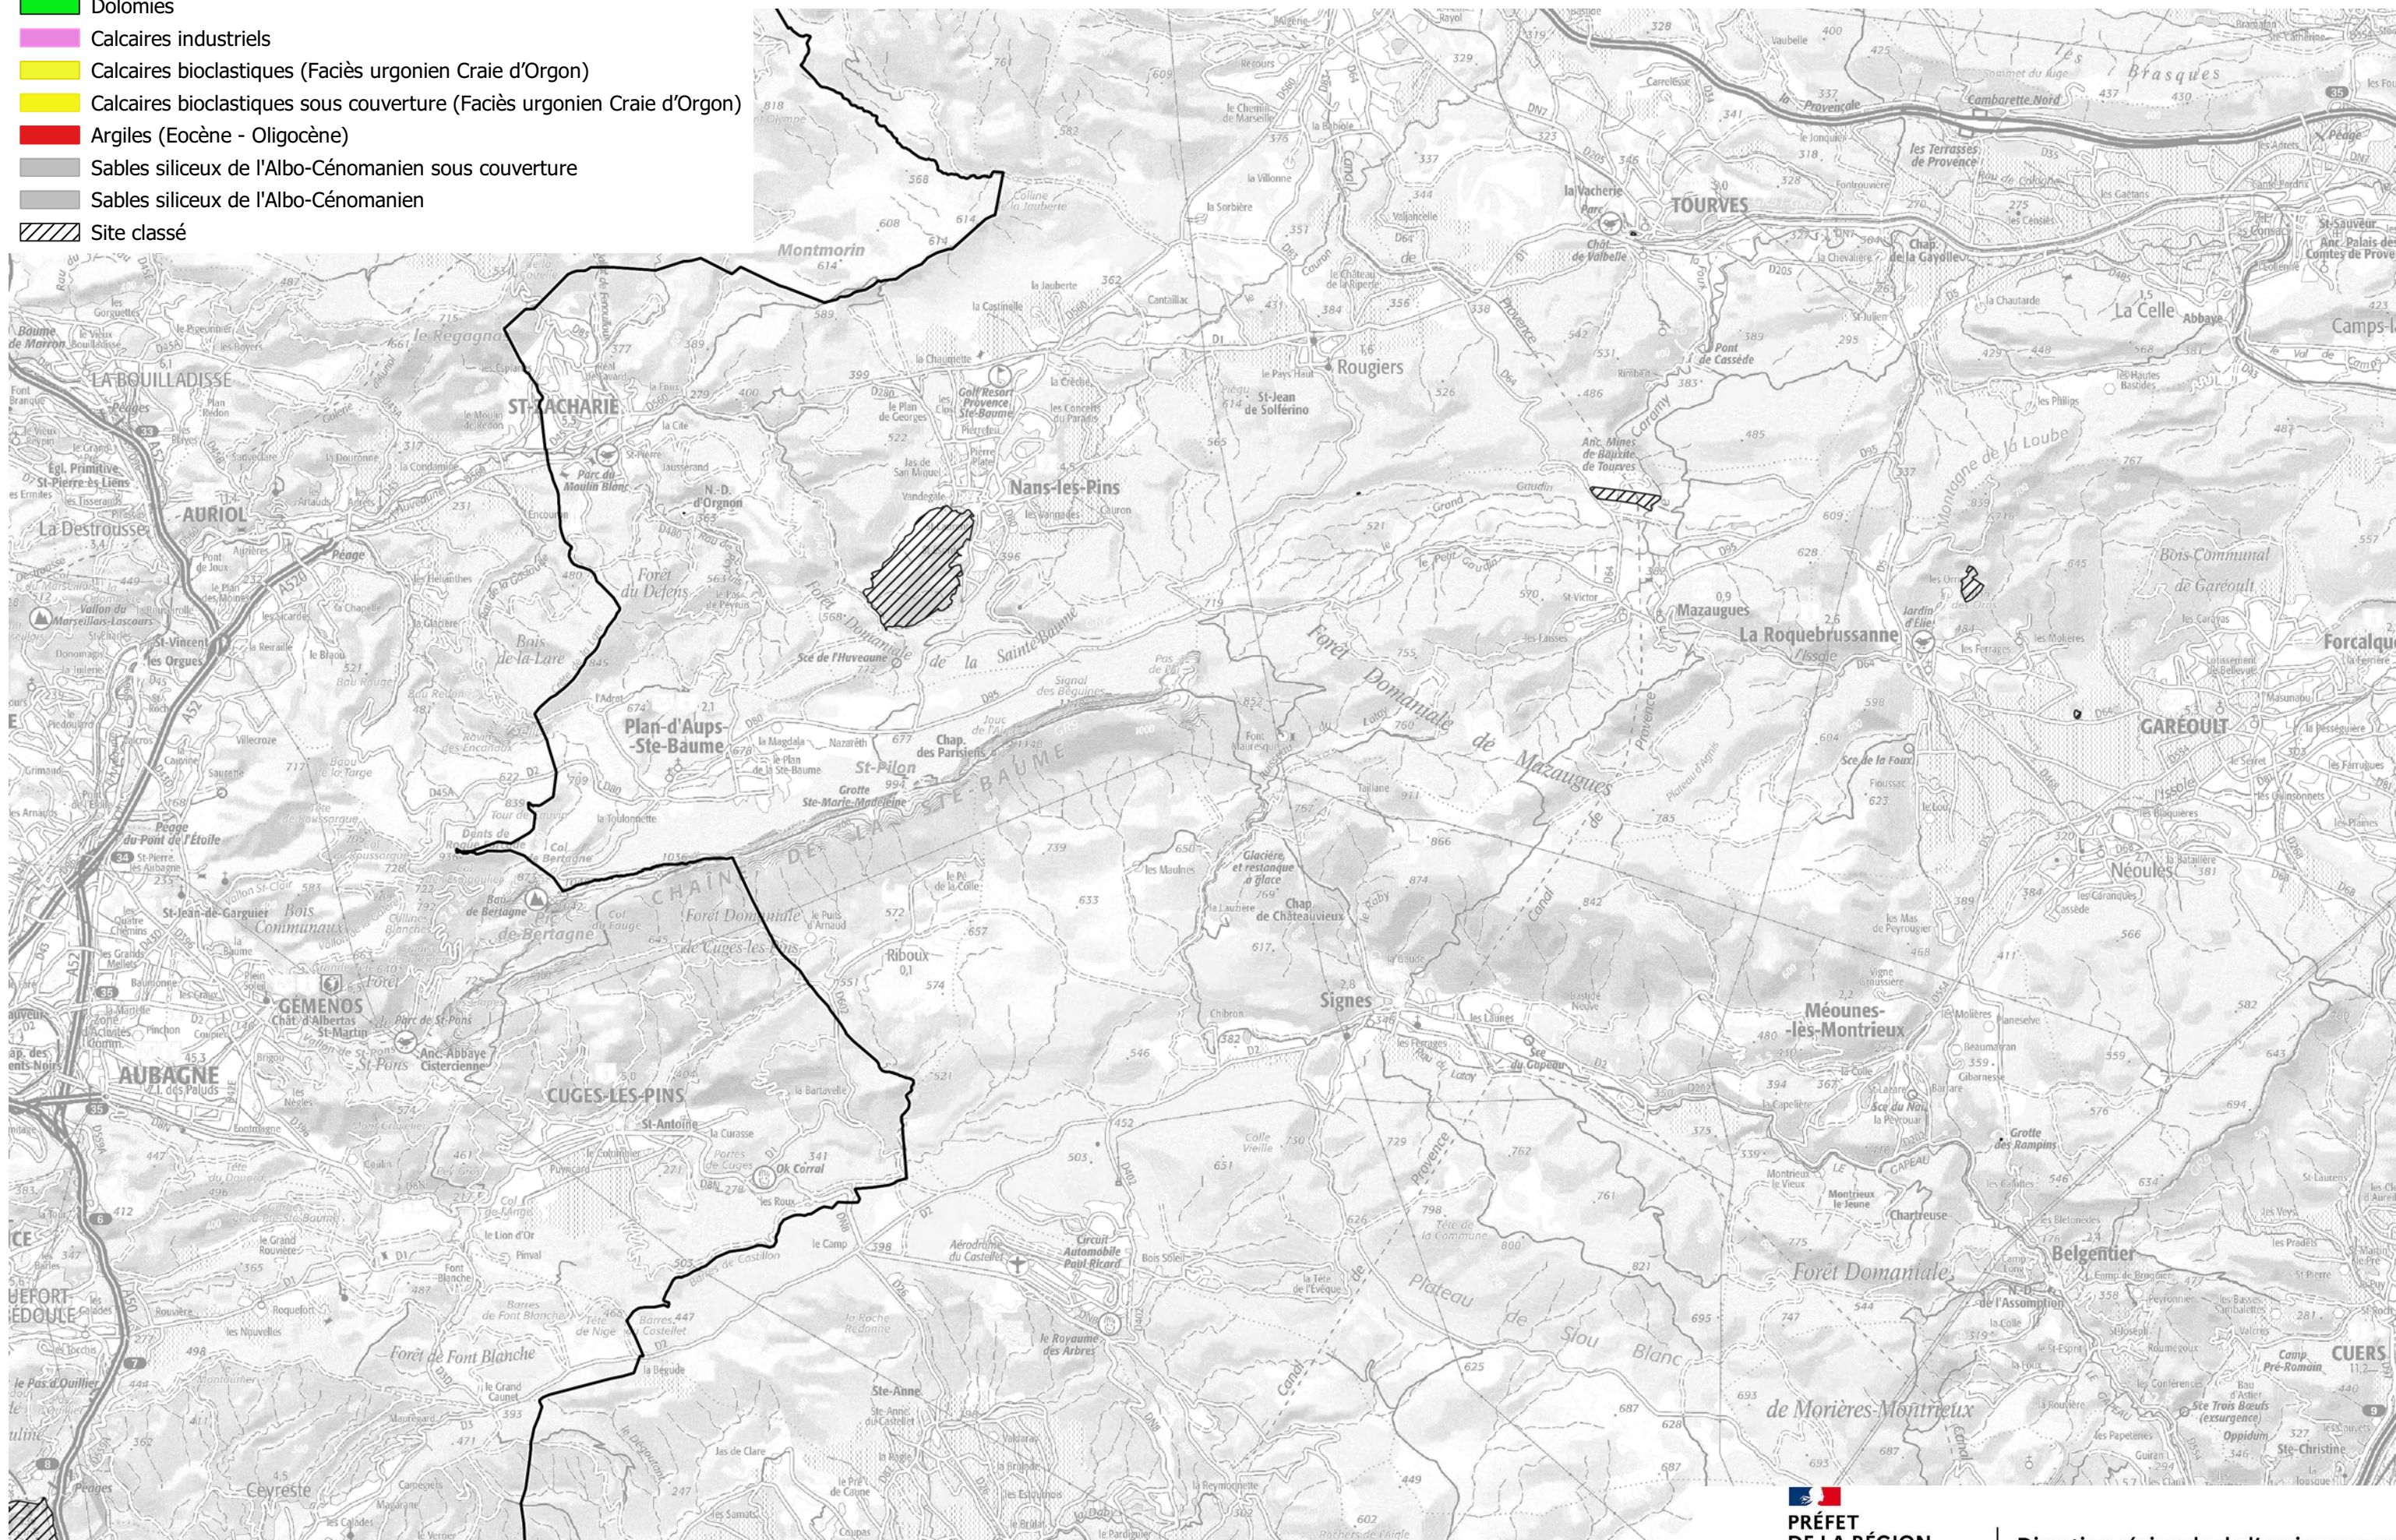

- Gypse
- Sables ocreux (Crétacé inférieur)
- Dolomies
- Calcaires industriels
- Calcaires bioclastiques (Faciès urgonien Craie d'Orgon)
- Calcaires bioclastiques sous couverture (Faciès urgonien Craie d'Orgon)
- Argiles (Eocène - Oligocène)
- Sables siliceux de l'Albo-Cénomaniens sous couverture
- Sables siliceux de l'Albo-Cénomaniens
- Site classé

Schéma Régional des Carrières de Provence Alpes Côte d'Azur Gisements d'Intérêt National

DREAL PACA -36 Boulevard des Dames - Marseille
Adresse postale : 16 RUE ZATTARA - CS 70248 - 13331 MARSEILLE CEDEX 3
www.developpement-durable.gouv.fr

**PREFET
DE LA REGION
PROVENCE-ALPES-
CÔTE D'AZUR**
Liberté
Egalité
Fraternité

**Direction régionale de l'environnement,
de l'aménagement et du logement**