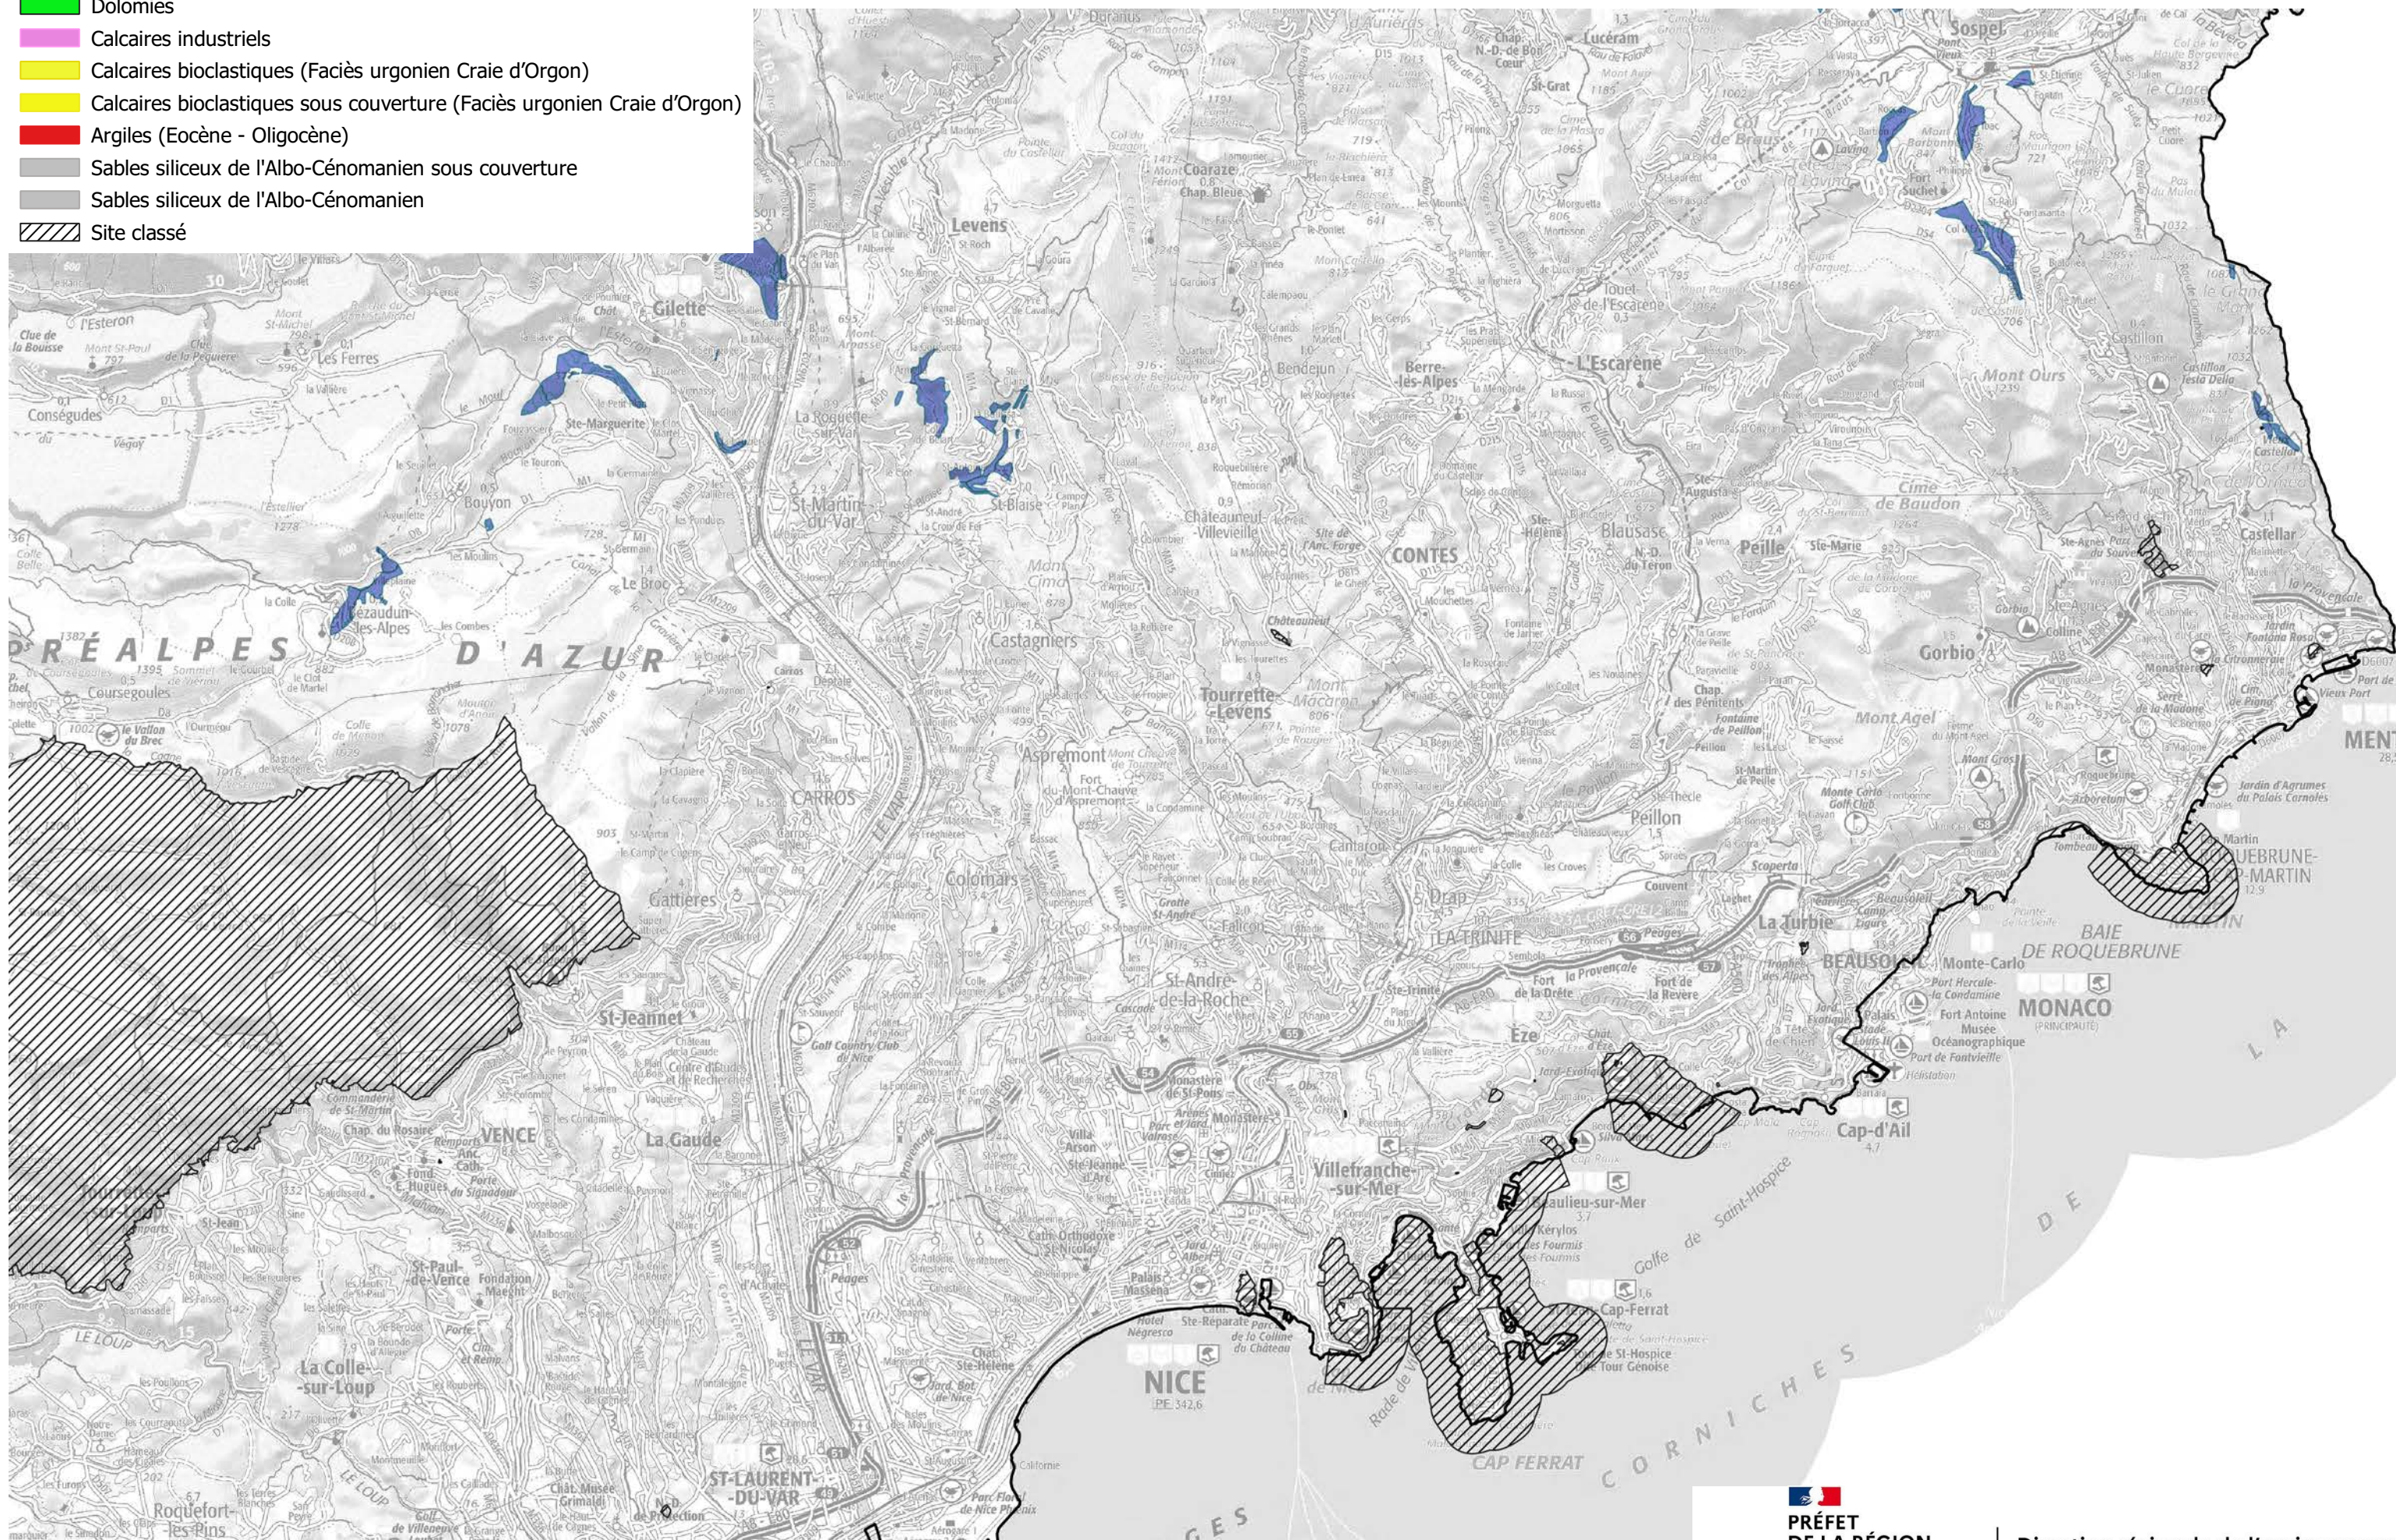

- Gypse
- Sables ocreux (Crétacé inférieur)
- Dolomies
- Calcaires industriels
- Calcaires bioclastiques (Faciès urgonien Craie d'Orgon)
- Calcaires bioclastiques sous couverture (Faciès urgonien Craie d'Orgon)
- Argiles (Eocène - Oligocène)
- Sables siliceux de l'Albo-Cénomaniens sous couverture
- Sables siliceux de l'Albo-Cénomaniens
- Site classé

Schéma Régional des Carrières de Provence Alpes Côte d'Azur Gisements d'Intérêt National

0 1 2 km

carte N° 35

DREAL PACA - 36 Boulevard des Dames - Marseille
Adresse postale : 16 RUE ZATTARA - CS 70248 - 13331 MARSEILLE CEDEX 3
www.developpement-durable.gouv.fr

**PREFET
DE LA REGION
PROVENCE-ALPES-
CÔTE D'AZUR**
Liberté
Egalité
Fraternité

Direction régionale de l'environnement,
de l'aménagement et du logement