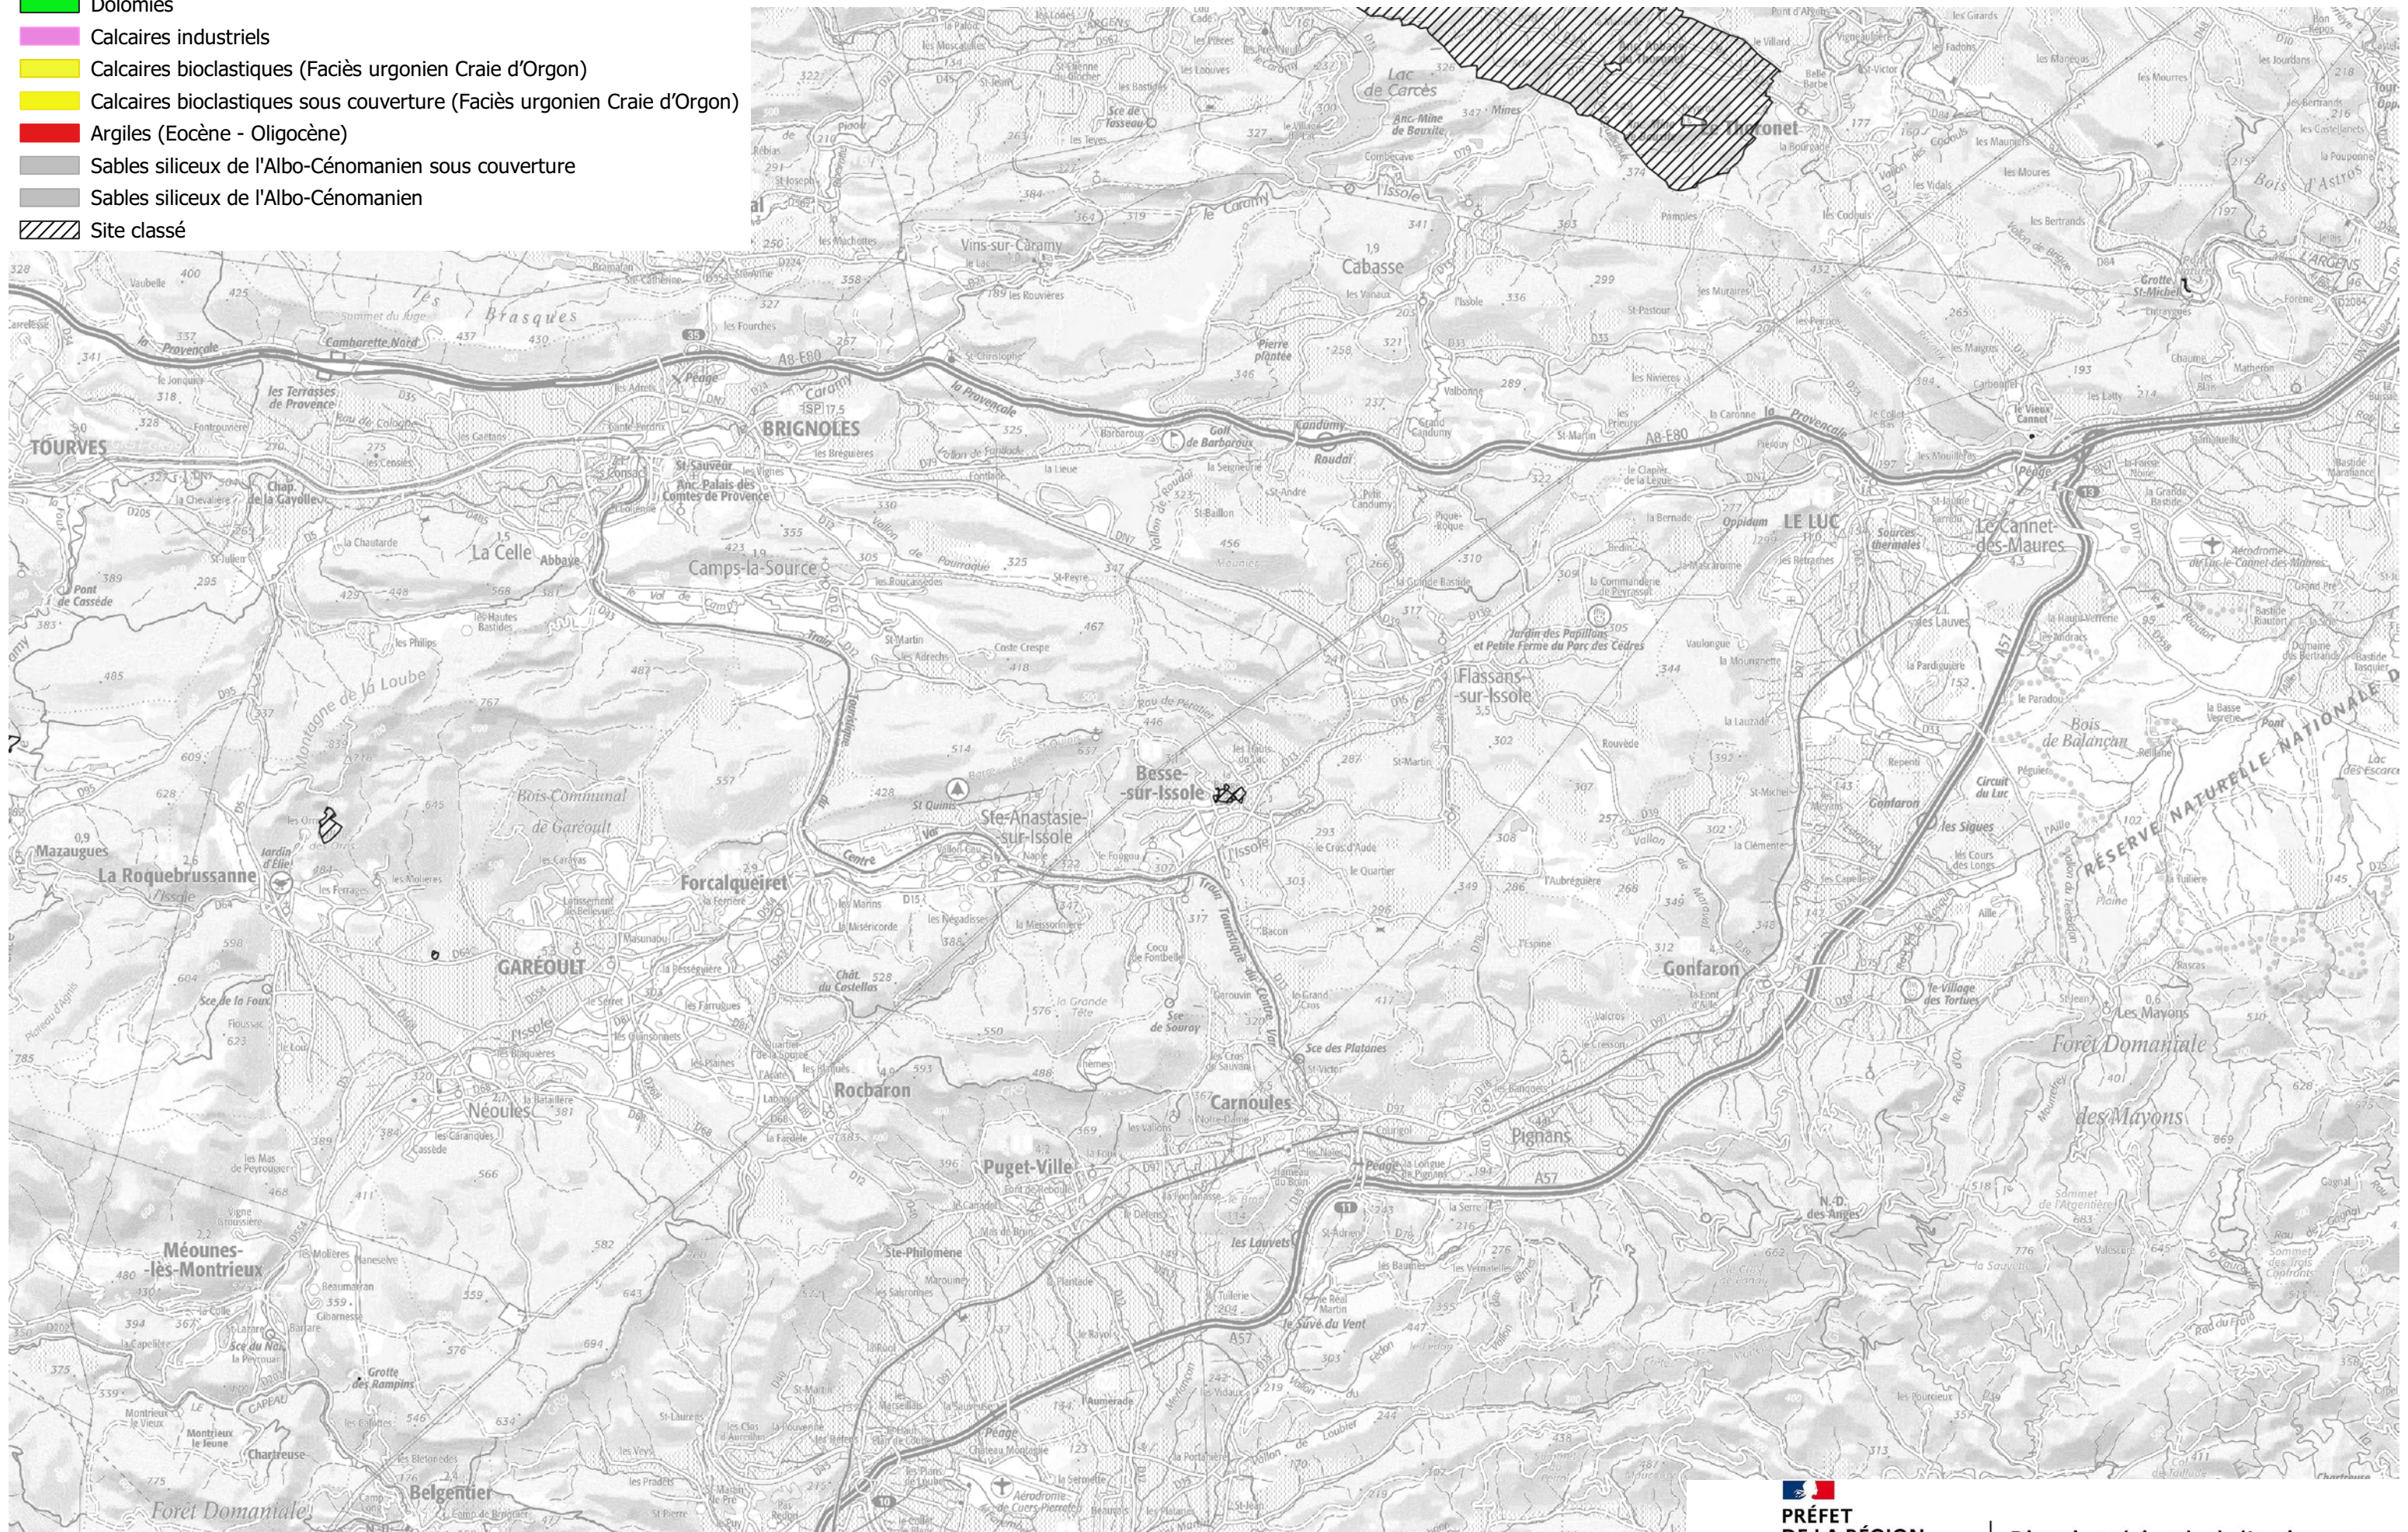

- Gypse
- Sables ocreux (Crétacé inférieur)
- Dolomies
- Calcaires industriels
- Calcaires bioclastiques (Faciès urgonien Craie d'Orgon)
- Calcaires bioclastiques sous couverture (Faciès urgonien Craie d'Orgon)
- Argiles (Eocène - Oligocène)
- Sables siliceux de l'Albo-Cénomaniens sous couverture
- Sables siliceux de l'Albo-Cénomaniens
- Site classé

Schéma Régional des Carrières de Provence Alpes Côte d'Azur Gisements d'Intérêt National

0 1 2 km

carte N° 41

DREAL PACA - 36 Boulevard des Dames - Marseille
Adresse postale : 16 RUE ZATTARA - CS 70248 - 13331 MARSEILLE CEDEX 3
www.developpement-durable.gouv.fr

**PREFET
DE LA RÉGION
PROVENCE-ALPES-
CÔTE D'AZUR**
Liberté
Egalité
Fraternité

**Direction régionale de l'environnement,
de l'aménagement et du logement**