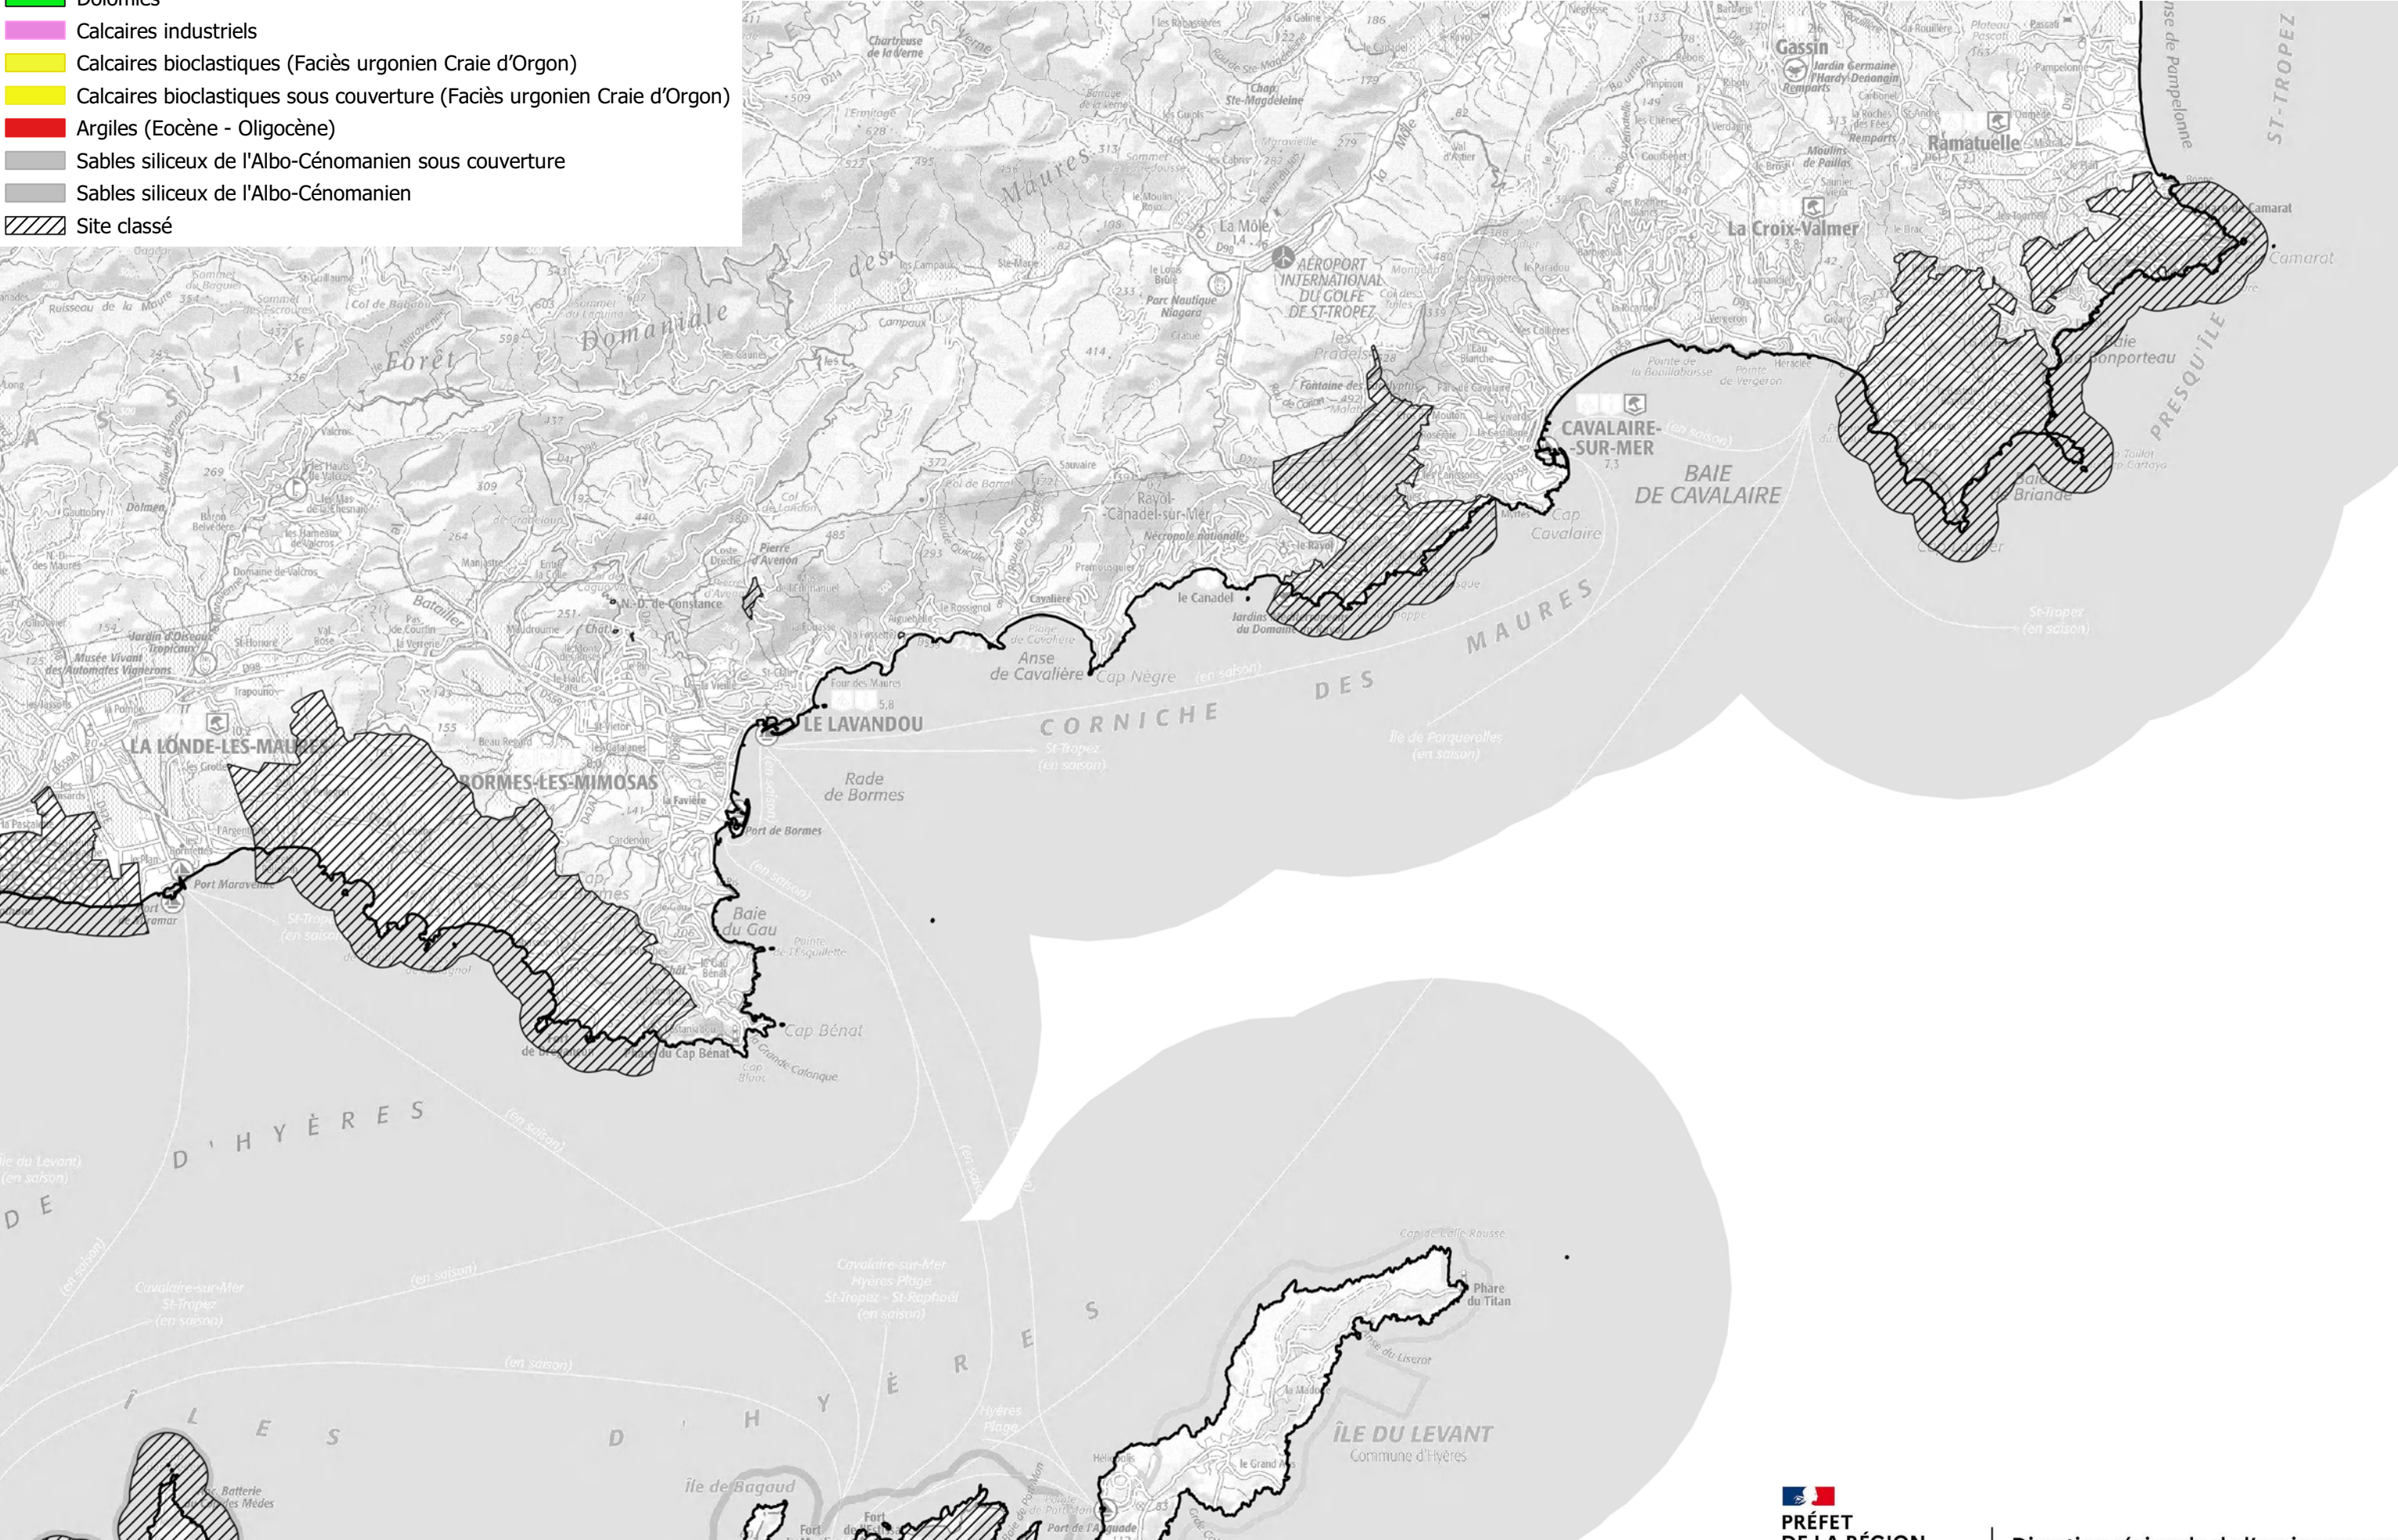

- Gypse
- Sables ocreux (Crétacé inférieur)
- Dolomies
- Calcaires industriels
- Calcaires bioclastiques (Faciès urgonien Craie d'Orgon)
- Calcaires bioclastiques sous couverture (Faciès urgonien Craie d'Orgon)
- Argiles (Eocène - Oligocène)
- Sables siliceux de l'Albo-Cénomaniens sous couverture
- Sables siliceux de l'Albo-Cénomaniens
- Site classé

Schéma Régional des Carrières de Provence Alpes Côte d'Azur Gisements d'Intérêt National

- Gypse
- Sables ocreux (Crétacé inférieur)
- Dolomies
- Calcaires industriels
- Calcaires bioclastiques (Faciès urgonien Craie d'Orgon)
- Calcaires bioclastiques sous couverture (Faciès urgonien Craie d'Orgon)
- Argiles (Eocène - Oligocène)
- Sables siliceux de l'Albo-Cénomaniens sous couverture
- Sables siliceux de l'Albo-Cénomaniens
- Site classé