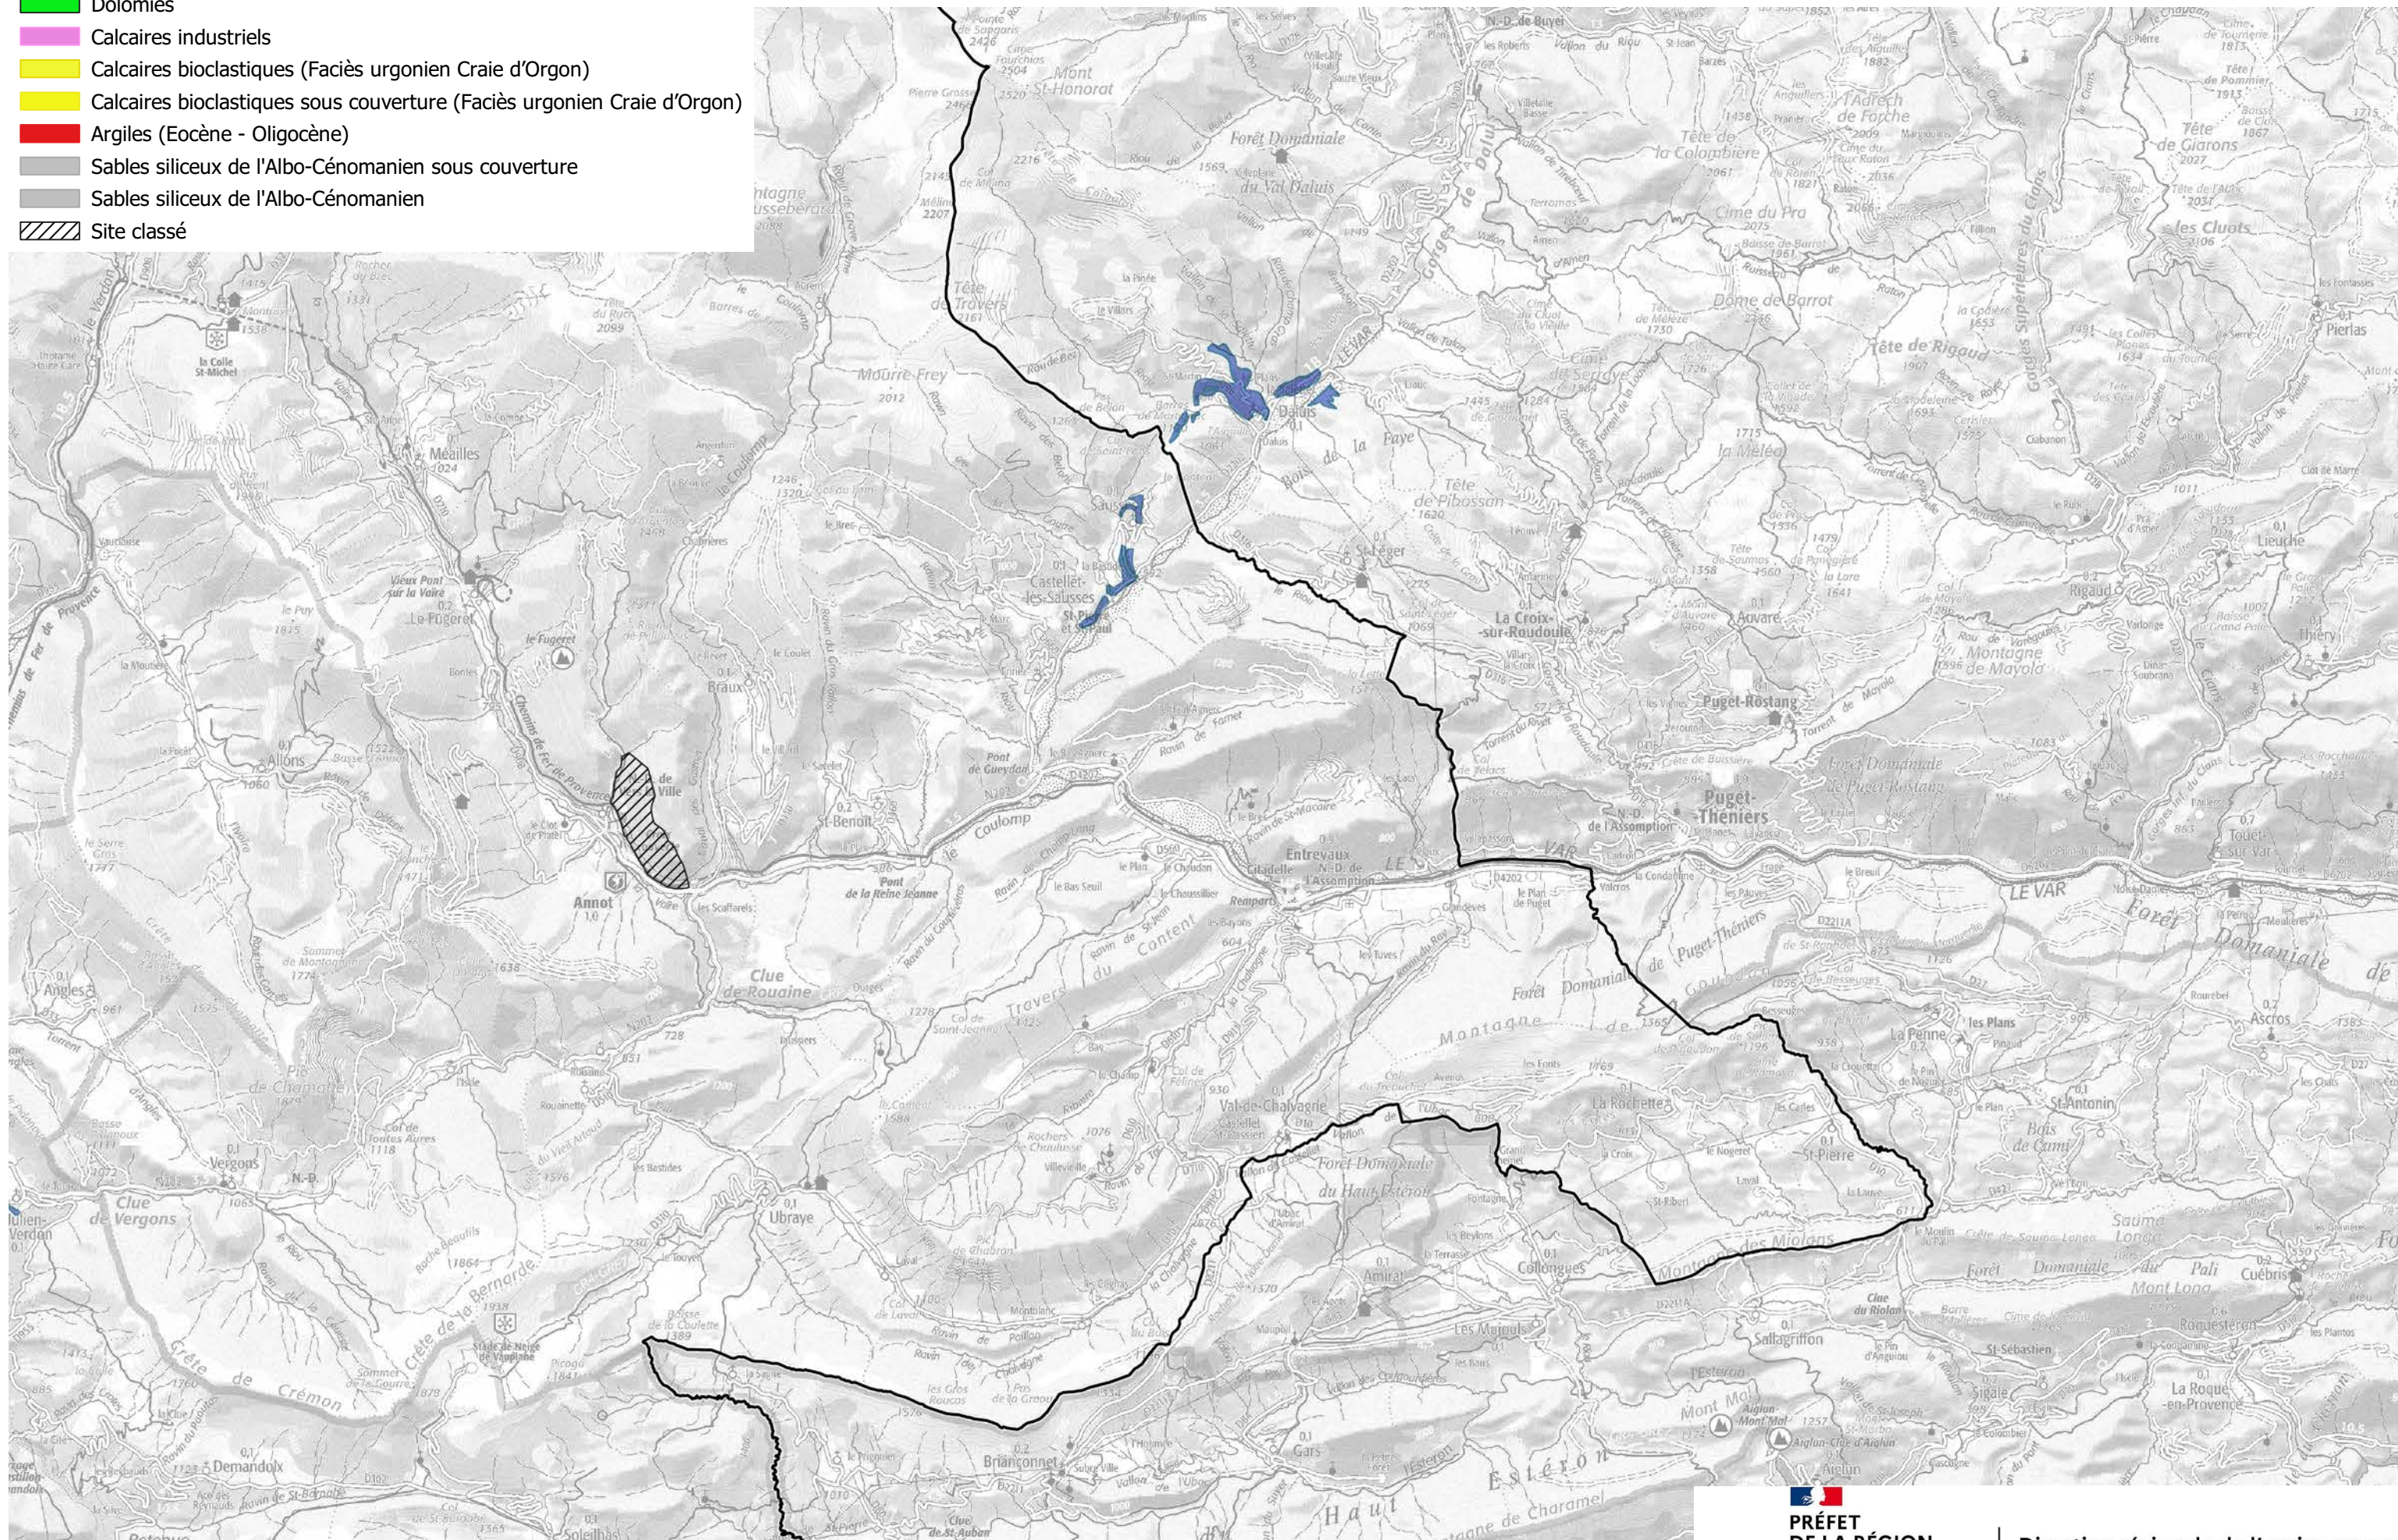

- Gypse
- Sables ocreux (Crétacé inférieur)
- Dolomies
- Calcaires industriels
- Calcaires bioclastiques (Faciès urgonien Craie d'Orgon)
- Calcaires bioclastiques sous couverture (Faciès urgonien Craie d'Orgon)
- Argiles (Eocène - Oligocène)
- Sables siliceux de l'Albo-Cénomaniens sous couverture
- Sables siliceux de l'Albo-Cénomaniens
- Site classé

Schéma Régional des Carrières de Provence Alpes Côte d'Azur Gisements d'Intérêt National

DREAL PACA -36 Boulevard des Dames - Marseille
Adresse postale : 16 RUE ZATTARA - CS 70248 - 13331 MARSEILLE CEDEX 3
www.developpement-durable.gouv.fr

**PREFET
DE LA RÉGION
PROVENCE-ALPES-
CÔTE D'AZUR**
Liberté
Egalité
Fraternité

Direction régionale de l'environnement,
de l'aménagement et du logement