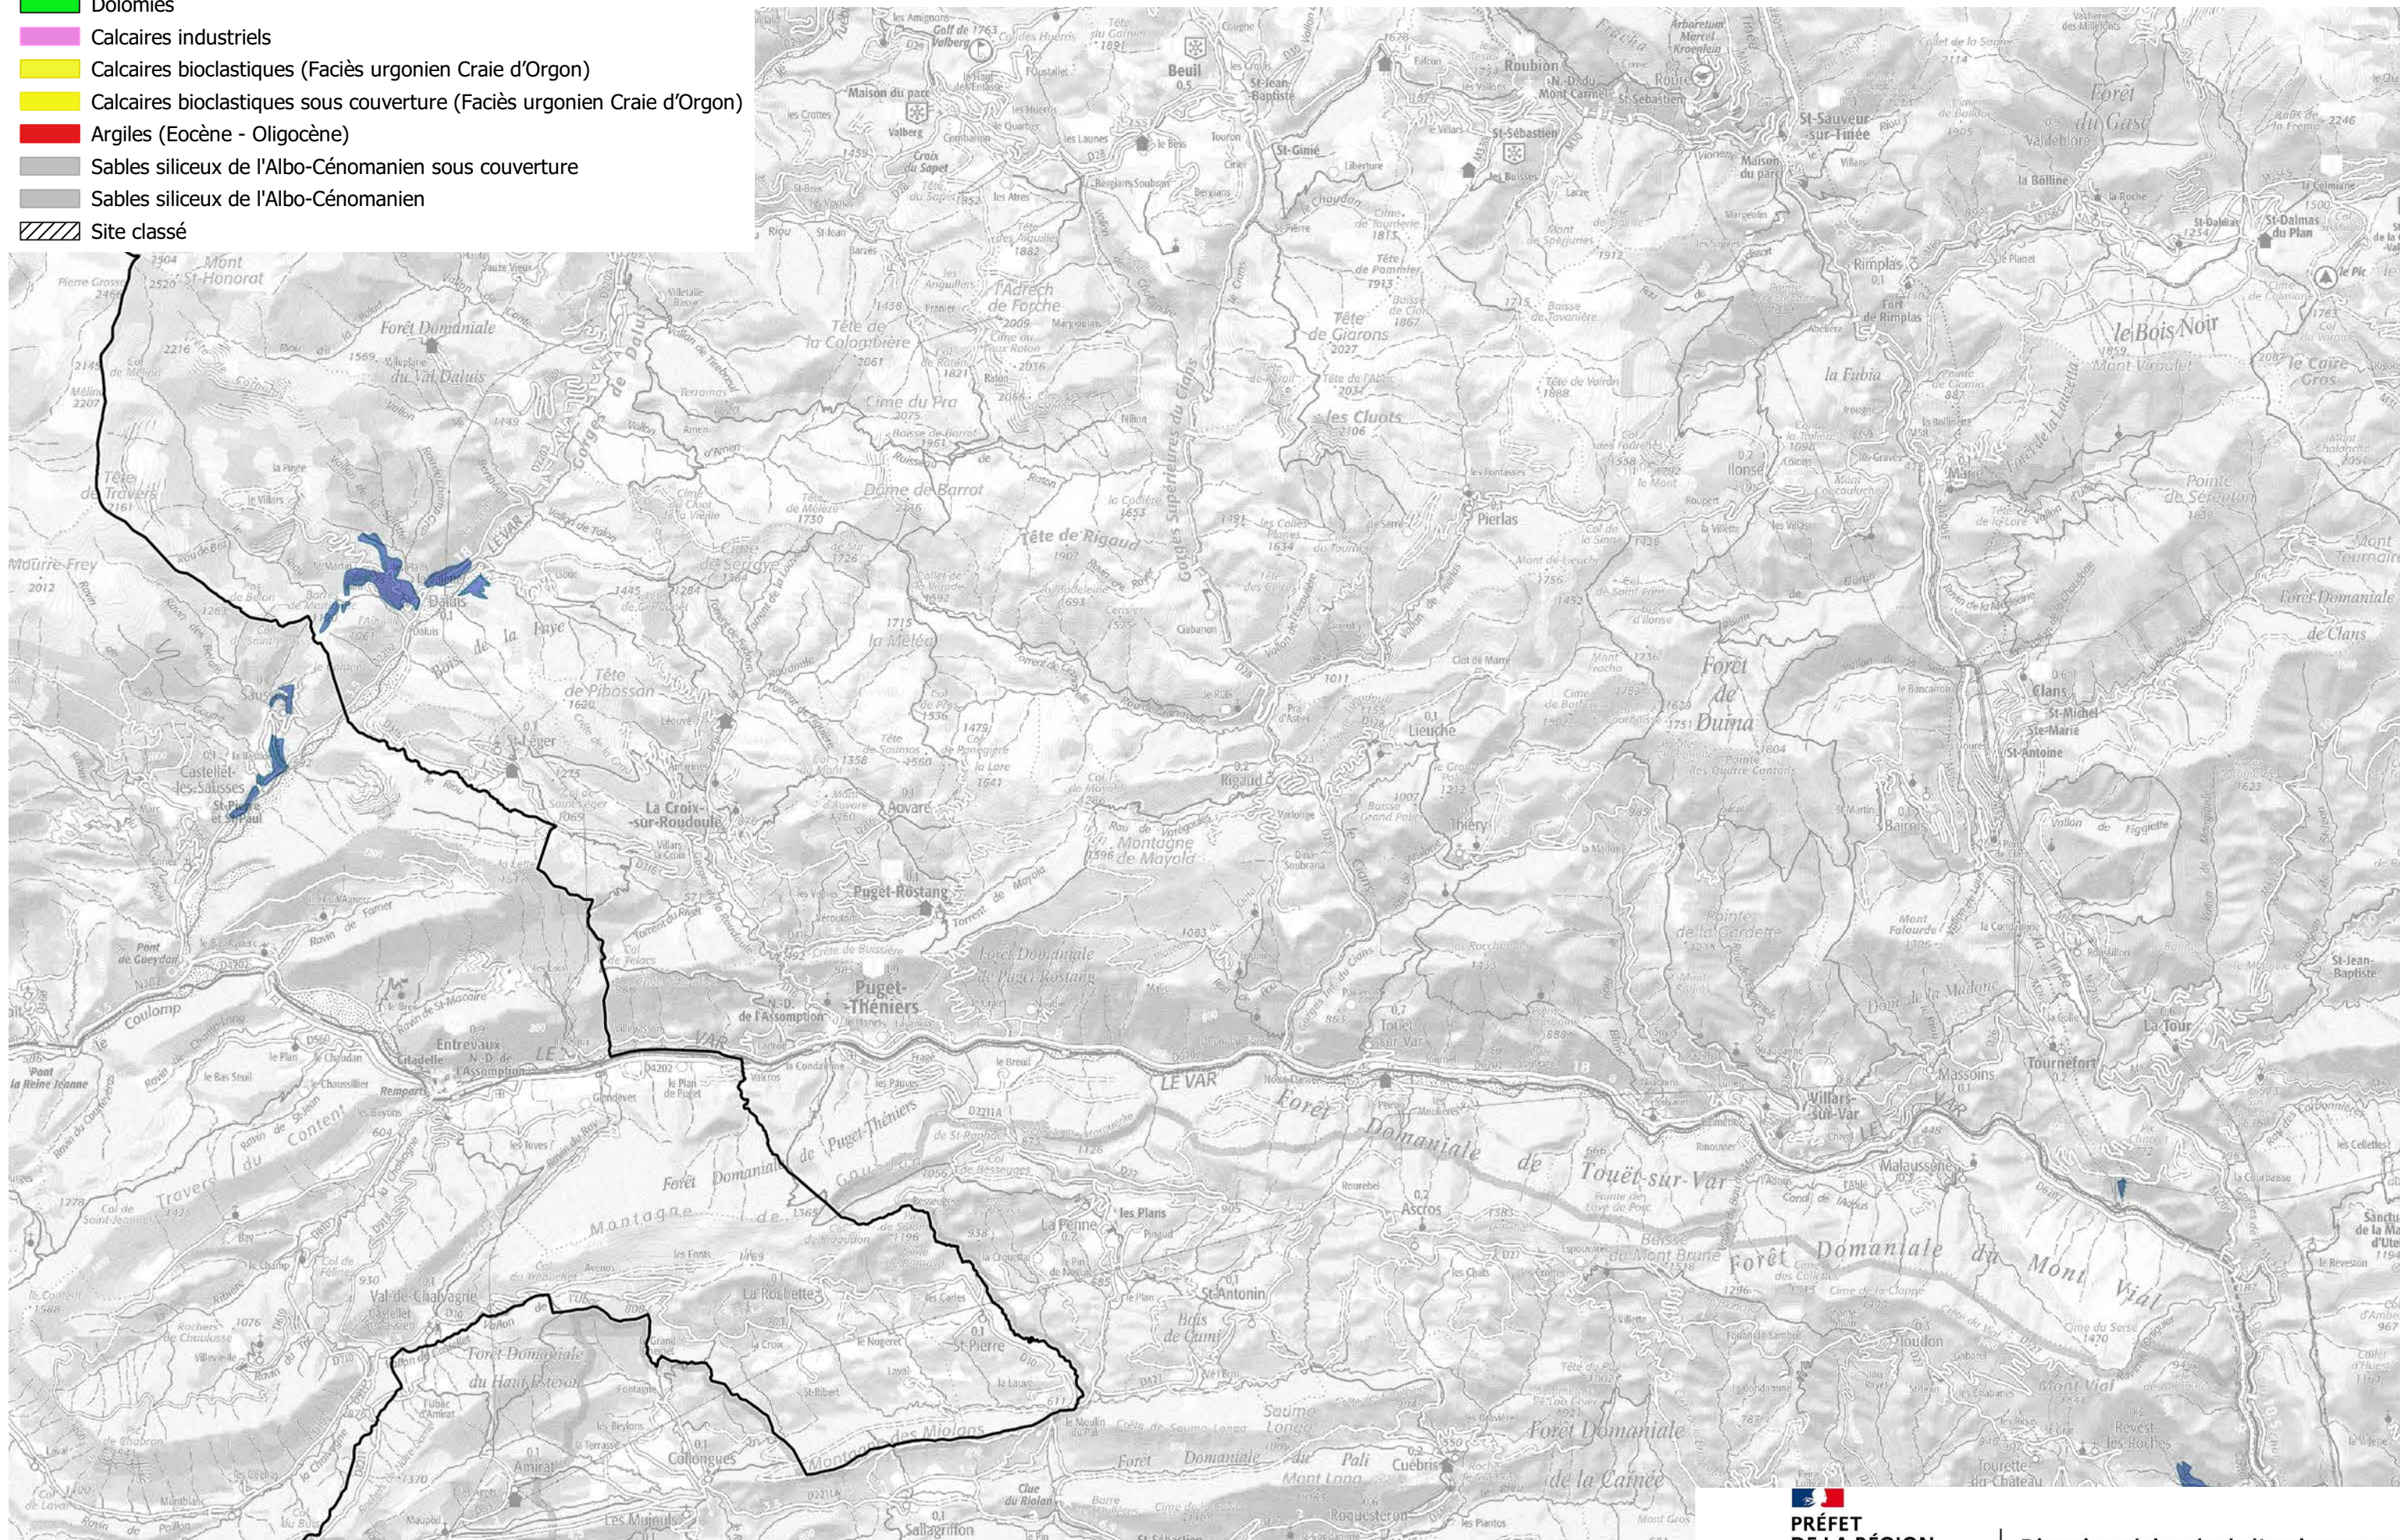

- Gypse
- Sables ocreux (Crétacé inférieur)
- Dolomies
- Calcaires industriels
- Calcaires bioclastiques (Faciès urgonien Craie d'Orgon)
- Calcaires bioclastiques sous couverture (Faciès urgonien Craie d'Orgon)
- Argiles (Eocène - Oligocène)
- Sables siliceux de l'Albo-Cénomaniens sous couverture
- Sables siliceux de l'Albo-Cénomaniens
- Site classé

Schéma Régional des Carrières de Provence Alpes Côte d'Azur Gisements d'Intérêt National

DREAL PACA - 36 Boulevard des Dames - Marseille
Adresse postale : 16 RUE ZATTARA - CS 70248 - 13331 MARSEILLE CEDEX 3
www.developpement-durable.gouv.fr

**PREFET
DE LA REGION
PROVENCE-ALPES-
CÔTE D'AZUR**
Liberté
Egalité
Fraternité

**Direction régionale de l'environnement,
de l'aménagement et du logement**