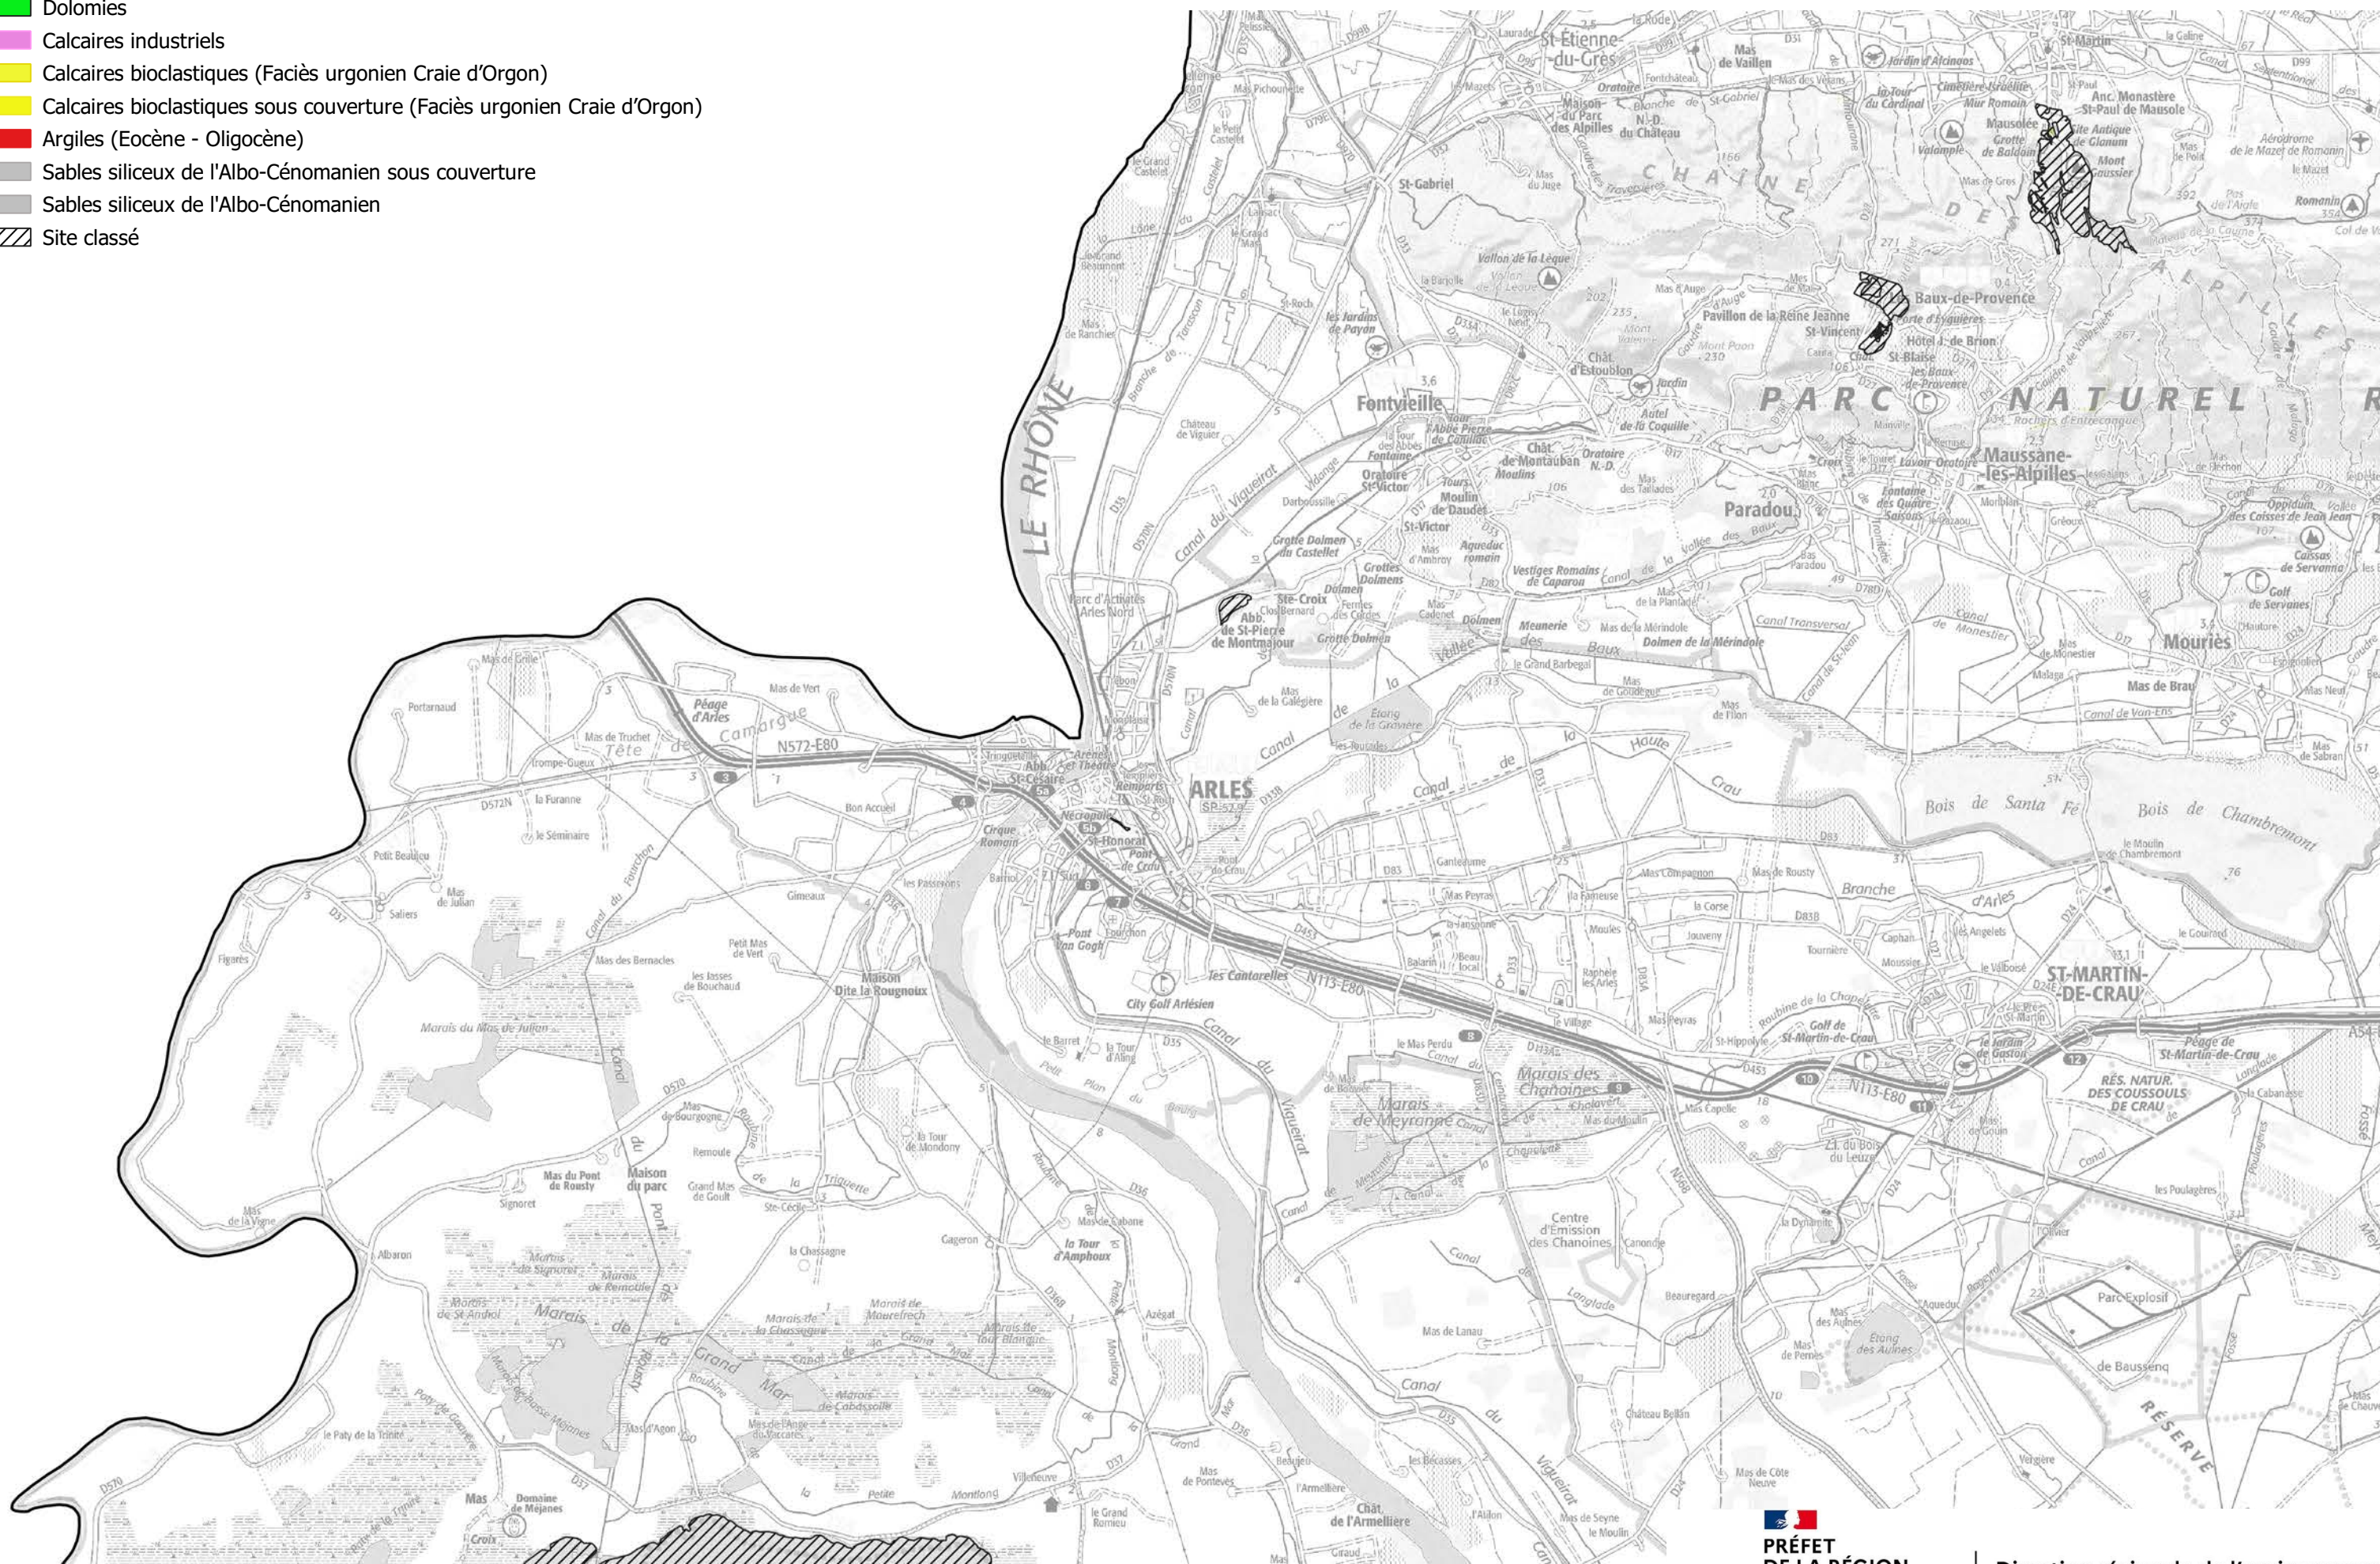

- Gypse
- Sables ocreux (Crétacé inférieur)
- Dolomies
- Calcaires industriels
- Calcaires bioclastiques (Faciès urgonien Craie d'Orgon)
- Calcaires bioclastiques sous couverture (Faciès urgonien Craie d'Orgon)
- Argiles (Eocène - Oligocène)
- Sables siliceux de l'Albo-Cénomaniens sous couverture
- Sables siliceux de l'Albo-Cénomaniens
- Site classé

Schéma Régional des Carrières de Provence Alpes Côte d'Azur Gisements d'Intérêt National

DREAL PACA -36 Boulevard des Dames - Marseille
Adresse postale : 16 RUE ZATTARA - CS 70248 - 13331 MARSEILLE CEDEX 3
www.developpement-durable.gouv.fr

**PREFET
DE LA REGION
PROVENCE-ALPES-
CÔTE D'AZUR**
Liberté
Egalité
Fraternité

Direction régionale de l'environnement,
de l'aménagement et du logement