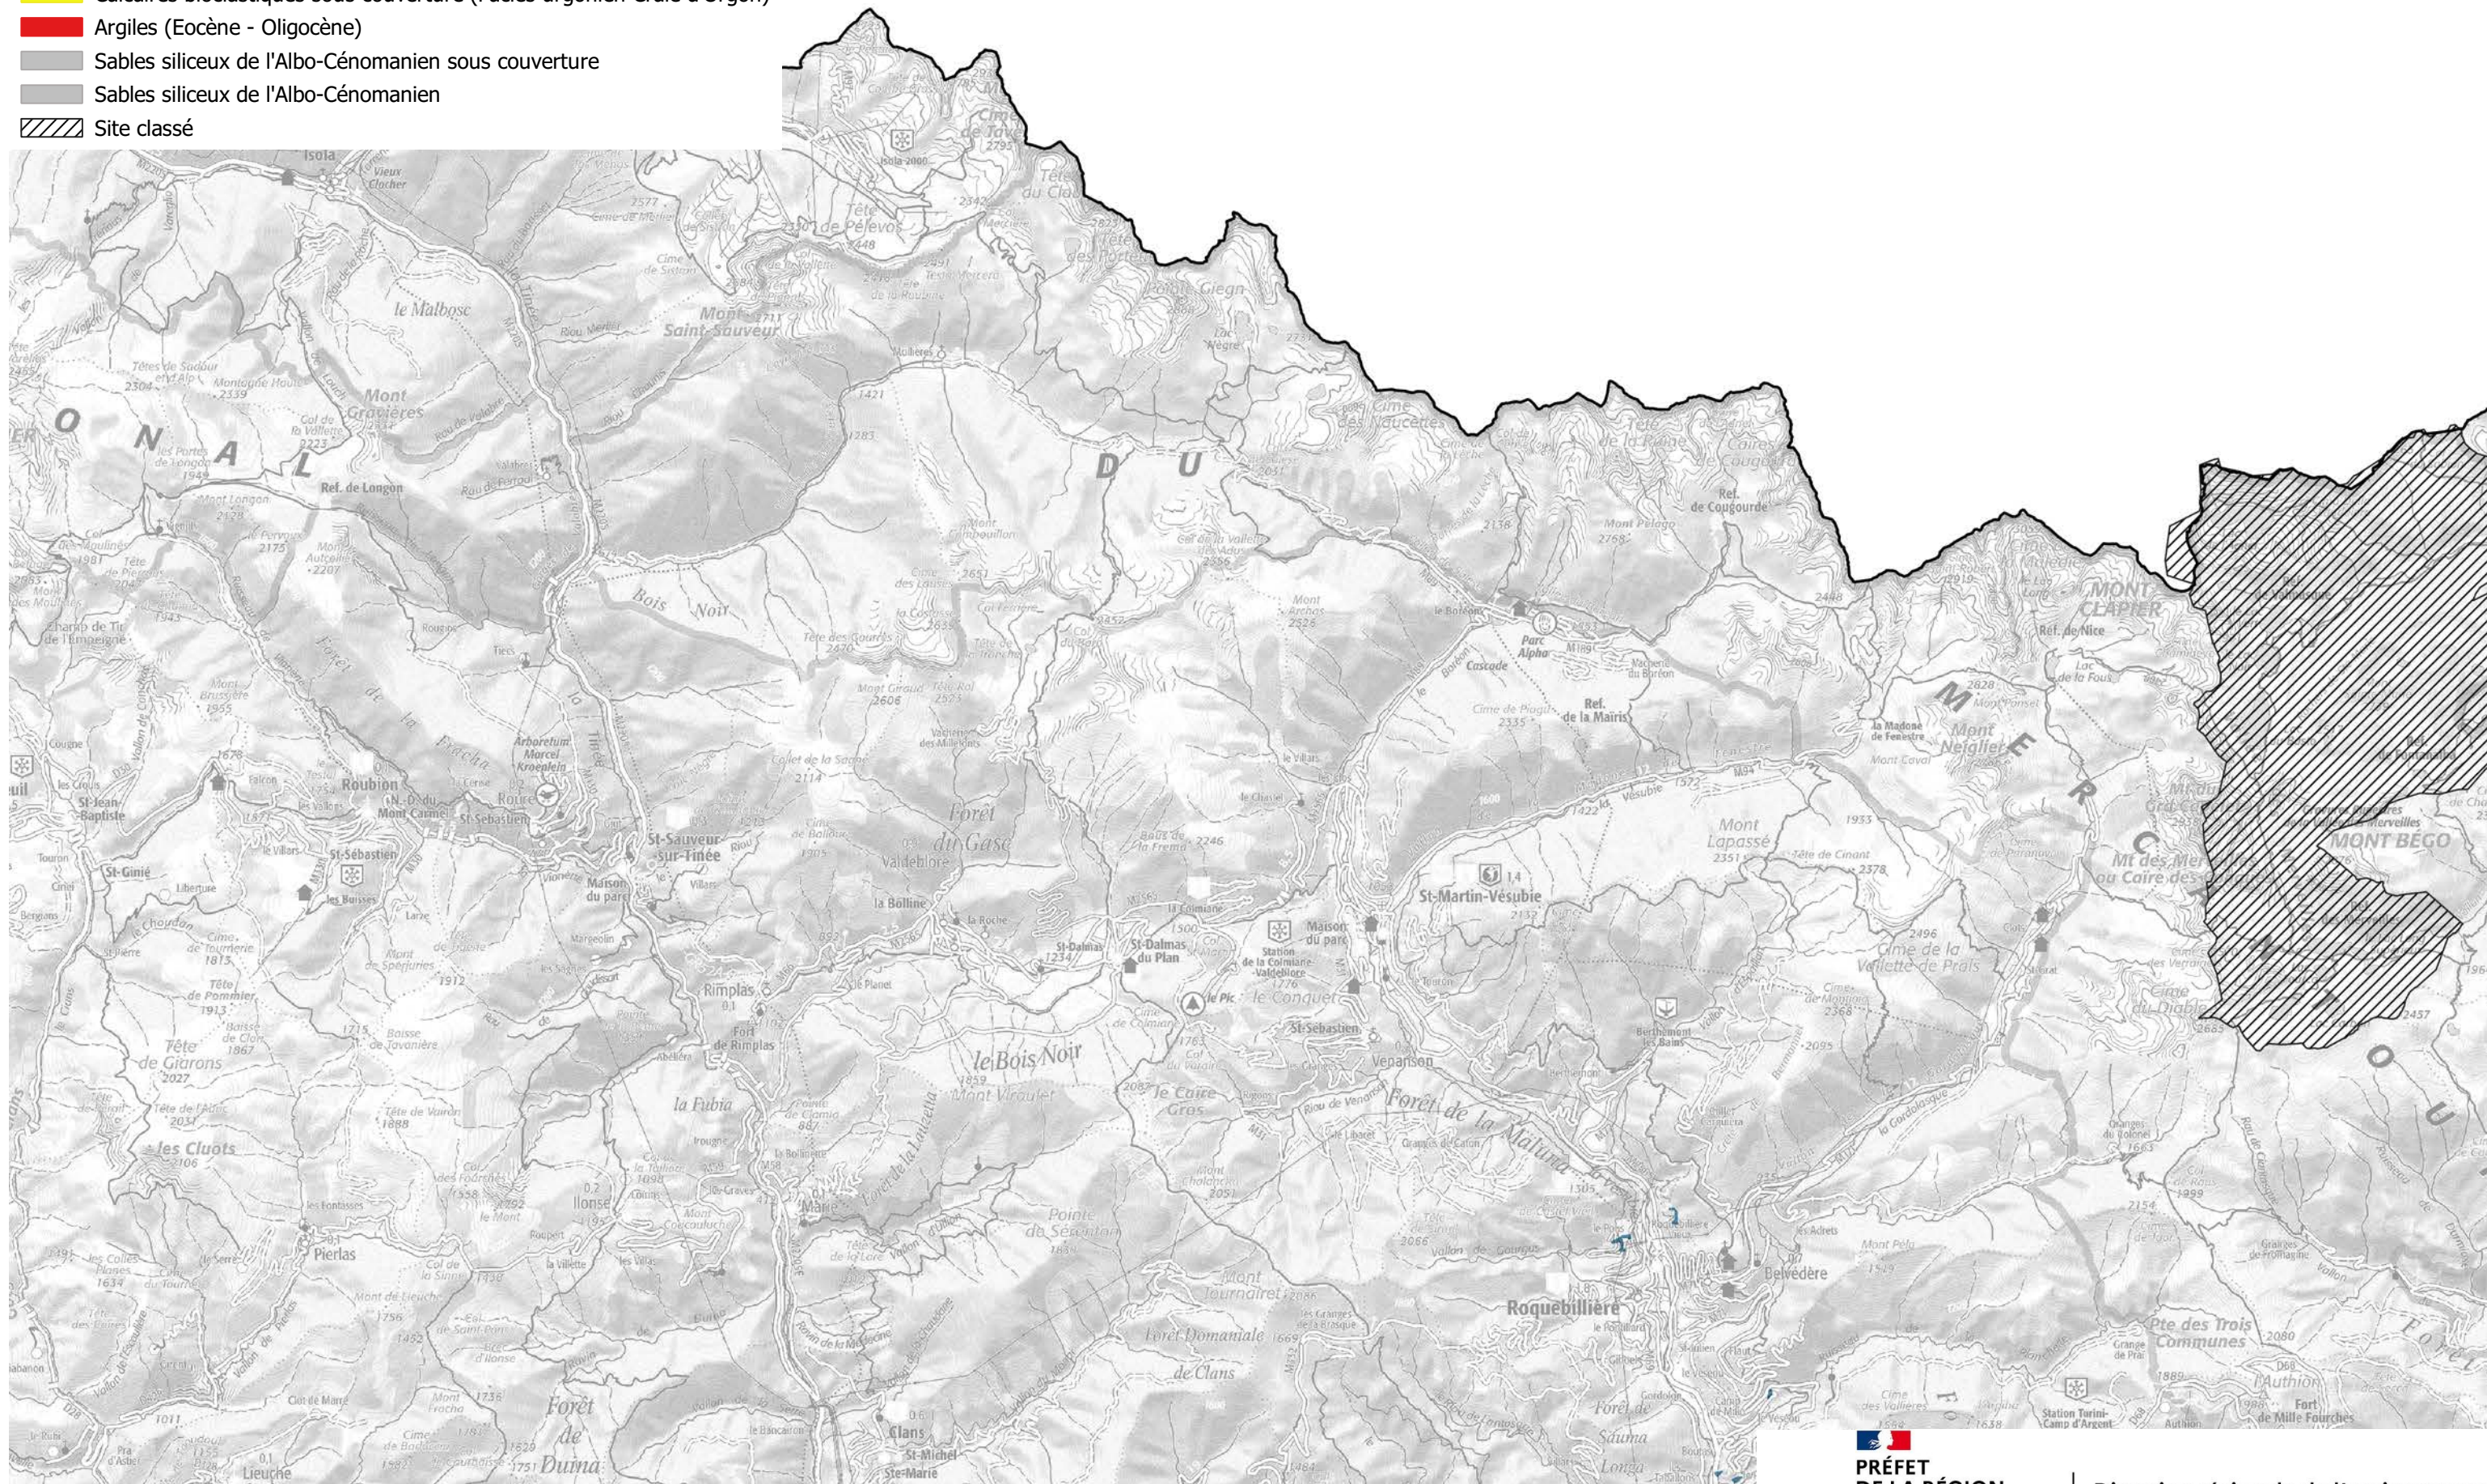

- Gypse
- Sables ocreux (Crétacé inférieur)
- Dolomies
- Calcaires industriels
- Calcaires bioclastiques (Faciès urgonien Craie d'Orgon)
- Calcaires bioclastiques sous couverture (Faciès urgonien Craie d'Orgon)
- Argiles (Eocène - Oligocène)
- Sables siliceux de l'Albo-Cénomaniens sous couverture
- Sables siliceux de l'Albo-Cénomaniens
- Site classé

Schéma Régional des Carrières de Provence Alpes Côte d'Azur Gisements d'Intérêt National

0 1 2 km

carte N° 19

DREAL PACA -36 Boulevard des Dames - Marseille
Adresse postale : 16 RUE ZATTARA - CS 70248 - 13331 MARSEILLE CEDEX 3
www.developpement-durable.gouv.fr

**PRÉFET
DE LA RÉGION
PROVENCE-ALPES-
CÔTE D'AZUR**
Liberté
Egalité
Fraternité

**Direction régionale de l'environnement,
de l'aménagement et du logement**