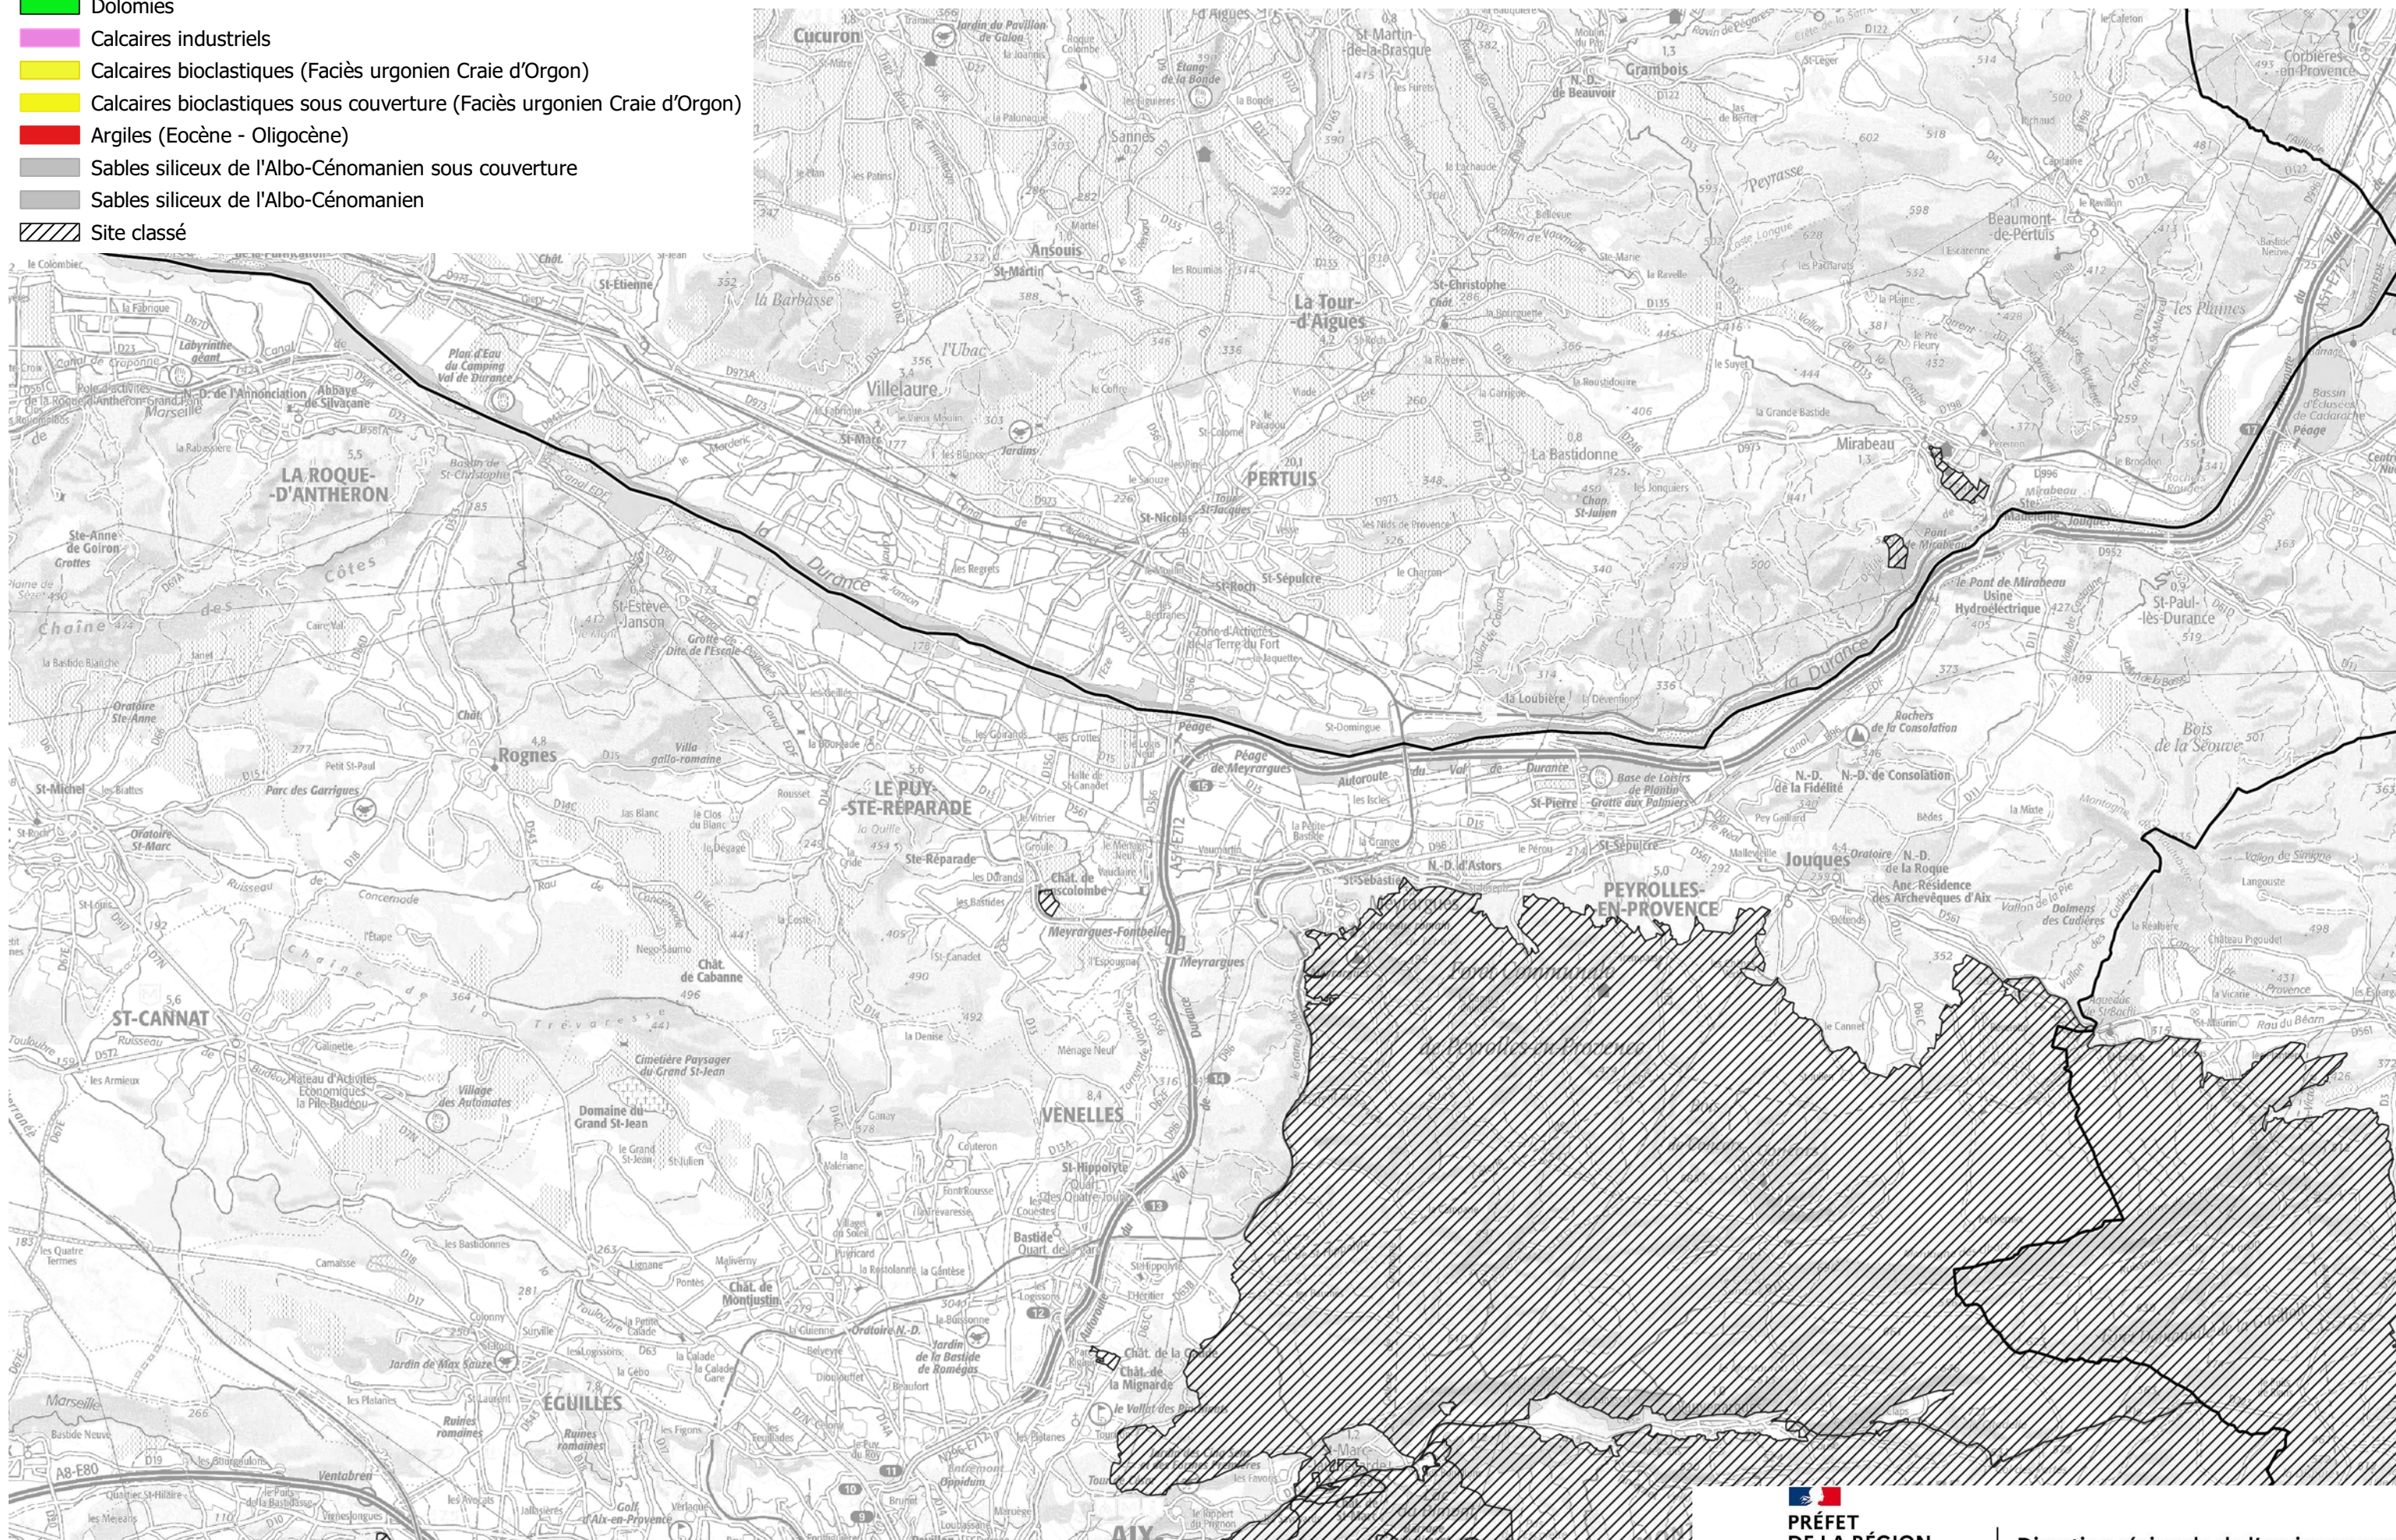

- Gypse
- Sables ocreux (Crétacé inférieur)
- Dolomies
- Calcaires industriels
- Calcaires bioclastiques (Faciès urgonien Craie d'Orgon)
- Calcaires bioclastiques sous couverture (Faciès urgonien Craie d'Orgon)
- Argiles (Eocène - Oligocène)
- Sables siliceux de l'Albo-Cénomaniens sous couverture
- Sables siliceux de l'Albo-Cénomaniens
- Site classé

Schéma Régional des Carrières de Provence Alpes Côte d'Azur Gisements d'Intérêt National

0 1 2 km

carte N° 30

DREAL PACA -36 Boulevard des Dames - Marseille
Adresse postale : 16 RUE ZATTARA - CS 70248 - 13331 MARSEILLE CEDEX 3
www.developpement-durable.gouv.fr

**PRÉFET
DE LA RÉGION
PROVENCE-ALPES-
CÔTE D'AZUR**
Liberté
Égalité
Fraternité

**Direction régionale de l'environnement,
de l'aménagement et du logement**