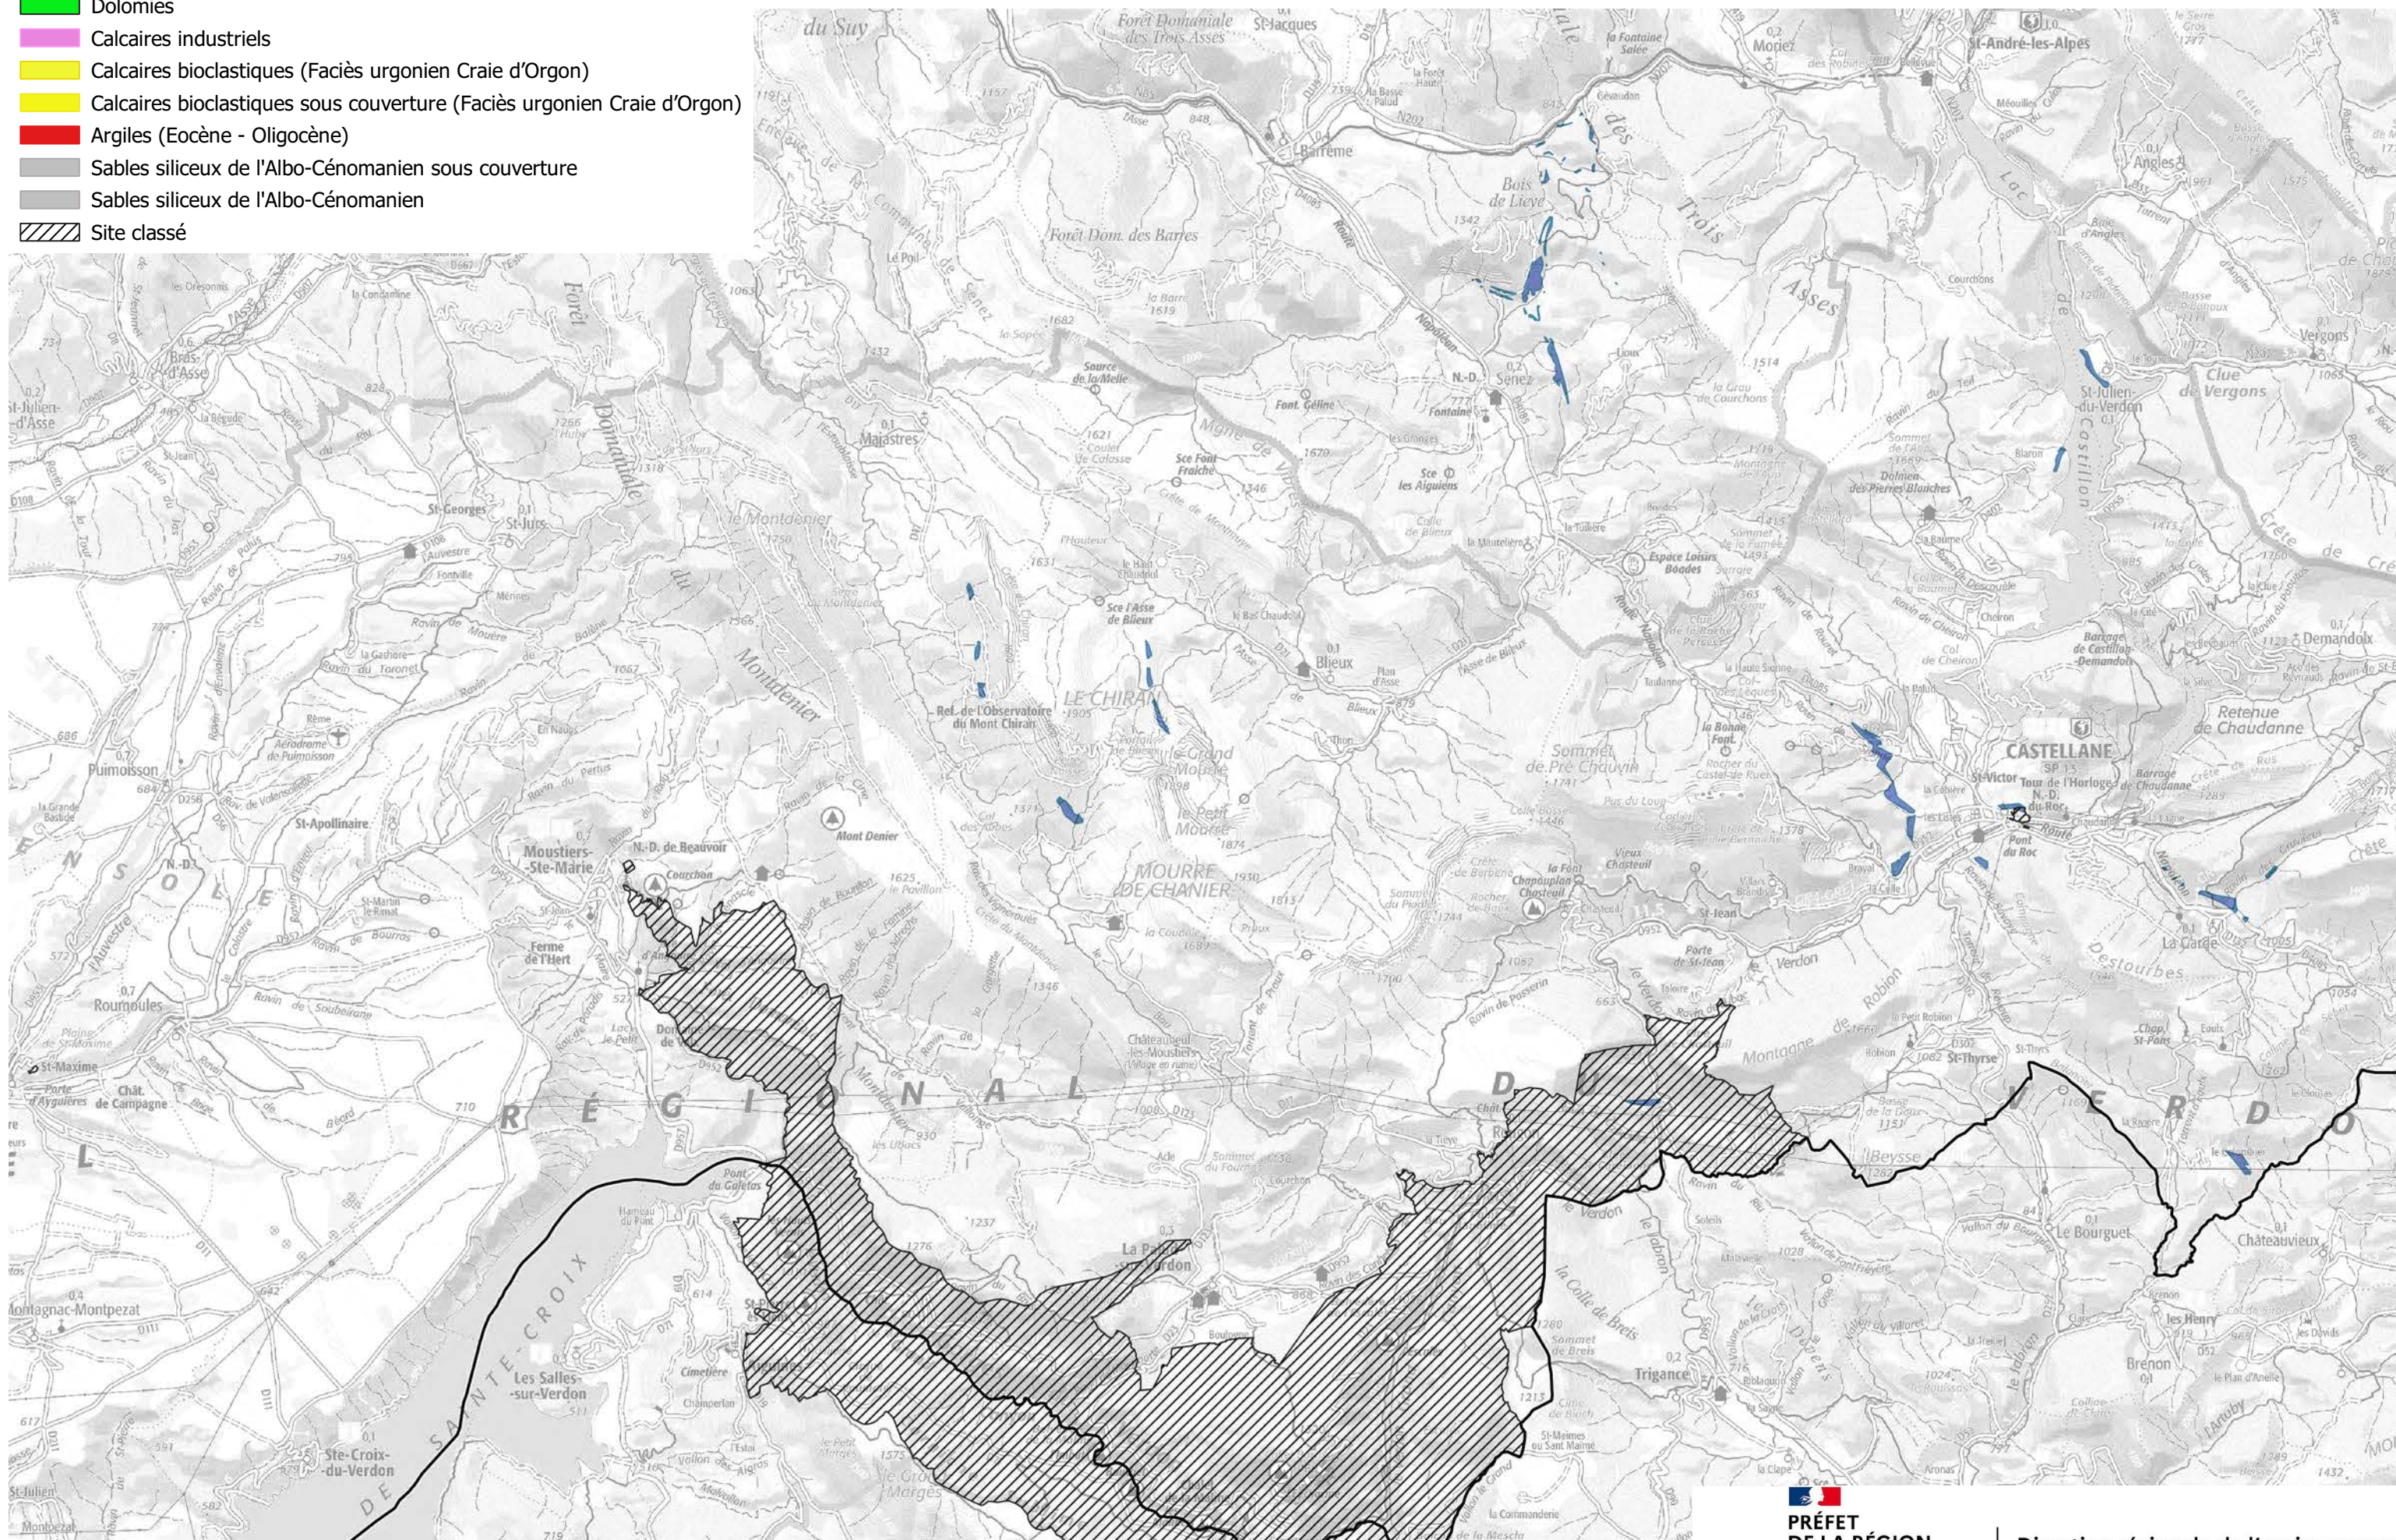

- Gypse
- Sables ocreux (Crétacé inférieur)
- Dolomies
- Calcaires industriels
- Calcaires bioclastiques (Faciès urgonien Craie d'Orgon)
- Calcaires bioclastiques sous couverture (Faciès urgonien Craie d'Orgon)
- Argiles (Eocène - Oligocène)
- Sables siliceux de l'Albo-Cénomaniens sous couverture
- Sables siliceux de l'Albo-Cénomaniens
- Site classé

Schéma Régional des Carrières de Provence Alpes Côte d'Azur Gisements d'Intérêt National

0 1 2 km

carte N° 24

DREAL PACA -36 Boulevard des Dames - Marseille
Adresse postale : 16 RUE ZATTARA - CS 70248 - 13331 MARSEILLE CEDEX 3
www.developpement-durable.gouv.fr

**PREFET
DE LA REGION
PROVENCE-ALPES-
CÔTE D'AZUR**
Liberté
Egalité
Fraternité

**Direction régionale de l'environnement,
de l'aménagement et du logement**