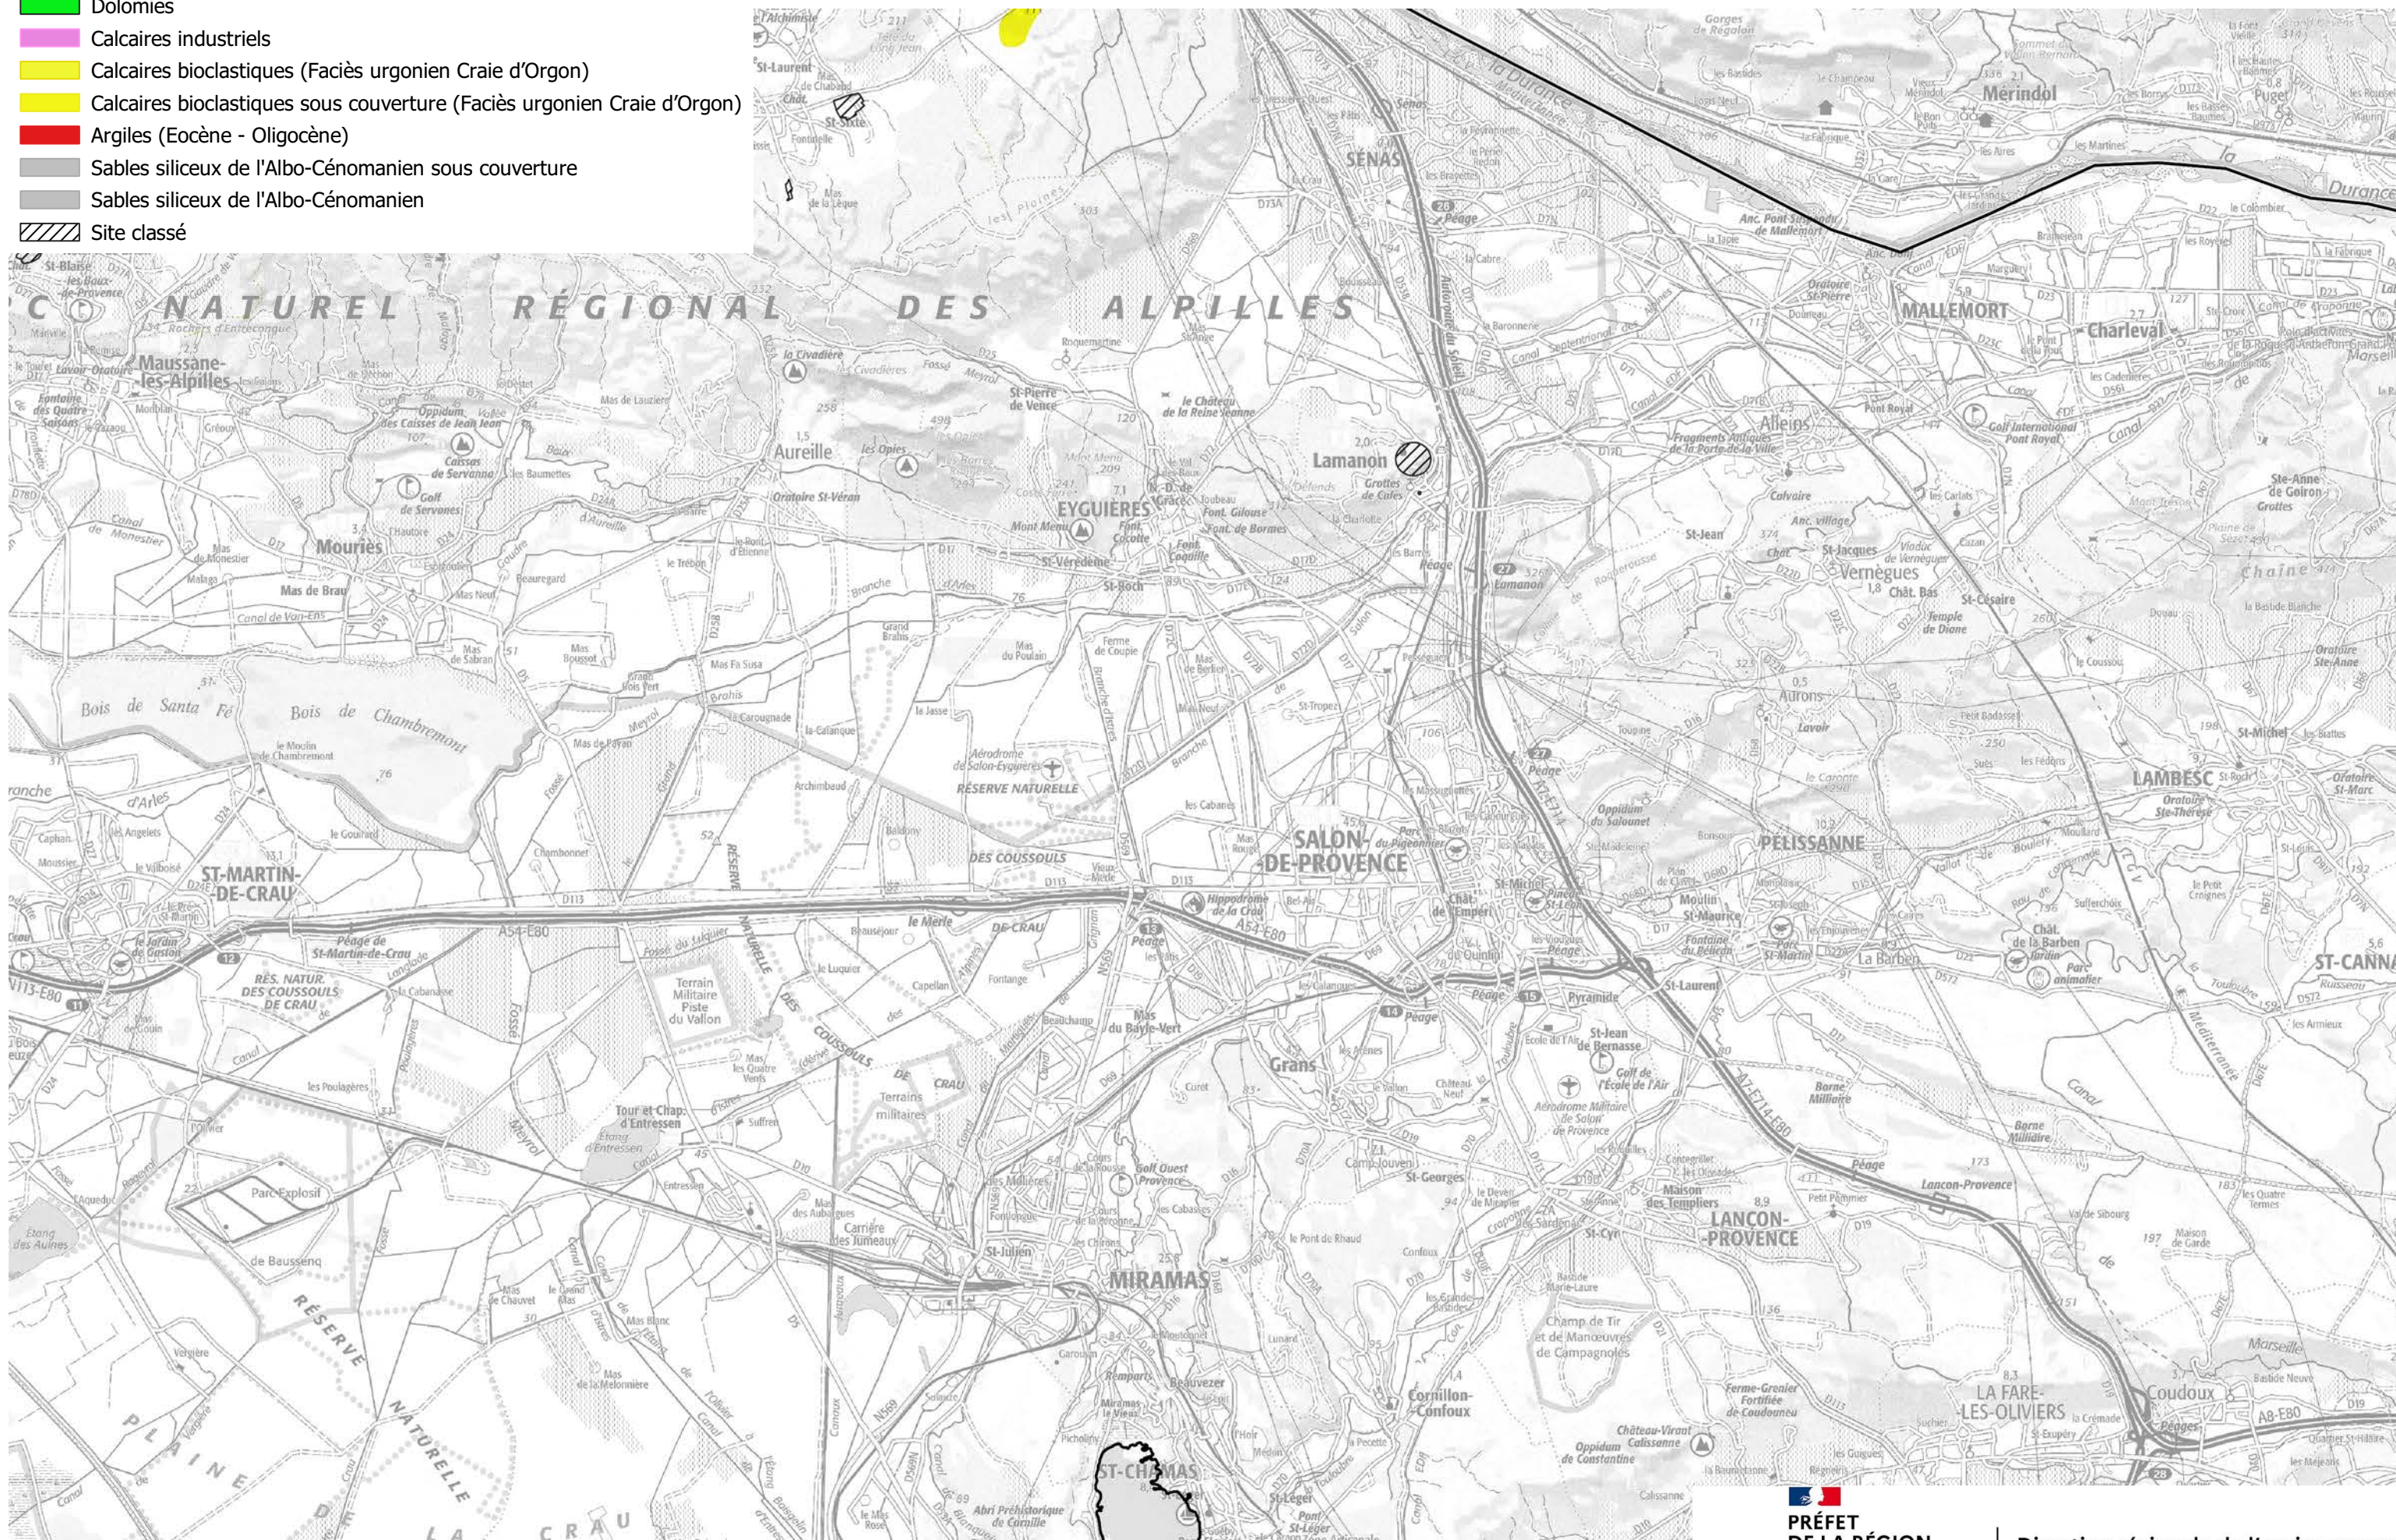

- Gypse
- Sables ocreux (Crétacé inférieur)
- Dolomies
- Calcaires industriels
- Calcaires bioclastiques (Faciès urgonien Craie d'Orgon)
- Calcaires bioclastiques sous couverture (Faciès urgonien Craie d'Orgon)
- Argiles (Eocène - Oligocène)
- Sables siliceux de l'Albo-Cénomaniens sous couverture
- Sables siliceux de l'Albo-Cénomaniens
- Site classé

Schéma Régional des Carrières de Provence Alpes Côte d'Azur Gisements d'Intérêt National

DREAL PACA -36 Boulevard des Dames - Marseille
Adresse postale : 16 RUE ZATTARA - CS 70248 - 13331 MARSEILLE CEDEX 3
www.developpement-durable.gouv.fr

**PREFET
DE LA RÉGION
PROVENCE-ALPES-
CÔTE D'AZUR**
Liberté
Egalité
Fraternité

Direction régionale de l'environnement,
de l'aménagement et du logement