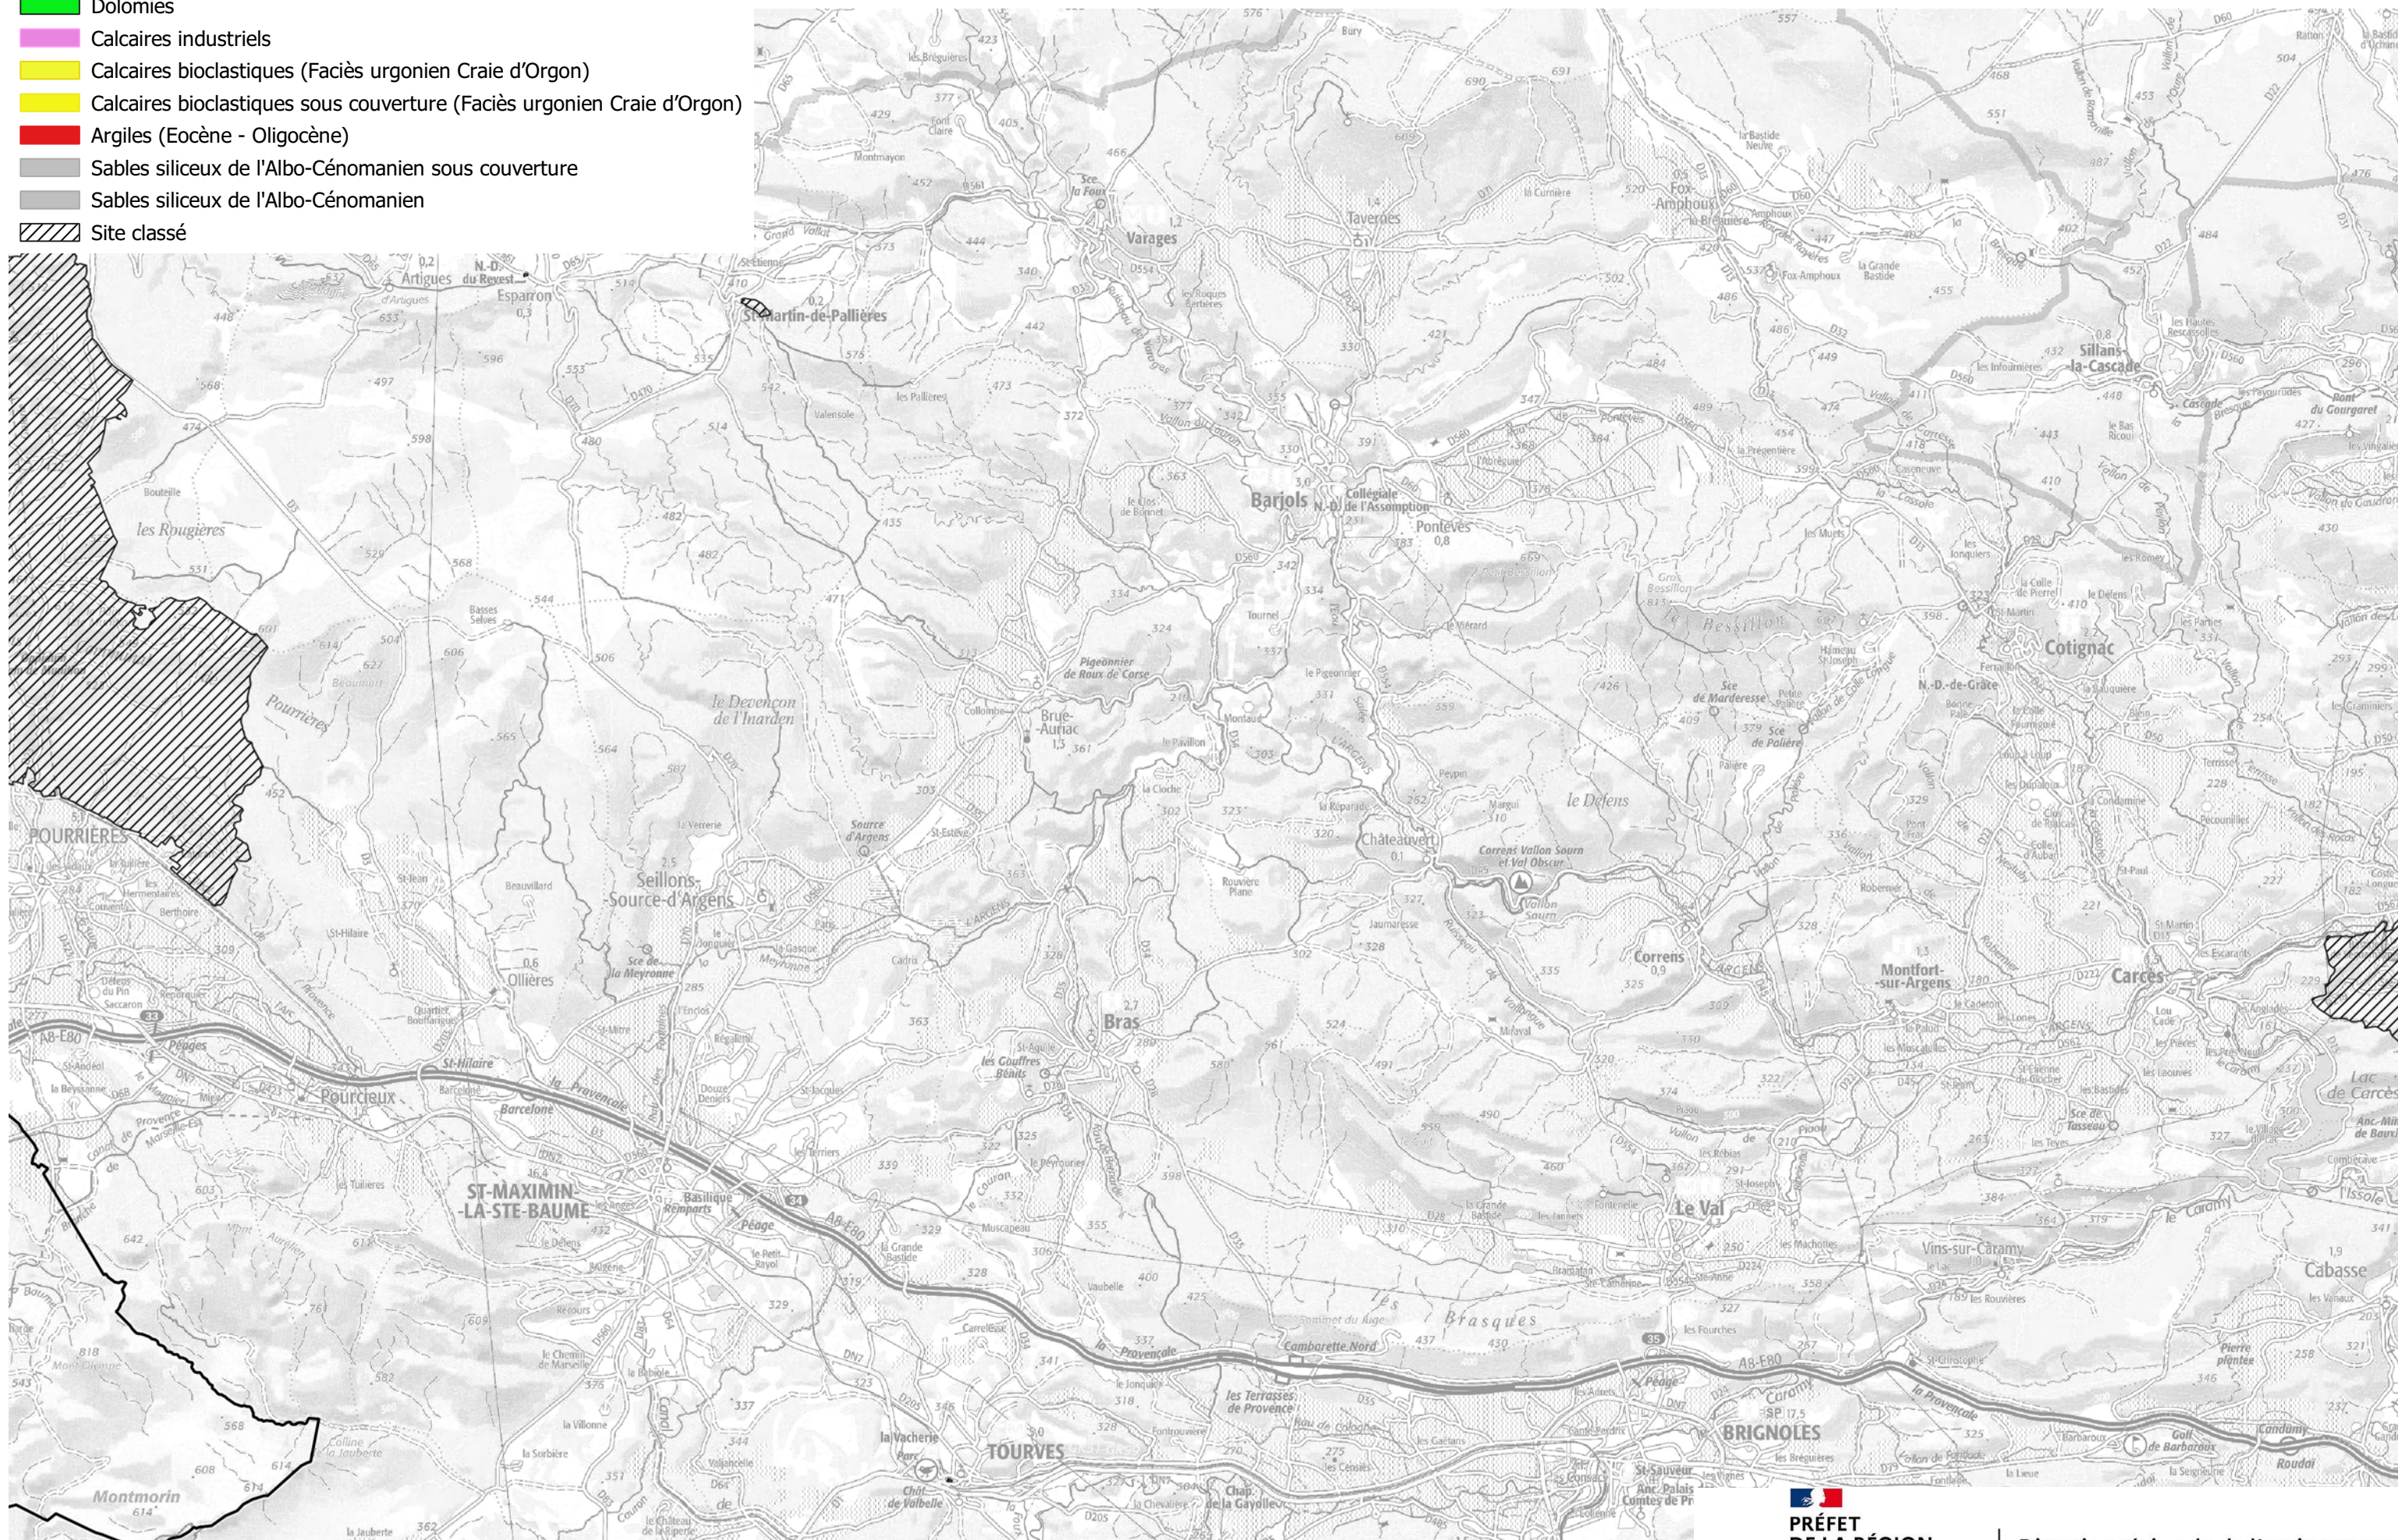

- Gypse
- Sables ocreux (Crétacé inférieur)
- Dolomies
- Calcaires industriels
- Calcaires bioclastiques (Faciès urgonien Craie d'Orgon)
- Calcaires bioclastiques sous couverture (Faciès urgonien Craie d'Orgon)
- Argiles (Eocène - Oligocène)
- Sables siliceux de l'Albo-Cénomaniens sous couverture
- Sables siliceux de l'Albo-Cénomaniens
- Site classé

Schéma Régional des Carrières de Provence Alpes Côte d'Azur Gisements d'Intérêt National

DREAL PACA - 36 Boulevard des Dames - Marseille
Adresse postale : 16 RUE ZATTARA - CS 70248 - 13331 MARSEILLE CEDEX 3
www.developpement-durable.gouv.fr

**PREFET
DE LA REGION
PROVENCE-ALPES-
CÔTE D'AZUR**
Liberté
Egalité
Fraternité

Direction régionale de l'environnement,
de l'aménagement et du logement