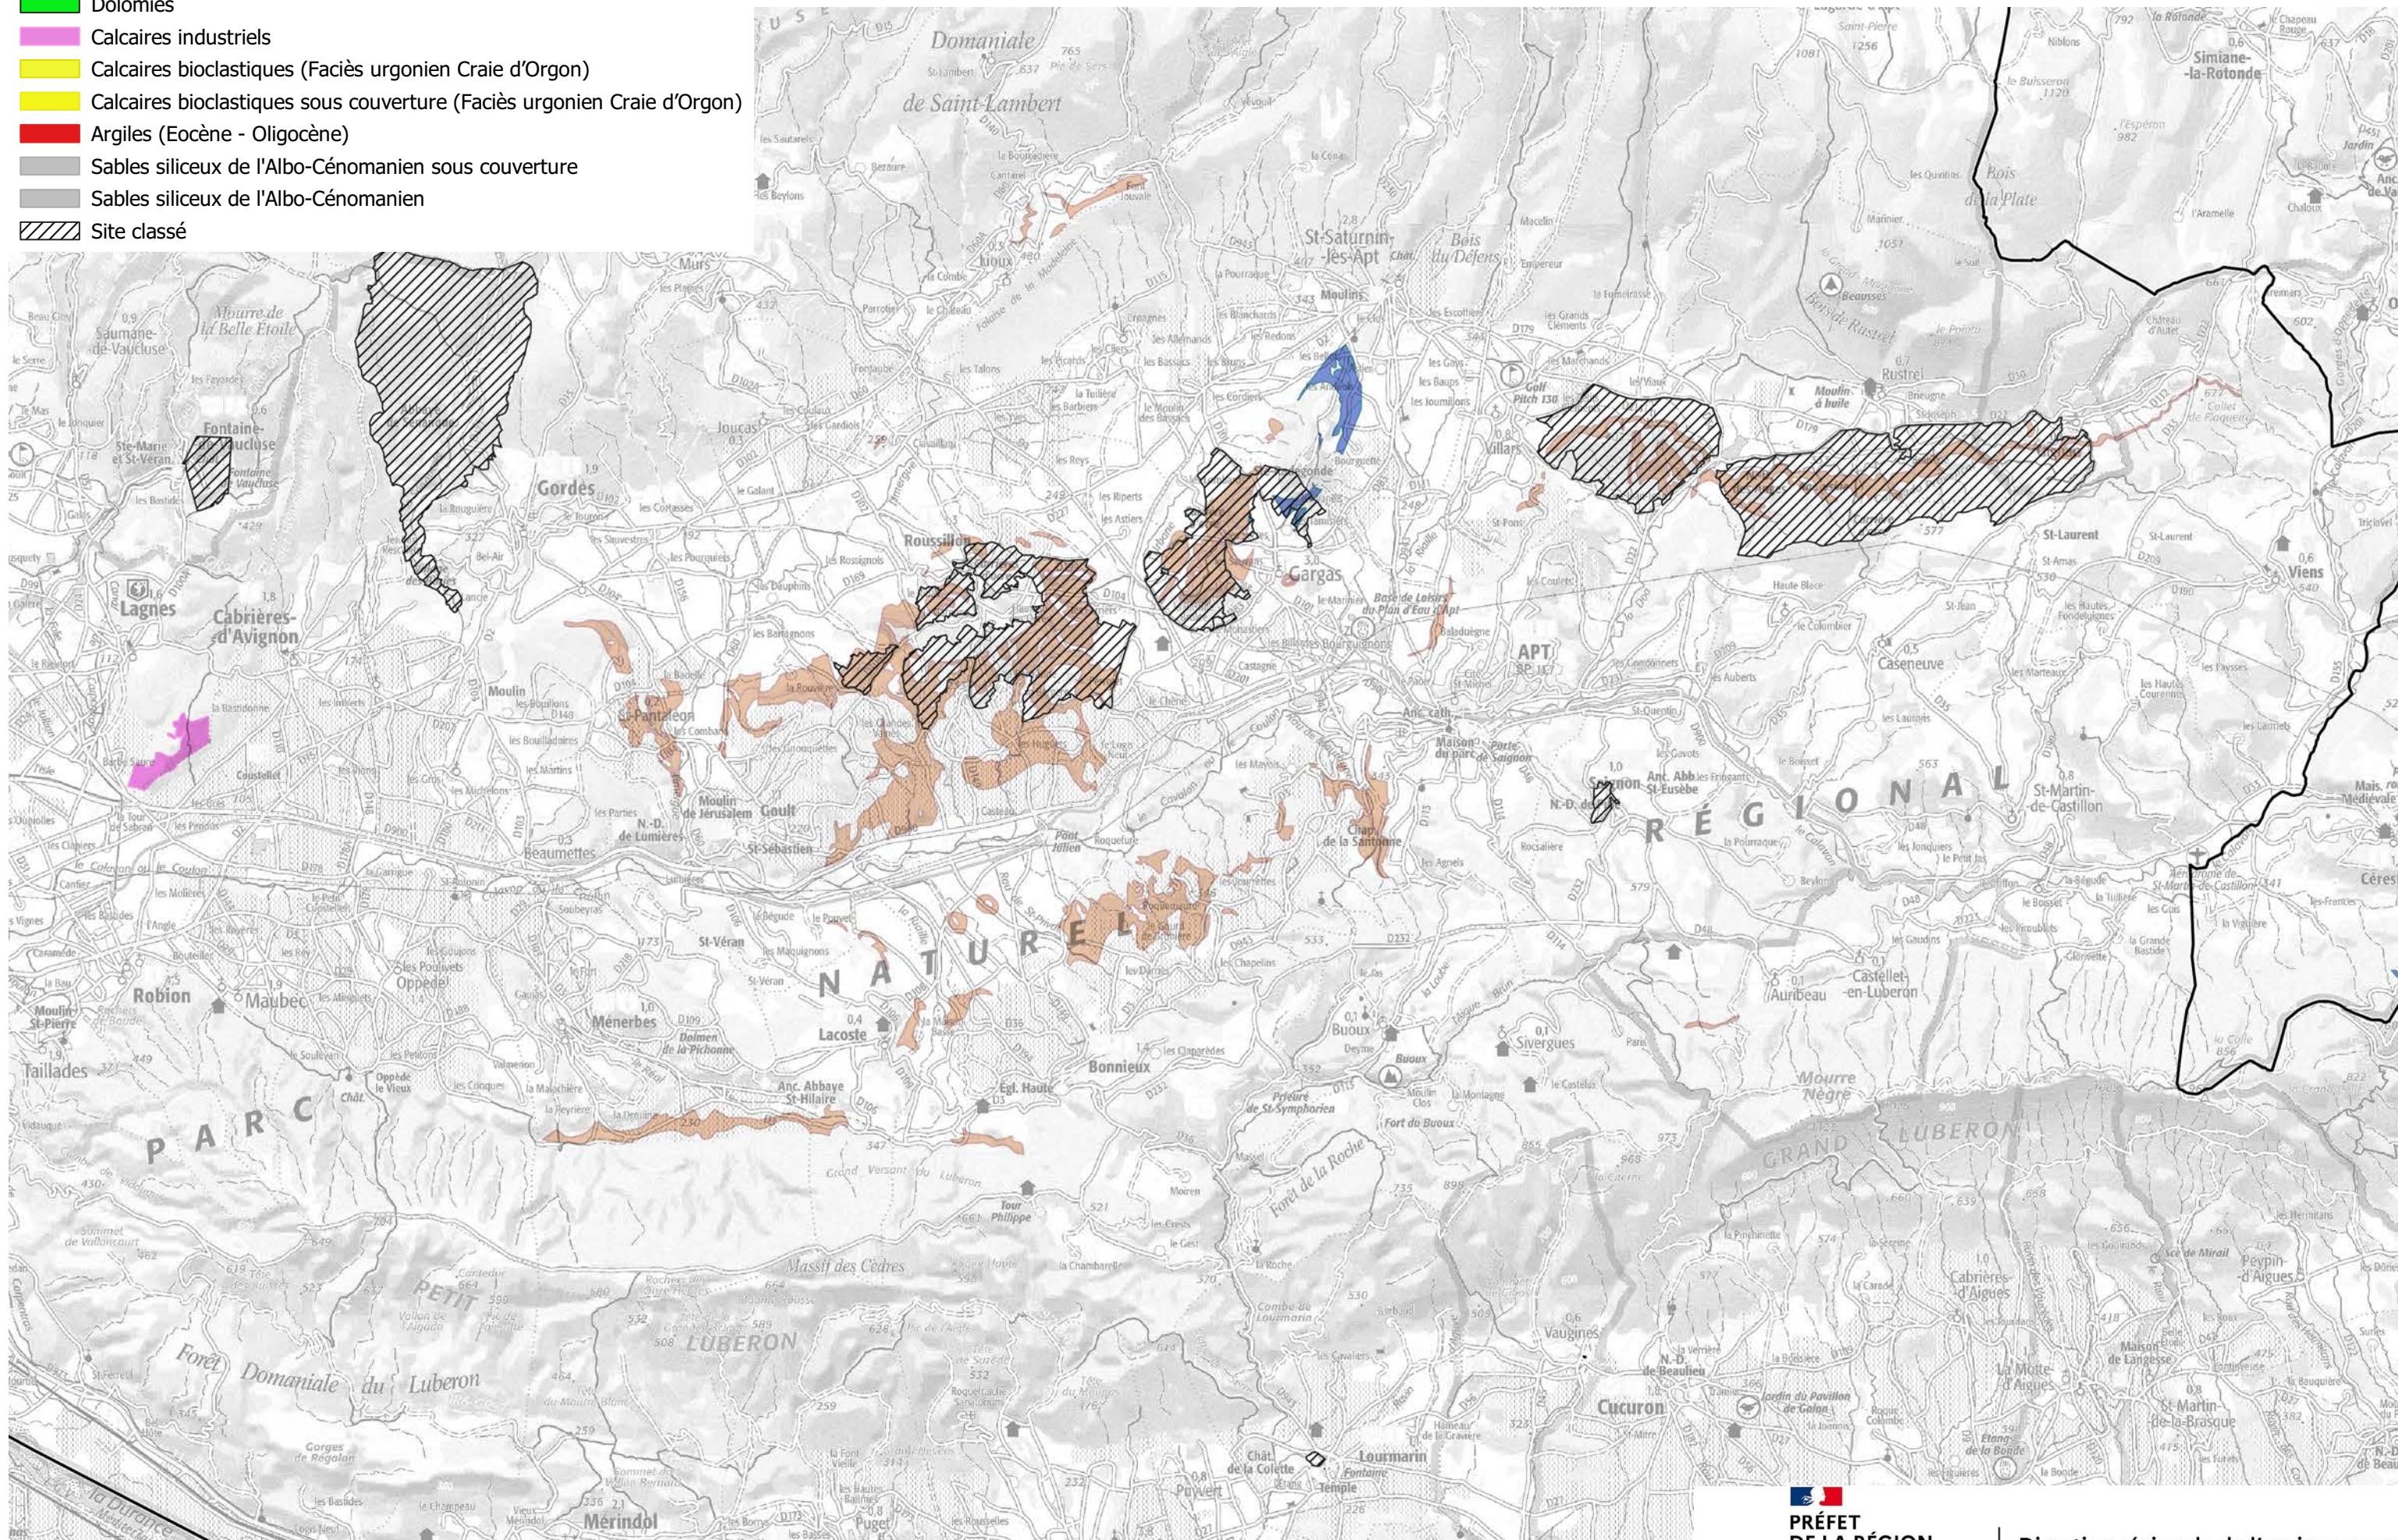

- Gypse
- Sables ocreux (Crétacé inférieur)
- Dolomies
- Calcaires industriels
- Calcaires bioclastiques (Faciès urgonien Craie d'Orgon)
- Calcaires bioclastiques sous couverture (Faciès urgonien Craie d'Orgon)
- Argiles (Eocène - Oligocène)
- Sables siliceux de l'Albo-Cénomaniens sous couverture
- Sables siliceux de l'Albo-Cénomaniens
- Site classé

Schéma Régional des Carrières de Provence Alpes Côte d'Azur Gisements d'Intérêt National

0 1 2 km

carte N° 22

DREAL PACA -36 Boulevard des Dames - Marseille
Adresse postale : 16 RUE ZATTARA - CS 70248 - 13331 MARSEILLE CEDEX 3
www.developpement-durable.gouv.fr

**PREFET
DE LA REGION
PROVENCE-ALPES-
CÔTE D'AZUR**
Liberté
Egalité
Fraternité

**Direction régionale de l'environnement,
de l'aménagement et du logement**