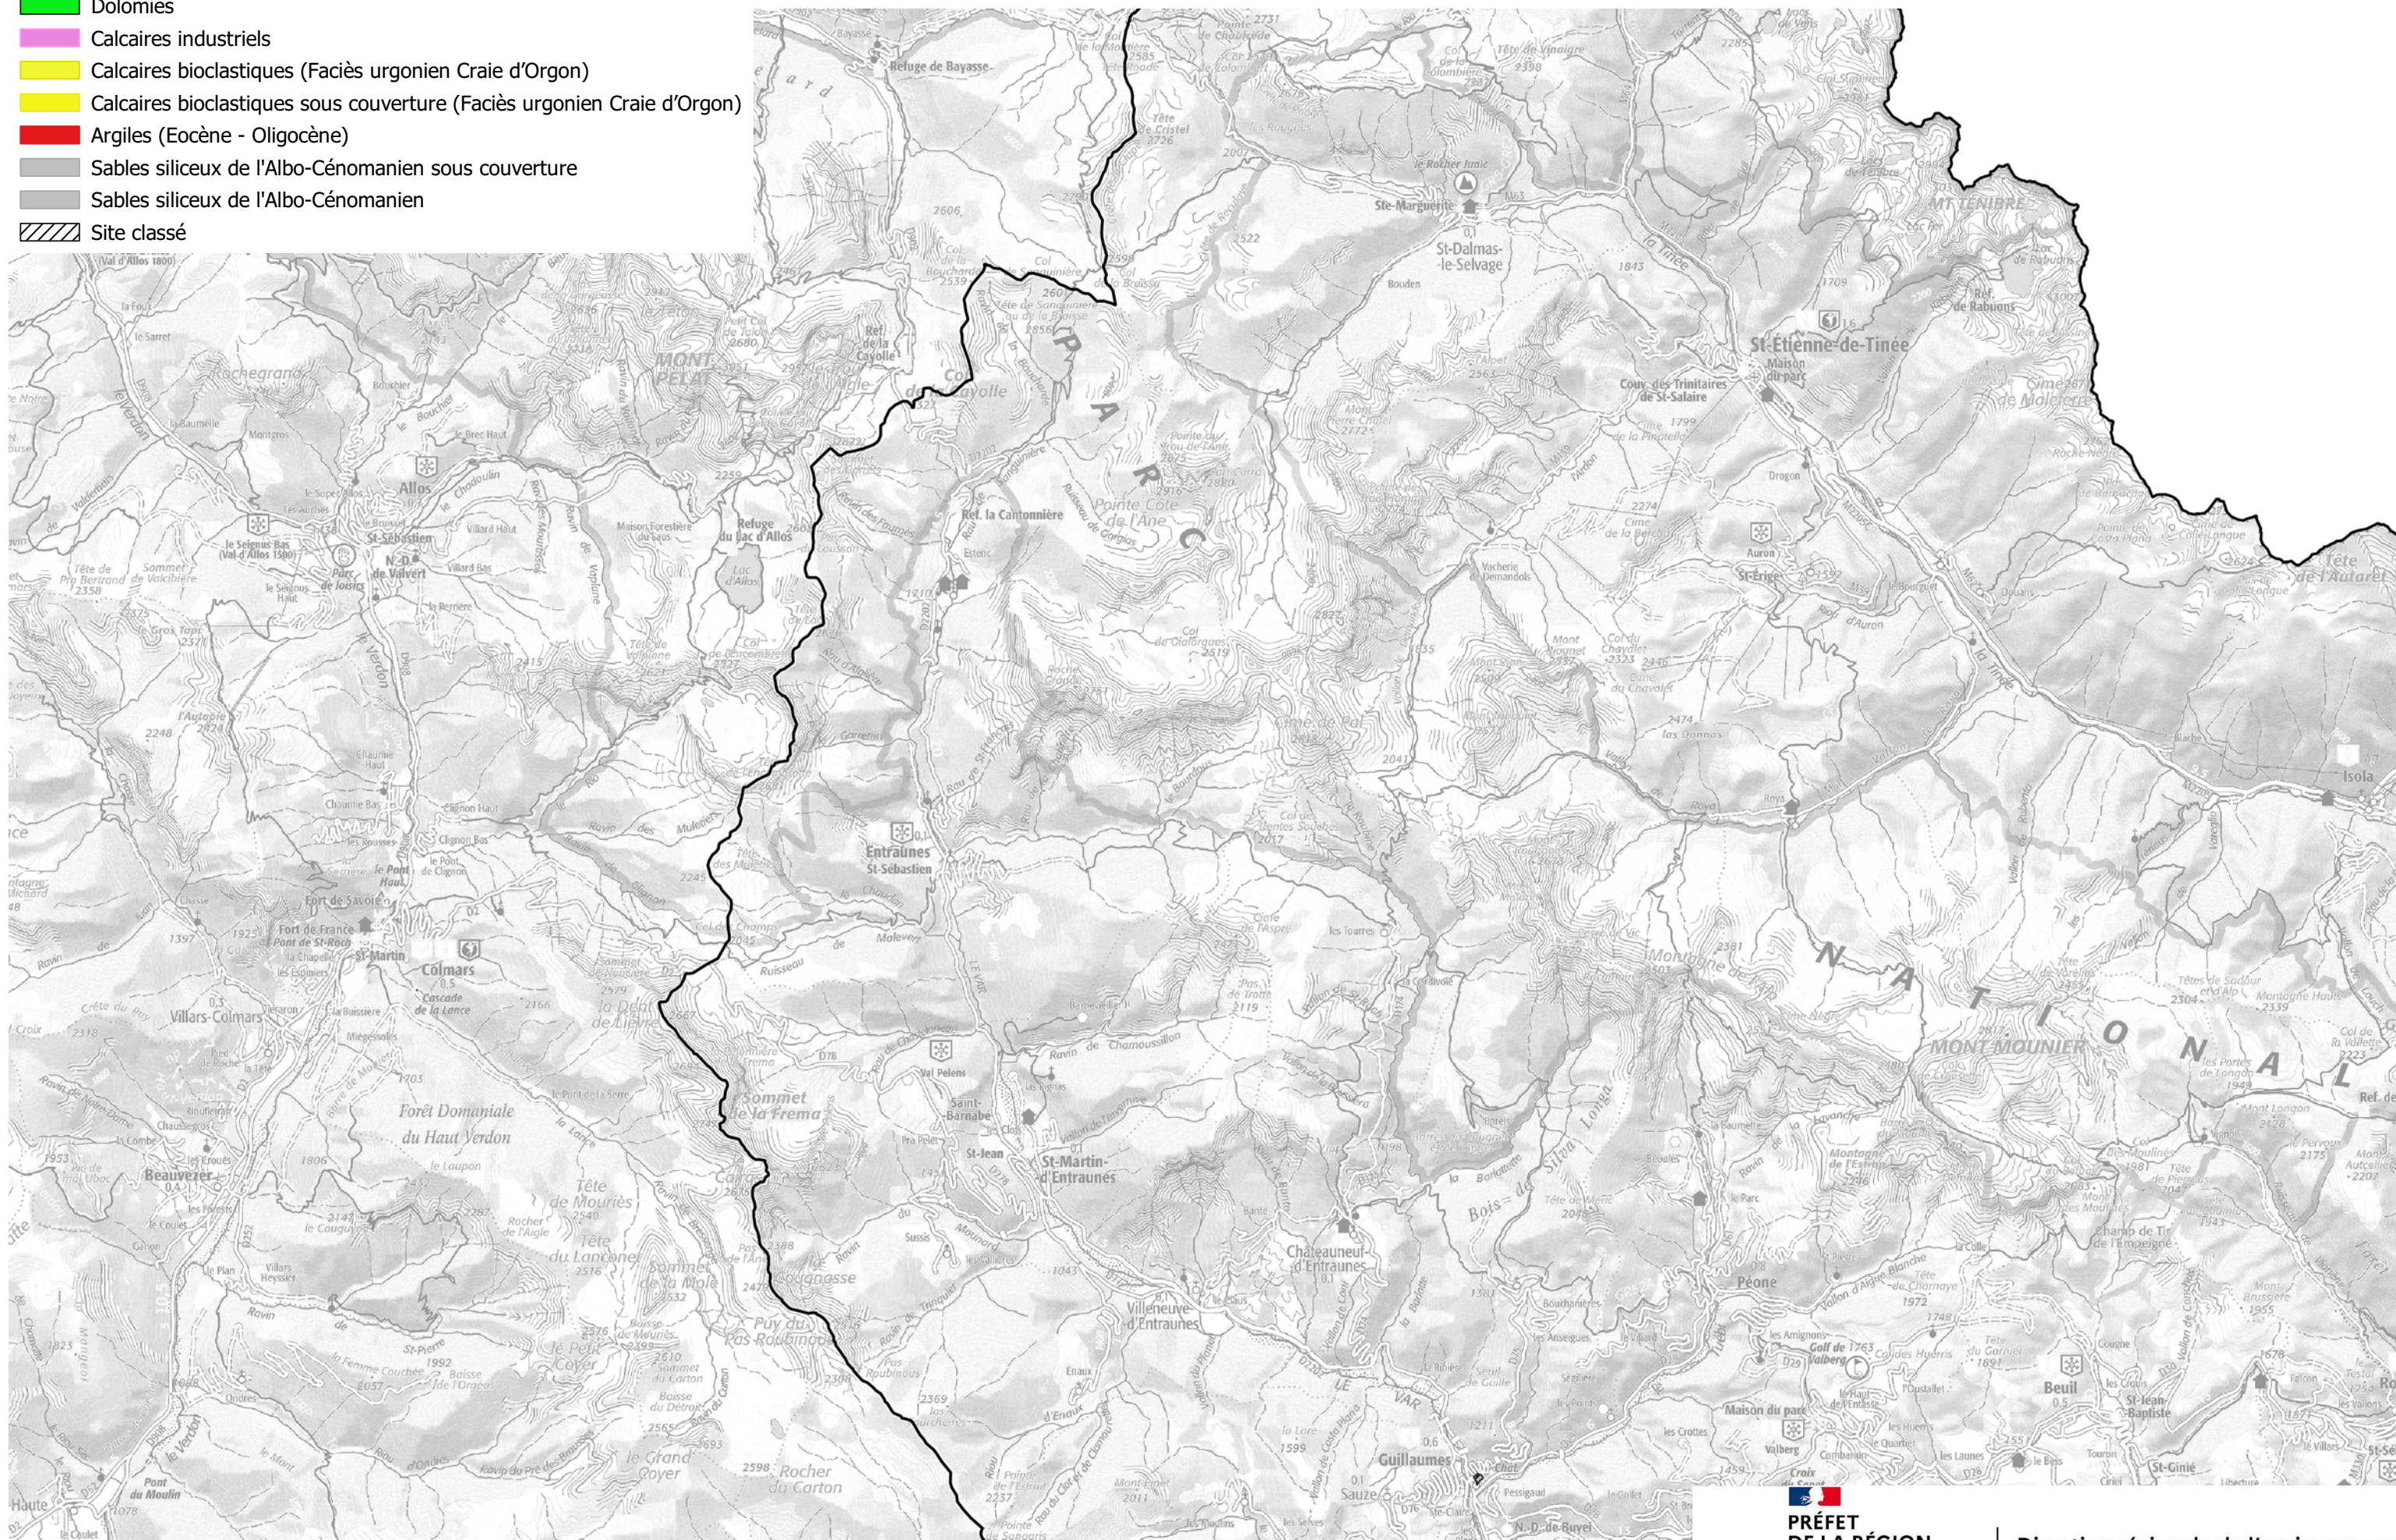

- Gypse
- Sables ocreux (Crétacé inférieur)
- Dolomies
- Calcaires industriels
- Calcaires bioclastiques (Faciès urgonien Craie d'Orgon)
- Calcaires bioclastiques sous couverture (Faciès urgonien Craie d'Orgon)
- Argiles (Eocène - Oligocène)
- Sables siliceux de l'Albo-Cénomaniens sous couverture
- Sables siliceux de l'Albo-Cénomaniens
- Site classé

Schéma Régional des Carrières de Provence Alpes Côte d'Azur Gisements d'Intérêt National

0 1 2 km

carte N° 18

DREAL PACA -36 Boulevard des Dames - Marseille
Adresse postale : 16 RUE ZATTARA - CS 70248 - 13331 MARSEILLE CEDEX 3
www.developpement-durable.gouv.fr

**PREFET
DE LA RÉGION
PROVENCE-ALPES-
CÔTE D'AZUR**
Liberté
Egalité
Fraternité

**Direction régionale de l'environnement,
de l'aménagement et du logement**