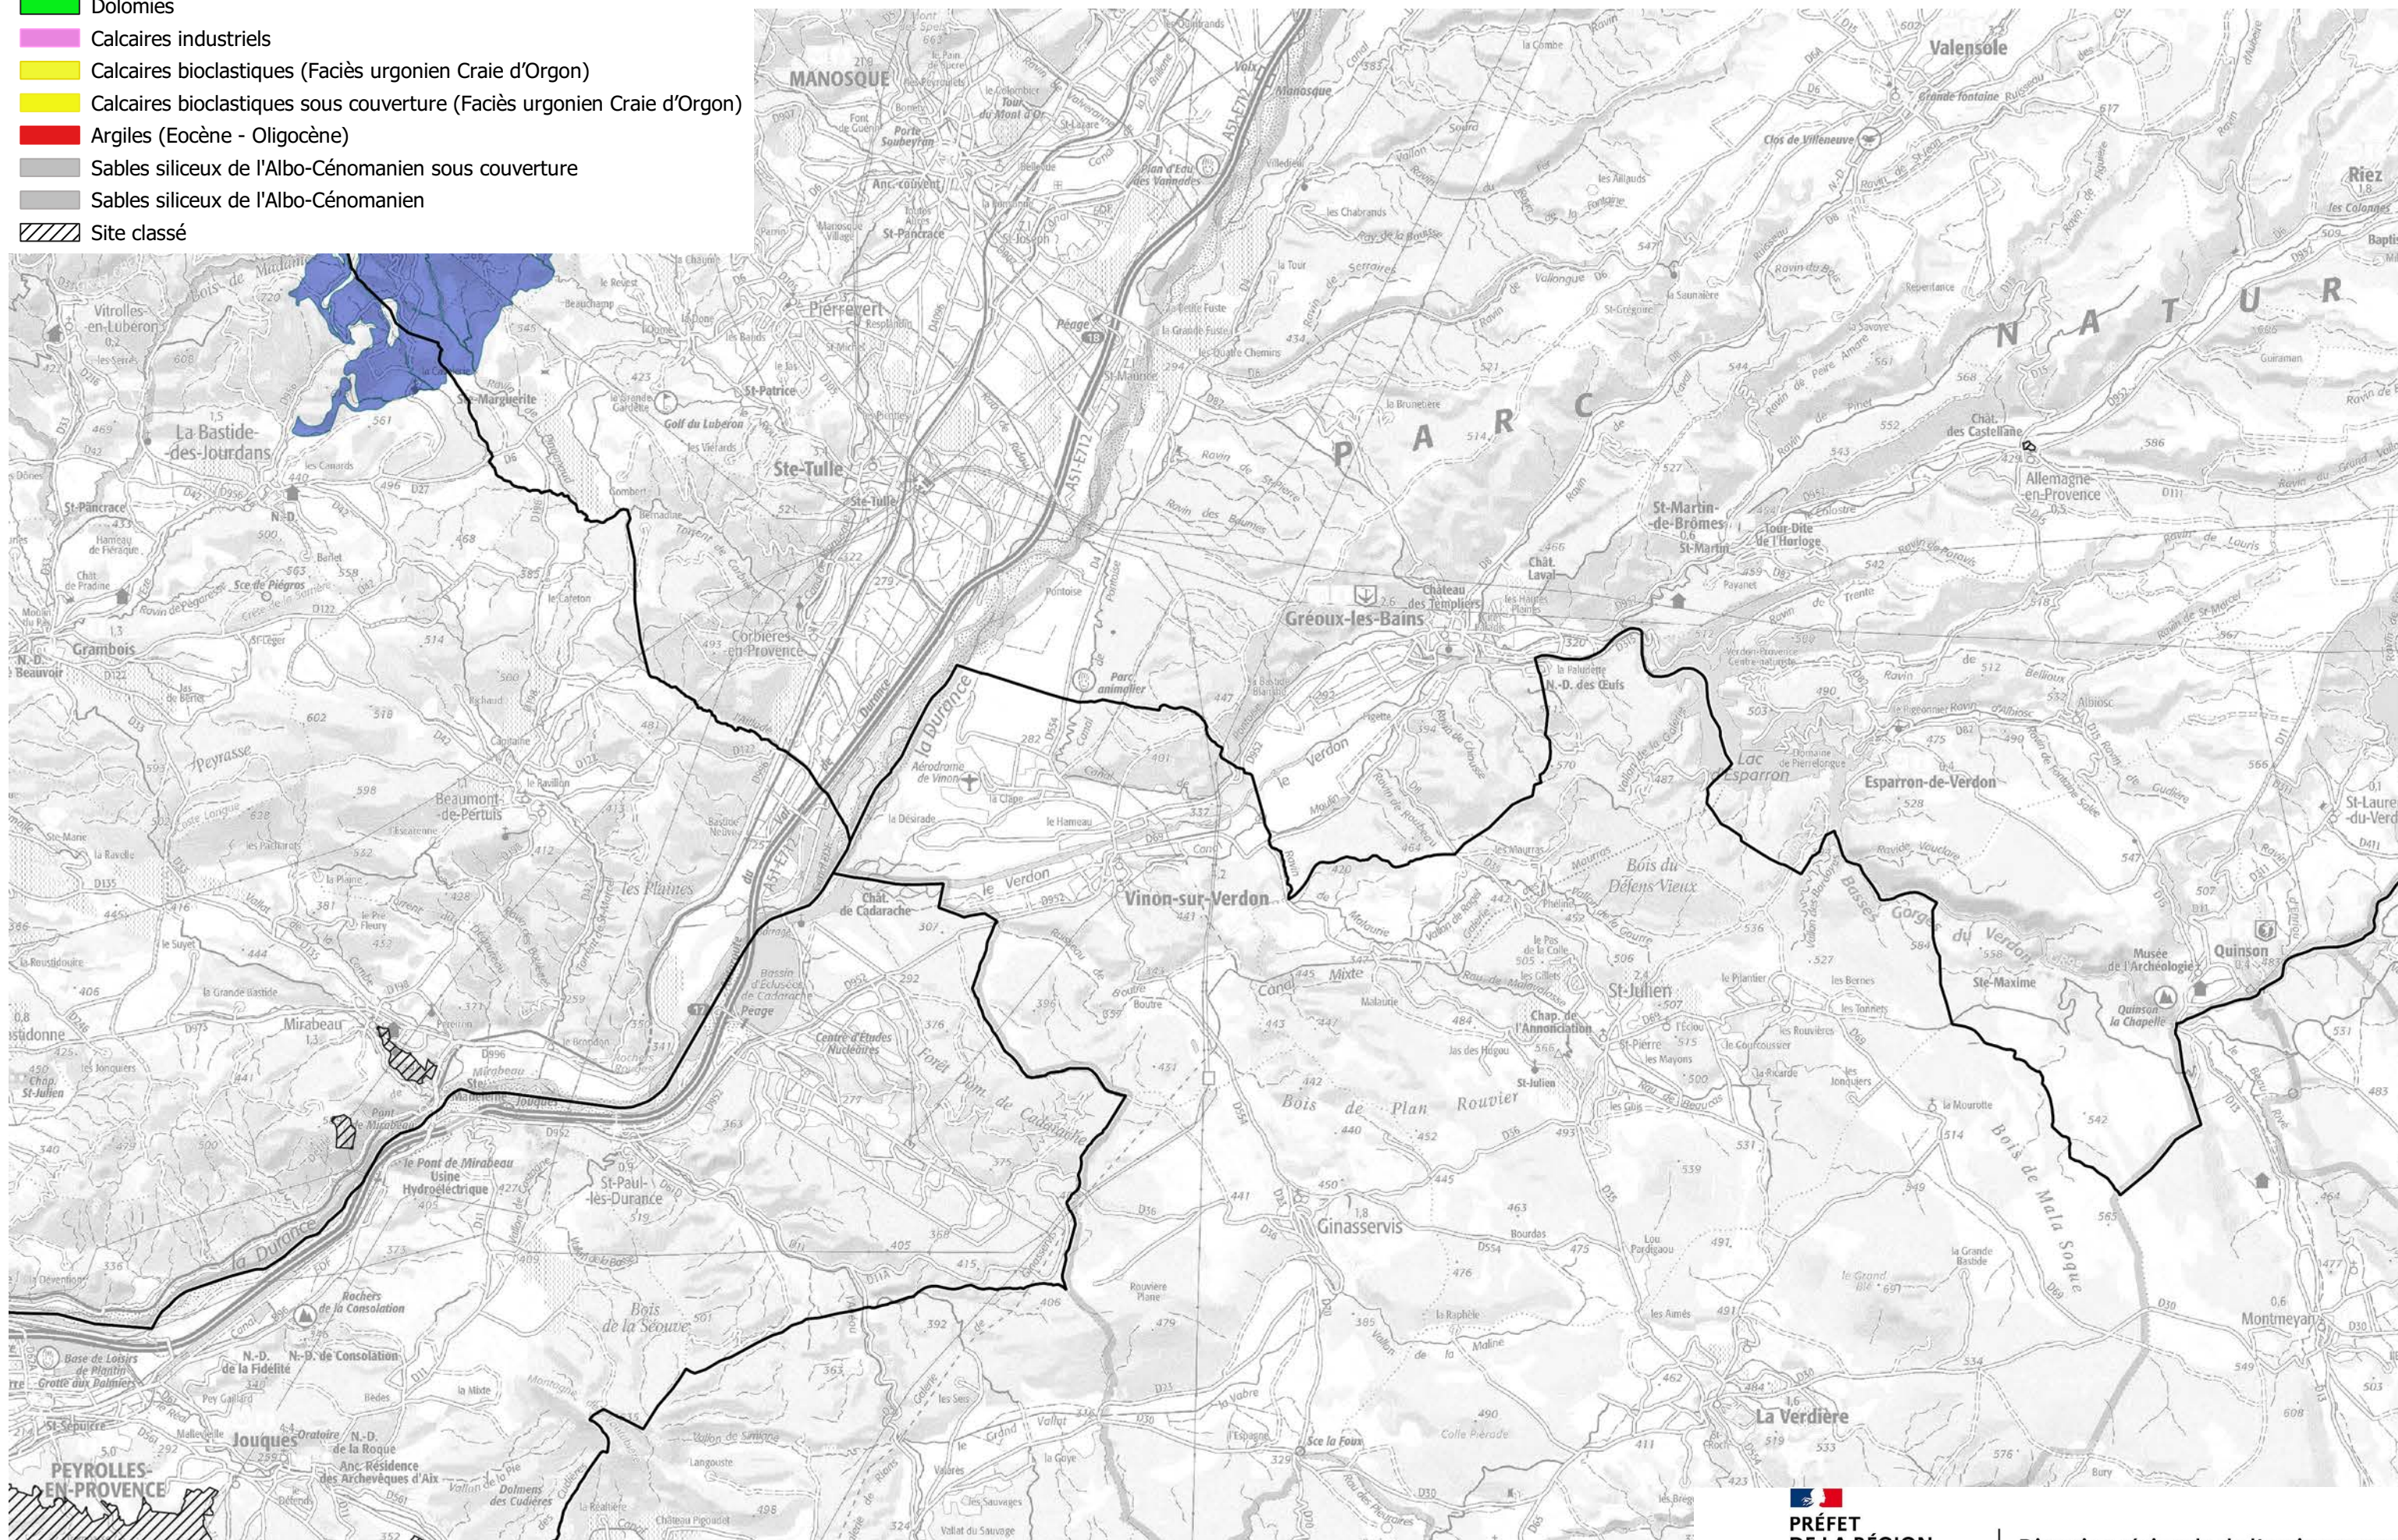

- Gypse
- Sables ocreux (Crétacé inférieur)
- Dolomies
- Calcaires industriels
- Calcaires bioclastiques (Faciès urgonien Craie d'Orgon)
- Calcaires bioclastiques sous couverture (Faciès urgonien Craie d'Orgon)
- Argiles (Eocène - Oligocène)
- Sables siliceux de l'Albo-Cénomaniens sous couverture
- Sables siliceux de l'Albo-Cénomaniens
- Site classé

Schéma Régional des Carrières de Provence Alpes Côte d'Azur Gisements d'Intérêt National

0 1 2 km

carte N° 23

DREAL PACA - 36 Boulevard des Dames - Marseille
Adresse postale : 16 RUE ZATTARA - CS 70248 - 13331 MARSEILLE CEDEX 3
www.developpement-durable.gouv.fr

**PREFET
DE LA RÉGION
PROVENCE-ALPES-
CÔTE D'AZUR**
Liberté
Egalité
Fraternité

**Direction régionale de l'environnement,
de l'aménagement et du logement**