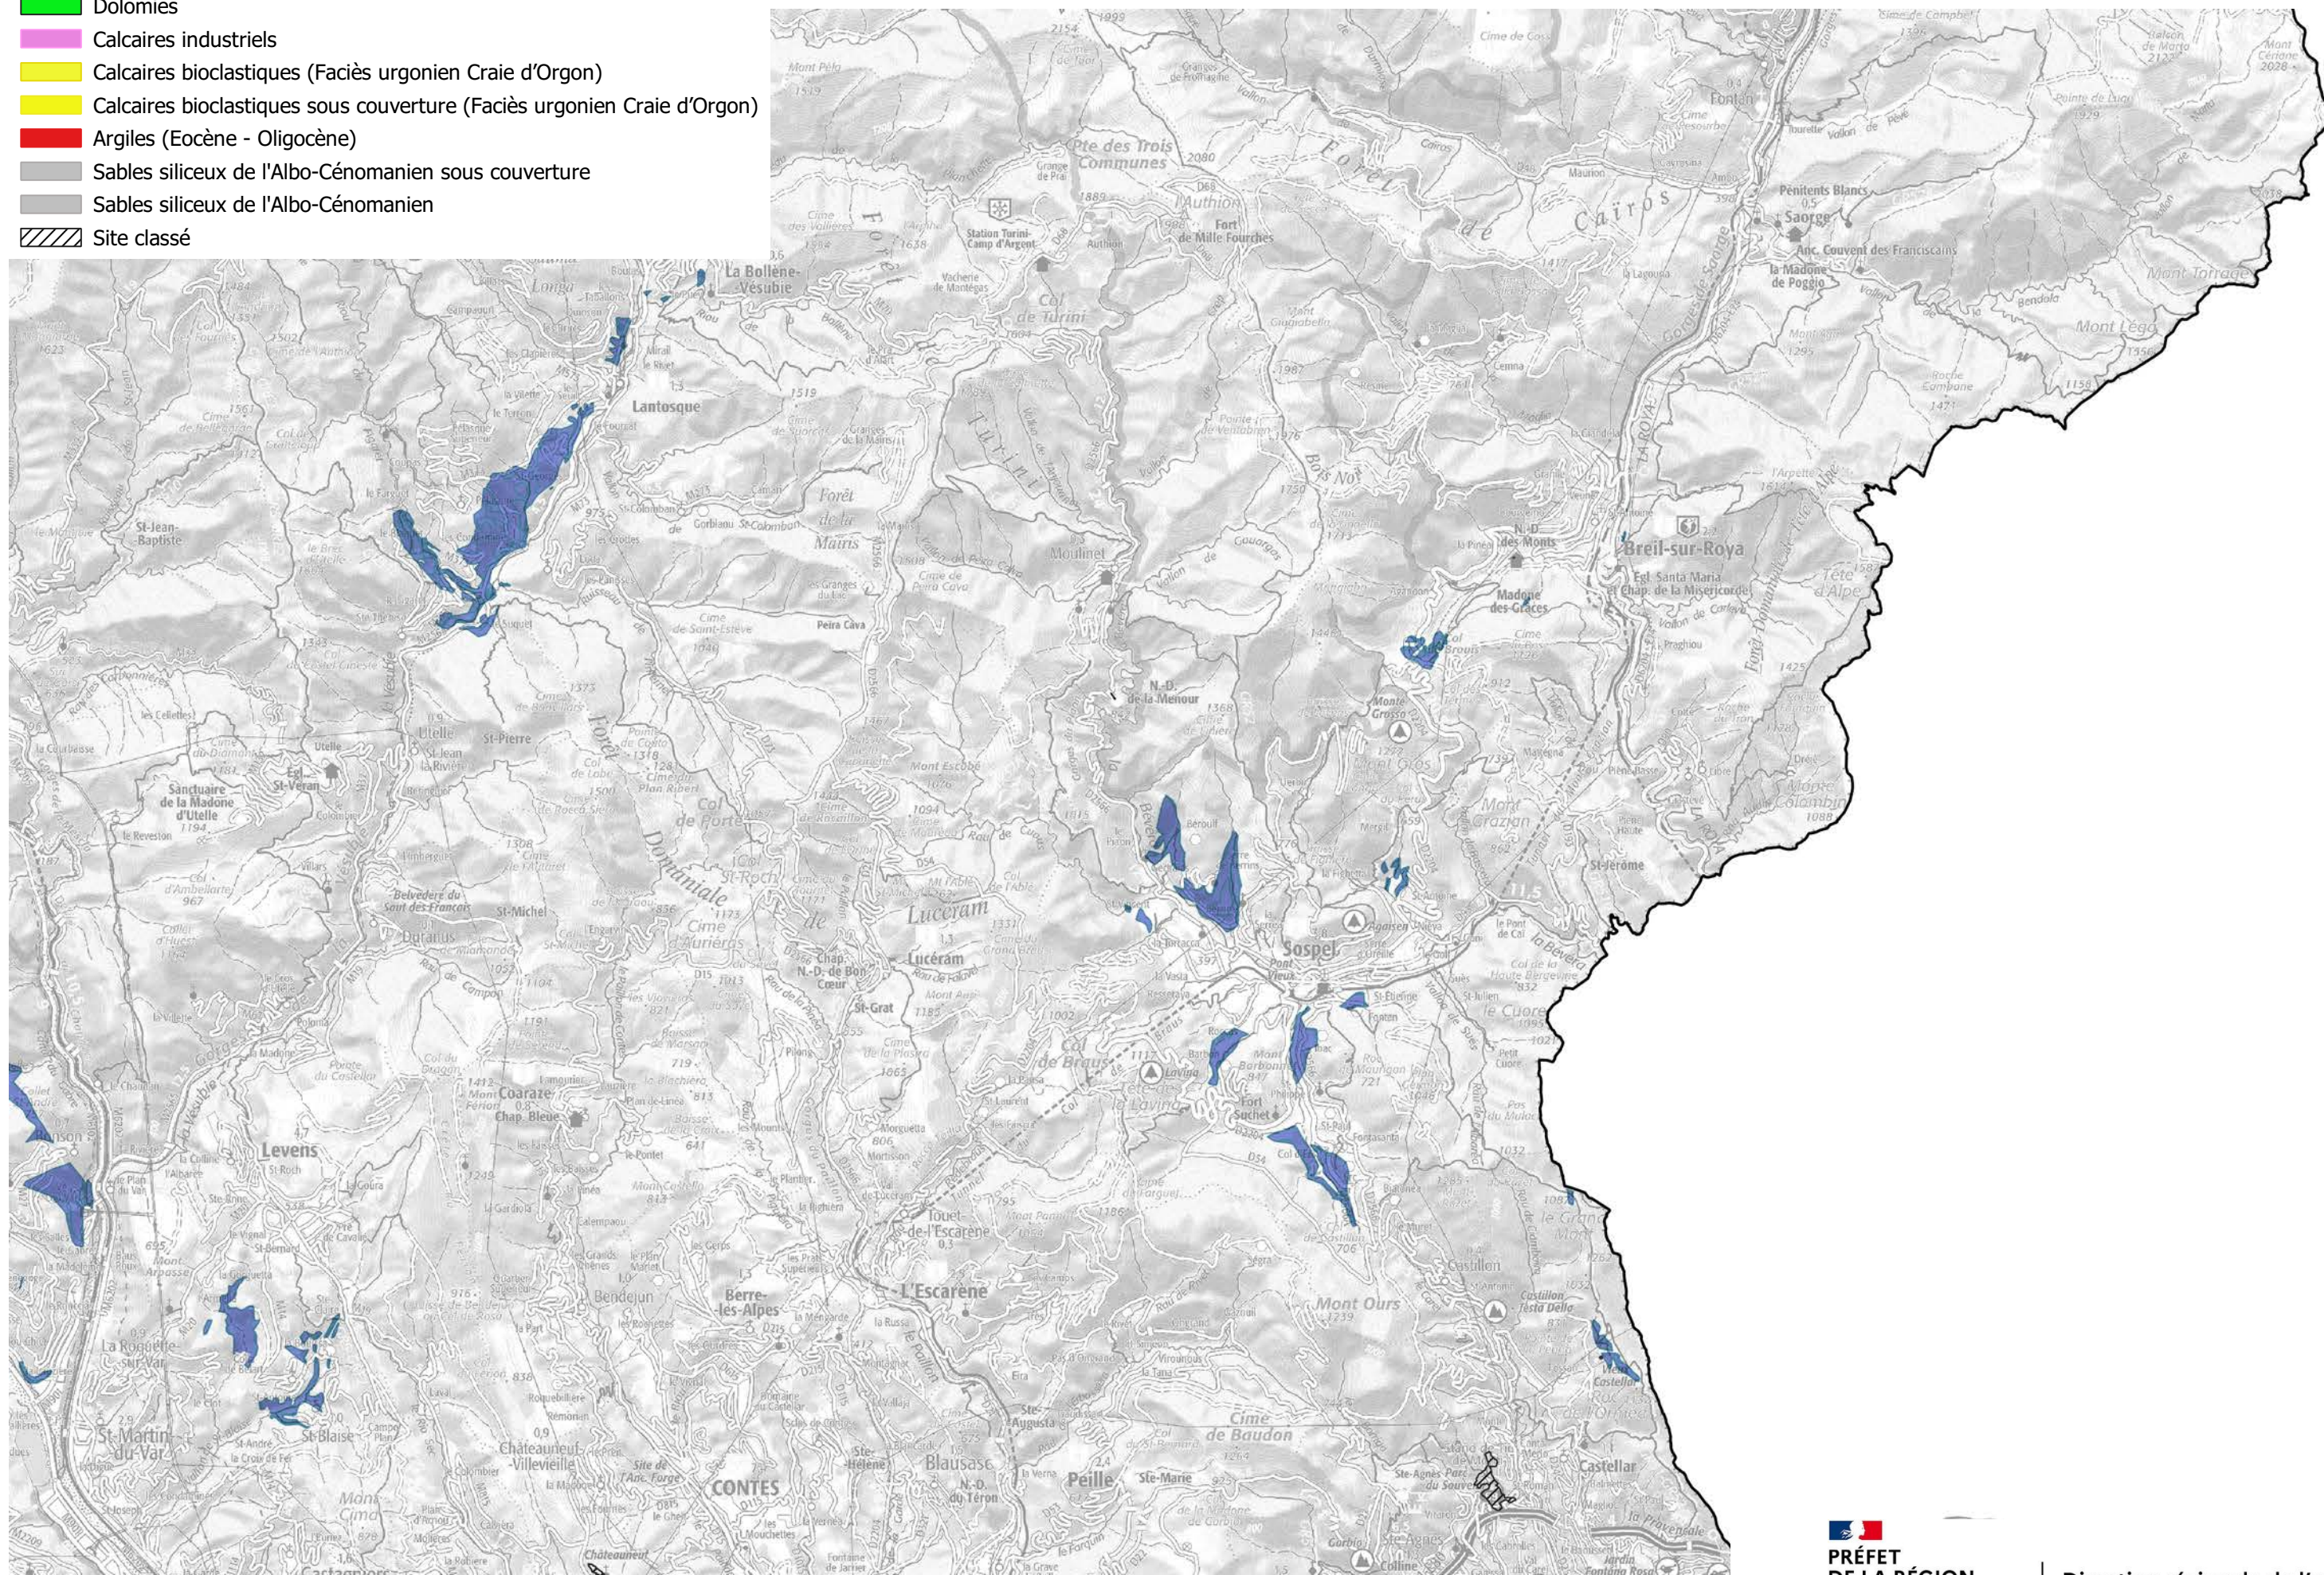

- Gypse
- Sables ocreux (Crétacé inférieur)
- Dolomies
- Calcaires industriels
- Calcaires bioclastiques (Faciès urgonien Craie d'Orgon)
- Calcaires bioclastiques sous couverture (Faciès urgonien Craie d'Orgon)
- Argiles (Eocène - Oligocène)
- Sables siliceux de l'Albo-Cénomaniens sous couverture
- Sables siliceux de l'Albo-Cénomaniens
- Site classé

Schéma Régional des Carrières de Provence Alpes Côte d'Azur Gisements d'Intérêt National

0 1 2 km

carte N° 27

DREAL PACA - 36 Boulevard des Dames - Marseille
Adresse postale : 16 RUE ZATTARA - CS 70248 - 13331 MARSEILLE CEDEX 3
www.developpement-durable.gouv.fr

**PREFET
DE LA RÉGION
PROVENCE-ALPES-
CÔTE D'AZUR**
Liberté
Egalité
Fraternité

Direction régionale de l'environnement,
de l'aménagement et du logement