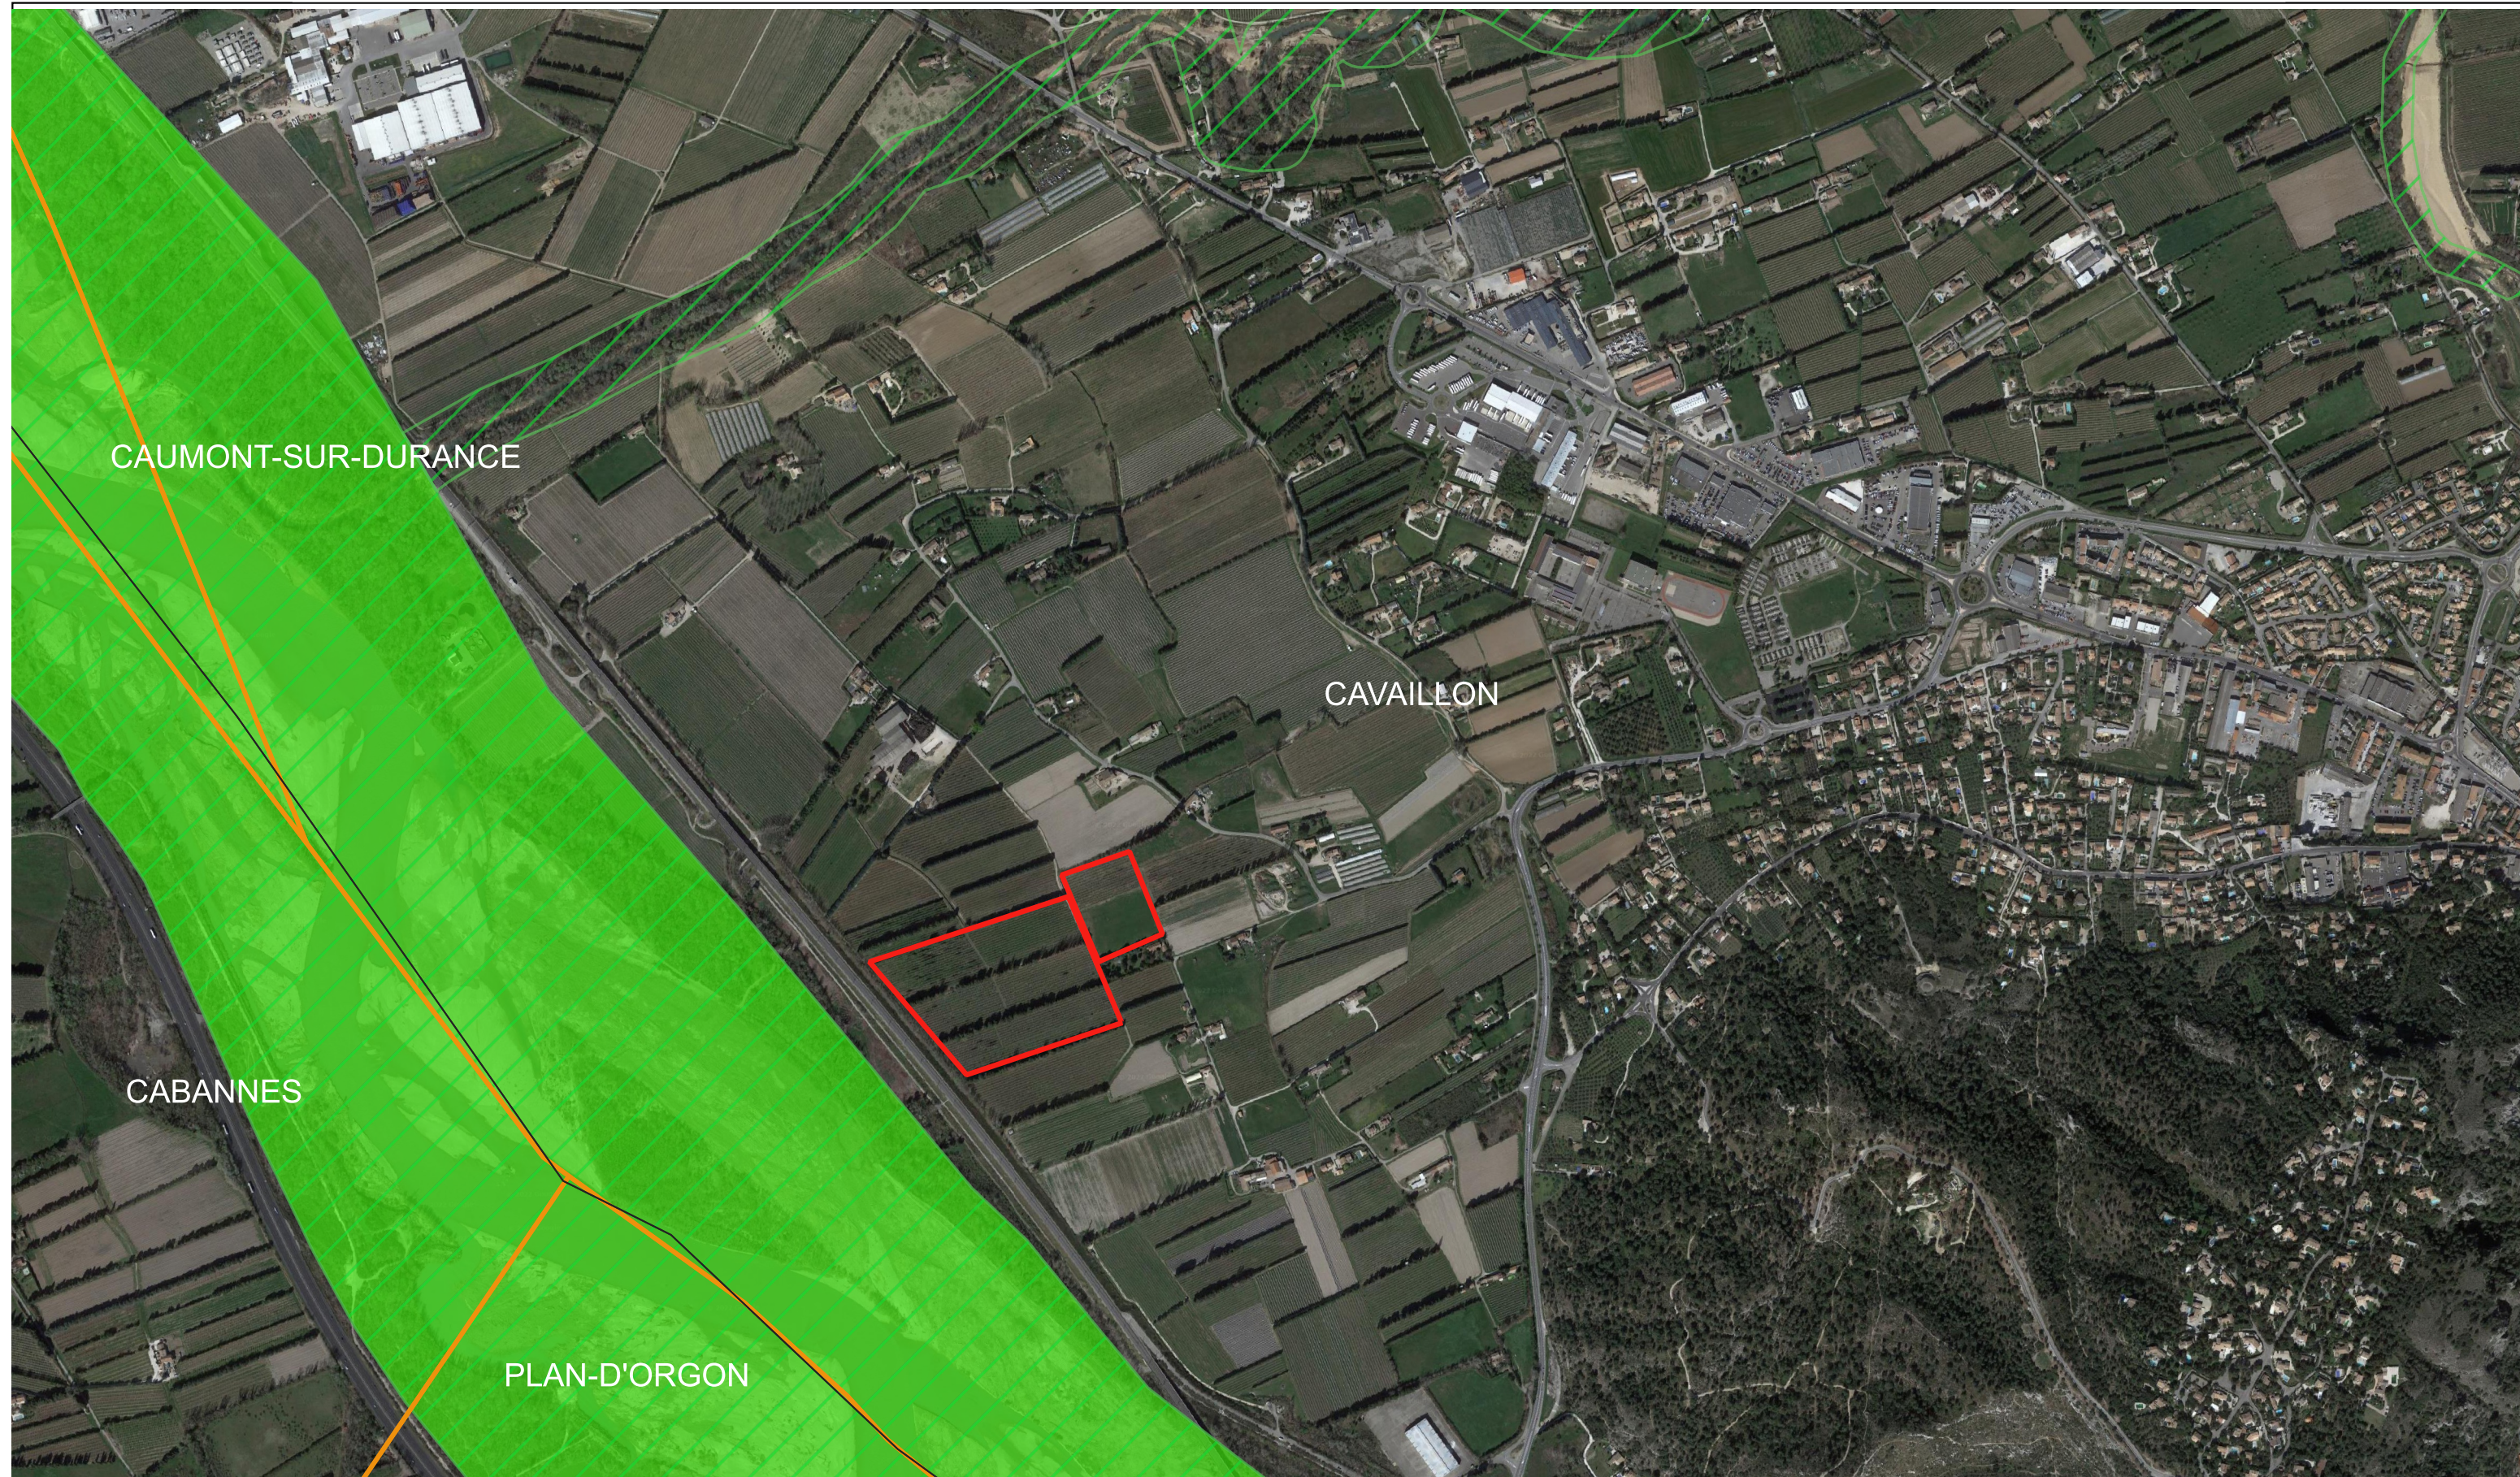

Projets agrivoltaiques de Cavailon - Zones Natura 2000

Date: Août 2022
Copyright: BayWa r.e

BayWa r.e. France SAS
Immeuble Arche Jacques Coeur
222 Pl. Ernest Granier
34000 Montpellier

LEGENDE

-  Zone de protection spéciale (Directive Oiseaux)
-  Zone spéciale de conservation (Directive Habitat)
-  Zones d'études agrivoltaiques

0 0,3 0,6 km

Echelle : 1/25000

 BayWa r.e.