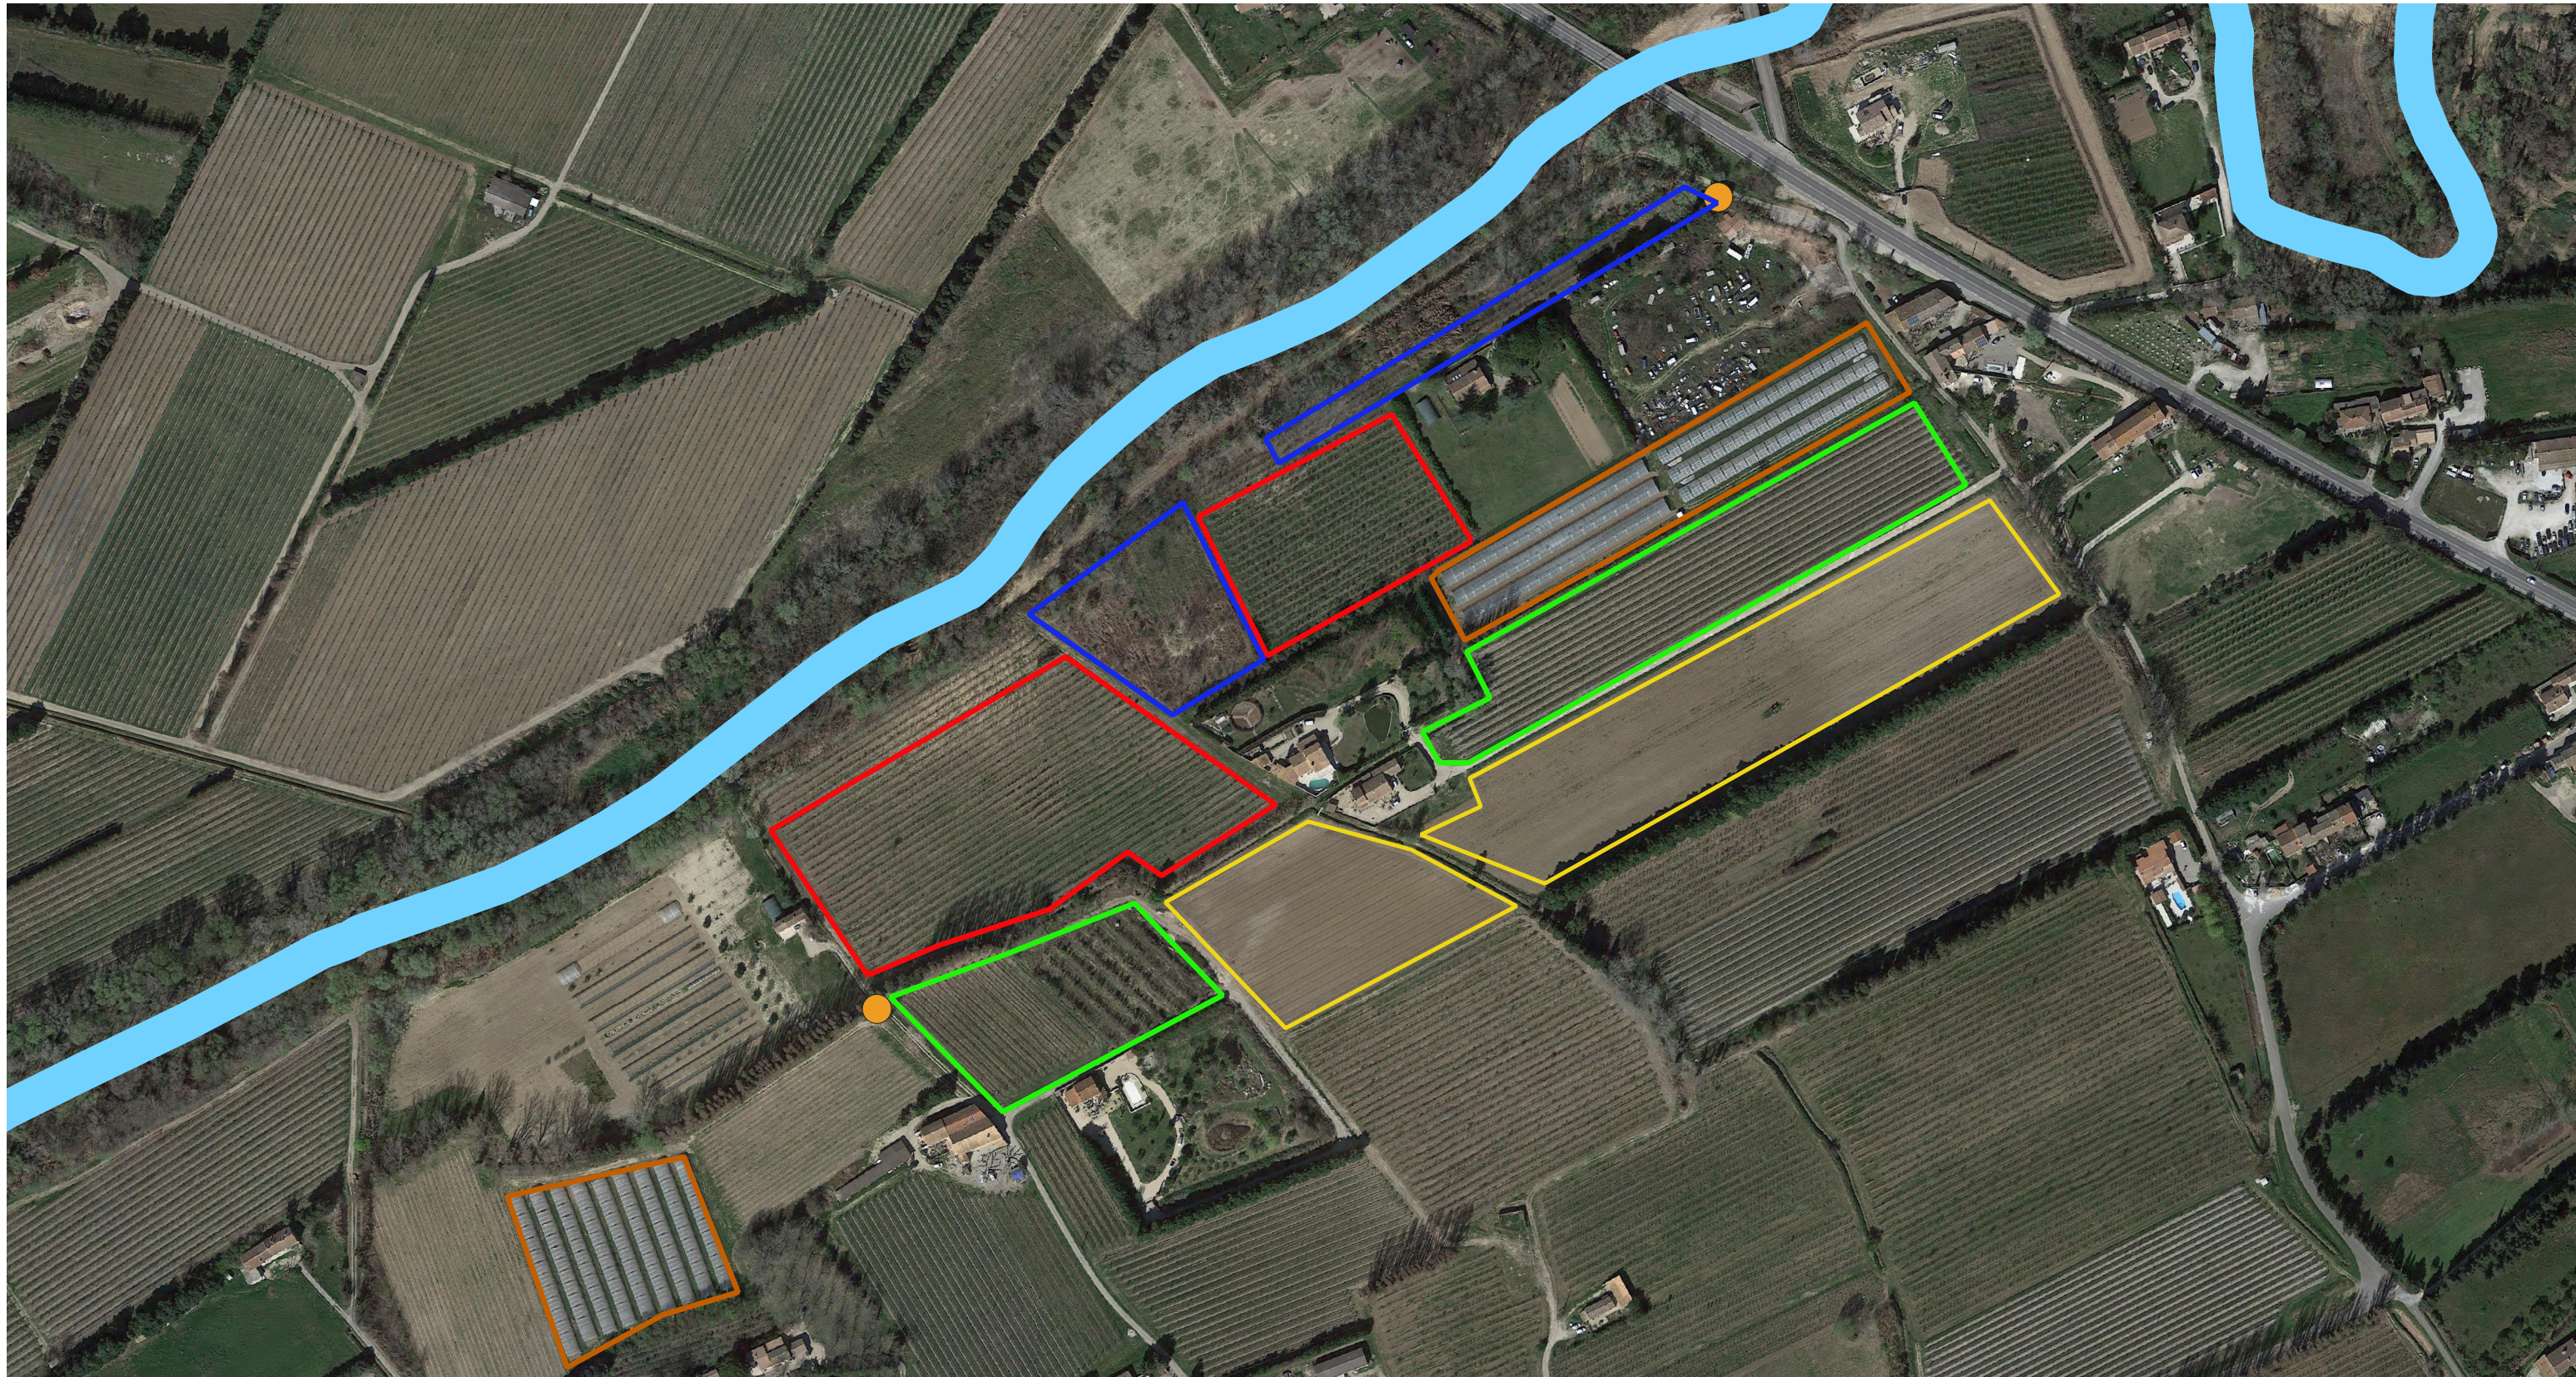

Projets agrivoltaiques de Cavailon - Carte des abords des projets

LEGENDE

- Zones de projets agrivoltaiques
- Accès - Site
- Parcelles témoins
- Céréales
- Pommiers
- Cultures sous serres
- Passage du Calavon

Date: Août 2022
Copyright: BayWa r.e

 **BayWa r.e.**

BayWa r.e. France SAS
Immeuble Arche Jacques Coeur
222 Pl. Ernest Granier
34000 Montpellier

Echelle : 1/3000

0 0,09 0,18 km