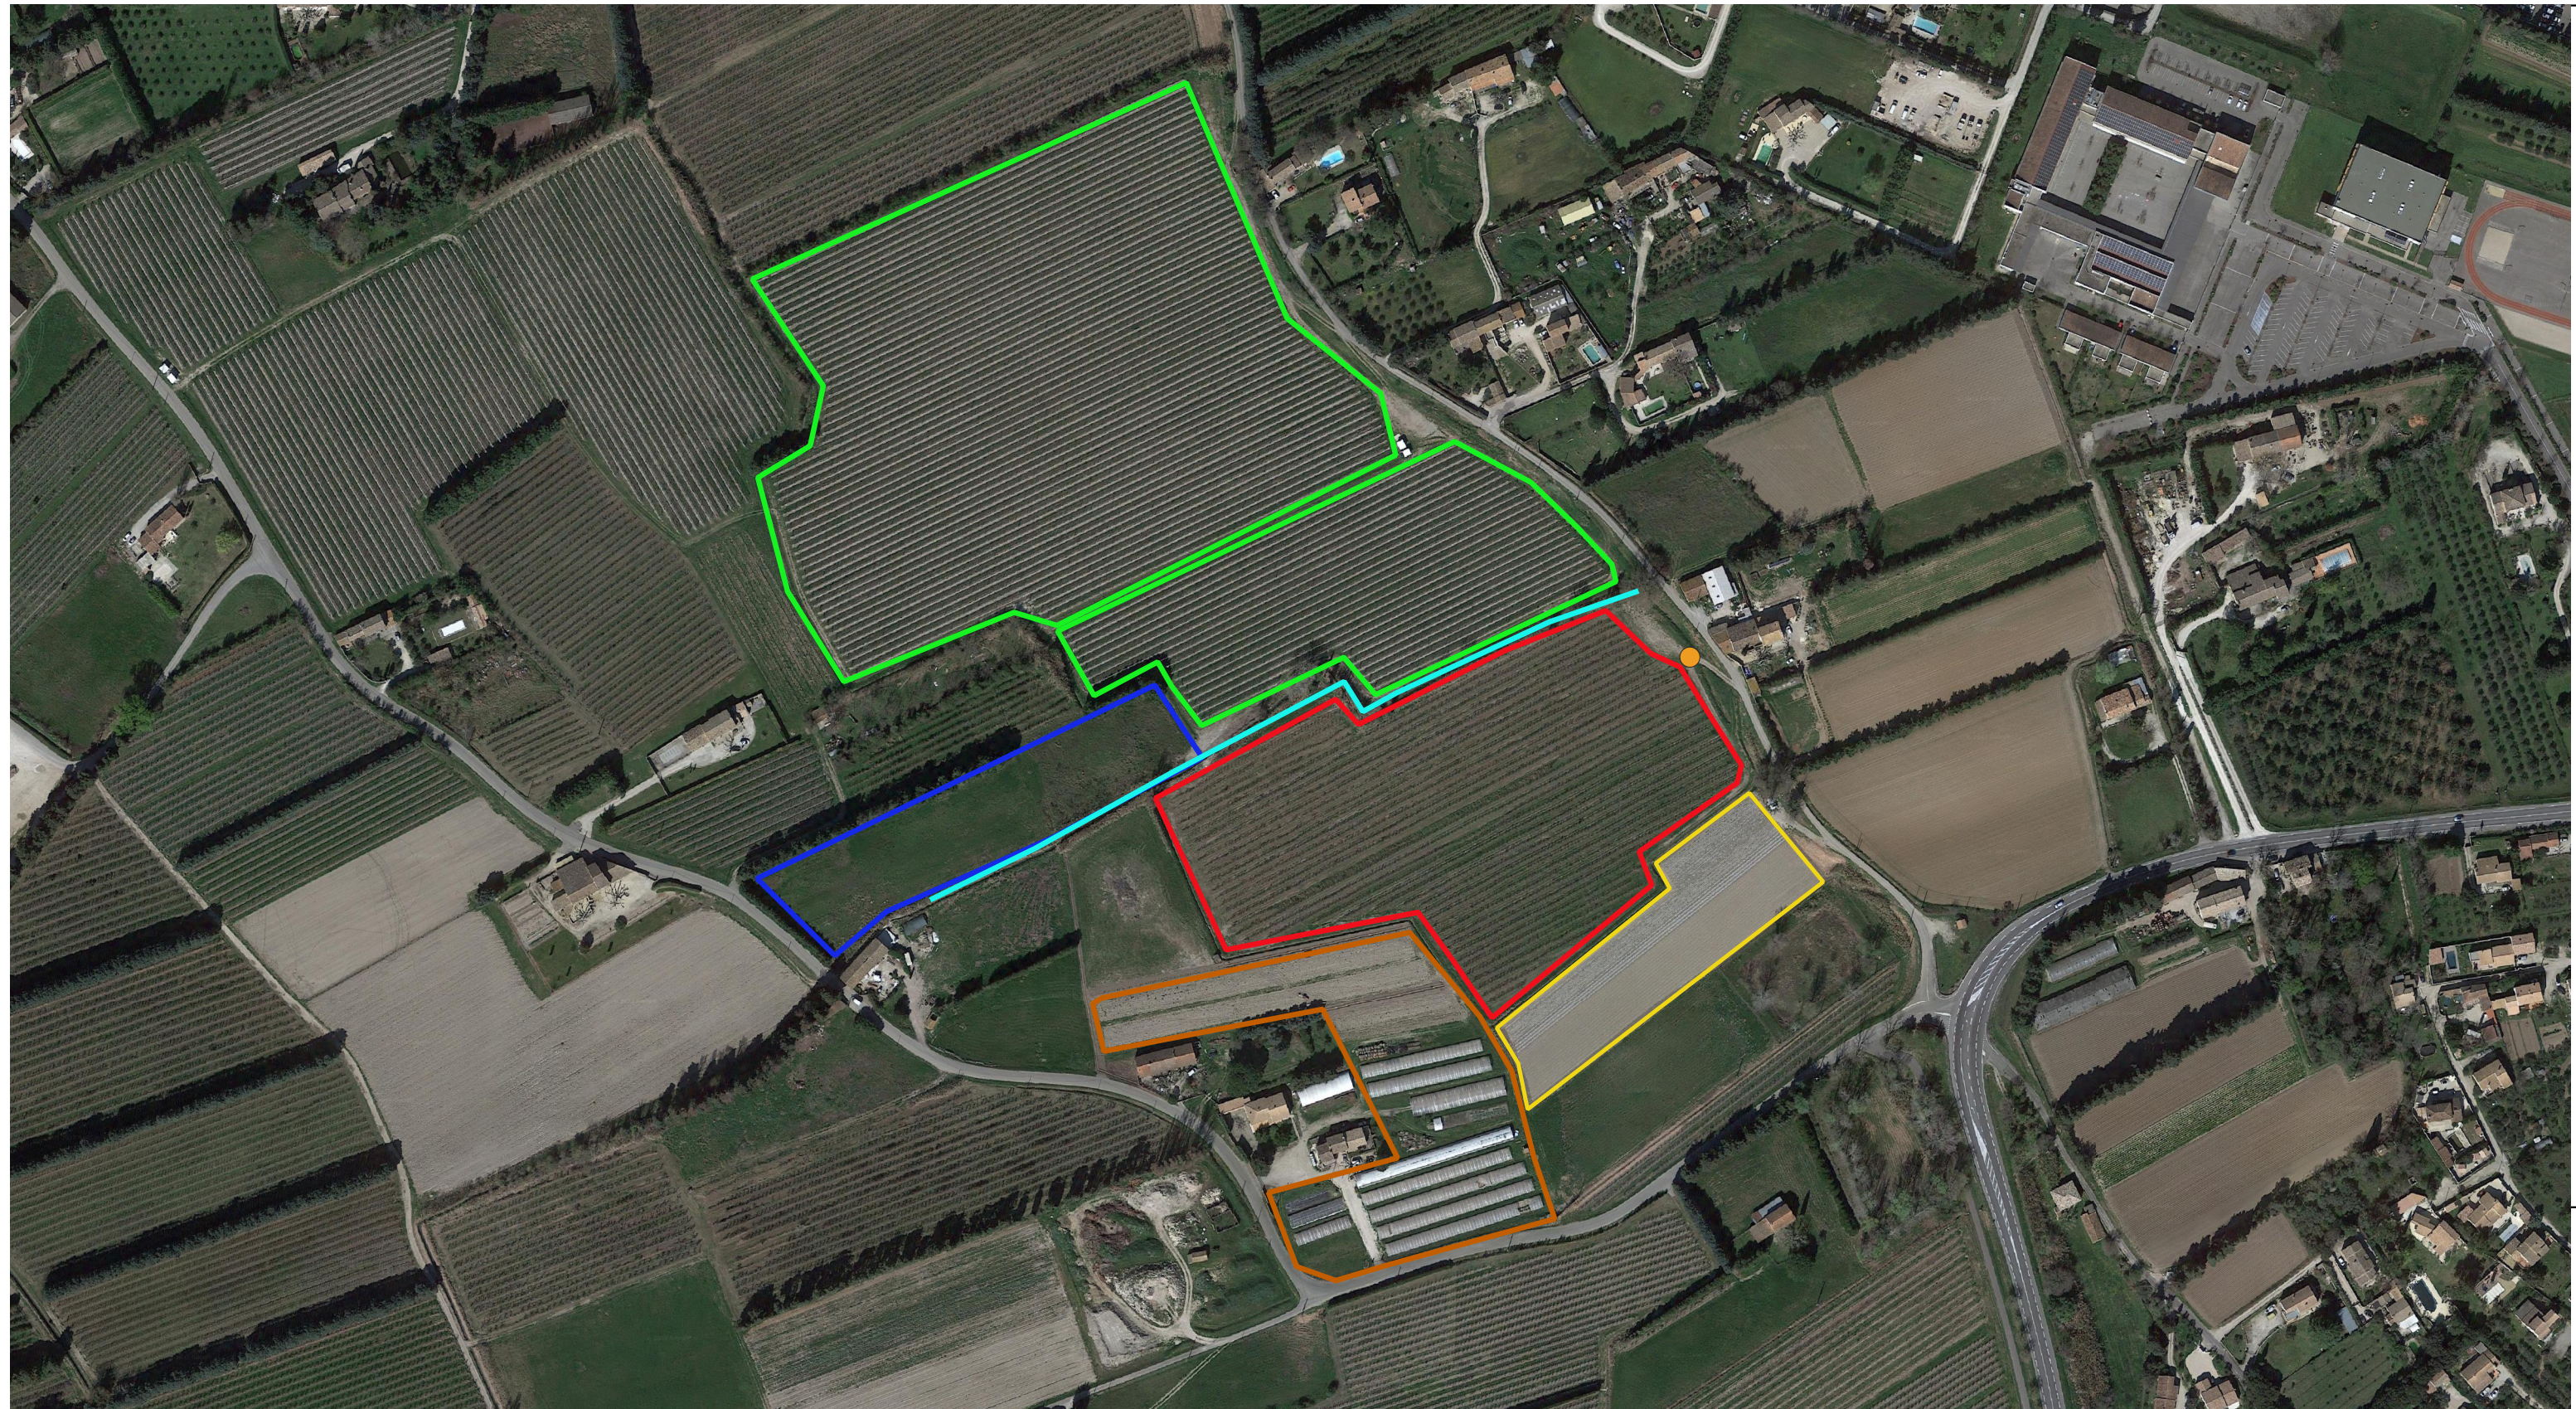

# Projet agrivoltaïque de Cavailon

- ▭ Zone d'implantation du projet agrivoltaïque
- ▭ Parcelle témoin du projet
- ▭ Plantations de pommiers avec filets
- ▭ Pépinières et Chrysanthèmes
- ▭ Céréales
- Accès au site
- Passage d'un canal

Date: Août 2022  
Copyright: BayWa r.e

BayWa r.e. France SAS  
Immeuble Arche Jacques Coeur  
222 Pl. Ernest Granier  
34000 Montpellier

Echelle : 1/3000

0 0,09 0,18 km