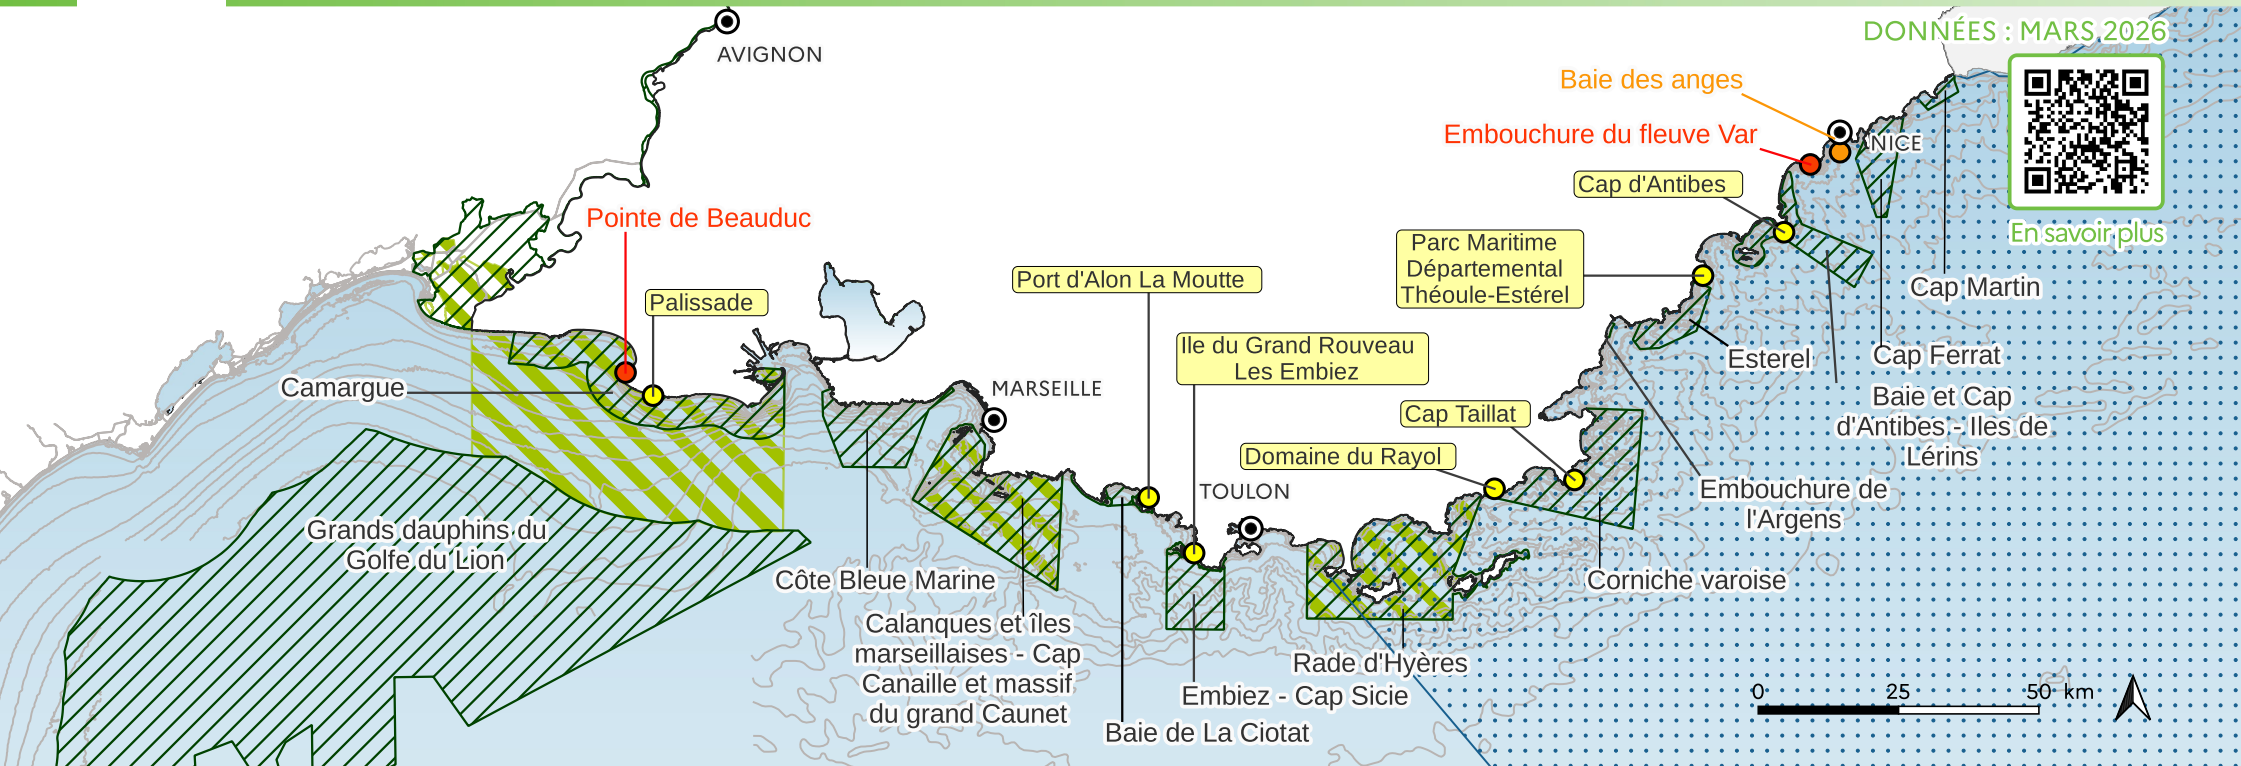

# AIRES MARINES PROTÉGÉES (AMP)

DONNÉES : MARS 2026

En savoir plus

Aires Spécialement Protégées d'Importance Méditerranéenne (ASPIM)

- Parc National**
- Coeur Marin
  - Aire Marine Adjacente
  - Directive Habitat Natura 2000 en Mer
  - Directive Oiseaux Natura 2000 en Mer
  - Arrêté Préfectoral de Biotope
  - Arrêté Préfectoral d'Habitat Naturel
  - Domaine Public Maritime géré par le Conservatoire du littoral