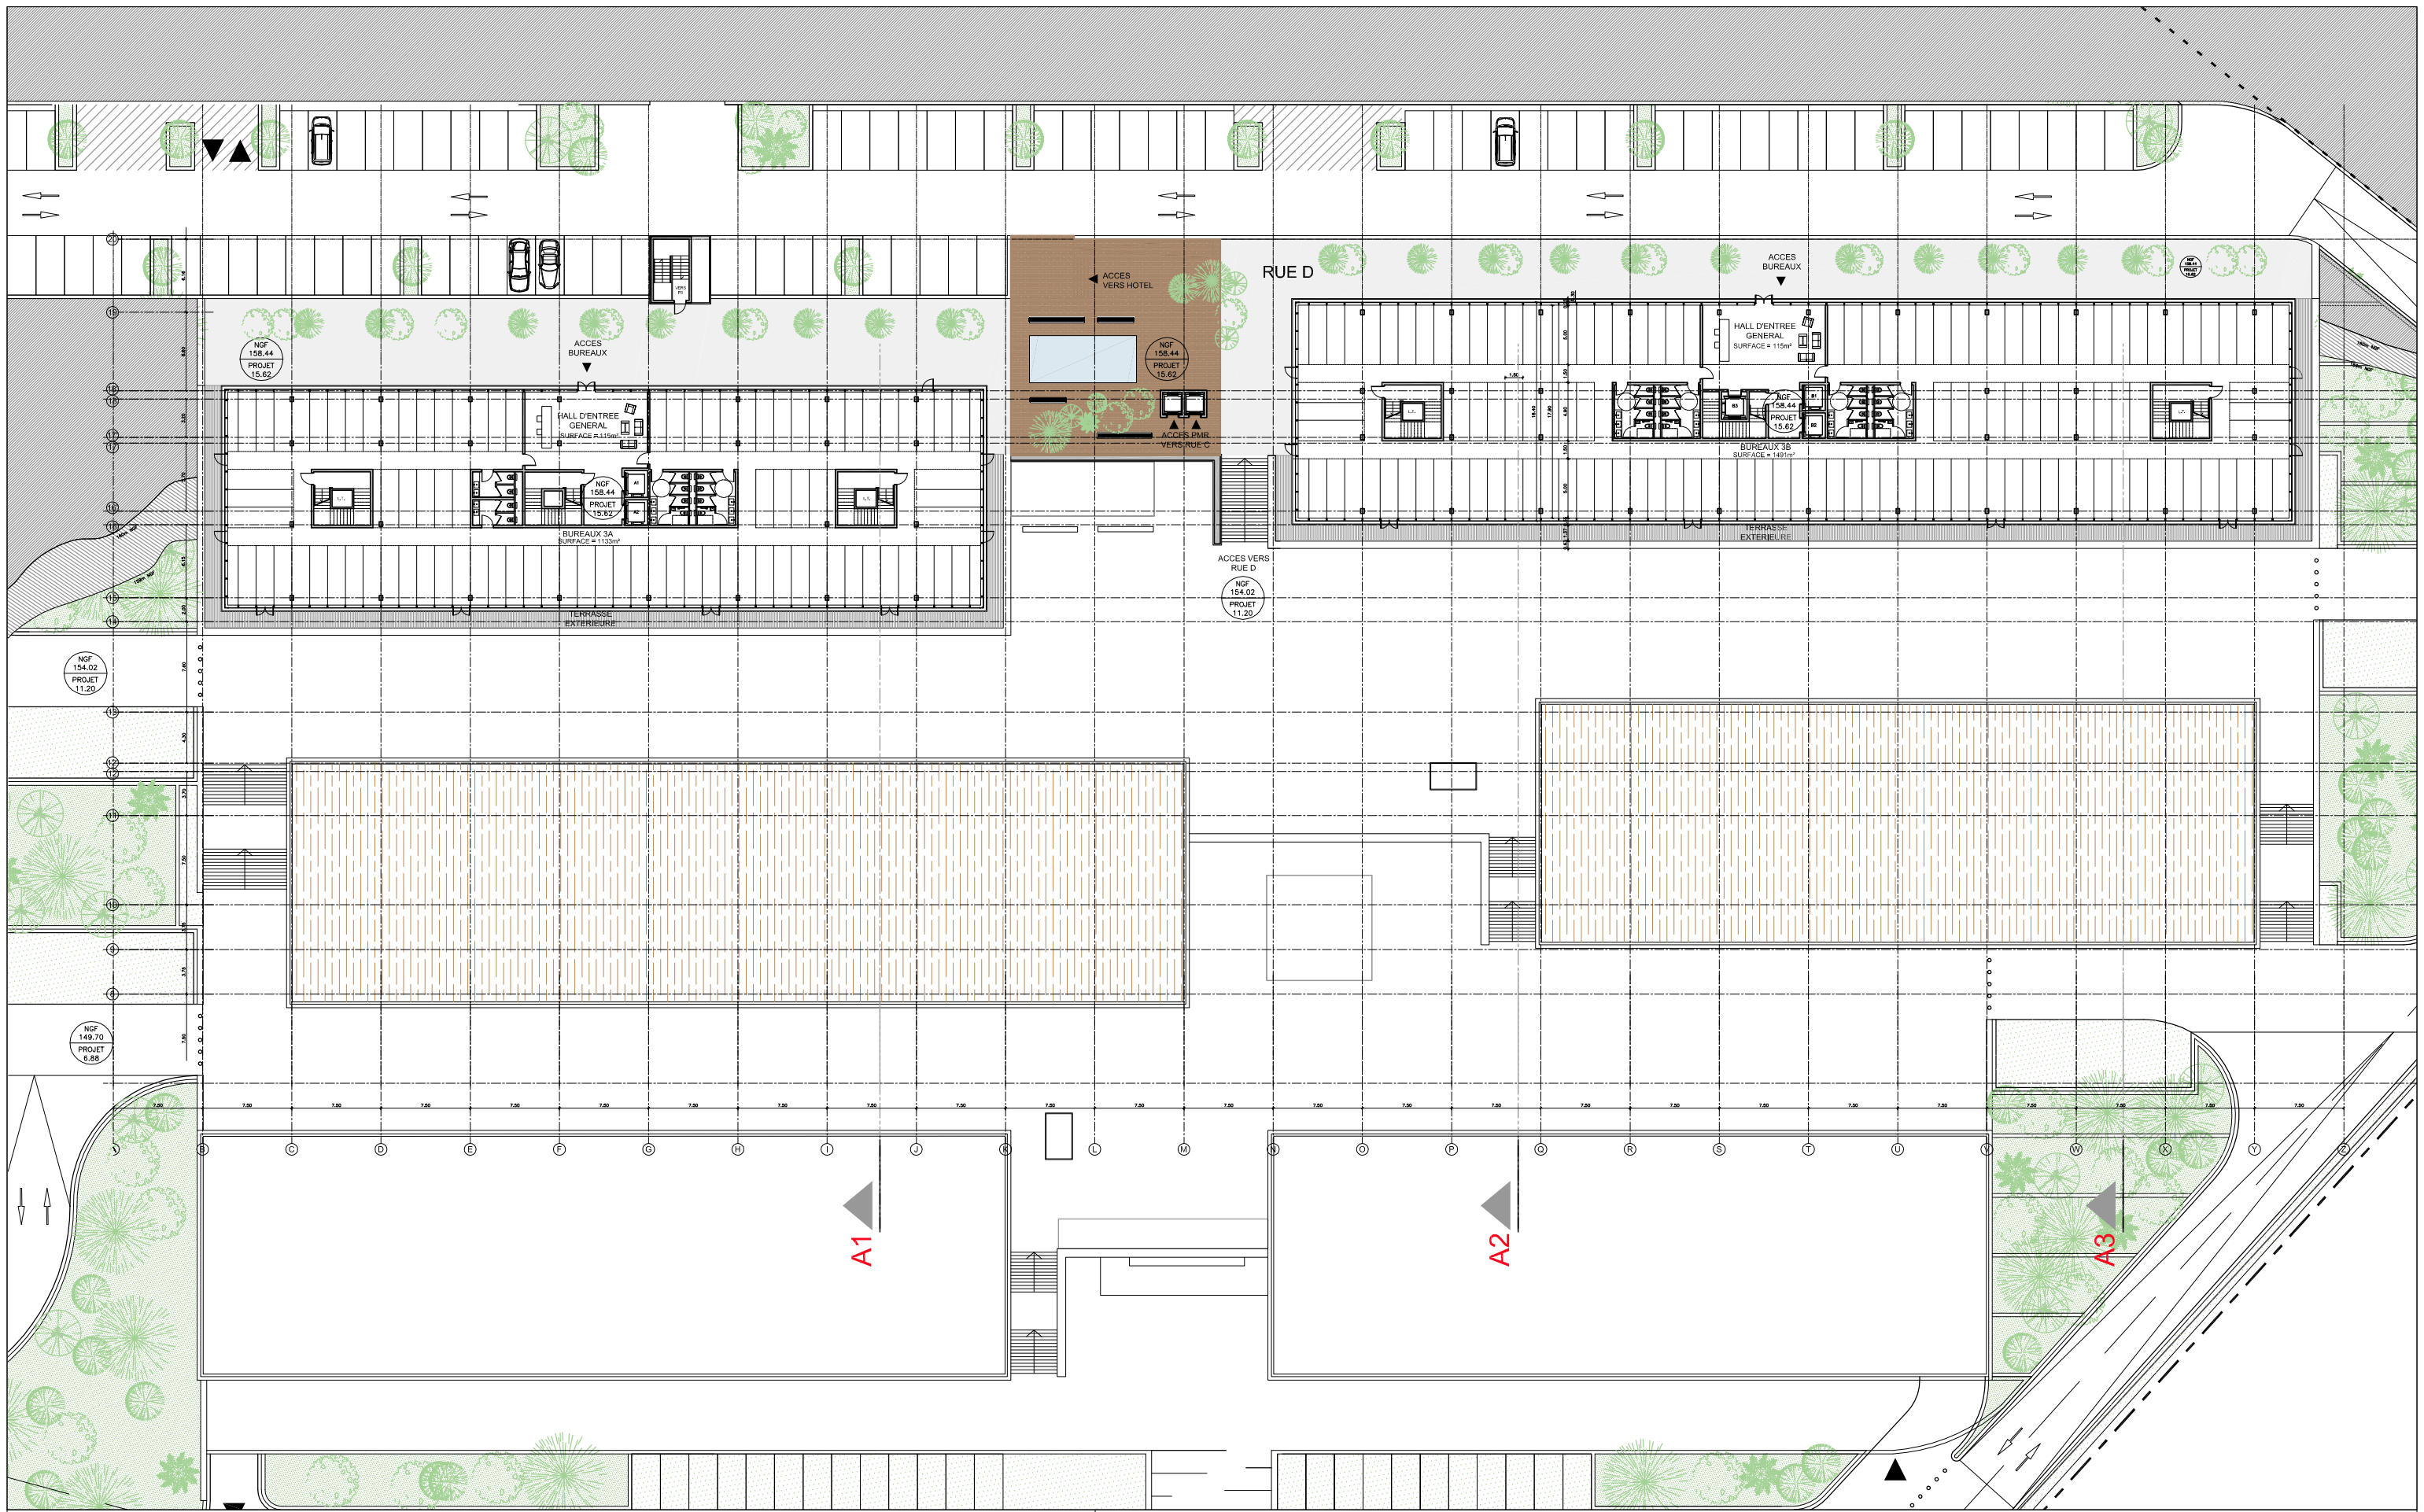

SOPHIPOLIS - VALLAURIS

PLAN DES BUREAUX, BÂTIMENTS 3A et 3B - N04 (158.44m NGF)

PROGEREAL
455, promenade des Anglais - 06200 Nice
Tel : 04 93 72 00 77

W&A WILMOTTE & ASSOCIES SA
68, rue du Faubourg Saint-Antoine - 75012 PARIS
Tel : 01 53 02 22 22

Echelle	Date	Phase	Emetteur	Lot	Zone	Bâtiment	Type	Niveau	Numéro	Indice
1:500	Nov. 2012	CDAC	WIL				PLN	N04