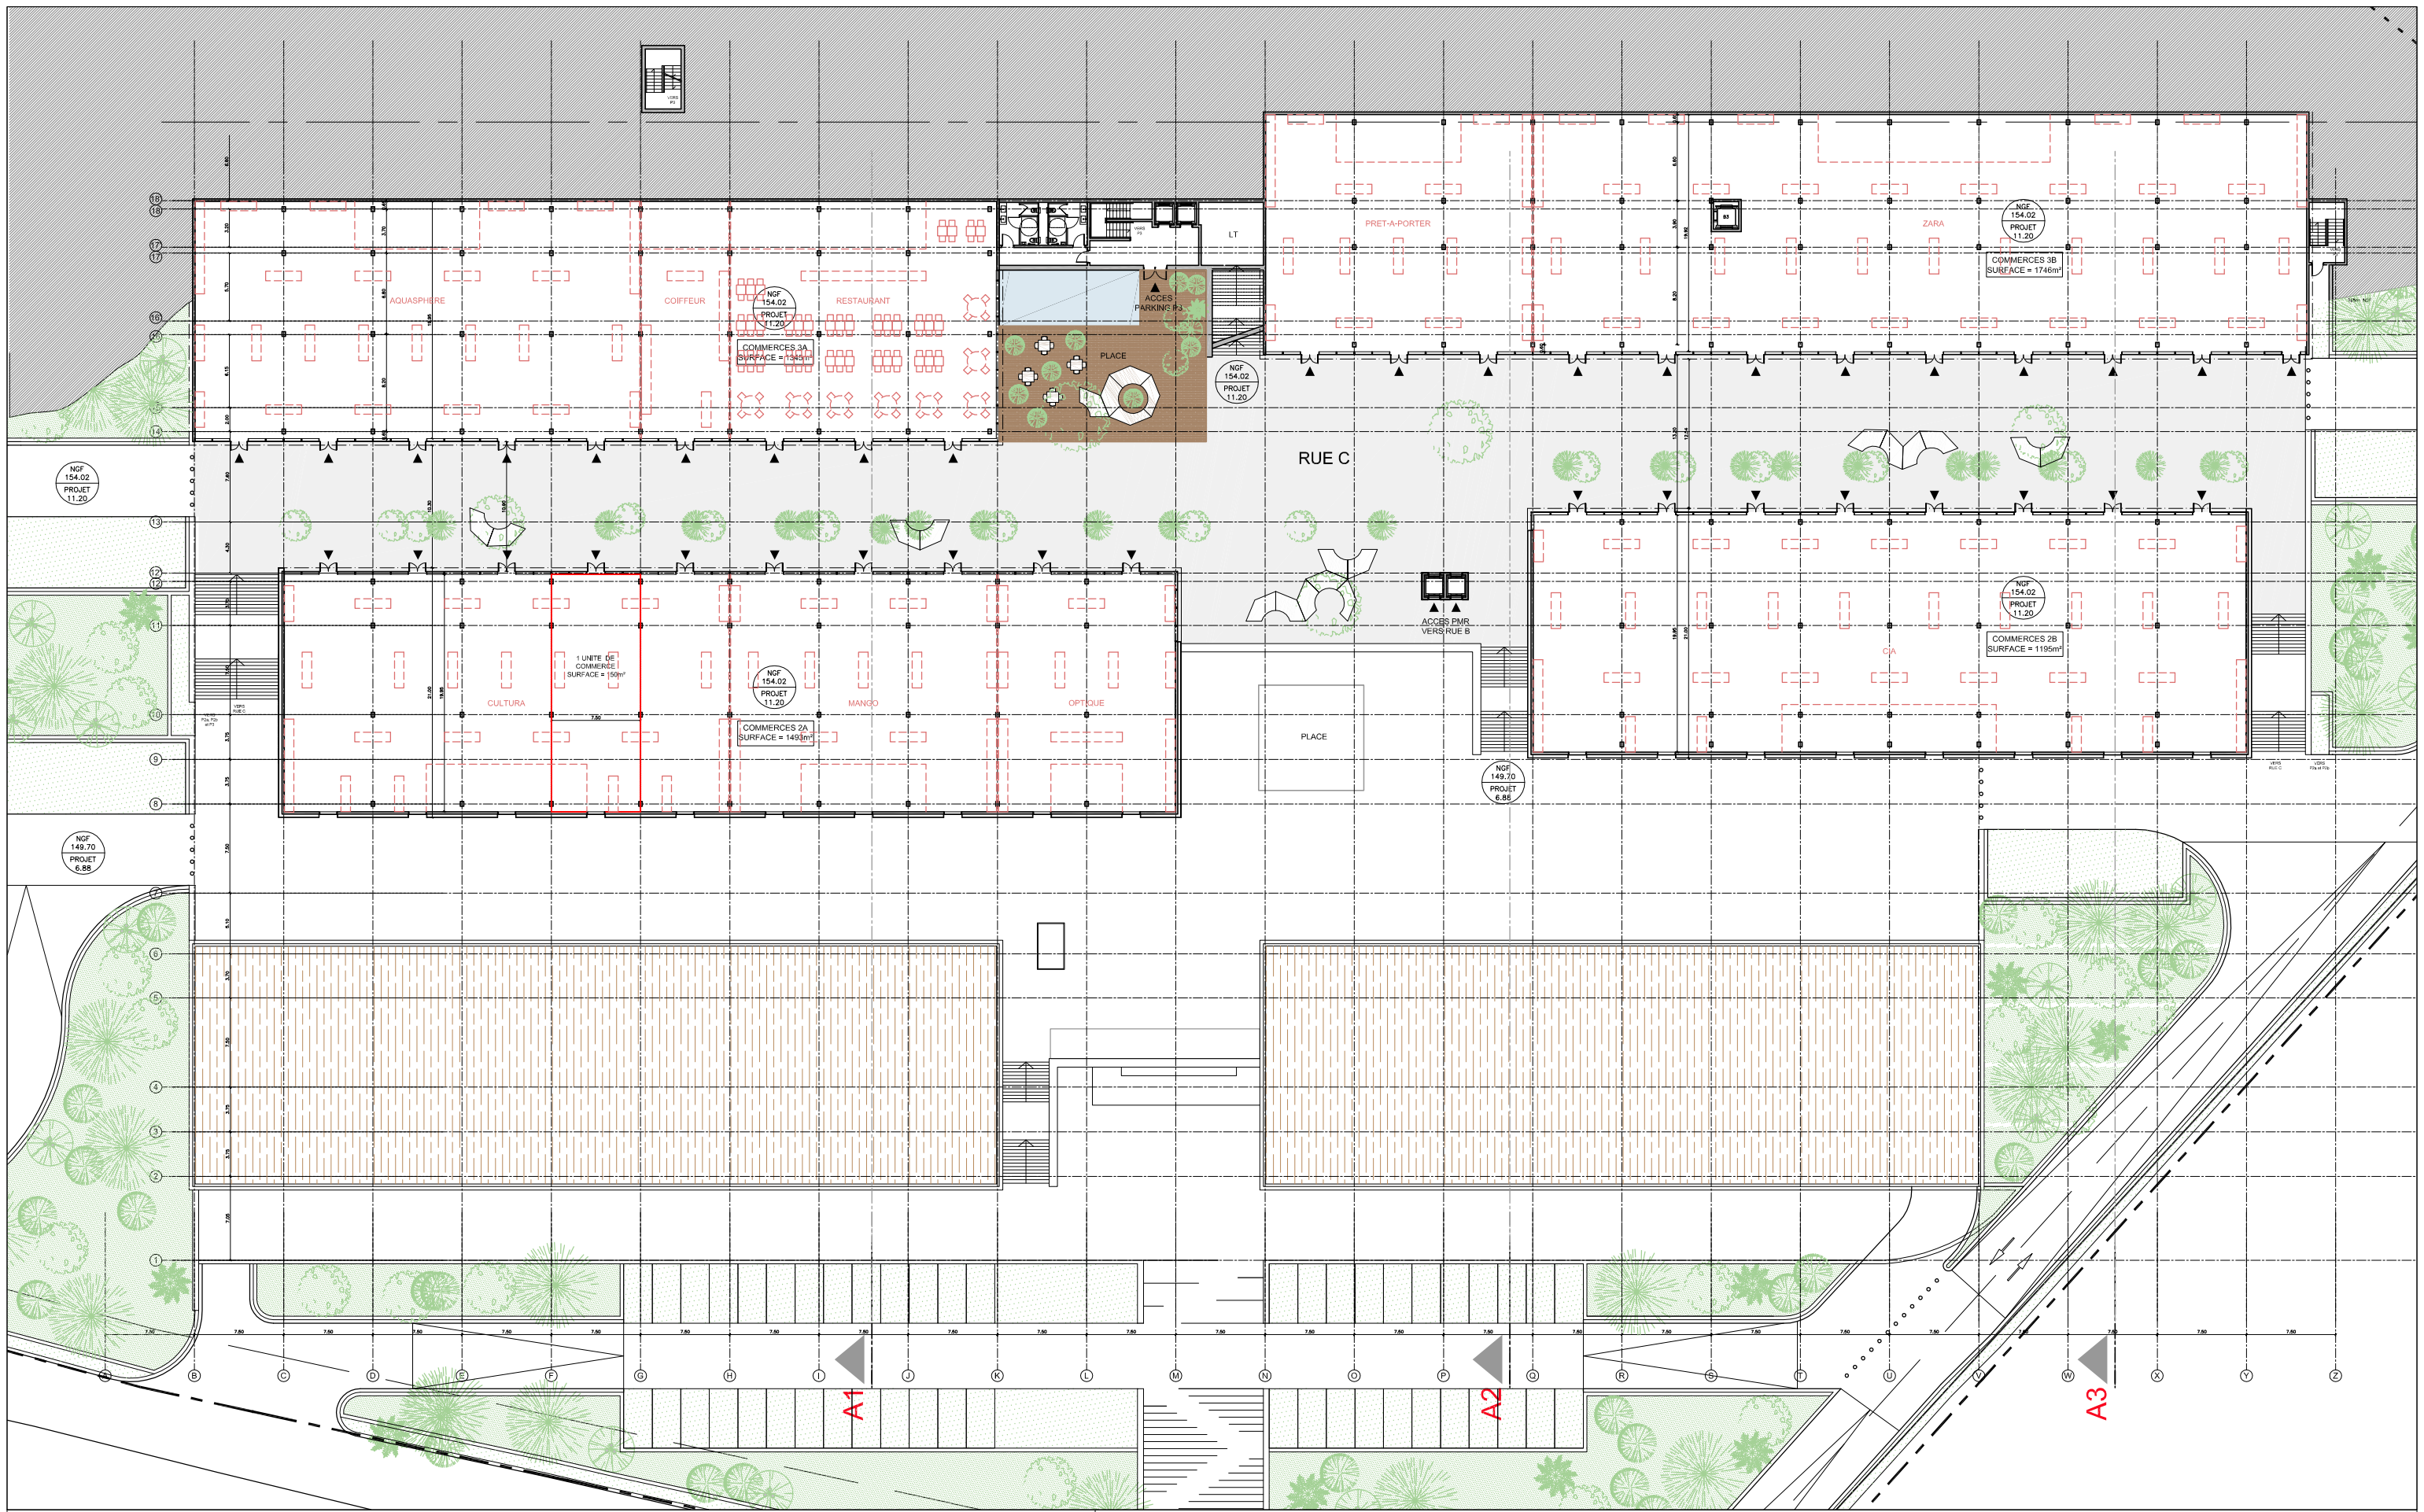

SOPHIPOLIS - VALLAURIS

PLAN DES COMMERCE 2&3 - N03 (154.02m NGF)

PROGEREAL
455, promenade des Anglais - 06200 Nice
Tel : 04 93 72 00 77

W&A WILMOTTE & ASSOCIES SA
68, rue du Faubourg Saint-Antoine - 75012 PARIS
Tel : 01 53 02 22 22

Echelle	Date	Phase	Emetteur	Lot	Zone	Bâtiment	Type	Niveau	Numéro	Indice
1:500	Nov. 2012	CDAC	WIL				PLN	N03