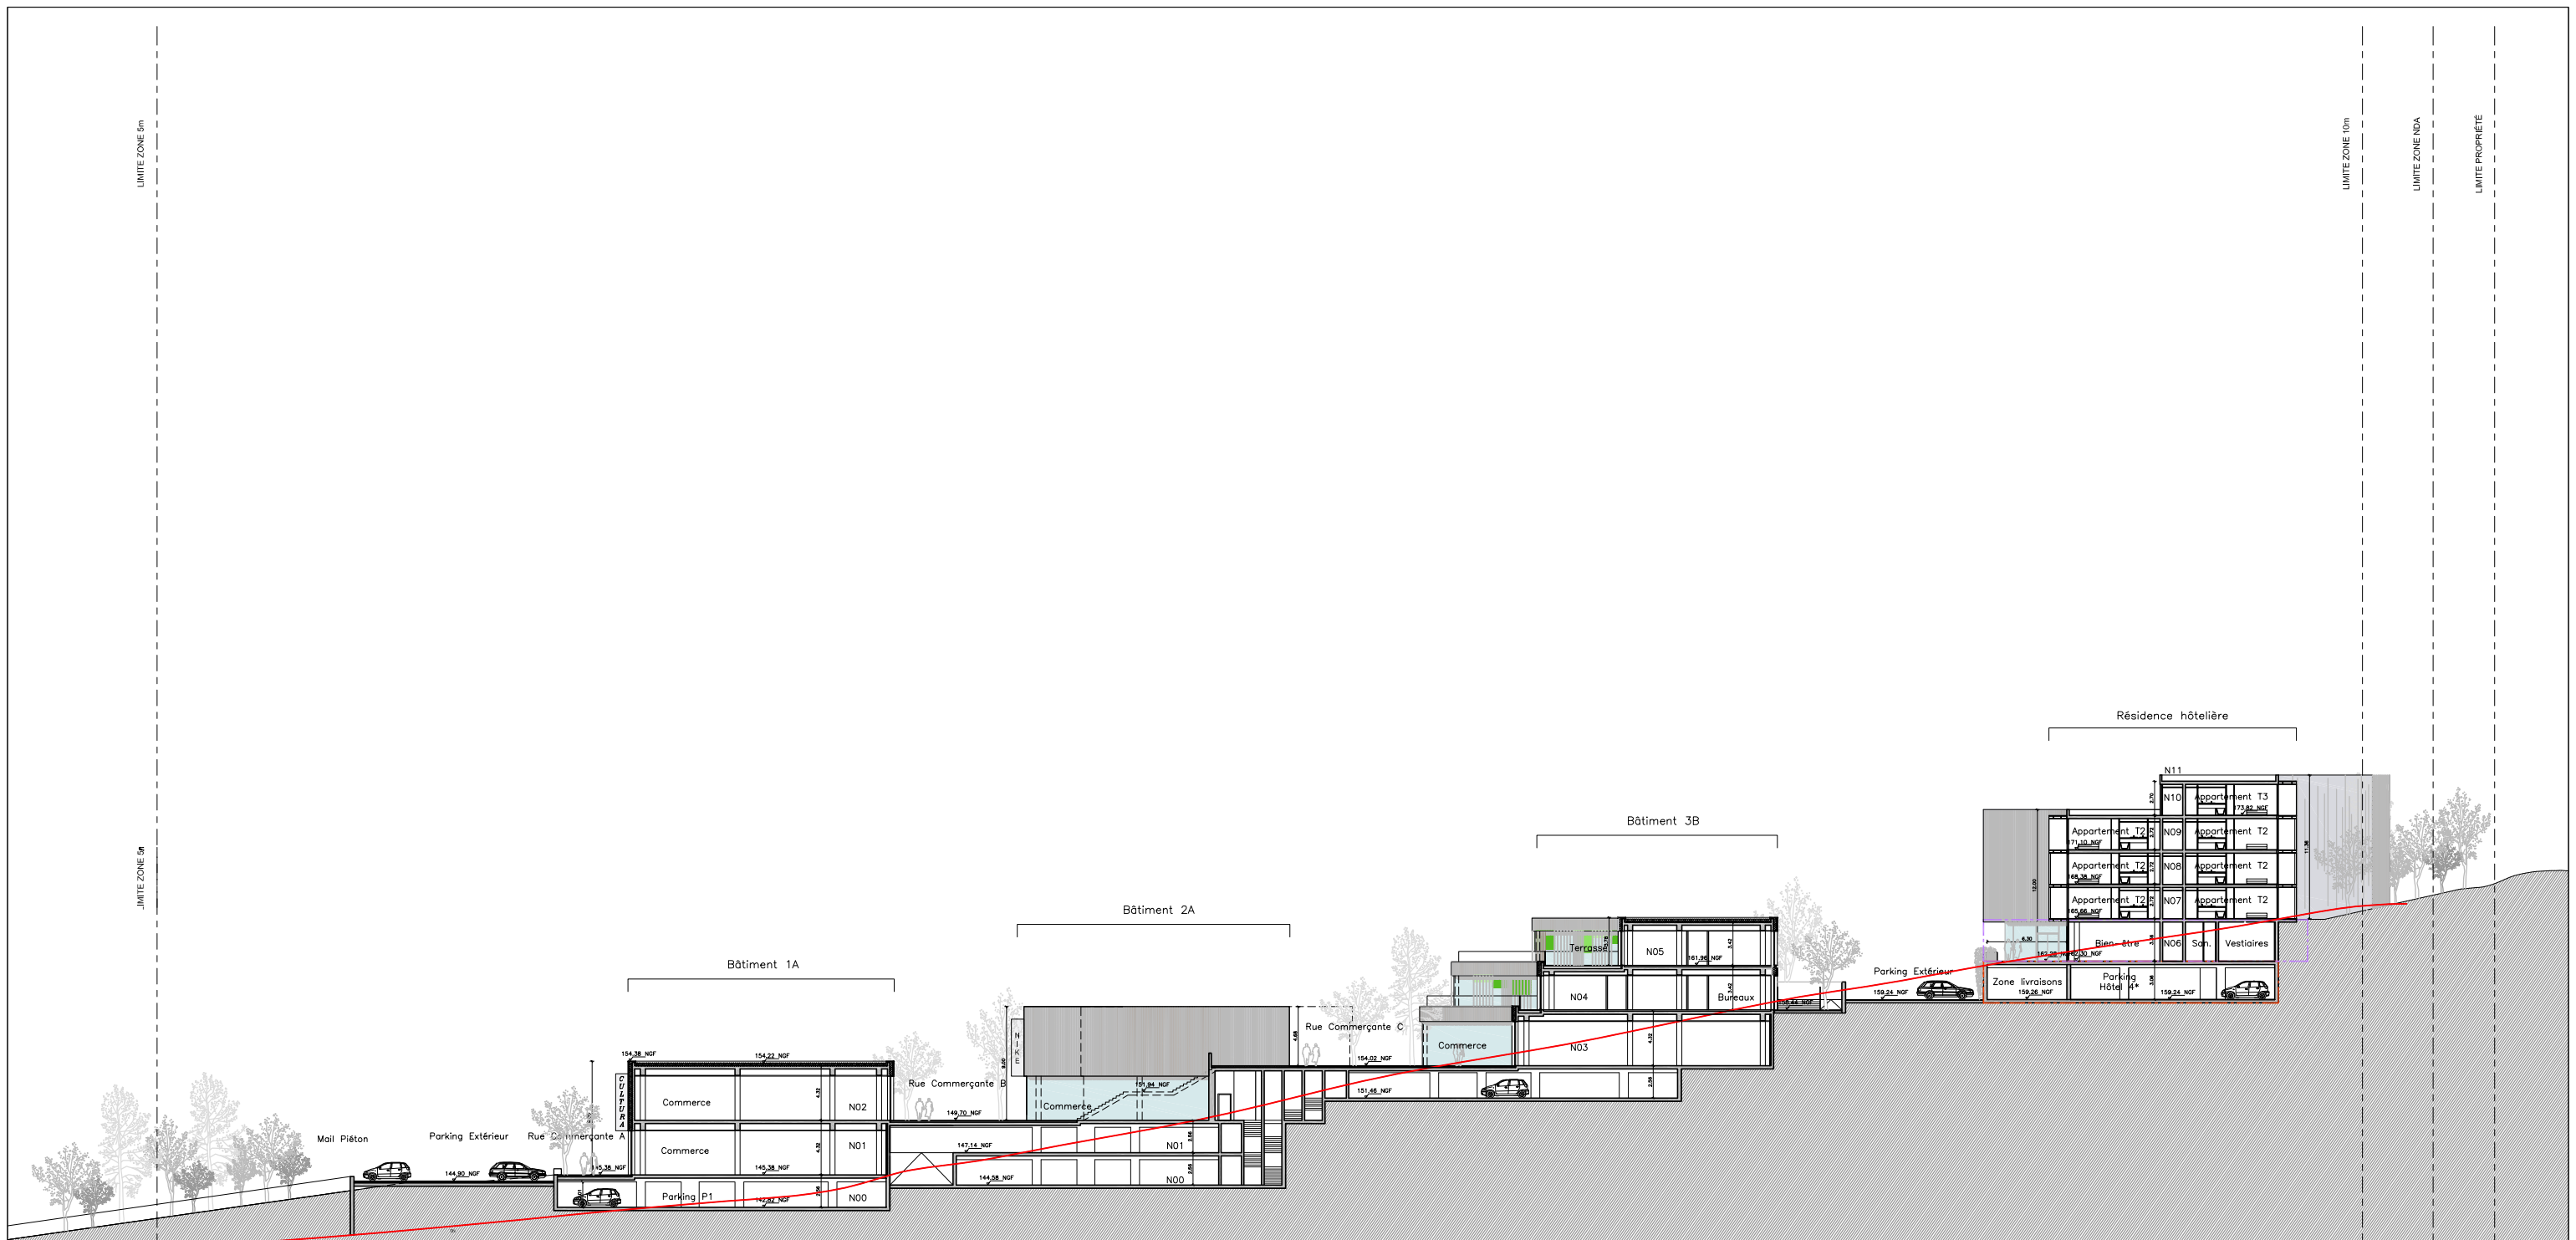

SOPHIPOLIS - VALLAURIS

COUPE A2

PROGEREAL 455, promenade des Anglais - 06200 Nice Tel : 04 93 72 00 77	WILMOTTE & ASSOCIES SA 68, rue du Faubourg Saint-Antoine - 75012 PARIS Tel : 01 53 02 22 22	Echelle	Date	Phase	Emetteur	Lot	Zone	Bâtiment	Type	Niveau	Numéro	Indice	
		1:500	Nov. 2012	CDAC	WIL					CPE	TN