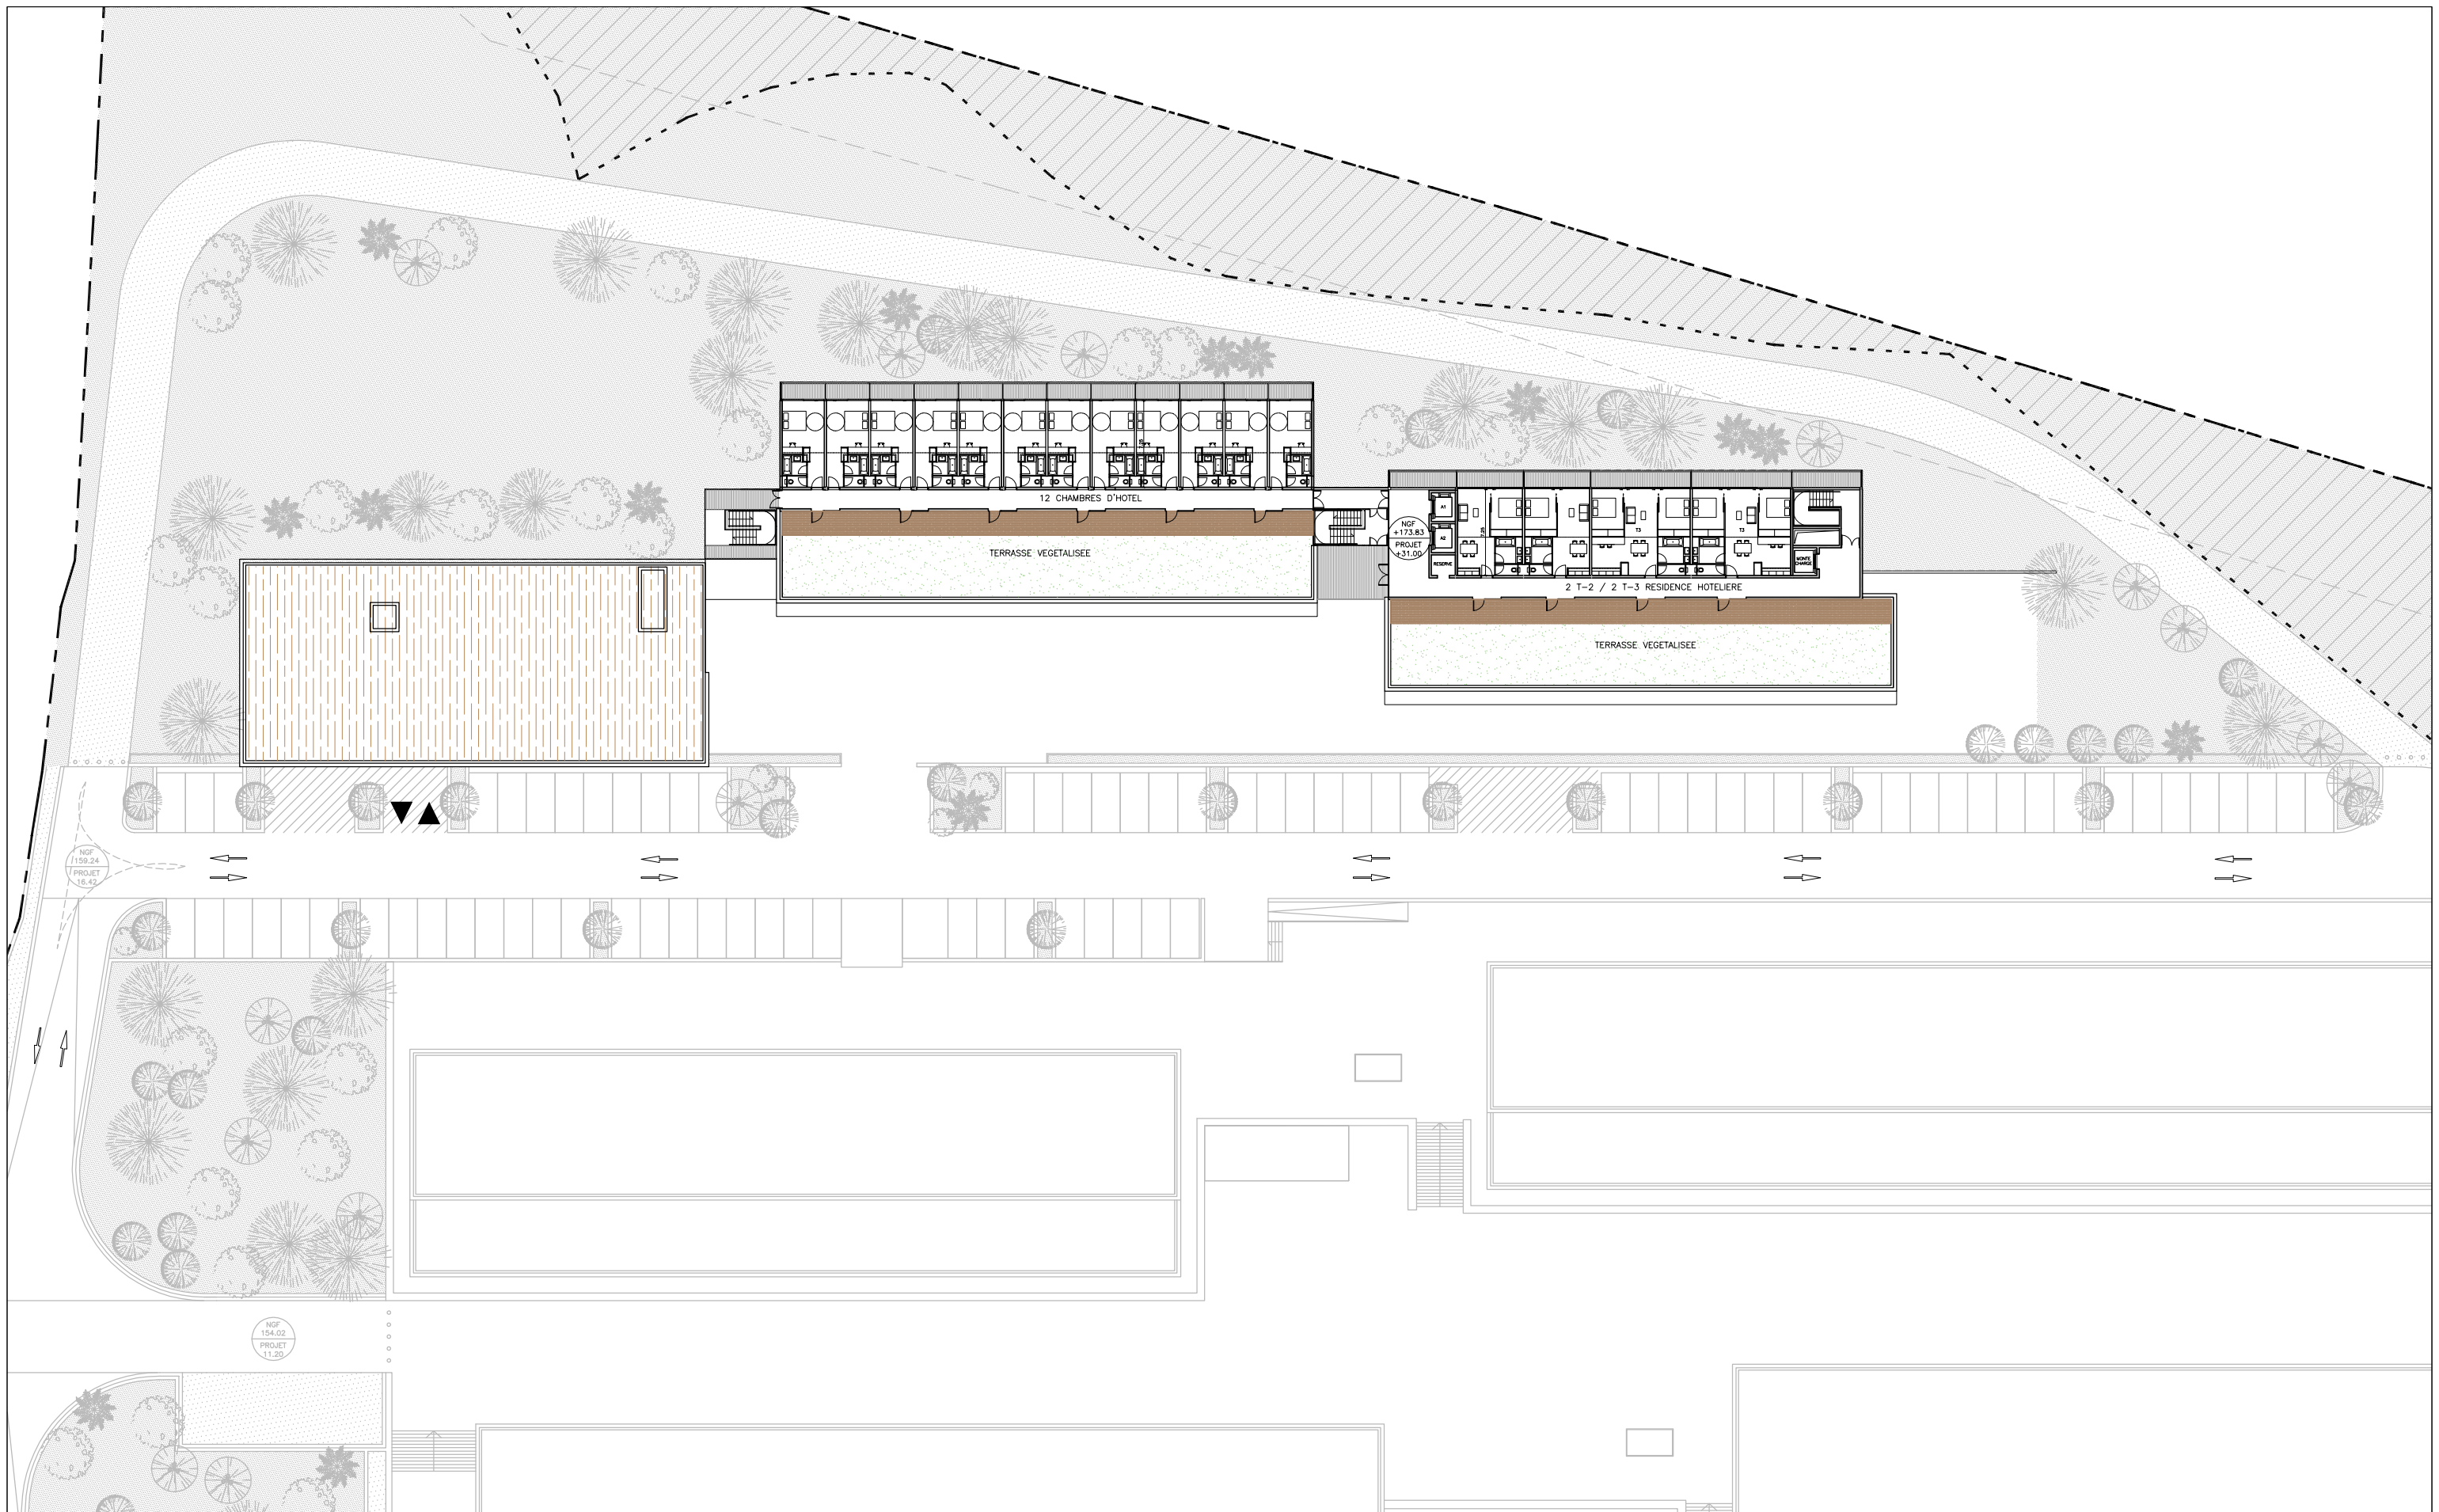

W&A WILMOTTE & ASSOCIES SA
 68, rue du Faubourg Saint-Antoine - 75012 PARIS
 Tel : 01 53 02 22 22

Echelle	Date	Phase	Emetteur	Lot	Zone	Bâtiment	Type	Niveau	Numéro	Indice
1:500	Nov. 2012	CDAC	WIL				PLN	N09		