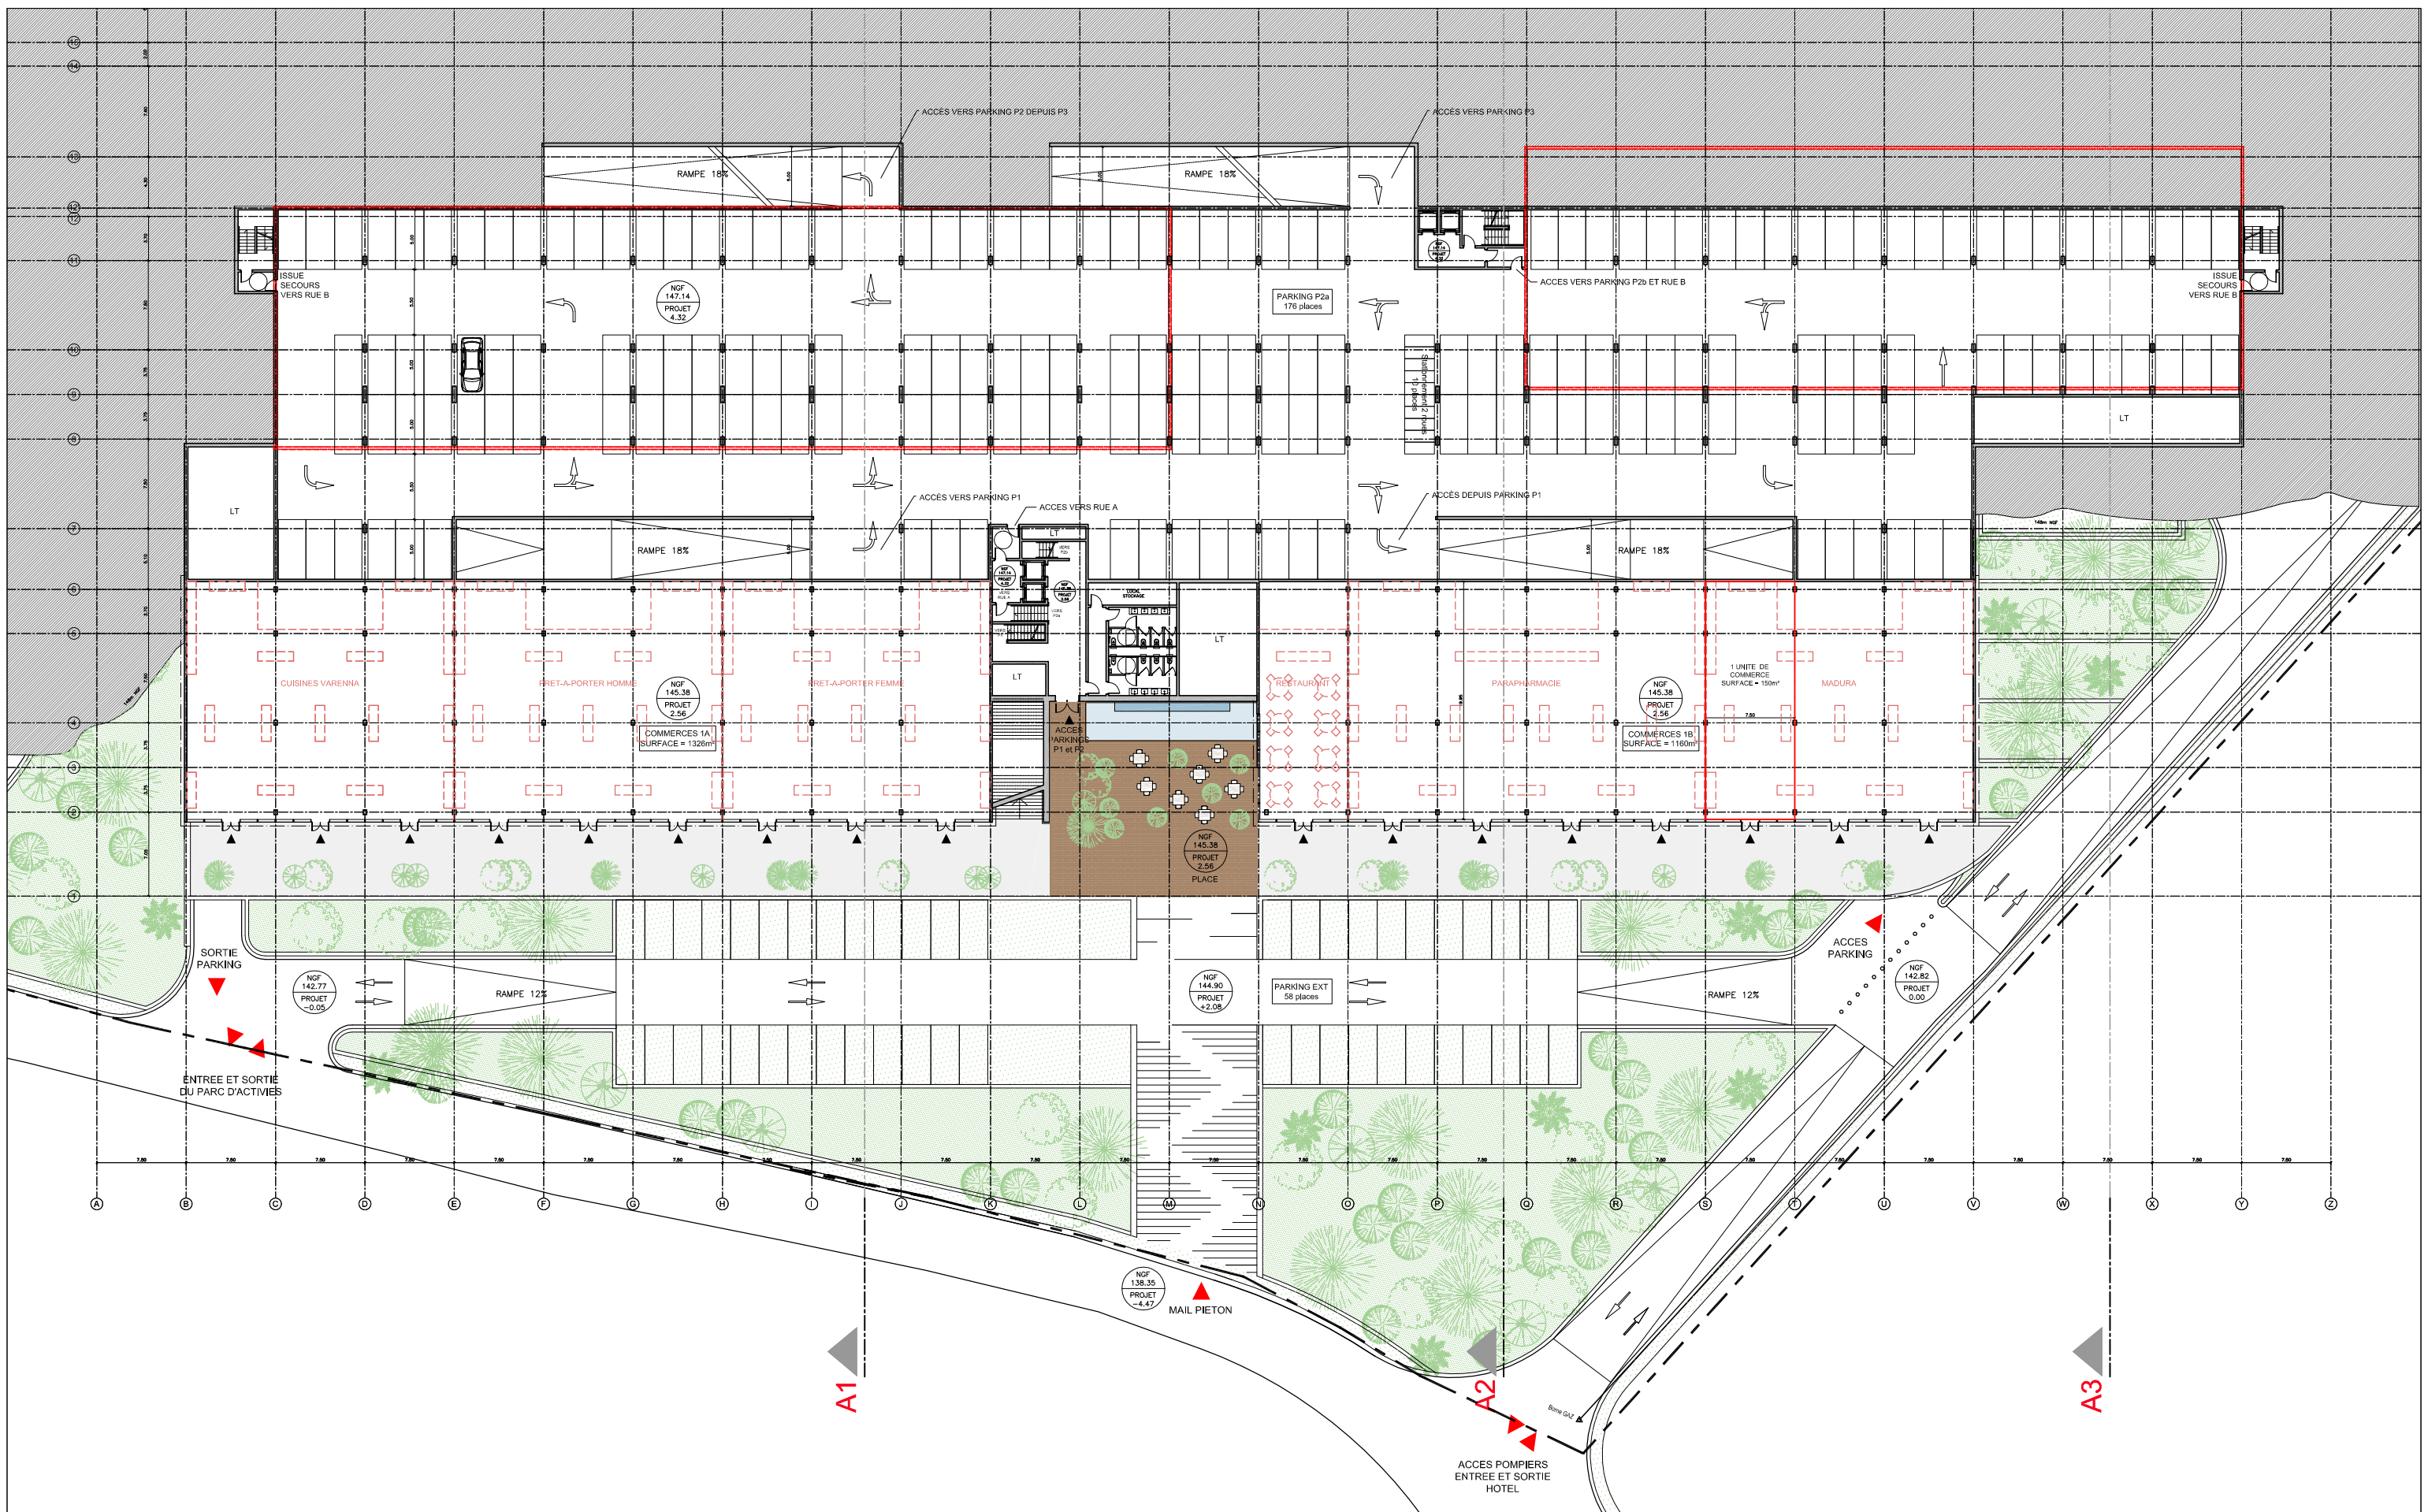

SOPHIPOLIS - VALLAURIS

PLAN DES COMMERCE 1- N01 (145.38m NGF); PARKING P2 (147.14m NGF)

PROGEREAL
455, promenade des Anglais - 06200 Nice
Tel : 04 93 72 00 77

W&A WILMOTTE & ASSOCIES SA
68, rue du Faubourg Saint-Antoine - 75012 PARIS
Tel : 01 53 02 22 22

Echelle	Date	Phase	Emetteur	Lot	Zone	Bâtiment	Type	Niveau	Numéro	Indice
1:500	Nov. 2012	CDAC	WIL				PLN	N01