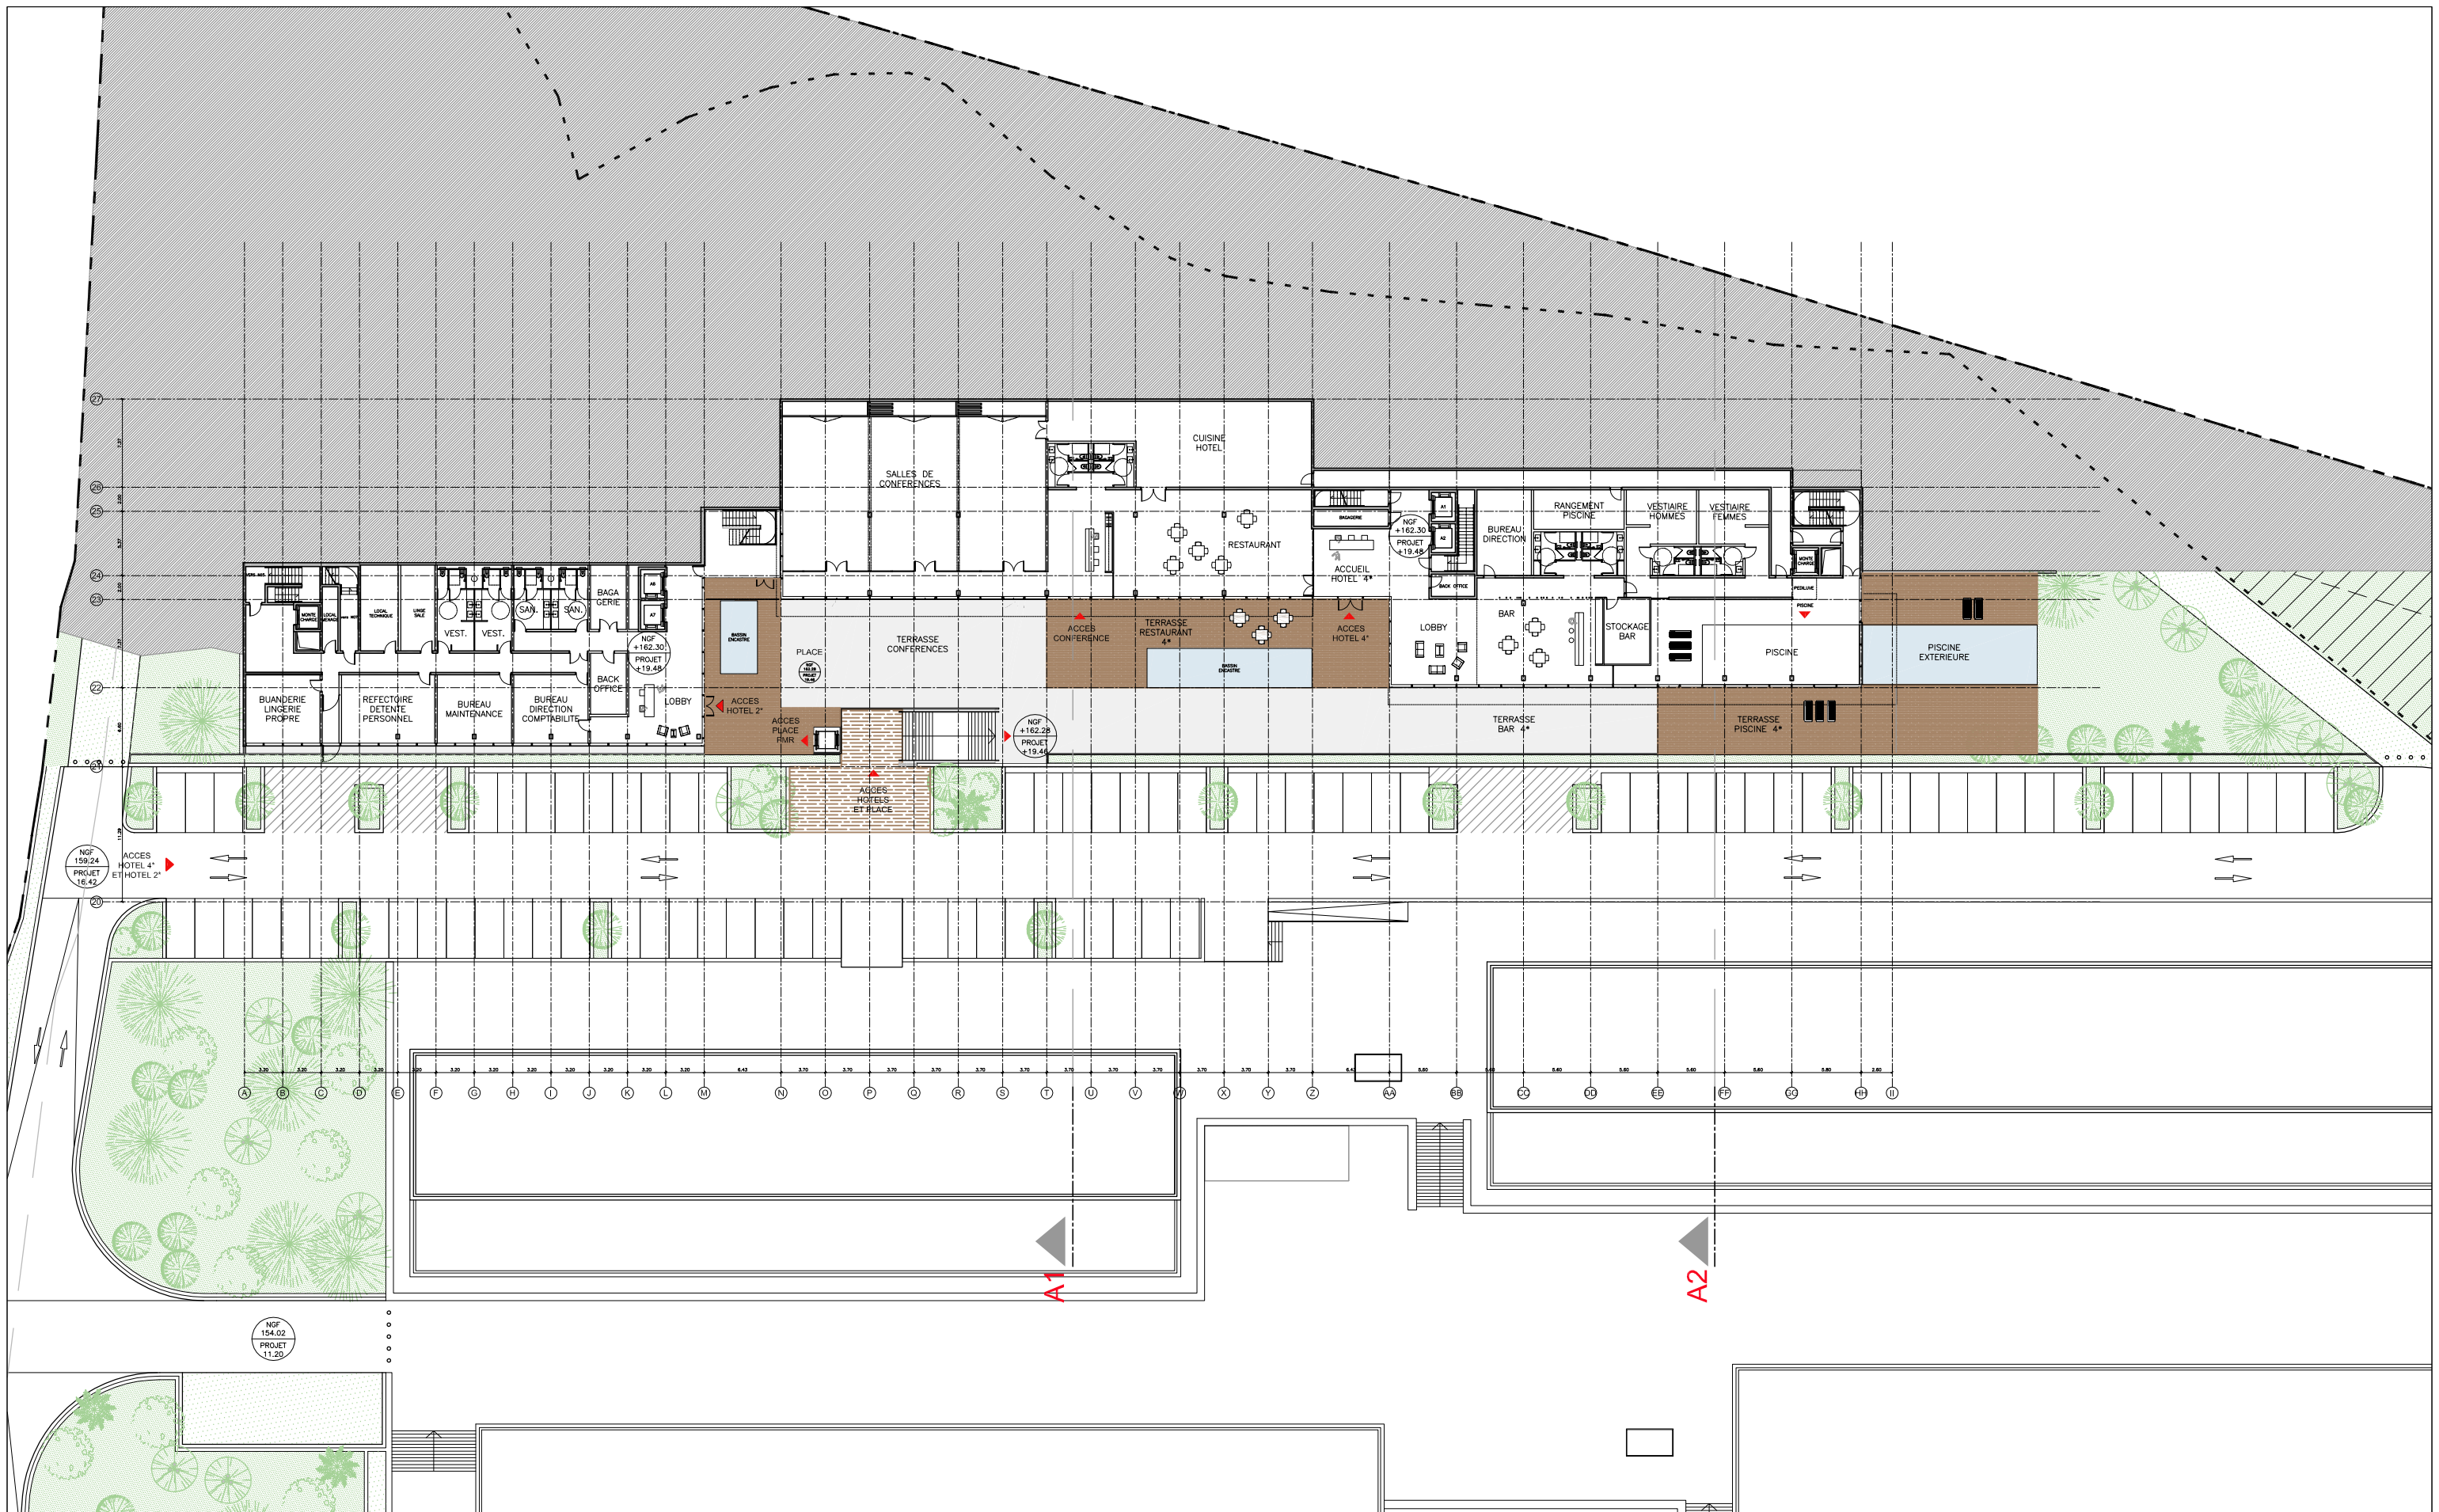

SOPHIPOLIS - VALLAURIS

PLAN DU RDC HÔTEL - N06 - 162.30m NGF

PROGEREAL
455, promenade des Anglais - 06200 Nice
Tel : 04 93 72 00 77

W&A WILMOTTE & ASSOCIES SA
68, rue du Faubourg Saint-Antoine - 75012 PARIS
Tel : 01 53 02 22 22

Echelle	Date	Phase	Emetteur	Lot	Zone	Bâtiment	Type	Niveau	Numéro	Indice
1:500	Nov. 2012	CDAC	WIL				PLN	N06