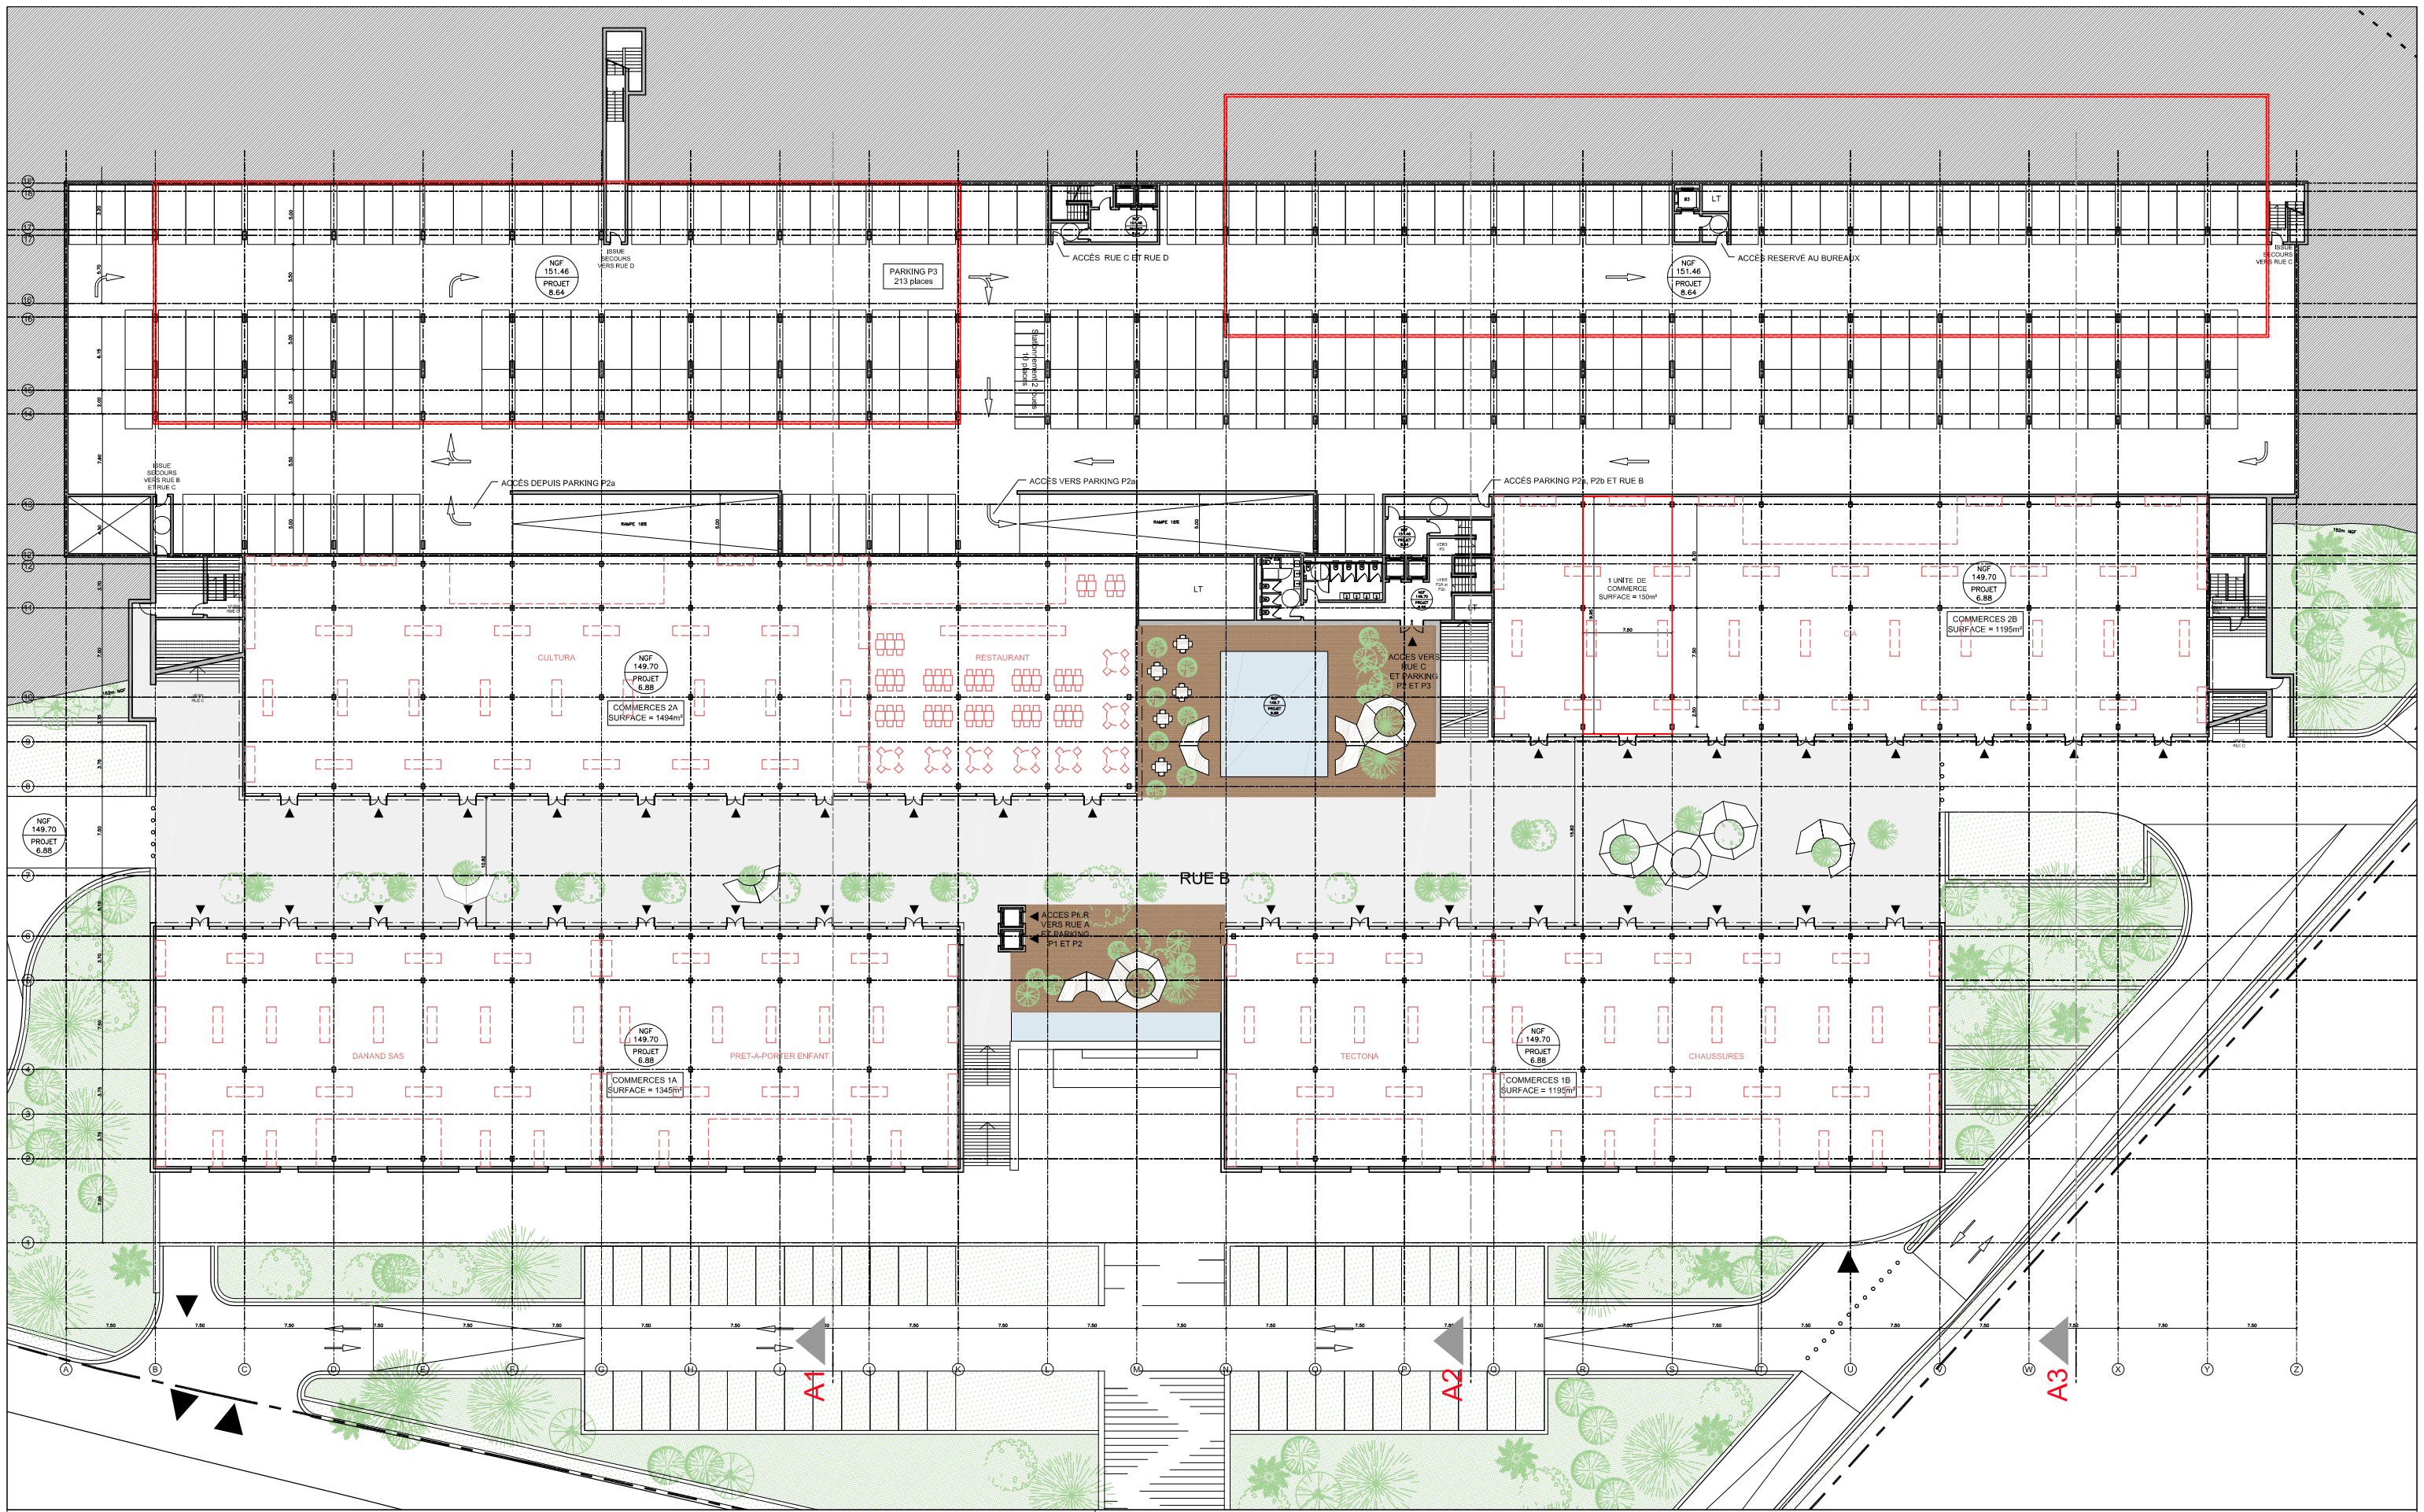

SOPHIPOLIS - VALLAURIS

PLAN COMMERCES 1&2 - N02 (149.7m NGF); PARKING P3 (151.46m NGF)

PROGEREAL
455, promenade des Anglais - 06200 Nice
Tel : 04 93 72 00 77

W&A WILMOTTE & ASSOCIES SA
68, rue du Faubourg Saint-Antoine - 75012 PARIS
Tel : 01 53 02 22 22

Echelle	Date	Phase	Emetteur	Lot	Zone	Bâtiment	Type	Niveau	Numéro	Indice
1:500	Nov. 2012	CDAC	WIL				PLN	N02