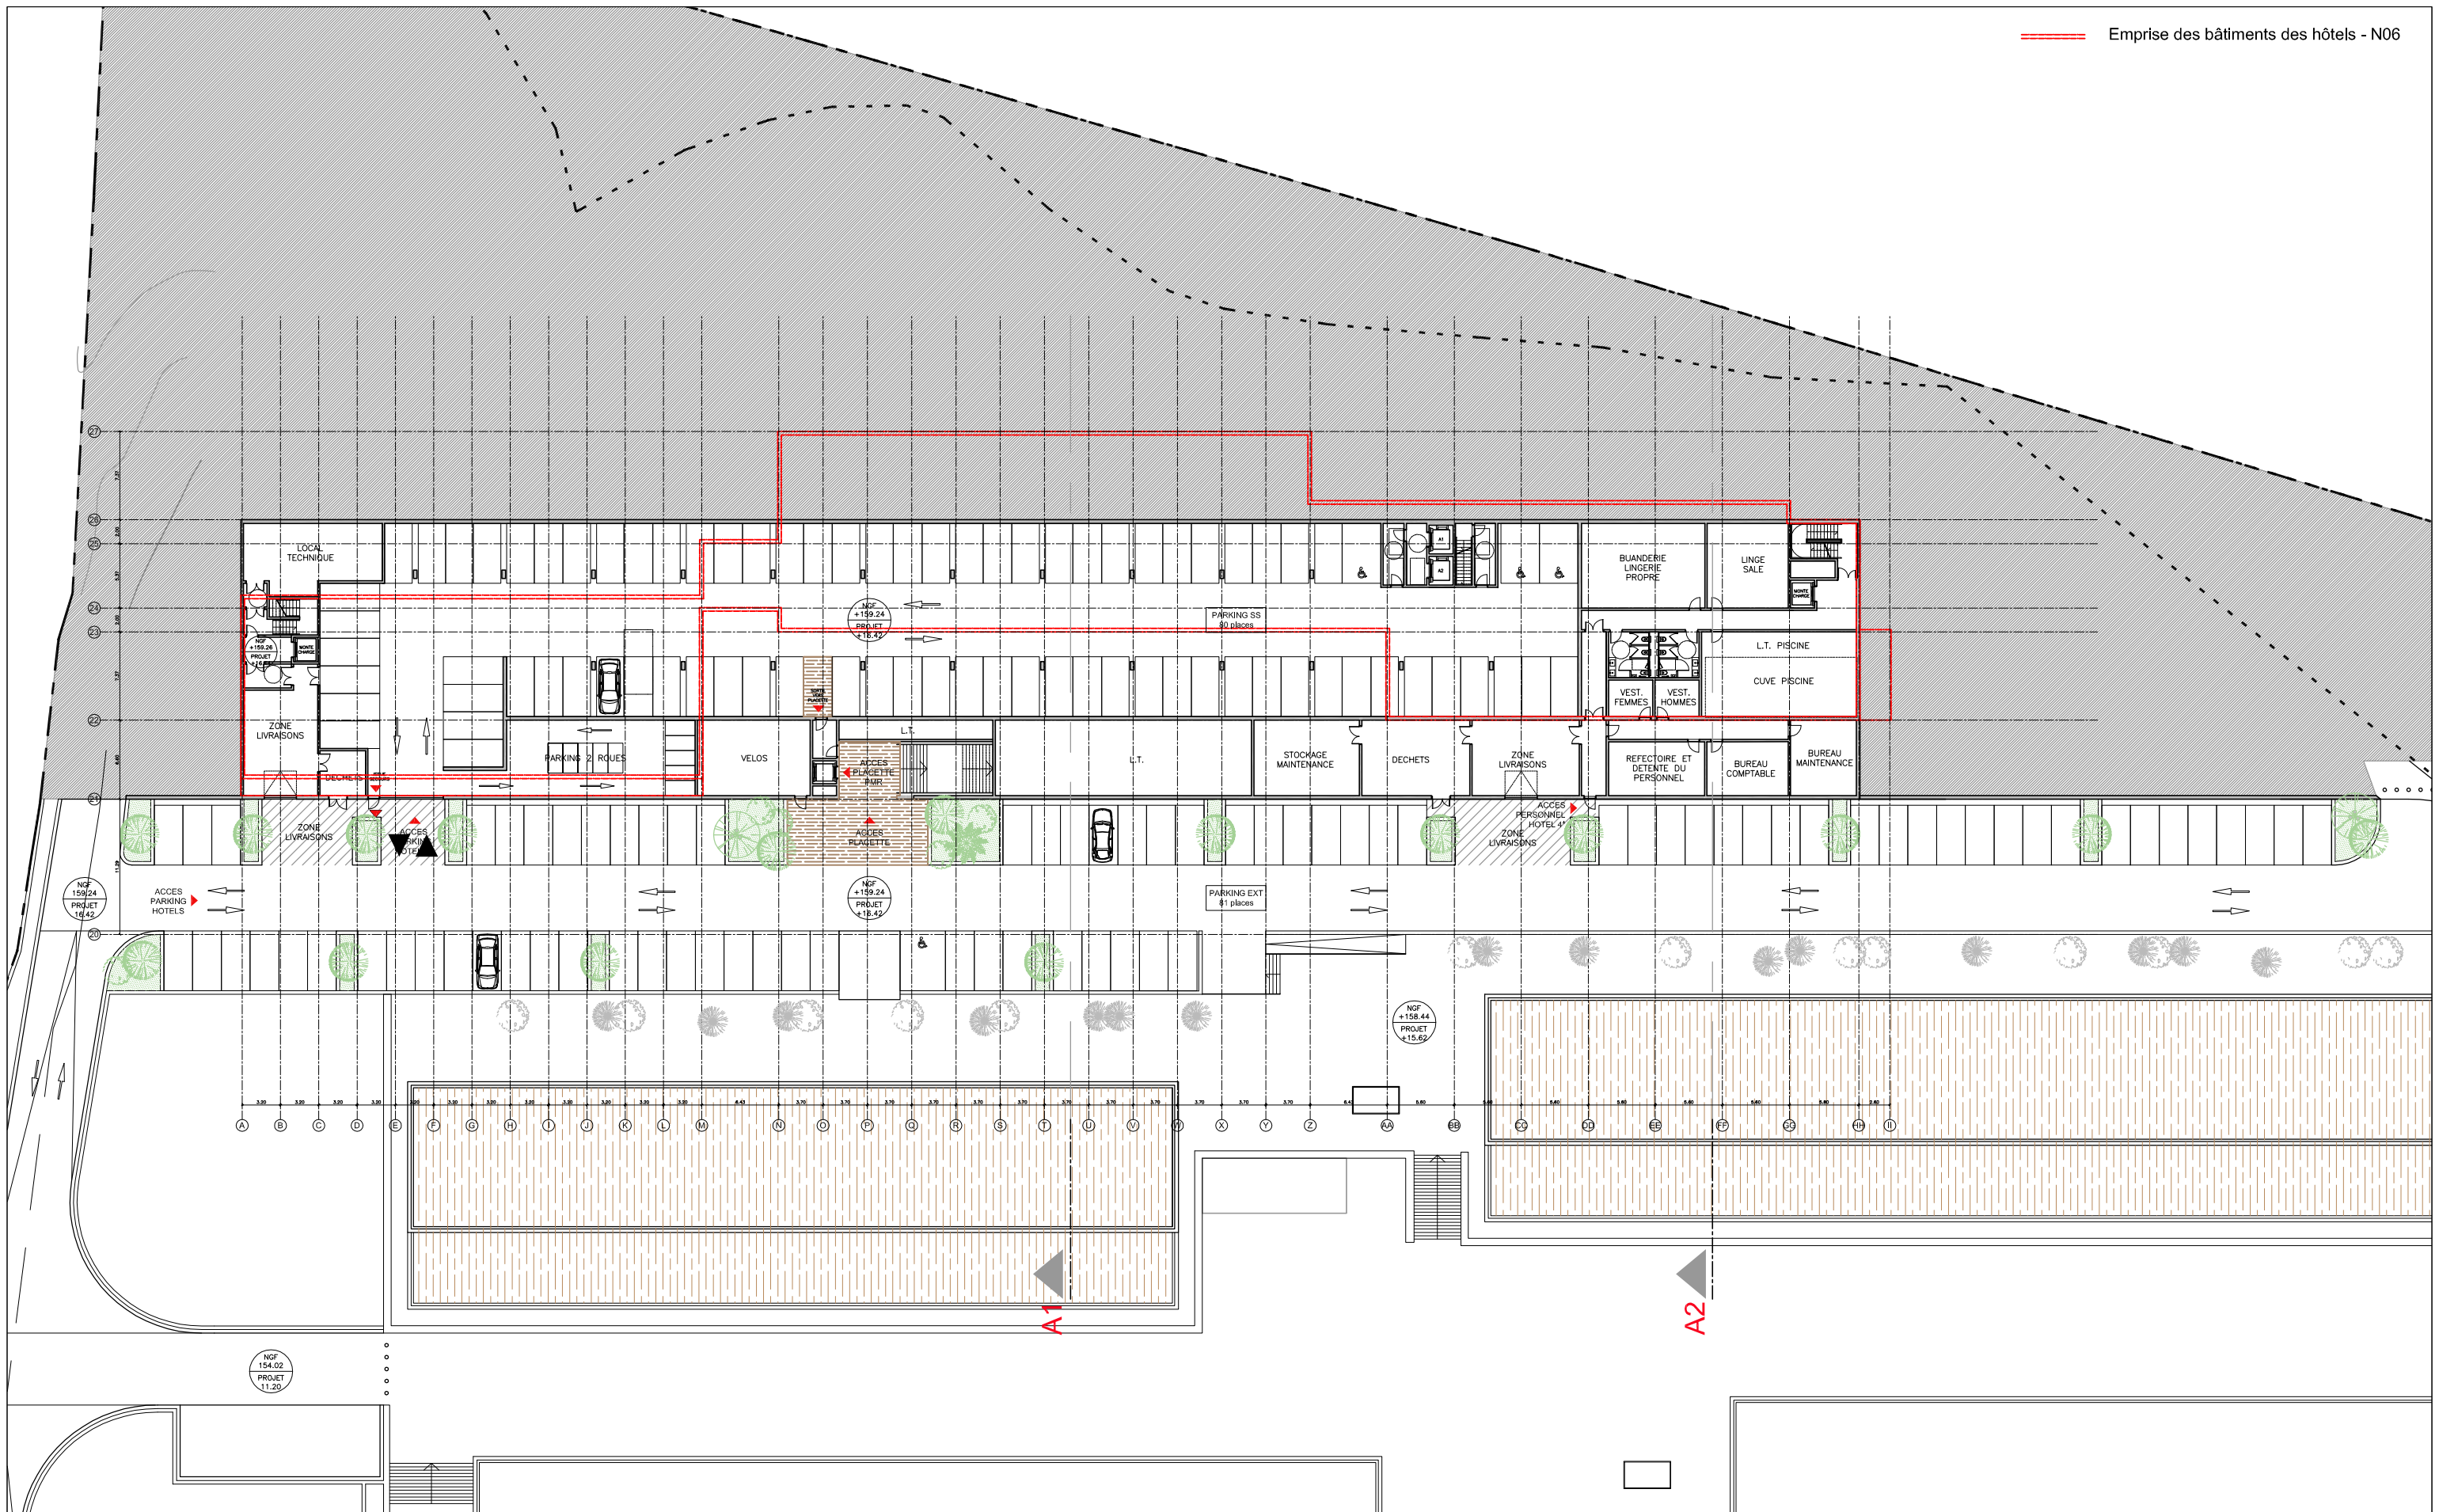

SOPHIPOLIS - VALLAURIS

PLAN DU PARKING HÔTEL - N05 -159.24m NGF

PROGEREAL
455, promenade des Anglais - 06200 Nice
Tel : 04 93 72 00 77

W&A WILMOTTE & ASSOCIES SA
68, rue du Faubourg Saint-Antoine - 75012 PARIS
Tel : 01 53 02 22 22

Echelle	Date	Phase	Emetteur	Lot	Zone	Bâtiment	Type	Niveau	Numéro	Indice
1:500	Nov. 2012	CDAC	WIL				PLN	N05