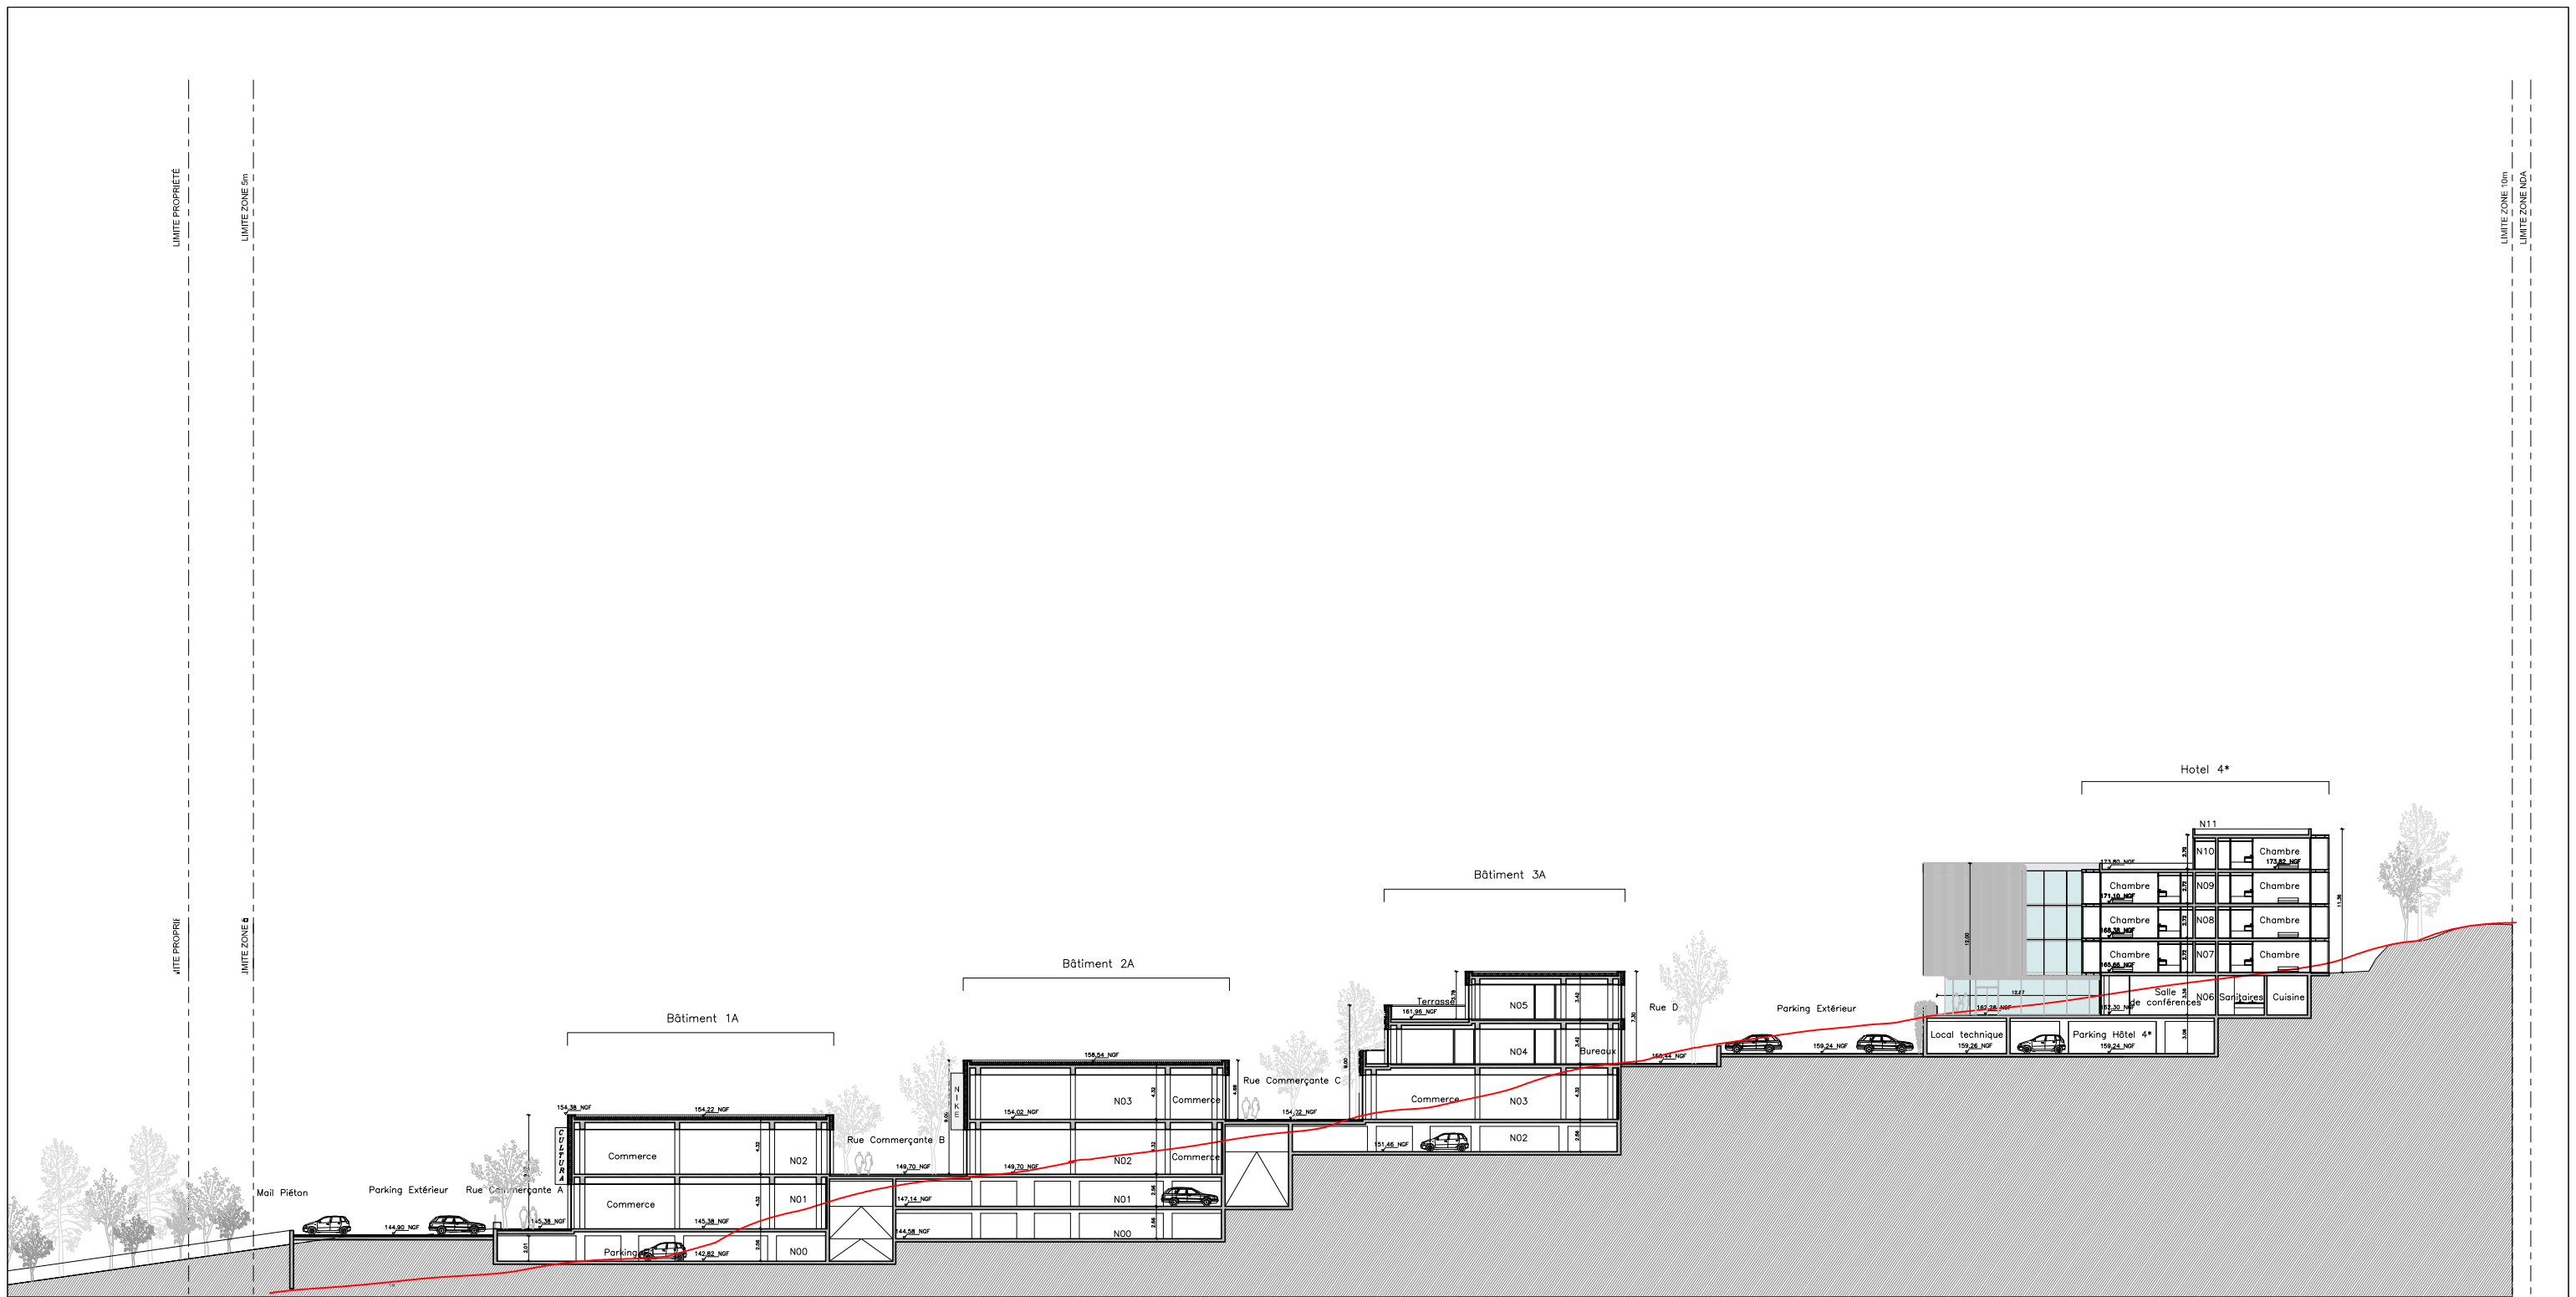

SOPHIPOLIS - VALLAURIS

PLAN DU R+4 HÔTEL - N10-173.83m NGF

 PROGEREAL 455, promenade des Anglais - 06200 Nice Tel : 04 93 72 00 77	 WILMOTTE & ASSOCIES SA 68, rue du Faubourg Saint-Antoine - 75012 PARIS Tel : 01 53 02 22 22	Echelle	Date	Phase	Emetteur	Lot	Zone	Bâtiment	Type	Niveau	Numéro	Indice
		1:500	Nov. 2012	CDAC	WIL					PLN	N10	