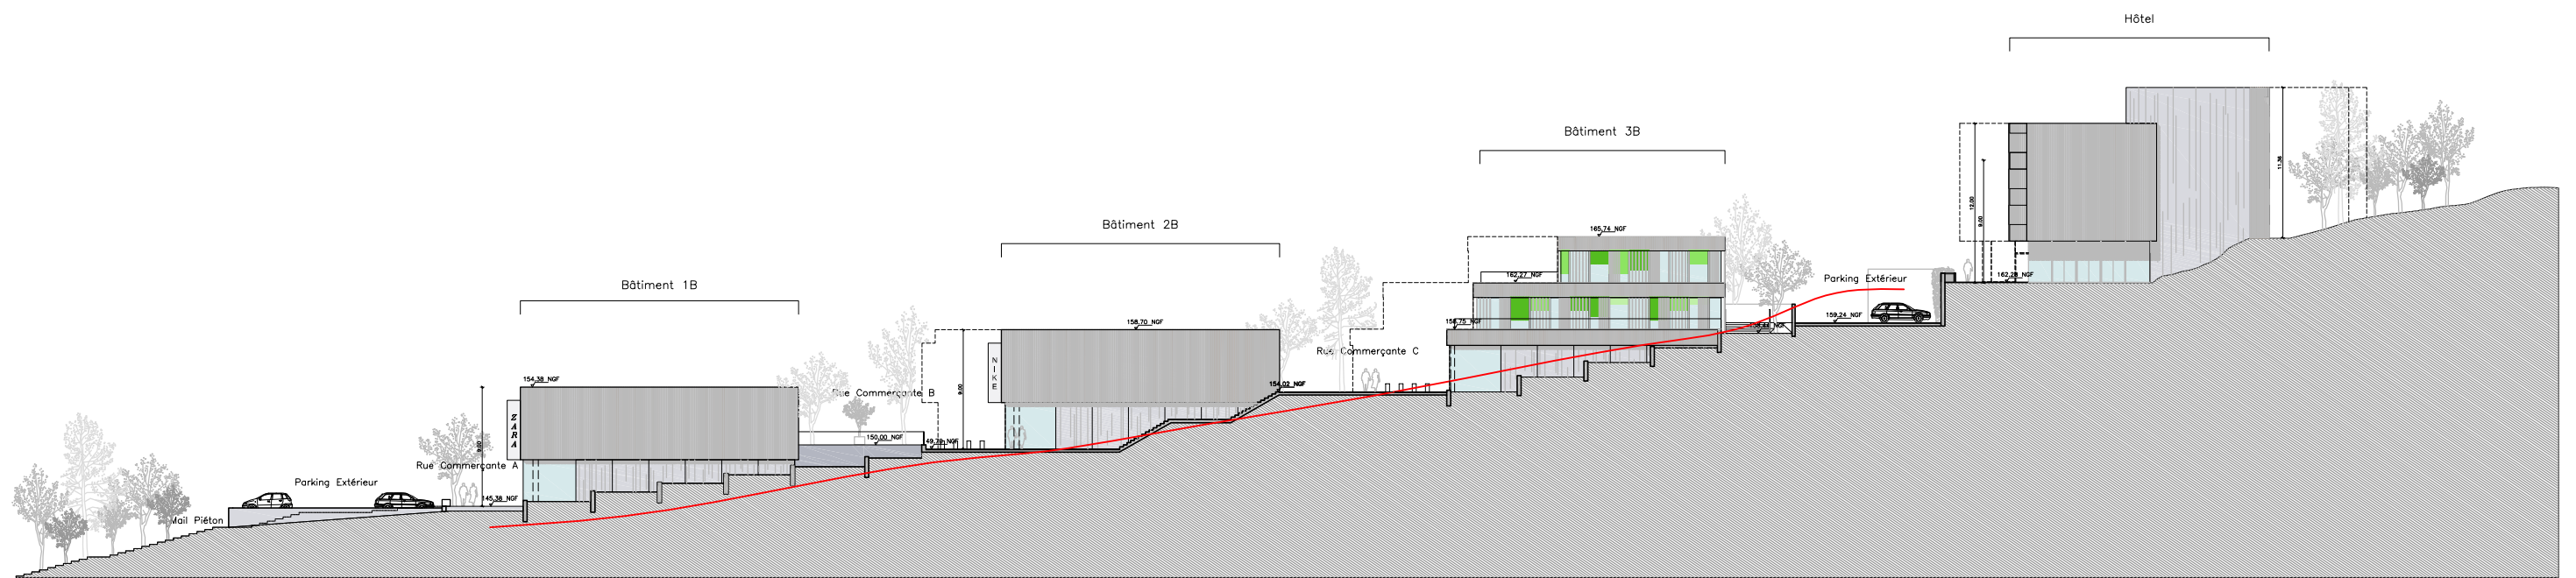

SOPHIPOLIS - VALLAURIS

ELEVATION SUD

PROGEREAL
455, promenade des Anglais - 06200 Nice
Tel : 04 93 72 00 77

W&A WILMOTTE & ASSOCIES SA
68, rue du Faubourg Saint-Antoine - 75012 PARIS
Tel : 01 53 02 22 22

Echelle	Date	Phase	Emetteur	Lot	Zone	Bâtiment	Type	Niveau	Numéro	Indice
1:500	Nov. 2012	CDAC	WIL				ELE	TN