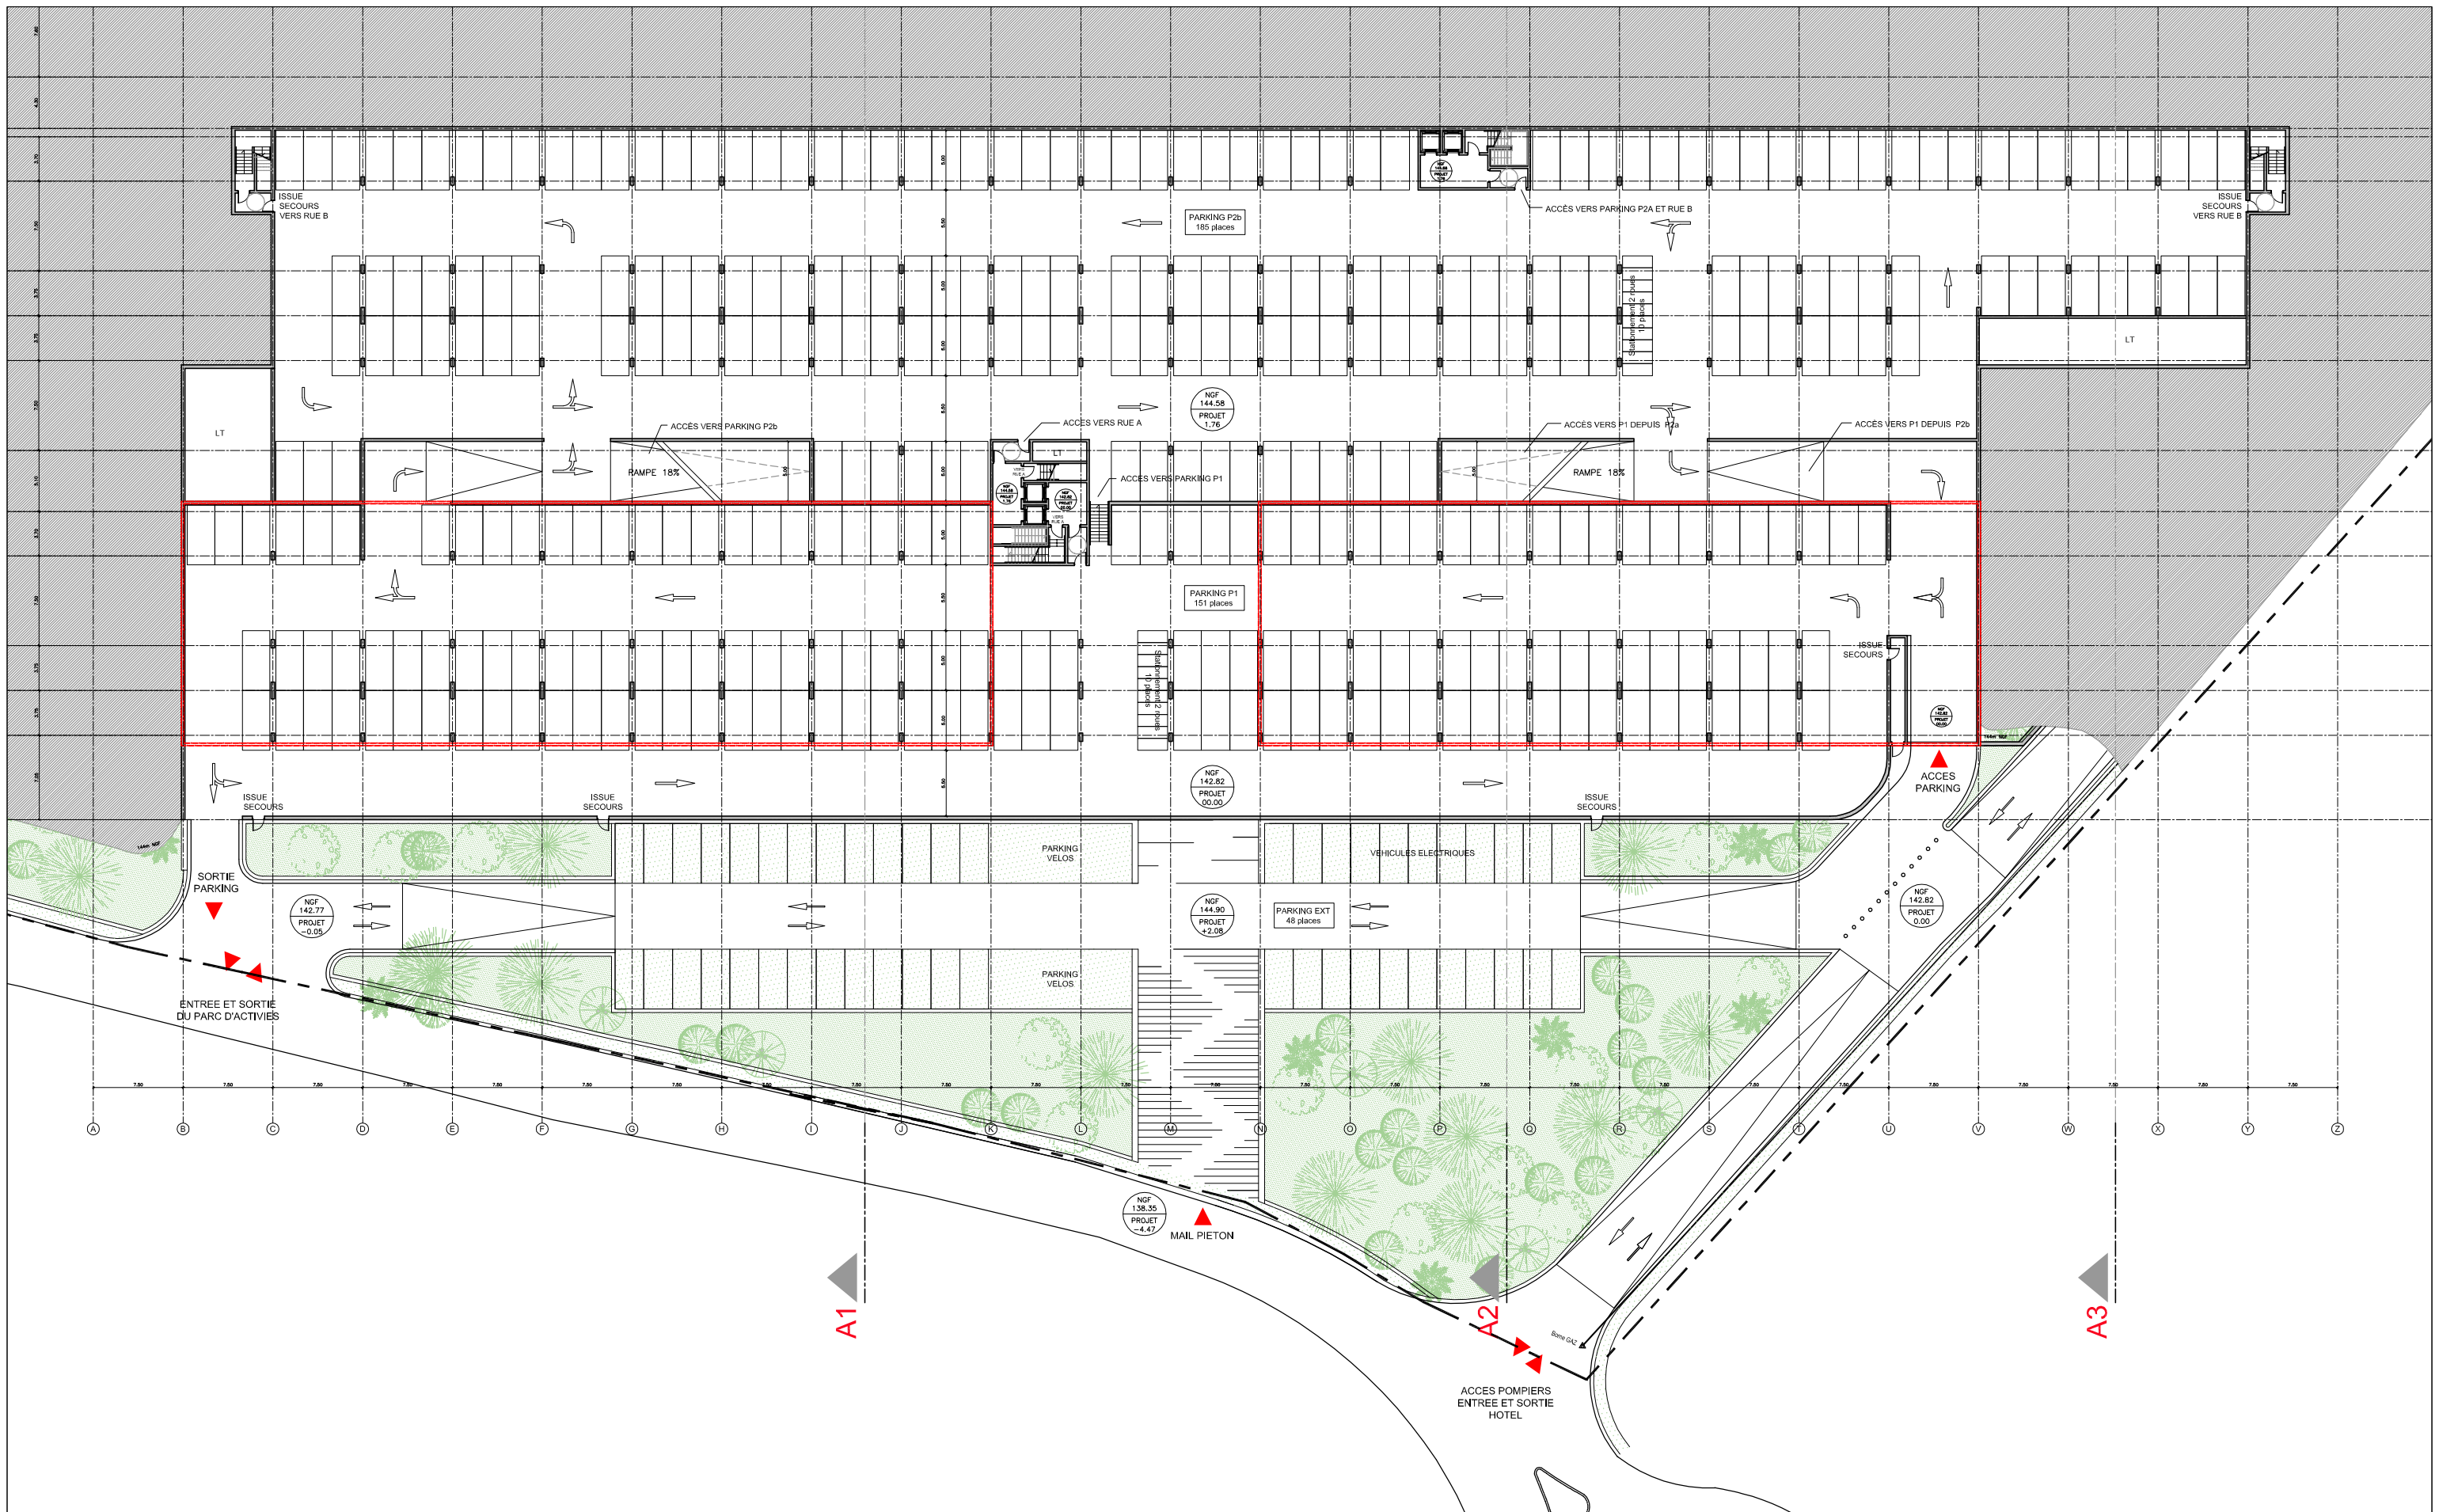

SOPHIPOLIS - VALLAURIS

PLAN DU PARKING P1 - N00 (142.82m - 144.90m NGF)

PROGEREAL
455, promenade des Anglais - 06200 Nice
Tel : 04 93 72 00 77

W&A WILMOTTE & ASSOCIES SA
68, rue du Faubourg Saint-Antoine - 75012 PARIS
Tel : 01 53 02 22 22

Echelle	Date	Phase	Emetteur	Lot	Zone	Bâtiment	Type	Niveau	Numéro	Indice
1:500	Nov. 2012	CDAC	WIL				PLN	N00