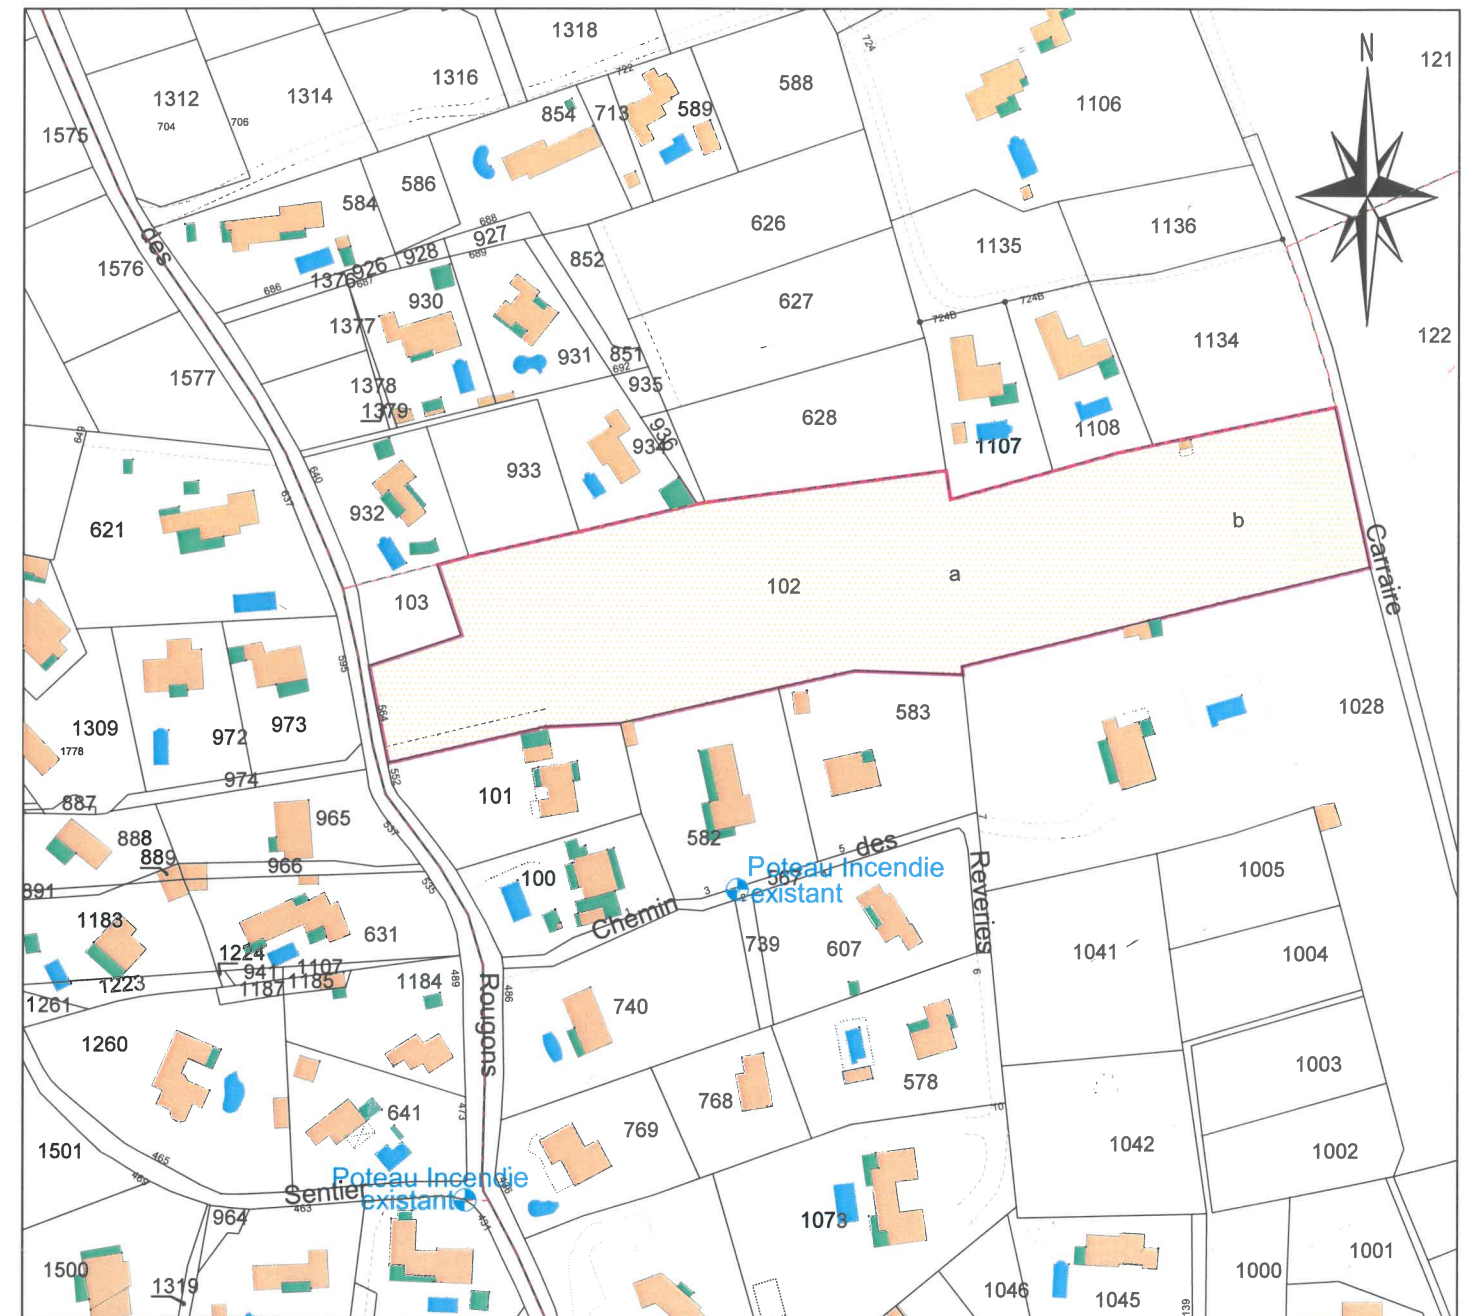

DEPARTEMENT DU VAR  
COMMUNE DE LORGUES  
LIEU-DIT : LES ROUGONS  
SECTION L n°102

PROPRIETE DE Mme MATHEVET Eliane

DP1

PLAN DE SITUATION AU 1/25000

**Cabinet ROCHE et Associés**  
S.A.R.L. de Géomètres Experts  
inscription numéro 23603  
70, ZAC de La Gueiranne - 83340  
LE CANNET DES MAURES  
TEL: 04.94.60.70.59  
laurent.rocche@geometre-expert.fr

Dressé le : 20 Janvier 2020  
Dossier 2020-12

DEPARTEMENT DU VAR  
COMMUNE DE LORGUES  
LIEU-DIT : LES ROUGONS  
SECTION L n°102

PROPRIETE DE Mme MATHEVET Eliane

DP9  
PLAN SOMMAIRE DES LIEUX

SITUATION CADASTRALE AU 1/2000