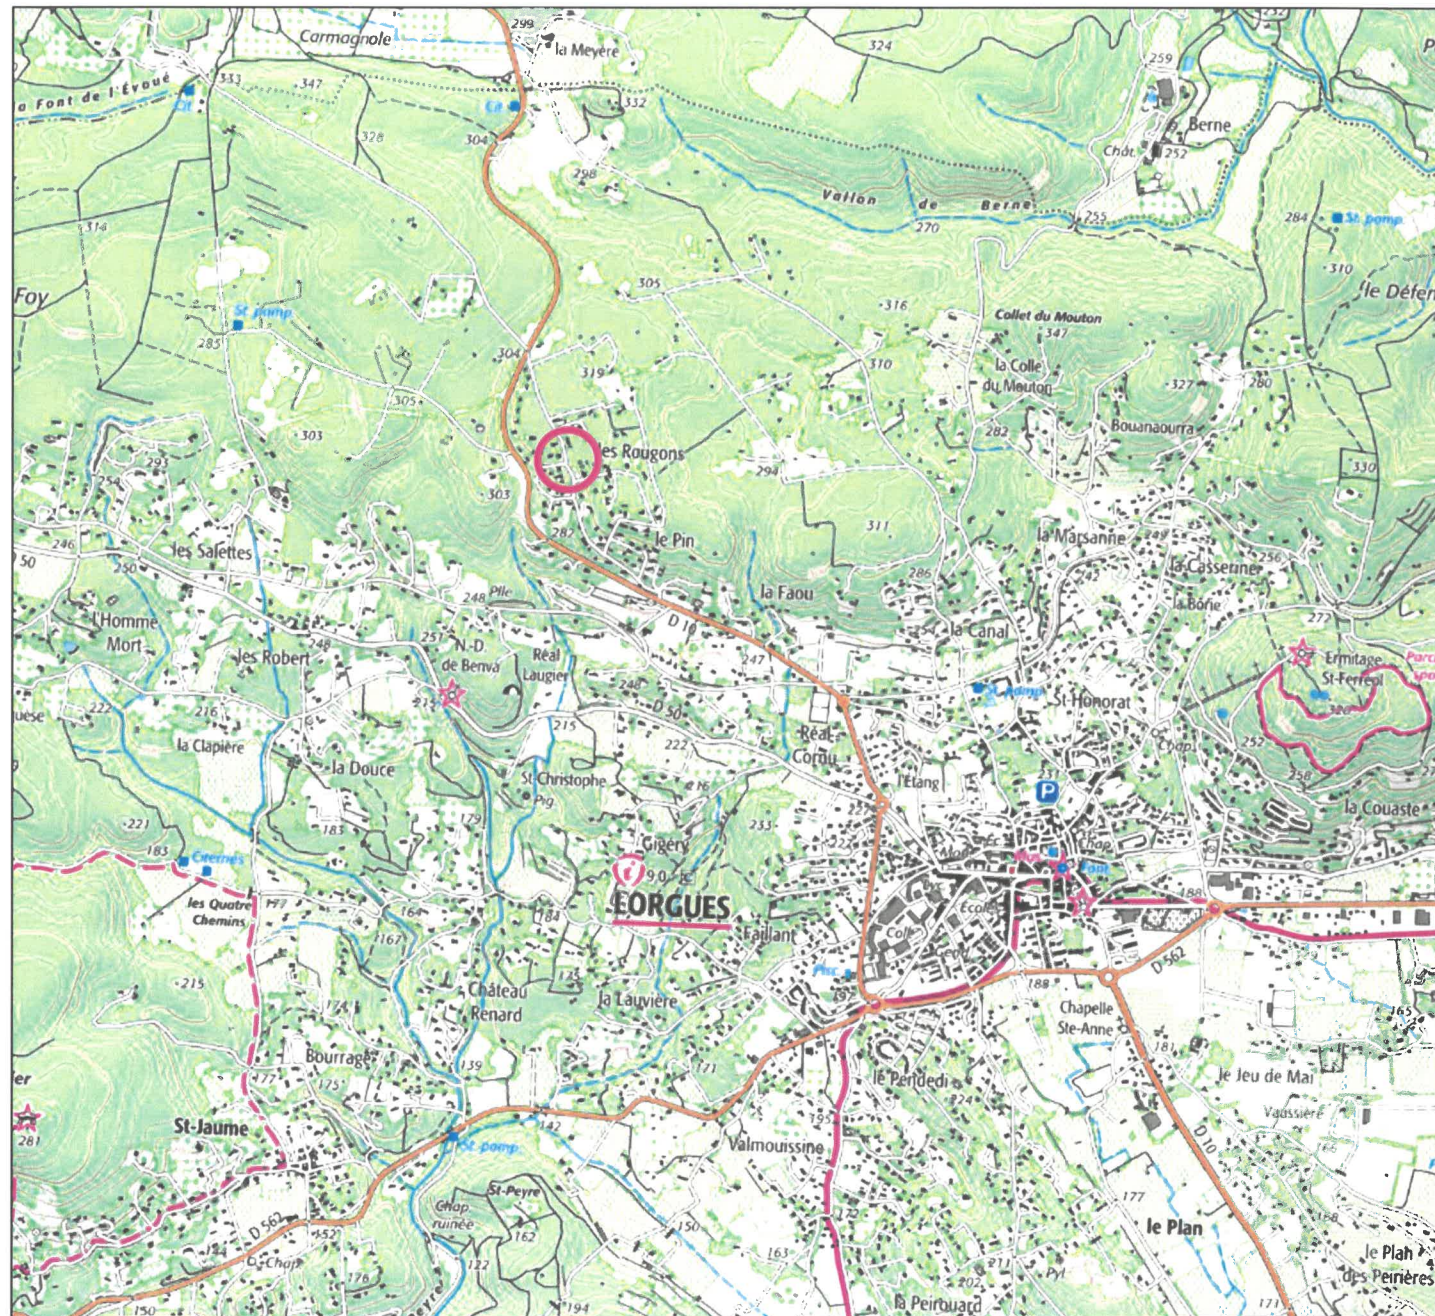

DEPARTEMENT DU VAR  
COMMUNE DE LORGUES  
LIEU-DIT : LES ROUGONS  
SECTION L n°102

PROPRIETE DE Mme MATHEVET Eliane

DP1

PLAN DE SITUATION AU 1/25000

**Cabinet ROCHE et Associés**  
S.A.R.L. de Géomètres Experts  
inscription numéro 23603  
70, ZAC de La Gueiranne - 83340  
LE CANNET DES MAURES  
TEL: 04.94.60.70.59  
laurent.rocche@geometre-expert.fr

Dressé le : 20 Janvier 2020  
Dossier 2020-12

DEPARTEMENT DU VAR  
COMMUNE DE LORGUES  
LIEU-DIT : LES ROUGONS  
SECTION L n°102

PROPRIETE DE Mme MATHEVET Eliane

DP9  
PLAN SOMMAIRE DES LIEUX

SITUATION CADASTRALE AU 1/2000