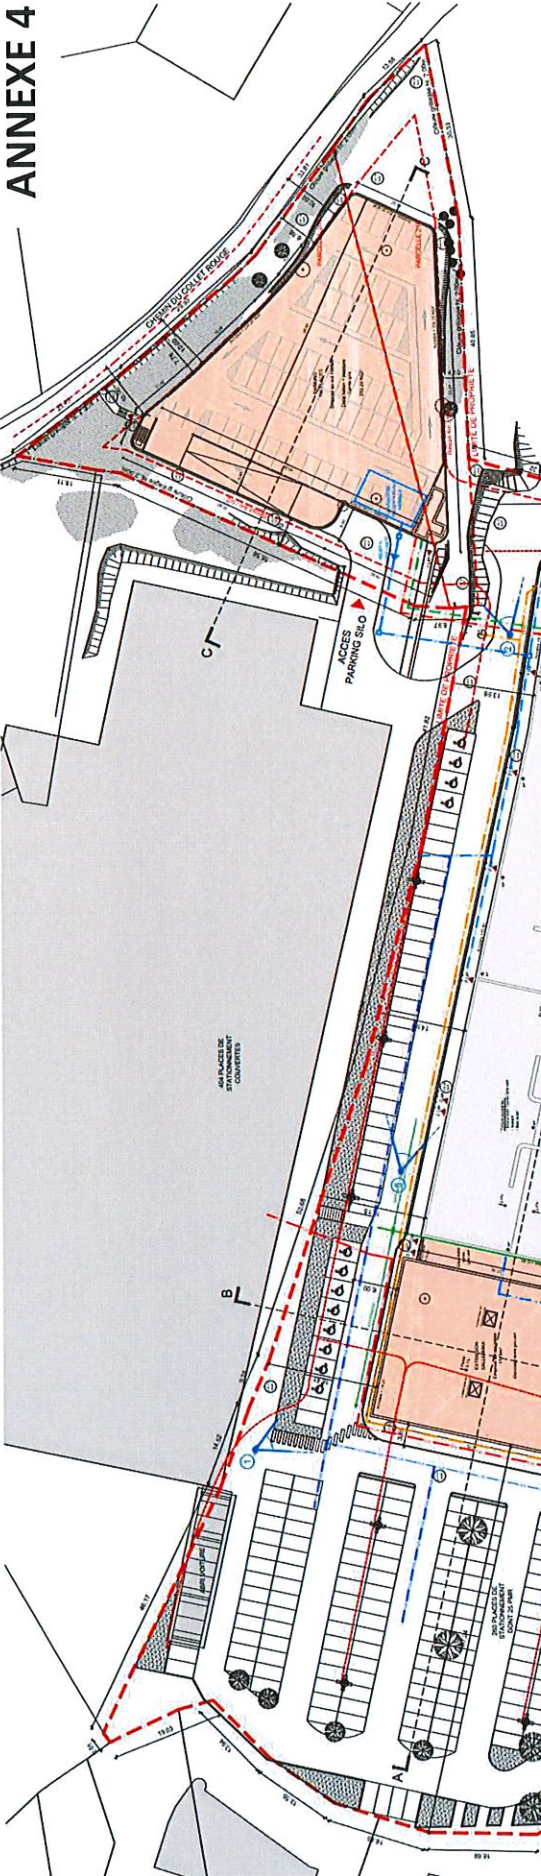

Handwritten signature

ANNEXE 4

LEGENDE

- Réseaux eaux pluviales
- Réseaux eaux potables
- Réseaux eaux usées
- Réseaux gaz
- Réseaux fibre optique
- Réseaux câbles
- Réseaux éclairage
- Réseaux télécom
- Réseaux chauffage
- Réseaux ventilation
- Réseaux évacuation

SOCIÉTÉ IMMOBILIÈRE DU PATHÉ PALACE
 Chemin des Pennes aux Pins
 13170 Les Pennes Mirabeau

PATHÉ - PLAN DE CAMPAGNE
 13170 Les Pennes Mirabeau

PC 2 - PLAN DE MASSE

PC

PROJET	45524
DATE	303
TYPE	D
ÉCHELLE	1/400
DATE DE RÉVISION	24/07/17
DESIGNÉ PAR	JL

LYON
 45524-3-Mas_D