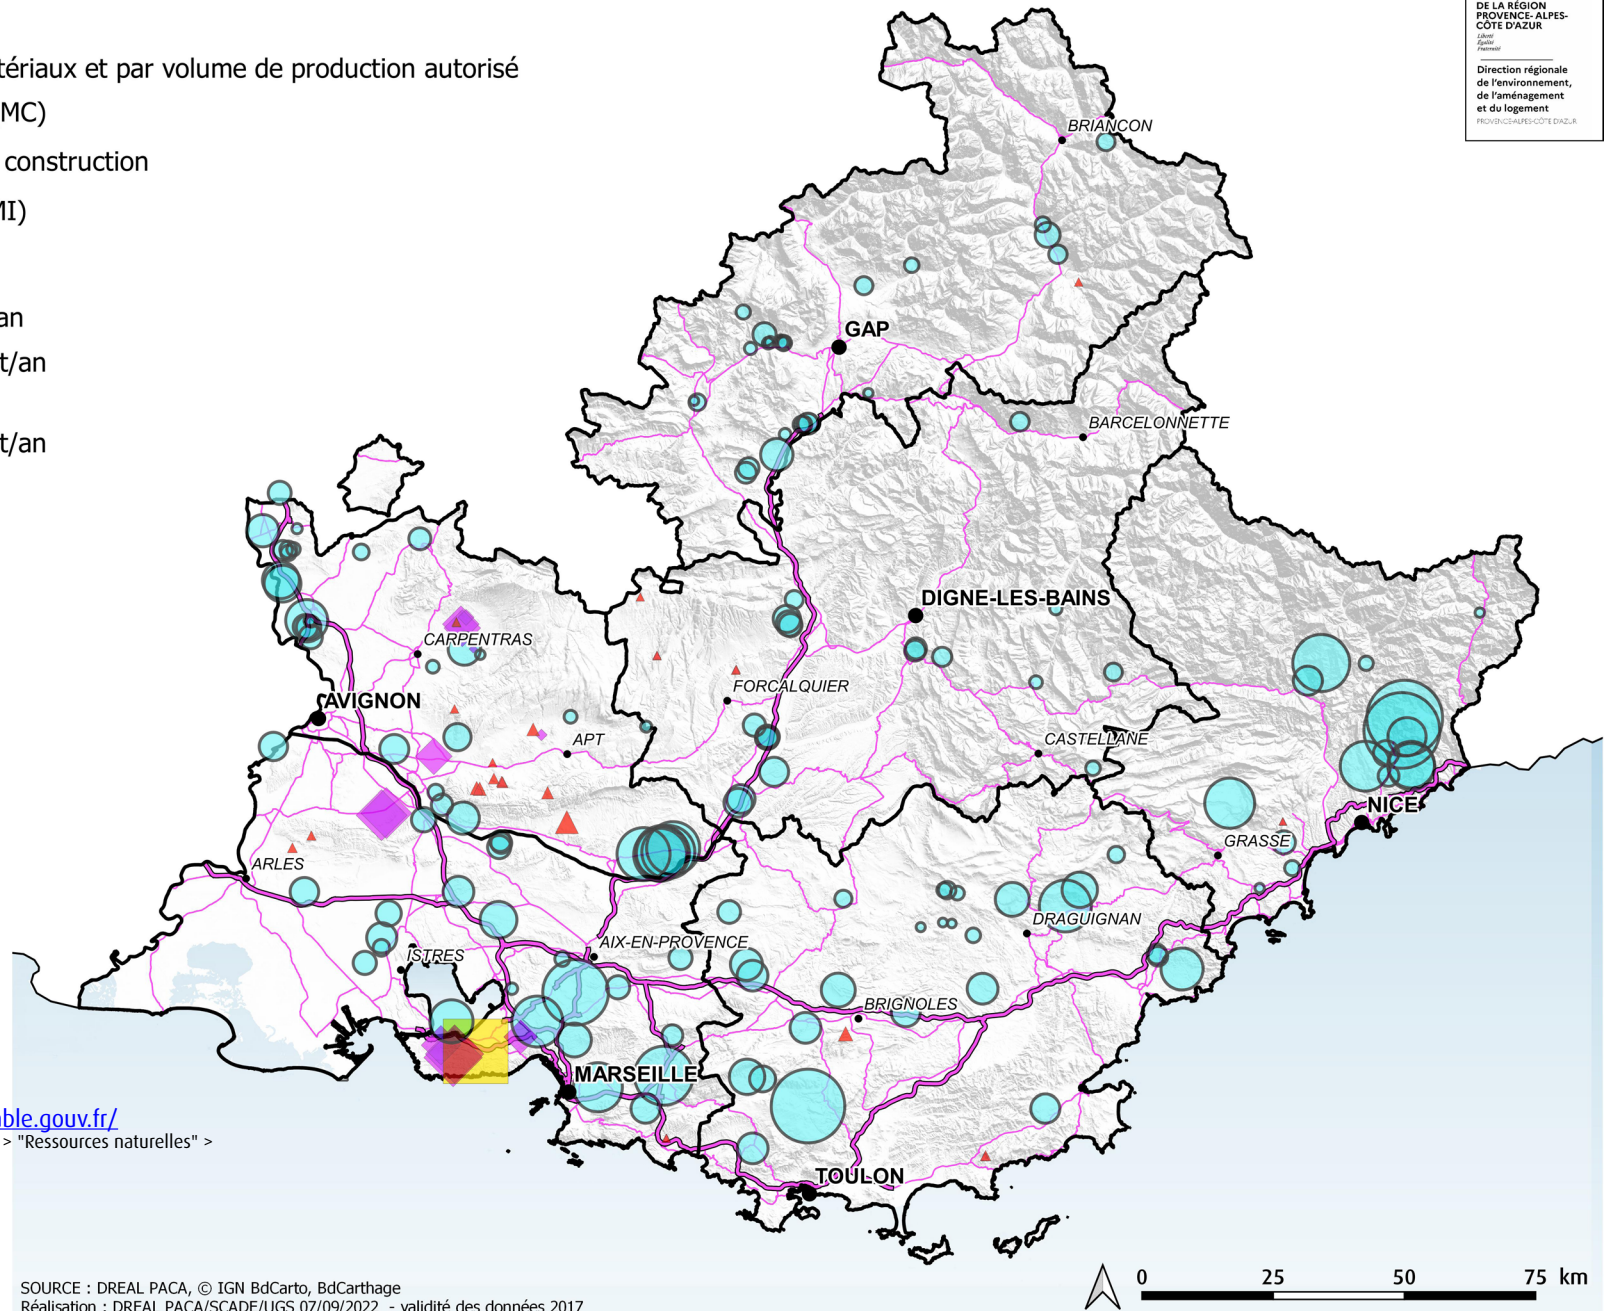

Carrières par type d'usage de matériaux et par volume de production autorisé

Réseau routier

POUR EN SAVOIR PLUS

- <http://www.paca.developpement-durable.gouv.fr/>
Thématique "Biodiversité - Paysages - Eau" > "Ressources naturelles" > "Schéma régional des carrières - SRC"

SOURCE : DREAL PACA, © IGN BdCarto, BdCarthage
Réalisation : DREAL PACA/SCADE/UGS 07/09/2022 - validité des données 2017