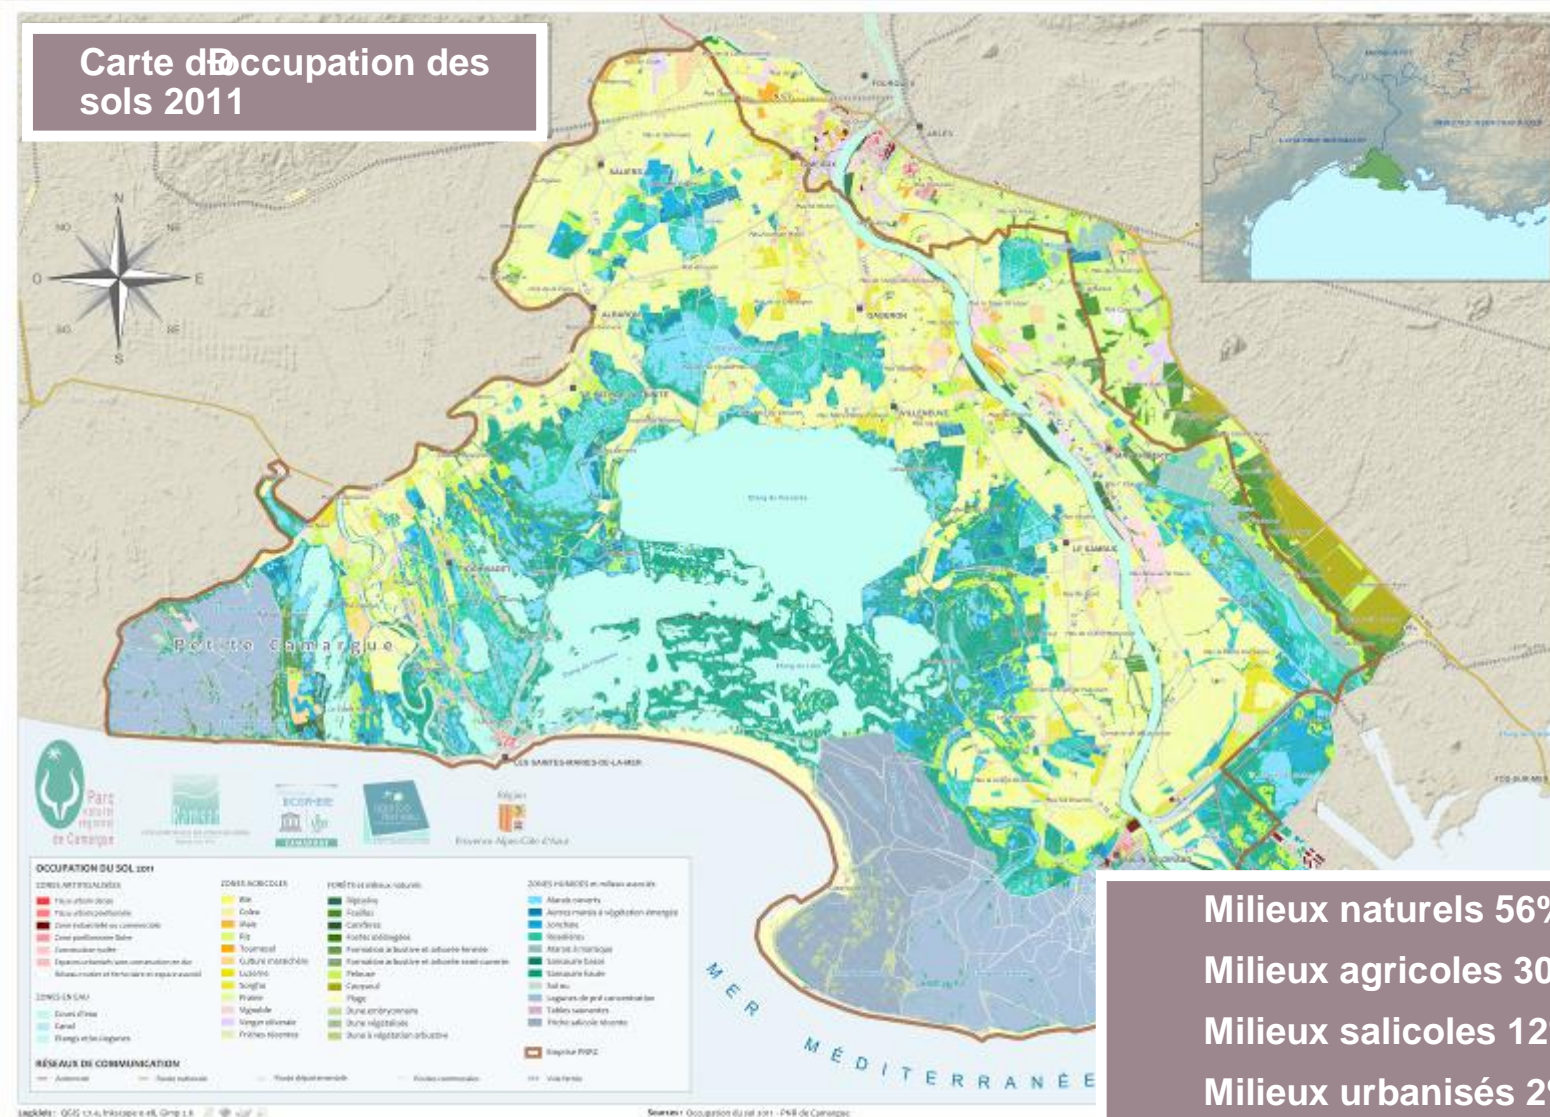

Parc naturel régional

de **Camargue**

## Comité Régional Biodiversité Provence-Alpes-Côte d'Azur

Veille et renforcement des continuités  
écologiques en Camargue

Didier Olivry  
17 septembre 2013

## Parc naturel régional de Camargue

Carte d'occupation des sols 2011

**Milieus naturels 56%**  
**Milieus agricoles 30%**  
**Milieus salicoles 12%**  
**Milieus urbanisés 2%**

## Plan de Parc