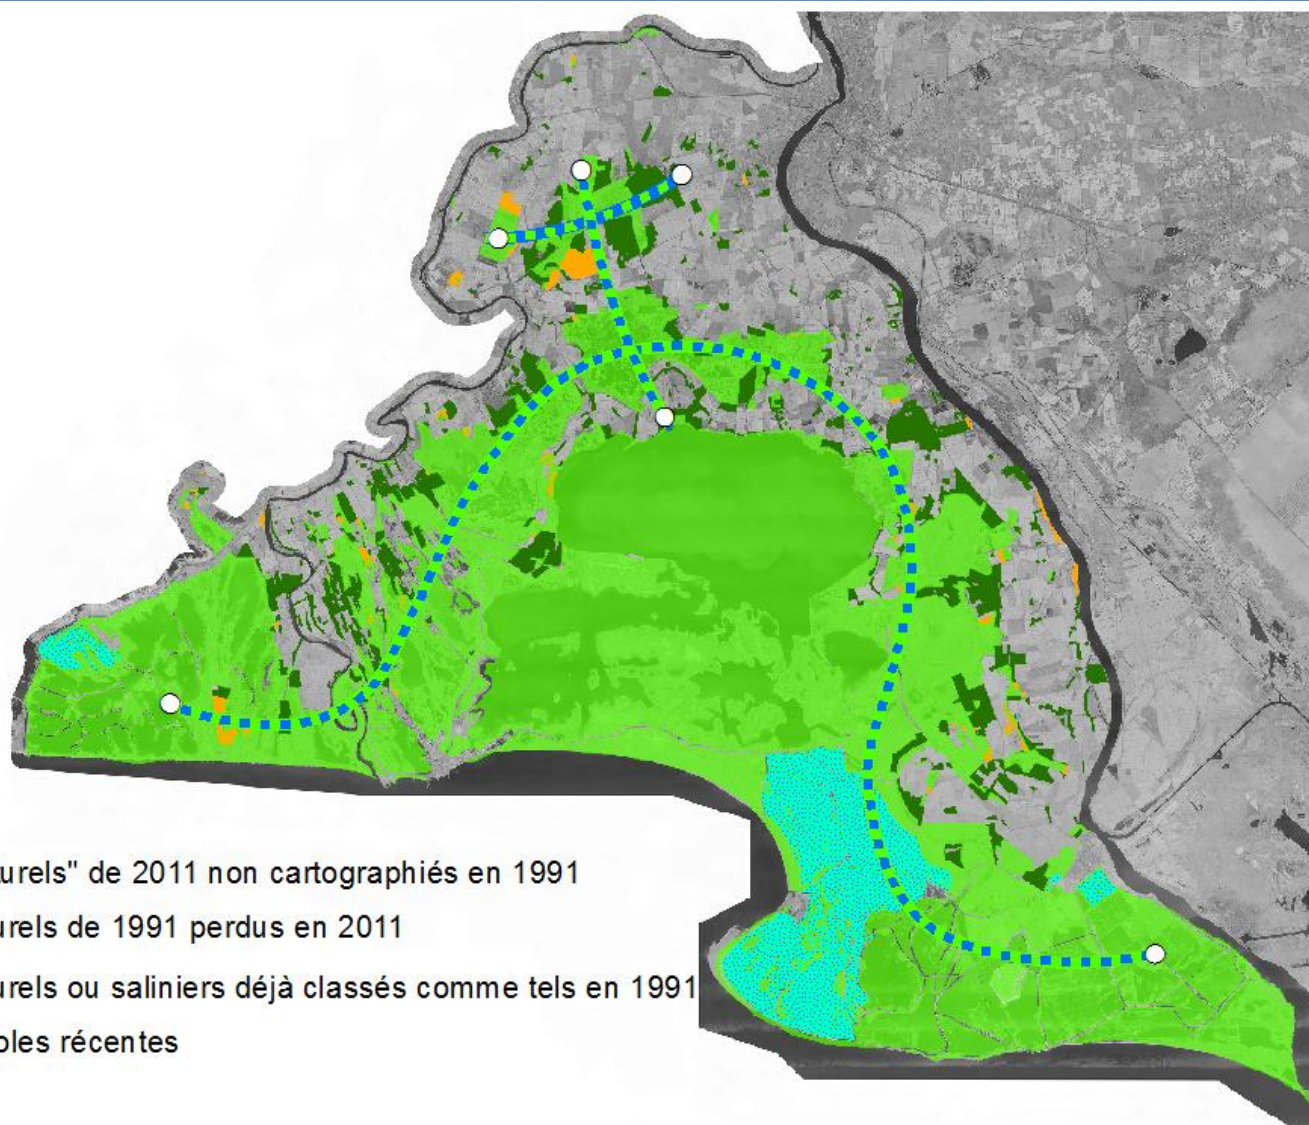

## Plan de Parc

### Plan de parc

-  Zones agricole d'intérêt paysager majeur
-  Zones agricole à potentiel écologique

-  Espaces "naturels" de 2011 non cartographiés en 1991
-  Espaces naturels de 1991 perdus en 2011
-  Espaces naturels ou saliniers déjà classés comme tels en 1991
-  Friches salicoles récentes

## Continuité écologique à maintenir ou restaurer

-  Espaces "naturels" de 2011 non cartographiés en 1991
-  Espaces naturels de 1991 perdus en 2011
-  Espaces naturels ou saliniers déjà classés comme tels en 1991
-  Fiches salicoles récentes

### Sur le territoire de la Camargue gardoise

6 000 mètres linéaires ont été plantés en secteur privé durant le printemps 2013 et 3 200 mètres linéaires supplémentaires seront plantés cet automne.

Au total, 15 691 mètres linéaires ont été plantés à ce jour.