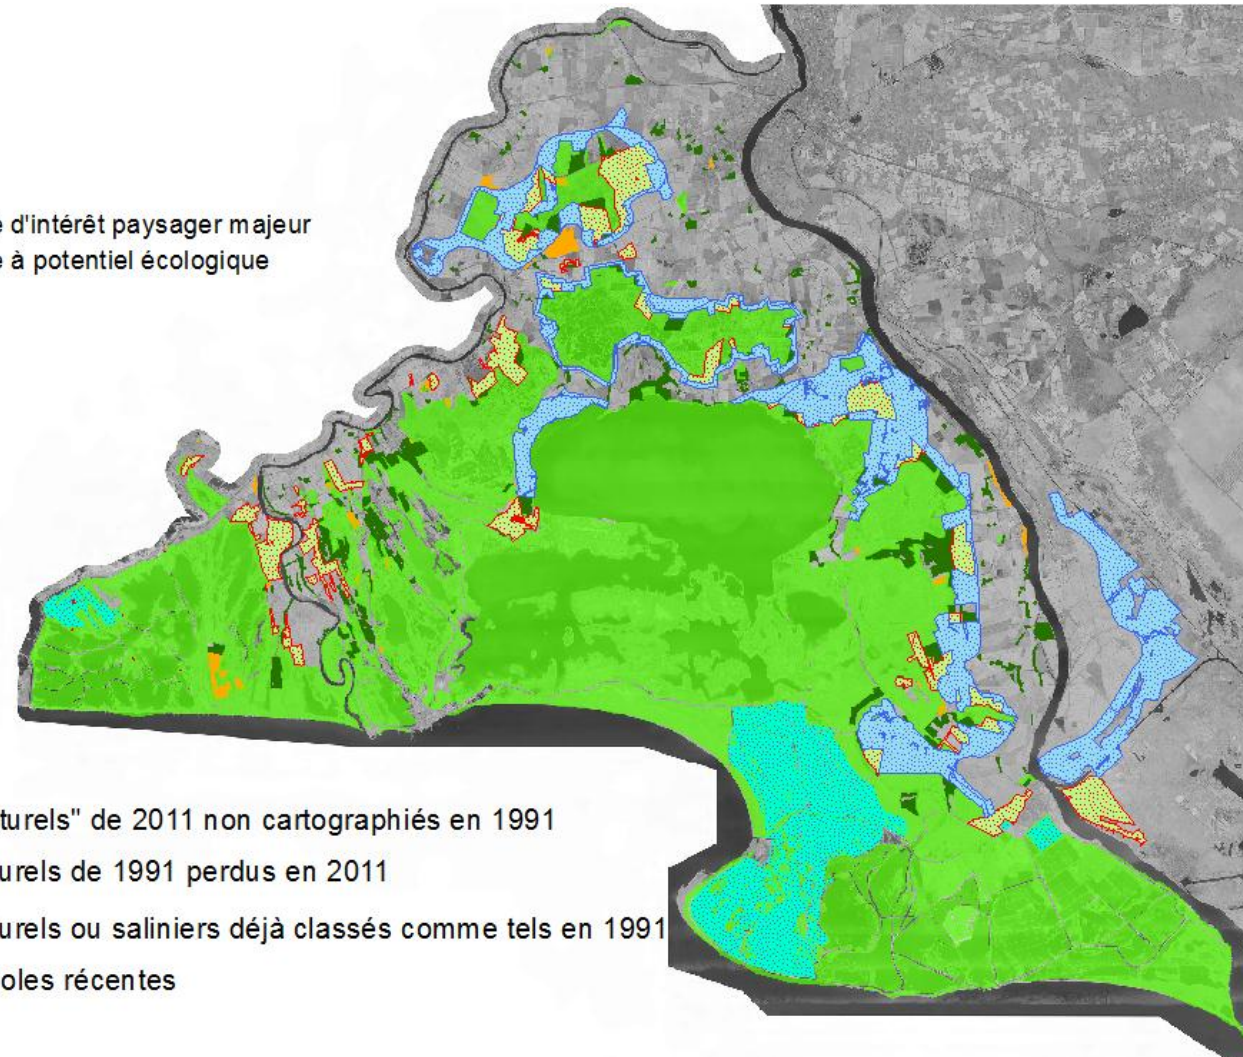

## Parc naturel régional de Camargue

Carte d'occupation des sols 2011

**Milieus naturels 56%**  
**Milieus agricoles 30%**  
**Milieus salicoles 12%**  
**Milieus urbanisés 2%**

## Plan de Parc

### Plan de parc

-  Zones agricole d'intérêt paysager majeur
-  Zones agricole à potentiel écologique

-  Espaces "naturels" de 2011 non cartographiés en 1991
-  Espaces naturels de 1991 perdus en 2011
-  Espaces naturels ou saliniers déjà classés comme tels en 1991
-  Friches salicoles récentes

### Sur le territoire de la Camargue gardoise

6 000 mètres linéaires ont été plantés en secteur privé durant le printemps 2013 et 3 200 mètres linéaires supplémentaires seront plantés cet automne.

Au total, 15 691 mètres linéaires ont été plantés à ce jour.