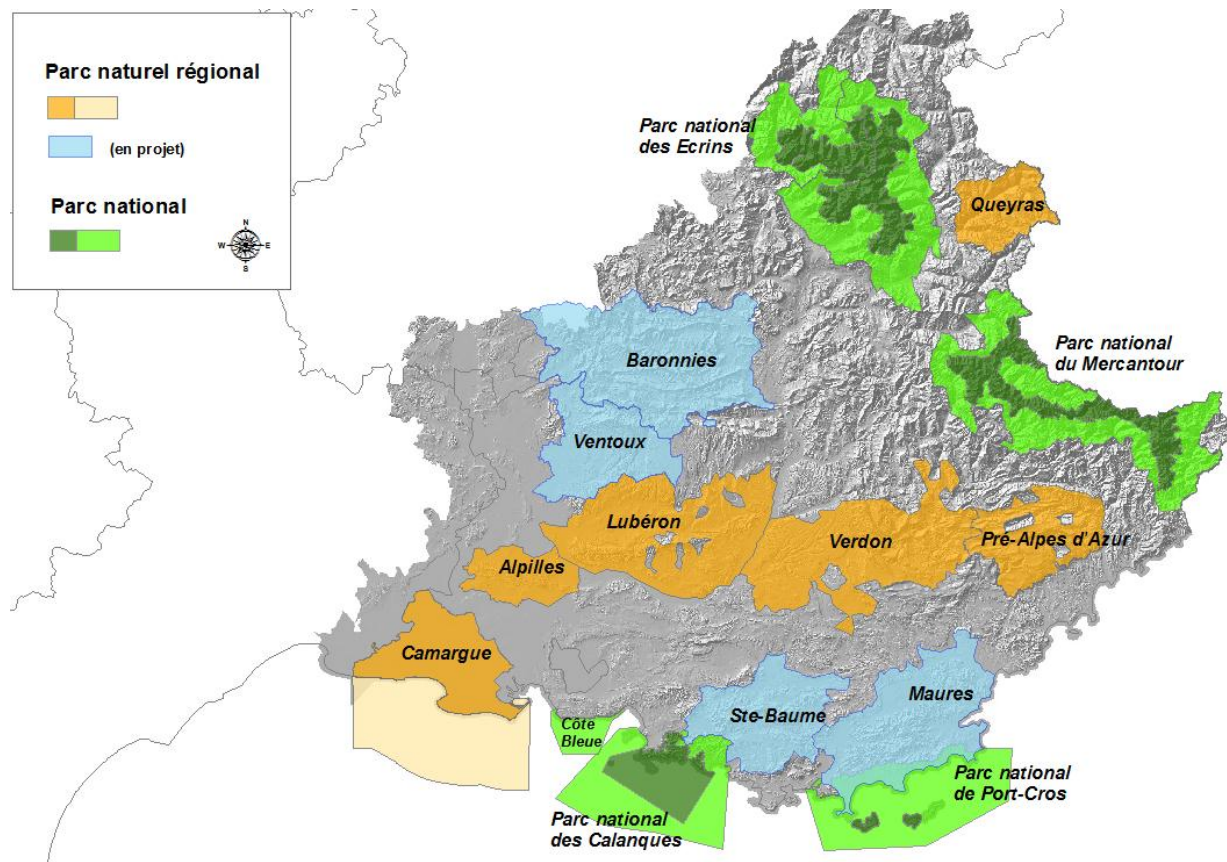

Région Provence-Alpes-Côte d'Azur