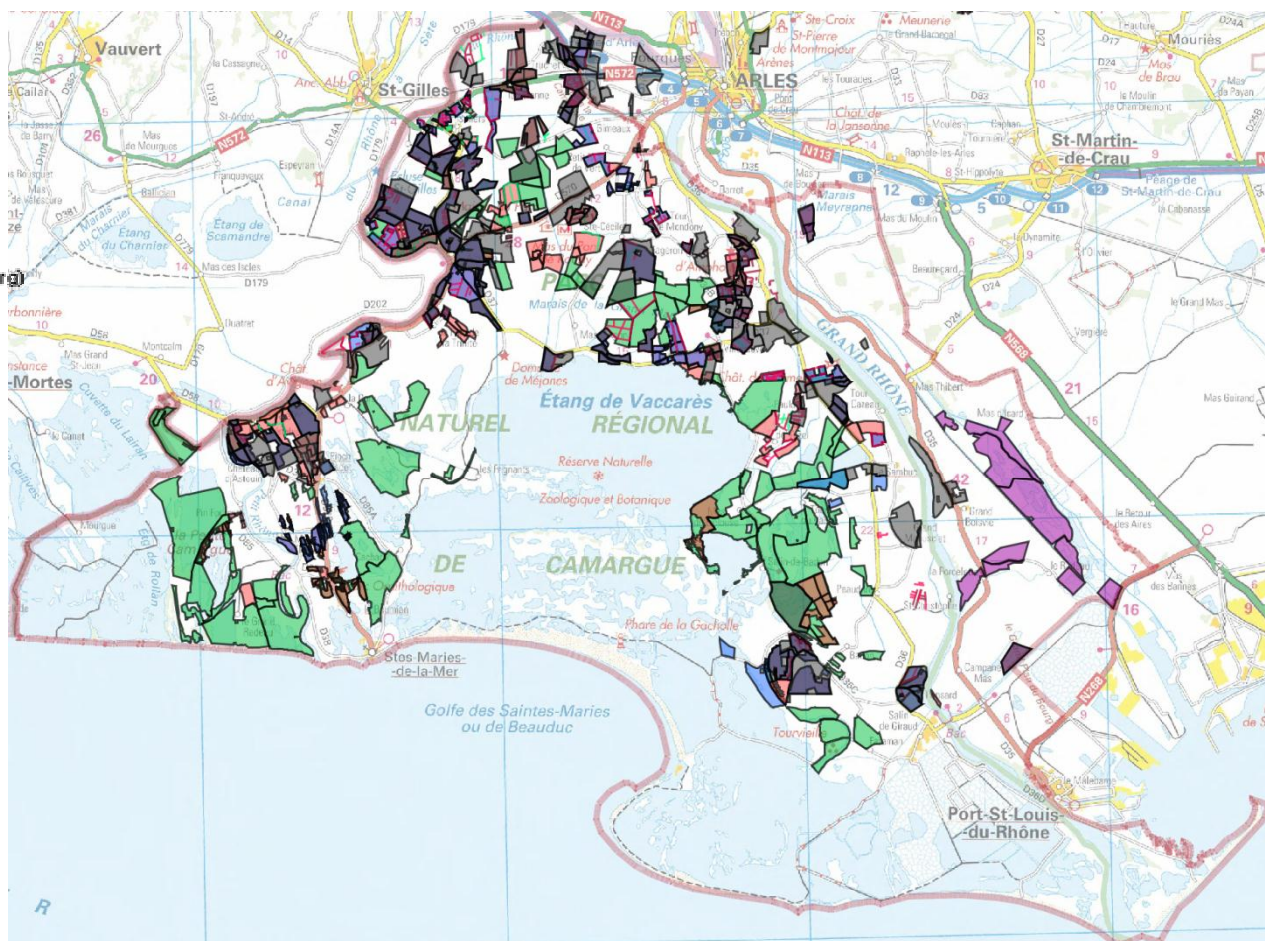

Parc naturel régional

de Camargue

Contrat agriculture environnement

- Périimètre du parc
- MAE 2009
- MAE 2009 lineaire
- CTE - CAD (2000/2007)
- DL de 1999 à 2005 (planbourg)
- DL de 1999 à 2005 (IleC am)
- MAE 2008 lineaire
- MAE 2008