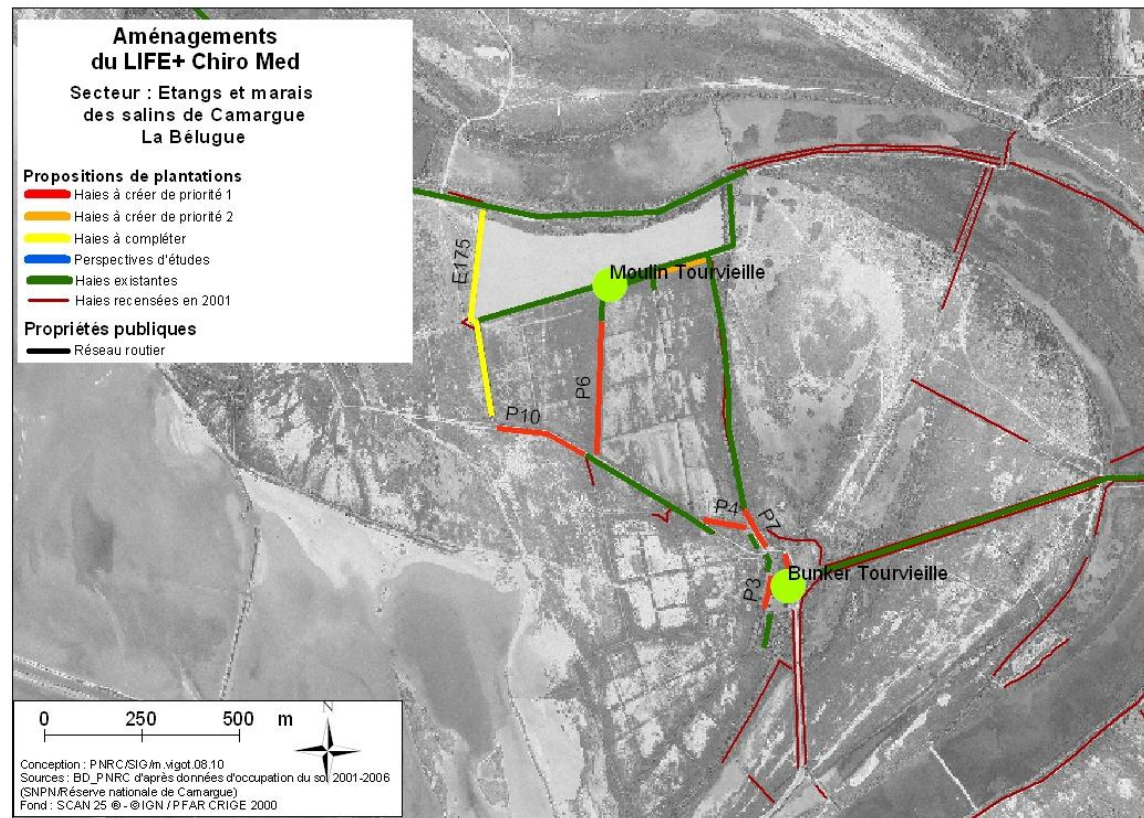

Les résultats

Sur les terrains du Conservatoire du littoral

680 mètres linéaires ont été plantés ce printemps 2013.

605 mètres linéaires seront plantés cet automne 2013 et un linéaire de haies existantes de 540ml sera complété.