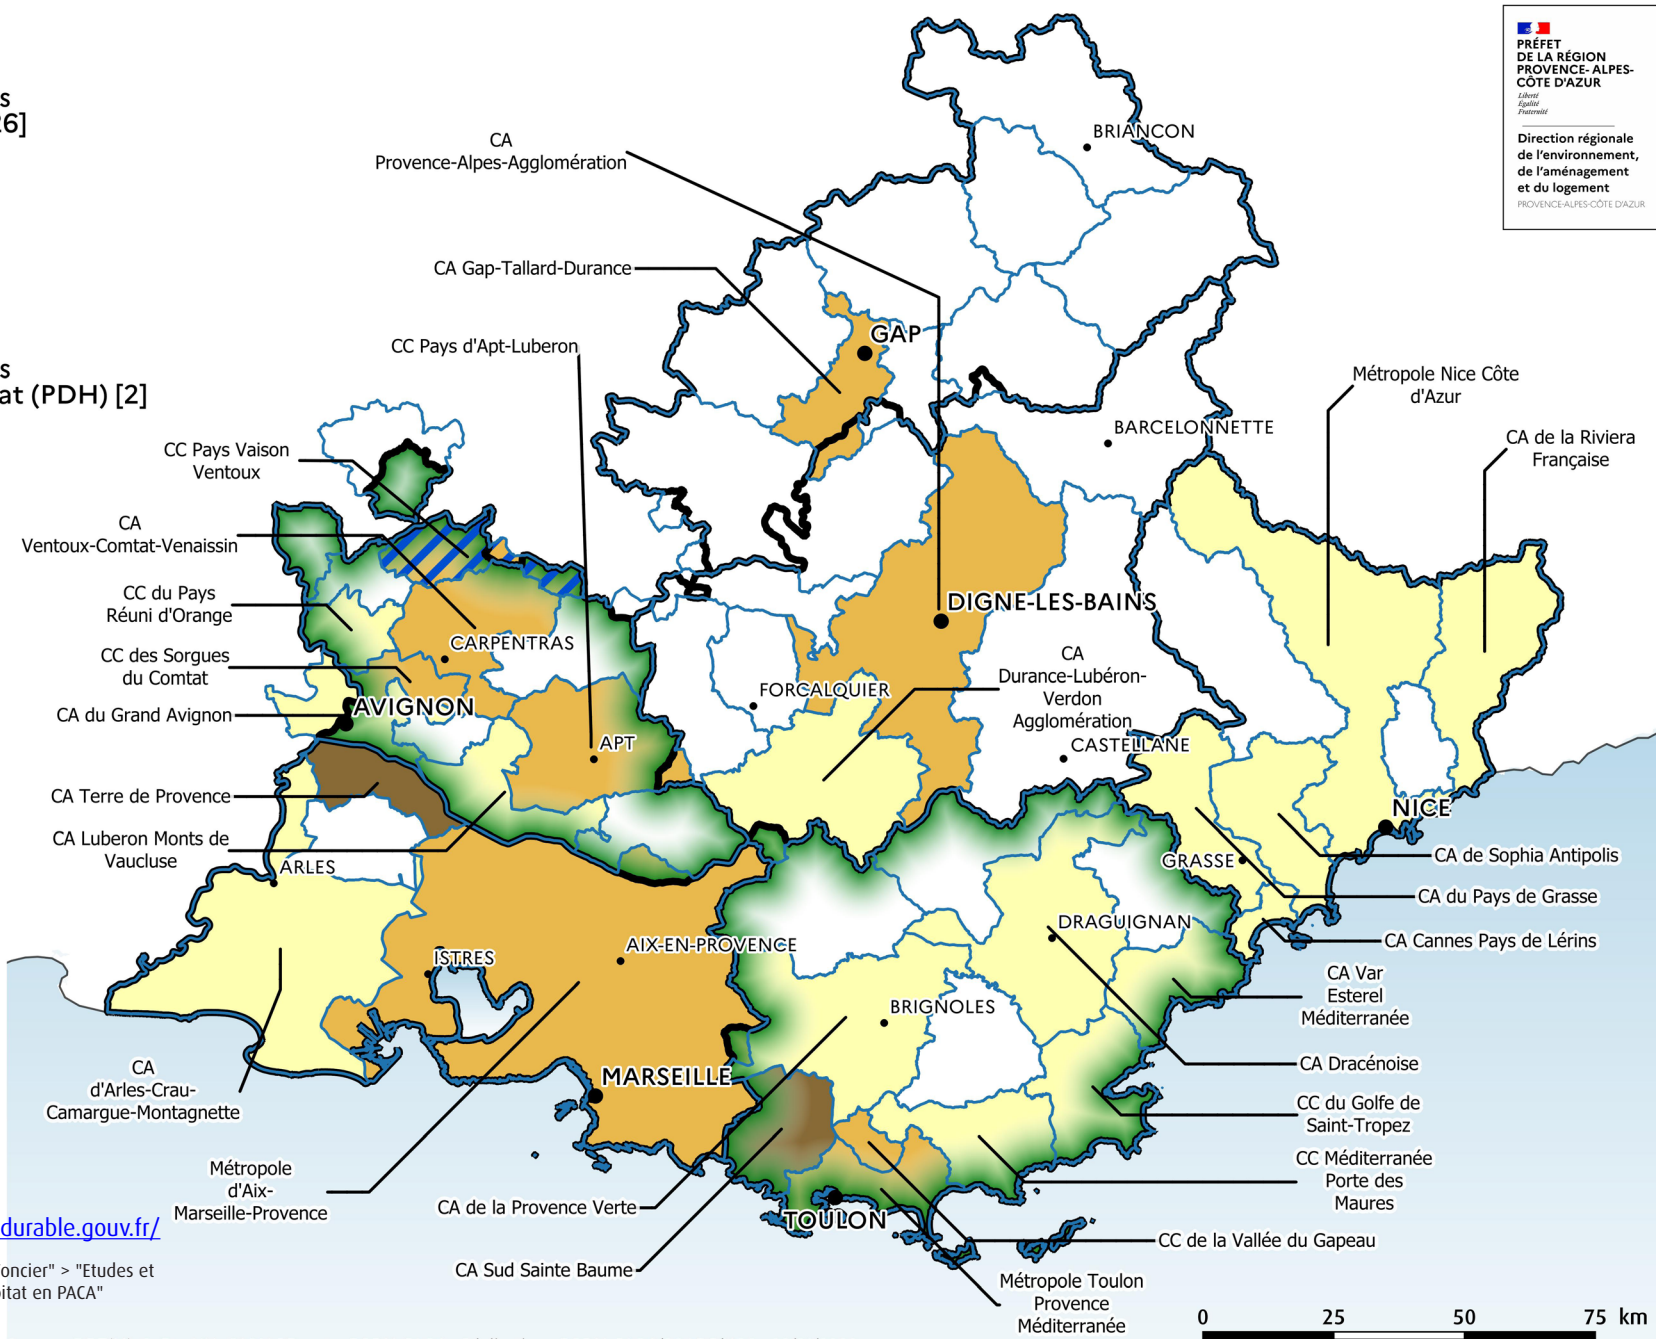

PROGRAMMES LOCAUX DE L'HABITAT (PLH) / PLANS DÉPARTEMENTAUX DE L'HABITAT (PDH)

Données : Juin 2022

EPCI

Etat d'avancement des Plans Locaux de l'Habitat (PLH) [26]

Approuvé [15]

Engagé [9]

Non engagé [2]

Volontaire [1]

Etat d'avancement des Plans Départementaux de l'Habitat (PDH) [2]

Approuvé

POUR EN SAVOIR PLUS

• <http://www.paca.developpement-durable.gouv.fr/>

Rubrique "Logement - Construction - Foncier" > "Etudes et Publications" > "Atlas régional de l'habitat en PACA"

Source : DDT(M), SuDocUH, ©IGN BDcarto, DREAL PACA - Réalisation : DREAL PACA/SCADE/JGS - 09/01/2023