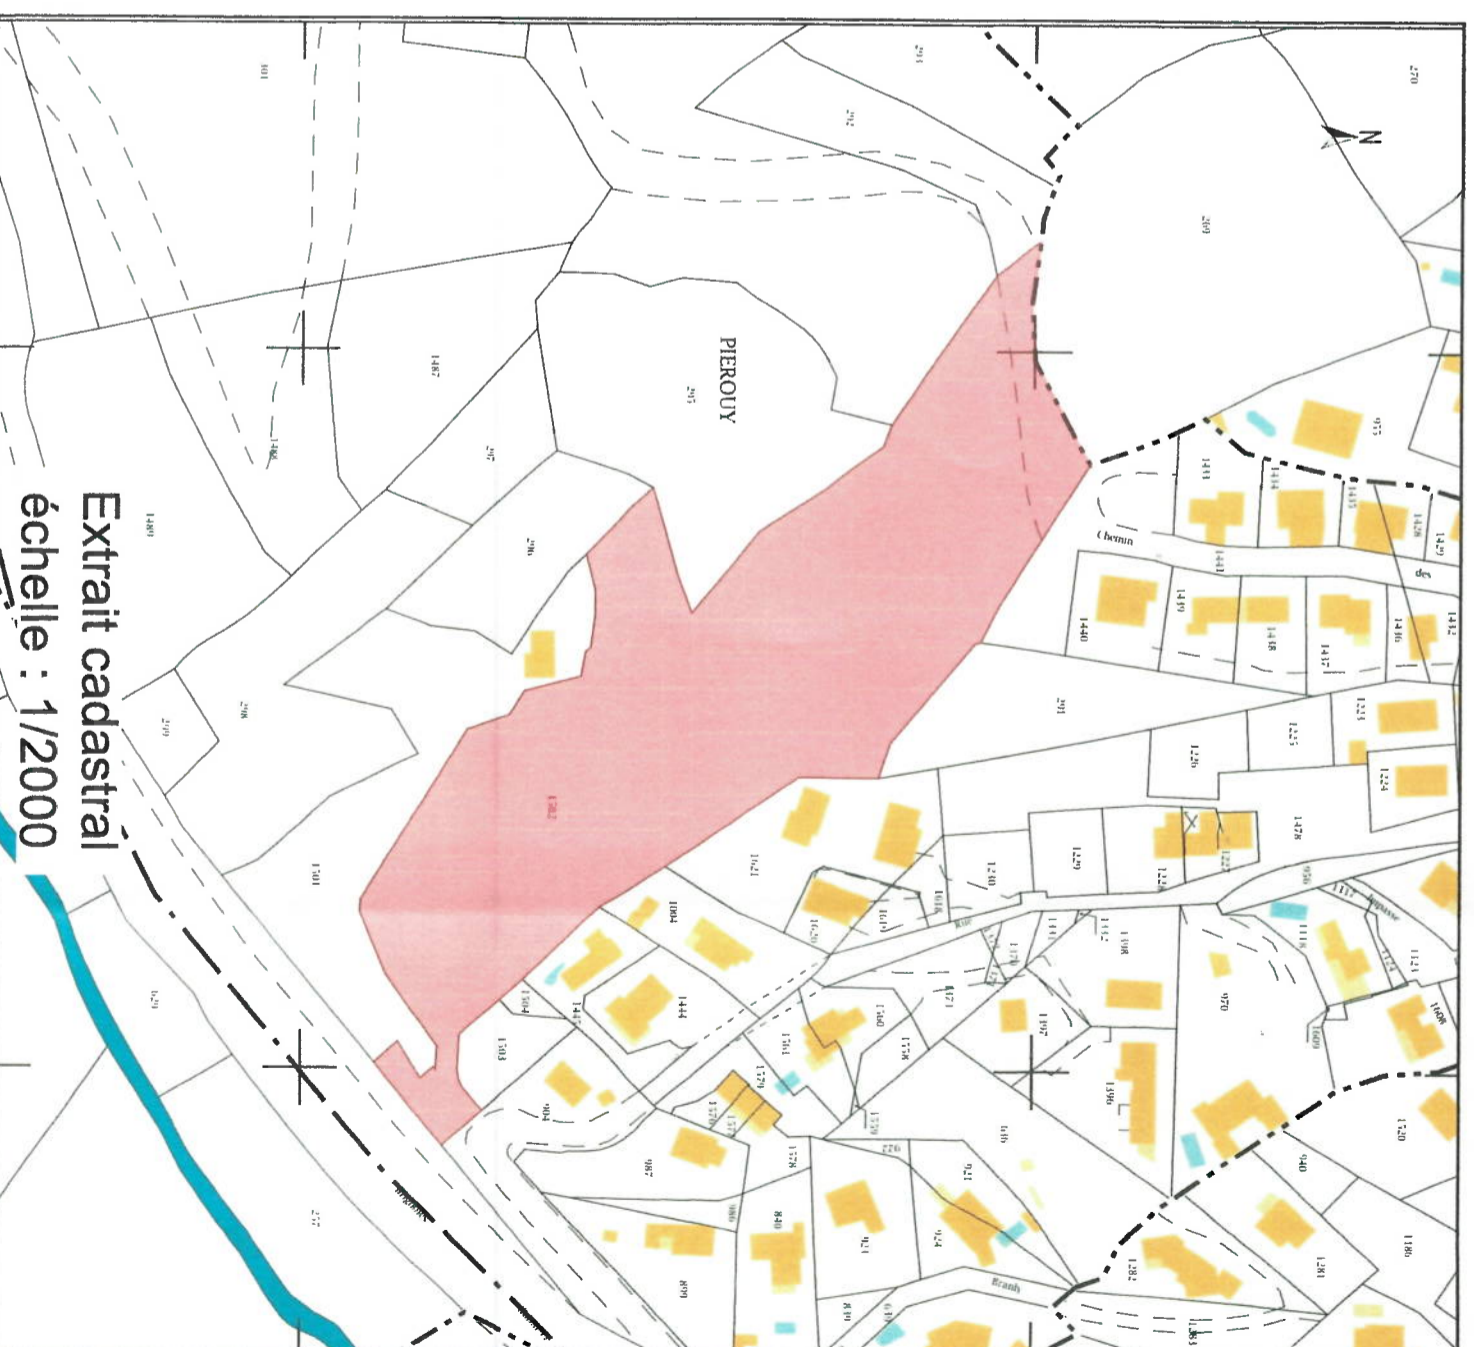

PA1

Dossier : 2009-06-18

Lotissement

" Les Hauts de Pierouy "

Plan de situation

Extrait cadastral
échelle : 1/2000