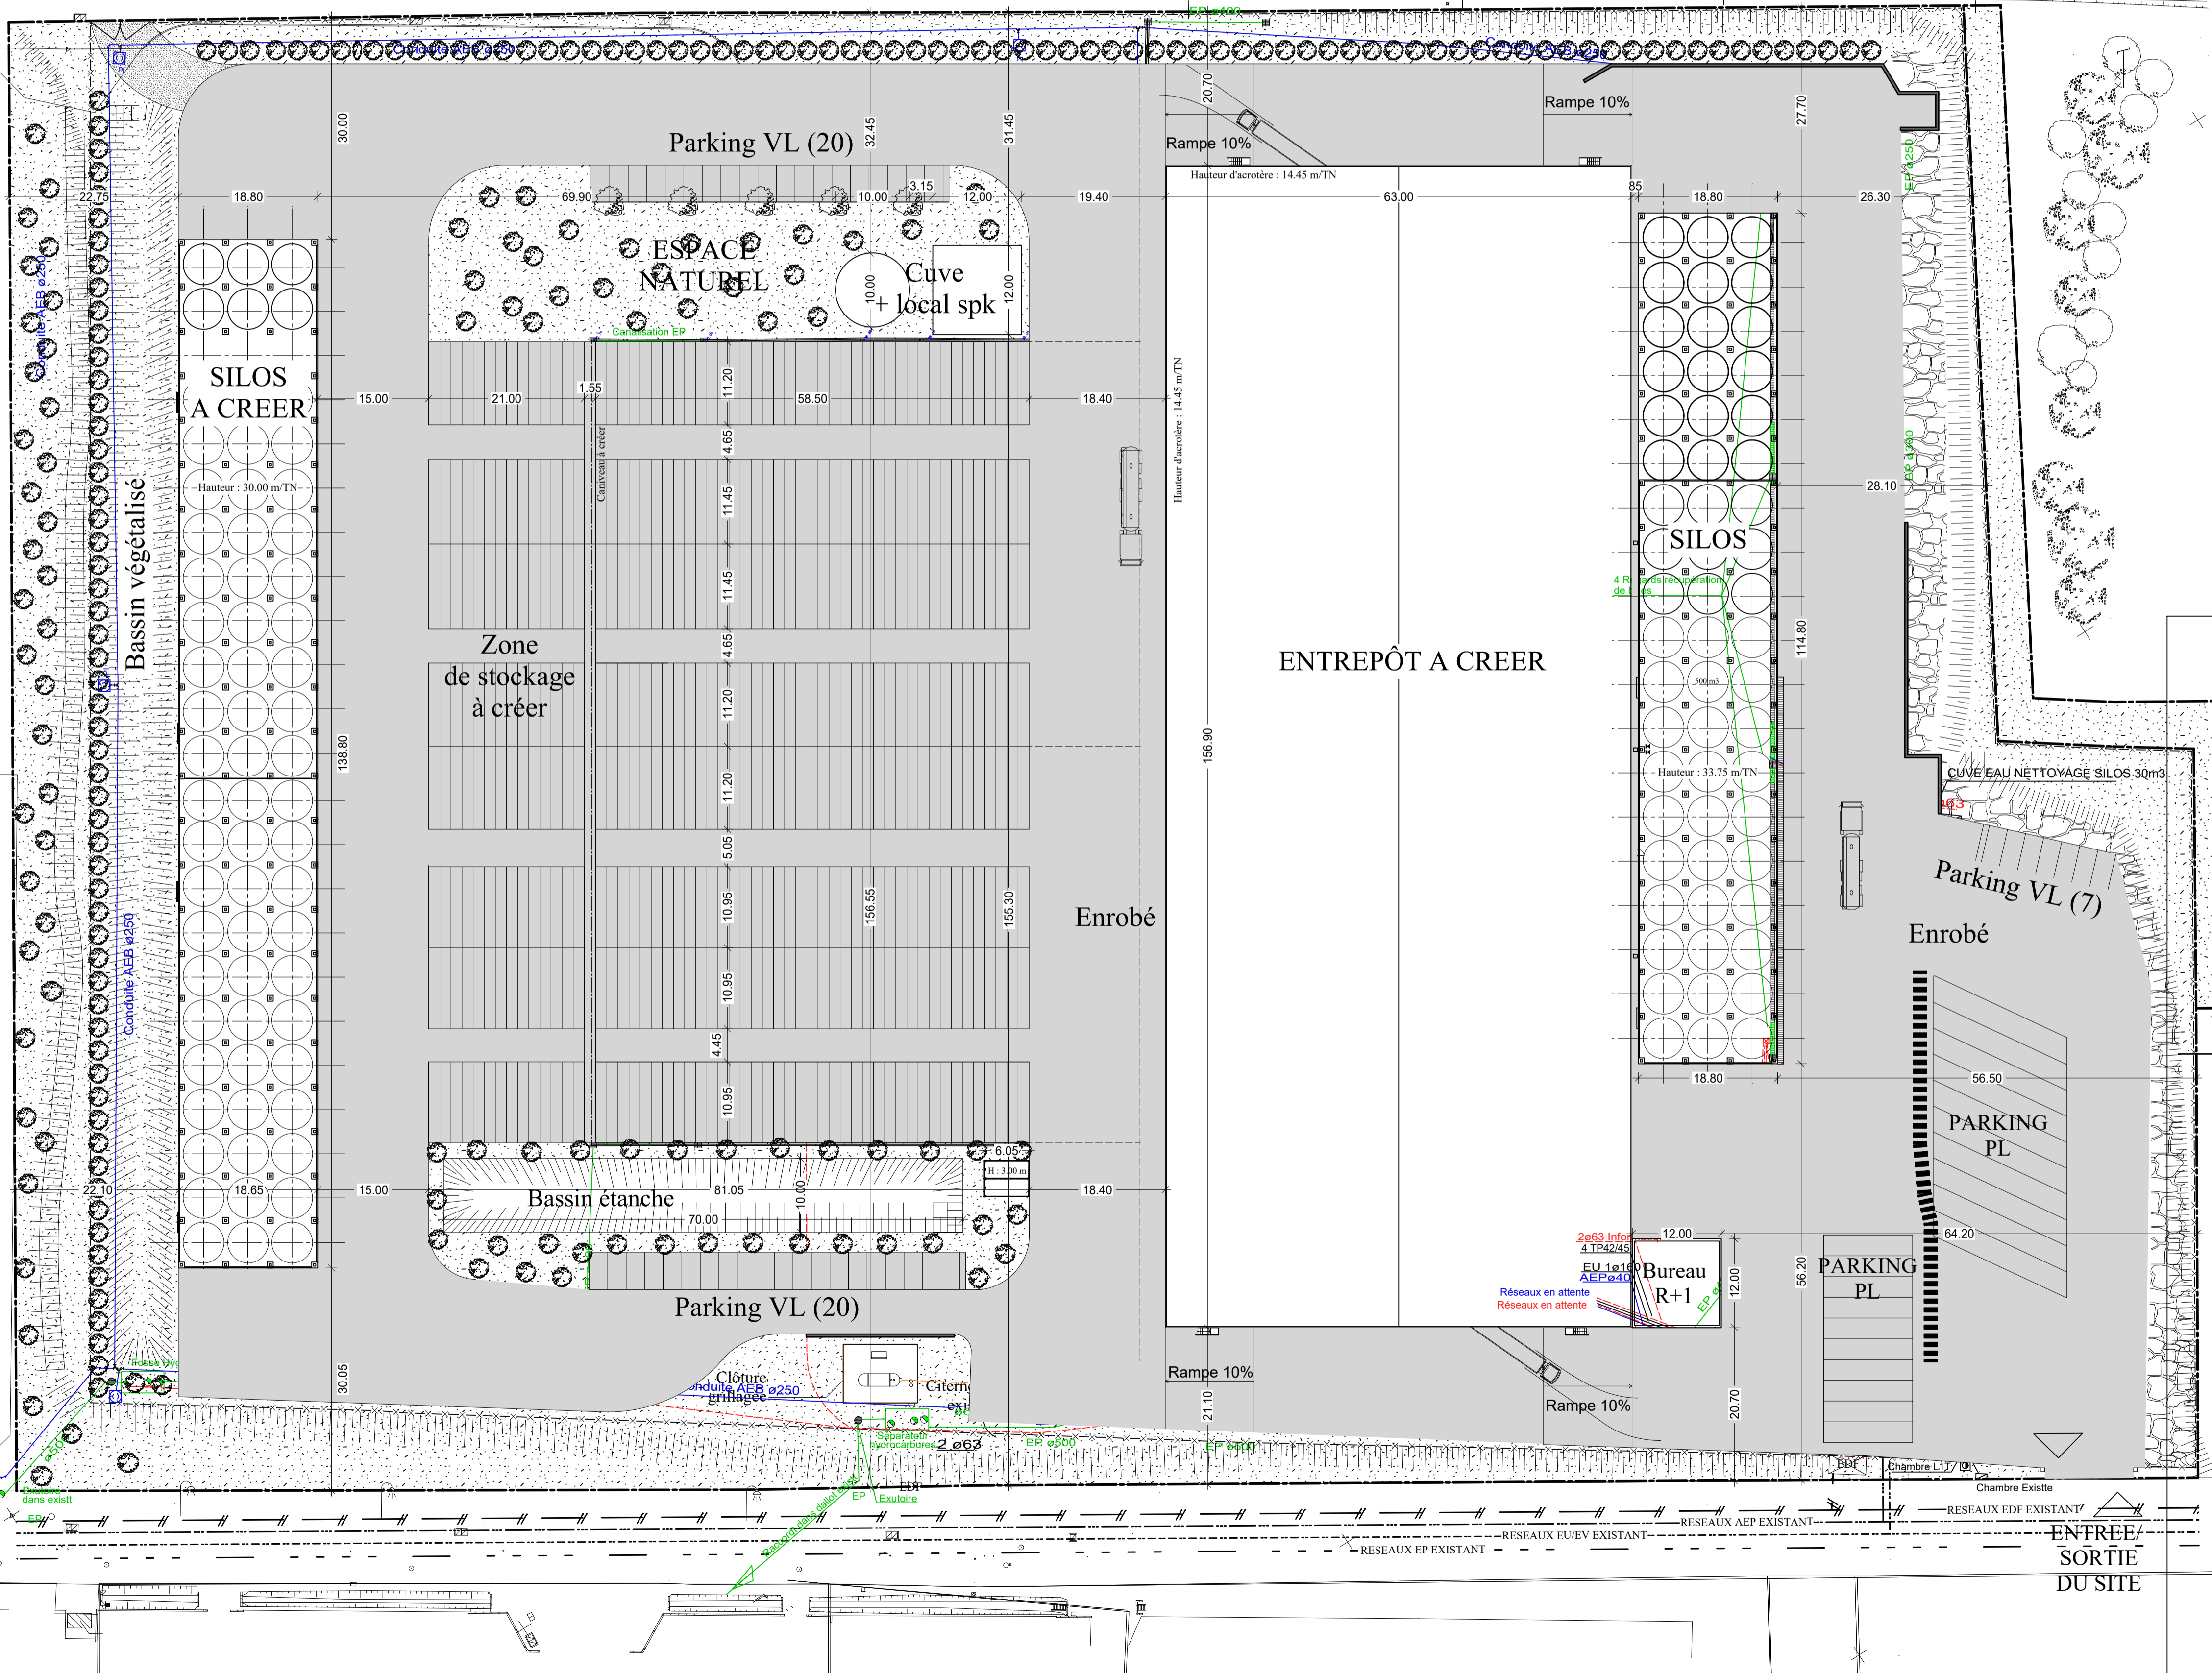

- LEGENDE**
- Fourreaux EDF
 - Réseau France Télécom
 - Réseau GAZ
 - Réseau EU
 - Réseau EAU

- LIMITES DE PROPRIETE
- CLOTURE GRILLAGEE

Espaces verts - (dont arbres de haute tige : 235 U)
11641 m²

Stationnements : 47 places + 12 arbres de haute tige

ACCES
POMPIER

VOIE DE CIRCULATION

VAL DE L'ARC SARL
Euroflory Parc
375, allée Henri Moissan
13 130 Berre l'Etang

MAITRE D' OUVRAGE
SARL VAL DE L'ARC
Z.A.C. Euroflory
375, allée Henri Moissan
13 130 Berre l'Etang

MAITRE D' OEUVRE
CANAL ARCHITECTURE J.L. CHARRA
Mas Nadal 761 chemin de Fourchon
13200 ARLES

**EXTENSION PLATEFORME LOGISTIQUE
MULTISERVICE VAL DE L'ARC**

**DEMANDE D'AUTORISATION
D'EXPLOITER**

Plan:
**Projet
PLAN DE MASSE
ET RESEAUX**