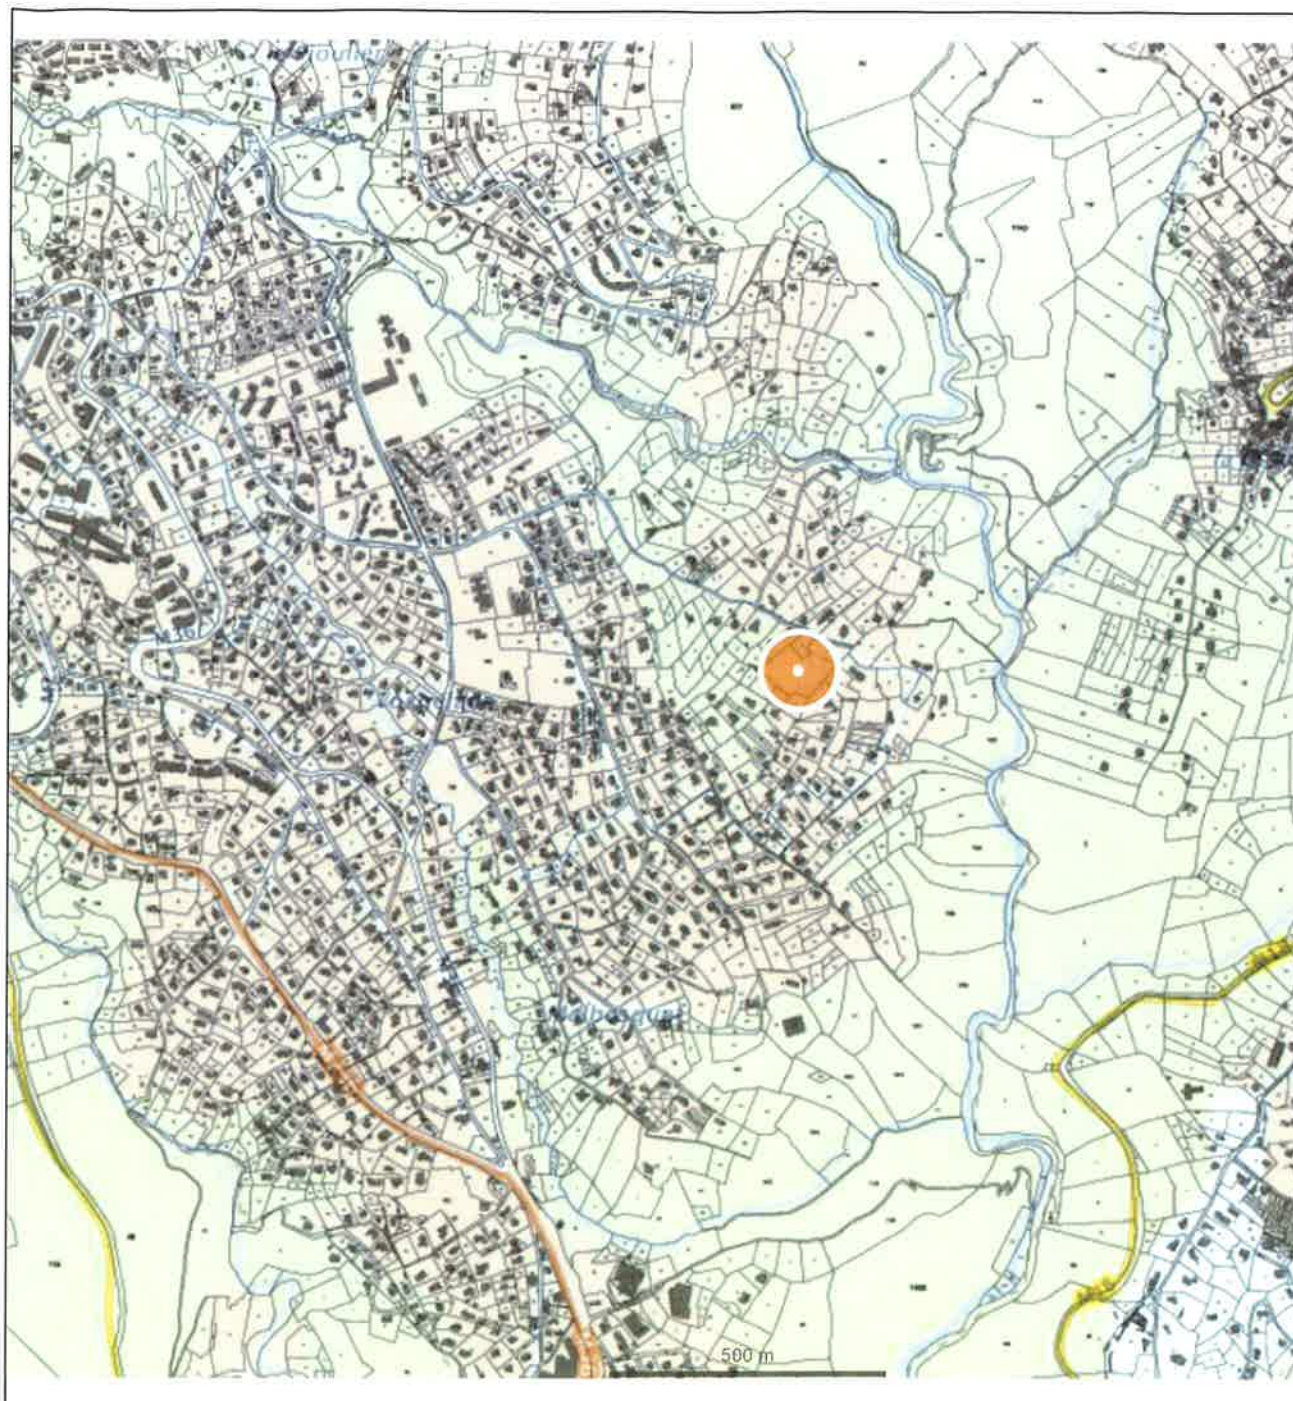

Plan de situation

© IGN 2017 - www.geoportail.gouv.fr/mentions-legales

Longitude : 7° 08' 05" E
Latitude : 43° 42' 55" N

Impasse du Poutaouch - VENCE ECHELLE: 1: 17000