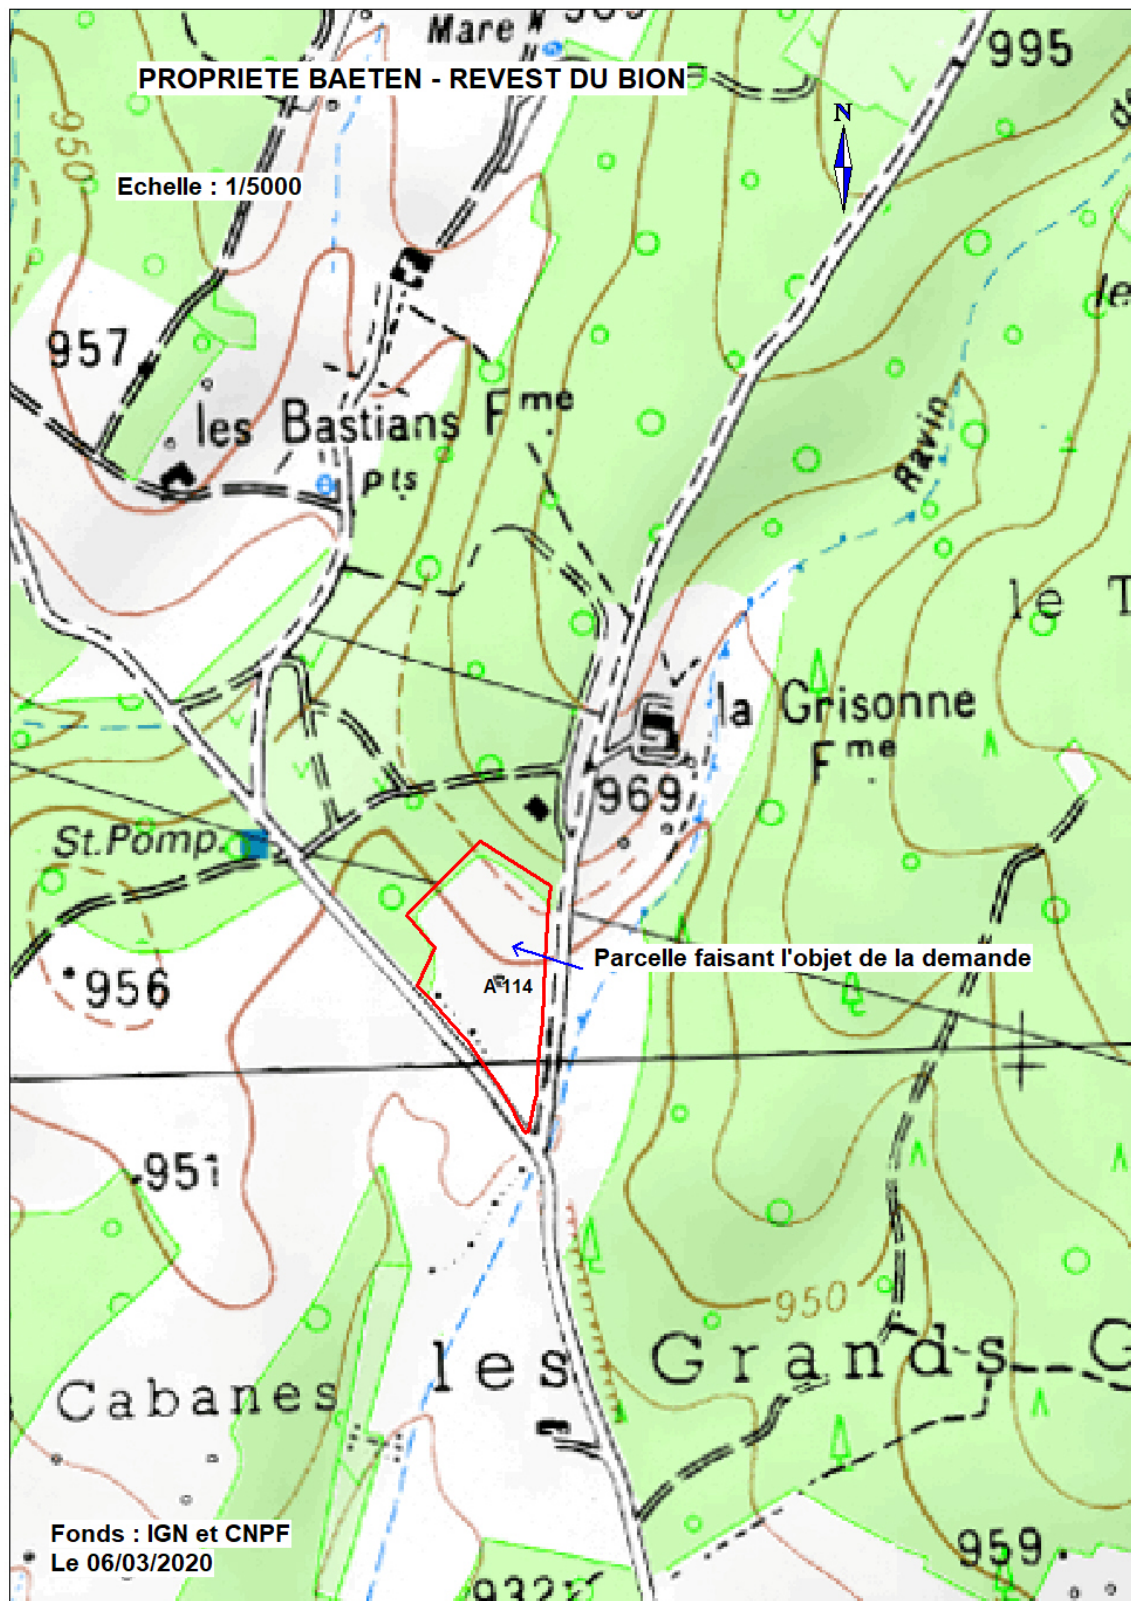

**Pieces jointes; Demande de défrichement – Parcelle A 114 –
Commune Revest-du-Bion (04150)**

**Pieces jointes; Demande de défrichement – Parcelle A 114 –
Commune Revest-du-Bion (04150)**

**Pieces jointes; Demande de défrichement – Parcelle A 114 –
Commune Revest-du-Bion (04150)**

**Pieces jointes; Demande de défrichement – Parcelle A 114 –
Commune Revest-du-Bion (04150)**

Photo aérienne IGN de 1982

Photo aérienne de 1991 site de l'IGN (quelques genets en bordure de parcelle)

**Pieces jointes; Demande de défrichement – Parcelle A 114 –
Commune Revest-du-Bion (04150)**

**Pieces jointes; Demande de défrichement – Parcelle A 114 –
Commune Revest-du-Bion (04150)**