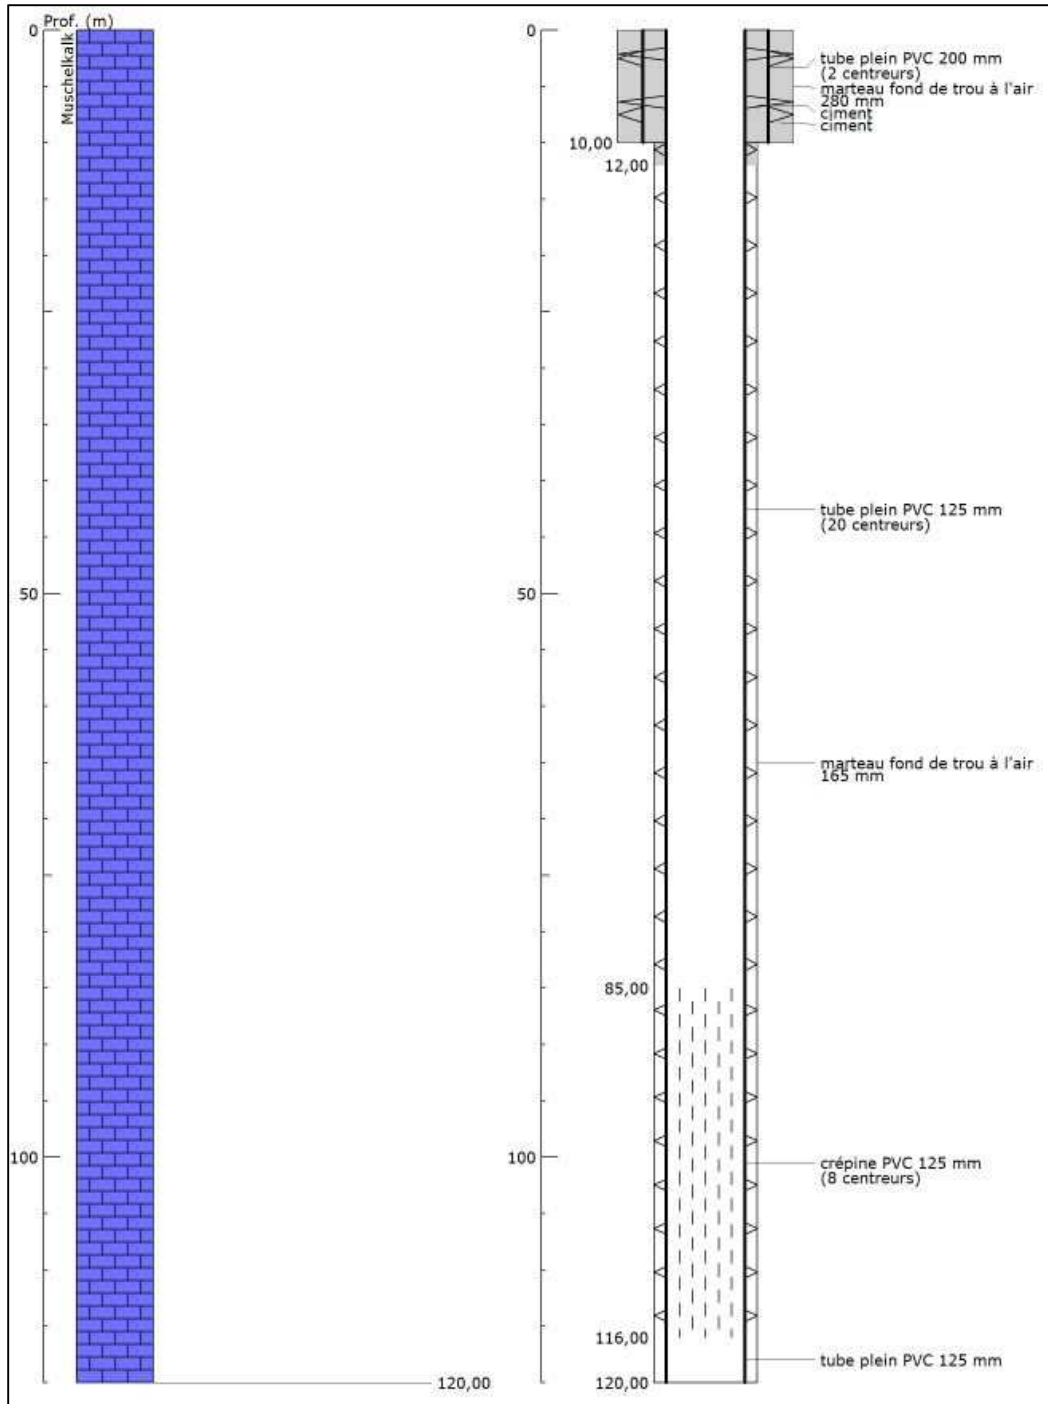

Plan IGN 1/17 055 site GEOPORTAIL

Implantation du projet La Bastide Vieille

Emplacement du projet de forage sur plan cadastral

Photo de l'emplacement du projet de forage

Coupe prévisionnelle du forage