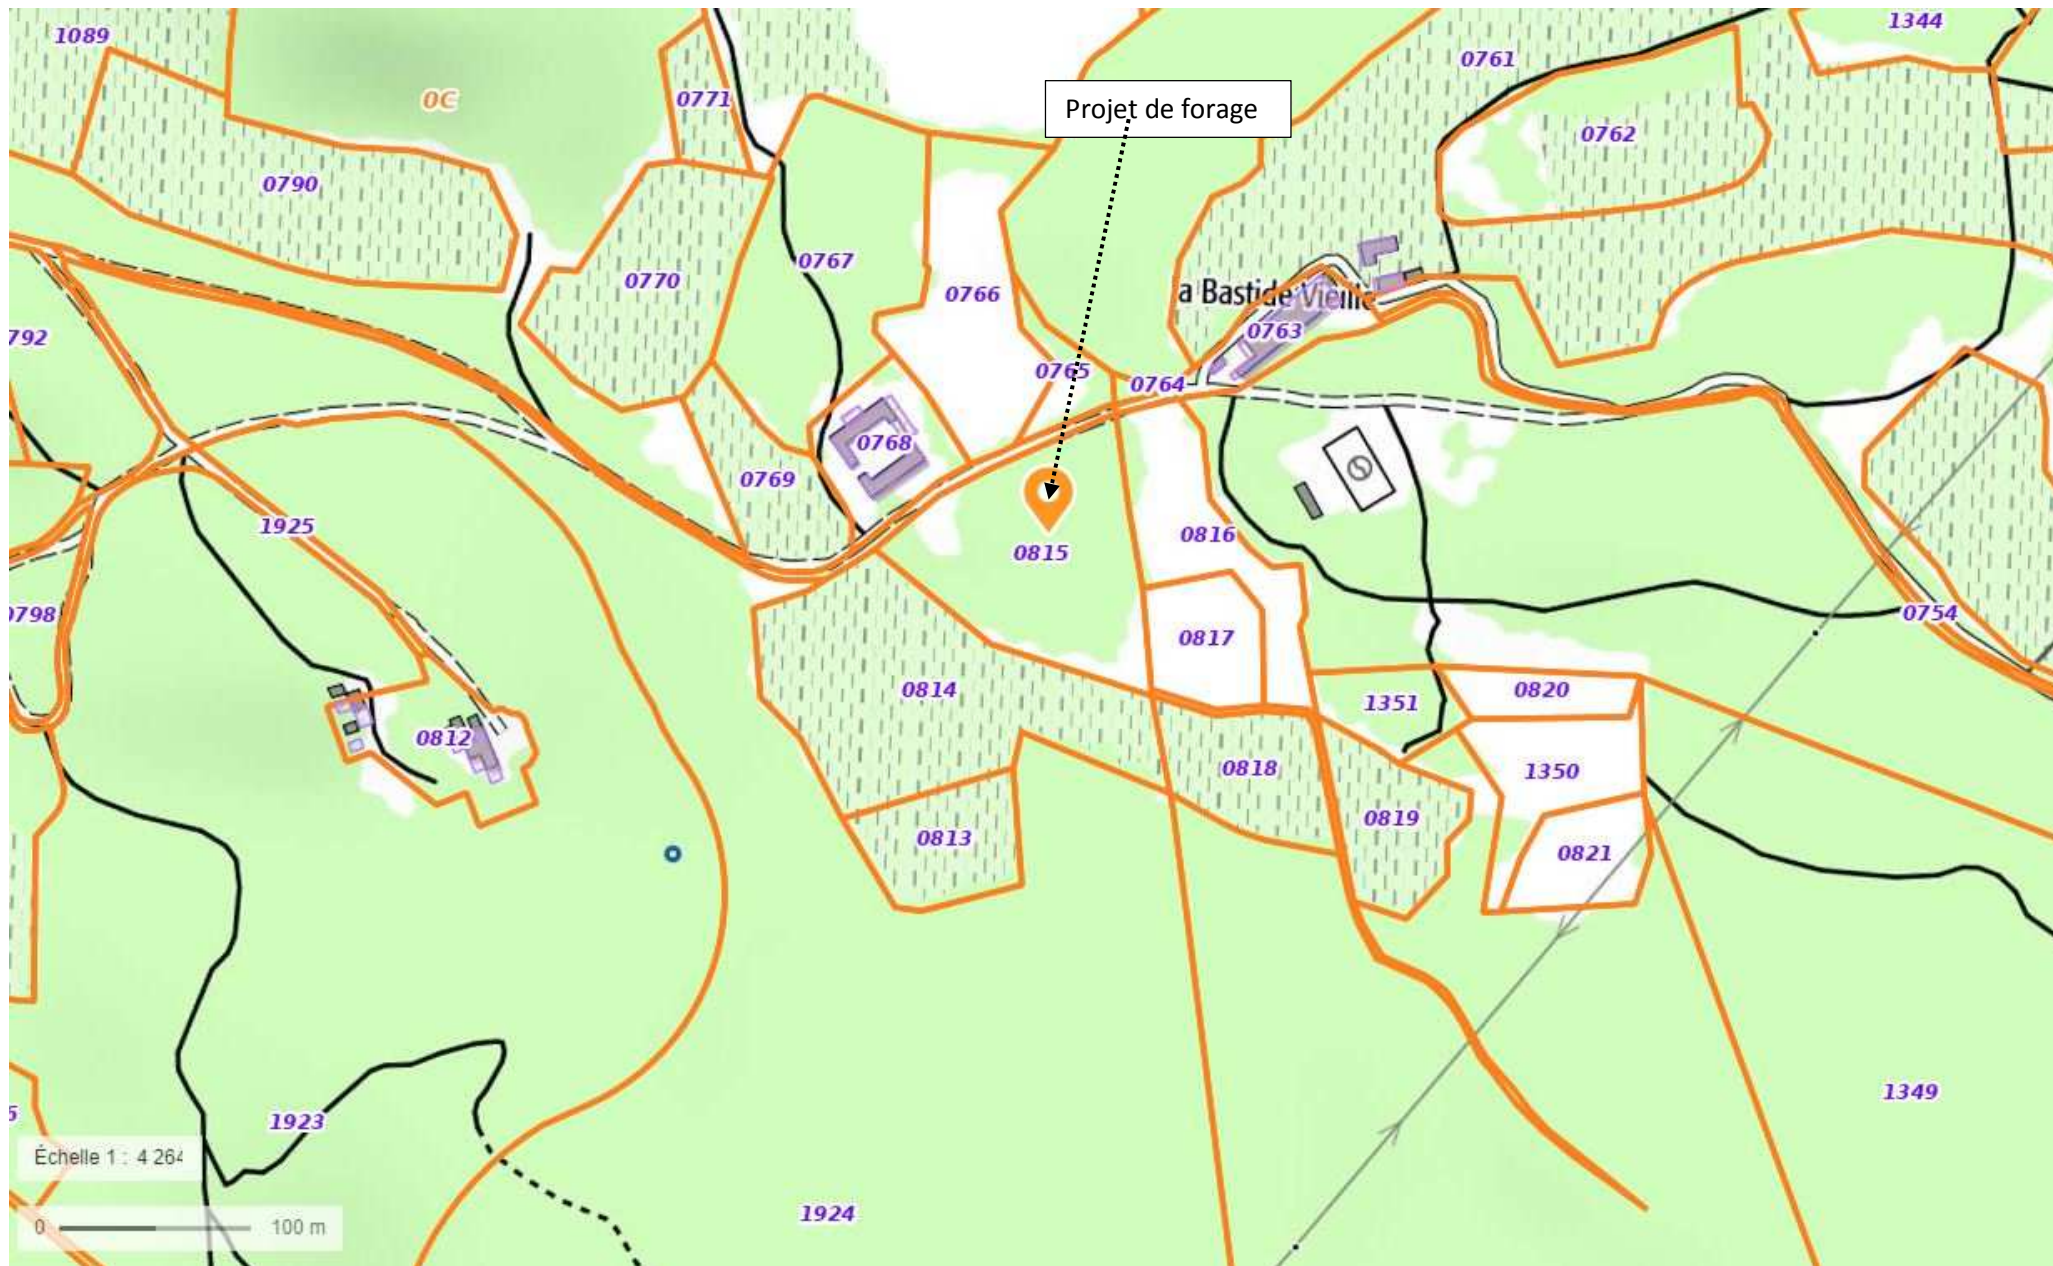

Plan IGN 1/17 055 site GEOPORTAIL

Implantation du projet La Bastide Vieille

Emplacement du projet de forage sur plan cadastral

Photo de l'emplacement du projet de forage

Coupe prévisionnelle du forage