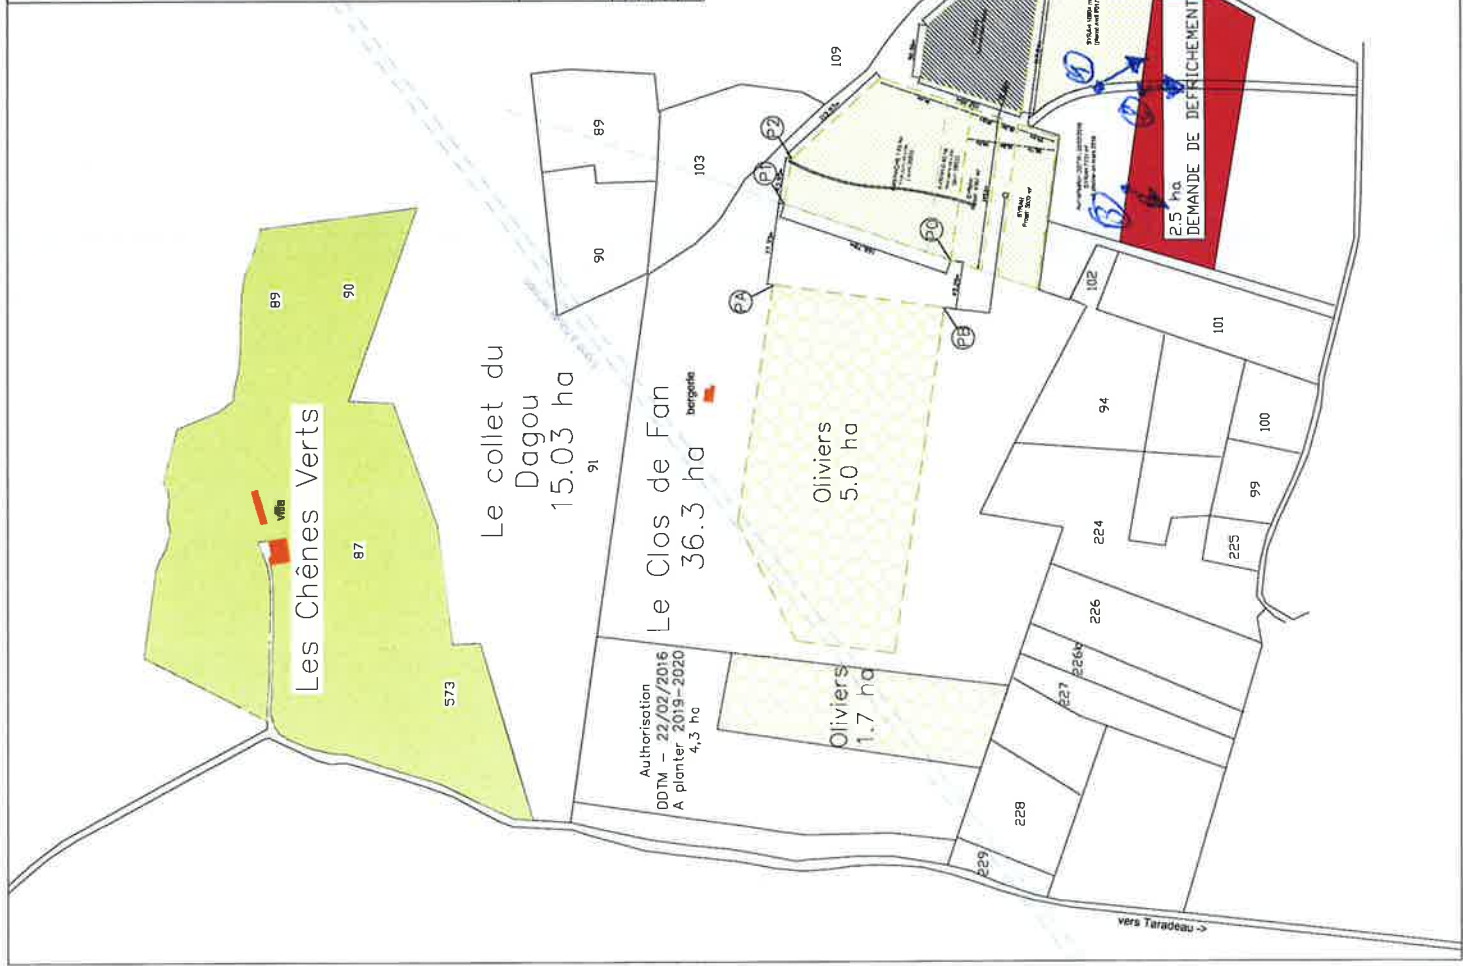

Photos du 05/10/2017

Commune de Taradeau (Var)  
 DEMANDE DE DEFICHEMENT  
 2,5 ha

Propriété De Cuypet  
 \*\*\*  
 Lieu-dit 'Le Clos de Fan'  
 Echelle : 1:2.500

Date	Desinateur	Vérificateur	Approbateur	Etude n°
11/10/2017	S.D.			
03/10/2005	S.D.			
10/02/2005	S.D.			
15/01/2004	S.D.			
11/02/2002	S.M.	T.M.	T.M.	90.84.1295