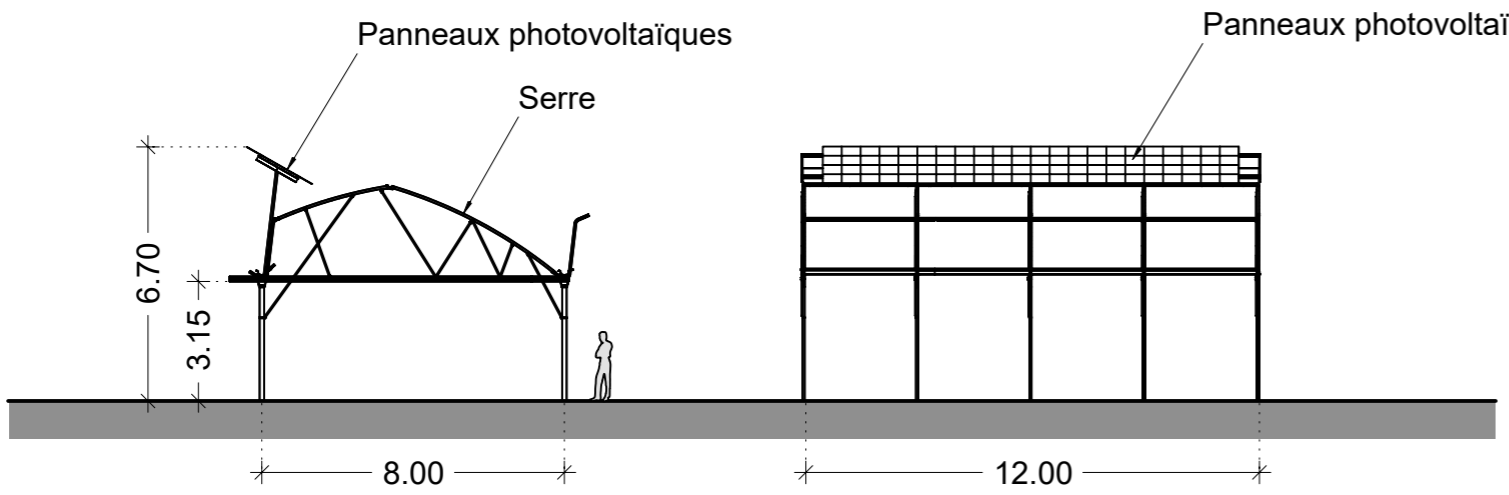

PC3 - COUPE AA - Ech. : 1/200°

Détail Serre - Vue de côté

Détail Serre - Vue de face

Tracker à 70° : Coupe Axe Nord-Sud

Tracker à 70° : Coupe Axe Est-Ouest

Tracker à 0° : Vue du dessus

Tracker à 0° : Coupe Axe Est-Ouest

DETAILS - Ech. : 1/200°

*Handwritten signature*