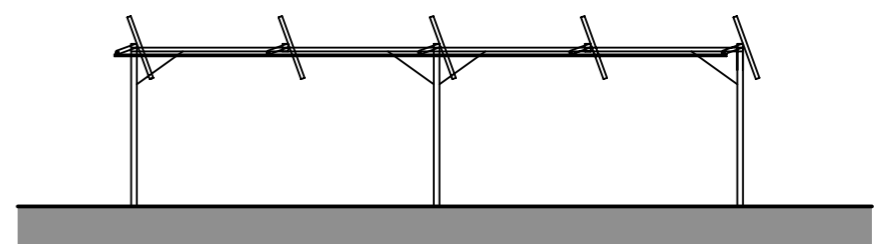

PC3 - COUPE AA - Ech. : 1/200°

Détail Serre - Vue de côté

Détail Serre - Vue de face

Tracker à 70° : Coupe Axe Nord-Sud

Tracker à 70° : Coupe Axe Est-Ouest

Tracker à 0° : Vue du dessus

Tracker à 0° : Coupe Axe Est-Ouest

DETAILS - Ech. : 1/200°

*Handwritten signature*