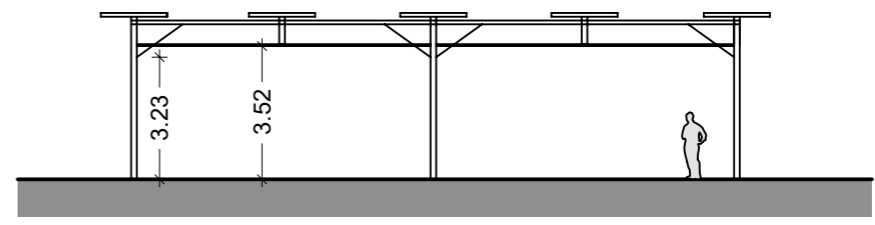

PC3 - COUPE AA - Ech. : 1/200°

Détail Serre - Vue de côté

Détail Serre - Vue de face

Tracker à 70° : Coupe Axe Nord-Sud

Tracker à 70° : Coupe Axe Est-Ouest

Tracker à 0° : Vue du dessus

Tracker à 0° : Coupe Axe Est-Ouest

DETAILS - Ech. : 1/200°

*Handwritten signature*