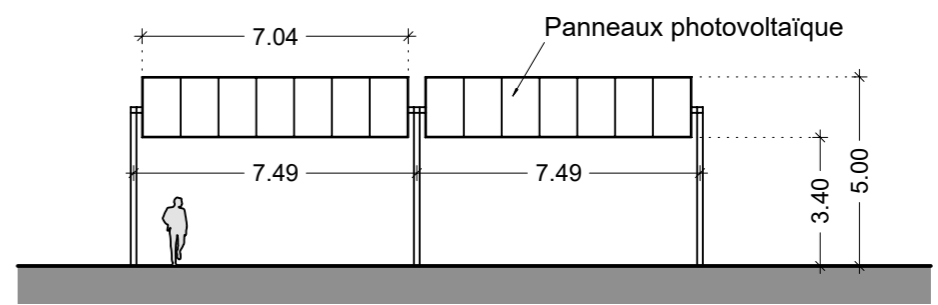

PC3 - COUPE AA - Ech. : 1/200°

Détail Serre - Vue de côté

Détail Serre - Vue de face

Tracker à 70° : Coupe Axe Nord-Sud

Tracker à 70° : Coupe Axe Est-Ouest

Tracker à 0° : Vue du dessus

Tracker à 0° : Coupe Axe Est-Ouest

DETAILS - Ech. : 1/200°

*Handwritten signature*