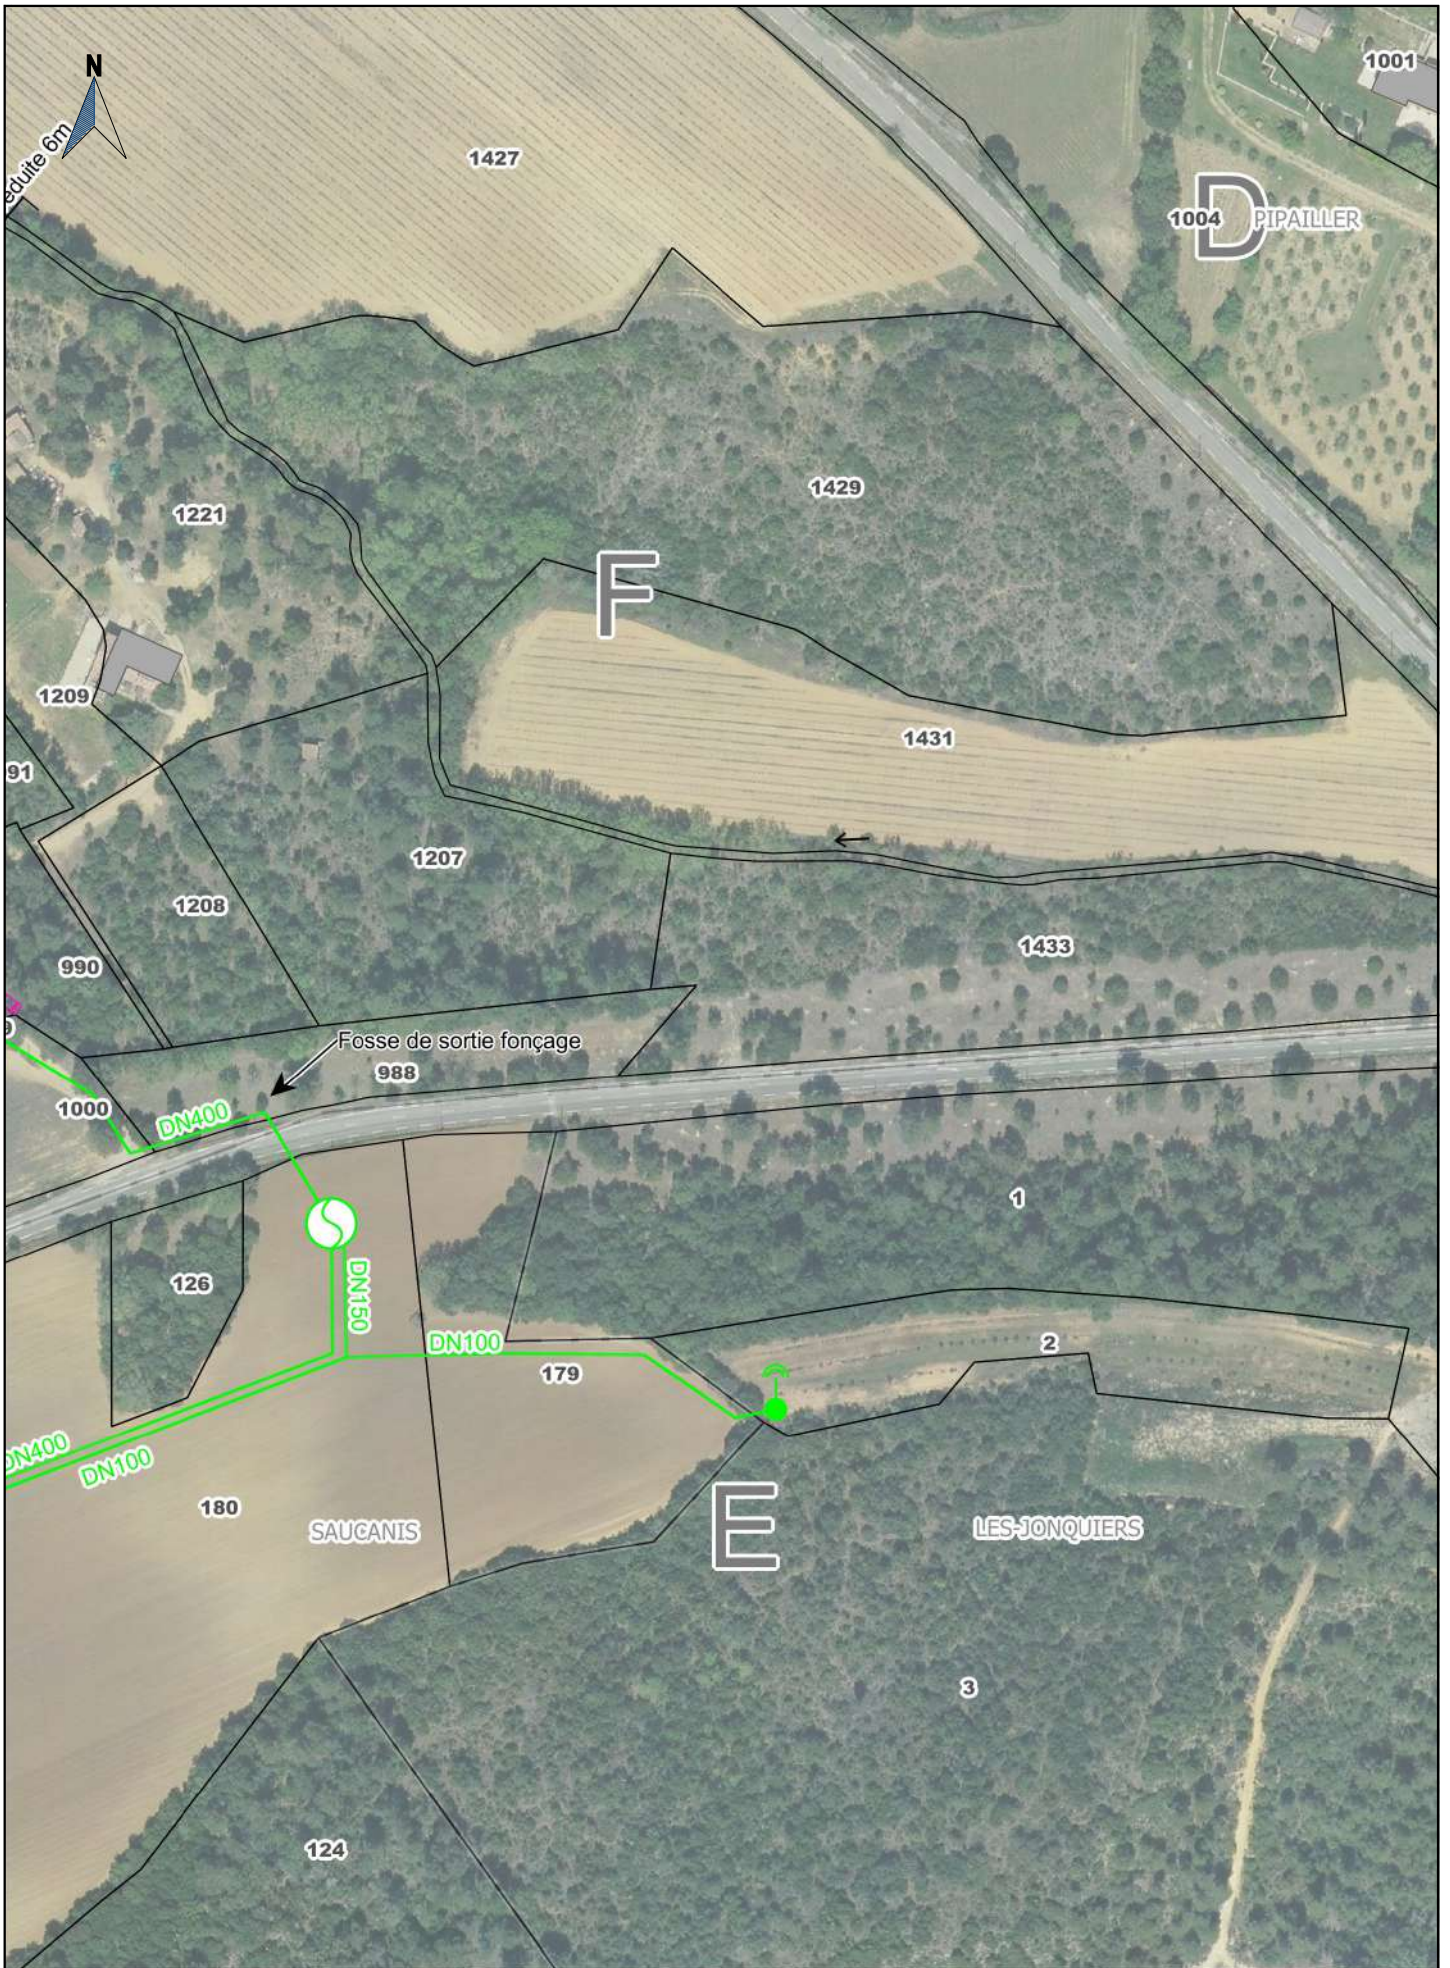

Société du Canal de Provence
et d'aménagement de la région provençale
Le Tholonet - CS 70064 - 13182 Aix-en-Provence CEDEX 5
Tél : 04 42 66 70 00 - www.canal-de-provence.com

- Ouvrages SCP
- Travaux SCP
- Cession ouvrages
- Travaux de dépose SCP

Occupation temporaire

0 20 40 m

1:2000

2018_12_03_INV_Mirabea	Indice : C	Commune(s) de LA TOUR D AIGUES	Section(s) D,E,F	3 / 113