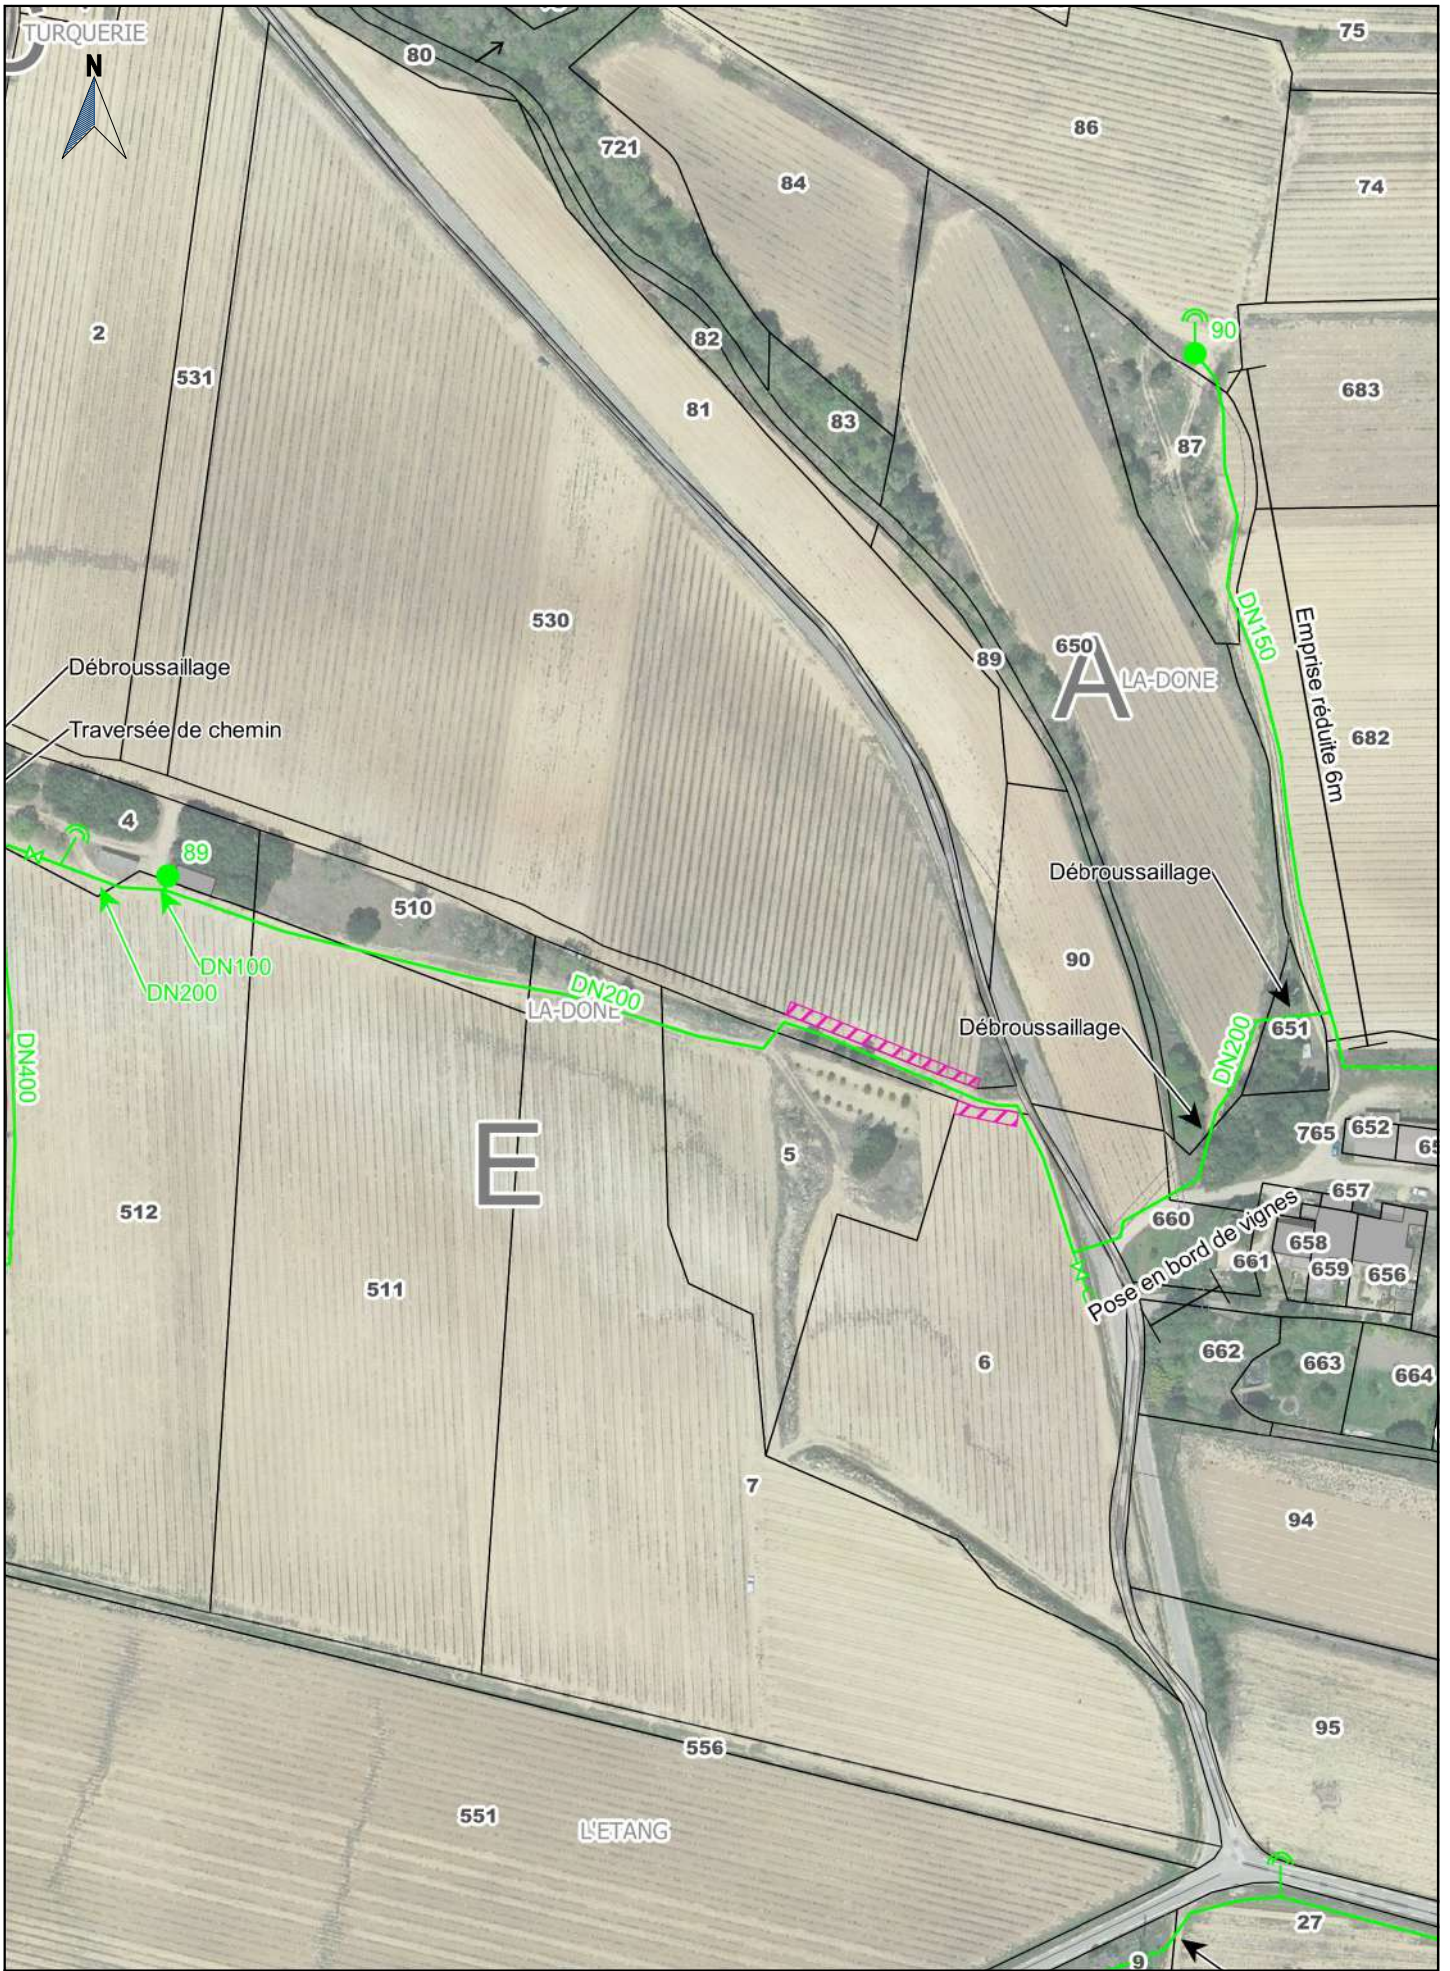

Société du Canal de Provence
et d'aménagement de la région provençale
Le Tholonet - CS 70064 - 13182 Aix-en-Provence CEDEX 5
Tél : 04 42 66 70 00 - www.canal-de-provence.com

- Ouvrages SCP
- Travaux SCP
- Cession ouvrages
- Travaux de dépose SCP

Occupation temporaire

0 20 40 m

1:2000

2018_12_03_INV_Mirabeau

Indice : C

Commune(s) de MIRABEAU, LA TOUR D AIGUES

Section(s) A,E,C

106 / 113