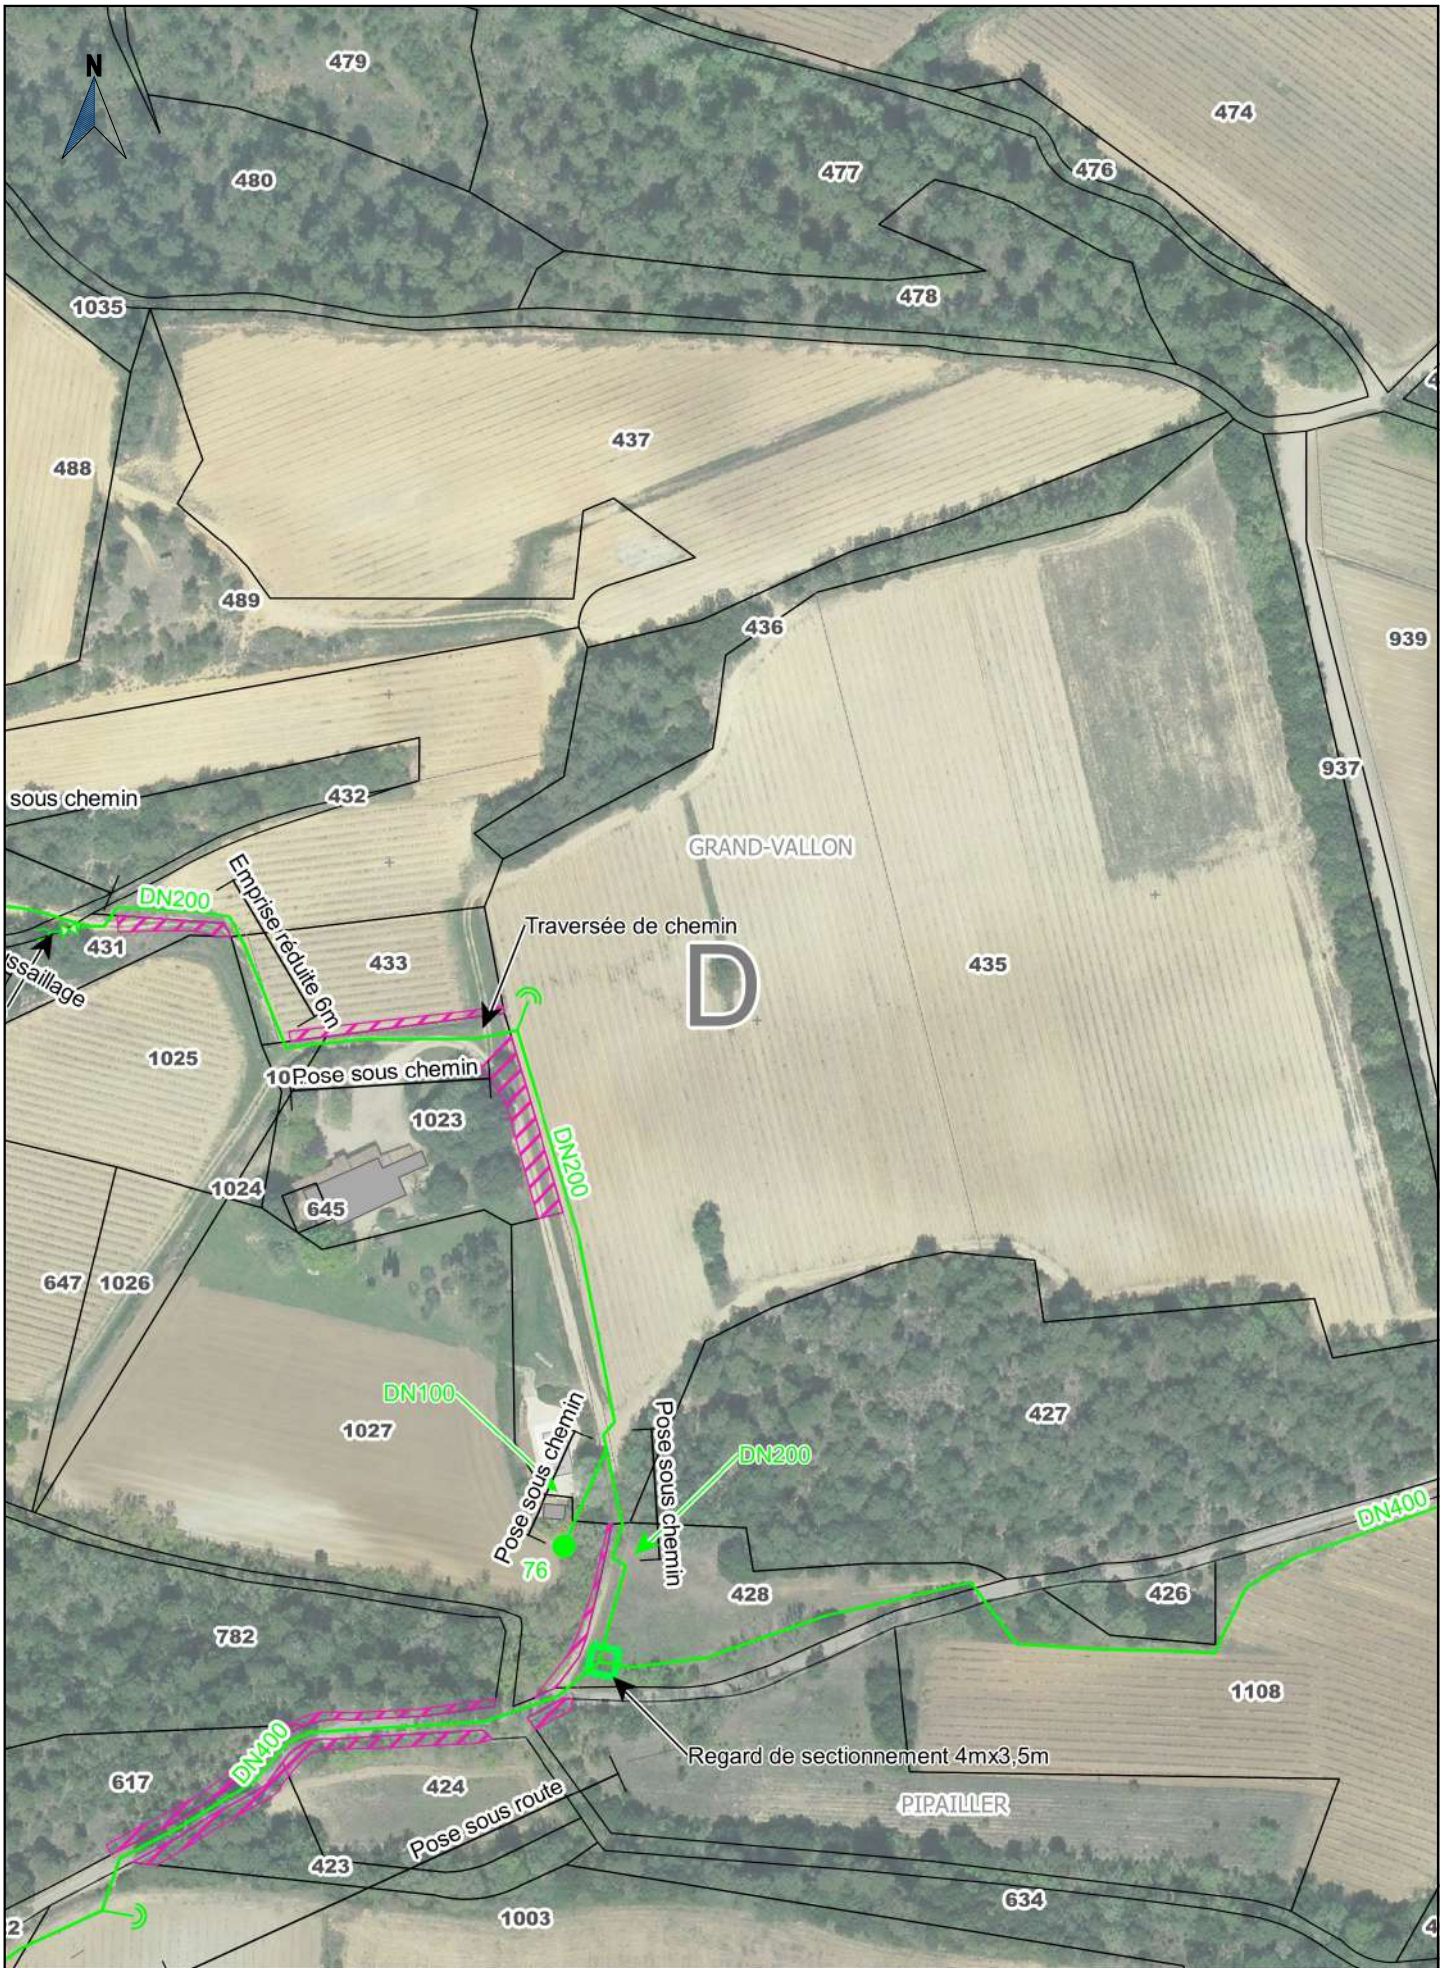

Société du Canal de Provence
et d'aménagement de la région provençale
Le Tholonet - CS 70064 - 13182 Aix-en-Provence CEDEX 5
Tél : 04 42 66 70 00 - www.canal-de-provence.com

- Ouvrages SCP
- Travaux SCP
- Cession ouvrages
- Travaux de dépose SCP

Occupation temporaire

0 20 40 m

1:2000