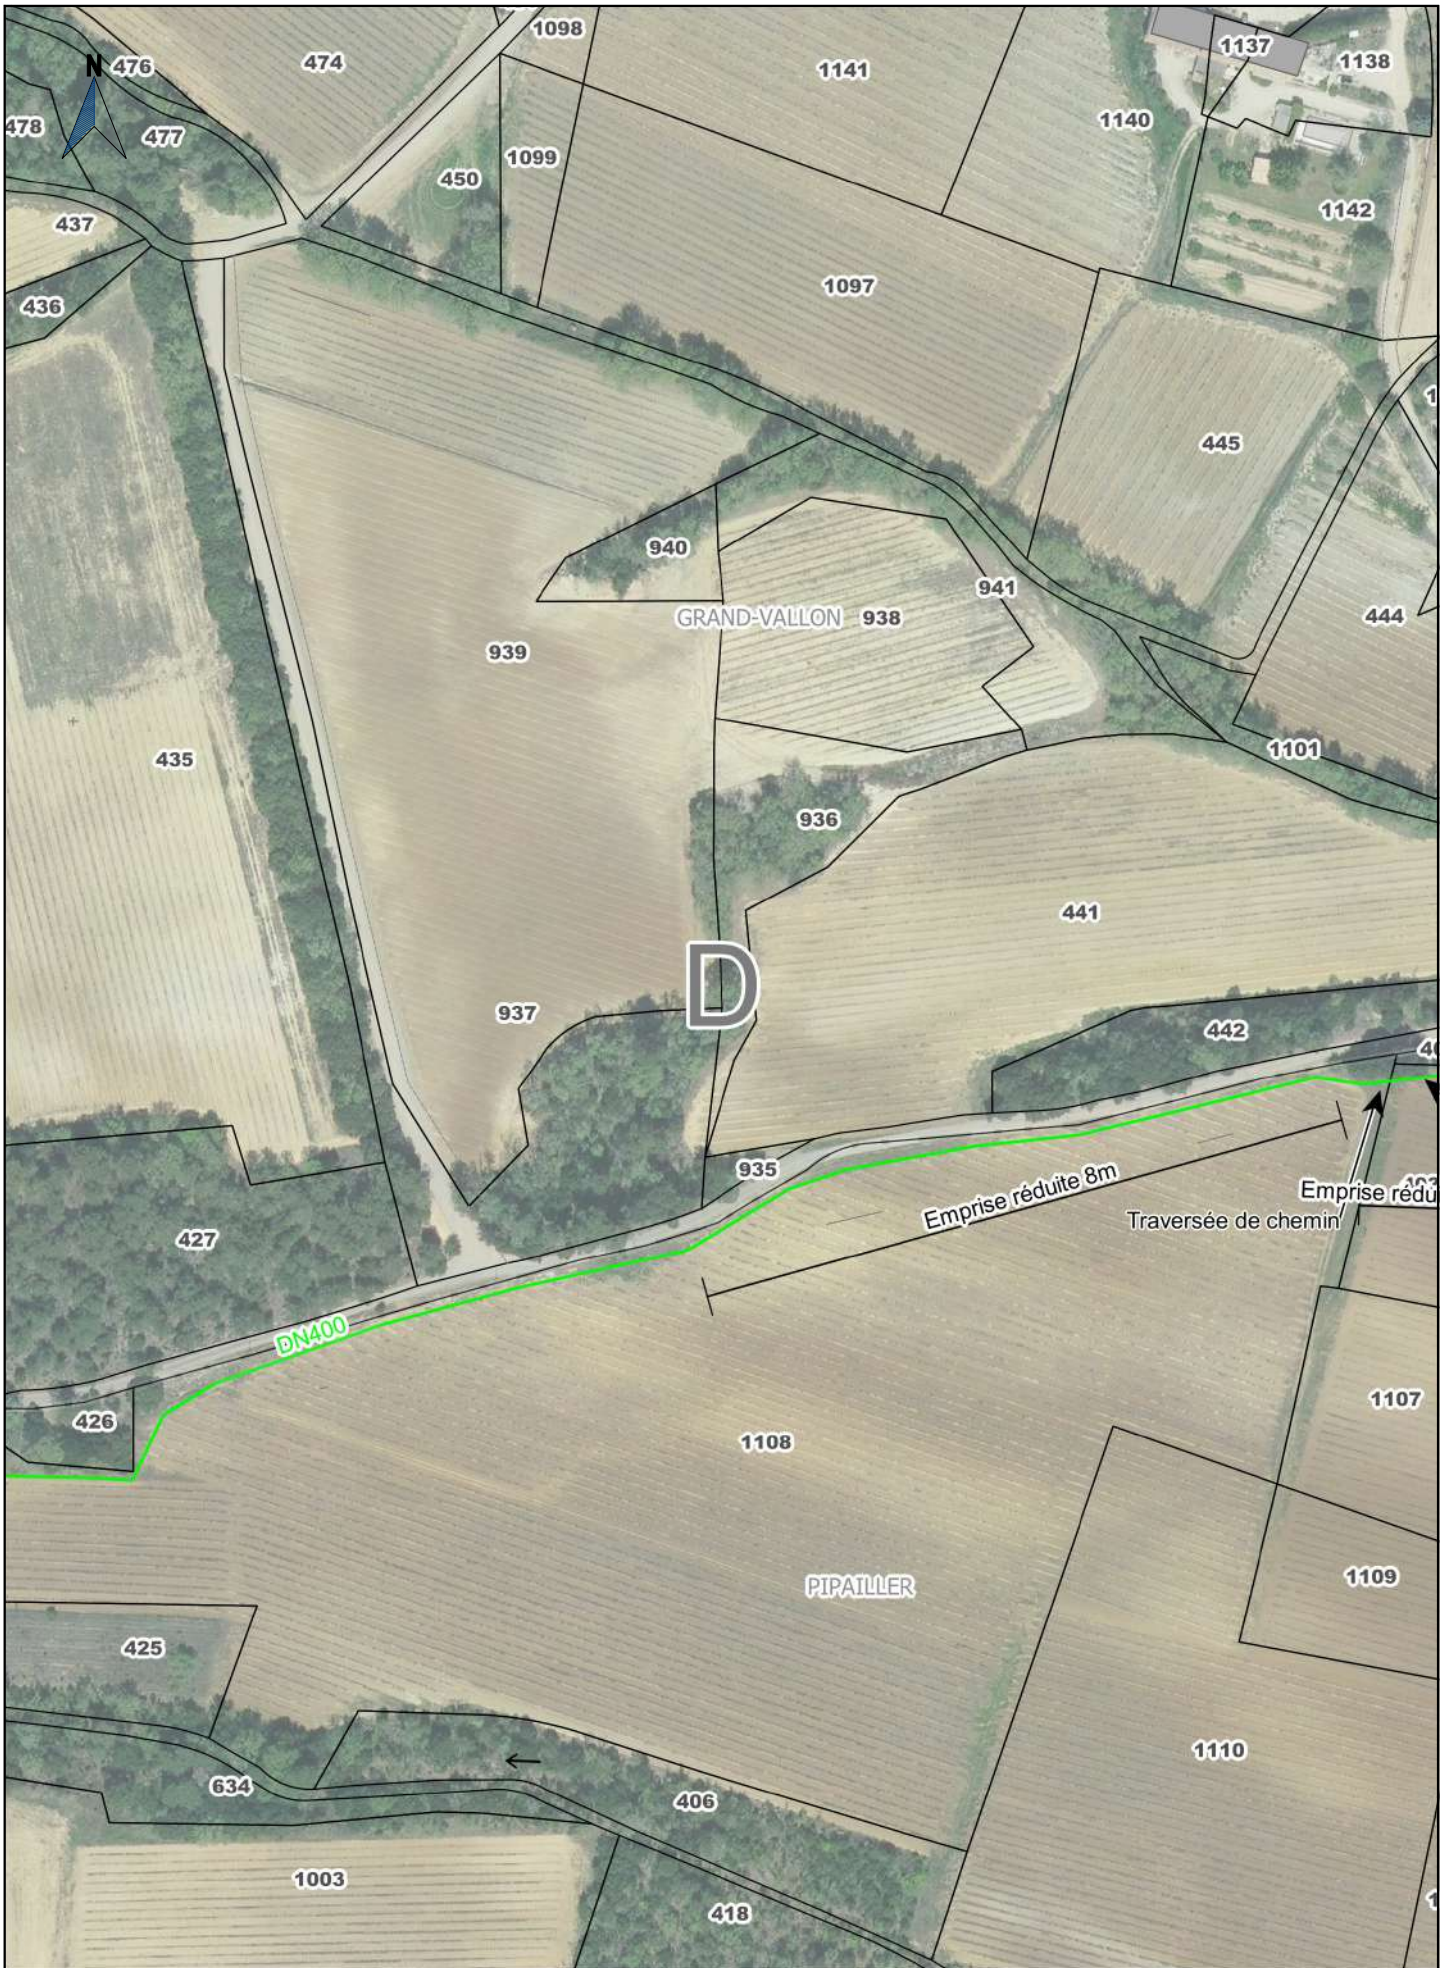

 Occupation temporaire

0 20 40 m

1:2000

Société du Canal de Provence et d'aménagement de la région provençale Le Tholonet - CS 70064 - 13182 Aix-en-Provence CEDEX 5 Tél : 04 42 66 70 00 - www.canal-de-provence.com		Ouvrages SCP Travaux SCP Cession ouvrages Travaux de dépose SCP	Occupation temporaire	0 20 40 m 1:2000