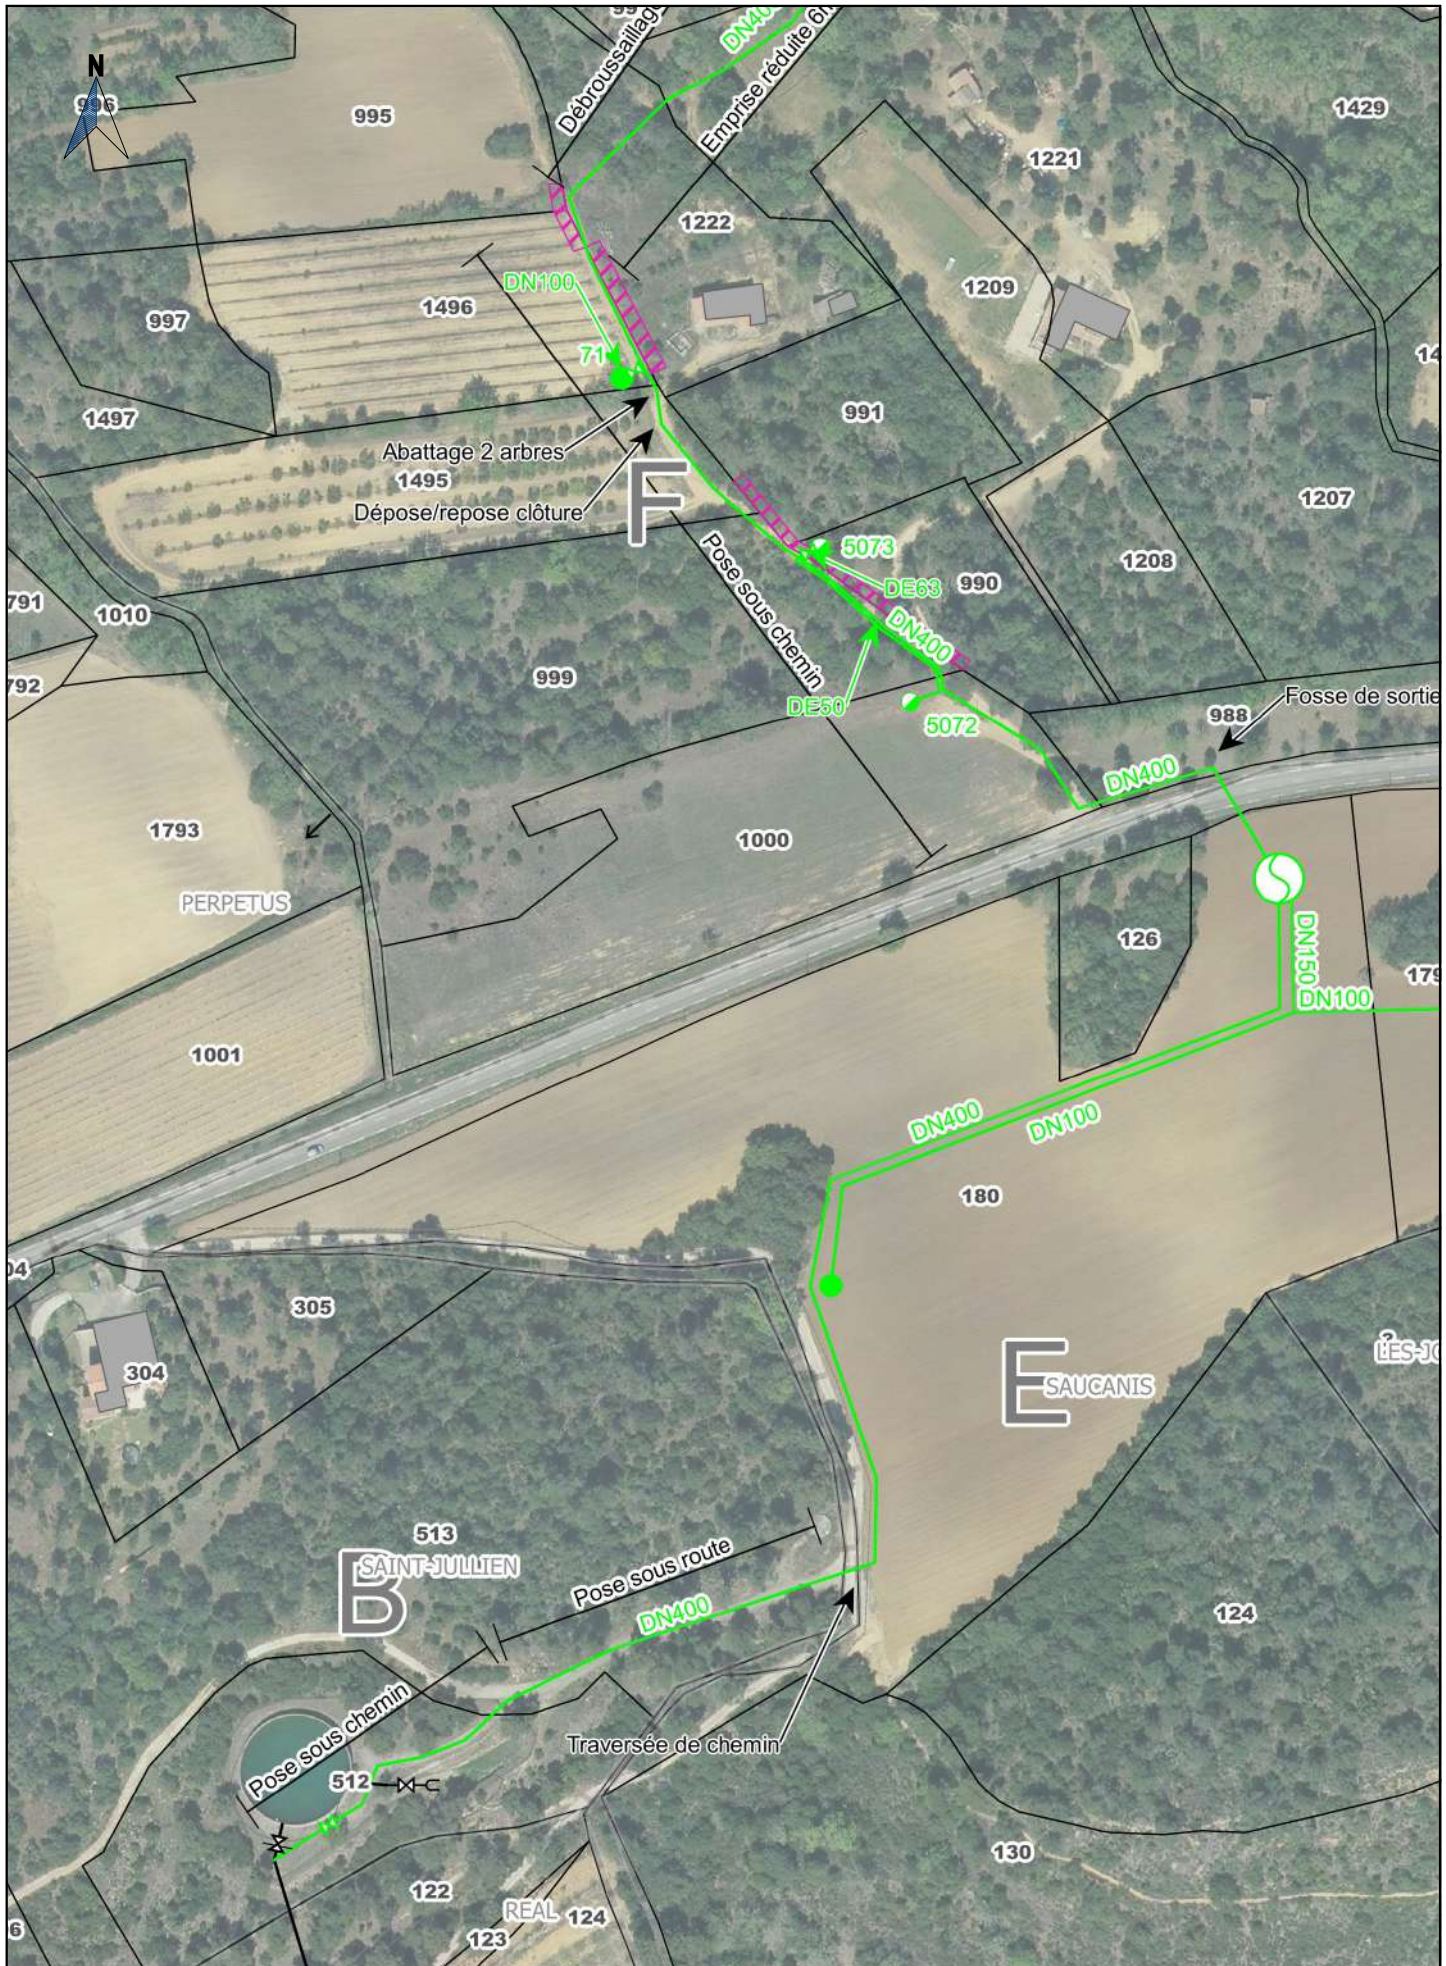

Société du Canal de Provence et d'aménagement de la région provençale Le Tholonet - CS 70064 - 13182 Aix-en-Provence CEDEX 5 Tél : 04 42 66 70 00 - www.canal-de-provence.com	— Ouvrages SCP — Travaux SCP — Cession ouvrages — Travaux de dépose SCP	 Occupation temporaire	0 20 40 m 1:2000	
2018_12_03_INV_Mirabea	Indice : C	Commune(s) de LA BASTIDONNE, LA TOUR D'AIGUES	Section(s) B,E,F	2 / 113