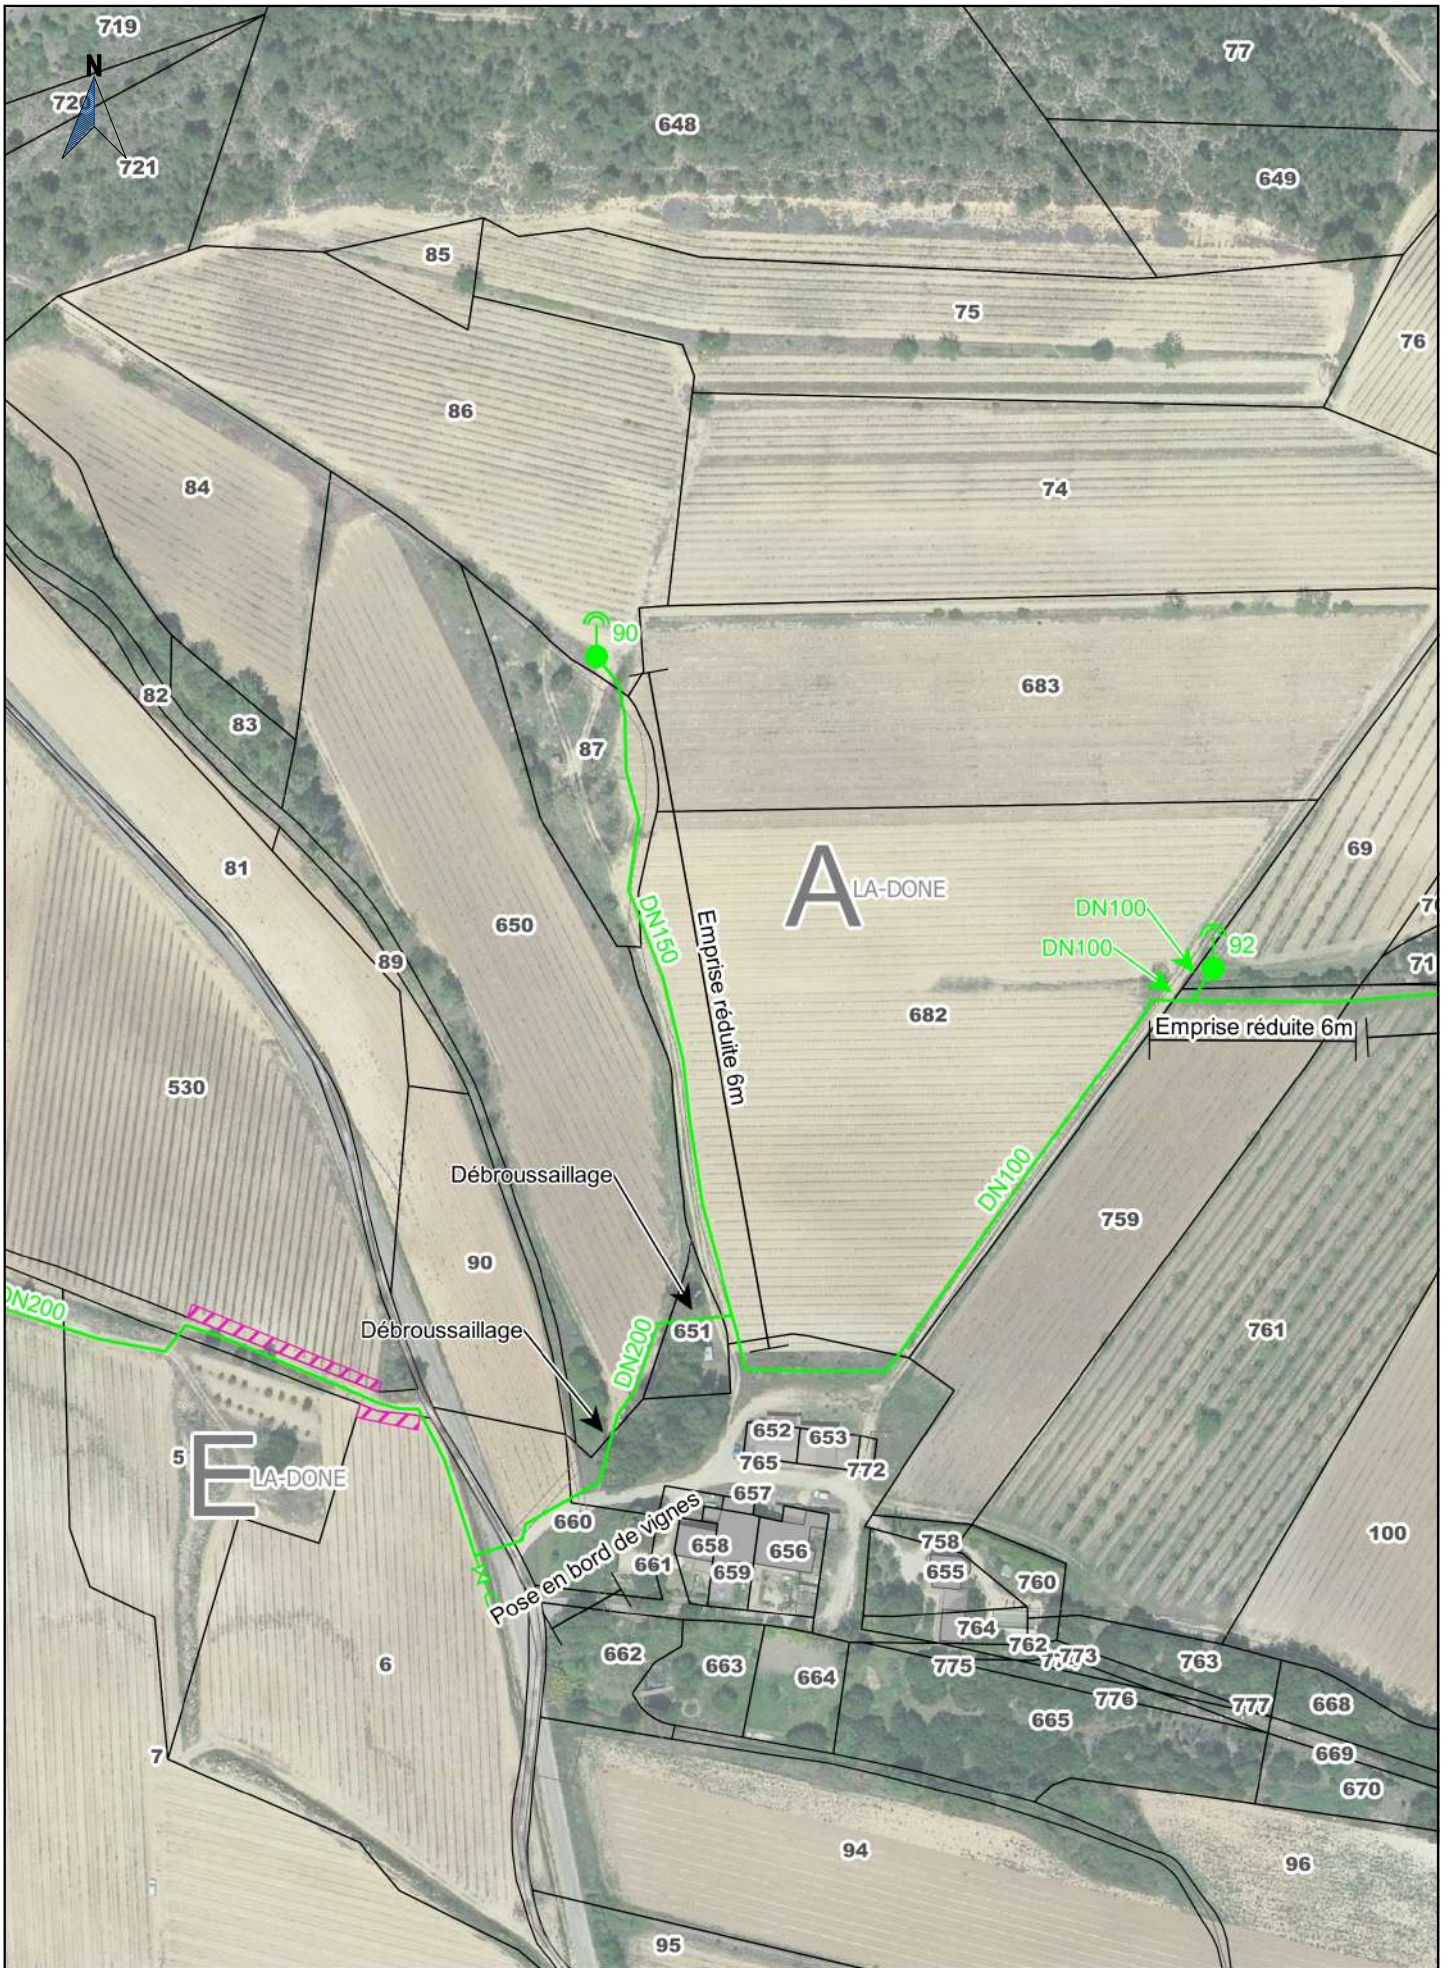

Société du Canal de Provence et d'aménagement de la région provençale Le Tholonet - CS 70064 - 13182 Aix-en-Provence CEDEX 5 Tél : 04 42 66 70 00 - www.canal-de-provence.com		Ouvrages SCP Travaux SCP Occupation temporaire	0 20 40 m 1:2000
		Cession ouvrages Travaux de dépose SCP