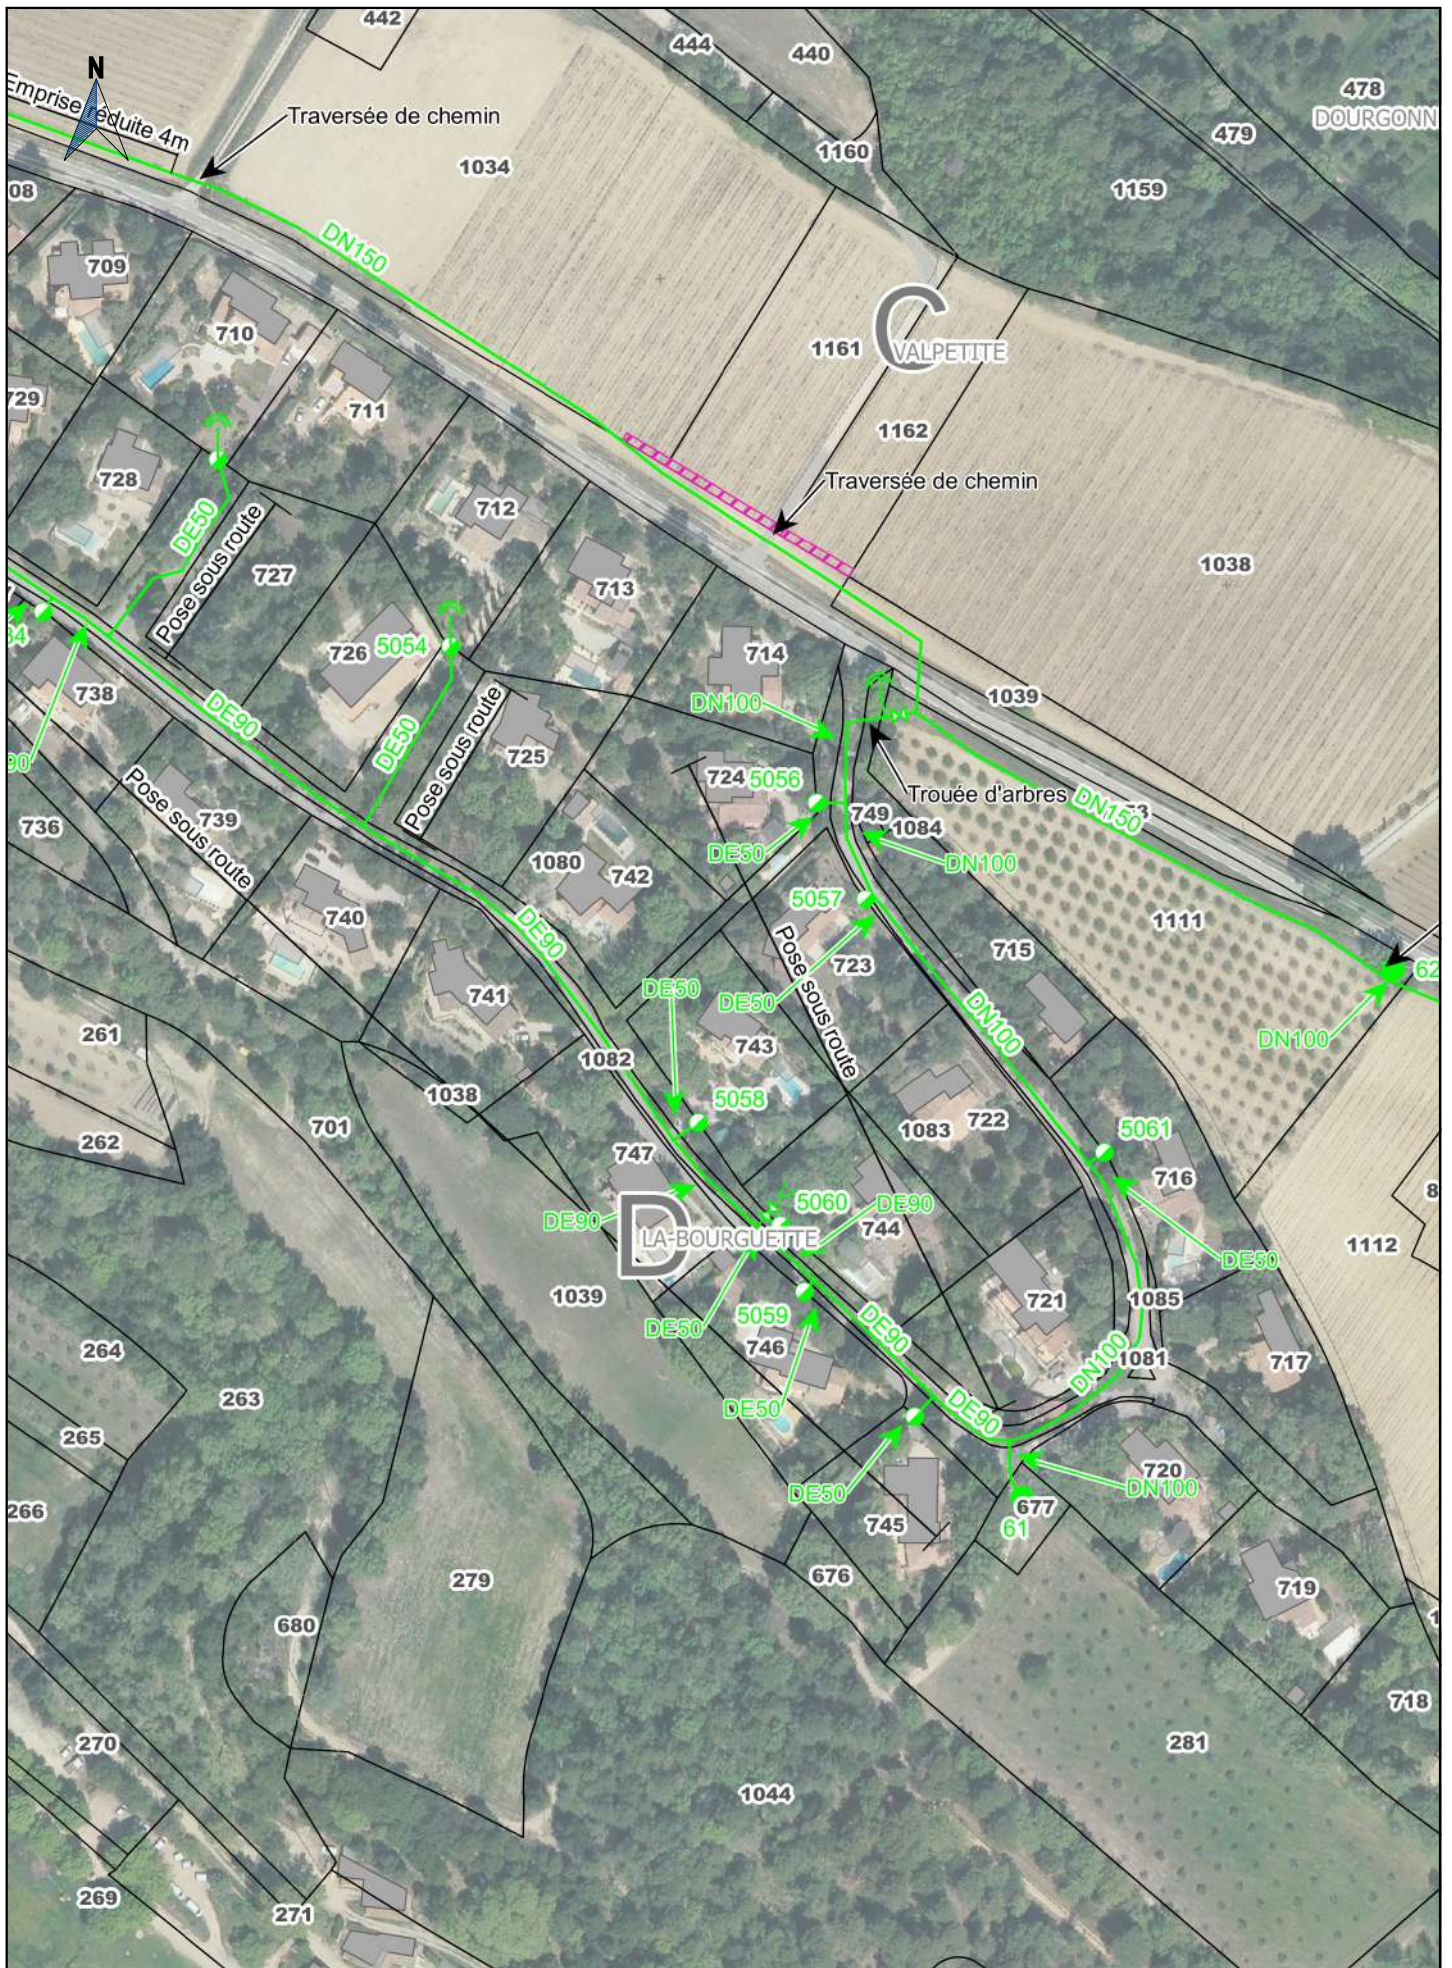

Société du Canal de Provence et d'aménagement de la région provençale Le Tholonet - CS 70064 - 13182 Aix-en-Provence CEDEX 5 Tél : 04 42 66 70 00 - www.canal-de-provence.com	— Ouvrages SCP — Travaux SCP — Cession ouvrages — Travaux de dépose SCP	 Occupation temporaire	0 20 40 m 1:2000	
2018_12_03_INV_Mirabea	Indice : C	Commune(s) de LA TOUR D AIGUES	Section(s) D,C	104 / 113