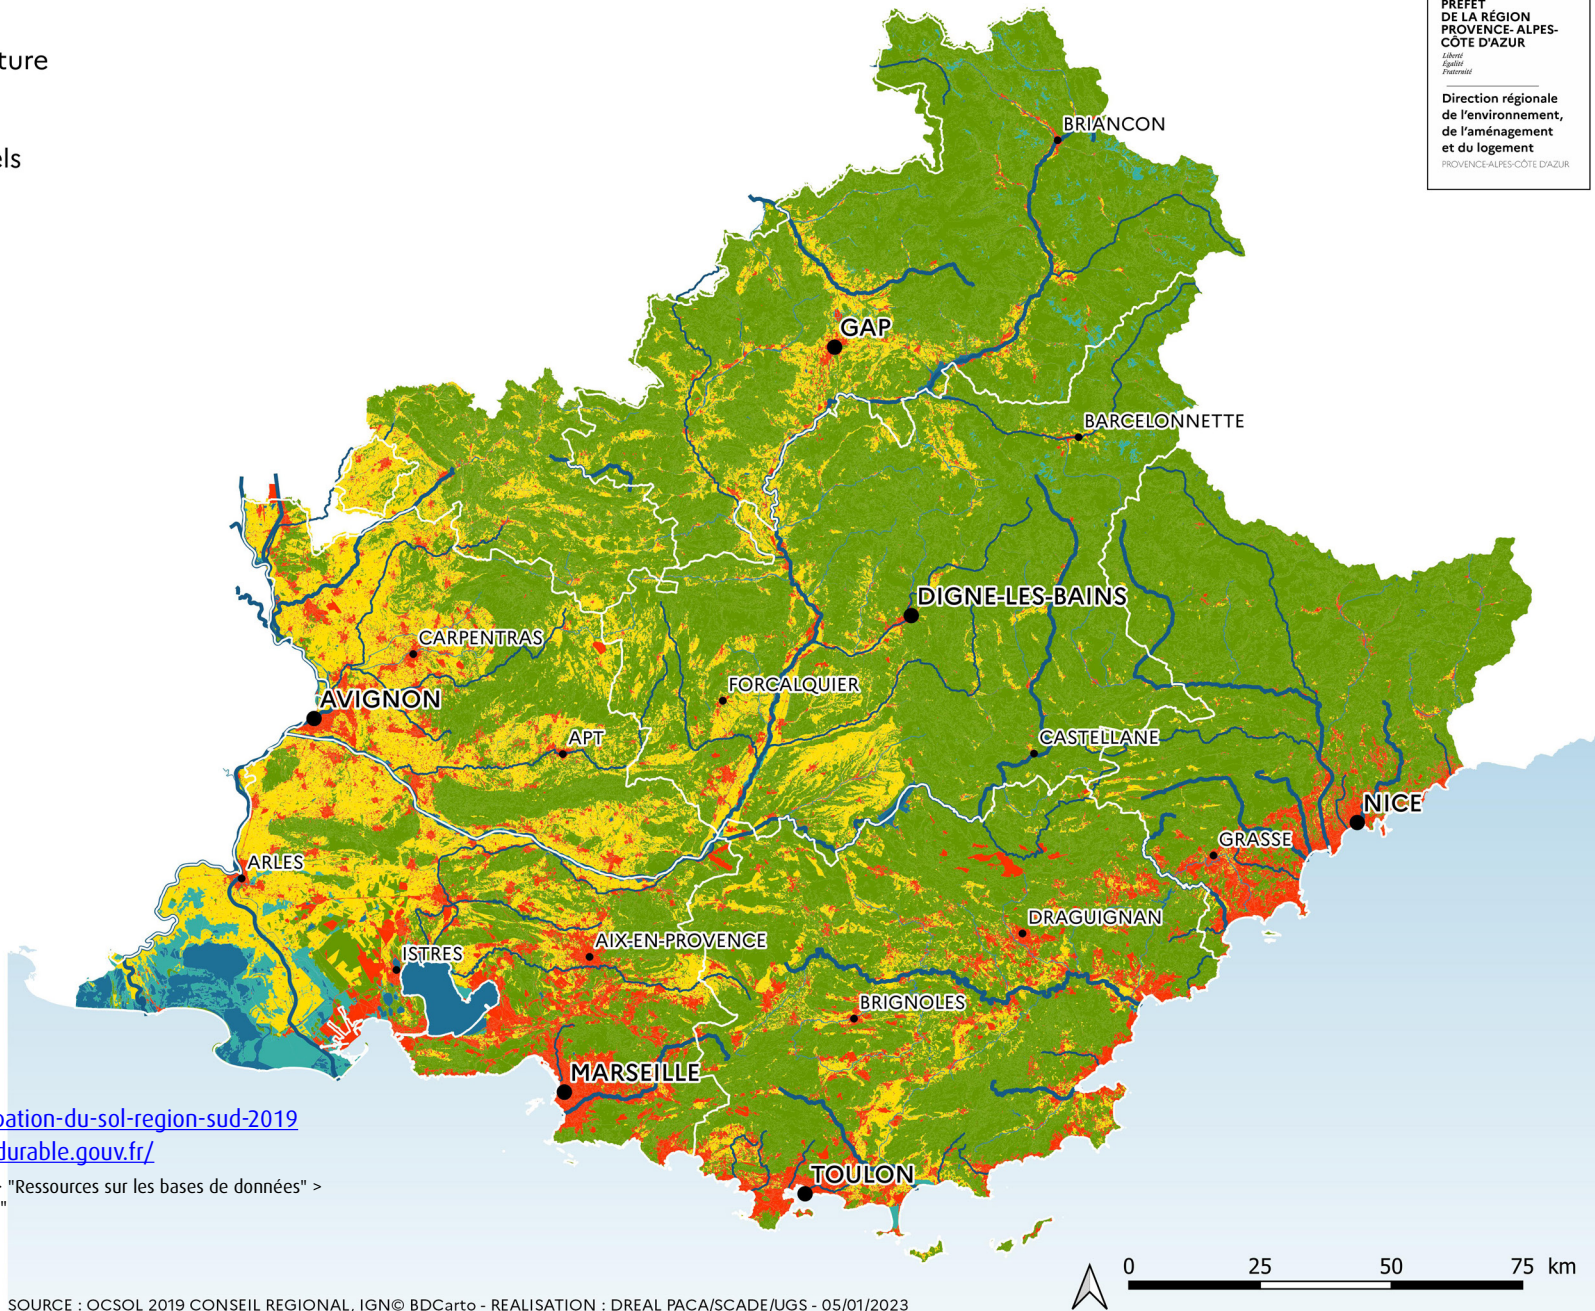

OCCUPATION DU SOL

Données : 2019

Type d'occupation

- Zone urbanisée et infrastructure
- Zone agricole
- Forêts et milieux semi-naturels
- Zones humides
- Surfaces en eau

PRÉFET
 DE LA RÉGION
 PROVENCE-ALPES-
 CÔTE D'AZUR
Liberté
 Égalité
 Fraternité
 Direction régionale
 de l'environnement,
 de l'aménagement
 et du logement
 PROVENCE-ALPES-CÔTE D'AZUR

PARTENAIRE DE LA DREAL

POUR EN SAVOIR PLUS

- <https://trouver.datasud.fr/dataset/occupation-du-sol-region-sud-2019>
- <https://artificialisation.developpement-durable.gouv.fr/>

Rubrique "Observatoire de l'artificialisation" > "Ressources sur les bases de données" > "Occupation du sol à grande échelle (OCS GE)"